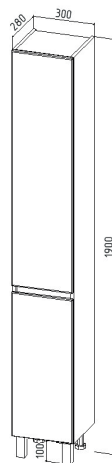

Зеркальный шкаф «Мальта»
60/70/80 правый/левый без св

Зеркальный шкаф «Мальта»
50 правый/левый без света

ДУБ ВОТАН

БЕЛЫЙ

Тумба «Мальта» 60/70/80
2 ящика подвесная

Тумба «Мальта» 50/60/70/80
1 ящик подвесная