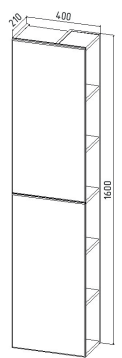

ЛДСП
Lamarty

Гарантия
1 год

фасад

ЛДСП
Lamarty
МДФ в
пленке ПВХ

Фурнитура
Boyard

ГРАФИТ

БЕЛЫЙ

Пенал «Бостон»
подвесной правый/
левый 400x230x1600

Пенал «Бостон»
правый/левый
300x450x1900

Шкаф «Бостон»
разборный для с\м
380x645x1900

Пенал «Бостон»
подвесной пра-
вый/левый графит
400x230x1600

Пенал «Бостон»
правый/левый графит
300x450x1900

Шкаф «Бостон»
разборный для
с\м графит
380x645x1900