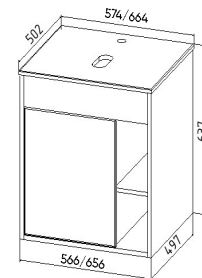

корпус

ЛДСП
Lamarty

Гарантия
1 год

фасад

ЛДСП
Lamarty|
МДФ в
пленке ПВХ

Фурнитура
Boyard