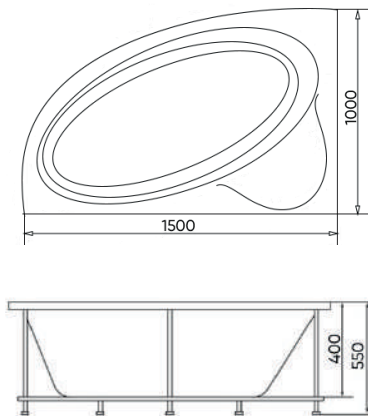

Ванна «Мальта»
Длина 150
Ширина 150

Ванна «Милан» правая/ левая
Длина 170
Ширина 100

Ванна «Бостон» правая/ левая
Длина 150
Ширина 100

Удобная
эргономика

Гарантия
до 10 лет

Толщина
от 5 до 8 мм

Удобная
эргономика