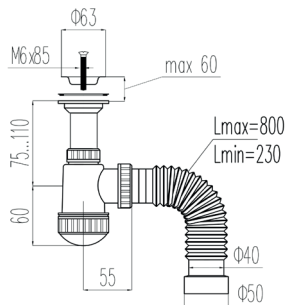

Сифон «ПРОФИ» 1½ - Ø40, с нерж.
чашкой Ø70 мм, с отводом под с/м,
с гофр. трубой Ø40 - 40/50 L800 мм
арт. VB-313

Сифон «ПРОФИ» 1½ - Ø40, с нерж.
чашкой Ø70 мм, с прямоуг. переливом
арт. VG-315

Сифон «ПРОФИ» 1½» - Ø40, с литым
выпуском, с нерж. чашкой Ø70 мм, с гофр.
трубой Ø40 - 40/50 L800 мм
арт. VB-316

Гарантия
10 лет

Регулируе-
мая длина
гибкой трубы

Сифон «МИНИ» 1½»- Ø40, с литым выпуском, с нерж. чашкой Ø63 мм, с гофр. трубой Ø40 - 40/50 L800 мм арт. VB-317

Сифон «МИНИ» 1½» - Ø40, с нерж. чашкой Ø63 мм, с гофр. трубой Ø40 - 40/50 L800 мм арт. VA-318

Сифон «МИНИ» 1½»- Ø40, с литым выпуском, с нерж. чашкой Ø70 мм, с гофр. трубой Ø40 - 40/50 L800 мм арт. VB-323

Сифоны «МИНИ» для моек и раковин

Гарантия 10 лет

↗
↙
Регулируемая длина гибкой трубы

Гофрированные сифоны «МИНИ»