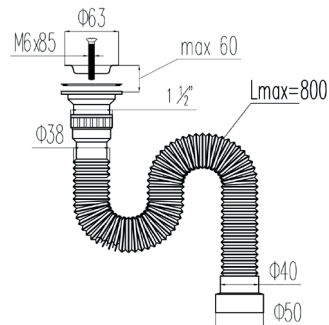

Гарантия 10 лет

Регулируемая длина гибкой трубы