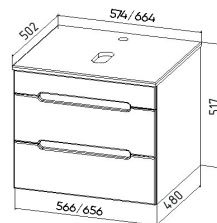

Пенал «Марсель» подвесной
правый/левый 300x300x1600