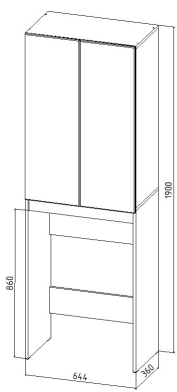

ЛДСП
Lamarty

Гарантия
1 год

фасад

ЛДСП
Lamarty
МДФ в
пленке ПВХ

Фурнитура
Boyard

ГРАФИТ

БЕЛЫЙ

Пенал «Бостон»
подвесной правый/
левый 400x230x1600

Пенал «Бостон»
правый/левый
300x450x1900

Шкаф «Бостон»
разборный для с\м
380x645x1900

Пенал «Бостон»
подвесной пра-
вый/левый графит
400x230x1600

Пенал «Бостон»
правый/левый графит
300x450x1900

Шкаф «Бостон»
разборный для
с\м графит
380x645x1900