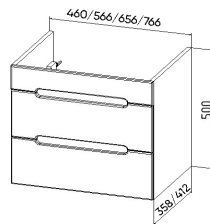

Пенал «Марсель» подвесной
правый/левый 300x300x1600