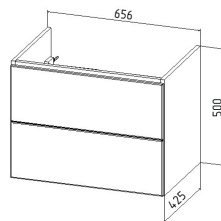

Тумба «София» 60/ 70/ 80
2 ящика подвесная

Тумба «София» 60/ 70/ 80
2 ящика подвесная графит

Пенал «София» подвесной
правый/левый

Пенал «София» подвесной
правый/левый графит

ЛДСП
Lamarty

Гарантия
1 год

ЛДСП
Lamarty |
МДФ в
пленке ПВХ