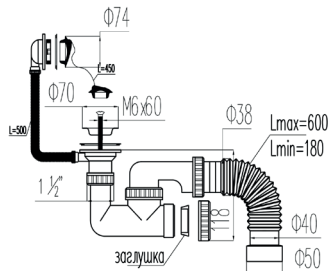

Сифон «ПРОФИ» для душевого поддона, регулируемый, 1/2" - Ø40, с нерж. чашкой Ø70 мм, с гофр. трубой Ø40 - 40/50 L600 мм арт. VD-364