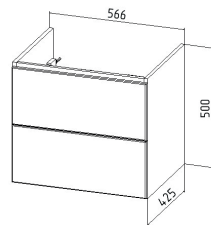

Тумба «София» 60/ 70/ 80
2 ящика подвесная

Тумба «София» 60/ 70/ 80
2 ящика подвесная графит

Пенал «София» подвесной
правый/левый

Пенал «София» подвесной
правый/левый графит

ЛДСП
Lamarty

Гарантия
1 год

ЛДСП
Lamarty |
МДФ в
пленке ПВХ