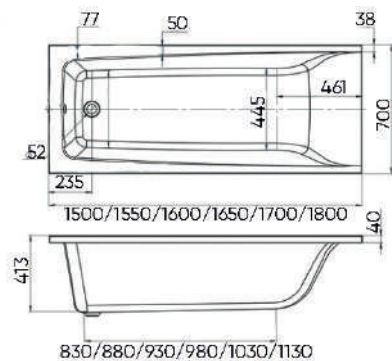

Ванна «Рим»
Длина 190
Ширина 100

Ванна «София»
Длина 150/160/170
Ширина 70

Ванна «Куба»
Длина 170
Ширина 70

Варианты комплектации прямоугольных ванн*:

- фронтальной
панелью

- каркасом/
установочным
комплектom/
ножками

- торцевой
панелью

*приобретается отдельно

Гарантия
до 10 лет

Толщина
от 5 до 8 мм

Ванна «Барселона»
Длина 120/130/140/150/160/170
Ширина 70

Ванна «Лима»
Длина 150/155/160/165/170/180
Ширина 70

Ванна «Венеция»
Длина 150/160/170
Ширина 70