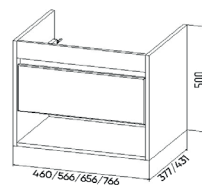

ГРАФИТ

корпус

ЛДСП
Lamarty

Гарантия
1 год

фасад

ЛДСП
Lamarty|
МДФ в
пленке ПВХ

Фурнитура
Boyard