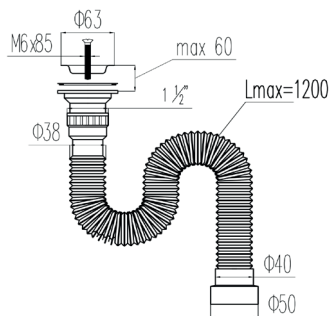

Гофрированные сифоны «МИНИ»

Гарантия 10 лет

↑
↙ Регулируемая длина гибкой трубы