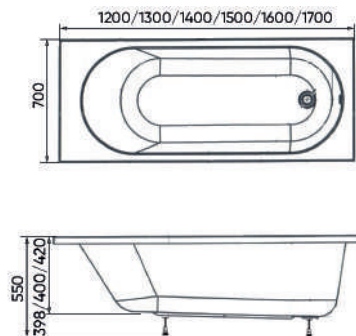

Ванна «Рим»
Длина 190
Ширина 100

Ванна «София»
Длина 150/160/170
Ширина 70

Ванна «Куба»
Длина 170
Ширина 70

Варианты комплектации прямоугольных ванн*:

- фронтальной
панелью

- каркасом/
установочным
комплектom/
ножками

- торцевой
панелью

*приобретается отдельно

Гарантия
до 10 лет

Толщина
от 5 до 8 мм

Ванна «Барселона»
Длина 120/130/140/150/160/170
Ширина 70

Ванна «Лима»
Длина 150/155/160/165/170/180
Ширина 70

Ванна «Венеция»
Длина 150/160/170
Ширина 70