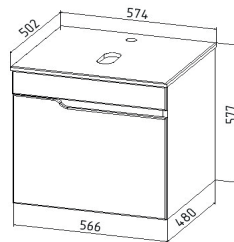

ВИНТАЖ

корпус

ЛДСП
Lamarty

Гарантия
1 год

фасад

ЛДСП
Lamarty|
МДФ в
пленке ПВХ

Фурнитура
Boyard