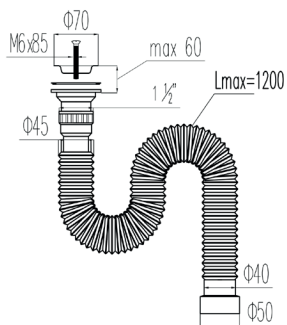

Гарантия 10 лет

Регулируемая длина гибкой трубы