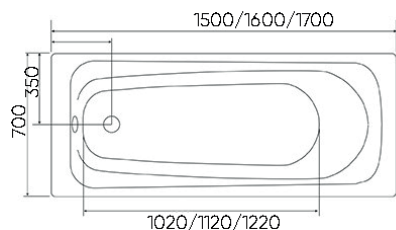

Ванна «Куба»
Длина 170
Ширина 70