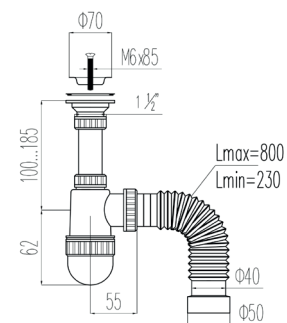

Сифоны
«ПРОФИ»
для моек
и раковин

Гарантия
10 лет

↙ ↗
Регулируе-
мая длина
гибкой трубы