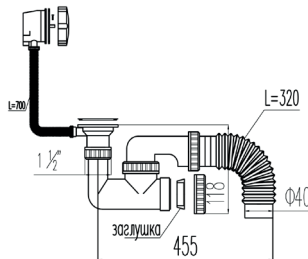

Гарантия 10 лет

Регулируемая длина гибкой трубы