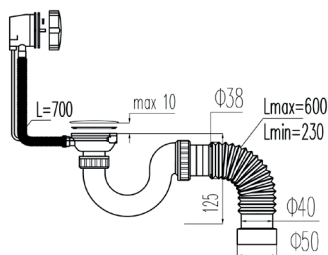

Гарантия 10 лет

Регулируемая длина гибкой трубы