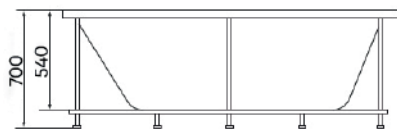

Ванна «София»
Длина 150/160/170
Ширина 70