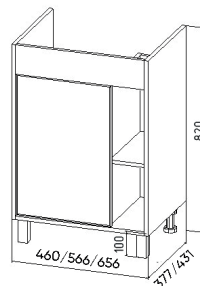

корпус

ЛДСП
Lamarty

Гарантия
1 год

фасад

ЛДСП
Lamarty|
МДФ в
пленке ПВХ

Фурнитура
Boyard