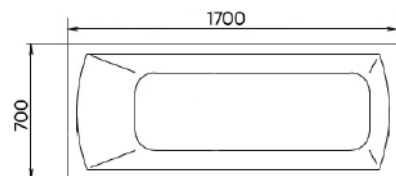

Удобная
эргономика

Варианты комплектации прямоугольных ванн*:

- фронтальной
панелью

- каркасом/
установочным
комплектom/
ножками

- торцевой
панелью

*приобретается отдельно

Гарантия
до 10 лет

Толщина
от 5 до 8 мм