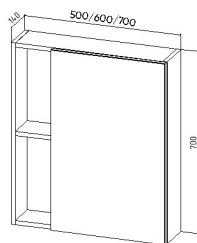

ГРАФИТ

корпус

ЛДСП
Lamarty

Гарантия
1 год

фасад

ЛДСП
Lamarty|
МДФ в
пленке ПВХ

Фурнитура
Boyard