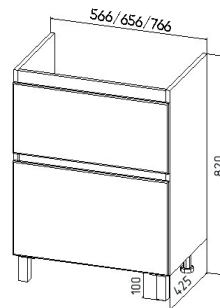

корпус

ЛДСП
Lamarty

Гарантия
1 год

фасад

ЛДСП
Lamarty|
МДФ в
пленке ПВХ

Фурнитура
Boyard