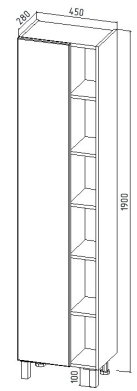

ЛДСП
Lamarty

Гарантия
1 год

фасад

ЛДСП
Lamarty
МДФ в
пленке ПВХ

Фурнитура
Boyard

ГРАФИТ

БЕЛЫЙ

Пенал «Бостон»
подвесной правый/
левый 400x230x1600

Пенал «Бостон»
правый/левый
300x450x1900

Шкаф «Бостон»
разборный для с\м
380x645x1900

Пенал «Бостон»
подвесной пра-
вый/левый графит
400x230x1600

Пенал «Бостон»
правый/левый графит
300x450x1900

Шкаф «Бостон»
разборный для
с\м графит
380x645x1900