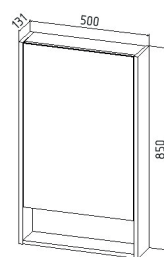

ДУБ ВОТАН

корпус

ЛДСП
Lamarty

Гарантия
1 год

фасад

ЛДСП
Lamarty|
МДФ в
пленке ПВХ

Фурнитура
Boyard