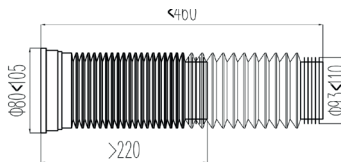

Труба для унитаза гофрированная армированная, Ø110 мм, L290-640 мм арт. VU-363