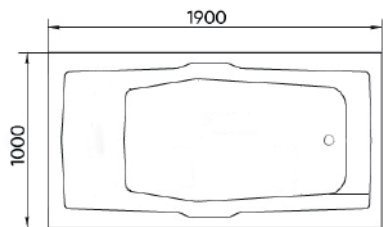

Ванна «София»
Длина 150/160/170
Ширина 70