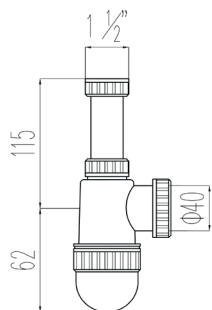

Сифон «ПРОФИ» 1½" – Ø40, с нерж. чашкой Ø70 мм, с отводом для с/м
арт. VA-309