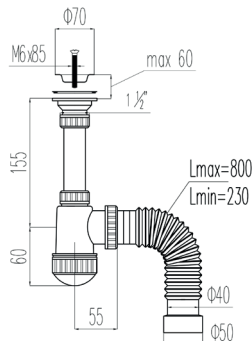

Сифон «ПРОФИ» 1½ - Ø40, с нерж.
чашкой Ø70 мм, с отводом под с/м,
с гофр. трубой Ø40 - 40/50 L800 мм
арт. VB-313

Сифон «ПРОФИ» 1½ - Ø40, с нерж.
чашкой Ø70 мм, с прямоуг. переливом
арт. VG-315

Сифон «ПРОФИ» 1½» - Ø40, с литым
выпуском, с нерж. чашкой Ø70 мм, с гофр.
трубой Ø40 - 40/50 L800 мм
арт. VB-316

Гарантия
10 лет

Регулируе-
мая длина
гибкой трубы

Сифон «МИНИ» 1½»- Ø40, с литым выпуском, с нерж. чашкой Ø63 мм, с гофр. трубой Ø40 - 40/50 L800 мм арт. VB-317

Сифон «МИНИ» 1½» - Ø40, с нерж. чашкой Ø63 мм, с гофр. трубой Ø40 - 40/50 L800 мм арт. VA-318

Сифон «МИНИ» 1½»- Ø40, с литым выпуском, с нерж. чашкой Ø70 мм, с гофр. трубой Ø40 - 40/50 L800 мм арт. VB-323

Сифоны «МИНИ» для моек и раковин

Гарантия 10 лет

↗
↙
Регулируемая длина гибкой трубы

Гофрированные сифоны «МИНИ»