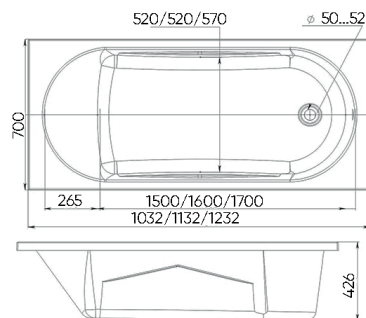

Ванна «Рим»
Длина 190
Ширина 100

Ванна «София»
Длина 150/160/170
Ширина 70

Ванна «Куба»
Длина 170
Ширина 70

Варианты комплектации прямоугольных ванн*:

- фронтальной
панелью

- каркасом/
установочным
комплектom/
ножками

- торцевой
панелью

*приобретается отдельно

Гарантия
до 10 лет

Толщина
от 5 до 8 мм

Ванна «Барселона»
Длина 120/130/140/150/160/170
Ширина 70

Ванна «Лима»
Длина 150/155/160/165/170/180
Ширина 70

Ванна «Венеция»
Длина 150/160/170
Ширина 70