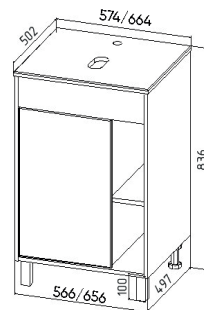

корпус

ЛДСП
Lamarty

Гарантия
1 год

фасад

ЛДСП
Lamarty|
МДФ в
пленке ПВХ

Фурнитура
Boyard