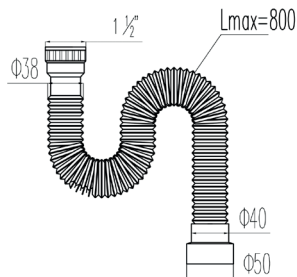

Гарантия
10 лет

Регулируе-
мая длина
гибкой трубы

Сифон «МИНИ» 1½»- Ø40, с литым выпуском, с нерж. чашкой Ø63 мм, с гофр. трубой Ø40 - 40/50 L800 мм арт. VB-317

Сифон «МИНИ» 1½» - Ø40, с нерж. чашкой Ø63 мм, с гофр. трубой Ø40 - 40/50 L800 мм арт. VA-318

Гарантия 10 лет

Регулируемая длина гибкой трубы

Сифон гофрированный «МИНИ» 1½», с нерж. чашкой Ø63 мм, удлинённый Ø40/50 L1200 мм арт. VG-328

Сифон гофрированный «МИНИ» без выпуска, 1½», стандарт Ø40/50 L800 мм арт. VG-329

Сифон гофрированный «МИНИ» без выпуска, 1½», удлинённый Ø40/50 L1200 мм арт. VG-330

Гофрированные сифоны «МИНИ»

Гарантия 10 лет

↑
↙ Регулируемая длина гибкой трубы

Сифоны для
моек
Трубы гибкие

Сифон «Эконом» 3 1/2» - Ø40, с решеткой эконом Ø114 мм, с отводом под с/м, с универсальным переливом арт. VM-334

Сифон «ПРОФИ» 3 1/2» - Ø40, с нерж. чашкой Ø114 мм, с отводом под с/м, с круглым переливом арт. VM-339

Труба гибкая «ПРОФИ» Ø40 - 50/40 L1200 мм арт. VT-360/ VT-361

Гарантия
10 лет

Регулируе-
мая длина
гибкой трубы