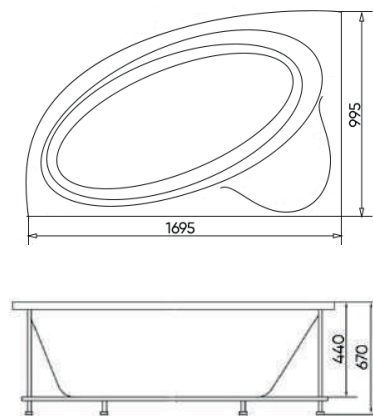

Ванна «Мальта»
Длина 150
Ширина 150

Ванна «Милан» правая/ левая
Длина 170
Ширина 100

Ванна «Бостон» правая/ левая
Длина 150
Ширина 100

Удобная
эргономика

Гарантия
до 10 лет

Толщина
от 5 до 8 мм

Удобная
эргономика