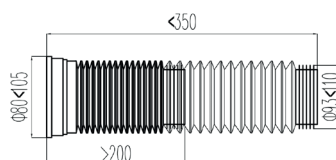

Труба для унитаза гофрированная, Ø110 мм, L250-460 мм арт. VU-362

Труба для унитаза гофрированная армированная, Ø110 мм, L290-640 мм арт. VU-363

Труба для унитаза гофрированная армированная, Ø110 мм, L200-350 мм арт. VU-364