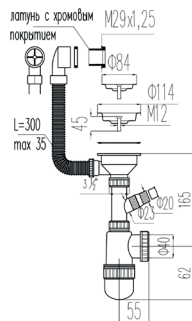

Регулируе-
мая длина
гибкой трубы