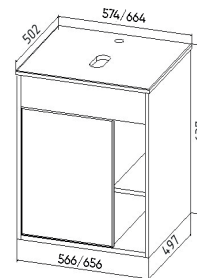

корпус

ЛДСП
Lamarty

Гарантия
1 год

фасад

ЛДСП
Lamarty|
МДФ в
пленке ПВХ

Фурнитура
Boyard