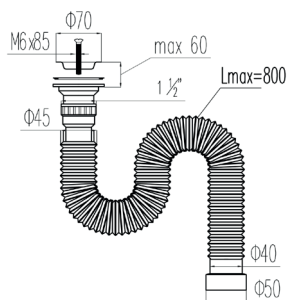

Гарантия 10 лет

Регулируемая длина гибкой трубы