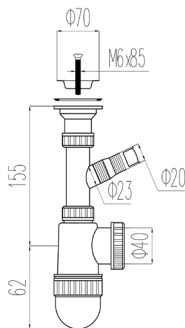

Водосливная арматура бренда VIANT подходит для ванн, душевых поддонов, раковин и моек.

Сифон «ПРОФИ» без выпуска, 1½" – Ø40
арт. VA-308

Сифон «ПРОФИ» 1½" – Ø40, с нерж. чашкой Ø70 мм, с отводом для с/м
арт. VA-309