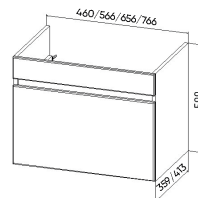

БЕЛЫЙ

корпус

ЛДСП
Lamarty

Гарантия
1 год

фасад

ЛДСП
Lamarty|
МДФ в
пленке ПВХ

Фурнитура
Boyard