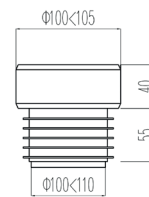

Манжета для унитаза, эксцентрическая арт. VU-390