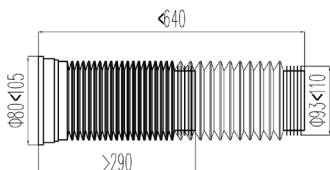

Труба для унитаза гофрированная армированная, Ø110 мм, L200-350 мм арт. VU-364