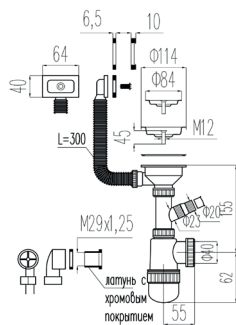

Регулируе-
мая длина
гибкой трубы