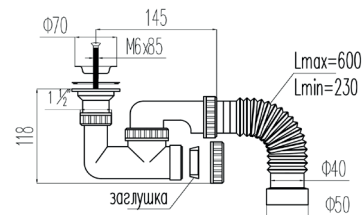

Слив-перелив для ванны
Сифон для душевого поддона

Гарантия 10 лет

↗
↙
Регулируемая длина гибкой трубы