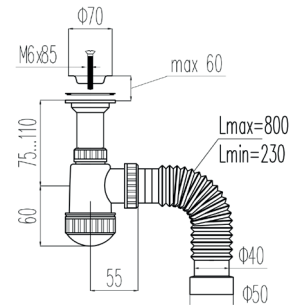

Сифон «ПРОФИ» 1½ - Ø40, с нерж.
чашкой Ø70 мм, с отводом под с/м,
с гофр. трубой Ø40 - 40/50 L800 мм
арт. VB-313

Сифон «ПРОФИ» 1½ - Ø40, с нерж.
чашкой Ø70 мм, с прямоуг. переливом
арт. VG-315

Сифон «ПРОФИ» 1½» - Ø40, с литым
выпуском, с нерж. чашкой Ø70 мм, с гофр.
трубой Ø40 - 40/50 L800 мм
арт. VB-316

Гарантия
10 лет

Регулируе-
мая длина
гибкой трубы

Сифон «МИНИ» 1½»- Ø40, с литым выпуском, с нерж. чашкой Ø63 мм, с гофр. трубой Ø40 - 40/50 L800 мм арт. VB-317

Сифон «МИНИ» 1½» - Ø40, с нерж. чашкой Ø63 мм, с гофр. трубой Ø40 - 40/50 L800 мм арт. VA-318

Сифон «МИНИ» 1½»- Ø40, с литым выпуском, с нерж. чашкой Ø70 мм, с гофр. трубой Ø40 - 40/50 L800 мм арт. VB-323

Сифоны «МИНИ» для моек и раковин

Гарантия 10 лет

↗
↙
Регулируемая длина гибкой трубы

Гофрированные сифоны «МИНИ»