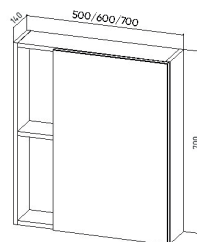

корпус

ЛДСП
Lamarty

Гарантия
1 год

фасад

ЛДСП
Lamarty|
МДФ в
пленке ПВХ

Фурнитура
Boyard