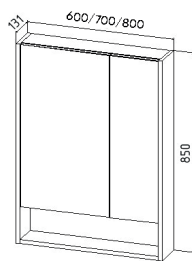

ДУБ ВОТАН

корпус

ЛДСП
Lamarty

Гарантия
1 год

фасад

ЛДСП
Lamarty|
МДФ в
пленке ПВХ

Фурнитура
Boyard