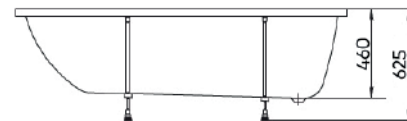

Удобная
эргономика

Варианты комплектации прямоугольных ванн*:

- фронтальной
панелью

- каркасом/
установочным
комплектom/
ножками

- торцевой
панелью

*приобретается отдельно

Гарантия
до 10 лет

Толщина
от 5 до 8 мм