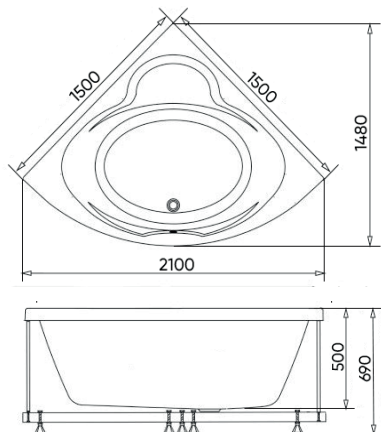

Ванна «Мальта»
Длина 150
Ширина 150

Ванна «Милан» правая/ левая
Длина 170
Ширина 100

Ванна «Бостон» правая/ левая
Длина 150
Ширина 100

Удобная
эргономика

Гарантия
до 10 лет

Толщина
от 5 до 8 мм

Удобная
эргономика