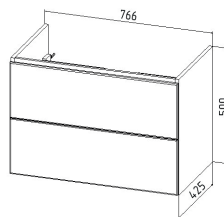

Тумба «София» 60/ 70/ 80
2 ящика подвесная

Тумба «София» 60/ 70/ 80
2 ящика подвесная графит

Пенал «София» подвесной
правый/левый

Пенал «София» подвесной
правый/левый графит

ЛДСП
Lamarty

Гарантия
1 год

ЛДСП
Lamarty |
МДФ в
пленке ПВХ