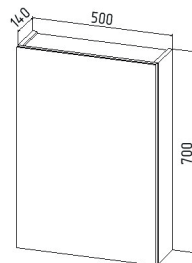

ВИНТАЖ

корпус

ЛДСП
Lamarty

Гарантия
1 год

фасад

ЛДСП
Lamarty|
МДФ в
пленке ПВХ

Фурнитура
Boyard