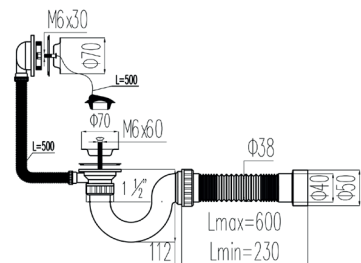

Сифон «ПРОФИ» для ванны, регулируемый, 1/2" - Ø40, с нерж. чашкой Ø70 мм, с гофр. переливом, с пробк.-цепоч., с гофр. трубой Ø40-40/50 L600 мм