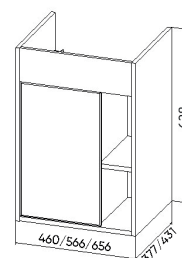

корпус

ЛДСП
Lamarty

Гарантия
1 год

фасад

ЛДСП
Lamarty|
МДФ в
пленке ПВХ

Фурнитура
Boyard