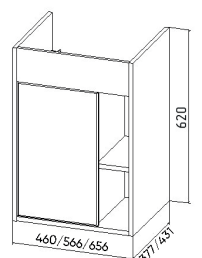

Зеркальный шкаф «Бостон»
50/60/70 правый/левый без св

Тумба «Бостон» 50/60/70/80
1 ящик подвесная графит

ГРАФИТ

Тумба «Бостон» 50/60/70
1 ств графит

Тумба «Бостон» 50/60/70
1 ств подвесная графит

БЕЛЫЙ

Тумба «Бостон» 1 ств со сто-
лешницей L56/L65 графит