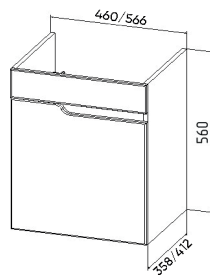

ВИНТАЖ

корпус

ЛДСП
Lamarty

Гарантия
1 год

фасад

ЛДСП
Lamarty|
МДФ в
пленке ПВХ

Фурнитура
Boyard