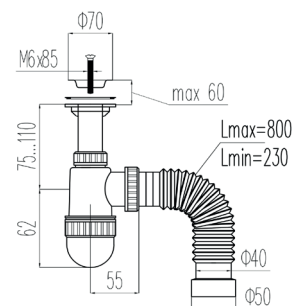

Сифон «ПРОФИ» 1½" – Ø40, с нерж. чашкой Ø70 мм, с гофр. трубой Ø40 – 40/50 L800 мм
арт. VA-312

Сифоны
«ПРОФИ»
для моек
и раковин

Гарантия
10 лет

↙ ↗
Регулируе-
мая длина
гибкой трубы

Сифоны
«ПРОФИ»
для моек
и раковин

Сифон «ПРОФИ» 1½ - Ø40, с нерж.
чашкой Ø70 мм, с отводом под с/м,
с гофр. трубой Ø40 - 40/50 L800 мм
арт. VB-313

Сифон «ПРОФИ» 1½ - Ø40, с нерж.
чашкой Ø70 мм, с прямоуг. переливом
арт. VG-315

Сифон «ПРОФИ» 1½» - Ø40, с литым
выпуском, с нерж. чашкой Ø70 мм, с гофр.
трубой Ø40 - 40/50 L800 мм
арт. VB-316