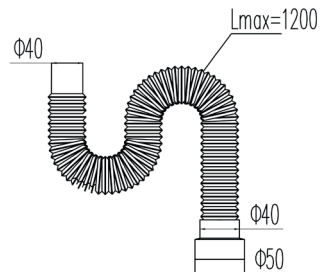

Сифон гофрированный «МИНИ» без выпуска, 1½», удлинённый Ø40/50 L1200 мм арт. VG-330

Гофрированные сифоны «МИНИ»

Гарантия 10 лет

↑
↙ Регулируемая длина гибкой трубы

Сифоны для
моек
Трубы гибкие

Сифон «Эконом» 3 1/2» - Ø40, с решеткой эконом Ø114 мм, с отводом под с/м, с универсальным переливом арт. VM-334

Сифон «ПРОФИ» 3 1/2» - Ø40, с нерж. чашкой Ø114 мм, с отводом под с/м, с круглым переливом арт. VM-339

Труба гибкая «ПРОФИ» Ø40 - 50/40 L1200 мм арт. VT-360/ VT-361

Гарантия
10 лет

Регулируе-
мая длина
гибкой трубы