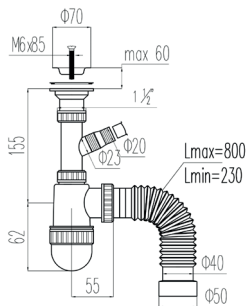

Сифон «ПРОФИ» 1½" – Ø40, с нерж. чашкой Ø70 мм, с гофр. трубой Ø40 – 40/50 L800 мм
арт. VA-312

Сифоны
«ПРОФИ»
для моек
и раковин

Гарантия
10 лет

↙ ↗
Регулируе-
мая длина
гибкой трубы

Сифоны
«ПРОФИ»
для моек
и раковин

Сифон «ПРОФИ» 1½ - Ø40, с нерж.
чашкой Ø70 мм, с отводом под с/м,
с гофр. трубой Ø40 - 40/50 L800 мм
арт. VB-313

Сифон «ПРОФИ» 1½ - Ø40, с нерж.
чашкой Ø70 мм, с прямоуг. переливом
арт. VG-315

Сифон «ПРОФИ» 1½» - Ø40, с литым
выпуском, с нерж. чашкой Ø70 мм, с гофр.
трубой Ø40 - 40/50 L800 мм
арт. VB-316

Гарантия
10 лет

Регулируе-
мая длина
гибкой трубы

Сифон «МИНИ» 1½»- Ø40, с литым выпуском, с нерж. чашкой Ø63 мм, с гофр. трубой Ø40 - 40/50 L800 мм арт. VB-317

Сифон «МИНИ» 1½» - Ø40, с нерж. чашкой Ø63 мм, с гофр. трубой Ø40 - 40/50 L800 мм арт. VA-318