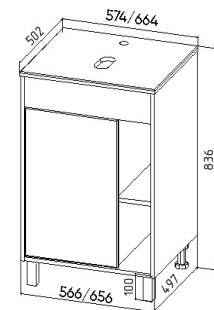

корпус

ЛДСП
Lamarty

Гарантия
1 год

фасад

ЛДСП
Lamarty|
МДФ в
пленке ПВХ

Фурнитура
Boyard