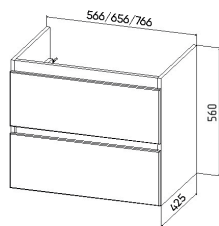

БЕЛЫЙ

корпус

ЛДСП
Lamarty

Гарантия
1 год

фасад

ЛДСП
Lamarty|
МДФ в
пленке ПВХ

Фурнитура
Boyard