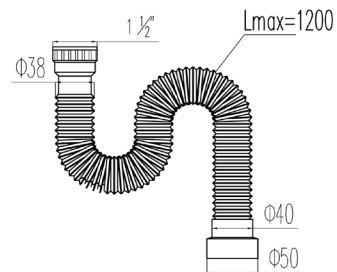

Гофрированные сифоны «МИНИ»

Гарантия 10 лет

↑
↙ Регулируемая длина гибкой трубы