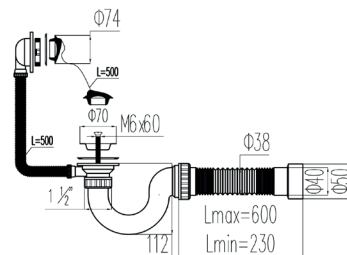

Гарантия 10 лет

Регулируемая длина гибкой трубы