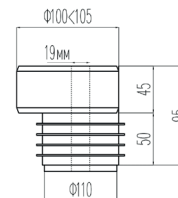

Манжета для унитаза, эксцентрическая арт. VU-390