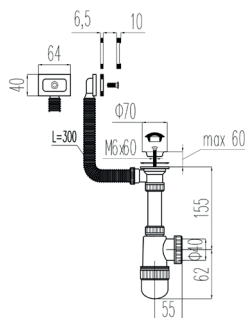

Гарантия
10 лет

Регулируе-
мая длина
гибкой трубы