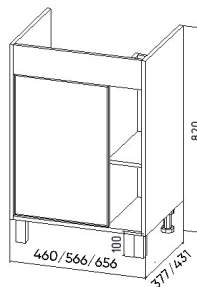

Зеркальный шкаф «Бостон»
50/60/70 правый/левый без св

Тумба «Бостон» 50/60/70/80
1 ящик подвесная графит

ГРАФИТ

Тумба «Бостон» 50/60/70
1 ств графит

Тумба «Бостон» 50/60/70
1 ств подвесная графит

БЕЛЫЙ

Тумба «Бостон» 1 ств со сто-
лешницей L56/L65 графит