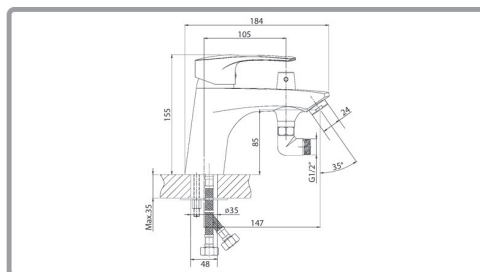

1600

1700

1800

1900

Сабина

Длина	1600 мм
Ширина	1600 мм
Глубина	515 мм
Объем	500 л
Высота ванны	680 мм
Высота экрана	630 мм

Врезные смесители для ванн

смеситель 1 позиция