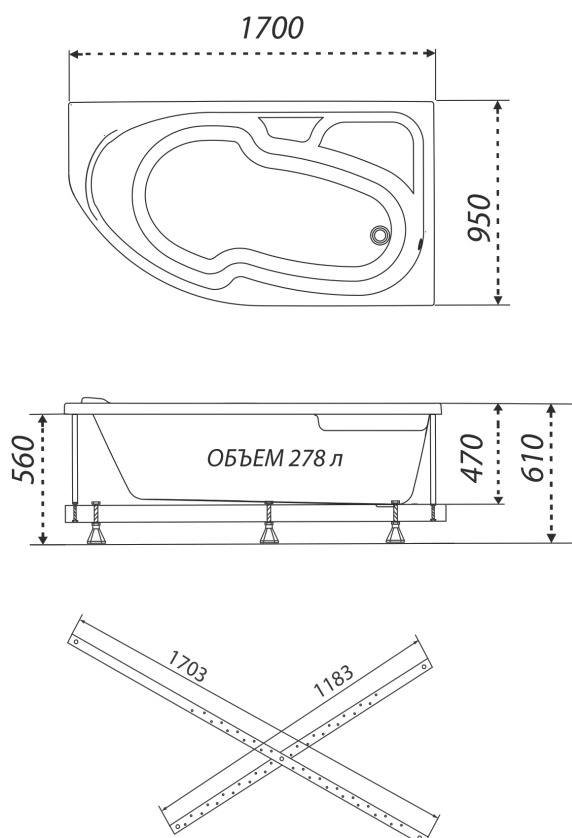

1800

1900

Левая

Правая

Николь

Длина	1600 мм
Ширина	1000 мм
Глубина	485 мм
Объем	219 л
Высота ванны	620 мм
Высота экрана	567 мм

1700×1000×620

длина ширина высота

рифление дна

1400
1500
1600
1700
1800
1900

Изабель

Длина	1700 мм
Ширина	1000 мм
Глубина	493 мм
Объем	258 л
Высота ванны	620 мм
Высота экрана	567 мм

1700×1100×610
длина ширина высота

без рифления дна

1400

1500

1600

1700

1800

1900

НОВИНКА
Мари

Длина	1700 мм
Ширина	1100 мм
Глубина	470 мм
Объем	288 л
Высота ванны	610 мм
Высота экрана	565 мм

АСИММЕТРИЧНЫЕ ВАННЫ

1700×950×610

длина ширина высота

без рифления дна

1400
1500
1600
1700
1800
1900

НОВИНКА
София

Длина	1700 мм
Ширина	950 мм
Глубина	470 мм
Объем	278 л
Высота ванны	610 мм
Высота экрана	560 мм

УГЛОВЫЕ ВАННЫ

1400×1400×560

длина