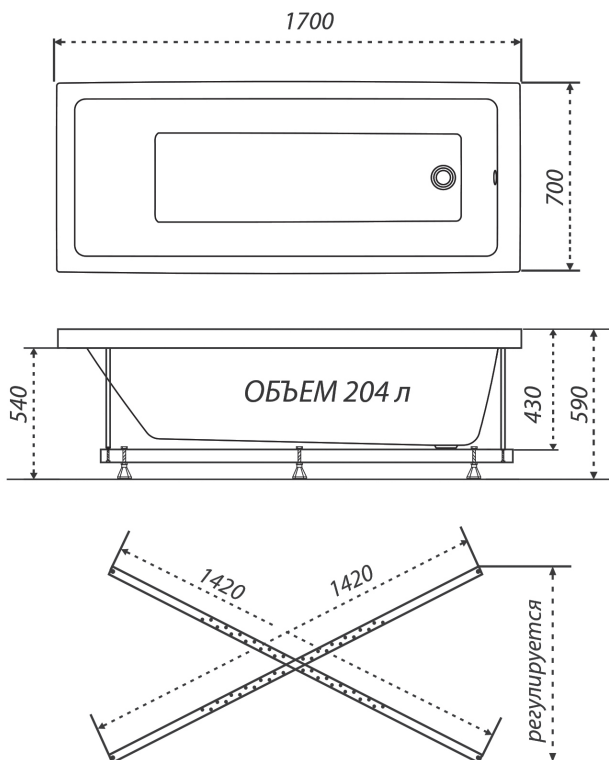

Алекса¹⁶⁰

Длина	1600 мм
Ширина	750 мм
Глубина	465 мм
Объем	185 л
Высота ванны	590 мм
Высота экрана	540 мм

Алекса-150 смотри на [странице 9](#)
Алекса-170 смотри на [странице 13](#)

ПРЯМОУГОЛЬНЫЕ ВАННЫ

1700×700×590

длина ширина высота

без рифления дна

1400
1500
1600

1700

1800
1900

НОВИНКА

Аура¹⁷⁰

Длина	1700 мм
Ширина	700 мм
Глубина	430 мм
Объем	204 л
Высота ванны	590 мм
Высота экрана	540 мм

Аура-150 смотри на [странице 7](#)
Аура-160 смотри на [странице 10](#)

1700×750×590
длина ширина высота

без рифления дна

1400
1500
1600
1700
1800
1900

НОВИНКА

Алекса 170

Длина	1700 мм
Ширина	750 мм
Глубина	465 мм
Объем	200 л
Высота ванны	590 мм
Высота экрана	540 мм