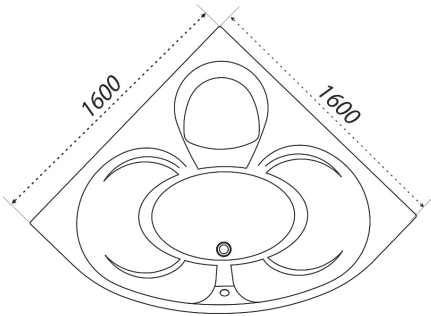

1800

1900

Левая

Правая

Николь

Длина	1600 мм
Ширина	1000 мм
Глубина	485 мм
Объем	219 л
Высота ванны	620 мм
Высота экрана	567 мм

1700×1000×620

длина ширина высота

Длина	1500 мм
Ширина	1500 мм
Глубина	465 мм
Объем	302 л
Высота ванны	650 мм
Высота экрана	600 мм

1600×1600×680

длина

ширина

высота

рифление дна

1400

1500

1600

1700

1800

1900

Сабина

Длина	1600 мм
Ширина	1600 мм
Глубина	515 мм
Объем	500 л
Высота ванны	680 мм
Высота экрана	630 мм

Врезные смесители для ванн

смеситель 1 позиция