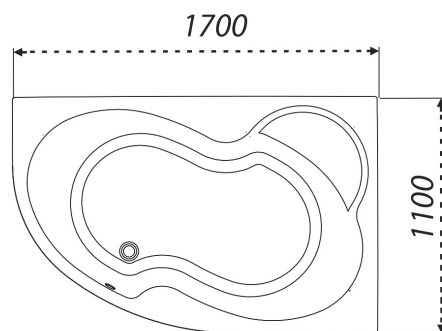

рифление дна

1400
1500
1600
1700
1800
1900

Изабель

Длина	1700 мм
Ширина	1000 мм
Глубина	493 мм
Объем	258 л
Высота ванны	620 мм
Высота экрана	567 мм

1700×1100×610
длина ширина высота

без рифления дна

1400

1500

1600

1700

1800

1900

НОВИНКА
Мари

Длина	1700 мм
Ширина	1100 мм
Глубина	470 мм
Объем	288 л
Высота ванны	610 мм
Высота экрана	565 мм

АСИММЕТРИЧНЫЕ ВАННЫ

1700×950×610

длина ширина высота

без рифления дна

1400
1500
1600
1700
1800
1900

НОВИНКА
София

Длина	1700 мм
Ширина	950 мм
Глубина	470 мм
Объем	278 л
Высота ванны	610 мм
Высота экрана	560 мм

УГЛОВЫЕ ВАННЫ

1400×1400×560

длина