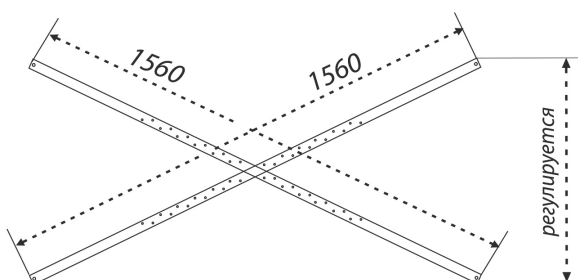

длина ширина высота

без рифления дна

1400
1500
1600

1700

1800
1900

НОВИНКА

Аура¹⁷⁰

Длина	1700 мм
Ширина	700 мм
Глубина	430 мм
Объем	204 л
Высота ванны	590 мм
Высота экрана	540 мм

Аура-150 смотри на [странице 7](#)
Аура-160 смотри на [странице 10](#)

1700×750×590
длина ширина высота

без рифления дна

1400
1500
1600
1700
1800
1900

НОВИНКА

Алекса 170

Длина	1700 мм
Ширина	750 мм
Глубина	465 мм
Объем	200 л
Высота ванны	590 мм
Высота экрана	540 мм

Алекса-150 смотри на [странице 9](#)
 Алекса-160 смотри на [странице 11](#)

ПРЯМОУГОЛЬНЫЕ ВАННЫ

1700×750×590

длина ширина высота

без рифления дна

1400

1500

1600