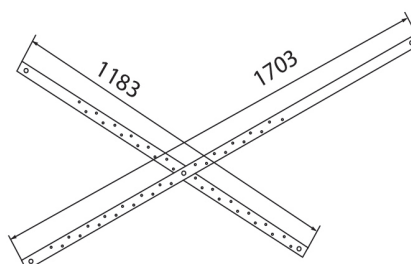

1800

1900

Левая

Правая

Николь

Длина	1600 мм
Ширина	1000 мм
Глубина	485 мм
Объем	219 л
Высота ванны	620 мм
Высота экрана	567 мм

1700×1000×620

длина ширина высота