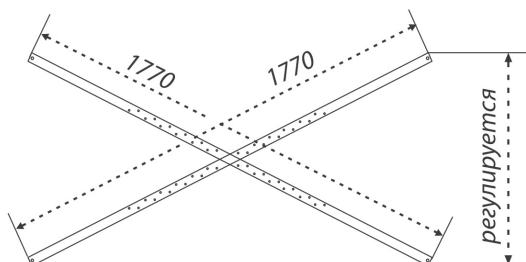

1800×800×640

длина ширина высота

рифление дна

1400
1500
1600
1700
1800
1900

Цезарь

Длина	1800 мм
Ширина	800 мм
Глубина	465 мм
Объем	240 л
Высота ванны	640 мм
Высота экрана	590 мм

1800×800×590
длина ширина высота