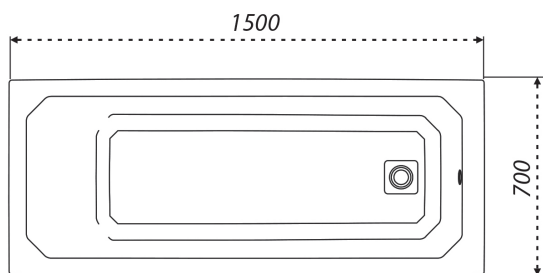

1500×700×590
длина ширина высота

без рифления дна

1400

1500

1600

1700

1800

1900

НОВИНКА

Аура 150

Длина	1500 мм
Ширина	700 мм
Глубина	435 мм
Объем	174 л
Высота ванны	590 мм
Высота экрана	540 мм

ПРЯМОУГОЛЬНЫЕ ВАННЫ

1500×700×590

длина ширина высота

без рифления дна

1500

1400
1600
1700
1800
1900

НОВИНКА

Прага¹⁵⁰

Длина	1500 мм
Ширина	700 мм
Глубина	462 мм
Объем	184 л
Высота ванны	590 мм
Высота экрана	540 мм

Прага-170 смотри на [странице 15](#)
Прага-180 смотри на [странице 17](#)