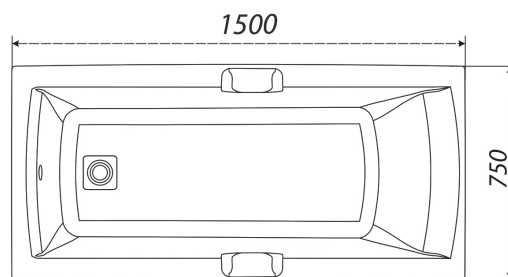

1400
1600
1700
1800
1900

НОВИНКА

Прага¹⁵⁰

Длина	1500 мм
Ширина	700 мм
Глубина	462 мм
Объем	184 л
Высота ванны	590 мм
Высота экрана	540 мм

Прага-170 смотри на [странице 15](#)
Прага-180 смотри на [странице 17](#)

1500×750×590
длина ширина высота

без рифления дна

1400

1500

1600

1700

1800

1900

НОВИНКА

Алекса 150

Длина	1500 мм
Ширина	750 мм
Глубина	465 мм
Объем	169 л
Высота ванны	590 мм
Высота экрана	540 мм

ПРЯМОУГОЛЬНЫЕ ВАННЫ

1600×700×590

длина ширина высота

без рифления дна

1400
1500
1600
1700
1800
1900