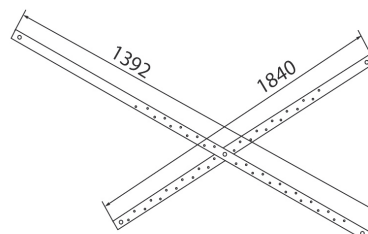

рифление дна

1400
1500
1600
1700
1800
1900

Изабель

Длина	1700 мм
Ширина	1000 мм
Глубина	493 мм
Объем	258 л
Высота ванны	620 мм
Высота экрана	567 мм

1700×1100×610
длина ширина высота

без рифления дна

1400

1500

1600

1700

1800

1900

НОВИНКА
Мари

Длина	1700 мм
Ширина	1100 мм
Глубина	470 мм
Объем	288 л
Высота ванны	610 мм
Высота экрана	565 мм

АСИММЕТРИЧНЫЕ ВАННЫ

1700×950×610

длина ширина высота

без рифления дна

1400
1500
1600
1700
1800
1900

НОВИНКА
София

Длина	1700 мм
Ширина	950 мм
Глубина	470 мм
Объем	278 л
Высота ванны	610 мм
Высота экрана	560 мм

УГЛОВЫЕ ВАННЫ

1400×1400×560

длина