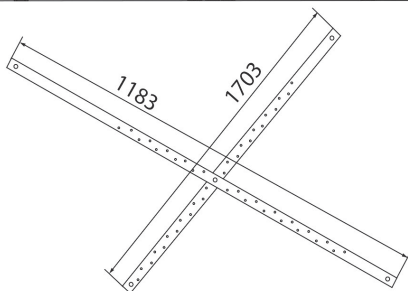

Длина	1400 мм
Ширина	1400 мм
Глубина	460 мм
Объем	215 л
Высота ванны	560 мм
Высота экрана	510 мм