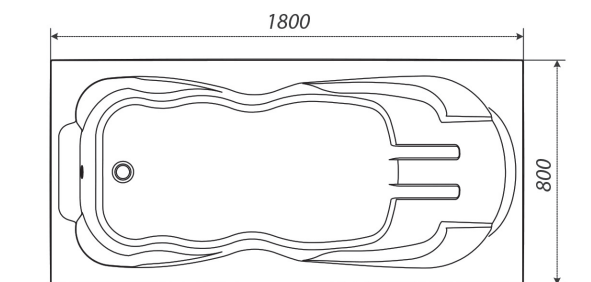

1400
1500
1600
1700
1800
1900

НОВИНКА

Прага 170

Длина	1700 мм
Ширина	700 мм
Глубина	462 мм
Объем	217 л
Высота ванны	590 мм
Высота экрана	540 мм

Прага-150 смотри на [странице 8](#)
 Прага-180 смотри на [странице 17](#)

1800×800×640

длина ширина высота

рифление дна

1400
1500
1600
1700
1800
1900

Цезарь

Длина	1800 мм
Ширина	800 мм
Глубина	465 мм
Объем	240 л
Высота ванны	640 мм
Высота экрана	590 мм

1800×800×590
длина ширина высота