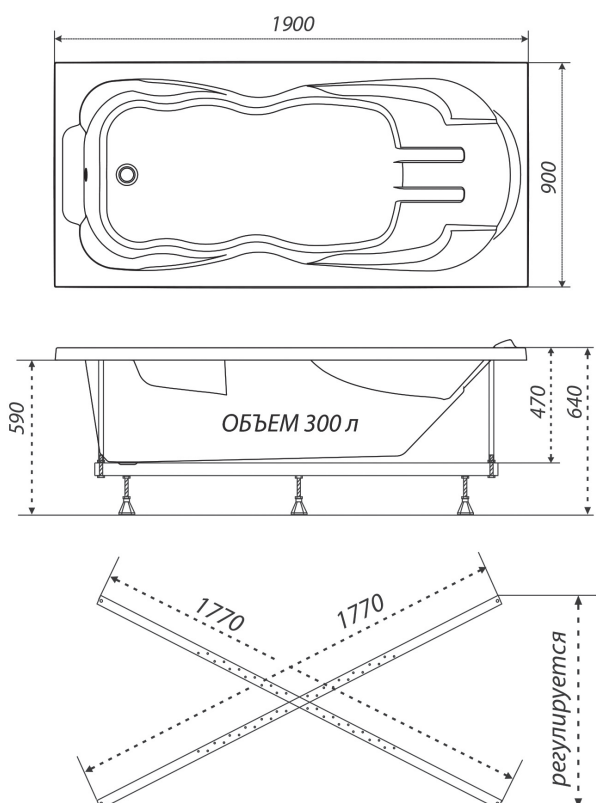

1800×800×640

длина ширина высота

рифление дна

1400
1500
1600
1700
1800
1900

Цезарь

Длина	1800 мм
Ширина	800 мм
Глубина	465 мм
Объем	240 л
Высота ванны	640 мм
Высота экрана	590 мм

1800×800×590
длина ширина высота

Прага 180

Длина	1800 мм
Ширина	800 мм
Глубина	462 мм
Объем	280 л
Высота ванны	590 мм
Высота экрана	540 мм

Прага-150 смотри на [странице 8](#)
 Прага-170 смотри на [странице 15](#)

1900×900×640

длина ширина высота

рифление дна

1400
1500
1600
1700
1800

1900

Персей

Длина	1900 мм
Ширина	900 мм
Глубина	470 мм
Объем	300 л
Высота ванны	640 мм
Высота экрана	590 мм

1400×770×600
длина ширина высота

рифление дна

1400

1500

1600

1700

1800

1900

Бэлла

Длина	1400 мм
Ширина	770 мм
Глубина	455 мм
Объем	170 л
Высота ванны	600 мм
Высота экрана	550 мм

1500×1000×620