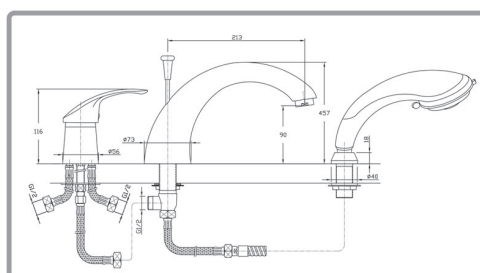

Врезные смесители для ванн