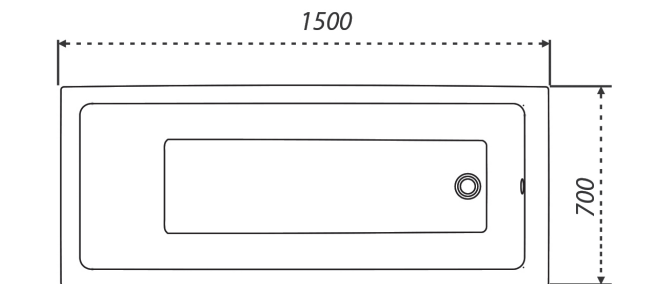

1500×700×590
длина ширина высота

без рифления дна

1400

1500

1600

1700

1800

1900

НОВИНКА

Аура 150

Длина	1500 мм
Ширина	700 мм
Глубина	435 мм
Объем	174 л
Высота ванны	590 мм
Высота экрана	540 мм

ПРЯМОУГОЛЬНЫЕ ВАННЫ

1500×700×590

длина ширина высота

без рифления дна

1500