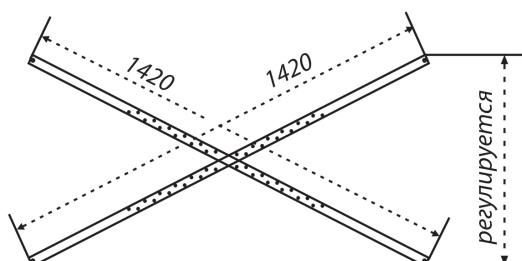

НОВИНКА

Аура 150

Длина	1500 мм
Ширина	700 мм
Глубина	435 мм
Объем	174 л
Высота ванны	590 мм
Высота экрана	540 мм

ПРЯМОУГОЛЬНЫЕ ВАННЫ

1500×700×590

длина ширина высота

без рифления дна

1500

1400
1600
1700
1800
1900

НОВИНКА

Прага¹⁵⁰

Длина	1500 мм
Ширина	700 мм
Глубина	462 мм
Объем	184 л
Высота ванны	590 мм
Высота экрана	540 мм

Прага-170 смотри на [странице 15](#)
Прага-180 смотри на [странице 17](#)