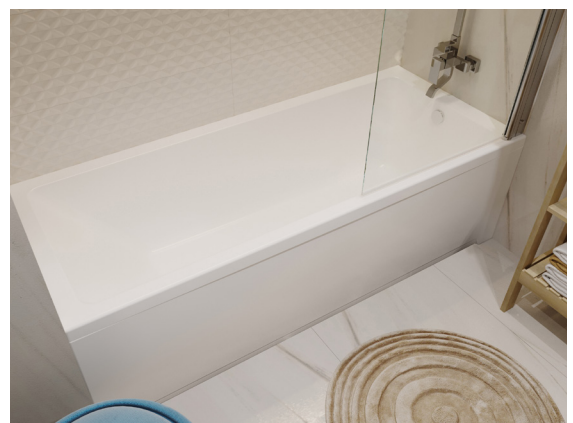

Аура-150 смотри на [странице 7](#)
Аура-170 смотри на [странице 12](#)