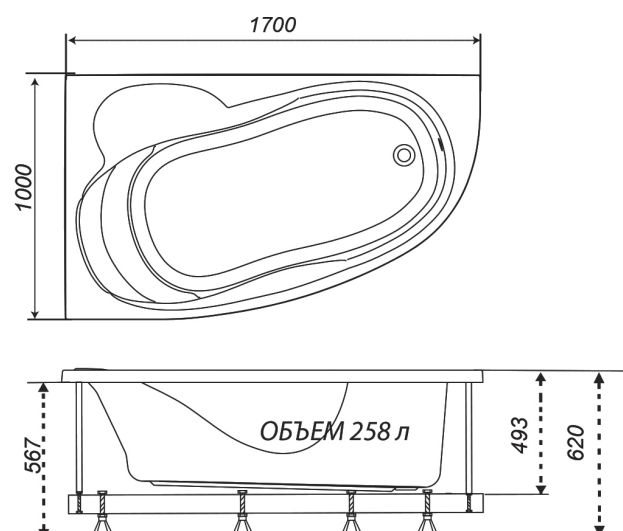

1800

1900

Левая

Правая

Николь

Длина	1600 мм
Ширина	1000 мм
Глубина	485 мм
Объем	219 л
Высота ванны	620 мм
Высота экрана	567 мм

1700×1000×620

длина ширина высота

рифление дна

1400
1500
1600
1700
1800
1900

Изабель

Длина	1700 мм
Ширина	1000 мм
Глубина	493 мм
Объем	258 л
Высота ванны	620 мм
Высота экрана	567 мм

1700×1100×610
длина ширина высота

без рифления дна

1400

1500

1600

1700

1800

1900

НОВИНКА
Мари

Длина	1700 мм
Ширина	1100 мм
Глубина	470 мм
Объем	288 л
Высота ванны	610 мм
Высота экрана	565 мм

АСИММЕТРИЧНЫЕ ВАННЫ

1700×950×610

длина ширина высота

без рифления дна

1400
1500
1600
1700
1800
1900

НОВИНКА
София

Длина	1700 мм
Ширина	950 мм
Глубина	470 мм
Объем	278 л
Высота ванны	610 мм
Высота экрана	560 мм

УГЛОВЫЕ ВАННЫ

1400×1400×560

длина