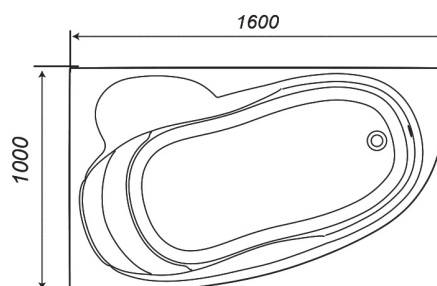

Кайли

Длина	1500 мм
Ширина	1000 мм
Глубина	480 мм
Объем	207 л
Высота ванны	620 мм
Высота экрана	567 мм

1600×1000×620
длина ширина высота

рифление дна

1400

1500

1600

1700

1800

1900

Левая

Правая

Николь

Длина	1600 мм
Ширина	1000 мм
Глубина	485 мм
Объем	219 л
Высота ванны	620 мм
Высота экрана	567 мм

1700×1000×620

длина ширина высота

рифление дна

1400
1500
1600
1700
1800
1900

Изабель

Длина	1700 мм
Ширина	1000 мм
Глубина	493 мм
Объем	258 л
Высота ванны	620 мм
Высота экрана	567 мм

1700×1100×610
длина ширина высота

без рифления дна

1400

1500