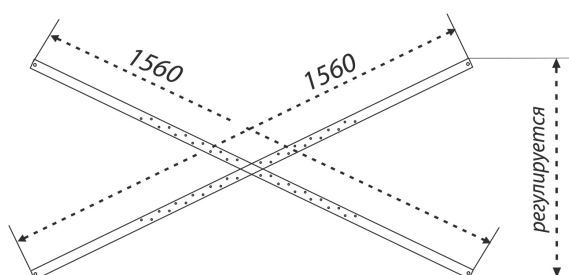

НОВИНКА

Аура¹⁶⁰

Длина	1600 мм
Ширина	700 мм
Глубина	422 мм
Объем	189 л
Высота ванны	590 мм
Высота экрана	540 мм

Аура-150 смотри на [странице 7](#)
Аура-170 смотри на [странице 12](#)

1600×750×590

длина ширина высота

Алекса¹⁶⁰

Длина	1600 мм
Ширина	750 мм
Глубина	465 мм
Объем	185 л
Высота ванны	590 мм
Высота экрана	540 мм

Алекса-150 смотри на [странице 9](#)
Алекса-170 смотри на [странице 13](#)

ПРЯМОУГОЛЬНЫЕ ВАННЫ

1700×700×590