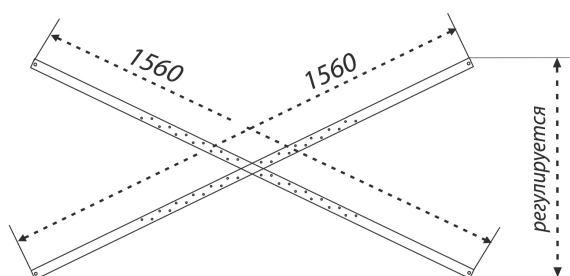

1400
1600
1700
1800
1900

НОВИНКА

Прага¹⁵⁰

Длина	1500 мм
Ширина	700 мм
Глубина	462 мм
Объем	184 л
Высота ванны	590 мм
Высота экрана	540 мм

Прага-170 смотри на [странице 15](#)
Прага-180 смотри на [странице 17](#)

1500×750×590
длина ширина высота

без рифления дна

1400

1500

1600

1700

1800

1900

НОВИНКА

Алекса 150

Длина	1500 мм
Ширина	750 мм
Глубина	465 мм
Объем	169 л
Высота ванны	590 мм
Высота экрана	540 мм

ПРЯМОУГОЛЬНЫЕ ВАННЫ

1600×700×590

длина ширина высота

без рифления дна

1400
1500
1600
1700
1800
1900