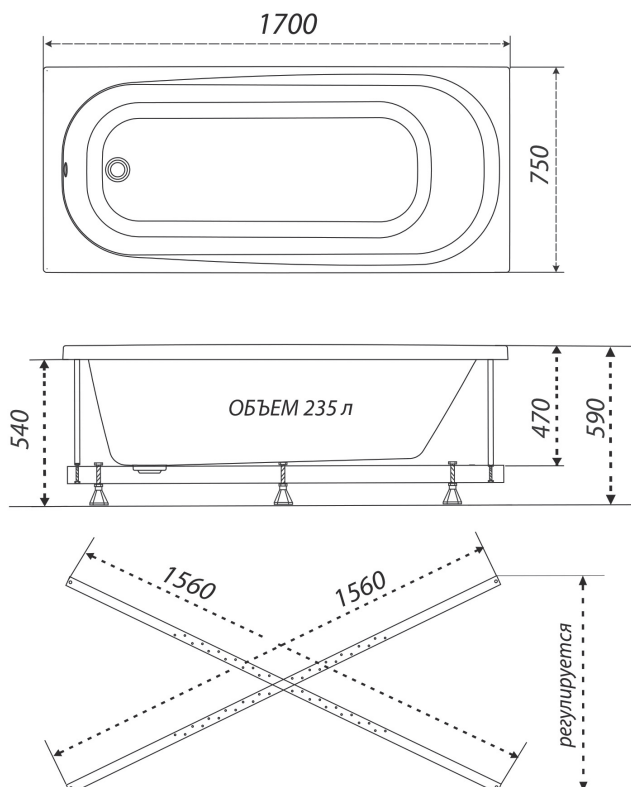

Алекса-150 смотри на [странице 9](#)
 Алекса-160 смотри на [странице 11](#)

ПРЯМОУГОЛЬНЫЕ ВАННЫ

1700×750×590

длина ширина высота

без рифления дна

1400

1500

1600

1700

1800

1900

НОВИНКА

Дина 170

Длина	1700 мм
Ширина	750 мм
Глубина	470 мм
Объем	235 л
Высота ванны	590 мм
Высота экрана	540 мм

1700×700×590
длина ширина высота

без рифления дна

1400
1500
1600
1700
1800
1900

НОВИНКА

Прага 170

Длина	1700 мм
Ширина	700 мм
Глубина	462 мм
Объем	217 л
Высота ванны	590 мм
Высота экрана	540 мм

Прага-150 смотри на [странице 8](#)
 Прага-180 смотри на [странице 17](#)

1800×800×640

длина ширина высота

рифление дна

1400
1500
1600
1700
1800
1900

Цезарь

Длина	1800 мм
Ширина	800 мм
Глубина	465 мм
Объем	240 л
Высота ванны	640 мм
Высота экрана	590 мм

1800×800×590
длина ширина высота