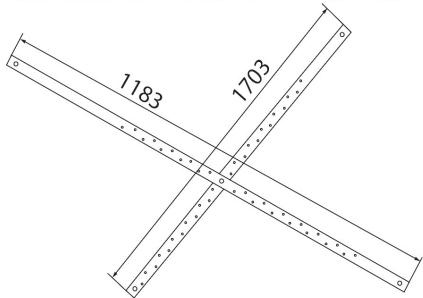

1600

1700

1800

1900

Сабина

Длина	1600 мм
Ширина	1600 мм
Глубина	515 мм
Объем	500 л
Высота ванны	680 мм
Высота экрана	630 мм

Врезные смесители для ванн

смеситель 1 позиция