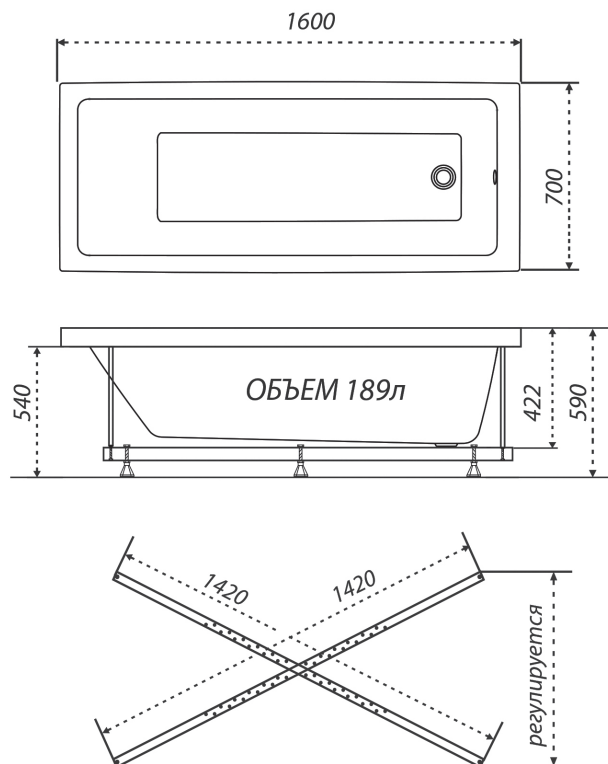

1400
1600
1700
1800
1900

НОВИНКА

Прага¹⁵⁰

Длина	1500 мм
Ширина	700 мм
Глубина	462 мм
Объем	184 л
Высота ванны	590 мм
Высота экрана	540 мм

Прага-170 смотри на [странице 15](#)
Прага-180 смотри на [странице 17](#)

1500×750×590
длина ширина высота

без рифления дна

1400

1500

1600

1700

1800

1900

НОВИНКА

Алекса 150

Длина	1500 мм
Ширина	750 мм
Глубина	465 мм
Объем	169 л
Высота ванны	590 мм
Высота экрана	540 мм

ПРЯМОУГОЛЬНЫЕ ВАННЫ

1600×700×590

длина ширина высота

без рифления дна

1400
1500
1600
1700
1800
1900

НОВИНКА

Аура¹⁶⁰

Длина	1600 мм
Ширина	700 мм
Глубина	422 мм
Объем	189 л
Высота ванны	590 мм
Высота экрана	540 мм

Аура-150 смотри на [странице 7](#)
Аура-170 смотри на [странице 12](#)

1600×750×590

длина ширина высота