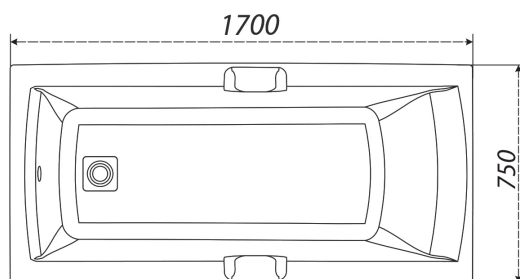

Алекса¹⁶⁰

Длина	1600 мм
Ширина	750 мм
Глубина	465 мм
Объем	185 л
Высота ванны	590 мм
Высота экрана	540 мм

Алекса-150 смотри на [странице 9](#)
Алекса-170 смотри на [странице 13](#)

ПРЯМОУГОЛЬНЫЕ ВАННЫ

1700×700×590

длина ширина высота

без рифления дна

1400
1500
1600

1700

1800
1900

НОВИНКА

Аура¹⁷⁰

Длина	1700 мм
Ширина	700 мм
Глубина	430 мм
Объем	204 л
Высота ванны	590 мм
Высота экрана	540 мм

Аура-150 смотри на [странице 7](#)
Аура-160 смотри на [странице 10](#)

1700×750×590
длина ширина высота

без рифления дна

1400
1500
1600
1700
1800
1900

НОВИНКА

Алекса 170

Длина	1700 мм
Ширина	750 мм
Глубина	465 мм
Объем	200 л
Высота ванны	590 мм
Высота экрана	540 мм