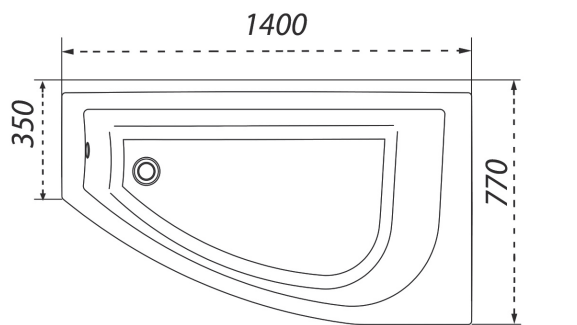

рифление дна

1400
1500
1600
1700
1800

1900

Персей

Длина	1900 мм
Ширина	900 мм
Глубина	470 мм
Объем	300 л
Высота ванны	640 мм
Высота экрана	590 мм

1400×770×600
длина ширина высота

рифление дна

1400

1500

1600

1700

1800

1900

Бэлла

Длина	1400 мм
Ширина	770 мм
Глубина	455 мм
Объем	170 л
Высота ванны	600 мм
Высота экрана	550 мм

1500×1000×620