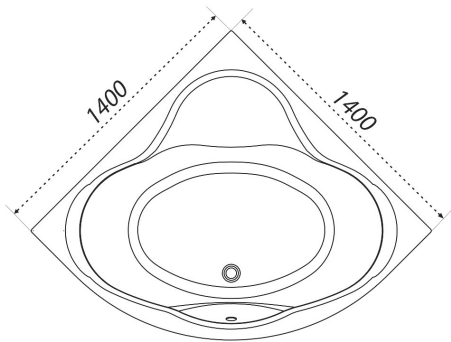

1600

1700

1800

1900

НОВИНКА
Мари

Длина	1700 мм
Ширина	1100 мм
Глубина	470 мм
Объем	288 л
Высота ванны	610 мм
Высота экрана	565 мм

АСИММЕТРИЧНЫЕ ВАННЫ

1700×950×610

длина ширина высота

без рифления дна

1400
1500
1600
1700
1800
1900

НОВИНКА
София

Длина	1700 мм
Ширина	950 мм
Глубина	470 мм
Объем	278 л
Высота ванны	610 мм
Высота экрана	560 мм

УГЛОВЫЕ ВАННЫ

1400×1400×560

длина

ширина

высота

без рифления дна

1400

1500

1600

1700

1800

1900

НОВИНКА

Грация

Длина	1400 мм
Ширина	1400 мм
Глубина	460 мм
Объем	215 л
Высота ванны	560 мм
Высота экрана	510 мм

УГЛОВЫЕ ВАННЫ

1500×1500×650

длина ширина высота

без рифления дна