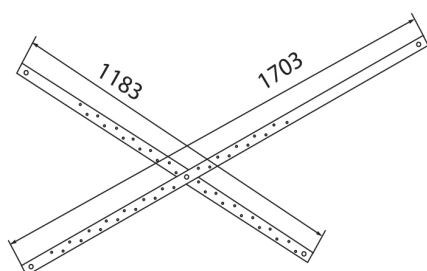

рифление дна

1400
1500
1600
1700
1800
1900

Изабель

Длина	1700 мм
Ширина	1000 мм
Глубина	493 мм
Объем	258 л
Высота ванны	620 мм
Высота экрана	567 мм

1700×1100×610
длина ширина высота

без рифления дна

1400

1500