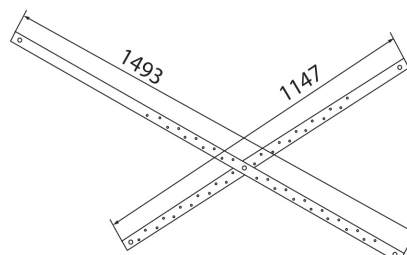

1500

1600

1700

1800

1900

Бэлла

Длина	1400 мм
Ширина	770 мм
Глубина	455 мм
Объем	170 л
Высота ванны	600 мм
Высота экрана	550 мм

1500×1000×620