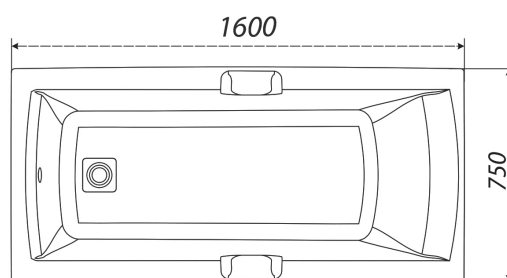

НОВИНКА

Аура¹⁶⁰

Длина	1600 мм
Ширина	700 мм
Глубина	422 мм
Объем	189 л
Высота ванны	590 мм
Высота экрана	540 мм

Аура-150 смотри на [странице 7](#)
Аура-170 смотри на [странице 12](#)

1600×750×590

длина ширина высота

Алекса¹⁶⁰

Длина	1600 мм
Ширина	750 мм
Глубина	465 мм
Объем	185 л
Высота ванны	590 мм
Высота экрана	540 мм

Алекса-150 смотри на [странице 9](#)
Алекса-170 смотри на [странице 13](#)

ПРЯМОУГОЛЬНЫЕ ВАННЫ

1700×700×590