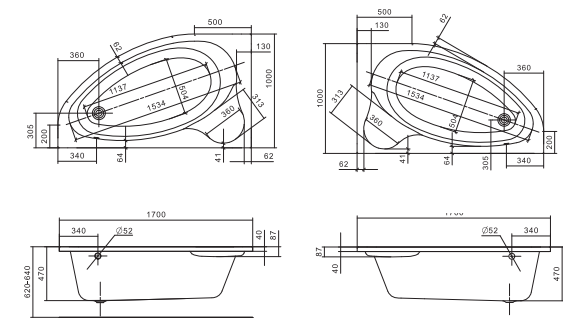

Асимметричная ванна Эдера 170x100

Артикул	Название	Глубина, мм	Объем, л	Комплектация
1.WH50.1.662	Эдера 170x100 левосторонняя	470	255	1.WH50.1.666 Монтажный комплект 1.WH50.1.664 Фронтальная панель
1.WH50.1.663	Эдера 170x100 правосторонняя	470	255	1.WH50.1.666 Монтажный комплект 1.WH50.1.664 Фронтальная панель