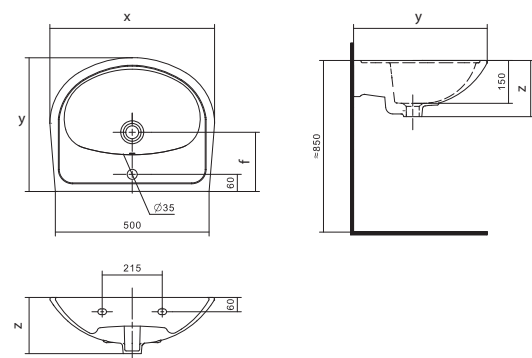

Коллекция АНИМО

Умывальник Анимо

1.WH11.0.490	Умывальник Анимо-40	397x305x160	с отверстием	
1.WH11.0.487	Умывальник Анимо-40	397x305x160	без отверстия	
1.WH11.0.496	Умывальник Анимо-50	500x392x190	с отверстием	1.WH11.0.587 Постамент Анимо
1.WH11.0.493	Умывальник Анимо-50	500x392x190	без отверстия	1.WH11.0.587 Постамент Анимо
1.WH11.0.502	Умывальник Анимо-55	550x440x205	с отверстием	1.WH11.0.587 Постамент Анимо
1.WH11.0.499	Умывальник Анимо-55	550x440x205	без отверстия	1.WH11.0.587 Постамент Анимо
1.WH11.0.508	Умывальник Анимо-60	585x475x202	с отверстием	1.WH11.0.587 Постамент Анимо
1.WH11.0.505	Умывальник Анимо-60	585x475x202	без отверстия	1.WH11.0.587 Постамент Анимо
1.WH11.0.587	Постамент Анимо			

Чертеж умывальника Анимо-40

Чертеж умывальников Анимо-50, Анимо-55, Анимо-60

x	y	z	f
500	392	190	170
550	440	205	200
585	475	202	200

Унитаз-компакт Анимо

	габариты, мм			тип монтажа
	длина	высота	ширина	
Унитаз-компакт Анимо с диагональным выпуском	635	750	380	открытый