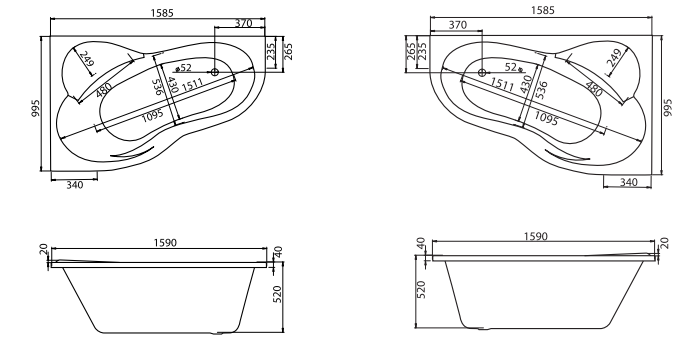

Асимметричная ванна Ибица XL 160x100

Артикул	Название	Глубина, мм	Объем, л	Комплектация
1.WH11.2.036	Ибица XL 160x100 левосторонняя	520	300	1.WH11.2.427 Монтажный комплект 1.WH11.2.088 Фронтальная панель
1.WH11.2.037	Ибица XL 160x100 правосторонняя	520	300	1.WH11.2.427 Монтажный комплект 1.WH11.2.206 Фронтальная панель