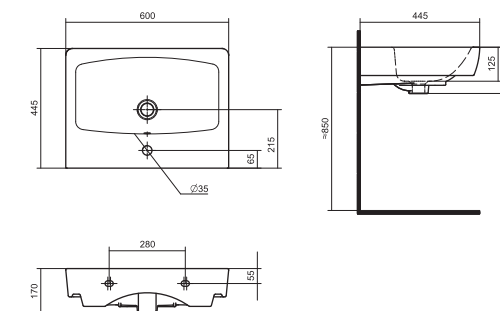

Умывальник Балтика-60

1.WH11.0.246 Умывальник Балтика-60 610x445x184

Умывальник Тигода-55

1.WH30.2.126 Умывальник Тигода-55 550x475x180

Умывальник Нео-60

1.WH30.2.186 Умывальник Нео-60 600x445x170

Умывальник Байкал-60