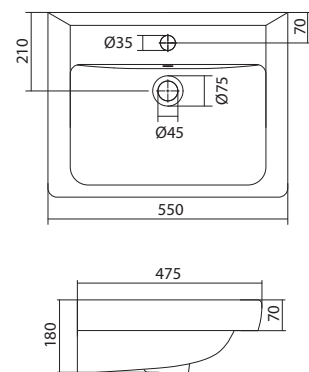

Умывальник Тигода-55

1.WH30.2.126 Умывальник Тигода-55 550x475x180