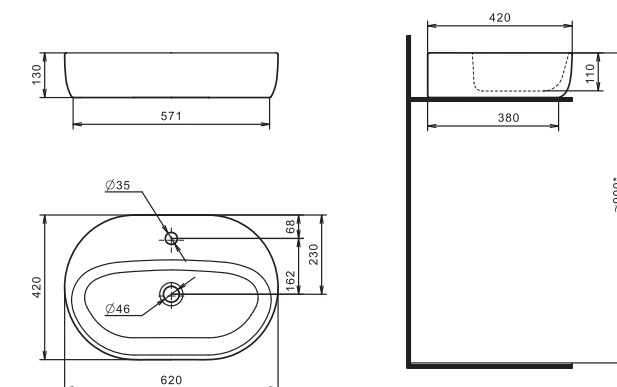

Умывальник Одри 620x420

1.WH50.1.710 Умывальник Одри-62 620x420x130