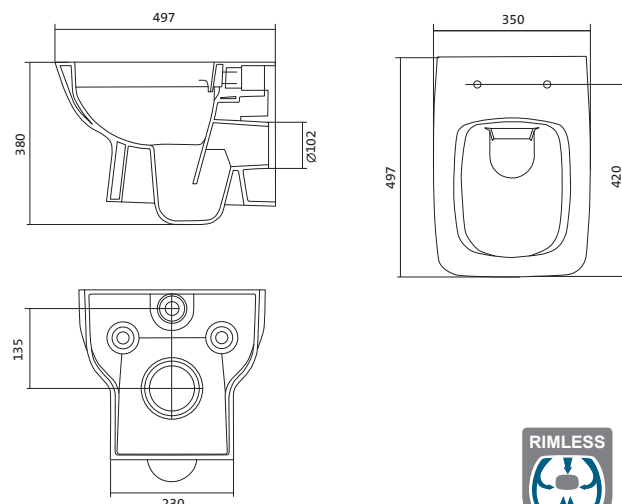

Унитаз подвесной безободковый Нео rimless

габариты, мм

длина   высота   ширина

Унитаз подвесной безободковый Нео rimless

497   380   350

Артикул	Комплектация		
1.WH30.2.411	1.WH30.2.429	чаша унитаза подвесного безободкового Нео rimless	1.WH30.2.450 дюропластовое сиденье с функцией мягкого закрывания и быстрого снятия