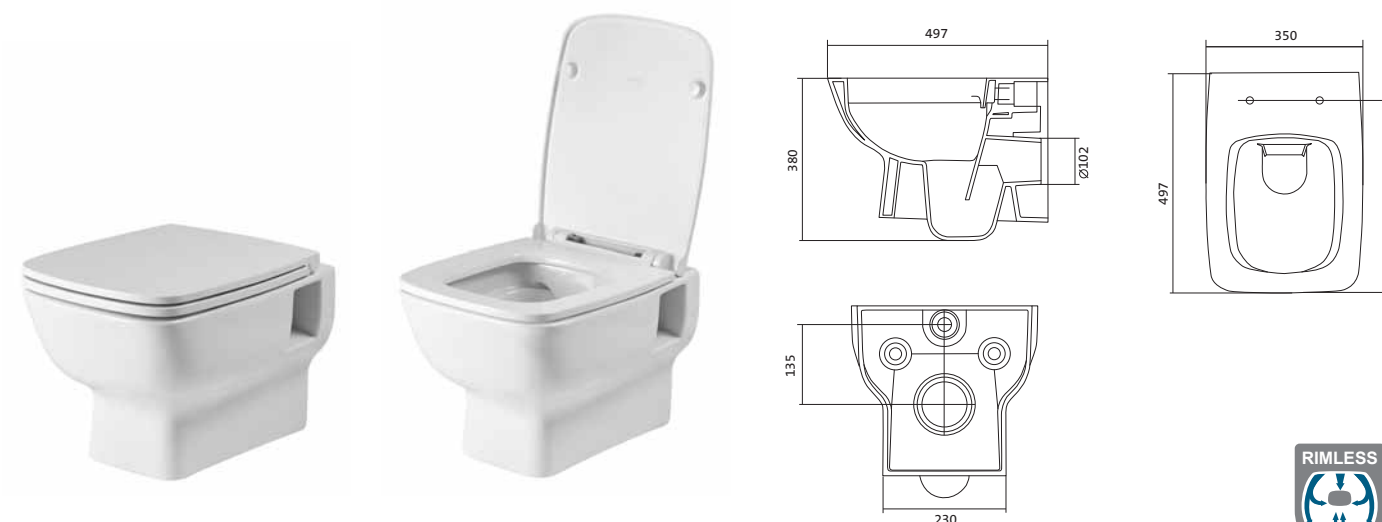

Унитаз подвесной безободковый Neo rimless

габариты, мм

	длина	высота	ширина
Унитаз подвесной безободковый Neo rimless	497	380	350

Артикул	Комплектация		
1.WH30.2.411	1.WH30.2.429	чаша унитаза подвесного безободкового Neo rimless	1.WH30.2.450 дюропластовое сиденье с функцией мягкого закрывания и быстрого снятия