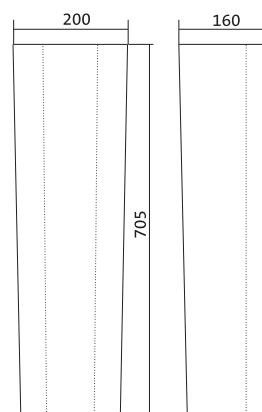

Умывальник Бореаль

1.WH11.0.484	Умывальник Бореаль-60	585x475x205	с отверстием	1.WH11.0.591 Постамент БСК
1.WH11.0.481	Умывальник Бореаль-60	585x475x205	без отверстия	1.WH11.0.591 Постамент БСК
1.WH11.0.591	Постамент БСК			

Унитаз-компакт Бореаль

	габариты, мм			тип монтажа
	длина	высота	ширина	
Унитаз-компакт Бореаль с диагональным выпуском «Антивсплеск»	653	780	370	открытый

Артикул	Комплектация	
1.WH30.1.704	1.WH11.1.553 чаша унитаза Бореаль антивсплеск 1.WH11.0.642 бачок Бореаль 1.WH10.8.693 комплект крепления к полу	1.WH10.7.275 однорежимная арматура 1.WH30.1.949 полипропиленовое сиденье
1.WH30.2.143	1.WH11.1.553 чаша унитаза Бореаль антивсплеск 1.WH11.0.642 бачок Бореаль 1.WH10.8.693 комплект крепления к полу	1.WH50.1.711 двухрежимная арматура 1.WH10.6.915 дюропластовое сиденье
1.WH30.2.146	1.WH11.1.553 чаша унитаза Бореаль антивсплеск 1.WH11.0.642 бачок Бореаль 1.WH10.8.693 комплект крепления к полу	1.WH50.1.711 двухрежимная арматура 1.WH30.2.050 дюропластовое сиденье с функцией мягкого закрывания и быстрого снятия