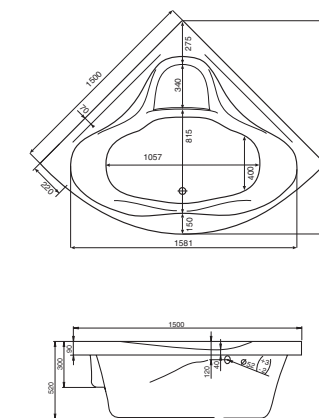

Симметричная ванна Сан-Паулу 150x150

Артикул	Название	Глубина, мм	Объем, л	Комплектация
1.WH30.2.399	Сан-Паулу 150x150	520	390	1.WH30.2.400 Монтажный комплект 1.WH30.2.401 Фронтальная панель