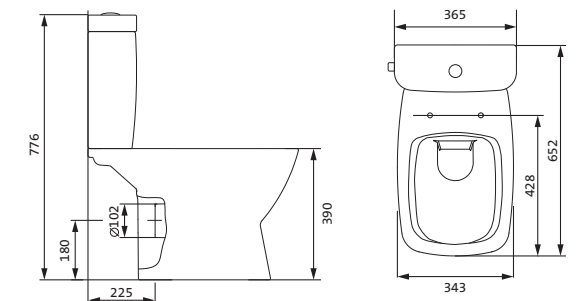

Артикул	Комплектация
1.WH30.2.418	1.WH50.1.604 чаша безободкового унитаза Нео rimless 1.WH30.2.189 бачок Нео 1.WH30.1.852 комплект крепления к полу
	1.WH30.2.299 двухрежимная арматура 1.WH30.2.450 тонкое дюропластовое сиденье с функцией мягкого закрывания и быстрого снятия