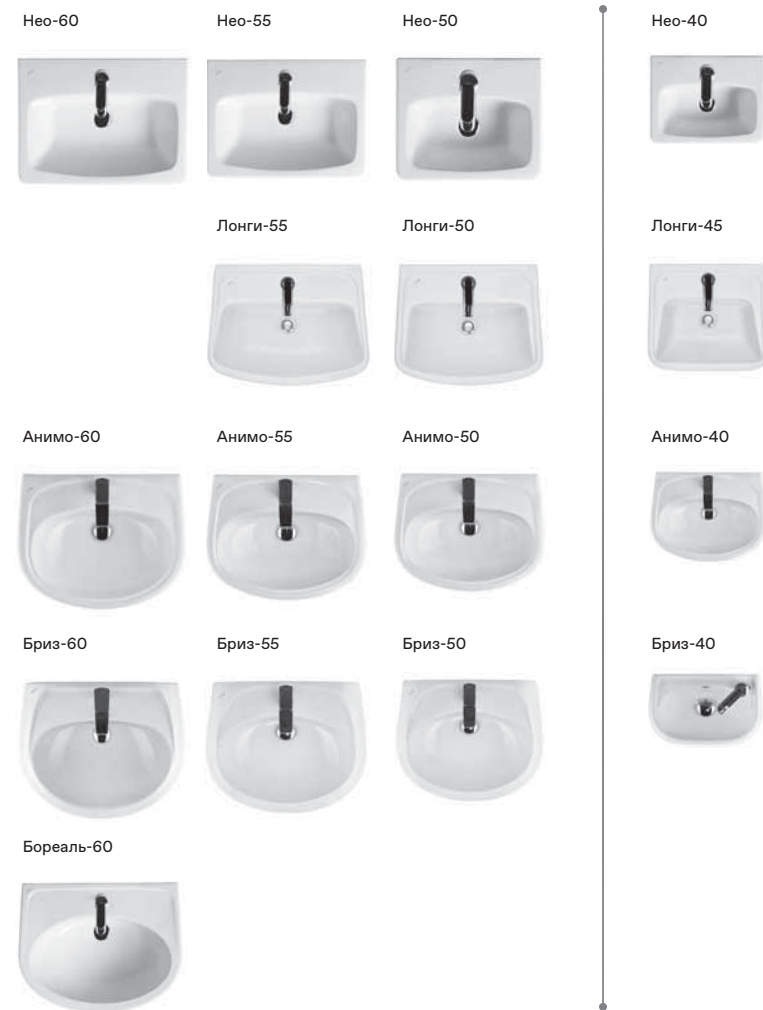

Комфорт и эстетика

Если габариты помещения не позволяют установить мебельную тумбу под умывальник, то скрыть коммуникации позволит раковина с постаментом. Постамент выполняет не только функцию опоры, но и является декоративным элементом в интерьере. Мы предлагаем современные коллекционные решения для типовых размеров ванных комнат. В коллекциях представлены умывальники с шириной от 60 до 40 см.

Маленькие умывальники с шириной 40 см не рекомендуем устанавливать на постамент.