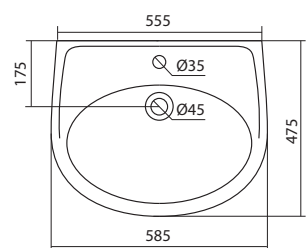

1.WH11.0.484 Умывальник Бореаль-60 585x475x205 с отверстием 1.WH11.0.591 Постамент БСК

1.WH11.0.481 Умывальник Бореаль-60 585x475x205 без отверстия 1.WH11.0.591 Постамент БСК

1.WH11.0.591 Постамент БСК