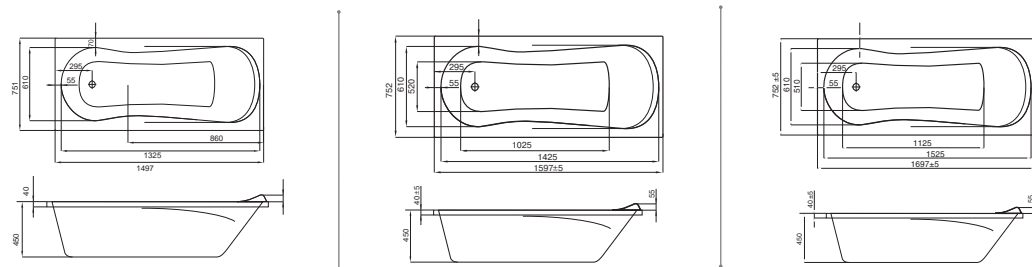

Прямоугольная ванна Каледония 150x75 / 160x75 / 170x75

Артикул	Название	Глубина, мм	Объем, л	Комплектация
1.WH30.2.383	Каледония 150x75	450	180	1.WH30.2.384 Монтажный комплект 1.WH30.2.385 Фронтальная панель 1.WH30.2.386 Боковая панель, левая 1.WH30.2.387 Боковая панель, правая
1.WH30.2.388	Каледония 160x75	450	200	1.WH30.2.389 Монтажный комплект 1.WH30.2.390 Фронтальная панель 1.WH30.2.386 Боковая панель, левая 1.WH30.2.387 Боковая панель, правая
1.WH30.2.391	Каледония 170x75	450	220	1.WH30.2.392 Монтажный комплект 1.WH30.2.393 Фронтальная панель 1.WH30.2.386 Боковая панель, левая 1.WH30.2.387 Боковая панель, правая