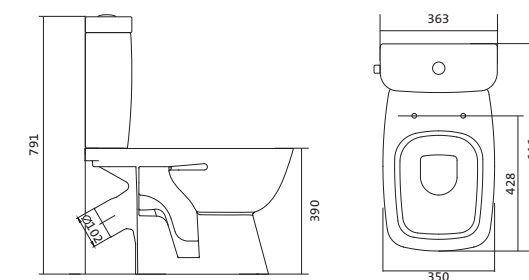

Артикул	Комплектация	
1.WH30.2.408	1.WH30.2.469 чаша унитаза Нео Лайт	1.WH30.2.299 двухрежимная арматура
	1.WH30.2.189 бачок Нео	1.WH30.2.467 дюропластовое сиденье с функцией быстрого снятия
	1.WH10.8.693 комплект крепления к полу	
1.WH30.2.409	1.WH30.2.469 чаша унитаза Нео Лайт	1.WH30.2.299 двухрежимная арматура
	1.WH30.2.189 бачок Нео	1.WH30.2.466 дюропластовое сиденье с функцией мягкого закрывания и быстрого снятия
	1.WH10.8.693 комплект крепления к полу	
1.WH30.2.471	1.WH30.2.469 чаша унитаза Нео Лайт	1.WH30.2.299 двухрежимная арматура
	1.WH30.2.189 бачок Нео	1.WH30.2.449 тонкое дюропластовое сиденье с функцией мягкого закрывания и быстрого снятия
	1.WH10.8.693 комплект крепления к полу