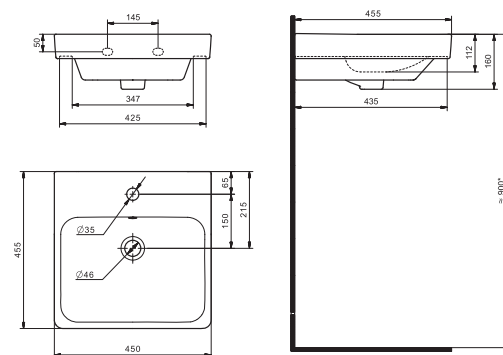

Умывальник Миранда-40

400x220x130

Умывальник Нео-40

1.WH30.2.183

Умывальник Нео-40

400x345x170

Умывальник Адриана-45

1.WH50.1.630