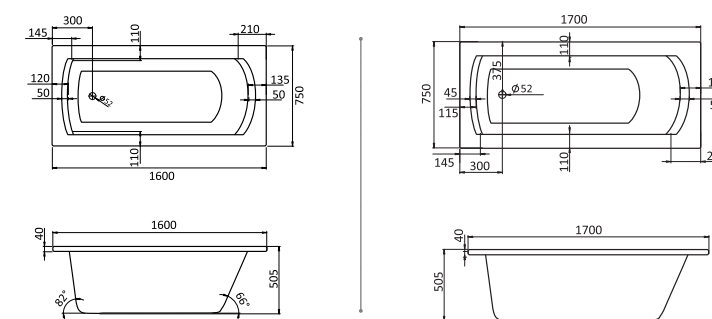

Прямоугольная ванна Монако XL 160x75 / 170x75

Артикул	Название	Глубина, мм	Объем, л	Комплектация
1.WH11.1.978	Монако XL 160x75	505	210	1.WH11.2.422 Монтажный комплект 1.WH50.1.567 Фронтальная панель 1.WH20.7.789 Боковая панель, левая 1.WH20.7.790 Боковая панель, правая
1.WH11.1.980	Монако XL 170x75	505	230	1.WH11.2.423 Монтажный комплект 1.WH50.1.568 Фронтальная панель 1.WH20.7.789 Боковая панель, левая 1.WH20.7.790 Боковая панель, правая

Прямоугольная ванна Тенерифе 150x70 / 160x70 / 170x70