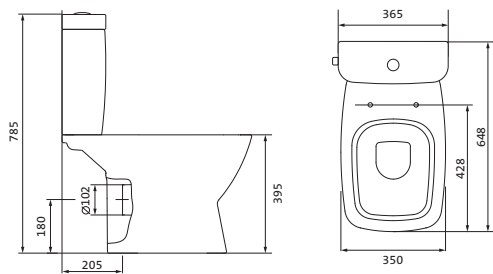

Артикул	Комплектация		
1.WH30.2.187	1.WH30.2.188	чаша унитаза Нео	1.WH30.2.299 двухрежимная арматура
	1.WH30.2.189	бачок Нео	1.WH30.2.192 дюропластовое сиденье
	1.WH30.1.852	комплект крепления к полу	
1.WH30.2.194	1.WH30.2.188	чаша унитаза Нео	1.WH30.2.299 двухрежимная арматура
	1.WH30.2.189	бачок Нео	1.WH30.2.193 дюропластовое сиденье с функцией
	1.WH30.1.852	комплект крепления к полу	мягкого закрывания и быстрого снятия
1.WH30.2.470	1.WH30.2.188	чаша унитаза Нео	1.WH30.2.299 двухрежимная арматура 1.WH30.2.450
	1.WH30.2.189	бачок Нео	тонкое дюропластовое сиденье
	1.WH30.1.852	комплект крепления к полу	с функцией мягкого закрывания и быстрого снятия