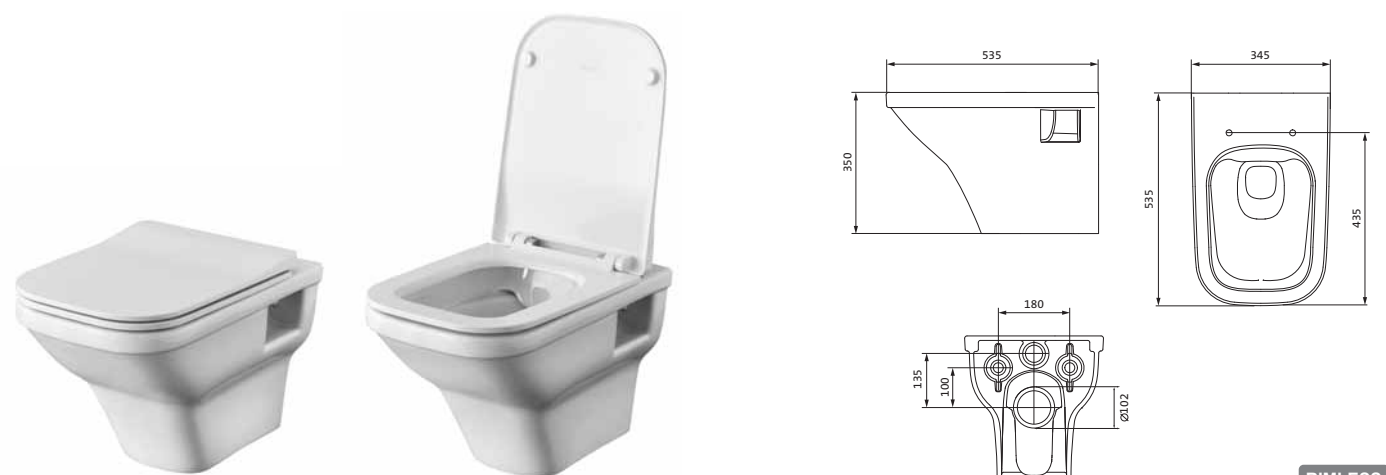

Писсуар Гала

Унитаз подвесной безободковый Лайн rimless

габариты, мм

	длина	высота	ширина
Унитаз подвесной безободковый Лайн rimless	535	350	345

Артикул	Комплектация		
1.WH50.1.574	1.WH50.1.608	чаша подвесного унитаза Лайн rimless	1.WH50.1.575 тонкое дюропластовое сиденье Лайн