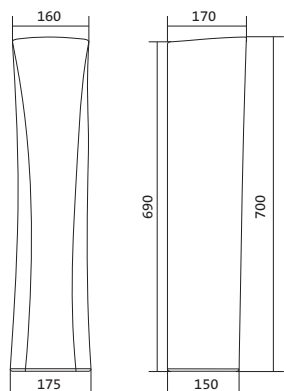

x	y	z	f
500	360	170	148
552	451	198	165
595	488	212	212

Чертеж умывальника Бриз-40

Чертеж умывальников Бриз-50, Бриз-55, Бриз-60

Унитаз-компакт Бриз

	габариты, мм			тип монтажа
	длина	высота	ширина	
Унитаз-компакт Бриз	671	706	390	открытый