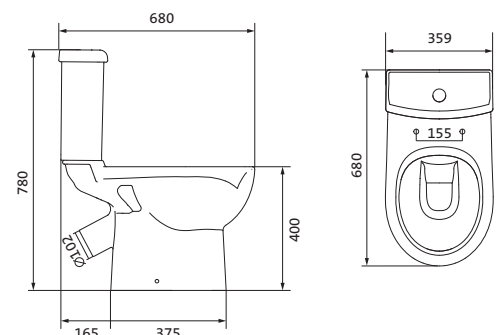

Унитаз-компакт Нео Лайт

габариты, мм тип монтажа

Унитаз-компакт Нео Лайт	габариты, мм			открытый
	длина	высота	ширина	
	646	791	363	

Артикул	Комплектация		
1.WH30.2.408	1.WH30.2.469	чаша унитаза Нео Лайт	1.WH30.2.299 двухрежимная арматура
	1.WH30.2.189	бачок Нео	1.WH30.2.467 дюропластовое сиденье с функцией
	1.WH10.8.693	комплект крепления к полу	быстрого снятия
1.WH30.2.409	1.WH30.2.469	чаша унитаза Нео Лайт	1.WH30.2.299 двухрежимная арматура
	1.WH30.2.189	бачок Нео	1.WH30.2.466 дюропластовое сиденье с функцией
	1.WH10.8.693	комплект крепления к полу	мягкого закрывания и быстрого снятия
1.WH30.2.471	1.WH30.2.469	чаша унитаза Нео Лайт	1.WH30.2.299 двухрежимная арматура
	1.WH30.2.189	бачок Нео	1.WH30.2.449 тонкое дюропластовое сиденье
	1.WH10.8.693	комплект крепления к полу	с функцией мягкого закрывания и быстрого снятия

Унитаз-компакт Юнион

	габариты, мм			тип монтажа
	длина	высота	ширина	
Унитаз-компакт Юнион	680	780	359	скрытый

Артикул	Комплектация
1.WH30.2.420	1.WH30.2.425 чаша унитаза Юнион 1.WH30.2.426 бачок Юнион 1.WH30.1.852 комплект крепления к полу
	1.WH30.2.492 двухрежимная арматура 1.WH50.1.634 тонкое дюропластовое сиденье с функцией мягкого закрывания и быстрого снятия