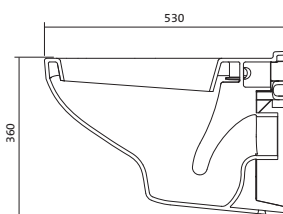

длина	высота	ширина
Унитаз подвесной Бореаль	530	360	350