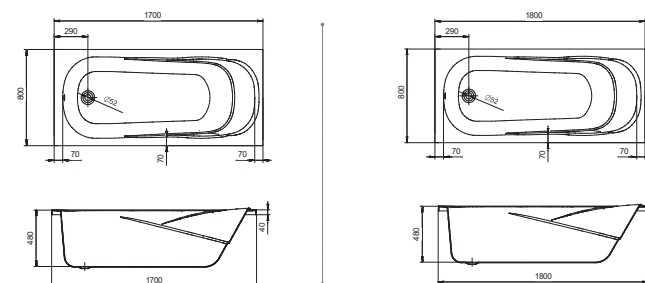

Прямоугольная ванна Касабланка XL 170x80 / 180x80

Артикул	Название	Глубина, мм	Объем, л	Комплектация
1.WH30.2.441	Касабланка XL 170x80	480	290	1.WH30.2.442 Монтажный комплект 1.WH30.2.443 Фронтальная панель 1.WH30.2.444 Боковая панель, левая 1.WH30.2.445 Боковая панель, правая
1.WH30.2.482	Касабланка XL 180x80	480	300	1.WH30.2.483 Монтажный комплект 1.WH30.2.484 Фронтальная панель 1.WH30.2.444 Боковая панель, левая 1.WH30.2.445 Боковая панель, правая