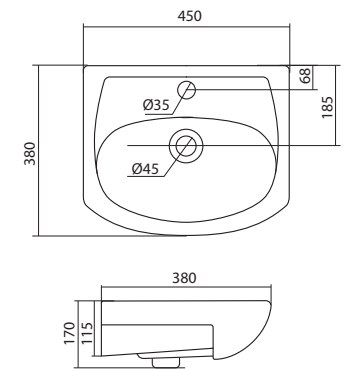

Умывальник Азов-45

1.WH11.2.449

Умывальник Азов-45

450x380x170