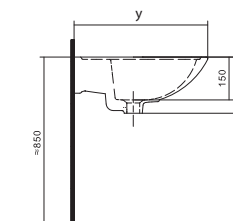

Чертеж умывальника Анимо-40

Чертеж умывальников Анимо-50, Анимо-55, Анимо-60

x	y	z	f
500	392	190	170
550	440	205	200
585	475	202	200

Умывальник Бриз

1.WH11.0.442	Умывальник Бриз-40	400x265x153	левое отверстие	
1.WH11.0.445	Умывальник Бриз-40	400x265x153	правое отверстие	
1.WH11.0.439	Умывальник Бриз-40	400x265x153	без отверстия	
1.WH11.0.451	Умывальник Бриз-50	500x360x170	с отверстием	1.WH11.0.595 Постамент БИЦ
1.WH11.0.448	Умывальник Бриз-50	500x360x170	без отверстия	1.WH11.0.595 Постамент БИЦ
1.WH11.0.460	Умывальник Бриз-55	552x451x198	с отверстием	1.WH11.0.595 Постамент БИЦ
1.WH11.0.457	Умывальник Бриз-55	552x451x198	без отверстия	1.WH11.0.595 Постамент БИЦ
1.WH11.0.466	Умывальник Бриз-60	595x488x212	с отверстием	1.WH11.0.595 Постамент БИЦ
1.WH11.0.463	Умывальник Бриз-60	595x488x212	без отверстия	1.WH11.0.595 Постамент БИЦ
1.WH11.0.595	Постамент БИЦ			