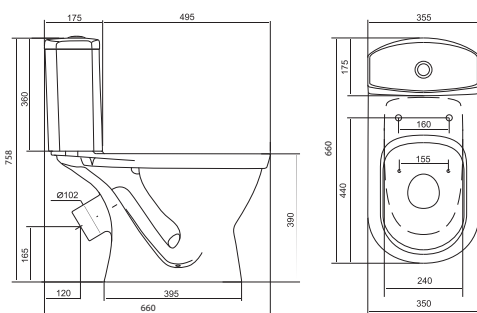

Унитаз-компакт Алькор

	габариты, мм			тип монтажа
	длина	высота	ширина	
Унитаз-компакт Алькор «Антивсплеск»	660	758	355	открытый

Артикул	Комплектация		
1.WH30.2.140	1.WH30.1.859	чаша унитаза Алькор	1.WH30.2.109 двухрежимная арматура
	1.WH30.1.860	бачок унитаза Алькор	1.WH30.1.806 дюропластовое сиденье
	1.WH10.8.693	комплект крепления к полу	
1.WH30.2.196	1.WH30.1.859	чаша унитаза Алькор	1.WH30.2.109 двухрежимная арматура
	1.WH30.1.860	бачок унитаза Алькор	1.WH30.2.198 полипропиленовое сиденье
	1.WH10.8.693	комплект крепления к полу