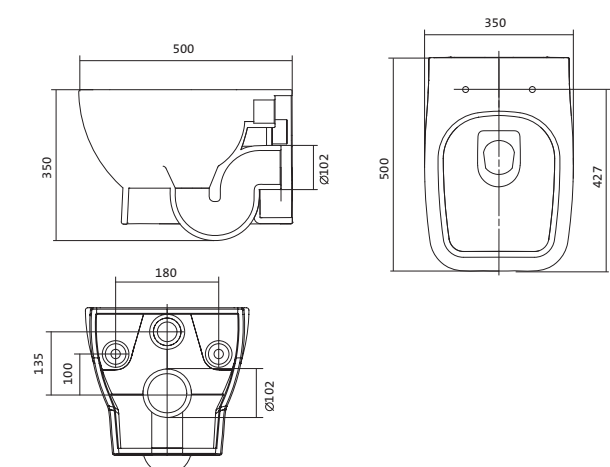

Унитаз подвесной Нео

габариты, мм

длина   высота   ширина

Унитаз подвесной Нео

500   350   350

Артикул	Комплектация		
1.WH30.2.423	1.WH30.2.430	чаша унитаза подвесного Нео	1.WH30.2.479 дюропластовое сиденье с функцией мягкого закрывания и быстрого снятия
1.WH30.2.410	1.WH30.2.430	чаша унитаза подвесного Нео	1.WH30.2.480 дюропластовое сиденье с функцией быстрого снятия