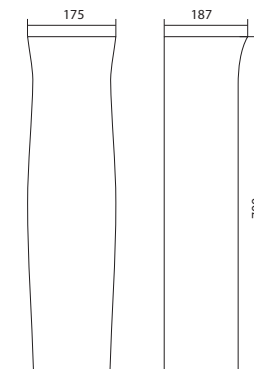

x	y	z	f
500	392	190	170
550	440	205	200
585	475	202	200