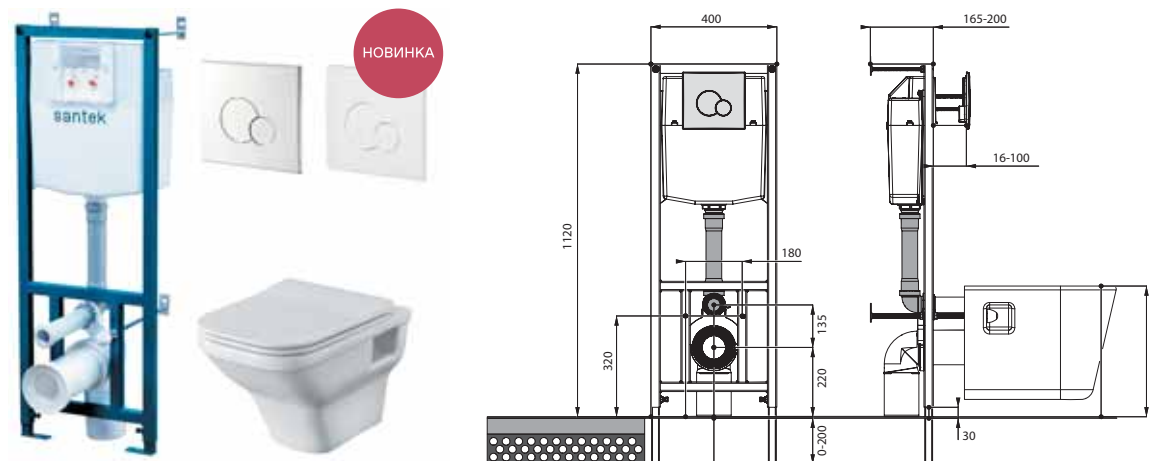

Лайн rimless

Артикул	Комплектация
1.WH50.1.750	Пэк Лайн rimless (подвесной унитаз с сиденьем, инсталляция, панель белого цвета)
	1.WH50.1.761 инсталляция для унитаза Бореаль / Нео, панель белого цвета
	1.WH50.1.608 чаша унитаза подвесного Лайн rimless
1.WH50.1.729	Пэк Лайн rimless (подвесной унитаз с сиденьем, инсталляция, панель хром глянец)
	1.WH50.1.762 инсталляция для унитаза Бореаль / Нео, панель хром глянец
	1.WH50.1.608 чаша унитаза подвесного Лайн rimless
	1.WH50.1.575 тонкое сиденье Лайн с функцией мягкого закрывания и быстрого снятия