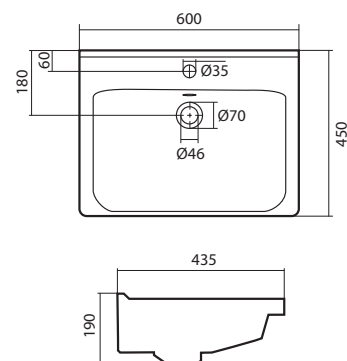

Умывальник Миранда-60

1.WH30.2.421 Умывальник Миранда-60 600x435x190