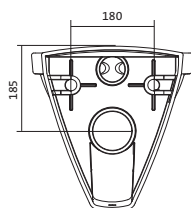

Унитаз подвесной безободковый Neo rimless

габариты, мм

	длина	высота	ширина
Унитаз подвесной безободковый Neo rimless	497	380	350

Артикул	Комплектация		
1.WH30.2.411	1.WH30.2.429	чаша унитаза подвесного безободкового Neo rimless	1.WH30.2.450 дюропластовое сиденье с функцией мягкого закрывания и быстрого снятия

Унитаз подвесной Neo

габариты, мм

	длина	высота	ширина
Унитаз подвесной Neo	500	350	350

Артикул	Комплектация		
1.WH30.2.423	1.WH30.2.430	чаша унитаза подвесного Neo	1.WH30.2.479 дюропластовое сиденье с функцией мягкого закрывания и быстрого снятия
1.WH30.2.410	1.WH30.2.430	чаша унитаза подвесного Neo	1.WH30.2.480 дюропластовое сиденье с функцией быстрого снятия

Унитаз подвесной Бореаль

габариты, мм

	длина	высота	ширина
Унитаз подвесной Бореаль	530	360	350

Артикул	Комплектация		
1.WH30.1.977	1.WH30.2.253	чаша унитаза подвесного Бореаль	1.WH50.1.546 дюропластовое сиденье
1.WH30.2.205	1.WH30.2.253	чаша унитаза подвесного Бореаль	1.WH50.1.688 тонкое дюропластовое сиденье с функцией мягкого закрывания и быстрого снятия