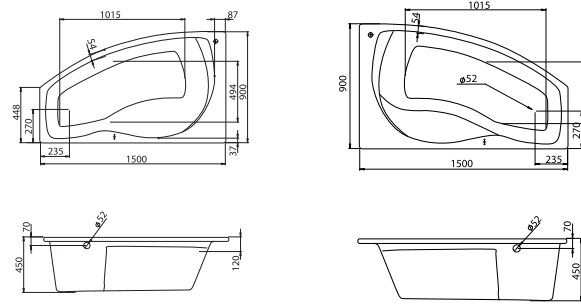

Асимметричная ванна Майорка 150x90

Артикул	Название	Глубина, мм	Объем, л	Комплектация
1.WH11.1.984	Майорка 150x90 левосторонняя	450	200	1.WH11.2.431 Монтажный комплект 1.WH50.1.647 Фронтальная панель
1.WH11.1.985	Майорка 150x90 правосторонняя	450	200	1.WH11.2.431 Монтажный комплект 1.WH50.1.648 Фронтальная панель