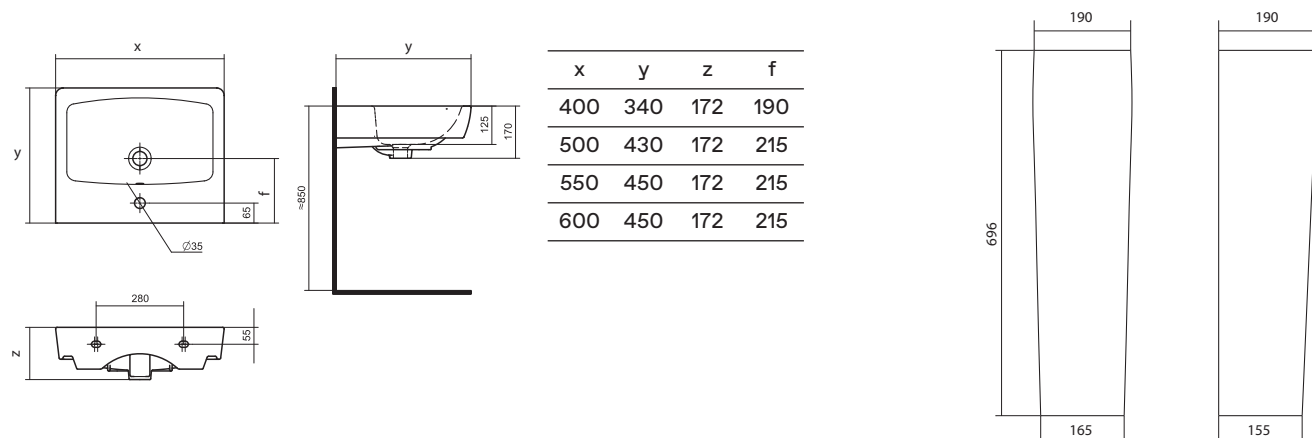

Умывальник Нео

1.WH30.2.183	Умывальник Нео-40	400x340x172	с отверстием	
1.WH30.2.184	Умывальник Нео-50	500x430x172	с отверстием	1.WH30.2.182 Постамент Нео
1.WH30.2.185	Умывальник Нео-55	550x450x172	с отверстием	1.WH30.2.182 Постамент Нео
1.WH30.2.186	Умывальник Нео-60	600x450x172	с отверстием	1.WH30.2.182 Постамент Нео
1.WH30.2.182	Постамент Нео			

Унитаз-компакт безободковый Нео rimless

	габариты, мм			тип монтажа
	длина	высота	ширина	
Унитаз-компакт безободковый Нео rimless	652	776	365	скрытый

Артикул	Комплектация
1.WH30.2.418	1.WH50.1.604 чаша безободкового унитаза Нео rimless 1.WH30.2.189 бачок Нео 1.WH30.1.852 комплект крепления к полу
	1.WH30.2.299 двухрежимная арматура 1.WH30.2.450 тонкое дюропластовое сиденье с функцией мягкого закрывания и быстрого снятия