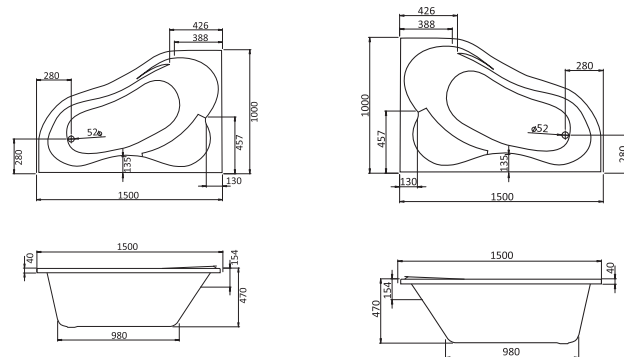

Асимметричная ванна Ибица 150x100

Артикул	Название	Глубина, мм	Объем, л	Комплектация
1.WH11.2.034	Ибица 150x100 левосторонняя	470	230	1.WH11.2.433 Монтажный комплект 1.WH11.2.087 Фронтальная панель
1.WH11.2.035	Ибица 150x100 правосторонняя	470	230	1.WH11.2.433 Монтажный комплект 1.WH11.2.205 Фронтальная панель