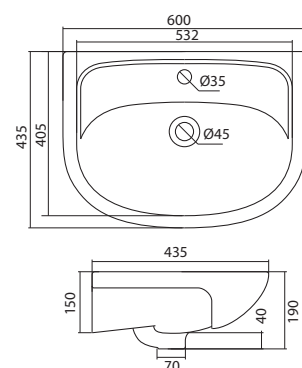

Умывальник Эллада-60

1.WH11.0.198 Умывальник Эллада-60 600x435x190