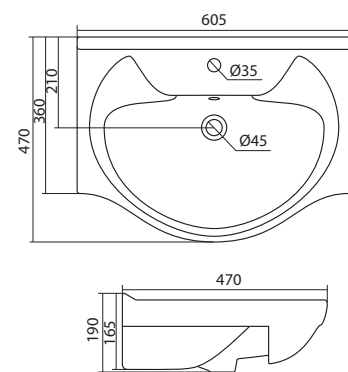

Умывальник Балтика-60

1.WH11.0.246 Умывальник Балтика-60 610x445x184

Умывальник Тигода-55

1.WH30.2.126 Умывальник Тигода-55 550x475x180

Умывальник Нео-60

1.WH30.2.186 Умывальник Нео-60 600x445x170

Умывальник Байкал-60