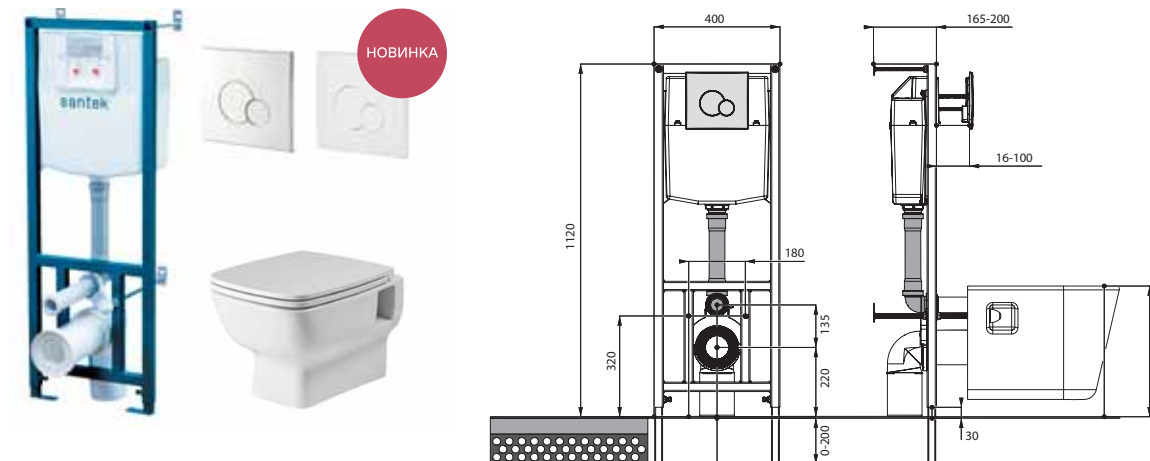

Нео rimless

Артикул	Комплектация
1.WH50.1.758	Пэк Нео rimless (подвесной безободковый унитаз с сиденьем, инсталляция, панель белого цвета)
	1.WH50.1.761 инсталляция для унитаза Нео rimless, панель белого цвета
	1.WH50.1.604 чаша подвесного безободкового унитаза Нео rimless
1.WH50.1.572	ПЭК Нео rimless (подвесной безободковый унитаз с сиденьем, инсталляция, панель хром глянец)
	1.WH50.1.762 инсталляция для унитаза Нео rimless, панель хром глянец
	1.WH50.1.604 чаша подвесного безободкового унитаза Нео rimless
	1.WH30.2.450 тонкое сиденье Нео с функцией мягкого закрывания и быстрого снятия