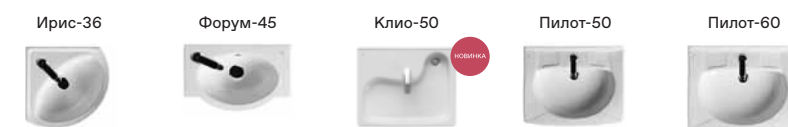

Специальные умывальники