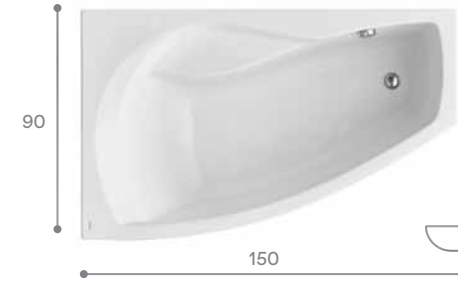

Асимметричные ванны

МАЙОРКА

Уникальность форм

Асимметричная форма акриловой ванны подойдет для сторонников экспериментального подхода к созданию интерьера и сделает пространство ванной комнаты живым и динамичным. Модель такой ванны может быть выполнена только из акрила. Как правило, из других материалов асимметричные ванны не изготавливаются.