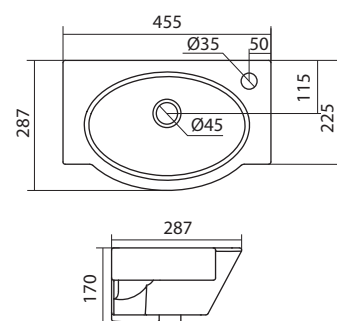

Умывальник Форум-45

1.WH11.0.542	Умывальник Форум-45	455x287x170	левое отверстие	1.WH11.0.591 Постамент БСК
1.WH11.0.545	Умывальник Форум-45	455x287x170	правое отверстие	1.WH11.0.591 Постамент БСК