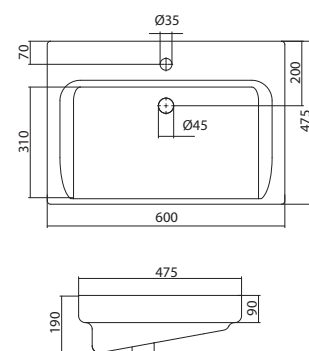

Умывальник Тигода-60

1.WH30.2.082 Умывальник Тигода-60 600x475x190