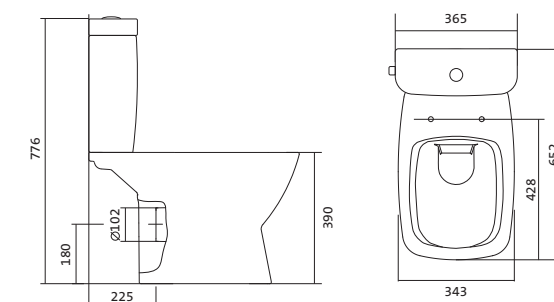

Артикул	Комплектация
1.WH30.2.418	1.WH50.1.604 чаша безободкового унитаза Нео rimless 1.WH30.2.189 бачок Нео 1.WH30.1.852 комплект крепления к полу
	1.WH30.2.299 двухрежимная арматура 1.WH30.2.450 тонкое дюропластовое сиденье с функцией мягкого закрывания и быстрого снятия