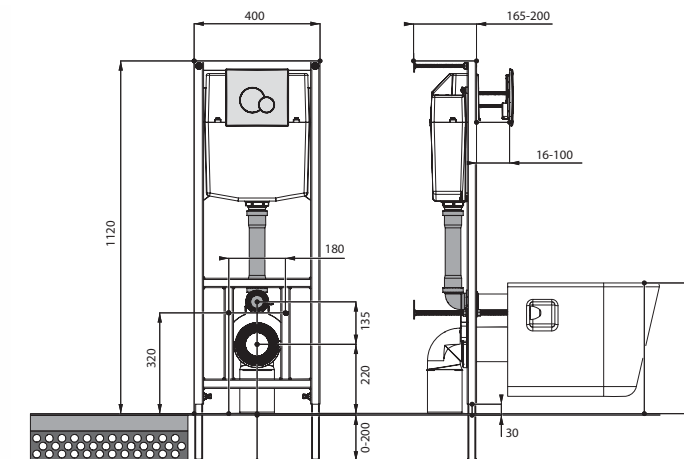

Готовое решение Нео

Артикул	Комплектация	Комплектация	
1.WH30.2.463	Пэк Нео (подвесной унитаз с сиденьем, инсталляция, панель белого цвета)	1.WH30.2.430	чаша унитаза подвесного Нео
		1.WH30.2.479	сиденье Нео с функцией мягкого закрывания и быстрого снятия
		1.WH50.1.761	инсталляция для унитаза Бореаль / Нео, панель белого цвета
1.WH50.1.543	Пэк Нео (подвесной унитаз с сиденьем, инсталляция, панель хром глянец)	1.WH30.2.430	чаша унитаза подвесного Нео
		1.WH30.2.479	сиденье Нео с функцией мягкого закрывания и быстрого снятия
		1.WH50.1.762	инсталляция для унитаза Бореаль / Нео, панель хром глянец