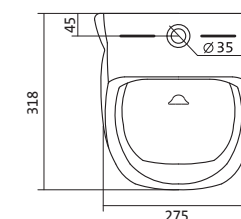

Писсуар Гала

габариты, мм

	длина	высота	ширина
Писсуар Гала	318	540	275