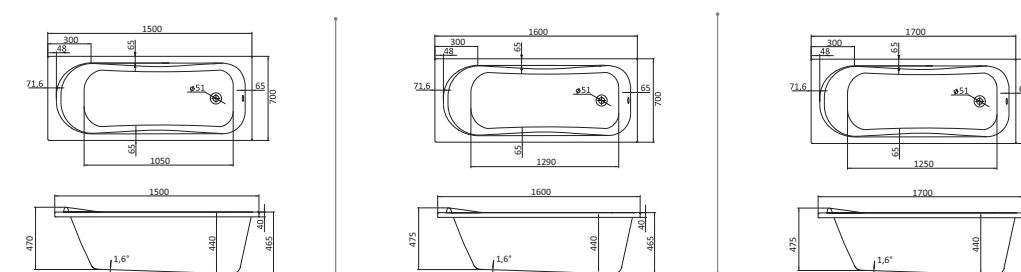

Артикул	Название	Глубина, мм	Объем, л	Комплектация
1.WH30.2.213	Тенерифе 150x70	440	180	1.WH11.2.424 Монтажный комплект 1.WH30.2.498 Фронтальная панель 1.WH20.7.787 Боковая панель, левая 1.WH20.7.788 Боковая панель, правая
1.WH30.2.357	Тенерифе 160x70	440	200	1.WH11.2.425 Монтажный комплект 1.WH30.2.495 Фронтальная панель 1.WH20.7.787 Боковая панель, левая 1.WH20.7.788 Боковая панель, правая
1.WH30.2.207	Тенерифе 170x70	440	220	1.WH11.2.421 Монтажный комплект 1.WH30.2.489 Фронтальная панель 1.WH20.7.787 Боковая панель, левая 1.WH20.7.788 Боковая панель, правая