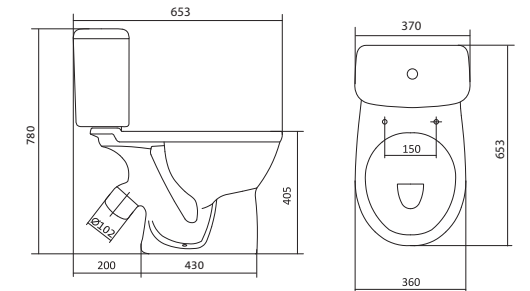

Унитаз-компакт Бореаль

	габариты, мм			тип монтажа
	длина	высота	ширина	
Унитаз-компакт Бореаль с диагональным выпуском «Антивсплеск»	653	780	370	открытый