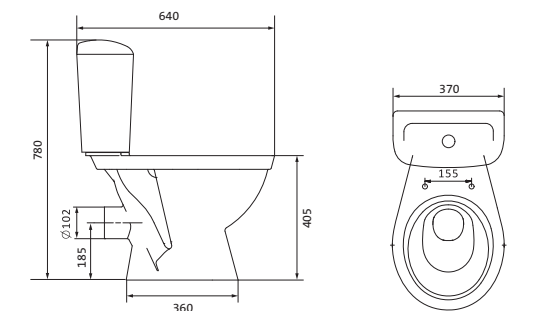

Унитаз-компакт Паллада

	габариты, мм			тип монтажа
	длина	высота	ширина	
Унитаз-компакт Паллада	640	780	370	открытый

Артикул	Комплектация
1.WH30.2.371	1.WH30.2.372 чаша унитаза Паллада
	1.WH30.2.373 бачок унитаза Паллада
	1.WH10.8.693 комплект крепления к полу
1.WH30.2.376	1.WH30.2.372 чаша унитаза Паллада
	1.WH30.2.373 бачок унитаза Паллада
	1.WH10.8.693 комплект крепления к полу
	1.WH30.2.382 двухрежимная арматура
	1.WH30.2.377 полипропиленовое сиденье
	1.WH30.2.382 двухрежимная арматура
	1.WH30.2.378 дюропластовое сиденье