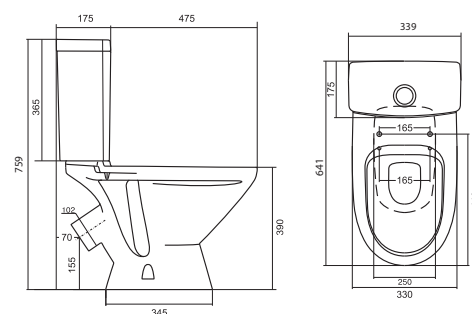

Унитаз-компакт Бриз

	габариты, мм			тип монтажа
	длина	высота	ширина	
Унитаз-компакт Бриз	671	706	390	открытый

Артикул	Комплектация		
1.WH20.2.569	1.WH11.0.384	чаша унитаза Бриз	1.WH10.6.823 однорежимная арматура
	1.WH11.0.639	бачок Бриз	1.WH30.1.947 полипропиленовое сиденье
	1.WH10.8.693	комплект крепления к полу	
1.WH30.2.138	1.WH11.0.384	чаша унитаза Бриз	1.WH30.2.105 двухрежимная арматура
	1.WH11.0.639	бачок Бриз	1.WH10.6.901 дюропластовое сиденье
	1.WH10.8.693	комплект крепления к полу	

Унитаз-компакт Лига

	габариты, мм			тип монтажа
	длина	высота	ширина	
Унитаз-компакт Лига	641	759	339	открытый

Артикул	Комплектация		
1.WH30.2.141	1.WH30.1.855	чаша Лига	1.WH30.2.104 двухрежимная арматура
	1.WH30.1.856	бачок Лига	1.WH10.6.906 дюропластовое сиденье
	1.WH10.8.693	комплект крепления к полу	
1.WH30.2.197	1.WH30.1.855	чаша Лига	1.WH30.2.104 двухрежимная арматура
	1.WH30.1.856	бачок Лига	1.WH30.2.199 полипропиленовое сиденье
	1.WH10.8.693	комплект крепления к полу	