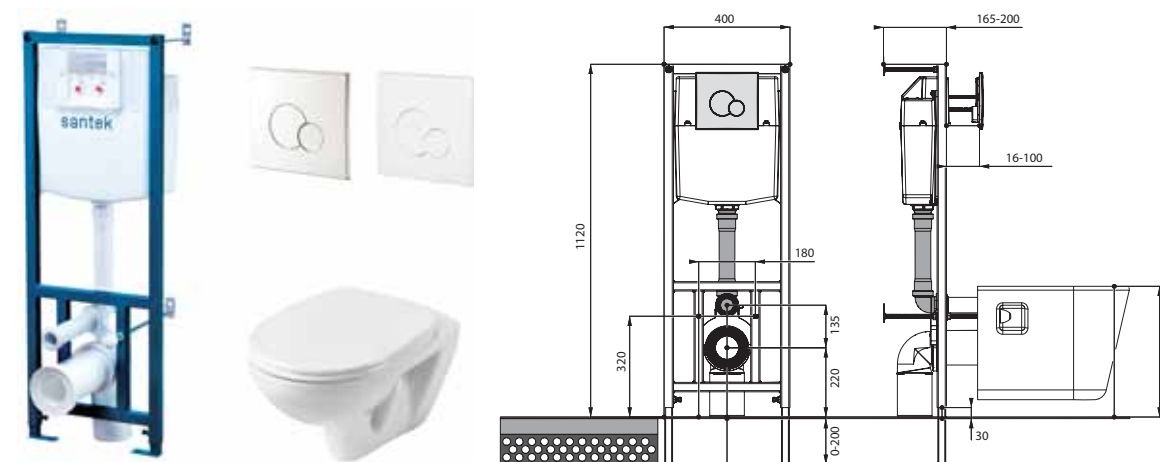

Бореаль

Артикул	Комплектация
1.WH30.2.464	Пэк Бореаль (подвесной унитаз с сиденьем, инсталляция, панель белого цвета)
	1.WH30.2.253 чаша унитаза подвесного Бореаль
	1.WH50.1.688 тонкое сиденье Бореаль с функцией мягкого закрывания и быстрого снятия
1.WH50.1.544	Пэк Бореаль (подвесной унитаз с сиденьем, инсталляция, панель хром глянец)
	1.WH30.2.253 чаша унитаза подвесного Бореаль
	1.WH50.1.688 тонкое сиденье Бореаль с функцией мягкого закрывания и быстрого снятия
	1.WH50.1.761 инсталляция для унитаза Бореаль / Нео, панель хром глянец
	1.WH50.1.762 инсталляция для унитаза Бореаль / Нео, панель хром глянец