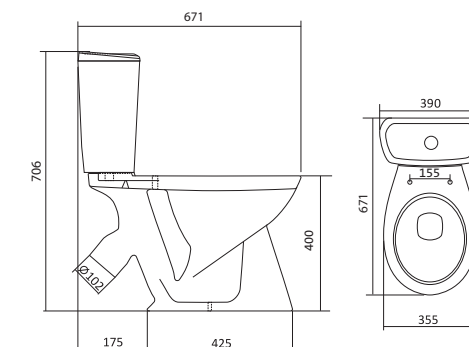

x	y	z	f
500	360	170	148
552	451	198	165
595	488	212	212

Чертеж умывальника Бриз-40

Чертеж умывальников Бриз-50, Бриз-55, Бриз-60

Унитаз-компакт Бриз

	габариты, мм			тип монтажа
	длина	высота	ширина	
Унитаз-компакт Бриз	671	706	390	открытый