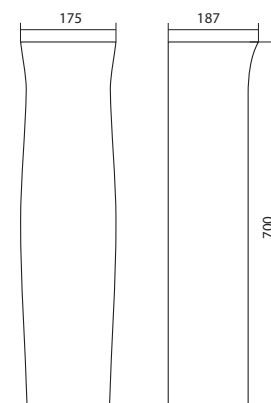

Умывальник Нео

1.WH30.2.183	Умывальник Нео-40	400x340x172	с отверстием	
1.WH30.2.184	Умывальник Нео-50	500x430x172	с отверстием	1.WH30.2.182 Постамент Нео
1.WH30.2.185	Умывальник Нео-55	550x450x172	с отверстием	1.WH30.2.182 Постамент Нео
1.WH30.2.186	Умывальник Нео-60	600x450x172	с отверстием	1.WH30.2.182 Постамент Нео
1.WH30.2.182	Постамент Нео			

x	y	z	f
400	340	172	190
500	430	172	215
550	450	172	215
600	450	172	215

Умывальник Лонги

1.WH50.1.753	Умывальник Лонги-45	455x420x200	с отверстием	1.WH11.0.587 Постамент Анимо
1.WH50.1.754	Умывальник Лонги-50	500x420x195	с отверстием	1.WH11.0.587 Постамент Анимо
1.WH50.1.755	Умывальник Лонги-55	550x420x195	с отверстием	1.WH11.0.587 Постамент Анимо
1.WH11.0.587	Постамент Анимо			
1.WH50.1.771	Комплект кронштейнов 250 мм			

A	B
550	474
500	425