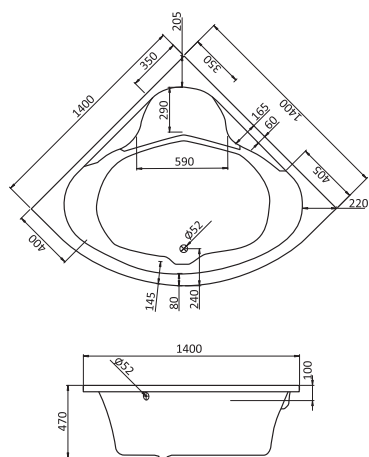

КАРИБЫ

МЕЛВИЛЛ

КАННЫ

САН-ПАУЛУ

Симметричные ванны

Симметричная ванна Карибы 140x140

Артикул	Название	Глубина, мм	Объем, л	Комплектация
1.WH11.1.982	Карибы 140x140	470	320	1.WH11.2.430 Монтажный комплект 1.WH11.2.082 Фронтальная панель