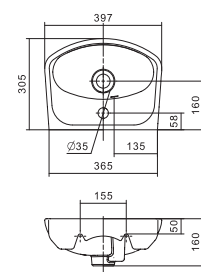

1.WH11.0.591 Постамент БСК

Умывальник Анимо

1.WH11.0.490 Умывальник Анимо-40 397x305x160 с отверстием

1.WH11.0.487 Умывальник Анимо-40 397x305x160 без отверстия

1.WH11.0.496 Умывальник Анимо-50 500x392x190 с отверстием 1.WH11.0.587 Постамент Анимо

1.WH11.0.493 Умывальник Анимо-50 500x392x190 без отверстия 1.WH11.0.587 Постамент Анимо

1.WH11.0.502 Умывальник Анимо-55 550x440x205 с отверстием 1.WH11.0.587 Постамент Анимо

1.WH11.0.499 Умывальник Анимо-55 550x440x205 без отверстия 1.WH11.0.587 Постамент Анимо

Чертеж умывальника Анимо-40

Чертеж умывальников Анимо-50, Анимо-55, Анимо-60

x	y	z	f
500	392	190	170
550	440	205	200
585	475	202	200

Умывальник Бриз

1.WH11.0.442	Умывальник Бриз-40	400x265x153	левое отверстие	
1.WH11.0.445	Умывальник Бриз-40	400x265x153	правое отверстие	
1.WH11.0.439	Умывальник Бриз-40	400x265x153	без отверстия	
1.WH11.0.451	Умывальник Бриз-50	500x360x170	с отверстием	1.WH11.0.595 Постамент БИЦ
1.WH11.0.448	Умывальник Бриз-50	500x360x170	без отверстия	1.WH11.0.595 Постамент БИЦ
1.WH11.0.460	Умывальник Бриз-55	552x451x198	с отверстием	1.WH11.0.595 Постамент БИЦ
1.WH11.0.457	Умывальник Бриз-55	552x451x198	без отверстия	1.WH11.0.595 Постамент БИЦ
1.WH11.0.466	Умывальник Бриз-60	595x488x212	с отверстием	1.WH11.0.595 Постамент БИЦ
1.WH11.0.463	Умывальник Бриз-60	595x488x212	без отверстия	1.WH11.0.595 Постамент БИЦ
1.WH11.0.595	Постамент БИЦ			