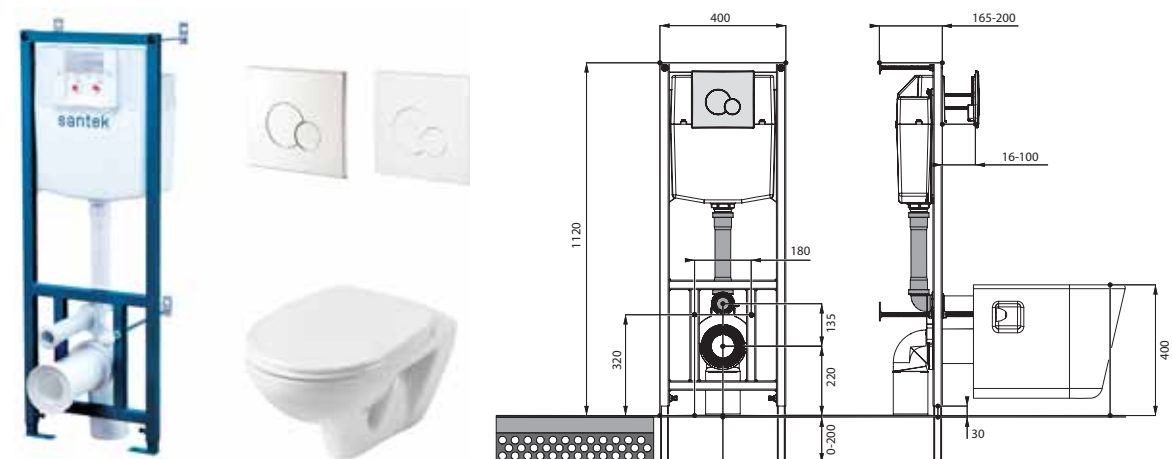

Готовое решение Бореаль

Артикул	Комплектация	Артикул	Комплектация
1.WH30.2.464	Пэк Бореаль (подвесной унитаз с сиденьем, инсталляция, панель белого цвета)	1.WH30.2.253	чаша унитаза подвесного Бореаль
		1.WH50.1.688	сиденье Бореаль с функцией мягкого закрывания и быстрого снятия
		1.WH50.1.761	инсталляция для унитаза Бореаль / Нео, панель белого цвета
1.WH50.1.544	Пэк Бореаль (подвесной унитаз с сиденьем, инсталляция, панель хром глянец)	1.WH30.2.253	чаша унитаза подвесного Бореаль
		1.WH50.1.688	сиденье Бореаль с функцией мягкого закрывания и быстрого снятия
		1.WH50.1.762	инсталляция для унитаза Бореаль / Нео, панель хром глянец