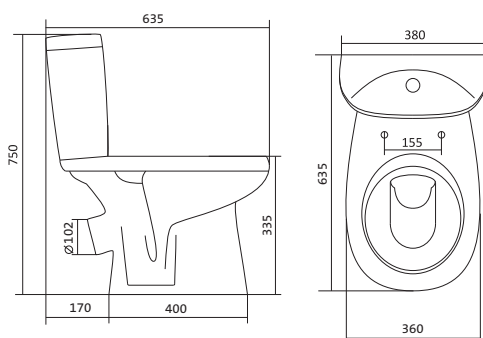

Унитаз-компакт Римини

	габариты, мм			тип монтажа
	длина	высота	ширина	
Унитаз-компакт Римини	577	723	333	открытый

Артикул	Комплектация
1.WH11.1.758	1.WH11.0.427 чаша унитаза Римини 1.WH11.0.673 бачок Римини 1.WH10.8.693 комплект креплений к полу 1.WH10.7.275 однорежимная арматура 1.WH30.1.948 полипропиленовое сиденье
1.WH50.1.523	1.WH11.0.427 чаша унитаза Римини 1.WH11.0.673 бачок Римини 1.WH10.8.693 комплект креплений к полу 1.WH30.1.957 двухрежимная арматура 1.WH30.1.948 полипропиленовое сиденье
1.WH30.2.130	1.WH11.0.427 чаша унитаза Римини 1.WH11.0.673 бачок Римини 1.WH10.8.693 комплект креплений к полу 1.WH30.2.451 двухрежимная арматура 1.WH10.6.924 дюропластовое сиденье

Унитаз-компакт Анимо

	габариты, мм			тип монтажа
	длина	высота	ширина	
Унитаз-компакт Анимо с диагональным выпуском	635	750	380	открытый

Артикул	Комплектация		
1.WH11.0.032	1.WH11.0.393	чаша унитаза Анимо диагональная	1.WH10.7.275 однорежимная арматура
	1.WH11.0.645	бачок Анимо	1.WH30.1.834 полипропиленовое сиденье
	1.WH10.8.693	комплект крепления к полу	
1.WH30.2.134	1.WH11.0.393	чаша унитаза Анимо диагональная	1.WH50.1.712 двухрежимная арматура
	1.WH11.0.645	бачок Анимо	1.WH10.6.914 дюропластовое сиденье
	1.WH10.8.693	комплект крепления к полу	
1.WH30.2.137	1.WH11.0.393	чаша унитаза Анимо диагональная	1.WH50.1.712 двухрежимная арматура
	1.WH11.0.645	бачок Анимо	1.WH10.6.897 дюропластовое сиденье с функцией мягкого закрывания и быстрого снятия
	1.WH10.8.693	комплект крепления к полу	