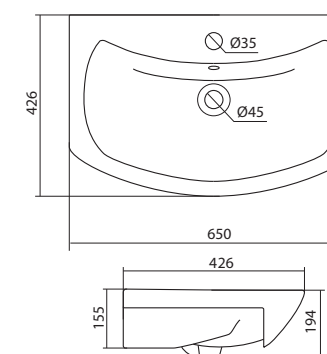

1.WH10.9.652 Умывальник Байкал-60 605x470x190

Умывальник Селигер-60

1.WH11.0.268 Умывальник Селигер-60 605x445x190

Умывальник Миранда-60

1.WH30.2.421 Умывальник Миранда-60 600x435x190

Умывальник Элина-60

1.WH50.1.606 Умывальник Элина-60 600x468x172

Умывальник Тигода-60

1.WH30.2.082 Умывальник Тигода-60 600x475x190

Умывальник Эллада-60

1.WH11.0.198 Умывальник Эллада-60 600x435x190

Умывальник Балтика-65

1.WH20.7.775 Умывальник Балтика-65 650x426x194

Умывальник Байкал-65