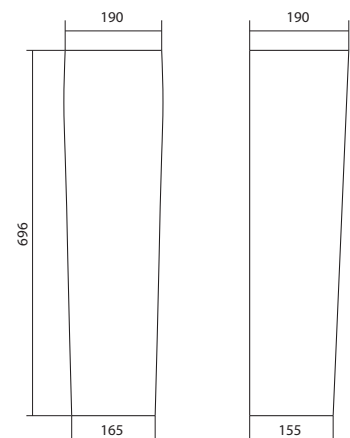

Умывальник Нео

1.WH30.2.183	Умывальник Нео-40	400x340x172	с отверстием	
1.WH30.2.184	Умывальник Нео-50	500x430x172	с отверстием	1.WH30.2.182 Постамент Нео
1.WH30.2.185	Умывальник Нео-55	550x450x172	с отверстием	1.WH30.2.182 Постамент Нео
1.WH30.2.186	Умывальник Нео-60	600x450x172	с отверстием	1.WH30.2.182 Постамент Нео
1.WH30.2.182	Постамент Нео			

x	y	z	f
400	340	172	190
500	430	172	215
550	450	172	215
600	450	172	215

Умывальник Лонги

1.WH50.1.753	Умывальник Лонги-45	455x420x200	с отверстием	1.WH11.0.587 Постамент Анимо
1.WH50.1.754	Умывальник Лонги-50	500x420x195	с отверстием	1.WH11.0.587 Постамент Анимо
1.WH50.1.755	Умывальник Лонги-55	550x420x195	с отверстием	1.WH11.0.587 Постамент Анимо
1.WH11.0.587	Постамент Анимо			
1.WH50.1.771	Комплект кронштейнов 250 мм			

A	B
550	474
500	425