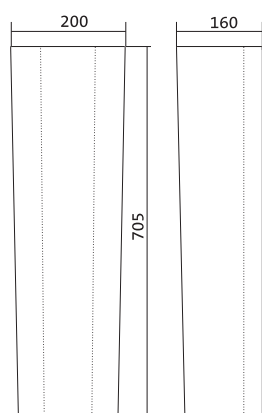

1.WH11.0.484 Умывальник Бореаль-60 585x475x205 с отверстием 1.WH11.0.591 Постамент БСК

1.WH11.0.481 Умывальник Бореаль-60 585x475x205 без отверстия 1.WH11.0.591 Постамент БСК

1.WH11.0.591 Постамент БСК