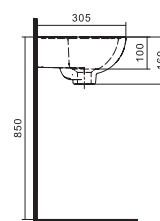

Чертеж умывальников Анимо-50, Анимо-55, Анимо-60