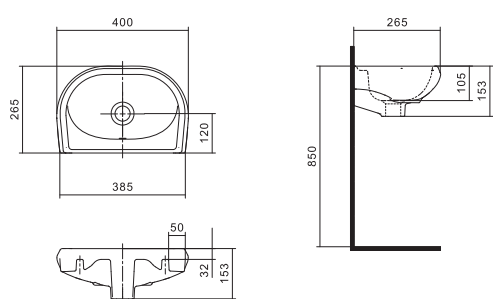

Чертеж умывальника Анимо-40

Чертеж умывальников Анимо-50, Анимо-55, Анимо-60

x	y	z	f
500	392	190	170
550	440	205	200
585	475	202	200

Умывальник Бриз

1.WH11.0.442	Умывальник Бриз-40	400x265x153	левое отверстие	
1.WH11.0.445	Умывальник Бриз-40	400x265x153	правое отверстие	
1.WH11.0.439	Умывальник Бриз-40	400x265x153	без отверстия	
1.WH11.0.451	Умывальник Бриз-50	500x360x170	с отверстием	1.WH11.0.595 Постамент БИЦ
1.WH11.0.448	Умывальник Бриз-50	500x360x170	без отверстия	1.WH11.0.595 Постамент БИЦ
1.WH11.0.460	Умывальник Бриз-55	552x451x198	с отверстием	1.WH11.0.595 Постамент БИЦ
1.WH11.0.457	Умывальник Бриз-55	552x451x198	без отверстия	1.WH11.0.595 Постамент БИЦ
1.WH11.0.466	Умывальник Бриз-60	595x488x212	с отверстием	1.WH11.0.595 Постамент БИЦ
1.WH11.0.463	Умывальник Бриз-60	595x488x212	без отверстия	1.WH11.0.595 Постамент БИЦ
1.WH11.0.595	Постамент БИЦ			