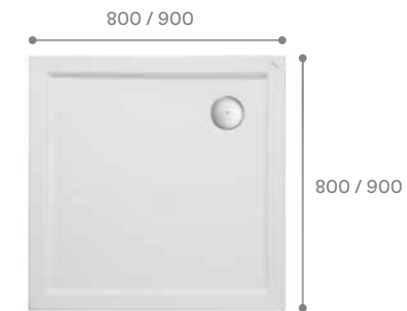

Душевые ПОДДОНЫ

Надежность и лаконичность

Душевые поддоны — новая товарная категория в ассортименте Santek, которая за короткое время успела завоевать популярность потребителей. Выполнены из 100% литьевого акрила. Лаконичные современные формы, продуманная высота и функциональность отвечают запросам современного жилья. Мы позаботились, чтобы все необходимое для установки было в одной коробке! Ножки, регулируемые по высоте, и надежный сифон поставляются в комплекте с поддоном.

ПАЛЕРМО