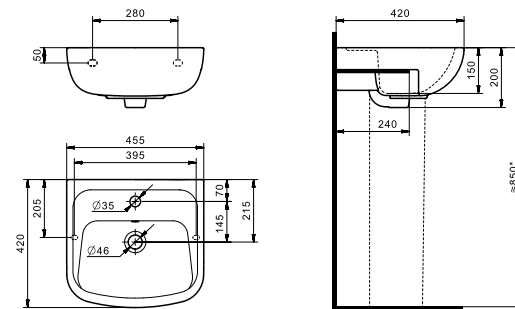

1.WH50.1.753	Умывальник Лонги-45	455x420x200	с отверстием	1.WH11.0.587 Постамент Анимо
1.WH50.1.754	Умывальник Лонги-50	500x420x195	с отверстием	1.WH11.0.587 Постамент Анимо
1.WH50.1.755	Умывальник Лонги-55	550x420x195	с отверстием	1.WH11.0.587 Постамент Анимо
1.WH11.0.587	Постамент Анимо			
1.WH50.1.771	Комплект кронштейнов 250 мм			

Чертеж умывальника Лонги-45