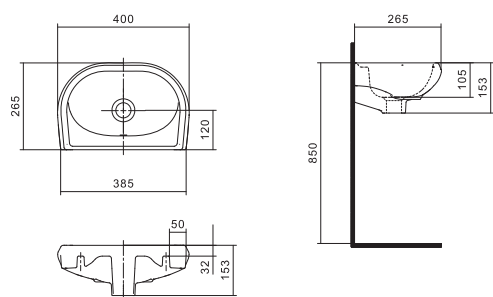

Чертеж умывальника Бриз-40

1.WH11.0.442	Умывальник Бриз-40	400x265x153	левое отверстие	
1.WH11.0.445	Умывальник Бриз-40	400x265x153	правое отверстие	
1.WH11.0.439	Умывальник Бриз-40	400x265x153	без отверстия	
1.WH11.0.451	Умывальник Бриз-50	500x360x170	с отверстием	1.WH11.0.595 Постамент БИЦ
1.WH11.0.448	Умывальник Бриз-50	500x360x170	без отверстия	1.WH11.0.595 Постамент БИЦ
1.WH11.0.460	Умывальник Бриз-55	552x451x198	с отверстием	1.WH11.0.595 Постамент БИЦ
1.WH11.0.457	Умывальник Бриз-55	552x451x198	без отверстия	1.WH11.0.595 Постамент БИЦ
1.WH11.0.466	Умывальник Бриз-60	595x488x212	с отверстием	1.WH11.0.595 Постамент БИЦ
1.WH11.0.463	Умывальник Бриз-60	595x488x212	без отверстия	1.WH11.0.595 Постамент БИЦ
1.WH11.0.595	Постамент БИЦ