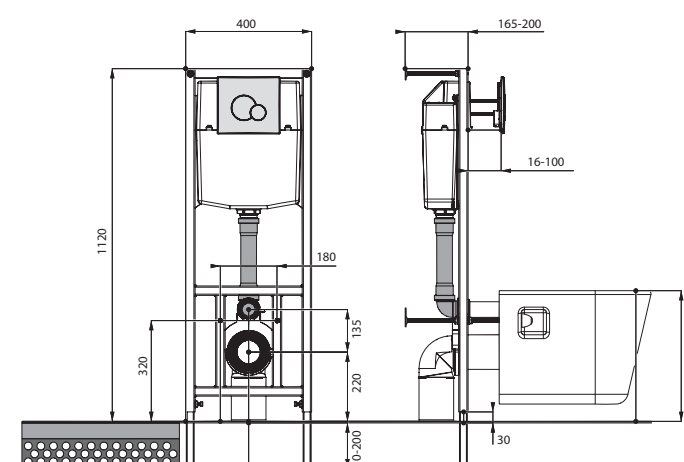

Готовое решение Нео rimless

Артикул	Комплектация	Комплектация	
1.WH50.1.758	Пэк Нео rimless (подвесной безободковый унитаз с сиденьем, инсталляция, панель белого цвета)	1.WH50.1.761	инсталляция для унитаза Нео rimless, панель белого цвета
		1.WH50.1.604	чаша подвесного безободкового унитаза Нео rimless
		1.WH30.2.450	тонкое сиденье Нео с функцией мягкого закрывания и быстрого снятия
1.WH50.1.572	ПЭК Нео rimless (подвесной безободковый унитаз с сиденьем, инсталляция, панель хром глянец)	1.WH50.1.762	инсталляция для унитаза Нео rimless, панель хром глянец
		1.WH50.1.604	чаша подвесного безободкового унитаза Нео rimless
		1.WH30.2.450	тонкое сиденье Нео с функцией мягкого закрывания и быстрого снятия