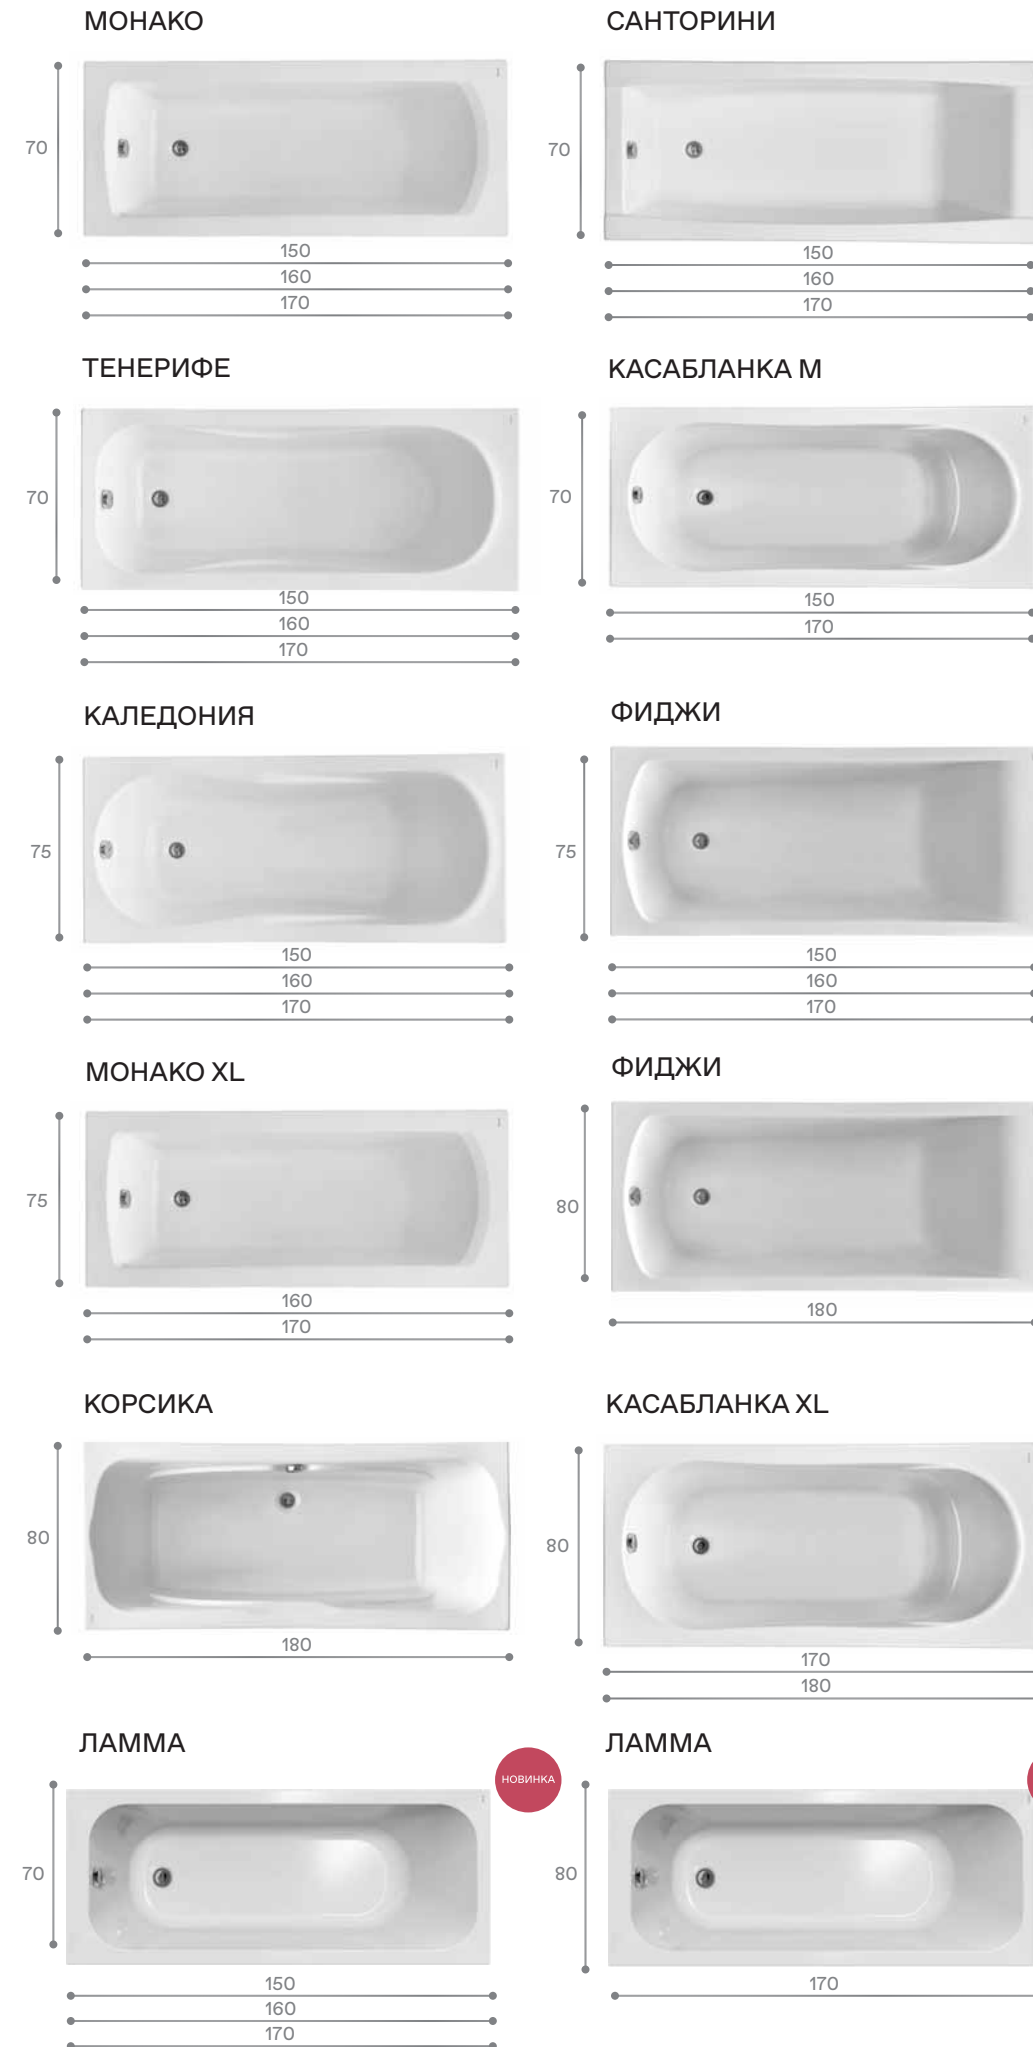

Каркас для симметричной ванны

Упрощенный каркас для прямоугольной ванны

Прямоугольные ванны

Элегантность и функциональность

Дизайн ванн Santek создается на основе изучения потребительских предпочтений и пожеланий.