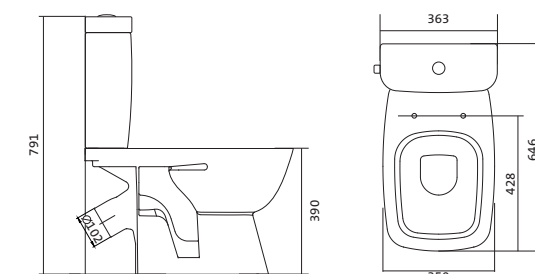

Унитаз-компакт Нео

габариты, мм тип монтажа

Унитаз-компакт Нео	габариты, мм			скрытый
	длина	высота	ширина	
	648	785	365	

Артикул	Комплектация		
1.WH30.2.187	1.WH30.2.188	чаша унитаза Нео	1.WH30.2.299 двухрежимная арматура
	1.WH30.2.189	бачок Нео	1.WH30.2.192 дюропластовое сиденье
	1.WH30.1.852	комплект крепления к полу	
1.WH30.2.194	1.WH30.2.188	чаша унитаза Нео	1.WH30.2.299 двухрежимная арматура
	1.WH30.2.189	бачок Нео	1.WH30.2.193 дюропластовое сиденье с функцией
	1.WH30.1.852	комплект крепления к полу	мягкого закрывания и быстрого снятия
1.WH30.2.470	1.WH30.2.188	чаша унитаза Нео	1.WH30.2.299 двухрежимная арматура 1.WH30.2.450
	1.WH30.2.189	бачок Нео	тонкое дюропластовое сиденье
	1.WH30.1.852	комплект крепления к полу	с функцией мягкого закрывания и быстрого снятия

Унитаз-компакт Нео Лайт

габариты, мм тип монтажа

Унитаз-компакт Нео Лайт	габариты, мм			открытый
	длина	высота	ширина	
	646	791	363	

Артикул	Комплектация		
1.WH30.2.408	1.WH30.2.469	чаша унитаза Нео Лайт	1.WH30.2.299 двухрежимная арматура
	1.WH30.2.189	бачок Нео	1.WH30.2.467 дюропластовое сиденье с функцией
	1.WH10.8.693	комплект крепления к полу	быстрого снятия
1.WH30.2.409	1.WH30.2.469	чаша унитаза Нео Лайт	1.WH30.2.299 двухрежимная арматура
	1.WH30.2.189	бачок Нео	1.WH30.2.466 дюропластовое сиденье с функцией
	1.WH10.8.693	комплект крепления к полу	мягкого закрывания и быстрого снятия
1.WH30.2.471	1.WH30.2.469	чаша унитаза Нео Лайт	1.WH30.2.299 двухрежимная арматура
	1.WH30.2.189	бачок Нео	1.WH30.2.449 тонкое дюропластовое сиденье
	1.WH10.8.693	комплект крепления к полу	с функцией мягкого закрывания и быстрого снятия