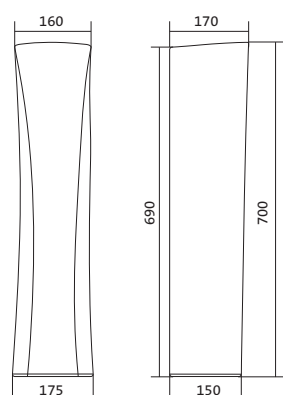

x	y	z	f
500	360	170	148
552	451	198	165
595	488	212	212

Чертеж умывальника Бриз-40