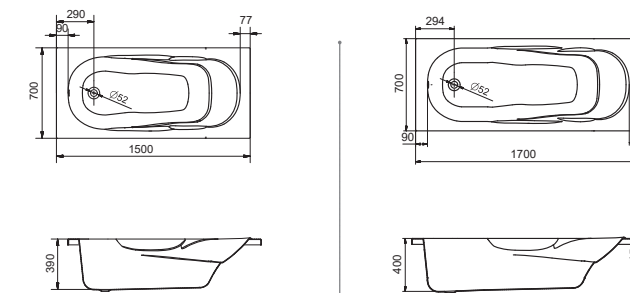

Прямоугольная ванна Касабланка М 150x70 / 170x70

Артикул	Название	Глубина, мм	Объем, л	Комплектация
1.WH50.1.530	Касабланка М 150x70	390	150	1.WH50.1.541 Упрощенный монтажный комплект (без слива-перелива) 1.WH50.1.532 Фронтальная панель
1.WH50.1.531	Касабланка М 170x70	400	175	1.WH50.1.541 Упрощенный монтажный комплект (без слива-перелива) 1.WH50.1.533 Фронтальная панель