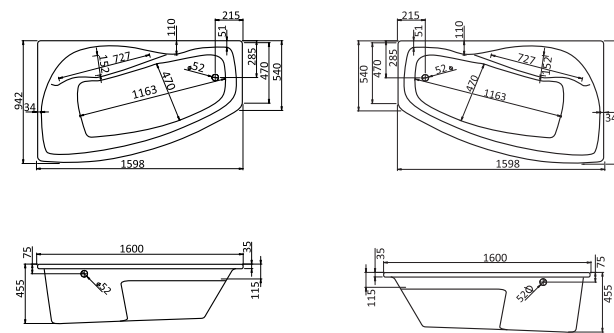

Асимметричная ванна Майорка XL 160x95

Артикул	Название	Глубина, мм	Объем, л	Комплектация
1.WH11.1.991	Майорка XL 160x95 левосторонняя	455	220	1.WH11.2.429 Монтажный комплект 1.WH50.1.649 Фронтальная панель
1.WH11.1.990	Майорка XL 160x95 правосторонняя	455	220	1.WH11.2.429 Монтажный комплект 1.WH50.1.650 Фронтальная панель