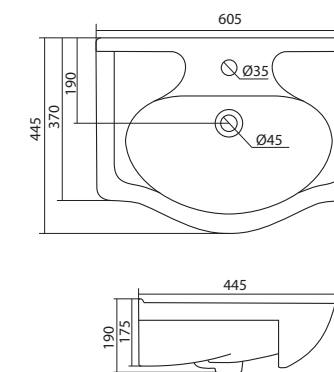

Умывальник Селигер-60

1.WH11.0.268 Умывальник Селигер-60 605x445x190