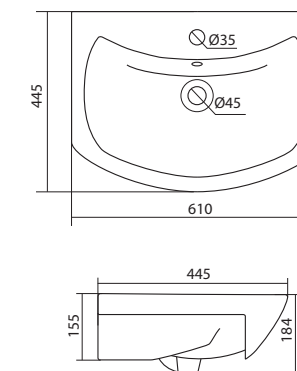

Умывальник Балтика-60

1.WH11.0.246 Умывальник Балтика-60 610x445x184