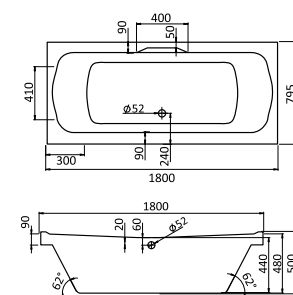

Прямоугольная ванна Корсика 180x80

Артикул	Название	Глубина, мм	Объем, л	Комплектация
1.WH11.1.981	Корсика 180x80	440	260	1.WH11.2.420 Монтажный комплект 1.WH50.1.569 Фронтальная панель 1.WH20.7.785 Боковая панель, левая 1.WH20.7.786 Боковая панель, правая