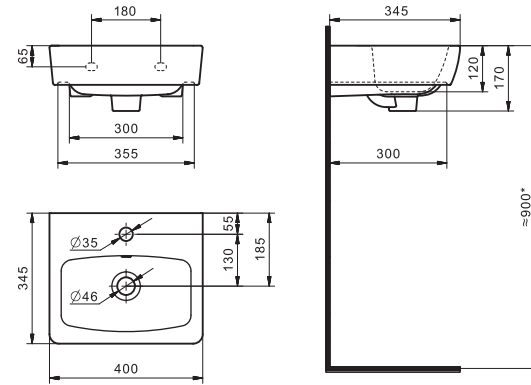

Умывальник Нео-40

1.WH30.2.183

Умывальник Нео-40

400x345x170