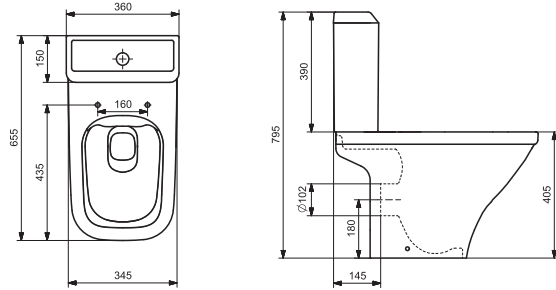

Унитаз-компакт безободковый Лайн rimless

	габариты, мм			тип монтажа
	длина	высота	ширина	
Унитаз-компакт безободковый Лайн rimless	650	795	360	скрытый

Артикул	Комплектация
1.WH50.1.573	1.WH50.1.579 чаша безободкового унитаза Лайн rimless 1.WH50.1.580 бачок Лайн 1.WH30.1.852 комплект крепления к полу
	1.WH30.2.299 двухрежимная арматура 1.WH50.1.622 тонкое дюропластовое сиденье с функцией мягкого закрывания и быстрого снятия