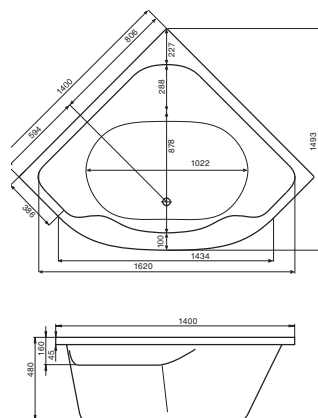

Симметричная Мелвилл 140x140

Артикул	Название	Глубина, мм	Объем, л	Комплектация
1.WH30.2.402	Мелвилл 140x140	480	350	1.WH30.2.403 Монтажный комплект 1.WH30.2.404 Фронтальная панель