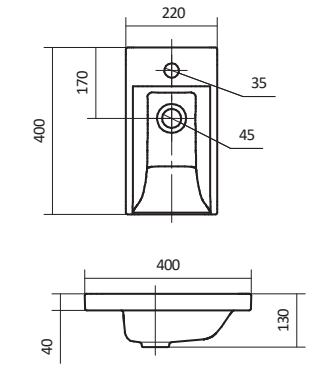

Умывальник Миранда-40

1.WH30.2.500

Умывальник Миранда-40

400x220x130