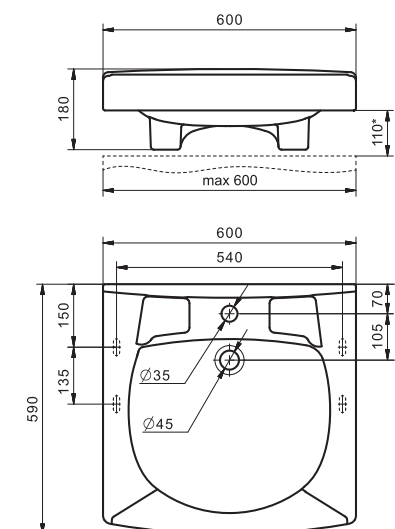

Умывальник Пилот-60

1.WH30.1.971	Умывальник Пилот-60	600x590x180	с кронштейном, крепежом и сифоном
1.WH11.0.572	Умывальник Пилот-60	600x590x180