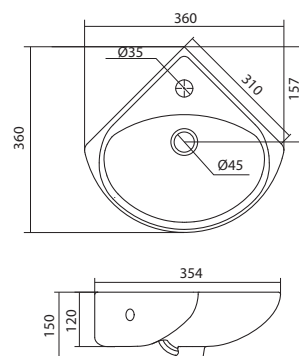

Умывальник Ирис-36

1.WH11.0.514	Умывальник Ирис-36	360x354x150	угловой, с отверстием под смеситель