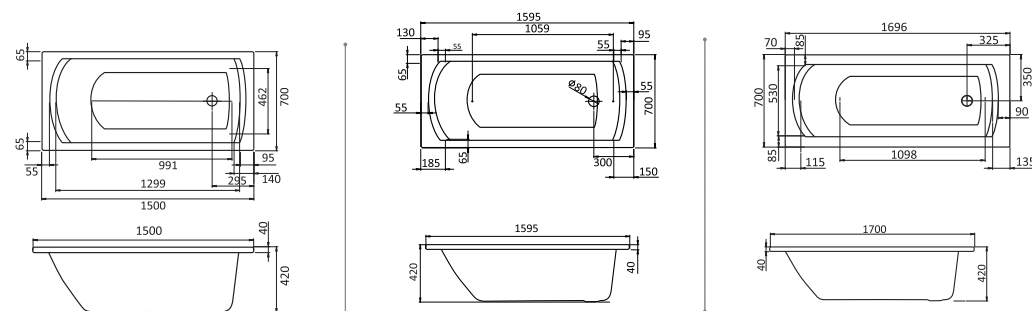

Артикул	Название	Глубина, мм	Объем, л	Комплектация
1.WH11.1.976	Монако 150x70	420	180	1.WH11.2.424 Монтажный комплект 1.WH30.2.498 Фронтальная панель 1.WH20.7.787 Боковая панель, левая 1.WH20.7.788 Боковая панель, правая
1.WH11.1.977	Монако 160x70	420	190	1.WH11.2.425 Монтажный комплект 1.WH30.2.495 Фронтальная панель 1.WH20.7.787 Боковая панель, левая 1.WH20.7.788 Боковая панель, правая
1.WH11.1.979	Монако 170x70	420	200	1.WH11.2.421 Монтажный комплект 1.WH30.2.489 Фронтальная панель 1.WH20.7.787 Боковая панель, левая 1.WH20.7.788 Боковая панель, правая