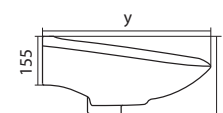

Умывальник Бриз

1.WH11.0.442	Умывальник Бриз-40	400x265x153	левое отверстие	
1.WH11.0.445	Умывальник Бриз-40	400x265x153	правое отверстие	
1.WH11.0.439	Умывальник Бриз-40	400x265x153	без отверстия	
1.WH11.0.451	Умывальник Бриз-50	500x360x170	с отверстием	1.WH11.0.595 Постамент БИЦ
1.WH11.0.448	Умывальник Бриз-50	500x360x170	без отверстия	1.WH11.0.595 Постамент БИЦ
1.WH11.0.460	Умывальник Бриз-55	552x451x198	с отверстием	1.WH11.0.595 Постамент БИЦ
1.WH11.0.457	Умывальник Бриз-55	552x451x198	без отверстия	1.WH11.0.595 Постамент БИЦ
1.WH11.0.466	Умывальник Бриз-60	595x488x212	с отверстием	1.WH11.0.595 Постамент БИЦ
1.WH11.0.463	Умывальник Бриз-60	595x488x212	без отверстия	1.WH11.0.595 Постамент БИЦ
1.WH11.0.595	Постамент БИЦ			

x	y	z	f
500	360	170	148
552	451	198	165
595	488	212	212