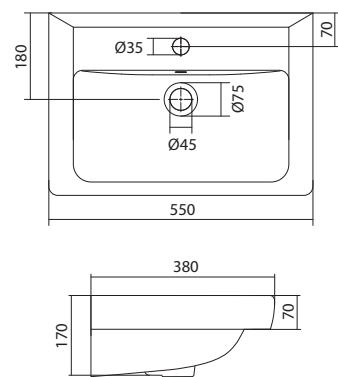

1.WH50.1.620 Умывальник Адриана-55 550x450x170

Умывальник Балтика-55

1.WH50.1.702 Умывальник Балтика-55 550x430x185

Умывальник Нео-55

1.WH30.2.185 Умывальник Нео-55 550x450x170

Умывальник Тигода мини-55

1.WH30.2.127 Умывальник Тигода мини-55 550x380x170