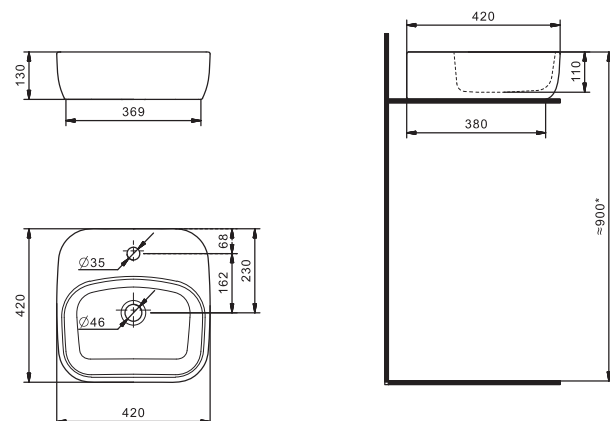

Умывальник Одри 420x420

1.WH50.1.709 Умывальник Одри-42 420x420x130