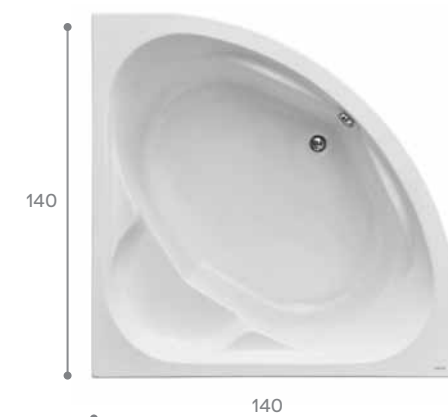

Индивидуальность

Угловая ванна поможет придать вашей ванной комнате индивидуальность. Симметричные модели подойдут для просторных помещений. Такие размеры позволяют чувствовать себя очень комфортно, даже если вы принимаете ее вдвоем. Элегантность и эргономичность ванн Santek позволяют говорить о процессе принятия ванны, как об истинном удовольствии, доступном широкому кругу потребителей.

КАРИБЫ