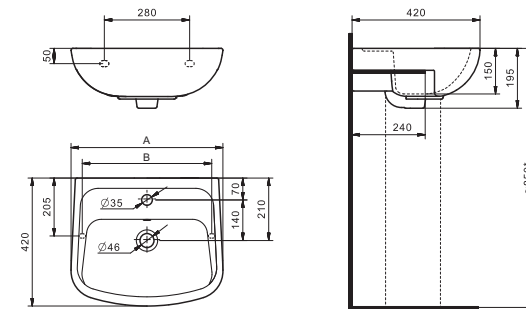

Чертеж умывальников Лонги-50, Лонги-55

A	B
550	474
500	425