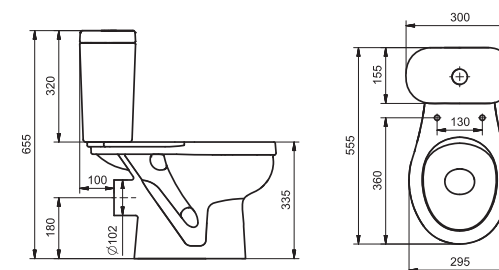

Артикул	Комплектация
1.WH50.1.741	1.WH50.1.742 чаша унитаза Каспер
	1.WH50.1.743 бачок с крышкой Каспер
	1.WH10.8.693 комплект крепления к полу
	1.WH50.1.745 однорежимная арматура
	1.WH50.1.765 полипропиленовое сиденье