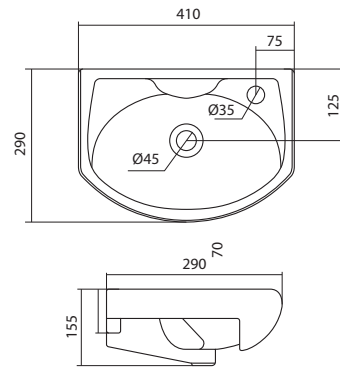

Умывальник Азов-40

1.WH11.0.254

Умывальник Азов-40

410x290x155