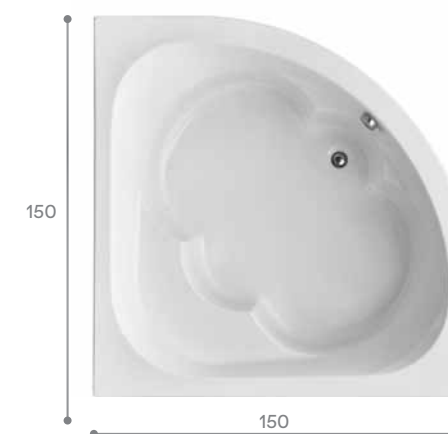

Индивидуальность

Угловая ванна поможет придать вашей ванной комнате индивидуальность. Симметричные модели подойдут для просторных помещений. Такие размеры позволяют чувствовать себя очень комфортно, даже если вы принимаете ее вдвоем. Элегантность и эргономичность ванн Santek позволяют говорить о процессе принятия ванны, как об истинном удовольствии, доступном широкому кругу потребителей.

КАННЫ

Симметричные ванны