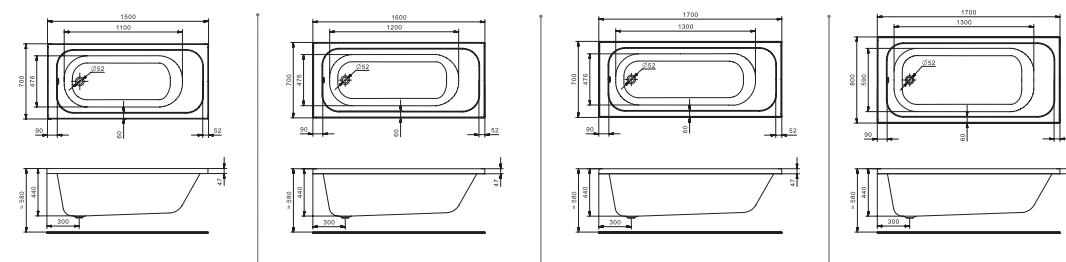

Артикул	Название	Глубина, мм	Объем, л	Комплектация
1.WH50.1.746	Ламма 150x70	440	190	1.WH50.1.748 Монтажный комплект 1.WH30.2.498 Фронтальная панель 1.WH50.1.599 Боковая панель, левая 1.WH50.1.600 Боковая панель, правая
1.WH50.1.767	Ламма 160x70	440	200	1.WH50.1.768 Монтажный комплект 1.WH30.2.495 Фронтальная панель 1.WH50.1.599 Боковая панель, левая 1.WH50.1.600 Боковая панель, правая
1.WH50.1.747	Ламма 170x70	440	210	1.WH50.1.749 Монтажный комплект 1.WH30.2.489 Фронтальная панель 1.WH50.1.599 Боковая панель, левая 1.WH50.1.600 Боковая панель, правая
1.WH50.1.763	Ламма 170x80	440	260	1.WH50.1.764 Монтажный комплект 1.WH30.2.489 Фронтальная панель 1.WH20.7.785 Боковая панель, левая 1.WH20.7.786 Боковая панель, правая