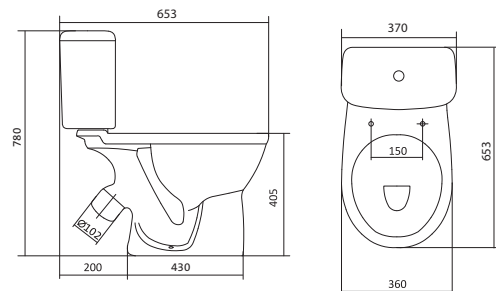

Унитаз-компакт Юнион

	габариты, мм			тип монтажа
	длина	высота	ширина	
Унитаз-компакт Юнион	680	780	359	скрытый

Артикул	Комплектация
1.WH30.2.420	1.WH30.2.425 чаша унитаза Юнион 1.WH30.2.426 бачок Юнион 1.WH30.1.852 комплект крепления к полу
	1.WH30.2.492 двухрежимная арматура 1.WH50.1.634 тонкое дюропластовое сиденье с функцией мягкого закрывания и быстрого снятия

Унитаз-компакт Остин

	габариты, мм			тип монтажа
	длина	высота	ширина	
Унитаз-компакт Остин	650	790	350	скрытый

Артикул	Комплектация
1.WH30.2.419	1.WH30.2.427 чаша унитаза Остин 1.WH30.2.428 бачок Остин 1.WH30.1.852 комплект крепления к полу
	1.WH30.2.486 двухрежимная арматура 1.WH30.2.485 тонкое дюропластовое сиденье с функцией мягкого закрывания и быстрого снятия

Унитаз-компакт Бореаль

	габариты, мм			тип монтажа
	длина	высота	ширина	
Унитаз-компакт Бореаль с диагональным выпуском «Антивсплеск»	653	780	370	открытый

Артикул	Комплектация
1.WH30.1.704	1.WH11.1.553 чаша унитаза Бореаль антивсплеск 1.WH11.0.642 бачок Бореаль 1.WH10.8.693 комплект крепления к полу 1.WH10.7.275 однорежимная арматура 1.WH30.1.949 полипропиленовое сиденье
1.WH30.2.143	1.WH11.1.553 чаша унитаза Бореаль антивсплеск 1.WH11.0.642 бачок Бореаль 1.WH10.8.693 комплект крепления к полу 1.WH50.1.711 двухрежимная арматура 1.WH10.6.915 дюропластовое сиденье
1.WH30.2.146	1.WH11.1.553 чаша унитаза Бореаль антивсплеск 1.WH11.0.642 бачок Бореаль 1.WH10.8.693 комплект крепления к полу 1.WH50.1.711 двухрежимная арматура 1.WH30.2.050 дюропластовое сиденье с функцией мягкого закрывания и быстрого снятия