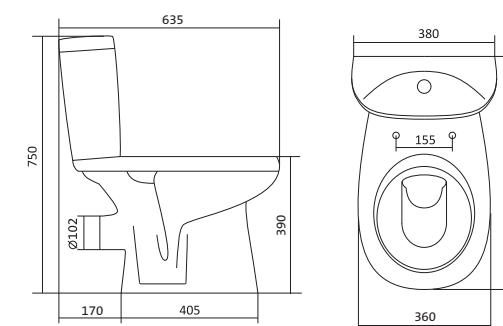

Артикул	Комплектация		
1.WH11.0.035	1.WH11.0.390	чаша унитаза Анимо горизонтальная	1.WH10.7.275 однорежимная арматура
	1.WH11.0.645	бачок Анимо	1.WH30.1.834 полипропиленовое сиденье
	1.WH10.8.693	комплект крепления к полу	
1.WH30.2.132	1.WH11.0.390	чаша унитаза Анимо горизонтальная	1.WH50.1.712 двухрежимная арматура
	1.WH11.0.645	бачок Анимо	1.WH10.6.914 дюропластовое сиденье
	1.WH10.8.693	комплект крепления к полу	
1.WH30.2.135	1.WH11.0.390	чаша унитаза Анимо горизонтальная	1.WH50.1.712 двухрежимная арматура
	1.WH11.0.645	бачок Анимо	1.WH10.6.897 дюропластовое сиденье с функцией мягкого закрывания и быстрого снятия
	1.WH10.8.693	комплект крепления к полу