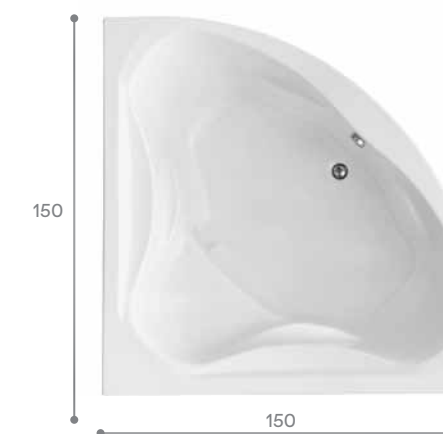

КАРИБЫ

МЕЛВИЛЛ

КАННЫ

САН-ПАУЛУ

Симметричные ванны

Симметричная ванна Карибы 140x140

Артикул	Название	Глубина, мм	Объем, л	Комплектация
1.WH11.1.982	Карибы 140x140	470	320	1.WH11.2.430 Монтажный комплект 1.WH11.2.082 Фронтальная панель