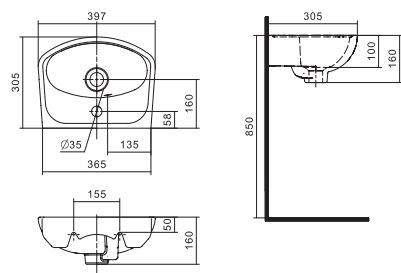

Чертеж умывальника Анимо-40

Чертеж умывальников Анимо-50, Анимо-55, Анимо-60

x	y	z	f
500	392	190	170
550	440	205	200
585	475	202	200

Унитаз-компакт Анимо

	габариты, мм			тип монтажа
	длина	высота	ширина	
Унитаз-компакт Анимо с диагональным выпуском	635	750	380	открытый