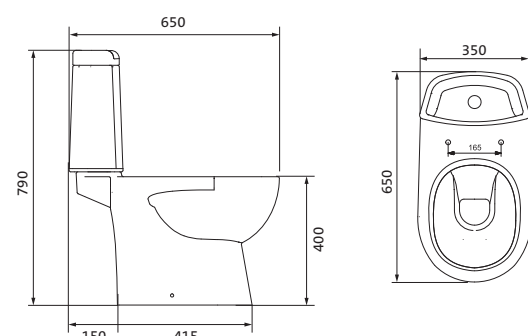

Унитаз-компакт Юнион

	габариты, мм			тип монтажа
	длина	высота	ширина	
Унитаз-компакт Юнион	680	780	359	скрытый

Артикул	Комплектация
1.WH30.2.420	1.WH30.2.425 чаша унитаза Юнион 1.WH30.2.426 бачок Юнион 1.WH30.1.852 комплект крепления к полу
	1.WH30.2.492 двухрежимная арматура 1.WH50.1.634 тонкое дюропластовое сиденье с функцией мягкого закрывания и быстрого снятия

Унитаз-компакт Уно

	габариты, мм			тип монтажа
	длина	высота	ширина	
Унитаз-компакт Уно	648	765	355	открытый

Артикул	Комплектация
1.WH50.1.613	1.WH50.1.614 чаша унитаза Уно 1.WH30.1.856 бачок Уно 1.WH10.8.693 комплект крепления к полу
	1.WH30.2.104 двухрежимная арматура 1.WH50.1.618 полипропиленовое сиденье с функцией мягкого закрывания

Унитаз-компакт Остин

	габариты, мм			тип монтажа
	длина	высота	ширина	
Унитаз-компакт Остин	650	790	350	скрытый

Артикул	Комплектация
1.WH30.2.419	1.WH30.2.427 чаша унитаза Остин 1.WH30.2.428 бачок Остин 1.WH30.1.852 комплект крепления к полу
	1.WH30.2.486 двухрежимная арматура 1.WH30.2.485 тонкое дюропластовое сиденье с функцией мягкого закрывания и быстрого снятия