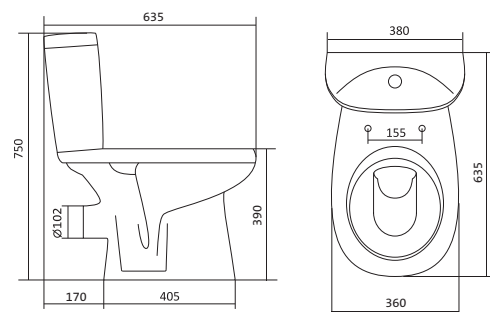

Унитаз-компакт Анимо

	габариты, мм			тип монтажа
	длина	высота	ширина	
Унитаз-компакт Анимо с горизонтальным выпуском	635	750	380	открытый

Артикул	Комплектация
1.WH11.0.035	1.WH11.0.390 чаша унитаза Анимо горизонтальная
	1.WH11.0.645 бачок Анимо
	1.WH10.8.693 комплект крепления к полу
1.WH30.2.132	1.WH11.0.390 чаша унитаза Анимо горизонтальная
	1.WH11.0.645 бачок Анимо
	1.WH10.8.693 комплект крепления к полу
1.WH30.2.135	1.WH11.0.390 чаша унитаза Анимо горизонтальная
	1.WH11.0.645 бачок Анимо
	1.WH10.8.693 комплект крепления к полу
	1.WH10.7.275 однорежимная арматура
	1.WH30.1.834 полипропиленовое сиденье
	1.WH50.1.712 двухрежимная арматура
	1.WH10.6.914 дюропластовое сиденье
	1.WH50.1.712 двухрежимная арматура
	1.WH10.6.897 дюропластовое сиденье с функцией мягкого закрывания и быстрого снятия