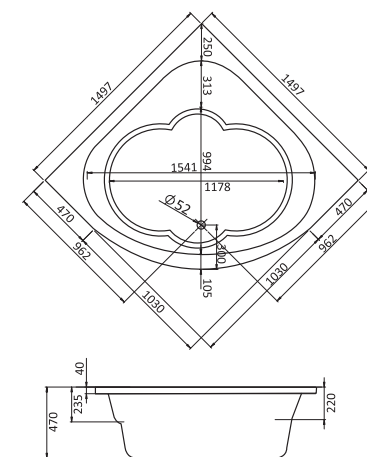

Симметричная ванна Канны 150x150

Артикул	Название	Глубина, мм	Объем, л	Комплектация
1.WH11.1.983	Канны 150x150	470	360	1.WH11.2.432 Монтажный комплект 1.WH11.2.083 Фронтальная панель