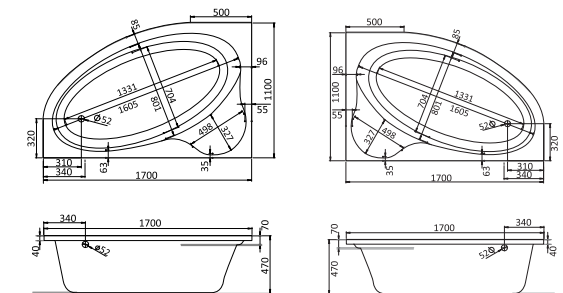

Асимметричная ванна Эдера 170x110

Артикул	Название	Глубина, мм	Объем, л	Комплектация
1.WH11.1.995	Эдера 170x110 левосторонняя	470	320	1.WH11.2.426 Монтажный комплект 1.WH50.1.654 Фронтальная панель
1.WH11.1.994	Эдера 170x110 правосторонняя	470	320	1.WH11.2.426 Монтажный комплект 1.WH50.1.653 Фронтальная панель