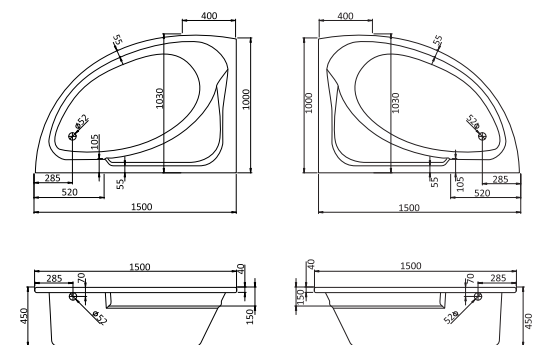

Артикул	Название	Глубина, мм	Объем, л	Комплектация
1.WH11.2.033	Гоа 150x100 левосторонняя	450	240	1.WH11.2.428 Монтажный комплект 1.WH50.1.651 Фронтальная панель
1.WH11.2.032	Гоа 150x100 правосторонняя	450	240	1.WH11.2.428 Монтажный комплект 1.WH50.1.652 Фронтальная панель