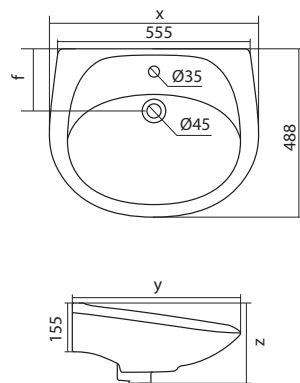

Чертеж умывальников Бриз-50, Бриз-55, Бриз-60

1.WH11.0.442	Умывальник Бриз-40	400x265x153	левое отверстие	
1.WH11.0.445	Умывальник Бриз-40	400x265x153	правое отверстие	
1.WH11.0.439	Умывальник Бриз-40	400x265x153	без отверстия	
1.WH11.0.451	Умывальник Бриз-50	500x360x170	с отверстием	1.WH11.0.595 Постамент БИЦ
1.WH11.0.448	Умывальник Бриз-50	500x360x170	без отверстия	1.WH11.0.595 Постамент БИЦ
1.WH11.0.460	Умывальник Бриз-55	552x451x198	с отверстием	1.WH11.0.595 Постамент БИЦ
1.WH11.0.457	Умывальник Бриз-55	552x451x198	без отверстия	1.WH11.0.595 Постамент БИЦ
1.WH11.0.466	Умывальник Бриз-60	595x488x212	с отверстием	1.WH11.0.595 Постамент БИЦ
1.WH11.0.463	Умывальник Бриз-60	595x488x212	без отверстия	1.WH11.0.595 Постамент БИЦ
1.WH11.0.595	Постамент БИЦ