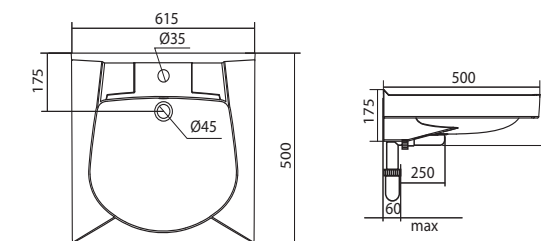

Умывальник Ирис-36

1.WH11.0.514	Умывальник Ирис-36	360x354x150	угловой, с отверстием под смеситель
--------------	--------------------	-------------	-------------------------------------

Умывальник Пилот-50