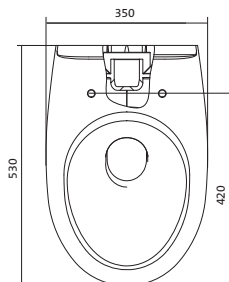

Унитаз подвесной безободковый Neo rimless

габариты, мм

	длина	высота	ширина
Унитаз подвесной безободковый Neo rimless	497	380	350

Артикул	Комплектация		
1.WH30.2.411	1.WH30.2.429	чаша унитаза подвесного безободкового Neo rimless	1.WH30.2.450 дюропластовое сиденье с функцией мягкого закрывания и быстрого снятия

Унитаз подвесной Neo

габариты, мм

	длина	высота	ширина
Унитаз подвесной Neo	500	350	350

Артикул	Комплектация		
1.WH30.2.423	1.WH30.2.430	чаша унитаза подвесного Neo	1.WH30.2.479 дюропластовое сиденье с функцией мягкого закрывания и быстрого снятия
1.WH30.2.410	1.WH30.2.430	чаша унитаза подвесного Neo	1.WH30.2.480 дюропластовое сиденье с функцией быстрого снятия

Унитаз подвесной Бореаль

габариты, мм

	длина	высота	ширина
Унитаз подвесной Бореаль	530	360	350

Артикул	Комплектация		
1.WH30.1.977	1.WH30.2.253	чаша унитаза подвесного Бореаль	1.WH50.1.546 дюропластовое сиденье
1.WH30.2.205	1.WH30.2.253	чаша унитаза подвесного Бореаль	1.WH50.1.688 тонкое дюропластовое сиденье с функцией мягкого закрывания и быстрого снятия