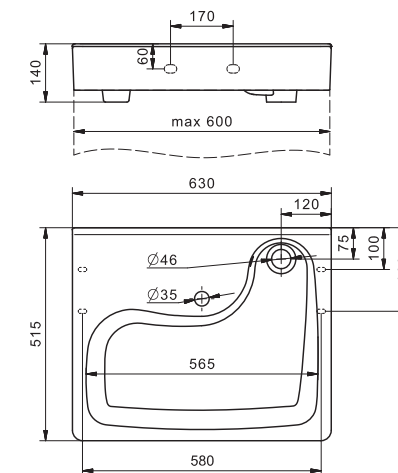

Умывальник Одри 420x420

1.WH50.1.709 Умывальник Одри-42 420x420x130

Умывальник Одри 620x420

1.WH50.1.710 Умывальник Одри-62 620x420x130

Специальные умывальники

Умывальник Клио-50

1.WH50.1769	Умывальник Клио-50	630x515x140	
1.WH50.1770	Умывальник Клио-50	630x515x140	с кронштейном