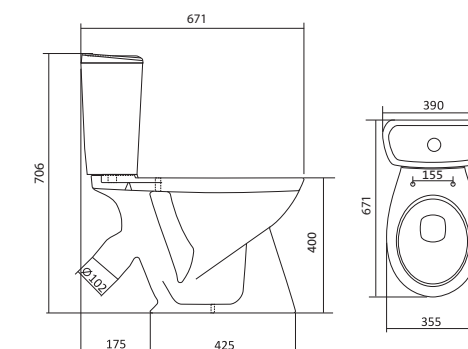

Унитаз-компакт Бриз

	габариты, мм			тип монтажа
	длина	высота	ширина	
Унитаз-компакт Бриз	671	706	390	открытый

Артикул	Комплектация		
1.WH20.2.569	1.WH11.0.384	чаша унитаза Бриз	1.WH10.6.823 однорежимная арматура
	1.WH11.0.639	бачок Бриз	1.WH30.1.947 полипропиленовое сиденье
	1.WH10.8.693	комплект крепления к полу	
1.WH30.2.138	1.WH11.0.384	чаша унитаза Бриз	1.WH30.2.105 двухрежимная арматура
	1.WH11.0.639	бачок Бриз	1.WH10.6.901 дюропластовое сиденье
	1.WH10.8.693	комплект крепления к полу