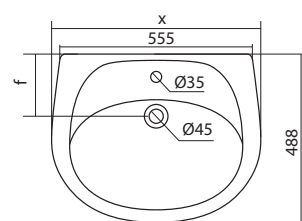

Чертеж умывальника Анимо-40

Чертеж умывальников Анимо-50, Анимо-55, Анимо-60

x	y	z	f
500	392	190	170
550	440	205	200
585	475	202	200

Умывальник Бриз

1.WH11.0.442	Умывальник Бриз-40	400x265x153	левое отверстие	
1.WH11.0.445	Умывальник Бриз-40	400x265x153	правое отверстие	
1.WH11.0.439	Умывальник Бриз-40	400x265x153	без отверстия	
1.WH11.0.451	Умывальник Бриз-50	500x360x170	с отверстием	1.WH11.0.595 Постамент БИЦ
1.WH11.0.448	Умывальник Бриз-50	500x360x170	без отверстия	1.WH11.0.595 Постамент БИЦ
1.WH11.0.460	Умывальник Бриз-55	552x451x198	с отверстием	1.WH11.0.595 Постамент БИЦ
1.WH11.0.457	Умывальник Бриз-55	552x451x198	без отверстия	1.WH11.0.595 Постамент БИЦ
1.WH11.0.466	Умывальник Бриз-60	595x488x212	с отверстием	1.WH11.0.595 Постамент БИЦ
1.WH11.0.463	Умывальник Бриз-60	595x488x212	без отверстия	1.WH11.0.595 Постамент БИЦ
1.WH11.0.595	Постамент БИЦ			