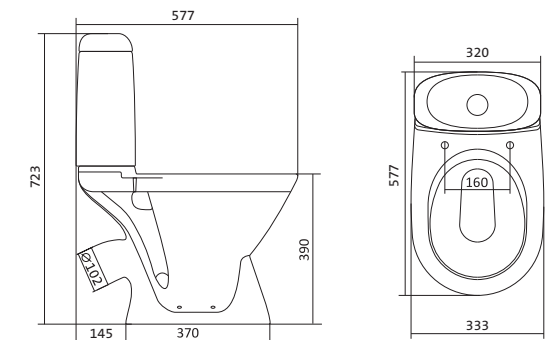

Унитаз-компакт Остин

	габариты, мм			тип монтажа
	длина	высота	ширина	
Унитаз-компакт Остин	650	790	350	скрытый

Артикул	Комплектация
1.WH30.2.419	1.WH30.2.427 чаша унитаза Остин 1.WH30.2.428 бачок Остин 1.WH30.1.852 комплект крепления к полу
	1.WH30.2.486 двухрежимная арматура 1.WH30.2.485 тонкое дюропластовое сиденье с функцией мягкого закрывания и быстрого снятия

Унитаз-компакт Бореаль

	габариты, мм			тип монтажа
	длина	высота	ширина	
Унитаз-компакт Бореаль с диагональным выпуском «Антивсплеск»	653	780	370	открытый

Артикул	Комплектация
1.WH30.1.704	1.WH11.1.553 чаша унитаза Бореаль антивсплеск 1.WH11.0.642 бачок Бореаль 1.WH10.8.693 комплект крепления к полу 1.WH10.7.275 однорежимная арматура 1.WH30.1.949 полипропиленовое сиденье
1.WH30.2.143	1.WH11.1.553 чаша унитаза Бореаль антивсплеск 1.WH11.0.642 бачок Бореаль 1.WH10.8.693 комплект крепления к полу 1.WH50.1.711 двухрежимная арматура 1.WH10.6.915 дюропластовое сиденье
1.WH30.2.146	1.WH11.1.553 чаша унитаза Бореаль антивсплеск 1.WH11.0.642 бачок Бореаль 1.WH10.8.693 комплект крепления к полу 1.WH50.1.711 двухрежимная арматура 1.WH30.2.050 дюропластовое сиденье с функцией мягкого закрывания и быстрого снятия

Унитаз-компакт Римини

	габариты, мм			тип монтажа
	длина	высота	ширина	
Унитаз-компакт Римини	577	723	333	открытый

Артикул	Комплектация
1.WH11.1.758	1.WH11.0.427 чаша унитаза Римини 1.WH11.0.673 бачок Римини 1.WH10.8.693 комплект креплений к полу 1.WH10.7.275 однорежимная арматура 1.WH30.1.948 полипропиленовое сиденье
1.WH50.1.523	1.WH11.0.427 чаша унитаза Римини 1.WH11.0.673 бачок Римини 1.WH10.8.693 комплект креплений к полу 1.WH30.1.957 двухрежимная арматура 1.WH30.1.948 полипропиленовое сиденье
1.WH30.2.130	1.WH11.0.427 чаша унитаза Римини 1.WH11.0.673 бачок Римини 1.WH10.8.693 комплект креплений к полу 1.WH30.2.451 двухрежимная арматура 1.WH10.6.924 дюропластовое сиденье