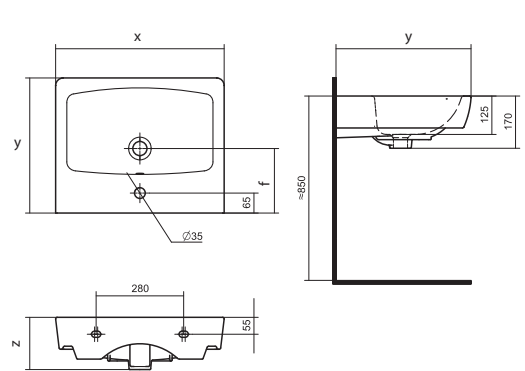

1.WH30.2.183	Умывальник Нео-40	400x340x172	с отверстием	
1.WH30.2.184	Умывальник Нео-50	500x430x172	с отверстием	1.WH30.2.182 Постамент Нео
1.WH30.2.185	Умывальник Нео-55	550x450x172	с отверстием	1.WH30.2.182 Постамент Нео
1.WH30.2.186	Умывальник Нео-60	600x450x172	с отверстием	1.WH30.2.182 Постамент Нео
1.WH30.2.182	Постамент Нео			

x	y	z	f
400	340	172	190
500	430	172	215
550	450	172	215
600	450	172	215