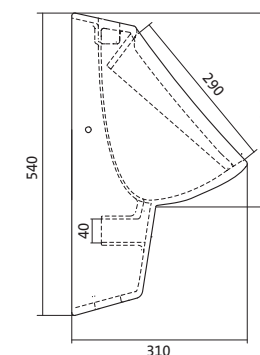

Писсуар Гала

габариты, мм

	длина	высота	ширина
Писсуар Гала	318	540	275