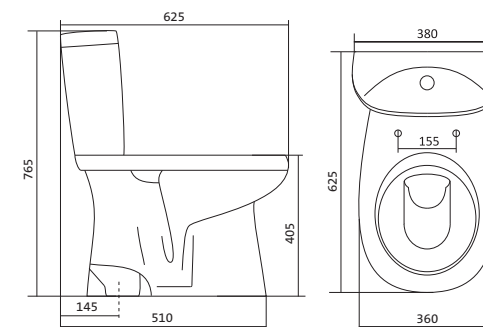

Унитаз-компакт Анимо

	габариты, мм			тип монтажа
	длина	высота	ширина	
Унитаз-компакт Анимо с диагональным выпуском	635	750	380	открытый

Артикул	Комплектация		
1.WH11.0.032	1.WH11.0.393	чаша унитаза Анимо диагональная	1.WH10.7.275 однорежимная арматура
	1.WH11.0.645	бачок Анимо	1.WH30.1.834 полипропиленовое сиденье
	1.WH10.8.693	комплект крепления к полу	
1.WH30.2.134	1.WH11.0.393	чаша унитаза Анимо диагональная	1.WH50.1.712 двухрежимная арматура
	1.WH11.0.645	бачок Анимо	1.WH10.6.914 дюропластовое сиденье
	1.WH10.8.693	комплект крепления к полу	
1.WH30.2.137	1.WH11.0.393	чаша унитаза Анимо диагональная	1.WH50.1.712 двухрежимная арматура
	1.WH11.0.645	бачок Анимо	1.WH10.6.897 дюропластовое сиденье с функцией мягкого закрывания и быстрого снятия
	1.WH10.8.693	комплект крепления к полу	

Унитаз-компакт Анимо

	габариты, мм			тип монтажа
	длина	высота	ширина	
Унитаз-компакт Анимо с вертикальным выпуском	625	765	380	открытый

Артикул	Комплектация		
1.WH11.0.038	1.WH11.0.396	чаша унитаза Анимо вертикальная	1.WH10.7.275 однорежимная арматура
	1.WH11.0.645	бачок Анимо	1.WH30.1.834 полипропиленовое сиденье
	1.WH10.8.693	комплект крепления к полу	
1.WH30.2.133	1.WH11.0.396	чаша унитаза Анимо вертикальная	1.WH50.1.712 двухрежимная арматура
	1.WH11.0.645	бачок Анимо	1.WH10.6.914 дюропластовое сиденье
	1.WH10.8.693	комплект крепления к полу	
1.WH30.2.136	1.WH11.0.396	чаша унитаза Анимо вертикальная	1.WH50.1.712 двухрежимная арматура
	1.WH11.0.645	бачок Анимо	1.WH10.6.897 дюропластовое сиденье с функцией мягкого закрывания и быстрого снятия
	1.WH10.8.693	комплект крепления к полу	