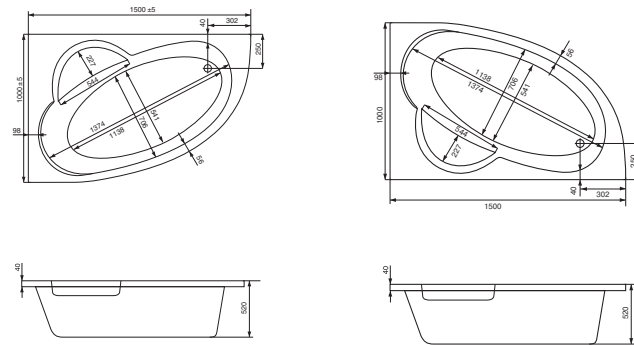

Асимметричная ванна Шри-Ланка 150x100

Артикул	Название	Глубина, мм	Объем, л	Комплектация
1.WH30.2.394	Шри-Ланка 150x100 левосторонняя	520	280	1.WH30.2.396 Монтажный комплект 1.WH50.1.655 Фронтальная панель
1.WH30.2.395	Шри-Ланка 150x100 правосторонняя	520	280	1.WH30.2.396 Монтажный комплект 1.WH50.1.656 Фронтальная панель