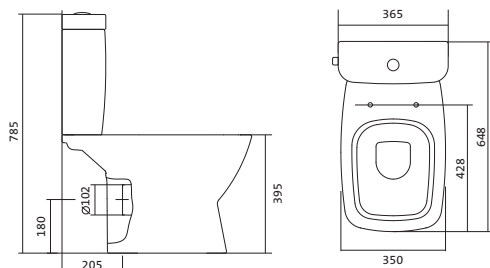

Артикул	Комплектация	
1.WH30.2.187	1.WH30.2.188 чаша унитаза Нео	1.WH30.2.299 двухрежимная арматура
	1.WH30.2.189 бачок Нео	1.WH30.2.192 дюропластовое сиденье
	1.WH30.1.852 комплект крепления к полу	
1.WH30.2.194	1.WH30.2.188 чаша унитаза Нео	1.WH30.2.299 двухрежимная арматура
	1.WH30.2.189 бачок Нео	1.WH30.2.193 дюропластовое сиденье с функцией мягкого закрывания и быстрого снятия
	1.WH30.1.852 комплект крепления к полу	
1.WH30.2.470	1.WH30.2.188 чаша унитаза Нео	1.WH30.2.299 двухрежимная арматура
	1.WH30.2.189 бачок Нео	1.WH30.2.450 тонкое дюропластовое сиденье с функцией мягкого закрывания и быстрого снятия
	1.WH30.1.852 комплект крепления к полу