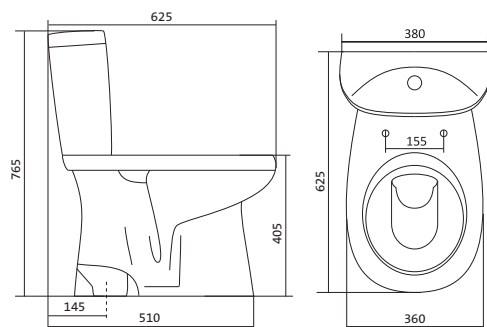

Унитаз-компакт Анимо

	габариты, мм			тип монтажа
	длина	высота	ширина	
Унитаз-компакт Анимо с вертикальным выпуском	625	765	380	открытый

Артикул	Комплектация		
1.WH11.0.038	1.WH11.0.396	чаша унитаза Анимо вертикальная	1.WH10.7.275 однорежимная арматура
	1.WH11.0.645	бачок Анимо	1.WH30.1.834 полипропиленовое сиденье
	1.WH10.8.693	комплект крепления к полу	
1.WH30.2.133	1.WH11.0.396	чаша унитаза Анимо вертикальная	1.WH50.1.712 двухрежимная арматура
	1.WH11.0.645	бачок Анимо	1.WH10.6.914 дюропластовое сиденье
	1.WH10.8.693	комплект крепления к полу	
1.WH30.2.136	1.WH11.0.396	чаша унитаза Анимо вертикальная	1.WH50.1.712 двухрежимная арматура
	1.WH11.0.645	бачок Анимо	1.WH10.6.897 дюропластовое сиденье с функцией мягкого закрывания и быстрого снятия
	1.WH10.8.693	комплект крепления к полу	

Унитаз-компакт Анимо

	габариты, мм			тип монтажа
	длина	высота	ширина	
Унитаз-компакт Анимо с горизонтальным выпуском	635	750	380	открытый