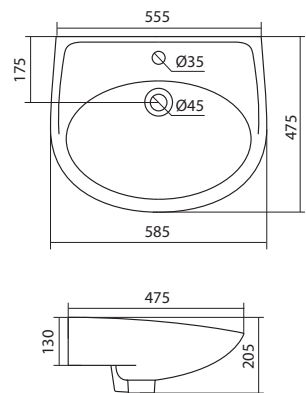

Умывальник Бореаль

1.WH11.0.484	Умывальник Бореаль-60	585x475x205	с отверстием	1.WH11.0.591 Постамент БСК
1.WH11.0.481	Умывальник Бореаль-60	585x475x205	без отверстия	1.WH11.0.591 Постамент БСК
1.WH11.0.591	Постамент БСК			

Унитаз-компакт Бореаль

	габариты, мм			тип монтажа
	длина	высота	ширина	
Унитаз-компакт Бореаль с диагональным выпуском «Антивсплеск»	653	780	370	открытый

Артикул	Комплектация	
1.WH30.1.704	1.WH11.1.553 чаша унитаза Бореаль антивсплеск 1.WH11.0.642 бачок Бореаль 1.WH10.8.693 комплект крепления к полу	1.WH10.7.275 однорежимная арматура 1.WH30.1.949 полипропиленовое сиденье
1.WH30.2.143	1.WH11.1.553 чаша унитаза Бореаль антивсплеск 1.WH11.0.642 бачок Бореаль 1.WH10.8.693 комплект крепления к полу	1.WH50.1.711 двухрежимная арматура 1.WH10.6.915 дюропластовое сиденье
1.WH30.2.146	1.WH11.1.553 чаша унитаза Бореаль антивсплеск 1.WH11.0.642 бачок Бореаль 1.WH10.8.693 комплект крепления к полу	1.WH50.1.711 двухрежимная арматура 1.WH30.2.050 дюропластовое сиденье с функцией мягкого закрывания и быстрого снятия