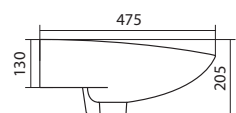

1.WH11.0.484 Умывальник Бореаль-60 585x475x205 с отверстием 1.WH11.0.591 Постамент БСК

1.WH11.0.481 Умывальник Бореаль-60 585x475x205 без отверстия 1.WH11.0.591 Постамент БСК

1.WH11.0.591 Постамент БСК