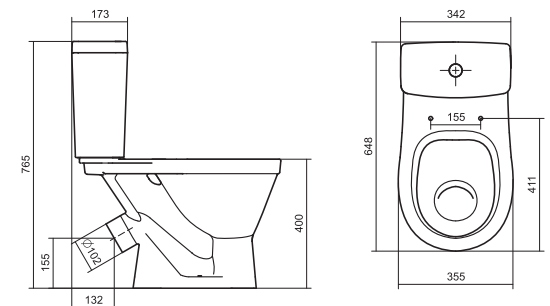

Унитаз-компакт Уно

	габариты, мм			тип монтажа
	длина	высота	ширина	
Унитаз-компакт Уно	648	765	355	открытый