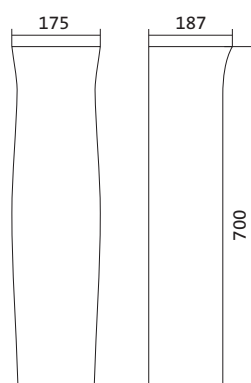

Коллекция АНИМО

Умывальник Анимо

1.WH11.0.490	Умывальник Анимо-40	397x305x160	с отверстием	
1.WH11.0.487	Умывальник Анимо-40	397x305x160	без отверстия	
1.WH11.0.496	Умывальник Анимо-50	500x392x190	с отверстием	1.WH11.0.587 Постамент Анимо
1.WH11.0.493	Умывальник Анимо-50	500x392x190	без отверстия	1.WH11.0.587 Постамент Анимо
1.WH11.0.502	Умывальник Анимо-55	550x440x205	с отверстием	1.WH11.0.587 Постамент Анимо
1.WH11.0.499	Умывальник Анимо-55	550x440x205	без отверстия	1.WH11.0.587 Постамент Анимо
1.WH11.0.508	Умывальник Анимо-60	585x475x202	с отверстием	1.WH11.0.587 Постамент Анимо
1.WH11.0.505	Умывальник Анимо-60	585x475x202	без отверстия	1.WH11.0.587 Постамент Анимо
1.WH11.0.587	Постамент Анимо			

Чертеж умывальника Анимо-40

Чертеж умывальников Анимо-50, Анимо-55, Анимо-60

x	y	z	f
500	392	190	170
550	440	205	200
585	475	202	200

Унитаз-компакт Анимо

	габариты, мм			тип монтажа
	длина	высота	ширина	
Унитаз-компакт Анимо с диагональным выпуском	635	750	380	открытый