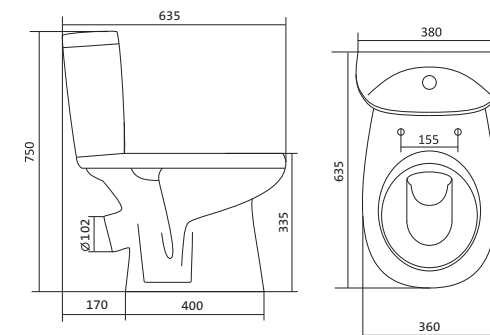

Коллекция АНИМО

Умывальник Анимо

1.WH11.0.490	Умывальник Анимо-40	397x305x160	с отверстием	
1.WH11.0.487	Умывальник Анимо-40	397x305x160	без отверстия	
1.WH11.0.496	Умывальник Анимо-50	500x392x190	с отверстием	1.WH11.0.587 Постамент Анимо
1.WH11.0.493	Умывальник Анимо-50	500x392x190	без отверстия	1.WH11.0.587 Постамент Анимо
1.WH11.0.502	Умывальник Анимо-55	550x440x205	с отверстием	1.WH11.0.587 Постамент Анимо
1.WH11.0.499	Умывальник Анимо-55	550x440x205	без отверстия	1.WH11.0.587 Постамент Анимо
1.WH11.0.508	Умывальник Анимо-60	585x475x202	с отверстием	1.WH11.0.587 Постамент Анимо
1.WH11.0.505	Умывальник Анимо-60	585x475x202	без отверстия	1.WH11.0.587 Постамент Анимо
1.WH11.0.587	Постамент Анимо			

Чертеж умывальника Анимо-40

Чертеж умывальников Анимо-50, Анимо-55, Анимо-60

x	y	z	f
500	392	190	170
550	440	205	200
585	475	202	200

Унитаз-компакт Анимо

	габариты, мм			тип монтажа
	длина	высота	ширина	
Унитаз-компакт Анимо с диагональным выпуском	635	750	380	открытый