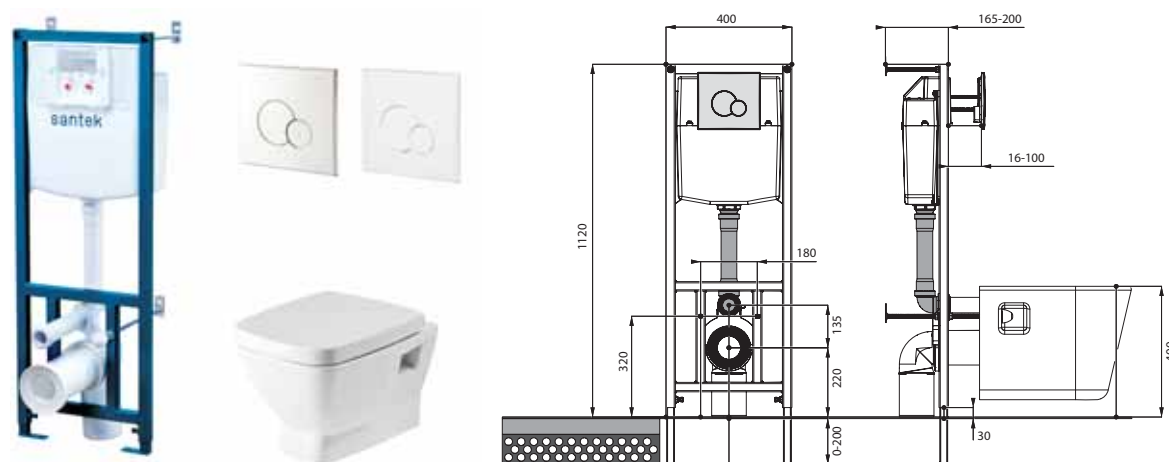

Нео

Артикул	Комплектация
1.WH30.2.463	Пэк Нео (подвесной унитаз с сиденьем, инсталляция, панель белого цвета)
	1.WH30.2.430 чаша унитаза подвесного Нео
	1.WH30.2.479 сиденье Нео с функцией мягкого закрывания и быстрого снятия
1.WH50.1.543	Пэк Нео (подвесной унитаз с сиденьем, инсталляция, панель хром глянец)
	1.WH30.2.430 чаша унитаза подвесного Нео
	1.WH30.2.479 сиденье Нео с функцией мягкого закрывания и быстрого снятия
	1.WH50.1.761 инсталляция для унитаза Бореаль / Нео, панель белого цвета
	1.WH50.1.762 инсталляция для унитаза Бореаль / Нео, панель хром глянец