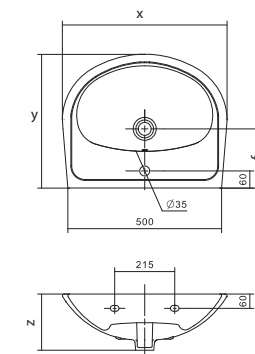

1.WH11.0.493 Умывальник Анимо-50 500x392x190 без отверстия 1.WH11.0.587 Постамент Анимо

1.WH11.0.502 Умывальник Анимо-55 550x440x205 с отверстием 1.WH11.0.587 Постамент Анимо

1.WH11.0.499 Умывальник Анимо-55 550x440x205 без отверстия 1.WH11.0.587 Постамент Анимо

Чертеж умывальника Анимо-40

Чертеж умывальников Анимо-50, Анимо-55, Анимо-60

x	y	z	f
500	392	190	170
550	440	205	200
585	475	202	200

Умывальник Бриз

1.WH11.0.442	Умывальник Бриз-40	400x265x153	левое отверстие	
1.WH11.0.445	Умывальник Бриз-40	400x265x153	правое отверстие	
1.WH11.0.439	Умывальник Бриз-40	400x265x153	без отверстия	
1.WH11.0.451	Умывальник Бриз-50	500x360x170	с отверстием	1.WH11.0.595 Постамент БИЦ
1.WH11.0.448	Умывальник Бриз-50	500x360x170	без отверстия	1.WH11.0.595 Постамент БИЦ
1.WH11.0.460	Умывальник Бриз-55	552x451x198	с отверстием	1.WH11.0.595 Постамент БИЦ
1.WH11.0.457	Умывальник Бриз-55	552x451x198	без отверстия	1.WH11.0.595 Постамент БИЦ
1.WH11.0.466	Умывальник Бриз-60	595x488x212	с отверстием	1.WH11.0.595 Постамент БИЦ
1.WH11.0.463	Умывальник Бриз-60	595x488x212	без отверстия	1.WH11.0.595 Постамент БИЦ
1.WH11.0.595	Постамент БИЦ			