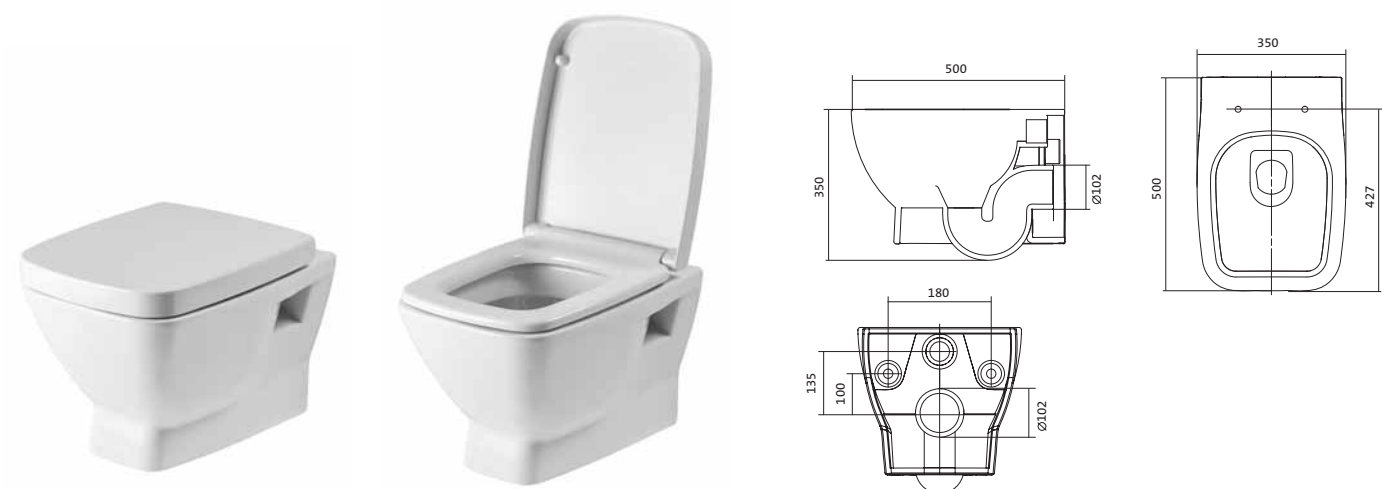

Унитаз подвесной Neo

габариты, мм

	длина	высота	ширина
Унитаз подвесной Neo	500	350	350

Артикул	Комплектация		
1.WH30.2.423	1.WH30.2.430	чаша унитаза подвесного Neo	1.WH30.2.479 дюропластовое сиденье с функцией мягкого закрывания и быстрого снятия
1.WH30.2.410	1.WH30.2.430	чаша унитаза подвесного Neo	1.WH30.2.480 дюропластовое сиденье с функцией быстрого снятия