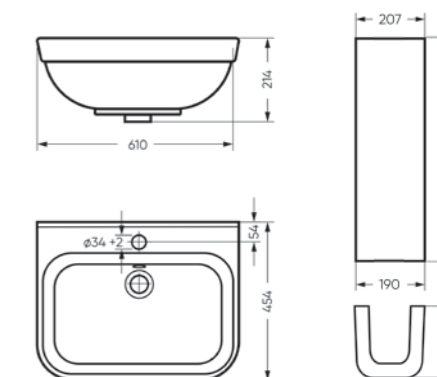

Пьедестальный умывальник
NEXT

Умывальник Ш 610 Г 454 В 214 мм / Вес брутто 17.38 кг
Пьедестал Ш 207 Г 188 В 697 мм / Вес брутто 12.48 кг

Артикул на умывальник: PD.FS/Next/N/WHT.G
Артикул на пьедестал: WB.PD/Next/60-C/WHT.G

на пьедестале