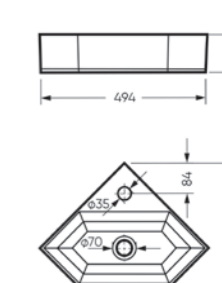

на столешницу

на тумбу

для накладных умывальников

Умывальник угловой
LINE

Ш 494 Г 358 В 110 мм / Вес брутто 6.43 кг

Артикул: WB.FN/Line/35-C/WHT.G

на тумбу

на столешницу