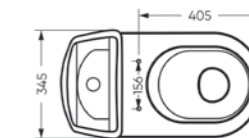

**Унитаз-компакт
BEST**

Ш 345 Г 620 В 775 мм / Вес брутто 37.10 кг

Возможные варианты цвета крышки бачка и сиденья под заказ

Артикул: WC.CC/Best/2-DM/WHT.G