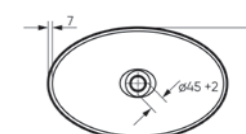

Накладной умывальник RINGO SLIM

Ш 532 Г 333 В 152 мм / Вес брутто 9.73 кг

Возможные варианты цвета под заказ. Матовая глазурь.

Артикул: WB.CT/Ringo/53-N.Slim/WHT.G

на столешницу

на тумбу для накладных умывальников