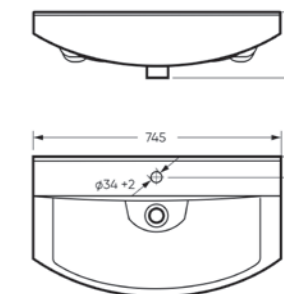

Мебельный умывальник
BEST 75

Ш 745 Г 430 В 202 мм / Вес брутто 22 кг

Артикул: WB.FN/Best/75-C/WHT.G

на тумбу