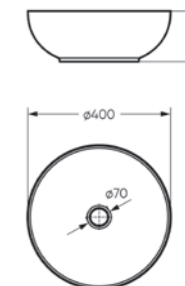

**Накладной умывальник
ART SLIM**

Ш 400 Г 400 В 147 мм / Вес брутто 8.23 кг

Артикул: WB.CT/Art/40-N.Slim/WHT.G

на столешницу
на тумбу
для накладных
умывальников

**Накладной умывальник
ART CUT**

Ш 400 Г 400 В 159 мм / Вес брутто 7.43 кг

Артикул: WB.CT/Art/40-N.Cut/WHT.G

на столешницу
на тумбу
для накладных
умывальников

**Врезной умывальник
ART INSIDE**

Ш 427 Г 427 В 150 мм / Вес брутто 6.88 кг

Артикул: WB.IN/Art/43-C/WHT.G

врезной