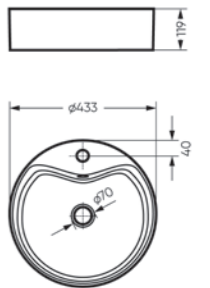

Умывальник накладной
BEST SLIM

Ш 400 Г 400 В 119 мм / Вес брутто 6.93 кг

Артикул: WB.CT/Best/40-N.Slim/WHT.G

на столешницу

на тумбу
для накладных
умывальников

Умывальник накладной
BEST SHELF

Ш 433 Г 433 В 119 мм / Вес брутто 8.83 кг