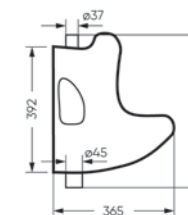

Писсуар KISS

Ш 270 Г 365 В 461 мм / Вес брутто 12.97 кг

Межосевое расстояние для монтажа
на систему инсталляции – 230 мм