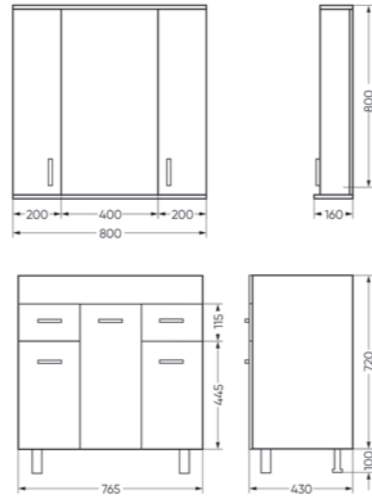

**Мебельный комплект
FEST 80**

Зеркало Ш 800 Г 160 В 800 мм / Вес нетто: 26 кг
Артикул: ZFST80

Тумба Ш 765 Г 430 В 820 мм / Вес нетто: 34 кг
Артикул: TFST80