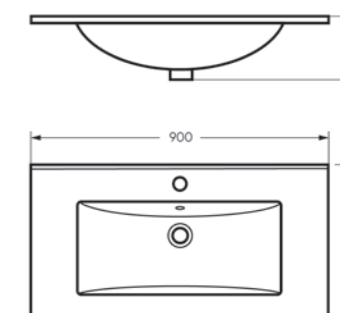

Мебельный умывальник
QUADRO 90

Ш 900 Г 475 В 189 мм / Вес брутто 19.53 кг

Артикул: WB.FN/Quadro/90-C/WHT.G

на тумбу