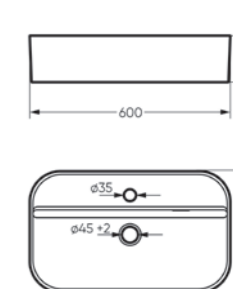

Умывальник накладной
INFINITY SHELF

Ш 600 Г 360 В 140 мм / Вес брутто 13,93 кг

Артикул: WB.CT/Infinity/60-C.Shelf/WHT.G

Умывальник накладной Infinity Shelf