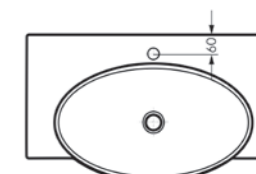

Накладной умывальник INFINITY 60

Ш 598 Г 367 В 122 мм / Вес брутто 11.53 кг

Возможные варианты цвета под заказ.
Матовая глазурь.

Артикул: WB.CT/Infinity/60-N/WHT.G

на тумбу

на столешницу

Мебельный умывальник INFINITY 65

Ш 656 Г 445 В 142 мм / Вес брутто 16.80 кг

Артикул: WB.FN/Infinity/65-C/WHT.G

на кронштейны

на тумбу

Мебельный умывальник INFINITY 76

Ш 760 Г 450 В 112 мм / Вес брутто 18.43 кг

Артикул: WB.FN/Infinity/76-C/WHT.G

на кронштейны

на тумбу