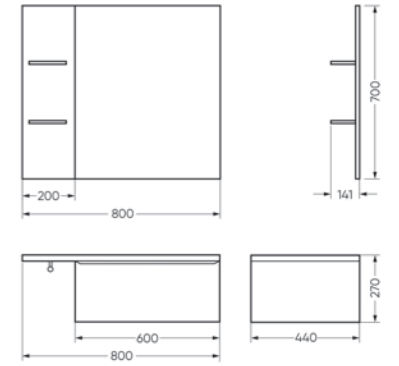

**Мебельный комплект
RINGO**

Зеркало Ш 800 Г 141 В 700 мм / Вес нетто: 14 кг
Артикул: RINGSLMR50018W1

Тумба Ш 800 Г 440 В 270 мм / Вес нетто: 24 кг
Артикул: RINGSLWB01

Подходит для умывальников:
Ringo | Ringo Slim | Ringo Cut | Infinity 60 | Line 55