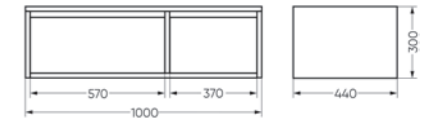

**Тумба подвесная
INFINITY 100-20 бетон**

Ш 1000 Г 440 В 300 мм / Вес нетто: 35 кг
Артикул: INFSLCW10023021W1

Подходит для умывальников:
Ringo | Ringo Slim | Ringo Cut | Line 55
Infinity 60 | Infinity Slim | Infinity Shelf