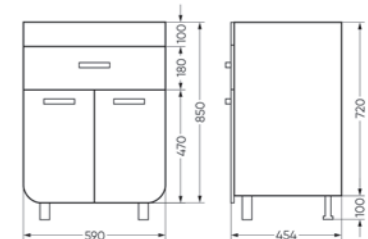

Ш 776 Г 336 В 820 мм / Вес нетто: 31 кг
 Артикул: CLSSLCW800110F1

Подходит для умывальников:
 Classic 80

**Мебельный комплект
Newline60**

Зеркало Ш 600 Г 143 В 700 мм / Вес нетто: 20 кг
 Артикул: ZNLN60

Тумба Ш 600 Г 454 В 820 мм / Вес нетто: 29 кг
 Артикул: TNLN60