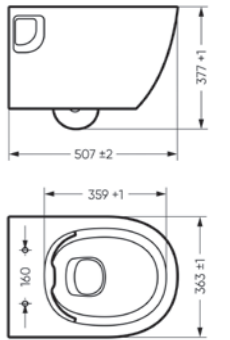

Унитаз подвесной
ART RIMLESS SLIM

Ш 363 Г 507 В 377 мм / Вес брутто 22.57 кг

Межосевое расстояние для монтажа
на систему инсталляции – 180 мм

Артикул: WC.WH/Art/SlimDM.Rim/WHT.G

- sanita crystal
- антистатик
- безободковая чаша
- микролифт
- slip up
- тонкое сиденье

NEW
PRODUCT