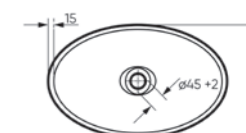

Накладной умывальник RINGO

Ш 530 Г 335 В 155 мм / Вес брутто 10.61 кг

Возможные варианты цвета под заказ. Глянцевая глазурь.

Артикул: WB.CT/Ringo/53-N/WHT.G

на столешницу

на тумбу для накладных умывальников