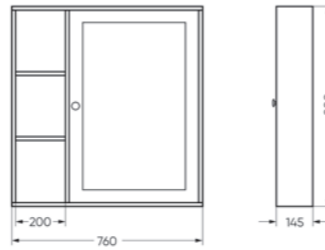

**Мебельный комплект
Инфинити 76 венге**

Зеркало Ш 760 Г 145 В 800 мм / Вес нетто: 27 кг
Артикул: ZINF76

Тумба Ш 735 Г 360 В 780 мм / Вес нетто: 25 кг
Артикул: TINF76

Подходит для умывальников:
Infinity 76