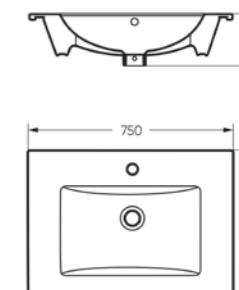

Ш 353 Г 640 В 825 мм / Вес брутто 40,8 кг

Артикул: WC.CC/Quadro/2-SlimDM/WHT.G

Унитаз-компакт с функцией биде
QUADRO

Ш 353 Г 640 В 825 мм / Вес брутто 41,96 кг

Артикул: WC.CC/Quadro/2-DM.Bidet/WHT.G

Мебельный умывальник Quadro 90

Мебельный умывальник
QUADRO 60

Ш 610 Г 471 В 164 мм / Вес брутто 16.78 кг

Артикул: WB.FN/Quadro/60-C/WHT.G

на тумбу

Мебельный умывальник
QUADRO 75

Ш 750 Г 462 В 193 мм / Вес брутто 22.47 кг

Артикул: WB.FN/Quadro/75-C/WHT.G

на тумбу

Мебельный умывальник
QUADRO 90

Ш 900 Г 475 В 189 мм / Вес брутто 19.53 кг

Артикул: WB.FN/Quadro/90-C/WHT.G

на тумбу

Мебельный умывальник Quadro 75

Мебельный умывальник Quadro 60

Коллекция