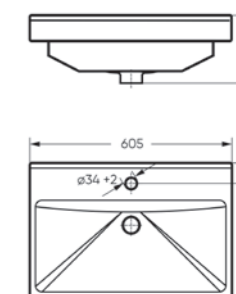

Мебельный умывальник
FEST 40

Ш 240 Г 400 В 102 мм / Вес брутто 5,53 кг

Артикул: WB.FN/Fest/40-C/WHT.G

Мебельный умывальник
FEST 60

Ш 605 Г 403 В 219 мм / Вес брутто 18,87 кг

Артикул: WB.FN/Fest/60-C/WHT.G

Мебельный умывальник
FEST 80