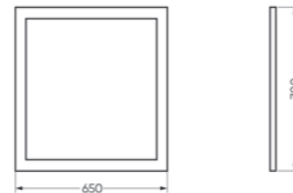

**Мебельный комплект
Фреш 65 белый/серый
Зеркало 65 белый/серый**

Зеркало Ш 650 В 700 мм / Вес нетто: 12 кг
Артикул: INFSLMR65187W1

Тумба Ш 615 Г 350 В 820 мм / Вес нетто: 30 кг
Артикул: INFSLCW65182F1

Подходит для умывальников: Infinity 65