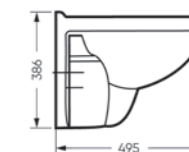

**Унитаз подвесной
BEST**

Ш 346 Г 495 В 386 мм / Вес брутто 16.97 кг

Межосевое расстояние для монтажа на систему инсталляции – 230 мм