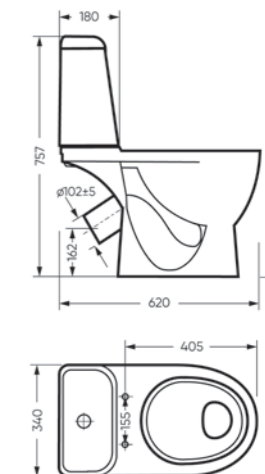

Унитаз-компакт MAX

Ш 340 Г 620 В 757 мм / Вес брутто 33.59 кг

Артикул: WC.CC/Max/2-DM/WHT.G