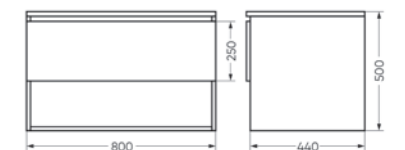

**Тумба подвесная
INFINITY 80-10 дуб**

Ш 800 Г 440 В 500 мм / Вес нетто: 34 кг
Артикул: INFSLCW80251W1

Подходит для умывальников:
Ringo | Ringo Slim | Ringo Cut | Line 55
Infinity 60 | Infinity Slim | Infinity Shelf