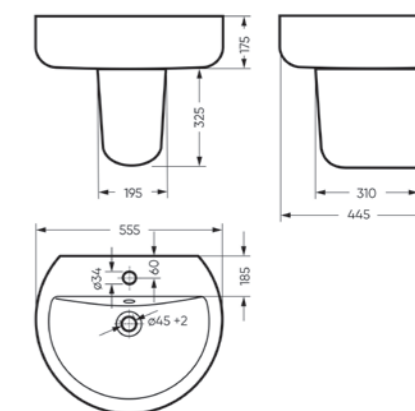

**Умывальник
BEST**

Умывальник Ш 555 Г 445 В 175 мм / Вес брутто 14.81 кг
Полупьедестал Ш 195 Г 310 В 325 мм / Вес брутто 7.78 кг

Возможные варианты цвета полупьедестала под заказ

Артикул на умывальник: WB.PD/Best/55-C/WHT.G

Артикул на полупьедестал белый: PD.WH/Best/N/WHT.G