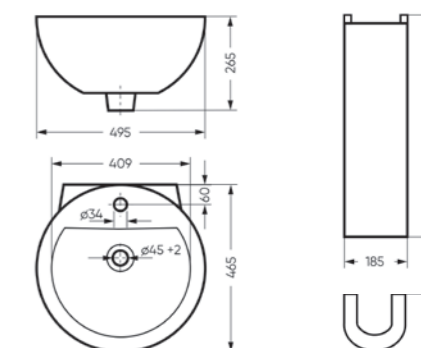

**Унитаз-компакт
ART**

Ш 370 Г 635 В 770 мм / Вес брутто 36.44 кг

Артикул: WC.CC/Art/2-DM/WHT.G

**Напольное биде
ART**

Ш 360 Г 600 В 398 мм / Вес брутто 20.77 кг

Артикул: BD.FS/Art/C/WHT.G

Пьедестальный умывальник Art

**Пьедестальный умывальник
ART**

Умывальник Ш 495 Г 465 В 265 мм / Вес брутто 15.13 кг
Пьедестал Ш 185 Г 180 В 655 мм / Вес брутто 11.73 кг

Артикул на умывальник: WB.PD/Art/50-C/WHT.G
Артикул на пьедестал: PD.FS/Art/N/WHT.G