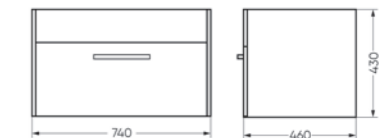

**Зеркало
75 с полкой
Тумба подвесная под умывальник
Quadro 75 нельсон**

Зеркало Ш 750 Г 100 В 750 мм / Вес нетто: 3 кг
Артикул: QDRSLMR75208F1

Тумба Ш 740 Г 460 В 430 мм / Вес нетто: 27 кг
Артикул: QDRNPSCW75212W1

Подходит для умывальников:
Quadro 75