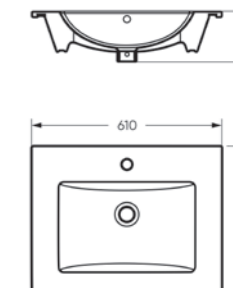

Ш 353 Г 640 В 825 мм / Вес брутто 40,8 кг

Артикул: WC.CC/Quadro/2-SlimDM/WHT.G

Унитаз-компакт с функцией биде
QUADRO

Ш 353 Г 640 В 825 мм / Вес брутто 41,96 кг

Артикул: WC.CC/Quadro/2-DM.Bidet/WHT.G

Мебельный умывальник Quadro 90

Мебельный умывальник
QUADRO 60

Ш 610 Г 471 В 164 мм / Вес брутто 16.78 кг

Артикул: WB.FN/Quadro/60-C/WHT.G

на тумбу

Мебельный умывальник
QUADRO 75

Ш 750 Г 462 В 193 мм / Вес брутто 22.47 кг

Артикул: WB.FN/Quadro/75-C/WHT.G