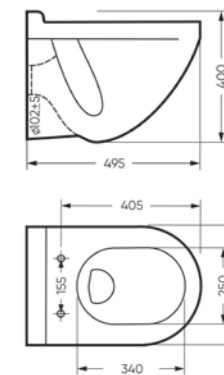

Подвесной унитаз ATTICA

Ш 345 Г 495 В 400 мм / Вес брутто 17,80 кг

Межосевое расстояние для монтажа на систему инсталляции – 230 мм

Варианты цвета сиденья под заказ

Артикул: WC.WH/Attica/DM/WHT.G