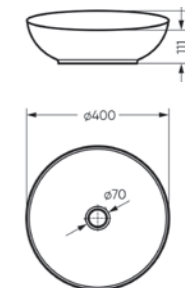

**Накладной умывальник
ART CUT**

Ш 400 Г 400 В 159 мм / Вес брутто 7.43 кг

Артикул: WB.CT/Art/40-N.Cut/WHT.G

на столешницу
на тумбу
для накладных
умывальников

Накладной умывальник Art Cut | Тумба подвесная Home Line 45