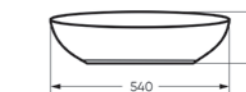

Накладной умывальник RINGO CUT

Ш 540 Г 345 В 147 мм / Вес брутто 10 кг

Возможные варианты цвета под заказ. Глянцевая глазурь.

Артикул: WB.CT/Ringo/54-N.Cut/WHT.G

на столешницу

на тумбу для накладных умывальников