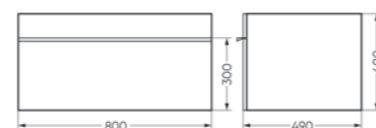

**Мебельный комплект
STAR80 бетон**

Зеркало Ш 800 Г 120 В 700 мм / Вес нетто: 13 кг
Артикул: QDRSLMR60218W1

Тумба Ш 800 Г 490 В 400 мм / Вес нетто: 28 кг
Артикул: QDRSLCW60211W1

Подходит для умывальников: Quadro 60