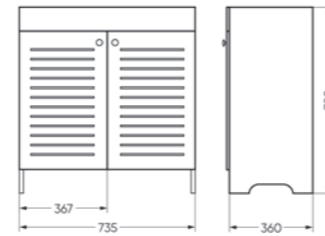

**Мебельный комплект
Инфинити 76 венге**

Зеркало Ш 760 Г 145 В 800 мм / Вес нетто: 27 кг
Артикул: ZINF76

Тумба Ш 735 Г 360 В 780 мм / Вес нетто: 25 кг
Артикул: TINF76

Подходит для умывальников:
Infinity 76