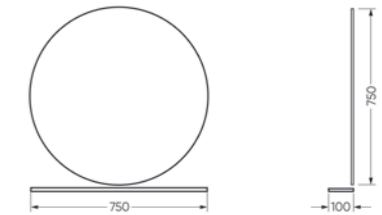

**Зеркало
75 с полкой
Тумба напольная под умывальник
Quadro 75 нельсон**

Зеркало Ш 750 Г 100 В 750 мм / Вес нетто: 3 кг
Артикул: QDRSLMR75208F1

Тумба Ш 740 Г 460 В 820 мм / Вес нетто: 34 кг
Артикул: QDRSLCW75202F1

Подходит для умывальников:
Quadro 75