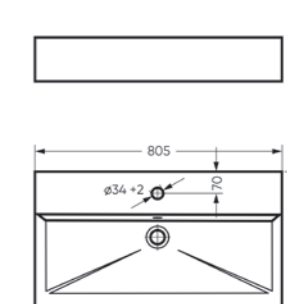

Мебельный умывальник
NOVEL 60

Ш 600 Г 420 В 160 мм / Вес брутто 16.65 кг

Артикул: WB.FN/Novel/60-C/WHT.G

Мебельный умывальник
NOVEL 80

Ш 805 Г 423 В 160 мм / Вес брутто 22.33 кг

Артикул: WB.FN/Novel/80-C/WHT.G