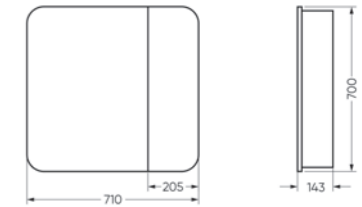

Пенал Ш 360 Г 300 В 1920 мм / Вес нетто: 40 кг
Артикул: CLSSLPN0112F1

Подходит для умывальников:
Classic 90

**Зеркало
Newline70**

Ш 710 Г 143 В 700 мм / Вес нетто: 22 кг
 Артикул: ZNLN60

**Тумба для умывальника
CLASSIC 80**