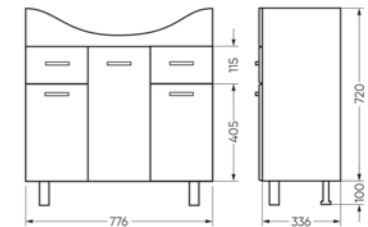

**Тумба для умывальника
CLASSIC 80**

Ш 776 Г 336 В 820 мм / Вес нетто: 31 кг
Артикул: CLSSLCW800110F1

Подходит для умывальников:
Classic 80

**Мебельный комплект
Newline60**

Зеркало Ш 600 Г 143 В 700 мм / Вес нетто: 20 кг
Артикул: ZNLN60

Тумба Ш 600 Г 454 В 820 мм / Вес нетто: 29 кг
Артикул: TNLN60