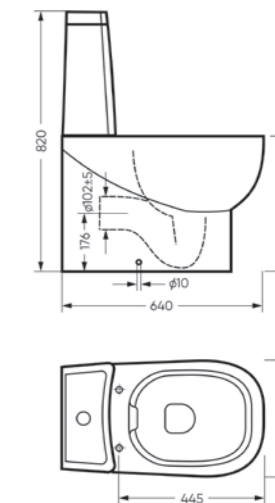

Унитаз-компакт
INFINITY

Ш 360 Г 640 В 820 мм / Вес брутто 53,05 кг

Артикул: WC.CC/Infinity/2-DM/WHT.G

Унитаз-компакт
INFINITY RIMLESS

Ш 360 Г 640 В 820 мм / Вес брутто 51,32 кг

Артикул: WC.CC/Infinity/2-SlimDM.Rim/WHT.G