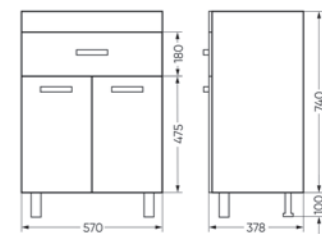

**Тумба для умывальника напольная
FEST 60**

Ш 570 Г 378 В 840 мм / Вес нетто: 23 кг
Артикул: FSTSLCW600111F1

Подходит для умывальников:
Fest 60