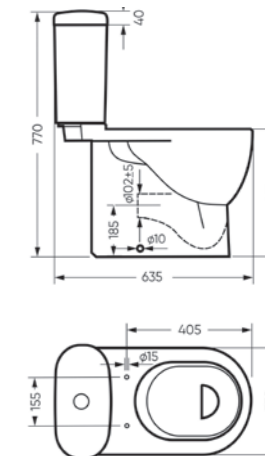

**Унитаз-компакт
ART**

Ш 370 Г 635 В 770 мм / Вес брутто 36.44 кг

Артикул: WC.CC/Art/2-DM/WHT.G

**Напольное биде
ART**

Ш 360 Г 600 В 398 мм / Вес брутто 20.77 кг

Артикул: BD.FS/Art/C/WHT.G

**Пьедестальный умывальник
ART**

Умывальник Ш 495 Г 465 В 265 мм / Вес брутто 15.13 кг
Пьедестал Ш 185 Г 180 В 655 мм / Вес брутто 11.73 кг

Артикул на умывальник: WB.PD/Art/50-C/WHT.G
Артикул на пьедестал: PD.FS/Art/N/WHT.G