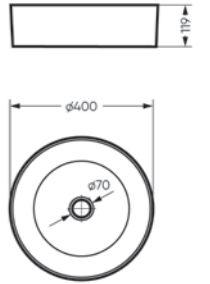

Артикул: WB.CT/Best/40-N.Slim/WHT.G

на столешницу

на тумбу
для накладных
умывальников