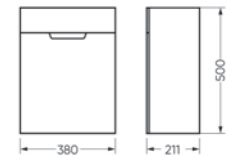

**Тумба для умывальника напольная
FEST 40**

Ш 380 Г 211 В 820 мм / Вес нетто: 13 кг
Артикул: FSTSLCW400110F1

Подходит для умывальников:
Fest 40

**Тумба для умывальника подвесная
FEST 40**

Ш 380 Г 211 В 500 мм / Вес нетто: 10 кг
Артикул: FSTSLCW400110W1