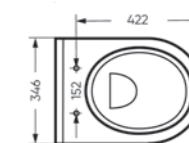

**Унитаз подвесной
BEST**

Ш 346 Г 495 В 386 мм / Вес брутто 16.97 кг

Межосевое расстояние для монтажа на систему инсталляции – 230 мм