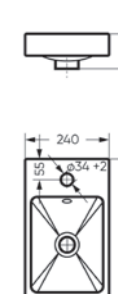

Артикул: WB.FN/Fest/40-C/WHT.G