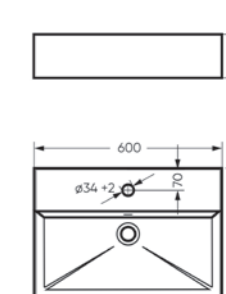

Мебельный умывальник
NOVEL 60

Ш 600 Г 420 В 160 мм / Вес брутто 16.65 кг

Артикул: WB.FN/Novel/60-C/WHT.G