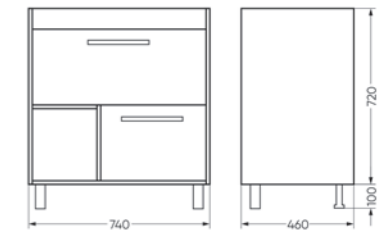

**Зеркало
75 с полкой
Тумба напольная под умывальник
Quadro 75 нельсон**

Зеркало Ш 750 Г 100 В 750 мм / Вес нетто: 3 кг
Артикул: QDRSLMR75208F1

Тумба Ш 740 Г 460 В 820 мм / Вес нетто: 34 кг
Артикул: QDRSLCW75202F1

Подходит для умывальников:
Quadro 75