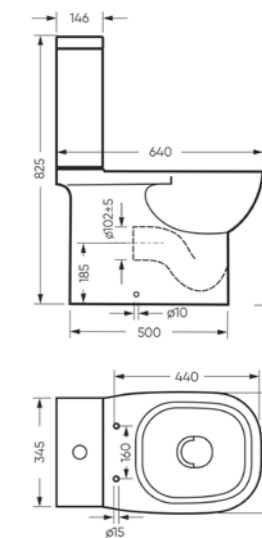

Артикул: WC.CC/Quadro/2-SlimDM/WHT.G