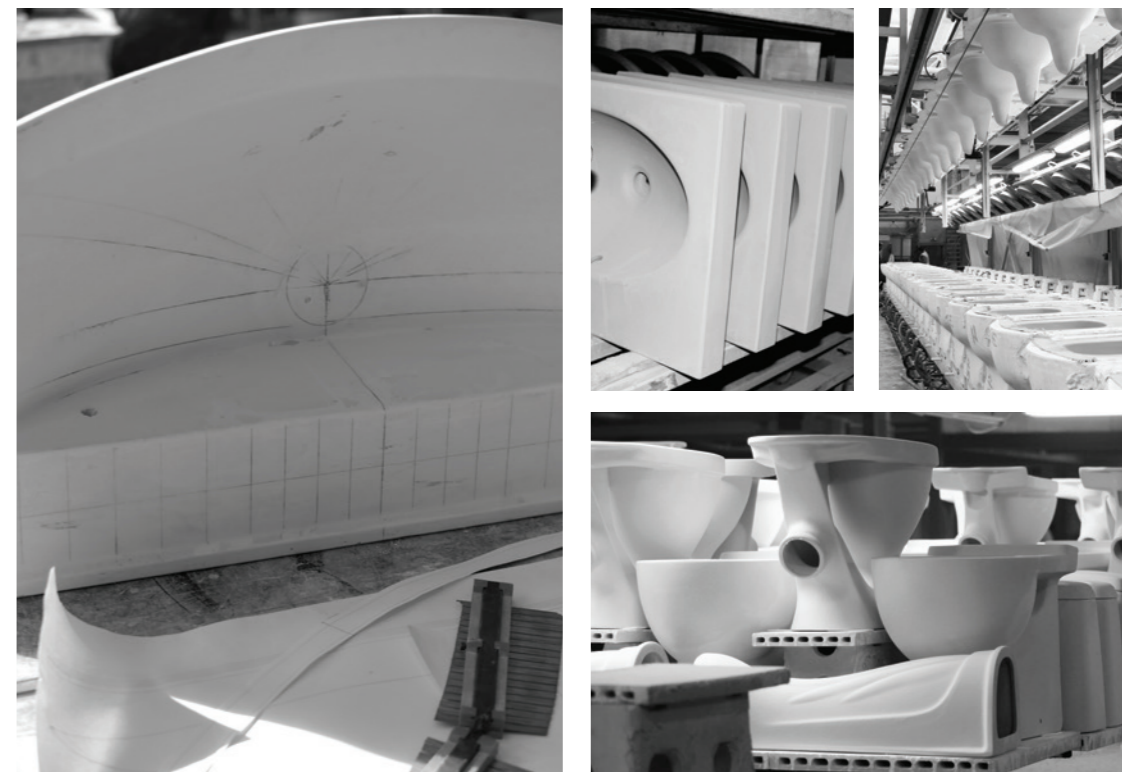

ПИССУАРЫ

SANITA LUXE

SANITA LUXE

— российский бренд качественной
и эстетичной сантехники.

Уже более 80 лет завод "Самарский Стройфарфор" предлагает потребителям и профессионалам качественную, эстетичную и доступную сантехнику бренда SANITA LUXE. Бренд имеет надежную репутацию на российском рынке и прочные позиции на рынках стран СНГ.