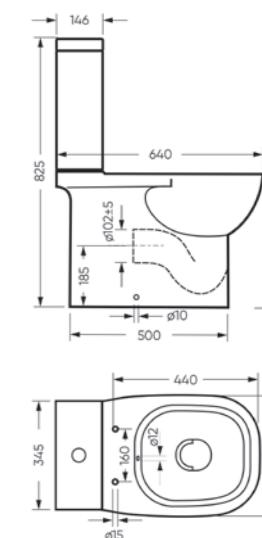

Ш 353 Г 640 В 825 мм / Вес брутто 40,8 кг

Артикул: WC.CC/Quadro/2-SlimDM/WHT.G

Унитаз-компакт с функцией биде
QUADRO

Ш 353 Г 640 В 825 мм / Вес брутто 41,96 кг

Артикул: WC.CC/Quadro/2-DM.Bidet/WHT.G

Мебельный умывальник Quadro 90

Мебельный умывальник
QUADRO 60

Ш 610 Г 471 В 164 мм / Вес брутто 16.78 кг

Артикул: WB.FN/Quadro/60-C/WHT.G

на тумбу

Мебельный умывальник
QUADRO 75

Ш 750 Г 462 В 193 мм / Вес брутто 22.47 кг

Артикул: WB.FN/Quadro/75-C/WHT.G

на тумбу

Мебельный умывальник
QUADRO 90

Ш 900 Г 475 В 189 мм / Вес брутто 19.53 кг

Артикул: WB.FN/Quadro/90-C/WHT.G

на тумбу

Мебельный умывальник Quadro 75

Мебельный умывальник Quadro 60

Коллекция