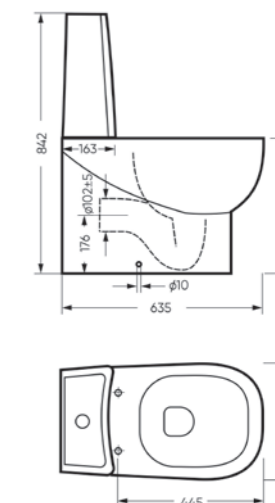

Унитаз-компакт
INFINITY MONO

Ш 360 Г 635 В 842 мм / Вес брутто 53,46 кг

Артикул: WC.CC/Infinity/2-DM.Mono/WHT.G

Биде Infinity | Унитаз-компакт Infinity Mono | Керамогранит grasaro.ru