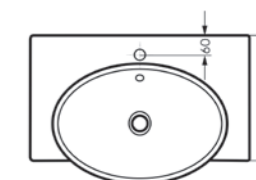

Ш 656 Г 445 В 142 мм / Вес брутто 16.80 кг

Артикул: WB.FN/Infinity/65-C/WHT.G

на кронштейны

на тумбу

Мебельный умывальник Infinity 76

Мебельный умывальник Infinity 65

Мебельный умывальник INFINITY 76

Ш 760 Г 450 В 112 мм / Вес брутто 18.43 кг