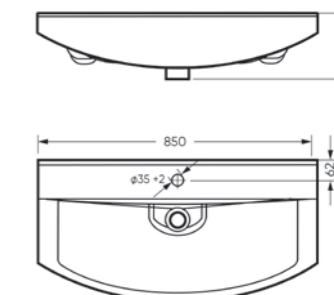

Артикул: WB.FN/Best/65-C/WHT.G

на тумбу

Мебельный умывальник
BEST 75

Ш 745 Г 430 В 202 мм / Вес брутто 22 кг

Артикул: WB.FN/Best/75-C/WHT.G

на тумбу

Мебельный умывальник
BEST 85

Ш 850 Г 433 В 194 мм / Вес брутто 22.83 кг