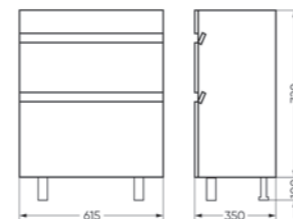

**Мебельный комплект
Фреш 65 белый/серый
Зеркало 65 белый/серый**

Зеркало Ш 650 В 700 мм / Вес нетто: 12 кг
Артикул: INFSLMR65187W1

Тумба Ш 615 Г 350 В 820 мм / Вес нетто: 30 кг
Артикул: INFSLCW65182F1

Подходит для умывальников: Infinity 65