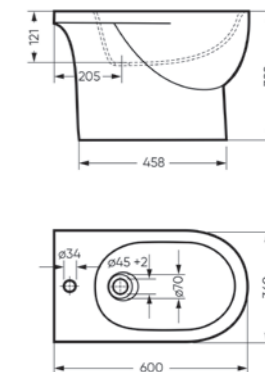

**Унитаз-компакт
ART**

Ш 370 Г 635 В 770 мм / Вес брутто 36.44 кг

Артикул: WC.CC/Art/2-DM/WHT.G

**Напольное биде
ART**

Ш 360 Г 600 В 398 мм / Вес брутто 20.77 кг

Артикул: BD.FS/Art/C/WHT.G

Пьедестальный умывальник Art

**Пьедестальный умывальник
ART**

Умывальник Ш 495 Г 465 В 265 мм / Вес брутто 15.13 кг
Пьедестал Ш 185 Г 180 В 655 мм / Вес брутто 11.73 кг

Артикул на умывальник: WB.PD/Art/50-C/WHT.G
Артикул на пьедестал: PD.FS/Art/N/WHT.G