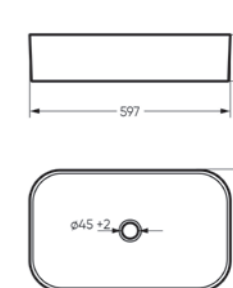

Ш 656 Г 445 В 142 мм / Вес брутто 16.80 кг

Артикул: WB.FN/Infinity/65-C/WHT.G

на кронштейны

на тумбу

Мебельный умывальник Infinity 76

Мебельный умывальник Infinity 65

Мебельный умывальник INFINITY 76

Ш 760 Г 450 В 112 мм / Вес брутто 18.43 кг

Артикул: WB.FN/Infinity/76-C/WHT.G

на кронштейны

на тумбу

Умывальник накладной Infinity Slim

Умывальник накладной
INFINITY SLIM

Ш 597 Г 357 В 139 мм / Вес брутто 12,43 кг

Артикул: WB.CT/Infinity/60-N.Slim/WHT.G