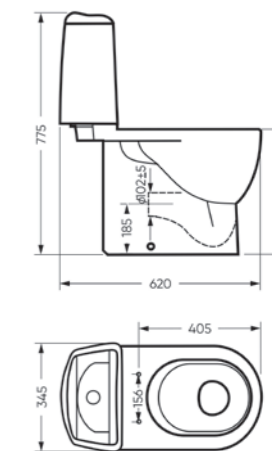

**Унитаз-компакт
BEST**

Ш 345 Г 620 В 775 мм / Вес брутто 37.10 кг

Возможные варианты цвета крышки бачка и сиденья под заказ

Артикул: WC.CC/Best/2-DM/WHT.G

**Унитаз подвесной
BEST**

Ш 346 Г 495 В 386 мм / Вес брутто 16.97 кг

Межосевое расстояние для монтажа на систему инсталляции – 230 мм

Артикул: WC.WH/Best/DM/WHT.G

**Умывальник
BEST**

Умывальник Ш 555 Г 445 В 175 мм / Вес брутто 14.81 кг
Полупьедестал Ш 195 Г 310 В 325 мм / Вес брутто 7.78 кг

Возможные варианты цвета полупьедестала под заказ

Артикул на умывальник: WB.PD/Best/55-C/WHT.G

Артикул на полупьедестал белый: PD.WH/Best/N/WHT.G