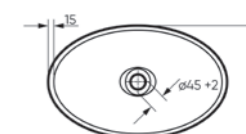

Накладной умывальник RINGO CUT

Ш 540 Г 345 В 147 мм / Вес брутто 10 кг

Возможные варианты цвета под заказ. Глянцевая глазурь.

Артикул: WB.CT/Ringo/54-N.Cut/WHT.G

на столешницу

на тумбу для накладных умывальников