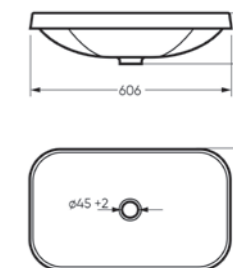

Умывальник накладной
INFINITY SLIM

Ш 597 Г 357 В 139 мм / Вес брутто 12,43 кг

Артикул: WB.CT/Infinity/60-N.Slim/WHT.G

Умывальник накладной
INFINITY SHELF

Ш 600 Г 360 В 140 мм / Вес брутто 13,93 кг

Артикул: WB.CT/Infinity/60-C.Shelf/WHT.G

Умывальник врезной
INFINITY INSIDE

Ш 606 Г 363 В 146 мм / Вес брутто 8,43 кг

Артикул: WB.IN/Infinity/60-N/WHT.G