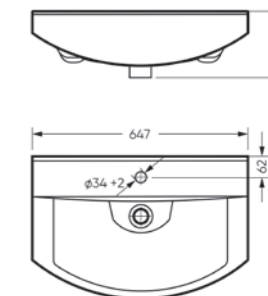

Артикул: WB.FN/Best/65-C/WHT.G

на тумбу