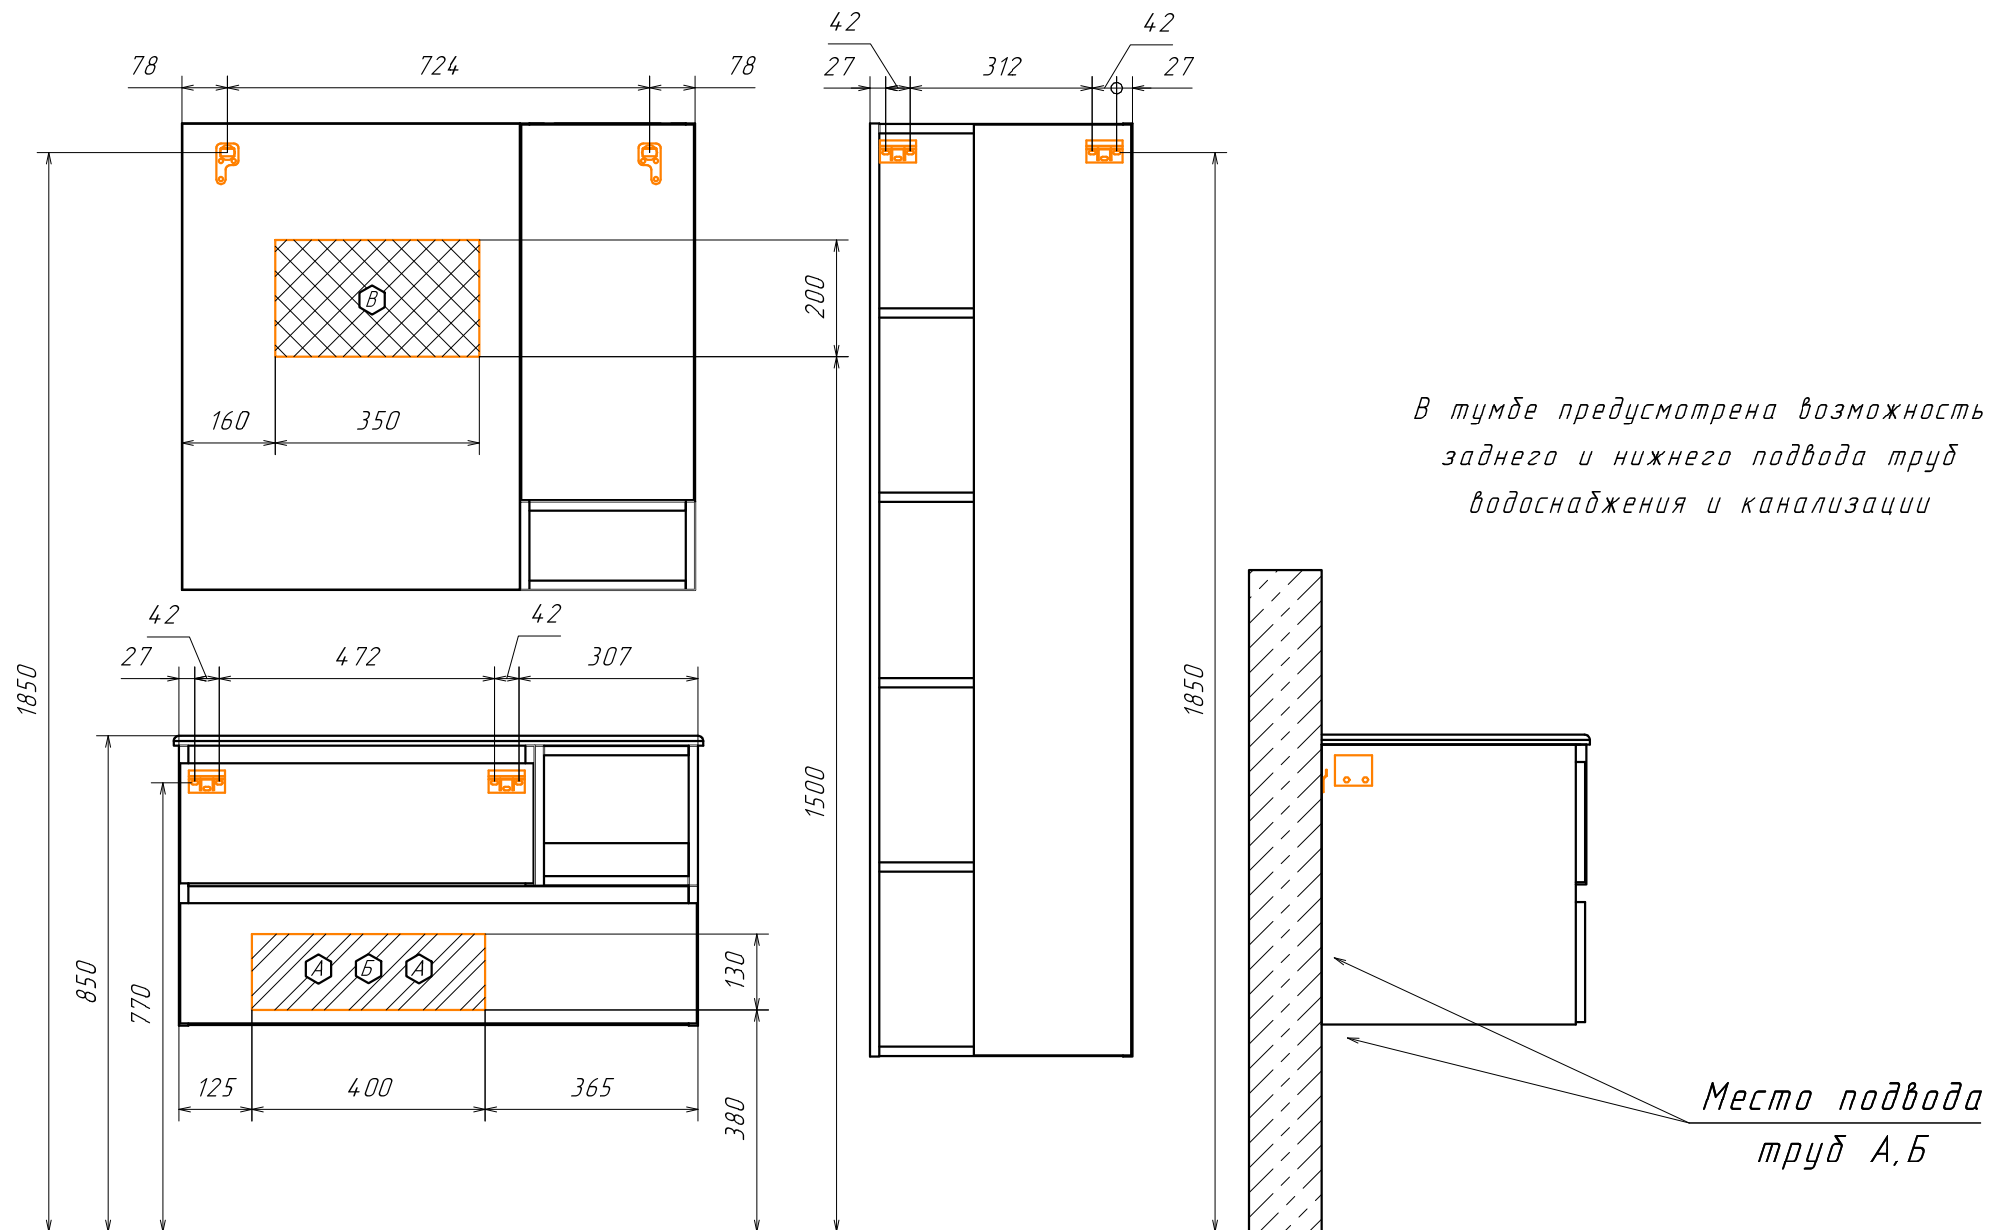

Информация для монтажа комплекта

ТУРИН 90L

В тумбе предусмотрена возможность заднего и нижнего подвода труб водоснабжения и канализации

Место подвода труб А,Б

⬡ - место подвода труб водоснабжения
⬢ - место подвода труб канализации

⬡ - место вывода электрического провода
(для дополнительного освещения)

⬡ ⬢ - диапазоны допустимого подвода