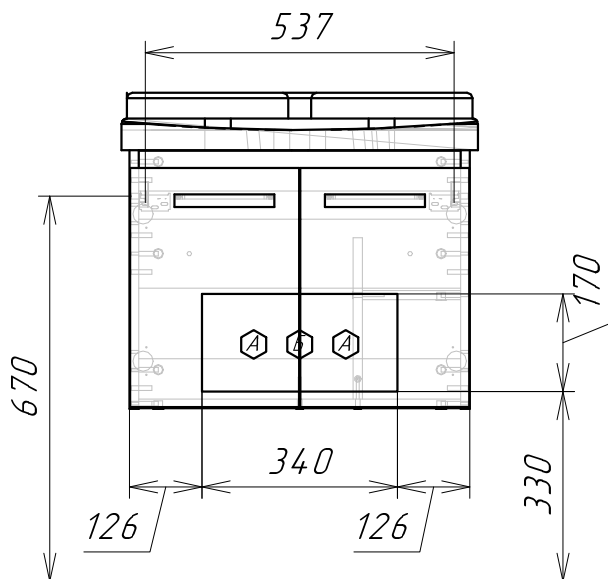

Информация для монтажа изделия

Рига 60

В тумбе предусмотрена возможность заднего и нижнего подвода труб водоснабжения и канализации

-  - место подвода труб водоснабжения
-  - место подвода труб канализации
-  - место вывода электрического провода (для дополнительного освещения)