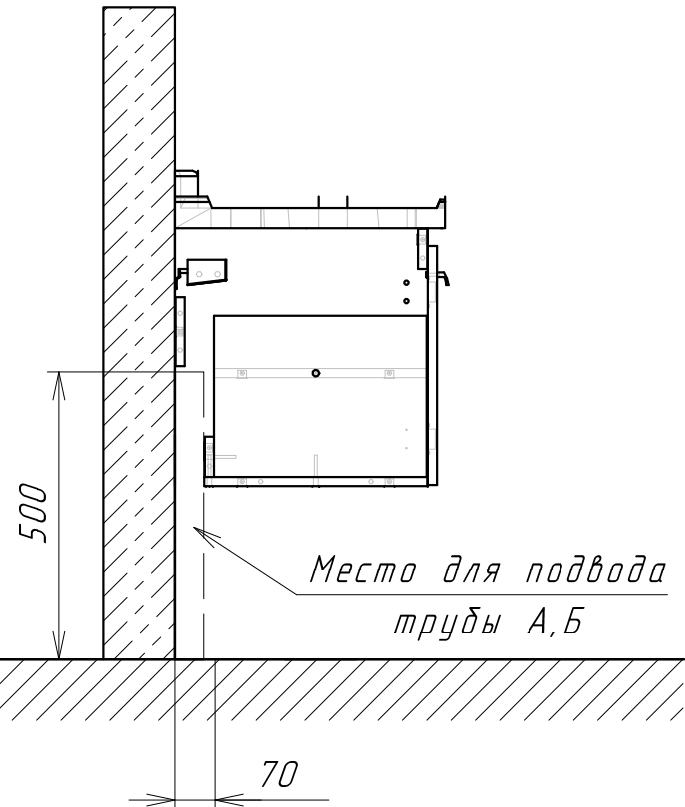

Информация для монтажа изделия

Рига 60

В тумбе предусмотрена возможность заднего и нижнего подвода труб водоснабжения и канализации

-  - место подвода труб водоснабжения
-  - место подвода труб канализации
-  - место вывода электрического провода (для дополнительного освещения)