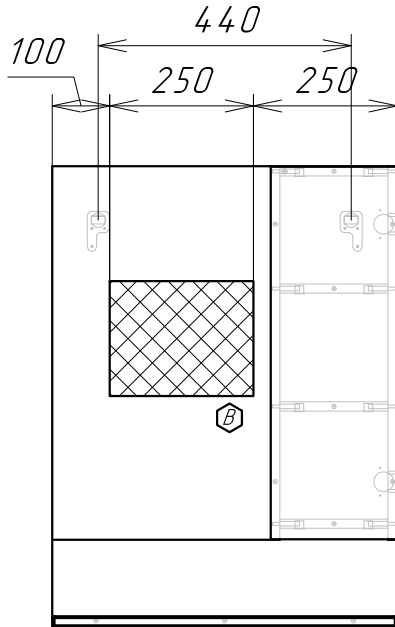

Информация для монтажа изделия

Рига 60

В тумбе предусмотрена возможность заднего и нижнего подвода труб водоснабжения и канализации

-  - место подвода труб водоснабжения
-  - место подвода труб канализации
-  - место вывода электрического провода (для дополнительного освещения)