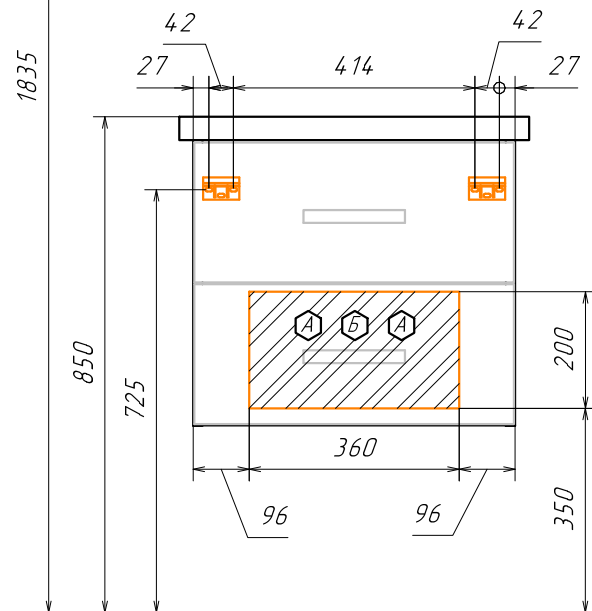

Информация для монтажа комплекта

# ПАРМА 60

*В тумбе предусмотрена возможность заднего и нижнего подвода труб водоснабжения и канализации*

-  - место подвода труб водоснабжения
-  - место подвода труб канализации

  - диапазоны допустимого подвода