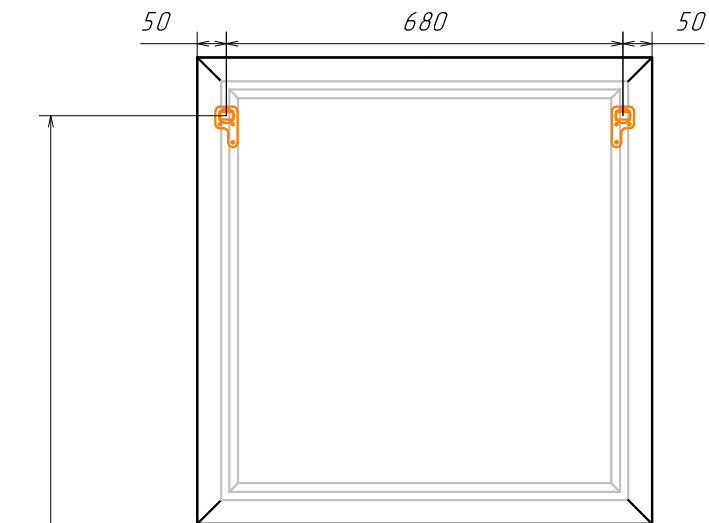

Информация для монтажа комплекта

ИМПЕРИЯ 80

В тумбе предусмотрена возможность заднего и нижнего подвода труб водоснабжения и канализации

Место подвода труб А, Б

-  - место подвода труб водоснабжения
-  - место подвода труб канализации

  - диапазоны допустимого подвода