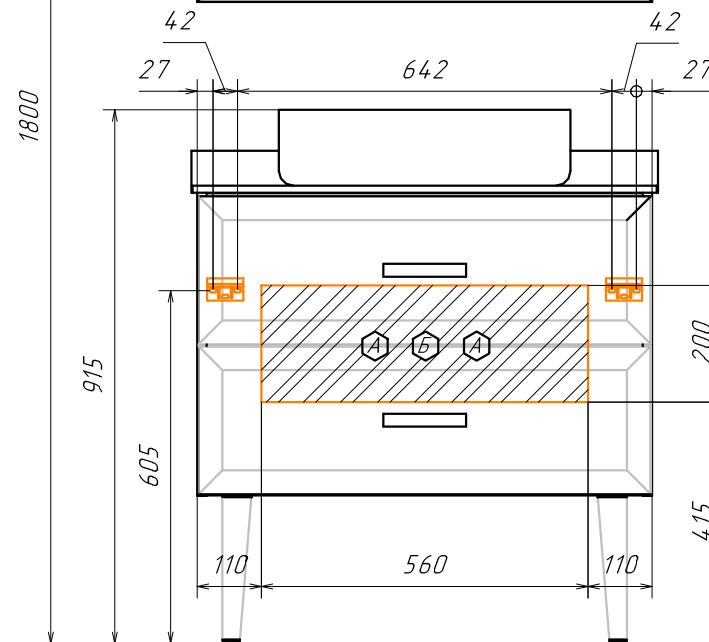

Информация для монтажа комплекта

ИМПЕРИЯ 80

В тумбе предусмотрена возможность заднего и нижнего подвода труб водоснабжения и канализации

Место подвода труб А, Б

-  - место подвода труб водоснабжения
-  - место подвода труб канализации

  - диапазоны допустимого подвода