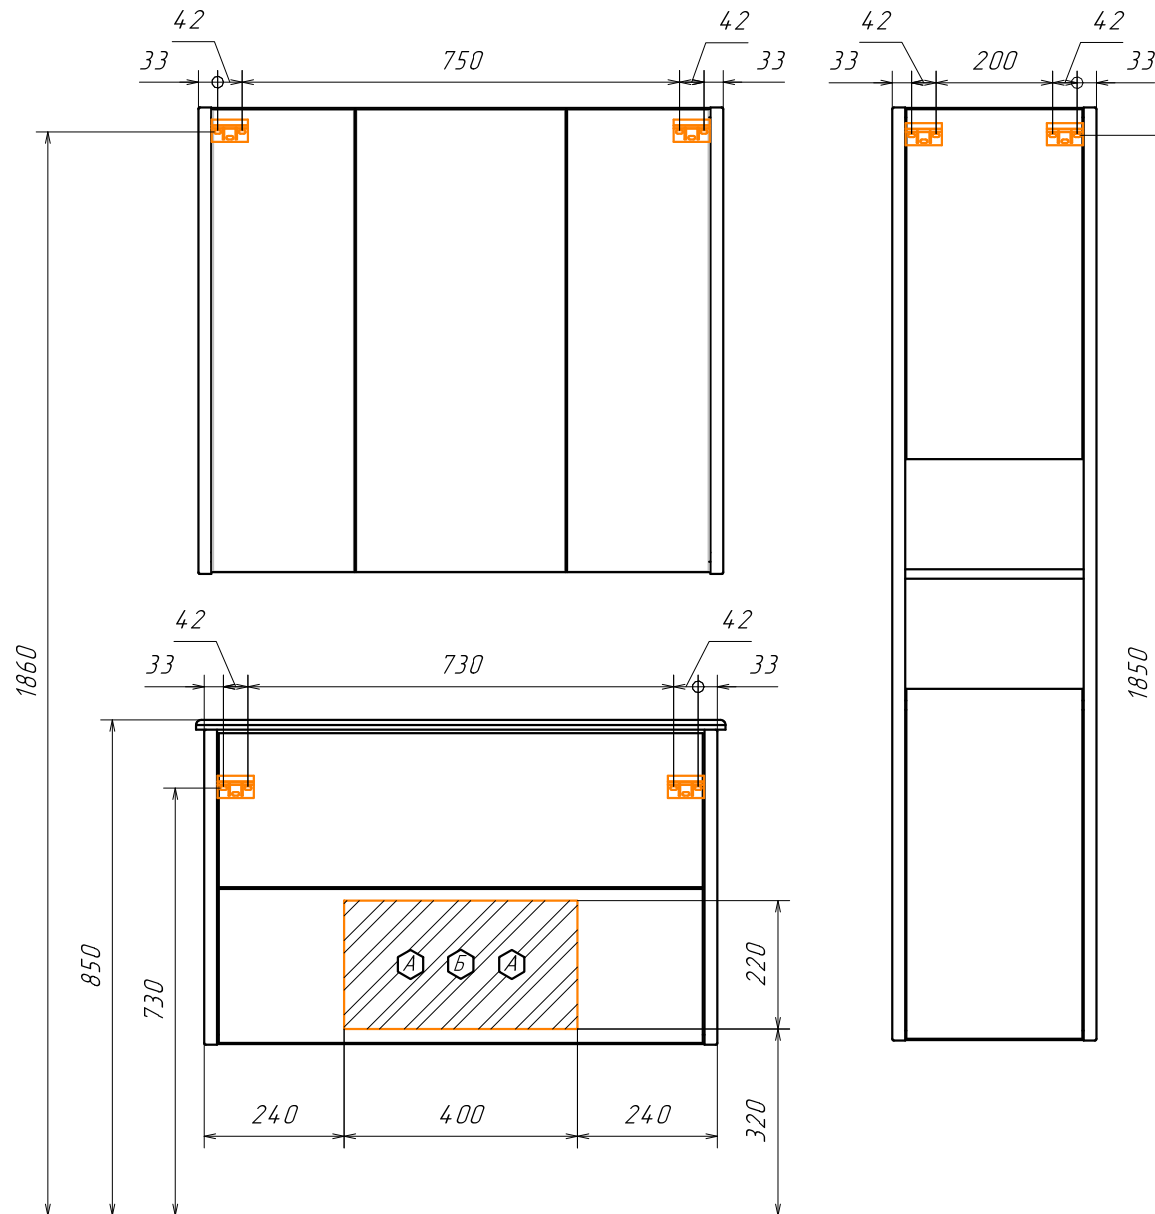

Информация для монтажа комплекта

ЖЕНЕВА 90

В тумбе предусмотрена возможность заднего и нижнего подвода труб водоснабжения и канализации

Место подвода труб А,Б

- ⬡ - место подвода труб водоснабжения
- ⬢ - место подвода труб канализации

⬡ ⬢ - диапазоны допустимого подвода