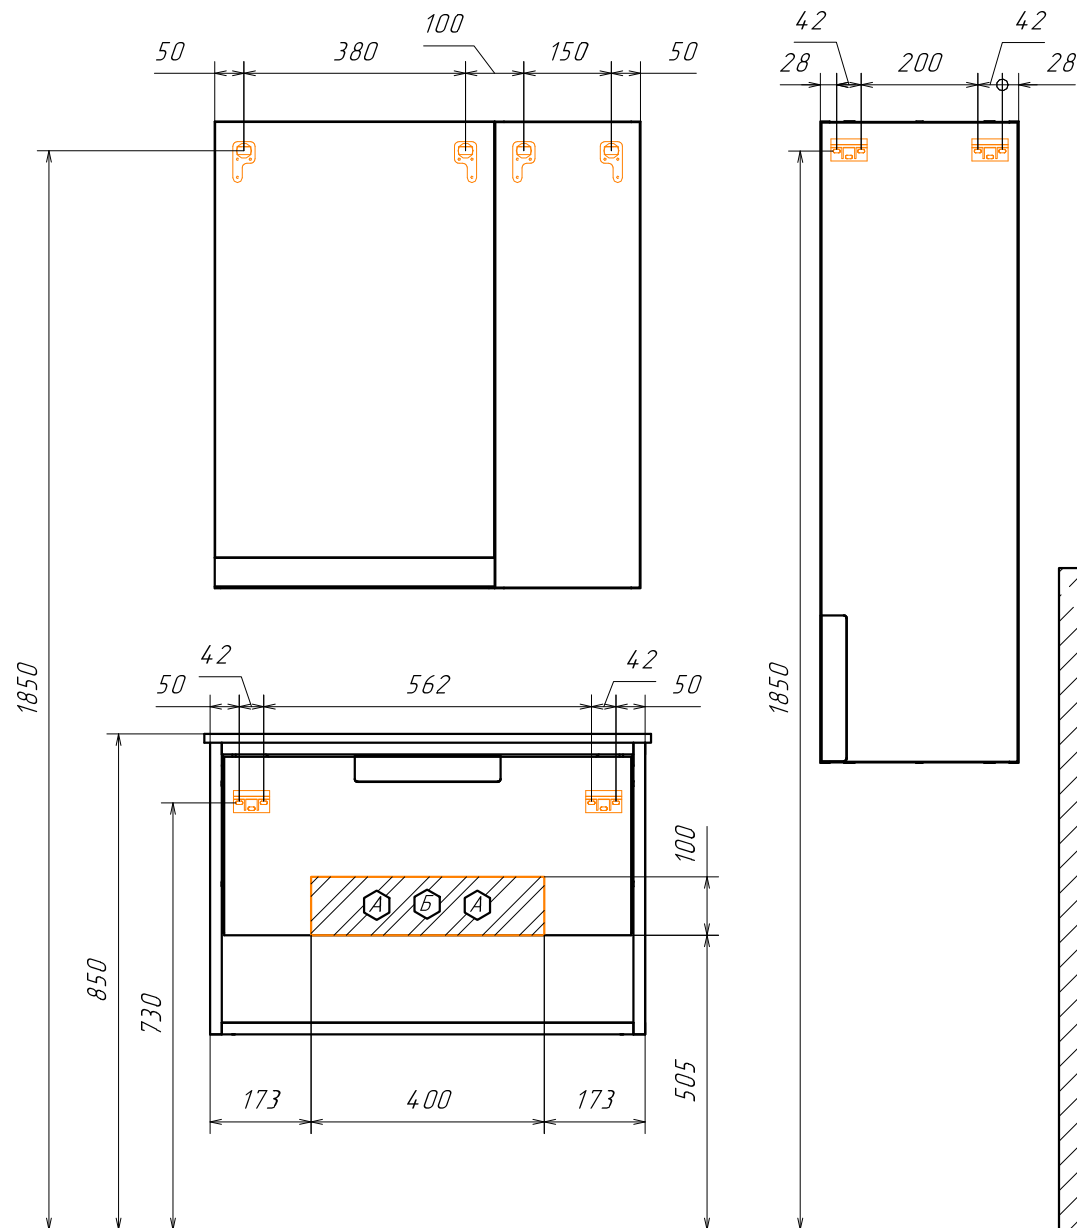

Информация для монтажа комплекта

БОНН 75

В тумбе предусмотрена возможность заднего и нижнего подвода труб водоснабжения и канализации

Место подвода труб А,Б

-  - место подвода труб водоснабжения
-  - место подвода труб канализации

  - диапазоны допустимого подвода