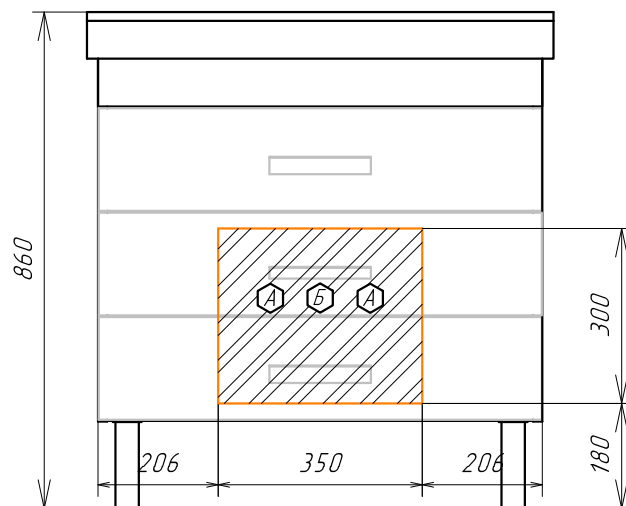

Информация для монтажа комплекта

НИКОСИЯ 80Н

1835

В тумбе предусмотрена возможность заднего и нижнего подвода труб водоснабжения и канализации

А - место подвода труб водоснабжения

Б - место подвода труб канализации

  - диапазоны допустимого подвода