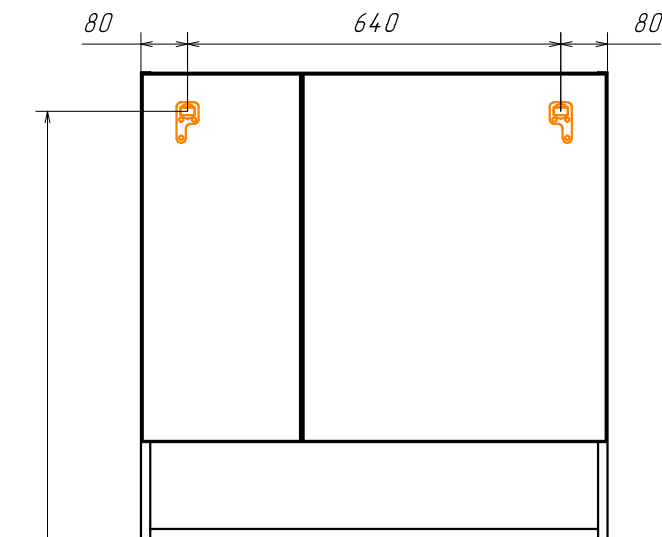

Информация для монтажа комплекта

НИКОСИЯ 80Н

1835

В тумбе предусмотрена возможность заднего и нижнего подвода труб водоснабжения и канализации

А - место подвода труб водоснабжения

Б - место подвода труб канализации

  - диапазоны допустимого подвода