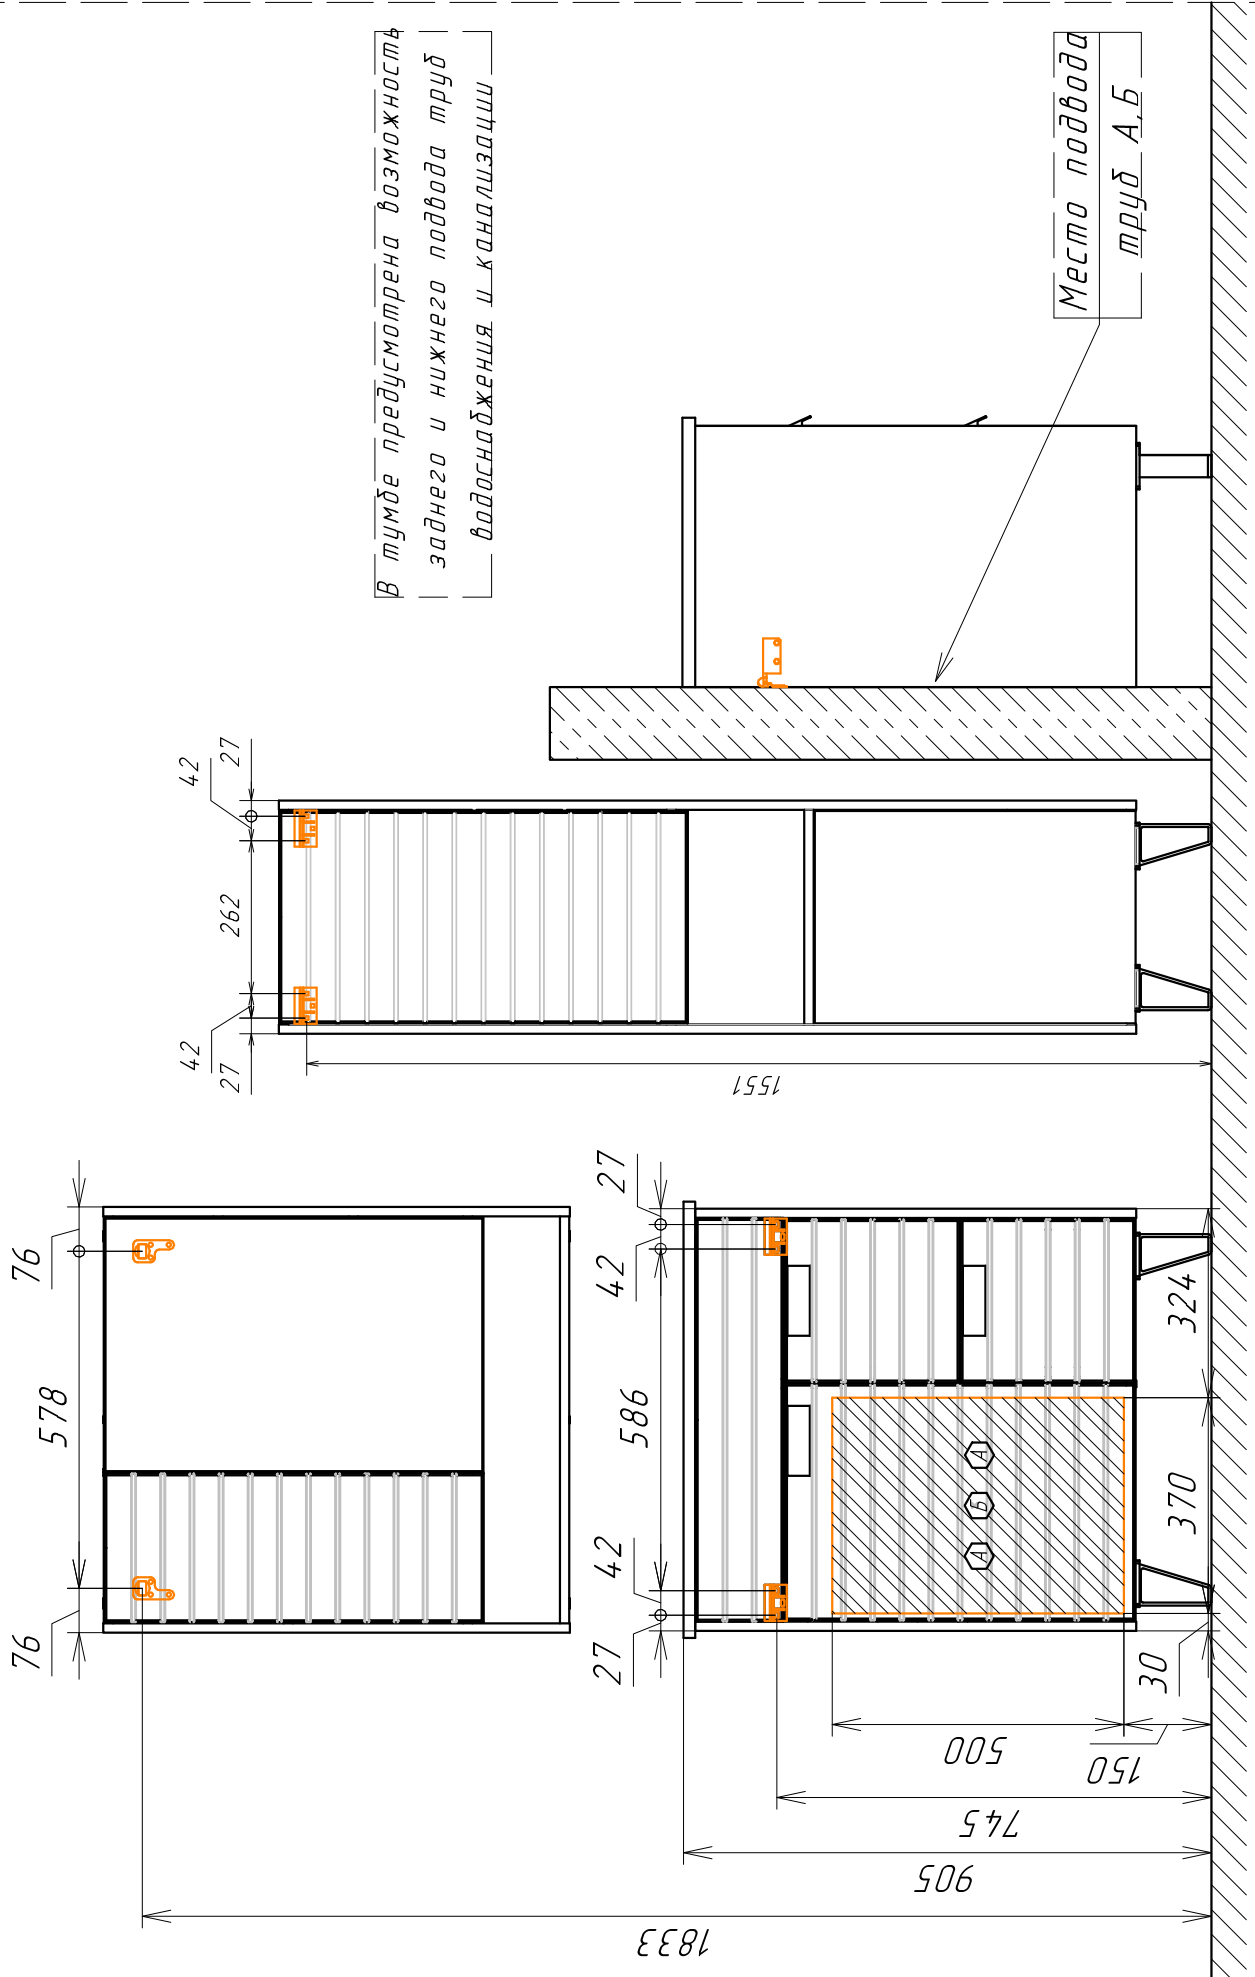

# КЛЕОН 75Н

В тумбе предусмотрена возможность  
заднего и нижнего подвода труб  
водоснабжения и канализации

- А - место подвода труб водоснабжения
- Б - место подвода труб канализации

□ - диапазоны допустимого подвода

Место подвода  
труб А, Б