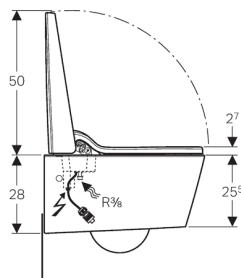

Подвесной унитаз-биде Geberit AquaClean Sela

Цель применения

- Для мягкого омывания водой анальной зоны
- Для удобства пользования унитазом

Характеристики

- Санфаянс с грязеотталкивающим покрытием
- Сиденье и крышка унитаза с функцией плавного опускания
- Устройство распознавания пользователя
- Выдвижной штуцер для омывания с форсункой для анальной зоны
- 5 ступеней для позиционирования штуцера для омывания
- Маятниковый режим движения штуцера
- 5 ступеней для настройки напора оmyвающей струи
- Автоматическая очистка форсунки штуцера для оmyвания чистой водой до и после оmyвания
- Встроенный водонагреватель
- Регулируемый режим работы бойлера (ВКЛ. / ВЫКЛ. / режим экономии энергии)
- Индикатор-светодиод для режима работы бойлера
- Автоматическое сохранение последних используемых настроек
- Сетевой выключатель
- Управление функциями и настройками посредством пульта дистанционного управления
- Подвод воды сбоку слева закрыт сзади санфаянсом
- Возможен внешний подвод воды сбоку слева с помощью принадлежности
- Подключение к источнику тока сбоку справа закрыто сзади санфаянсом (прямое подключение системным штекером с 3-жильным, гибким проводом с защитной оболочкой)
- Подключение к внешнему источнику питания с помощью штепсельной розетки справа
- согласно разрешению 1717 / 13077