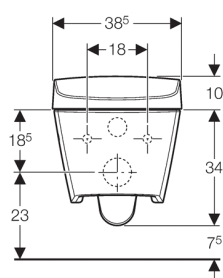

Подвесной унитаз-биде Geberit AquaClean Sela

Цель применения

- Для мягкого омывания водой анальной зоны
- Для удобства пользования унитазом

Характеристики

- Санфаянс с грязеотталкивающим покрытием
- Сиденье и крышка унитаза с функцией плавного опускания
- Устройство распознавания пользователя
- Выдвижной штуцер для омывания с форсункой для анальной зоны
- 5 ступеней для позиционирования штуцера для омывания
- Маятниковый режим движения штуцера
- 5 ступеней для настройки напора оmyвающей струи
- Автоматическая очистка форсунки штуцера для оmyвания чистой водой до и после оmyвания
- Встроенный водонагреватель
- Регулируемый режим работы бойлера (ВКЛ. / ВЫКЛ. / режим экономии энергии)
- Индикатор-светодиод для режима работы бойлера
- Автоматическое сохранение последних используемых настроек
- Сетевой выключатель
- Управление функциями и настройками посредством пульта дистанционного управления
- Подвод воды сбоку слева закрыт сзади санфаянсом
- Возможен внешний подвод воды сбоку слева с помощью принадлежности
- Подключение к источнику тока сбоку справа закрыто сзади санфаянсом (прямое подключение системным штекером с 3-жильным, гибким проводом с защитной оболочкой)
- Подключение к внешнему источнику питания с помощью штепсельной розетки справа
- согласно разрешению 1717 / 13077

Технические данные

Номинальное напряжение	230 В перем. т.
Частота тока	50-60 Гц
Степень защиты	IPX4
Класс защиты	I
Максимальная нагрузка на сиденье унитаза	150 кг
Температура хранения	-10 - +60 °C
Рабочая температура	10-40 °C
Число ступеней напора оmyивающей струи	5
Время оmyивания, заводская установка	20 сек.
Температура воды, заводская установка	37 °C
Потребляемая мощность	800 W
Экономичный режим энергопотребления / с нагревательным элементом, включенным на	0,45/5,8 Вт
Расход воды для оmyивания анальной зоны тела	0,9-1,5 л/мин
Расчетный расход	0,04 л / с
Минимальное гидравлическое давление	0,5 бар