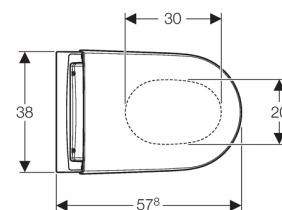

Подвесной унитаз-биде Geberit AquaClean Sela

Цель применения

- Для мягкого омывания водой анальной зоны
- Для удобства пользования унитазом

Характеристики

- Санфаянс с грязеотталкивающим покрытием
- Сиденье и крышка унитаза с функцией плавного опускания
- Устройство распознавания пользователя
- Выдвижной штуцер для омывания с форсункой для анальной зоны
- 5 ступеней для позиционирования штуцера для омывания
- Маятниковый режим движения штуцера
- 5 ступеней для настройки напора оmyвающей струи
- Автоматическая очистка форсунки штуцера для оmyвания чистой водой до и после оmyвания
- Встроенный водонагреватель
- Регулируемый режим работы бойлера (ВКЛ. / ВЫКЛ. / режим экономии энергии)
- Индикатор-светодиод для режима работы бойлера
- Автоматическое сохранение последних используемых настроек
- Сетевой выключатель
- Управление функциями и настройками посредством пульта дистанционного управления
- Подвод воды сбоку слева закрыт сзади санфаянсом
- Возможен внешний подвод воды сбоку слева с помощью принадлежности
- Подключение к источнику тока сбоку справа закрыто сзади санфаянсом (прямое подключение системным штекером с 3-жильным, гибким проводом с защитной оболочкой)
- Подключение к внешнему источнику питания с помощью штепсельной розетки справа
- согласно разрешению 1717 / 13077