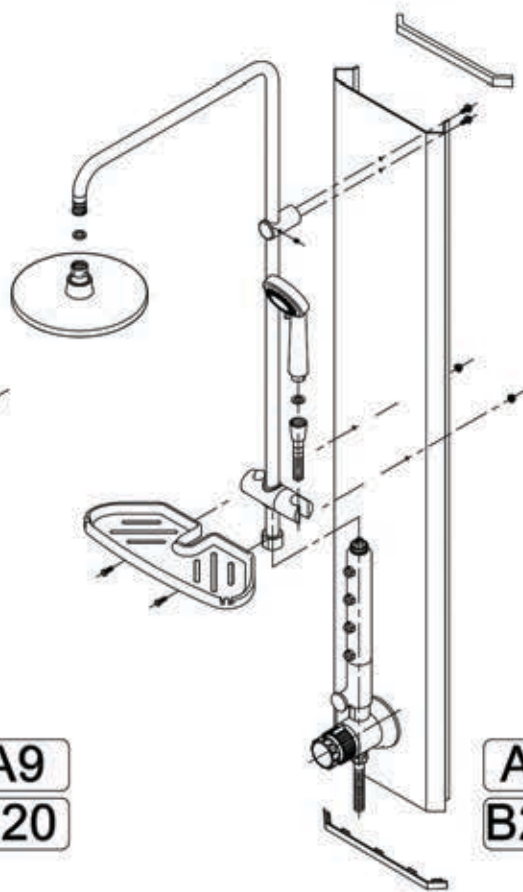

Инструкция по сборке душевой кабины

ВИРГО

		B1 	B2 	B3 
B4 	B5 3.5x50 	B6 3.5x19 	B7 	B8 3.5x12 
B9 6x50 	B10 	B11 	B12 	B13 
B14 	B15 	B16 	B17 	B18 

		B19		B20	
B21	B22	B23	B24 3.5x19	B25 3.5x15	
B26 M3.5	B27	B28	B29	B30	

СТАНДАРТ
B2005

ЛЮКС
B2005M

A9
B20

A9
B20

A9
B20

A8

B30 ✂

B27 ✂