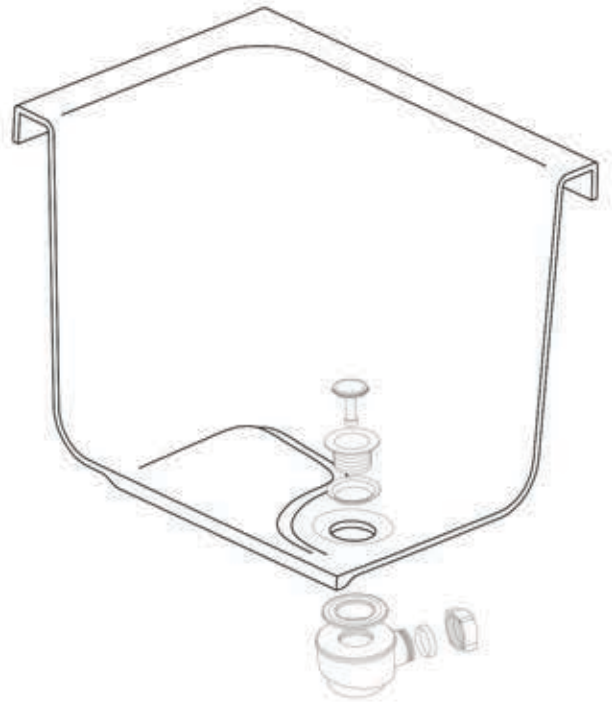

Инструкция по сборке душевой кабины

ВИРГО

		B1 	B2 	B3 
B4 	B5 3.5x50 	B6 3.5x19 	B7 	B8 3.5x12 
B9 6x50 	B10 	B11 	B12 	B13 
B14 	B15 	B16 	B17 	B18 

		B19		B20	
B21	B22	B23	B24 3.5x19	B25 3.5x15	
B26 M3.5	B27	B28	B29	B30	

A6 A2

B4
B6

- A7
- B1
- B2
- B3
- B7

- B5
- B9
- B10

- B8
- B11

B16 ✂
 A4
 B8
 B12

B8 = = B8
 B11 B11

ЭКО
B3005

СТАНДАРТ
B2005

ЛЮКС
B2005M

A9
B20

A9
B20

A9
B20

A8

B30 ✂

B27 ✂