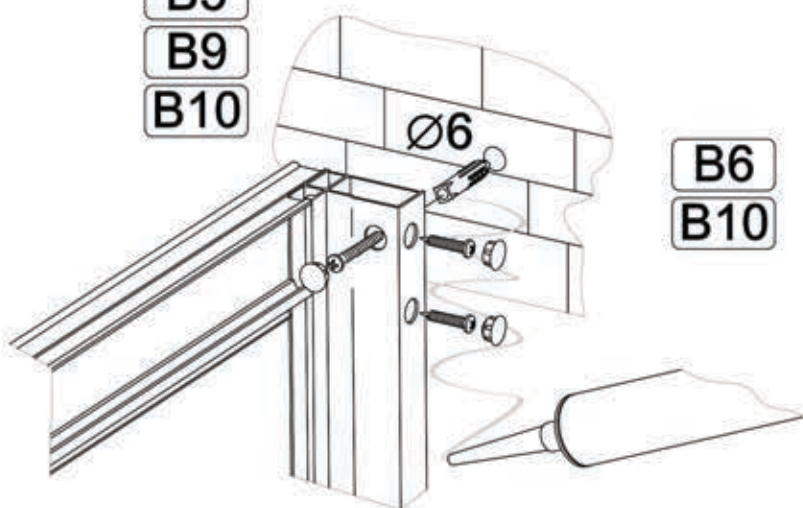

Инструкция по сборке душевой кабины

ВИРГО

		B1 	B2 	B3 
B4 	B5 3.5x50 	B6 3.5x19 	B7 	B8 3.5x12 
B9 6x50 	B10 	B11 	B12 	B13 
B14 	B15 	B16 	B17 	B18 

		B19		B20	
B21	B22	B23	B24 3.5x19	B25 3.5x15	
B26 M3.5	B27	B28	B29	B30	

A6 A2

B4
B6

- A7
- B1
- B2
- B3
- B7

- B5
- B9
- B10

- B8
- B11

B16 ✂
 A4
 B8
 B12

B8 = = B8
 B11 B11

ЭКО
B3005

СТАНДАРТ
B2005

ЛЮКС
B2005M

A9
B20

A9
B20

A9
B20

A8

B30 ✂

B27 ✂