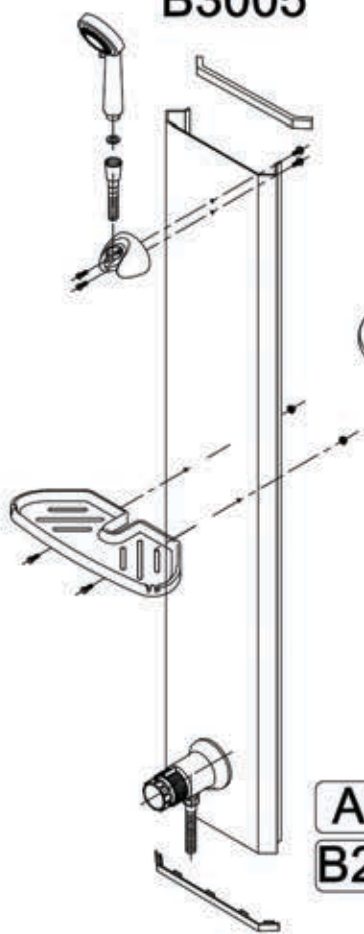

Инструкция по сборке душевой кабины

ВИРГО

		B1 	B2 	B3 
B4 	B5 3.5x50 	B6 3.5x19 	B7 	B8 3.5x12 
B9 6x50 	B10 	B11 	B12 	B13 
B14 	B15 	B16 	B17 	B18 

		B19		B20	
B21	B22	B23	B24 3.5x19	B25 3.5x15	
B26 M3.5	B27	B28	B29	B30	

A6 A2

B4
B6

- A7
- B1
- B2
- B3
- B7

- B5
- B9
- B10

- B8
- B11

B16 ✂
 A4
 B8
 B12

B8 = = B8
 B11 B11

ЭКО
B3005

СТАНДАРТ
B2005

ЛЮКС
B2005M

A9
B20

A9
B20

A9
B20

A8

B30 ✂

B27 ✂