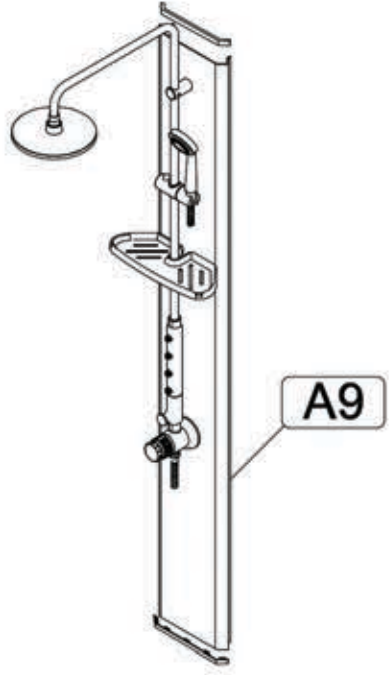

Инструкция по сборке душевой кабины

ВИРГО

		B1 	B2 	B3 
B4 	B5 3.5x50 	B6 3.5x19 	B7 	B8 3.5x12 
B9 6x50 	B10 	B11 	B12 	B13 
B14 	B15 	B16 	B17 	B18 

		B19		B20	
B21	B22	B23	B24 3.5x19	B25 3.5x15	
B26 M3.5	B27	B28	B29	B30	

A6 A2

B4
B6

- A7
- B1
- B2
- B3
- B7

- B5
- B9
- B10

- B8
- B11

B16 ✂
 A4
 B8
 B12

B8 = = B8
 B11 B11

ЭКО
B3005

СТАНДАРТ
B2005

ЛЮКС
B2005M

A9
B20

A9
B20

A9
B20

A8

B30 ✂

B27 ✂