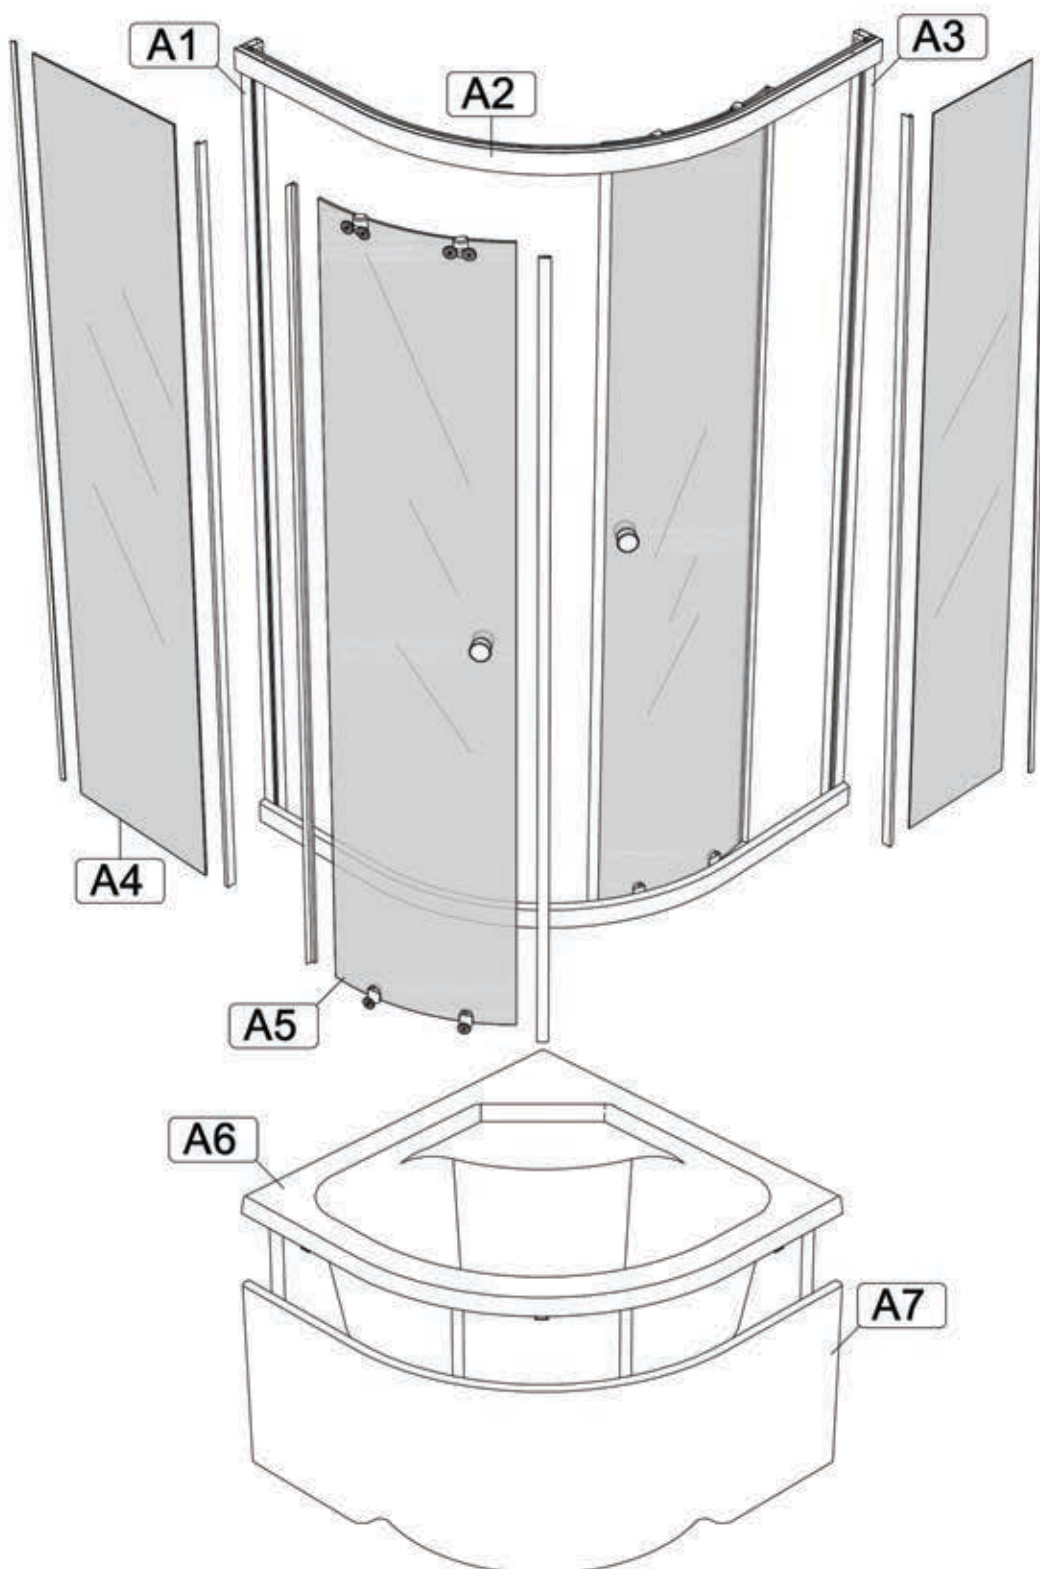

Инструкция по сборке душевой кабины

ВИРГО

		B1 	B2 	B3 
B4 	B5 3.5x50 	B6 3.5x19 	B7 	B8 3.5x12 
B9 6x50 	B10 	B11 	B12 	B13 
B14 	B15 	B16 	B17 	B18 

		B19		B20	
B21	B22	B23	B24 3.5x19	B25 3.5x15	
B26 M3.5	B27	B28	B29	B30	

A6 A2

B4
B6

- A7
- B1
- B2
- B3
- B7

- B5
- B9
- B10

- B8
- B11

B16 ✂
 A4
 B8
 B12

B8 = = B8
 B11 B11

ЭКО
B3005

СТАНДАРТ
B2005

ЛЮКС
B2005M

A9
B20

A9
B20

A9
B20

A8

B30 ✂

B27 ✂