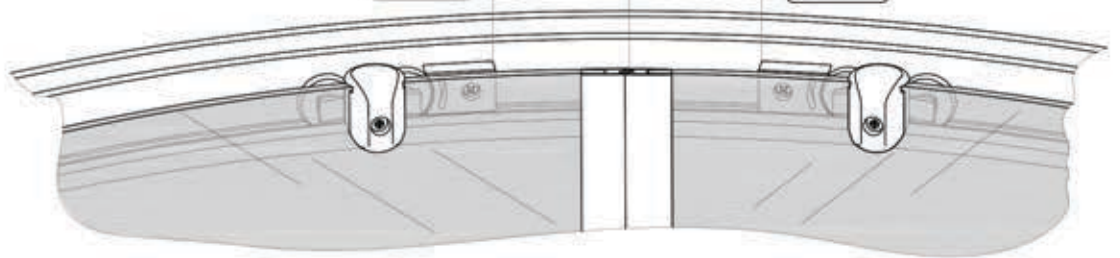

Инструкция по сборке душевой кабины

ВИРГО

		B1 	B2 	B3 
B4 	B5 3.5x50 	B6 3.5x19 	B7 	B8 3.5x12 
B9 6x50 	B10 	B11 	B12 	B13 
B14 	B15 	B16 	B17 	B18 

		B19		B20	
B21	B22	B23	B24 3.5x19	B25 3.5x15	
B26 M3.5	B27	B28	B29	B30	

A6 A2

B4
B6

- A7
- B1
- B2
- B3
- B7

- B5
- B9
- B10

- B8
- B11

B16 ✂
 A4
 B8
 B12

B8 = = B8
 B11 B11

ЭКО
B3005

СТАНДАРТ
B2005

ЛЮКС
B2005M

A9
B20

A9
B20

A9
B20

A8

B30 ✂

B27 ✂