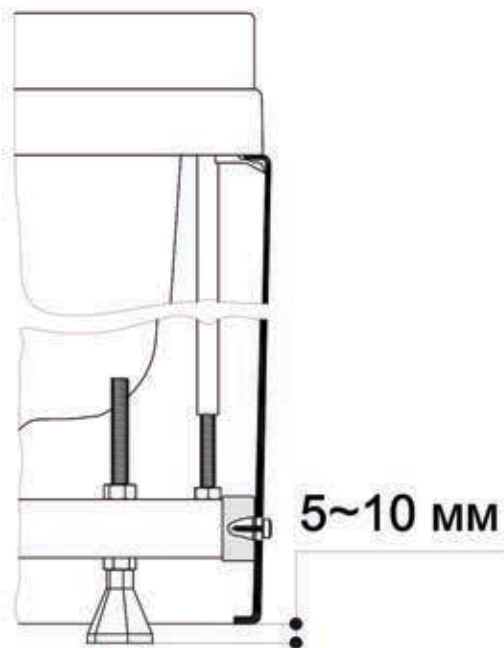

Инструкция по сборке душевой кабины

ВИРГО

		B1 	B2 	B3 
B4 	B5 3.5x50 	B6 3.5x19 	B7 	B8 3.5x12 
B9 6x50 	B10 	B11 	B12 	B13 
B14 	B15 	B16 	B17 	B18 

		B19		B20	
B21	B22	B23	B24 3.5x19	B25 3.5x15	
B26 M3.5	B27	B28	B29	B30	

A6 A2

B4
B6

- A7
- B1
- B2
- B3
- B7

- B5
- B9
- B10

- B8
- B11

B16 ✂
 A4
 B8
 B12

B8 = = B8
 B11 B11

ЭКО
B3005

СТАНДАРТ
B2005

ЛЮКС
B2005M

A9
B20

A9
B20

A9
B20

A8

B30 ✂

B27 ✂