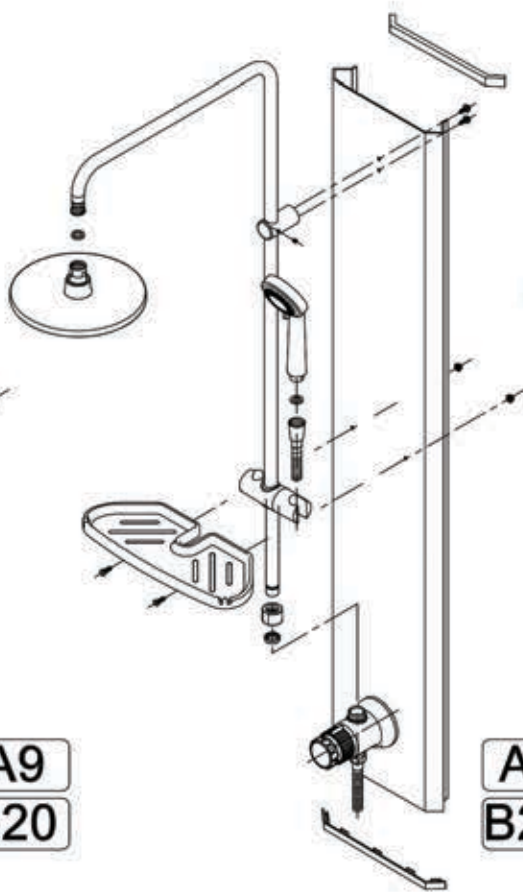

Инструкция по сборке душевой кабины

ВИРГО

		B1 	B2 	B3 
B4 	B5 3.5x50 	B6 3.5x19 	B7 	B8 3.5x12 
B9 6x50 	B10 	B11 	B12 	B13 
B14 	B15 	B16 	B17 	B18 

		B19		B20	
B21	B22	B23	B24 3.5x19	B25 3.5x15	
B26 M3.5	B27	B28	B29	B30	

A6 A2

B4
B6

- A7
- B1
- B2
- B3
- B7

- B5
- B9
- B10

- B8
- B11

B16 ✂
 A4
 B8
 B12

B8 = = B8
 B11 B11

ЭКО
B3005

СТАНДАРТ
B2005

ЛЮКС
B2005M

A9
B20

A9
B20

A9
B20

A8

B30 ✂

B27 ✂