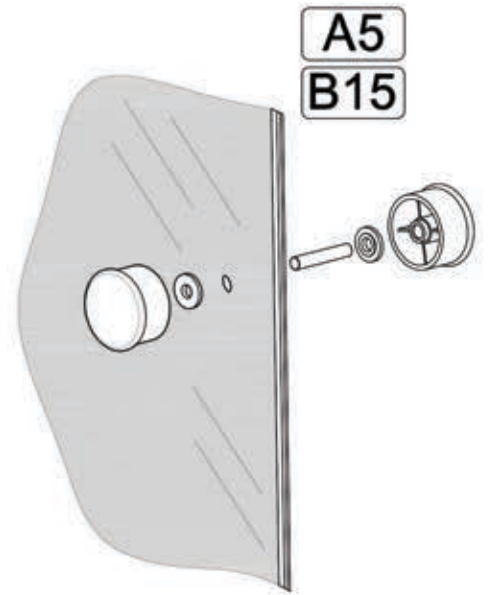

Инструкция по сборке душевой кабины

ВИРГО

		B1 	B2 	B3 
B4 	B5 3.5x50 	B6 3.5x19 	B7 	B8 3.5x12 
B9 6x50 	B10 	B11 	B12 	B13 
B14 	B15 	B16 	B17 	B18 

		B19		B20	
B21	B22	B23	B24 3.5x19	B25 3.5x15	
B26 M3.5	B27	B28	B29	B30	

A6 A2

B4
B6

- A7
- B1
- B2
- B3
- B7

- B5
- B9
- B10

- B8
- B11

B16 ✂
 A4
 B8
 B12

B8 = = B8
 B11 B11

ЭКО
B3005

СТАНДАРТ
B2005

ЛЮКС
B2005M

A9
B20

A9
B20

A9
B20

A8

B30 ✂

B27 ✂