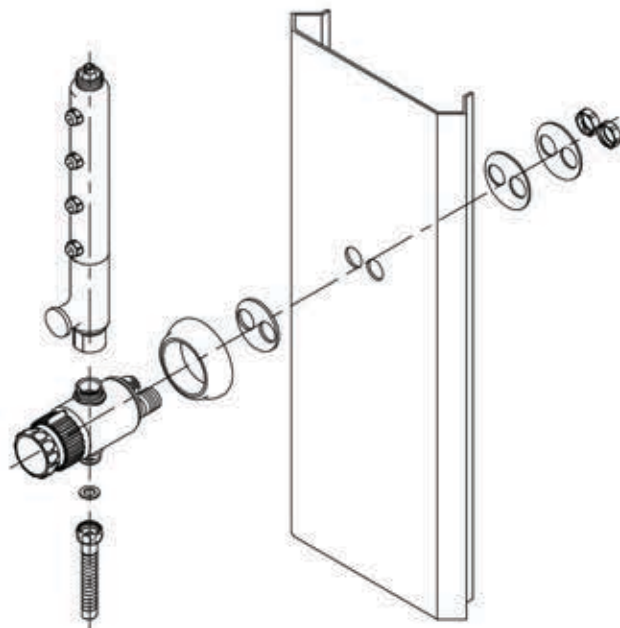

Инструкция по сборке душевой кабины

ВИРГО

		B1 	B2 	B3 
B4 	B5 3.5x50 	B6 3.5x19 	B7 	B8 3.5x12 
B9 6x50 	B10 	B11 	B12 	B13 
B14 	B15 	B16 	B17 	B18 

		B19		B20	
B21	B22	B23	B24 3.5x19	B25 3.5x15	
B26 M3.5	B27	B28	B29	B30	

A6 A2

B4
B6

- A7
- B1
- B2
- B3
- B7

- B5
- B9
- B10

- B8
- B11

B16 ✂
 A4
 B8
 B12

B8 = = B8
 B11 B11

ЭКО
B3005

СТАНДАРТ
B2005

ЛЮКС
B2005M

A9
B20

A9
B20

A9
B20

A8

B30 ✂

B27 ✂