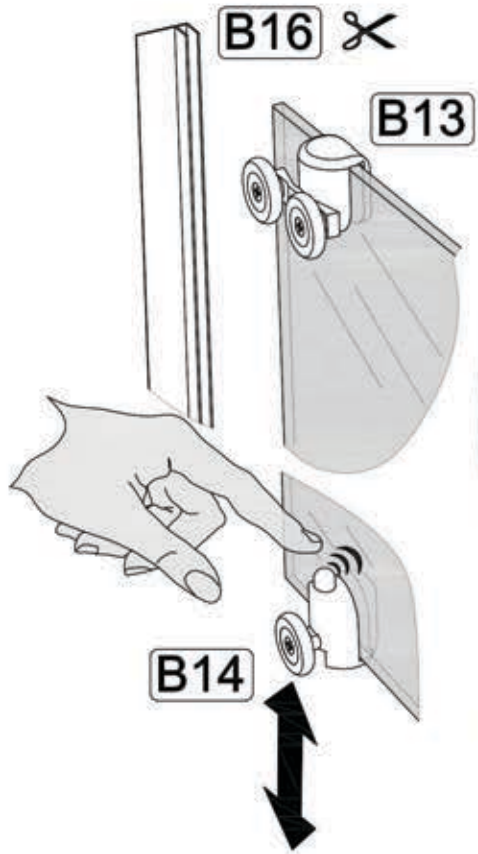

Инструкция по сборке душевой кабины

ВИРГО

		B1 	B2 	B3 
B4 	B5 3.5x50 	B6 3.5x19 	B7 	B8 3.5x12 
B9 6x50 	B10 	B11 	B12 	B13 
B14 	B15 	B16 	B17 	B18 

		B19		B20	
B21	B22	B23	B24 3.5x19	B25 3.5x15	
B26 M3.5	B27	B28	B29	B30	

A6 A2

B4
B6

- A7
- B1
- B2
- B3
- B7

- B5
- B9
- B10

- B8
- B11

B16 ✂
 A4
 B8
 B12

B8 = = B8
 B11 B11

ЭКО
B3005

СТАНДАРТ
B2005

ЛЮКС
B2005M

A9
B20

A9
B20

A9
B20

A8

B30 ✂

B27 ✂