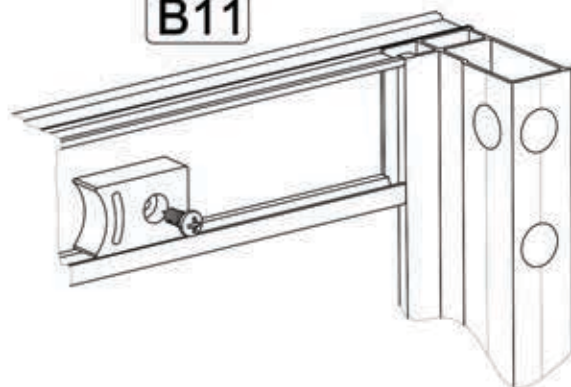

Инструкция по сборке душевой кабины

ВИРГО

		B1 	B2 	B3 
B4 	B5 3.5x50 	B6 3.5x19 	B7 	B8 3.5x12 
B9 6x50 	B10 	B11 	B12 	B13 
B14 	B15 	B16 	B17 	B18 

		B19		B20	
B21	B22	B23	B24 3.5x19	B25 3.5x15	
B26 M3.5	B27	B28	B29	B30	

A6 A2

B4
B6

- A7
- B1
- B2
- B3
- B7

- B5
- B9
- B10

- B8
- B11

B16 ✂
 A4
 B8
 B12

B8 = = B8
 B11 B11

ЭКО
B3005

СТАНДАРТ
B2005

ЛЮКС
B2005M

A9
B20

A9
B20

A9
B20

A8

B30 ✂

B27 ✂