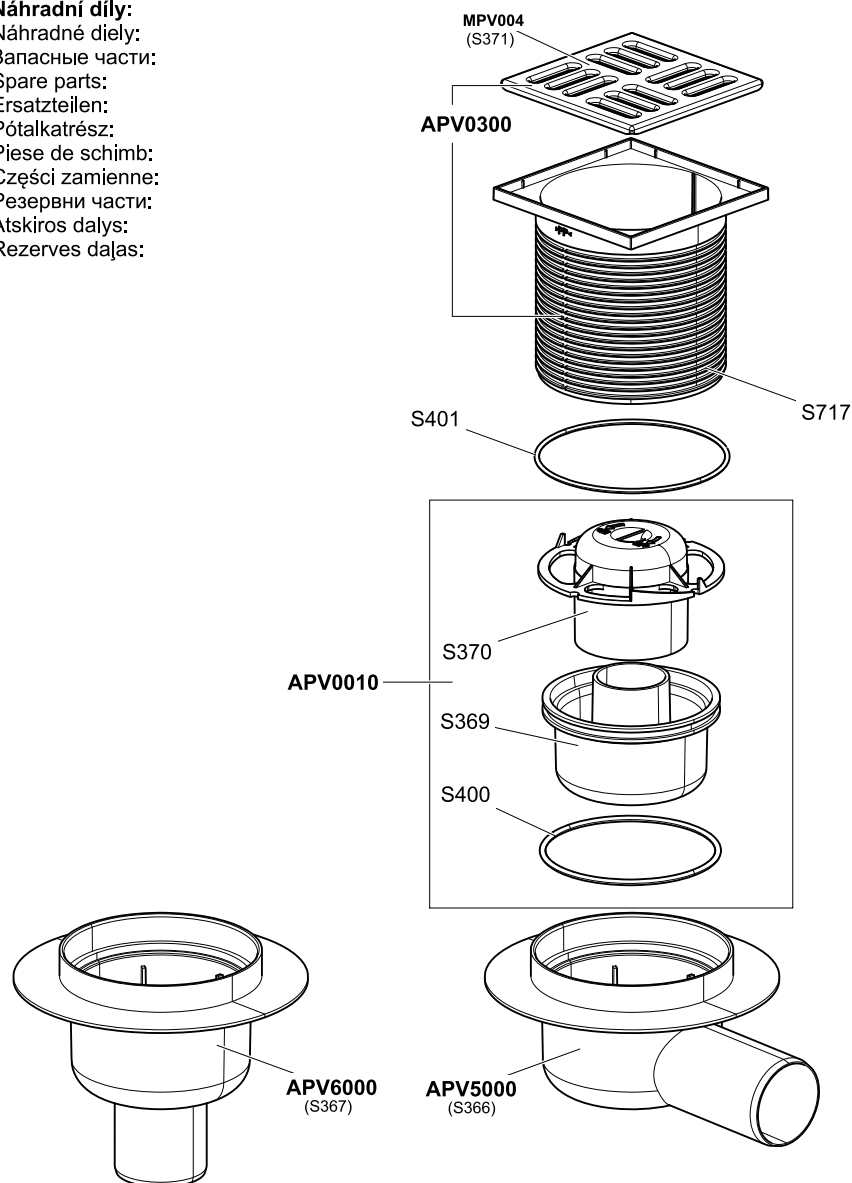

- CZ Náhradní díly:
 SK Náhradné diely:
 RUS Запасные части:
 GB Spare parts:
 D Ersatzteilen:
 HU Pótalkatrész:
 RO Piese de schimb:
 PL Części zamienne:
 BG Резервни части:
 LT Atskiros dalys:
 LV Rezerves daļas:

Alca PLAST®

- CZ Podlahová vpust' 105x105/50mm - Návod k montáži
 SK Podlahová vpust' 105x105/50mm - Návod k montáži
 RUS Сливной трап 105x105/50mm - Инструкция по монтажу
 GB Floor drain 105x105/50mm - Mounting instructions
 D Bodenablauf 105x105/50mm - Montageanleitung
 HU Padló lefolyó 105x105/50mm - Szerelési útmutató
 RO Sifon pardoseală 105x105/50mm - Instrucțiuni de montaj
 PL Kratka ściekowa 105x105/50mm - Instrukcja montażowa
 BG Подови изпускателен отвор 105x105/50mm - Ръководство за монтаж
 LT Trapas 105x105/50mm - Montavimo instrukcija
 LV Grīdas trāps 105x105/50mm - Montāžas instrukcijas