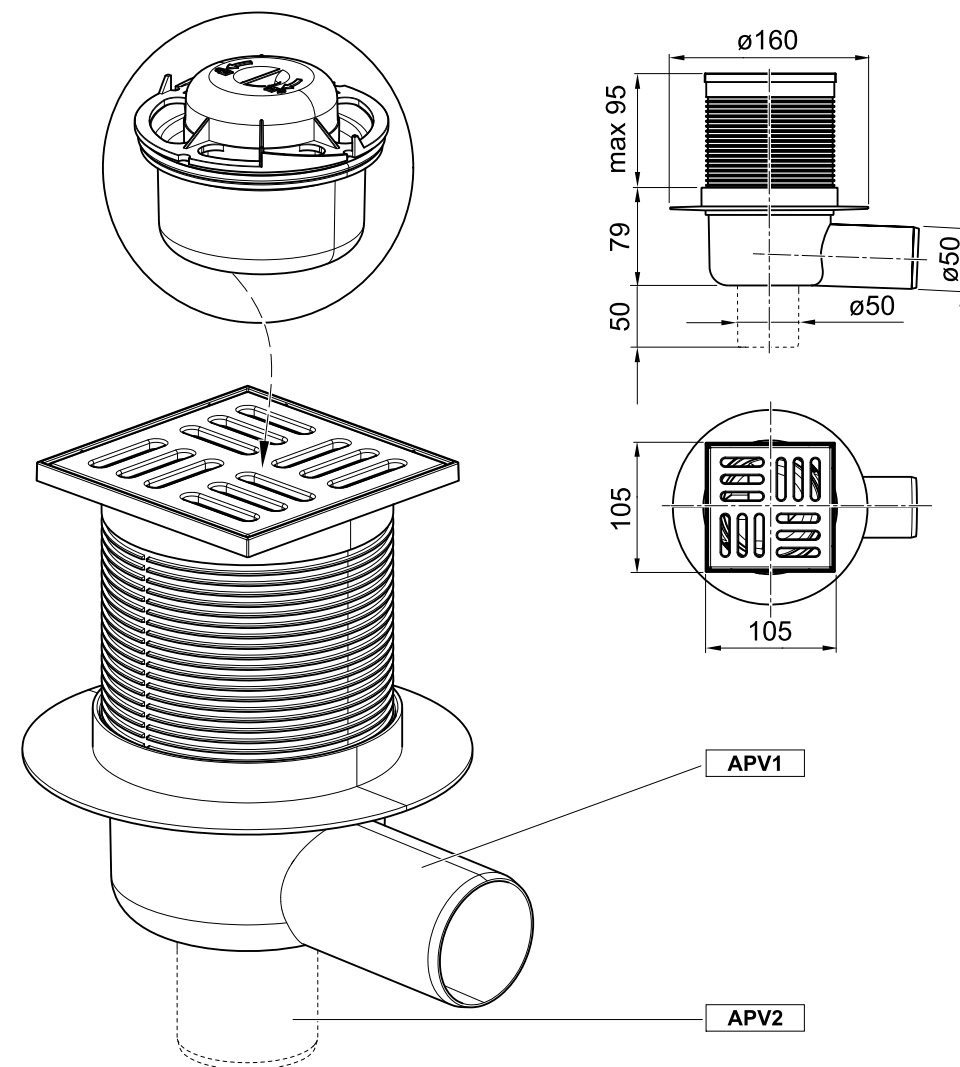

1. CZ Výrobce:
   SK Výrobca:
   RUS Производитель:
   GB Producer:
   D Produzent:
   HU Gyártó:
   RO Producătorul:
   PL Producent:
   BG Производител:
   LT Gamintojas:
   LV Ražotājs:

Alca plast, s. r. o., Bratislavská 2846
690 02 Břeclav, Česká republika
Tel.: +420 519 326 499, +420 519 323 456 – prodej ČR
Tel.: +420 519 361 641 – export, Fax: +420 519 330 621
e-mail: alcaplast@alcaplast.cz, www.alcaplast.cz