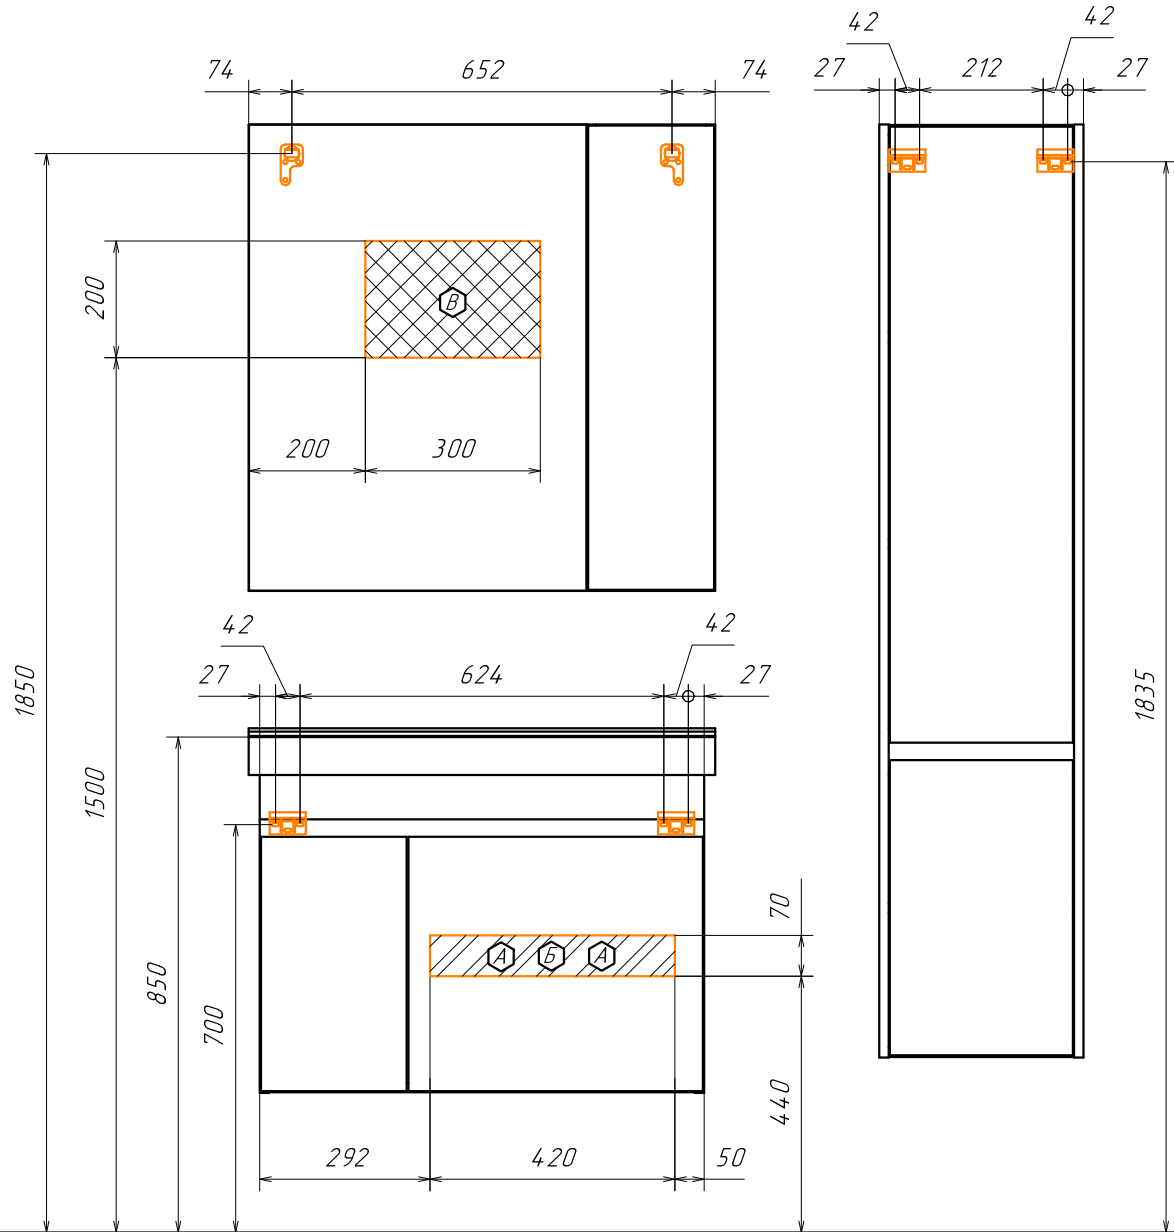

Информация для монтажа комплекта

ТРОМСЕ 80

В тумбе предусмотрена возможность заднего и нижнего подвода труб водоснабжения и канализации

Место подвода труб А,Б

⬡ - место подвода труб водоснабжения
⬢ - место подвода труб канализации

⬢ - место вывода электрического провода
(для дополнительного освещения)

⬡ ⬢ - диапазоны допустимого подвода