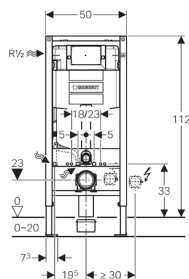

**Элемент для подвесных унитазов, 112 см, со смывным бачком скрытого монтажа
Omega 12 см**

Цель применения

- Для крепежа в пол (0 - 20 см)
- Для монтажа в перегородке системы Duofix по высоте рамы перед капитальной или гипсокартонной стеной
- Для монтажа в перегородке системы Duofix по высоте помещения
- Для монтажа в перегородке GIS по высоте рамы или по высоте помещения перед капитальной или гипсокартонной стеной
- Для установки перед капитальной стеной или пустотелой перегородкой
- Для скрытой установки в гипсокартонной перегородке или на капитальной стене с облицовкой панелями (гипсовыми или деревянными)
- Для установки в пристенке в высоту помещения или в разделительной перегородке
- Для двойного смыва
- Не подходит для бетонирования

Технические данные

Объем воды для смыва, заводская установка	6 и 3 л
Большой объем воды для смыва, диапазон настройки	4,5 / 6 / 7,5 л
Малый объем воды для смыва, диапазон настройки	3-4 л

Объем поставки

- Подключение к системе водоснабжения R1/2 со встроенным угловым запорным вентилем и ручным маховичком
- Коробка монтажная для окна обслуживания
- Две защитные заглушки
- Комплект соединительных патрубков для унитаза, ш 90 мм
- Фановый отвод из ПНД, ш 90 мм
- Переходный патрубок, ш 90/110 мм
- 2 резьбовые шпильки M12
- Крепежные элементы