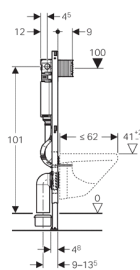

**Элемент для подвесных унитазов, 112 см, со смывным бачком скрытого монтажа
Omega 12 см**

Цель применения

- Для крепежа в пол (0 - 20 см)
- Для монтажа в перегородке системы Duofix по высоте рамы перед капитальной или гипсокартонной стеной
- Для монтажа в перегородке системы Duofix по высоте помещения
- Для монтажа в перегородке GIS по высоте рамы или по высоте помещения перед капитальной или гипсокартонной стеной
- Для установки перед капитальной стеной или пустотелой перегородкой
- Для скрытой установки в гипсокартонной перегородке или на капитальной стене с облицовкой панелями (гипсовыми или деревянными)
- Для установки в пристенке в высоту помещения или в разделительной перегородке
- Для двойного смыва
- Не подходит для бетонирования

Технические данные

Объем воды для смыва, заводская установка	6 и 3 л
Большой объем воды для смыва, диапазон настройки	4,5 / 6 / 7,5 л
Малый объем воды для смыва, диапазон настройки	3-4 л

Объем поставки

- Подключение к системе водоснабжения R1/2 со встроенным угловым запорным вентилем и ручным маховичком
- Коробка монтажная для окна обслуживания
- Две защитные заглушки
- Комплект соединительных патрубков для унитаза, ш 90 мм
- Фановый отвод из ПНД, ш 90 мм
- Переходный патрубок, ш 90/110 мм
- 2 резьбовые шпильки M12
- Крепежные элементы