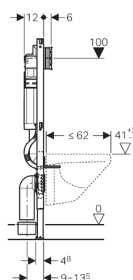

Geberit Duofix монтажный элемент для подвесного унитаза, H112, для клавиш Sigma, 12 см (UP320)

Цель применения

- Для установки перед капитальной стеной или пустотелой перегородкой
- Для скрытой установки в гипсокартонной перегородке или на капитальной стене с облицовкой панелями (гипсовыми или деревянными)
- Для установки в пристенке в высоту помещения или в разделительной перегородке
- Для крепежа в пол (0 - 20 см)
- Для унитазов с межосевым расстоянием под крепежные шпильки 18 см или 23 см

Характеристики

- Высота монтажного элемента 112 см
- Подвод воды по центру сзади или сверху
- Двойной смыв посредством смывной клавиши Geberit Sigma20, Sigma30, Sigma50, Sigma60, Sigma70, Sigma80, Sigma01,
- Смыв/стоп со смывными клавишами Sigma10, Mambo или Tango
- Регулируемый объем смыва
- Бачок скрытого монтажа для установки и ремонта без применения инструментов
- Не требующее применения инструментов крепление для фанового отвода, звукопоглощающее, регулируется по глубине в 8 положениях, диапазон регулировки 45 мм
- Самостояпорящиеся опоры для выравнивания элемента без применения инструментов
- Ножки оцинкованные, с бесступенчатой регулировкой 0 - 20 см
- Самонесущая конструкция
- Рама порошковой окраски, синий ультрамарин
- Опорная площадка поворотная, для монтажа в U-образный профиль UW 50 и UW 75

Технические данные

Объем воды для смыва, заводская установка	6 и 3 л
Малый объем воды для смыва, диапазон настройки	3-4 л
Большой объем воды для смыва, диапазон настройки	4,5 / 6 / 7,5 л

Объем поставки

- Подключение к системе водоснабжения R 1/2 со встроенным угловым запорным вентилем и ручным маховичком
- Трубка для подвода воды Geberit AquaClean
- Колено смыва
- Защитная заглушка
- Коробка монтажная для окна обслуживания
- 2 резьбовые шпильки M12 для крепления санфаянса
- Комплект соединительных патрубков для унитаза, ш 90 мм
- Фановый отвод из ПНД, ш 90 мм
- Переходный патрубок, ш 90/110 мм
- Крепежные элементы