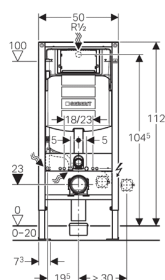

Geberit Duofix монтажный элемент для подвесного унитаза, H112, для клавиш Sigma, 12 см (UP320)

Цель применения

- Для установки перед капитальной стеной или пустотелой перегородкой
- Для скрытой установки в гипсокартонной перегородке или на капитальной стене с облицовкой панелями (гипсовыми или деревянными)
- Для установки в пристенке в высоту помещения или в разделительной перегородке
- Для крепежа в пол (0 - 20 см)
- Для унитазов с межосевым расстоянием под крепежные шпильки 18 см или 23 см

Характеристики

- Высота монтажного элемента 112 см
- Подвод воды по центру сзади или сверху
- Двойной смыв посредством смывной клавиши Geberit Sigma20, Sigma30, Sigma50, Sigma60, Sigma70, Sigma80, Sigma01,
- Смыв/стоп со смывными клавишами Sigma10, Mambo или Tango
- Регулируемый объем смыва
- Бачок скрытого монтажа для установки и ремонта без применения инструментов
- Не требующее применения инструментов крепление для фанового отвода, звукопоглощающее, регулируется по глубине в 8 положениях, диапазон регулировки 45 мм
- Самостояпорящиеся опоры для выравнивания элемента без применения инструментов
- Ножки оцинкованные, с бесступенчатой регулировкой 0 - 20 см
- Самонесущая конструкция
- Рама порошковой окраски, синий ультрамарин
- Опорная площадка поворотная, для монтажа в U-образный профиль UW 50 и UW 75

Технические данные

Объем воды для смыва, заводская установка	6 и 3 л
Малый объем воды для смыва, диапазон настройки	3-4 л
Большой объем воды для смыва, диапазон настройки	4,5 / 6 / 7,5 л

Объем поставки

- Подключение к системе водоснабжения R 1/2 со встроенным угловым запорным вентилем и ручным маховичком
- Трубка для подвода воды Geberit AquaClean
- Колено смыва
- Защитная заглушка
- Коробка монтажная для окна обслуживания
- 2 резьбовые шпильки M12 для крепления санфаянса
- Комплект соединительных патрубков для унитаза, ш 90 мм
- Фановый отвод из ПНД, ш 90 мм
- Переходный патрубок, ш 90/110 мм
- Крепежные элементы