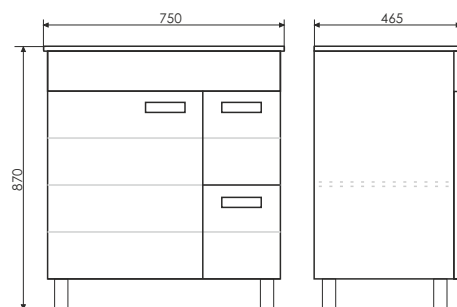

Створка оснащена петлями с плавным закрыванием. Высококачественное зеркальное полотно с амальгамой на основе серебра. Полки и створка покрыты белой глянцевой эмалью.

Тумба с одной створкой и двумя ящиками. Створки оснащены петлями с плавным закрыванием. Фасады покрыты белой глянцевой эмалью.

Название: Шкаф-колонна
Артикул: Модена - 35 (правая)
Цвет: Белый глянец
Габариты: 1902x350x316 (ВxШxГ)

Шкаф-колонна с двумя створками и ящиком. Створки оснащены петлями с плавным закрыванием. Фасады покрыты белой глянцевой эмалью.