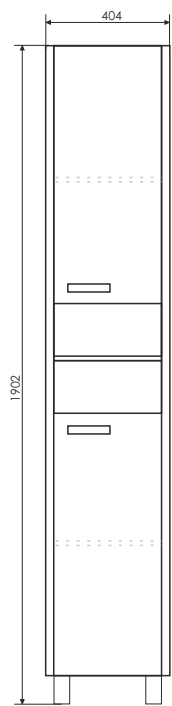

Чертеж шкаф-колонны

Название: Шкаф-колонна
Артикул: Марио - 40 (правая)
Цвет: Сосна Лоредо
Габариты: 1902x404x300 (ВxШxГ)

Створки оснащены петлями с плавным закрыванием.