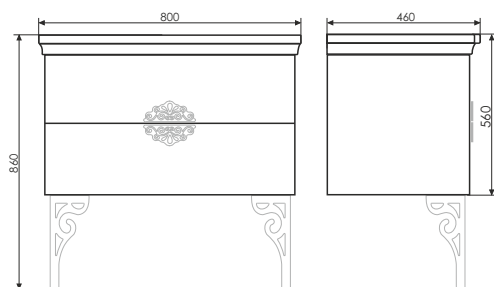

Римини - 80

Чертежи мебельного комплекта

Название: Зеркало-шкаф
Артикул: Римини - 80
Цвет: Венге темный
Габариты: 700x800x150 (ВxШxГ)

Название: Тумба-умывальник подвесная
Артикул: Римини - 80
Цвет: Венге темный
Габариты: 860x800x460 (ВxШxГ)
Комплектация: раковина COMFORTY XD-S80