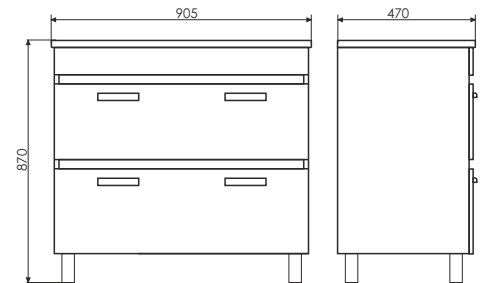

Манчестер - 90

Название: Зеркало-шкаф
Артикул: Манчестер - 90 (правое)
Цвет: Венге темный
Габариты: 786x900x154 (ВxШxГ)
Комплектация: 2 точечных светильника

Название: Тумба-умывальник
Артикул: Манчестер - 90
Цвет: Венге темный
Габариты: 870x905x470 (ВxШxГ)
Комплектация: раковина COMFORTY 90E

Название: Шкаф-колонна
Артикул: Манчестер - 35 (правая/левая)
Цвет: Венге темный
Габариты: 1902x350x316 (ВxШxГ)

Створка оснащена петлями с плавным закрыванием, покрыта белой глянцевой эмалью. Высококачественное зеркальное полотно с амальгамой на основе серебра.

Тумба с двумя ящиками, оснащенными системой плавного закрывания. Фасады покрыты белой глянцевой эмалью.

Створки оснащены петлями с плавным закрыванием, покрыты белой глянцевой эмалью.

Манчестер - 35

Название: Шкаф-колонна
Артикул: Манчестер - 35 (правая/левая)
Цвет: Венге темный
Габариты: 1902x350x316 (ВxШxГ)

Чертеж шкаф-колонны

Створки оснащены петлями с плавным закрыванием, покрыты белой глянцевой эмалью.