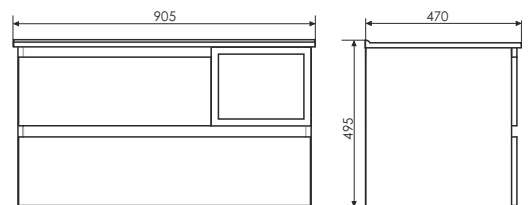

Чертежи мебельного комплекта

Турин - 90L

NEW

Название: Зеркало-шкаф
Артикул: Турин - 90 (правое)
Цвет: Дуб бежевый
Габариты: 800x880x140 (ВxШxГ)
Комплектация: доп. оснащается светильником

Название: Тумба-умывальник подвесная
Артикул: Турин-90L
Цвет: Дуб бежевый
Габариты: 495x905x470 (ВxШxГ)
Комплектация: раковина COMFORTY 9090EL