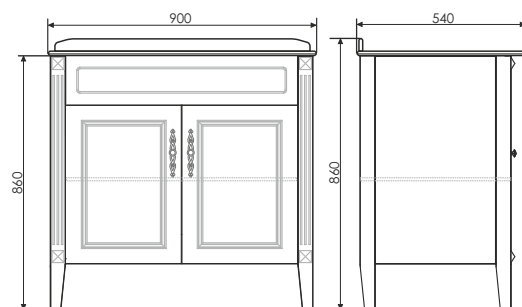

Чертежи мебельного комплекта

Створка оснащена петлями с плавным закрыванием. Высококачественное зеркальное полотно с амальгамой на основе серебра. Фасады покрыты эмалью оттенка слоновая кость.

Тумба с двумя створками. Створки оснащены петлями с плавным закрыванием. Фасады покрыты эмалью оттенка слоновая кость.

NEW