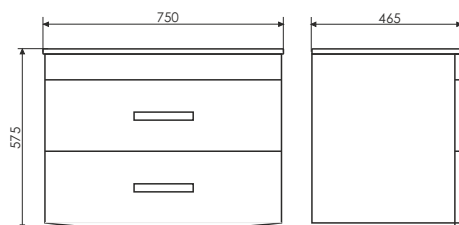

Лаура - 75-1

Название: Зеркало-шкаф
Артикул: Лаура - 75-3 (правое)
Цвет: Белый глянец
Габариты: 630x740x144 (ВxШxГ)

Название: Тумба-умывальник подвесная
Артикул: Лаура - 75-1
Цвет: Белый глянец
Габариты: 525x750x465 (ВxШxГ)
Комплектация: раковина QUADRO 75

Три створки оснащены петлями с плавным закрыванием. Высококачественное зеркальное полотно с амальгамой на основе серебра.

Тумба с одним ящиком, оснащенный системой плавного закрывания. Фасад покрыт белой глянцевой эмалью.

Чертежи мебельного комплекта

Лаура - 75-2

Название: Зеркало-шкаф
Артикул: Лаура - 75-3 (правое)
Цвет: Белый глянец
Габариты: 630x740x144 (ВxШxГ)

Название: Тумба-умывальник подвесная
Артикул: Лаура - 75-2
Цвет: Белый глянец
Габариты: 575x750x465 (ВxШxГ)
Комплектация: раковина QUADRO 75

Три створки оснащены петлями с плавным закрыванием. Высококачественное зеркальное полотно с амальгамой на основе серебра.

Тумба с двумя ящиками, оснащенными системой плавного закрывания. Фасады покрыты белой глянцевой эмалью.

Чертежи мебельного комплекта