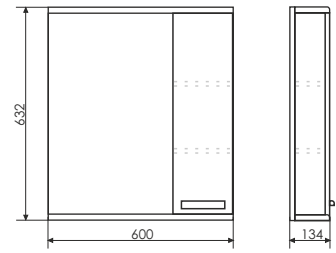

Манчестер - 60

Название: Зеркало-шкаф
Артикул: Манчестер - 60 (правое/левое)
Цвет: Венге темный
Габариты: 632x600x134 (ВxШxГ)

Название: Тумба-умывальник
Артикул: Манчестер - 60
Цвет: Венге темный
Габариты: 870x610x470 (ВxШxГ)
Комплектация: раковина QUADRO 60

Чертежи мебельного комплекта

Створка оснащена петлями с плавным закрыванием. Высококачественное зеркальное полотно с амальгамой на основе серебра. Полки и створка покрыты белой глянцевой эмалью.

Тумба с двумя створками, оснащенными петлями с плавным закрыванием. Фасады тумбы покрыты белой глянцевой эмалью.

Название: Шкаф-колонна
Артикул: Манчестер - 35 (правая/левая)
Цвет: Венге темный
Габариты: 1902x350x316 (ВxШxГ)

Створки оснащены петлями с плавным закрыванием, покрыты белой глянцевой эмалью.

Манчестер - 75

Название: Зеркало-шкаф
Артикул: Манчестер - 75 (правое)
Цвет: Венге темный
Габариты: 786x750x154 (ВxШxГ)
Комплектация: 2 точечных светильника

Название: Тумба-умывальник
Артикул: Манчестер - 75
Цвет: Венге темный
Габариты: 870x750x465 (ВxШxГ)
Комплектация: раковина QUADRO 75

Чертежи мебельного комплекта

Створка оснащена петлями с плавным закрыванием, покрыта белой глянцевой эмалью. Высококачественное зеркальное полотно с амальгамой на основе серебра.

Тумба с одной створкой и двумя ящиками. Створка оснащена петлями с плавным закрыванием. Фасады тумбы покрыты белой глянцевой эмалью.

Створки оснащены петлями с плавным закрыванием, покрыты белой глянцевой эмалью.