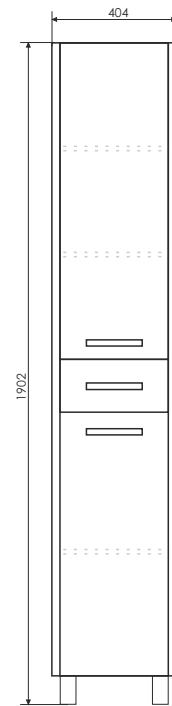

Чертеж шкаф-колонны

Название: Шкаф-колонна
Артикул: Тулуза - 40 (правая)
Цвет: Сосна Лоредо
Габариты: 1902x404x300 (ВxШxГ)

Шкаф-колонна с двумя створками и ящиком. Створки оснащены петлями с плавным закрыванием, покрыты белой глянцевой эмалью. Фасад ящика - сосна Лоредо.