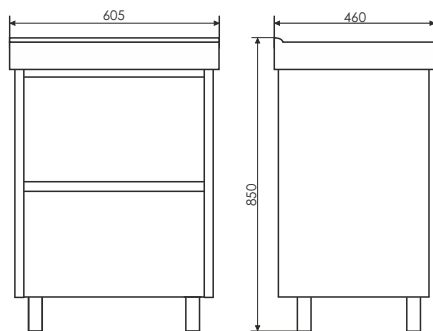

NEW

Чертежи мебельного комплекта

Название: Зеркало

Артикул: Виола - 60

Цвет: Белый

Габариты: 750x600x40 (ВxШxГ)

Комплектация: светильник люминисцентный

Название: Тумба-умывальник

Артикул: Дублин - 60

Цвет: Белый глянец

Габариты: 850x605x460 (ВxШxГ)

Комплектация: раковина COMFORTY 8056

Высококачественное зеркальное полотно с амальгамой на основе серебра.

Тумба с двумя ящиками оснащенными системой плавного закрывания. Фасады покрыты белой глянцевой эмалью.

NEW

Чертежи мебельного комплекта

Название: Зеркало

Артикул: Жасмин - 75

Цвет: Белый

Габариты: 650x750x40 (ВxШxГ)

Комплектация: светильник люминисцентный 2 шт.

Название: Тумба-умывальник подвесная

Артикул: Дублин - 75

Цвет: Белый глянец

Габариты: 570x750x460 (ВxШxГ)

Комплектация: раковина COMFORTY 8057

Высококачественное зеркальное полотно с амальгамой на основе серебра.

Тумба с двумя ящиками оснащенными системой плавного закрывания. Фасады покрыты белой глянцевой эмалью.