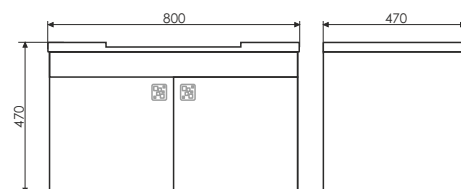

Тумба с двумя створками, оснащенными петлями с плавным закрыванием. Фасады покрыты белой глянцевой эмалью.

Рио - 80П

Чертежи мебельного комплекта

Название: Зеркало-шкаф
Артикул: Рио - 80 (правый/левый)
Цвет: Дуб Солсбери
Габариты: 750x796x146 (ВxШxГ)
Комплектация: доп. оснащается светильником