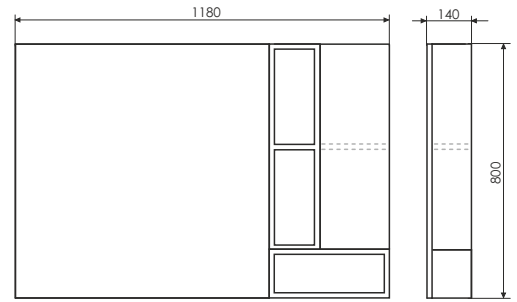

Тумба с двумя ящиками с системой плавного закрывания.

Шкаф-колонна с одной распашной дверкой. Створка оснащена петлями с плавным закрыванием.

Турин - 120

NEW

Чертежи мебельного комплекта

Название: Зеркало-шкаф
Артикул: Турин - 120 (правое)
Цвет: Дуб бежевый
Габариты: 800x1180x140 (ВxШxГ)
Комплектация: доп. оснащается светильником