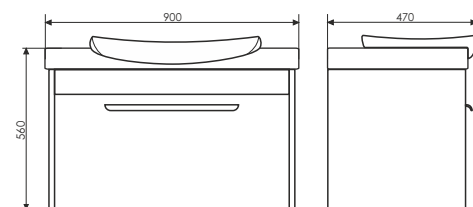

Киото - 75 П

NEW

Название: Зеркало-шкаф
Артикул: Барселона - 70 (правое/левое)
Цвет: Венге темный
Габариты: 800x700x150 (ВxШxГ)
Комплектация: доп. оснащается светильником

Название: Тумба-умывальник подвесная
Артикул: Киото - 75
Цвет: Венге темный, Сосна Лоредо
Габариты: 550x750x470 (ВxШxГ)
Комплектация: раковина COMFORTY 002

Створка оснащена петлями с плавным закрыванием, покрыта белой глянцевой эмалью. Высококачественное зеркальное полотно с амальгамой на основе серебра.

Тумба с двумя створками, оснащенными петлями с плавным закрыванием. Фасады покрыты белой глянцевой эмалью.