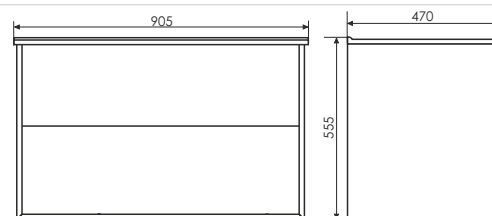

Тумба с двумя ящиками с системой Push-to-Open (открытие от нажатия).

Шкаф-колонна с двумя распашными дверками. Створки оснащены петлями с плавным закрыванием.

Женева - 90

NEW

Чертежи мебельного комплекта

Название: Зеркало-шкаф
Артикул: Женева - 90
Цвет: Дуб белый
Габариты: 800x900x160 (ВxШxГ)