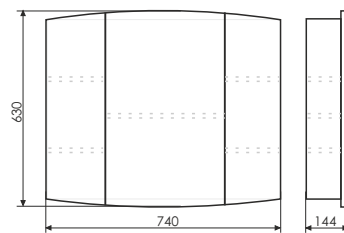

Лаура - 75-2

Название: Зеркало-шкаф
Артикул: Лаура - 75-3 (правое)
Цвет: Белый глянец
Габариты: 630x740x144 (ВxШxГ)

Название: Тумба-умывальник подвесная
Артикул: Лаура - 75-2
Цвет: Белый глянец
Габариты: 575x750x465 (ВxШxГ)
Комплектация: раковина QUADRO 75

Три створки оснащены петлями с плавным закрыванием. Высококачественное зеркальное полотно с амальгамой на основе серебра.

Тумба с двумя ящиками, оснащенными системой плавного закрывания. Фасады покрыты белой глянцевой эмалью.

Чертежи мебельного комплекта