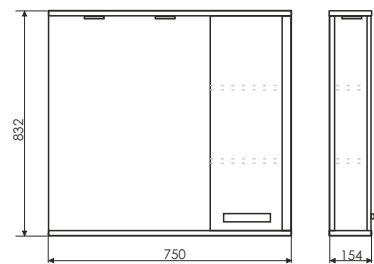

Чертеж шкафа-колонны

Шкаф-колонна с двумя створками и ящиком. Створки оснащены петлями с плавным закрыванием. Фасады покрыты белой глянцевой эмалью.

Лион - 76

Чертежи мебельного комплекта

Название: Зеркало-шкаф
Артикул: Тулуза - 75 (правое)
Цвет: Сосна Лоредо
Габариты: 832x750x154 (ВxШxГ)
Комплектация: 2 точечных светильника