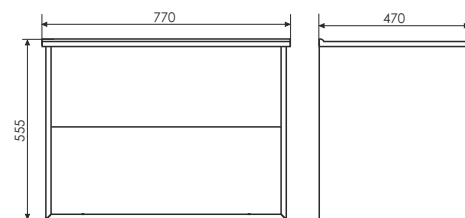

NEW

Чертежи мебельного комплекта

Название: Зеркало-шкаф
Артикул: Женева - 75
Цвет: Дуб белый
Габариты: 800x750x160 (ВxШxГ)

Название: Тумба-умывальник подвесная
Артикул: Женева-75
Цвет: Дуб белый
Габариты: 555x770x470 (ВxШxГ)
Комплектация: раковина COMFORTY 75E

Название: Шкаф-колонна
Артикул: Женева - 35 (правая)
Цвет: Дуб белый
Габариты: 1600x350x320 (ВxШxГ)

Створки оснащены петлями с плавным закрыванием. Высококачественное зеркальное полотно с амальгамой на основе серебра.

Тумба с двумя ящиками с системой Push-to-Open (открытие от нажатия).

Шкаф-колонна с двумя распашными дверками. Створки оснащены петлями с плавным закрыванием.

NEW

Чертежи мебельного комплекта

Название: Зеркало-шкаф
Артикул: Женева - 90
Цвет: Дуб белый
Габариты: 800x900x160 (ВxШxГ)

Название: Тумба-умывальник подвесная
Артикул: Женева-90
Цвет: Дуб белый
Габариты: 555x905x470 (ВxШxГ)
Комплектация: раковина COMFORTY 90E

Название: Шкаф-колонна
Артикул: Женева - 35 (правая)
Цвет: Дуб белый
Габариты: 1600x350x320 (ВxШxГ)

Створки оснащены петлями с плавным закрыванием. Высококачественное зеркальное полотно с амальгамой на основе серебра.

Тумба с двумя ящиками с системой Push-to-Open (открытие от нажатия).

Шкаф-колонна с двумя распашными дверками. Створки оснащены петлями с плавным закрыванием.