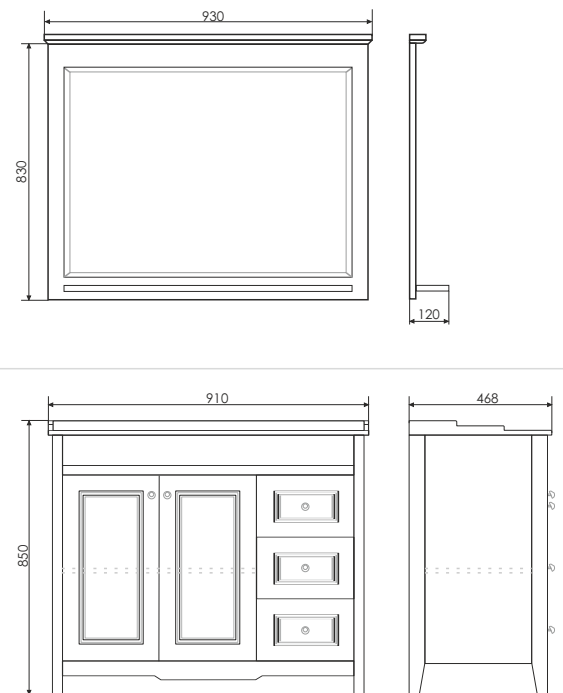

Название: Зеркало с полкой
Артикул: Тбилиси - 90
Цвет: Белый глянец
Габариты: 830x930x120 (ВxШxГ)

Название: Тумба-умывальник
Артикул: Тбилиси - 90
Цвет: Белый глянец
Габариты: 850x910x468 (ВxШxГ)
Комплектация: раковина COMFORTY XD-F90

Название: Полуколонна
Артикул: Тбилиси - 40 (правая/левая)
Цвет: Белый глянец
Габариты: 1228x428x355 (ВxШxГ)

Высококачественное зеркальное полотно с амальгамой на основе серебра.

Тумба с тремя ящиками и двумя створками, оснащены петлями с плавным закрыванием. Фасады покрыты белой глянцевой эмалью.

Полуколонна с одной створкой и ящиком. Створка и ящик оснащены системой плавного закрывания. Фасады покрыты белой глянцевой эмалью.