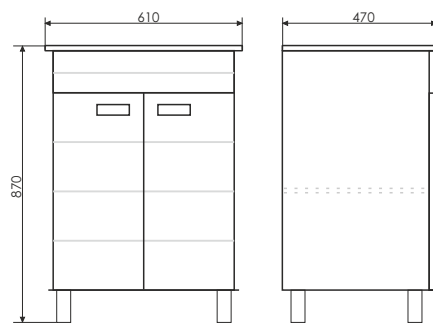

Модена - 60

Название: Зеркало-шкаф
Артикул: Модена - 60 (правое/левое)
Цвет: Белый глянец
Габариты: 632x600x134 (ВxШxГ)

Название: Тумба-умывальник
Артикул: Модена - 60
Цвет: Белый глянец
Габариты: 870x610x470 (ВxШxГ)
Комплектация: раковина QUADRO 60

Чертежи мебельного комплекта

Створка оснащена петлями с плавным закрыванием. Высококачественное зеркальное полотно с амальгамой на основе серебра. Полки и створка покрыты белой глянцевой эмалью.

Тумба с двумя створками, оснащенными петлями с плавным закрыванием. Фасады тумбы покрыты белой глянцевой эмалью.

Название: Шкаф-колонна
Артикул: Модена - 35 (правая)
Цвет: Белый глянец
Габариты: 1902x350x316 (ВxШxГ)

Шкаф-колонна с двумя створками и ящиком. Створки оснащены петлями с плавным закрыванием. Фасады покрыты белой глянцевой эмалью.

Модена - 75

Название: Зеркало-шкаф
Артикул: Модена - 75 (правое)
Цвет: Белый глянец
Габариты: 786x750x154 (ВxШxГ)
Комплектация: 2 точечных светильника

Название: Тумба-умывальник
Артикул: Модена - 75
Цвет: Белый глянец
Габариты: 870x750x465 (ВxШxГ)
Комплектация: раковина QUADRO 75

Чертежи мебельного комплекта

Створка оснащена петлями с плавным закрыванием. Высококачественное зеркальное полотно с амальгамой на основе серебра. Полки и створка покрыты белой глянцевой эмалью.

Тумба с одной створкой и двумя ящиками. Створки оснащены петлями с плавным закрыванием. Фасады покрыты белой глянцевой эмалью.

Название: Шкаф-колонна
Артикул: Модена - 35 (правая)
Цвет: Белый глянец
Габариты: 1902x350x316 (ВxШxГ)

Шкаф-колонна с двумя створками и ящиком. Створки оснащены петлями с плавным закрыванием. Фасады покрыты белой глянцевой эмалью.