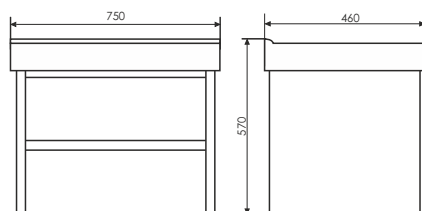

Название: Зеркало

Артикул: Жасмин - 75

Цвет: Белый

Габариты: 650x750x40 (ВxШxГ)

Комплектация: светильник люминисцентный 2 шт.

Название: Тумба-умывальник подвесная

Артикул: Дублин - 75

Цвет: Белый глянец

Габариты: 570x750x460 (ВxШxГ)

Комплектация: раковина COMFORTY 8057

Высококачественное зеркальное полотно с амальгамой на основе серебра.

Тумба с двумя ящиками оснащенными системой плавного закрывания. Фасады покрыты белой глянцевой эмалью.