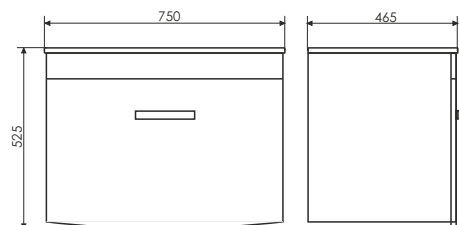

Лаура - 75-2

Название: Зеркало-шкаф
Артикул: Лаура - 75-3 (правое)
Цвет: Белый глянец
Габариты: 630x740x144 (ВxШxГ)

Название: Тумба-умывальник подвесная
Артикул: Лаура - 75-2
Цвет: Белый глянец
Габариты: 575x750x465 (ВxШxГ)
Комплектация: раковина QUADRO 75

Три створки оснащены петлями с плавным закрыванием. Высококачественное зеркальное полотно с амальгамой на основе серебра.

Тумба с двумя ящиками, оснащенными системой плавного закрывания. Фасады покрыты белой глянцевой эмалью.

Чертежи мебельного комплекта