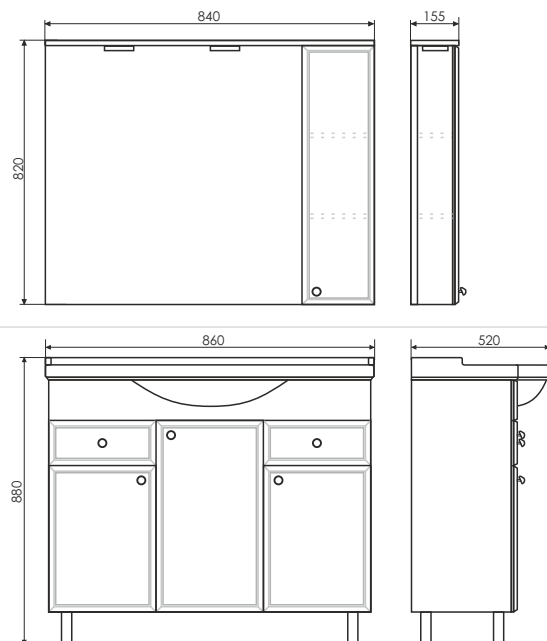

Шкаф-колонна с двумя створками и ящиком. Створки оснащены петлями с плавным закрыванием. Фасады покрыты белой глянцевой эмалью.

Чертежи мебельного комплекта

Сочи 85

Название: Зеркало-шкаф
Артикул: Сочи - 85 (правый)
Цвет: Белый глянец
Габариты: 820x840x155 (ВxШxГ)
Комплектация: 2 точечных светильника