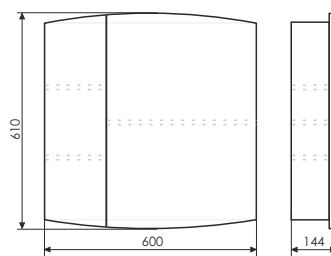

Лаура - 60-2

Название: Зеркало-шкаф
Артикул: Лаура - 60-2 (правое)
Цвет: Белый глянец
Габариты: 610x600x144 (ВxШxГ)

Название: Тумба-умывальник подвесная
Артикул: Лаура - 60-2
Цвет: Белый глянец
Габариты: 570x610x470 (ВxШxГ)
Комплектация: раковина QUADRO 60

Две створки оснащены петлями с плавным закрыванием. Высококачественное зеркальное полотно с амальгамой на основе серебра.

Тумба с двумя ящиками, оснащенными системой плавного закрывания. Фасады покрыты белой глянцевой эмалью.

Чертежи мебельного комплекта