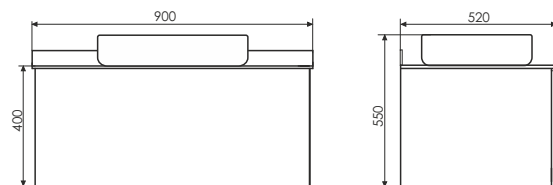

Председатель Организационного комитета,
Президент ФСРП,
Депутат Государственной Думы II, III, IV созывов

М.Е. Бурина

Чертежи мебельного комплекта

Милан - 90

NEW

Название: Зеркало-шкаф

Артикул: Милан - 90 (правое)