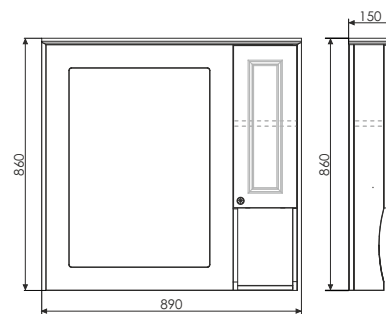

Чертежи мебельного комплекта

Створка оснащена петлями с плавным закрыванием. Высококачественное зеркальное полотно с амальгамой на основе серебра. Фасады покрыты эмалью оттенка слоновая кость.

Тумба с двумя створками. Створки оснащены петлями с плавным закрыванием. Фасады покрыты эмалью оттенка слоновая кость.

NEW