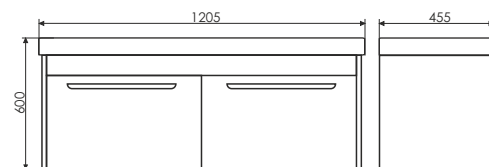

Название: Зеркало с подсветкой

Артикул: Жасмин - 120

Цвет: Белый

Габариты: 650x1200x40 (ВxШxГ)

Комплектация: Светильник люминисцентный 2 шт.

Название: Тумба-умывальник подвесная

Артикул: Твикс - 120П

Цвет: Сосна Лоредо

Габариты: 600x1205x455 (ВxШxГ)

Комплектация: раковина COMFORTY 8112

Зеркало оснащено встроенной люминисцентной подсветкой. Высококачественное зеркальное полотно с амальгамой на основе серебра.

Подвесная тумба с двумя выкатными ящиками с плавным закрыванием. Фасады покрыты белой глянцевой эмалью.

Название: Зеркало-шкаф

Артикул: Диана - 60 (правое)

Цвет: Белый глянец

Габариты: 740x580x140 (ВxШxГ)

Название: Тумба-умывальник

Артикул: Чезана - 60

Цвет: Белый глянец

Габариты: 850x600x450 (ВxШxГ)

Комплектация: раковина NEXT 60

Створка оснащена петлями с плавным закрыванием. Высококачественное зеркальное полотно с амальгамой на основе серебра.

Тумба с двумя створками, оснащенными системой плавного закрывания. Фасады тумбы покрыты белой глянцевой эмалью.