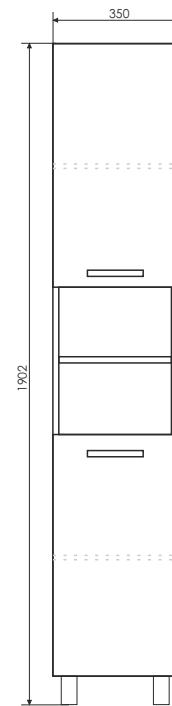

Чертеж шкаф-колонны

Название: Шкаф-колонна
Артикул: Манчестер - 35 (правая/левая)
Цвет: Венге темный
Габариты: 1902x350x316 (ВxШxГ)

Створки оснащены петлями с плавным закрыванием, покрыты белой глянцевой эмалью.