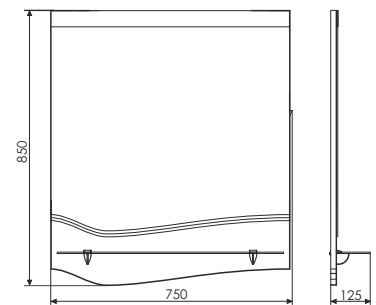

Самара - 76

NEW

Чертежи мебельного комплекта

Название: Зеркало с полкой
Артикул: Самара - 76
Цвет: Кофе полоска
Габариты: 850x750x125 (ВxШxГ)
Комплектация: светильник люминисцентный

Название: Тумба-умывальник подвесная
Артикул: Самара - 76
Цвет: Кофе полоска
Габариты: 430x765x454 (ВxШxГ)
Комплектация: раковина INFINITY 76