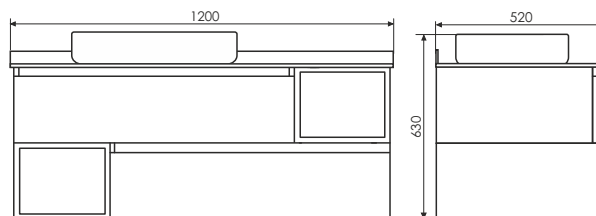

Тумба с двумя выкатными ящиками, с системой плавного закрывания.

Шкаф-колонна с одной распашной дверкой. Створка оснащена петлями с плавным закрыванием.

Прага - 120

NEW

Чертежи мебельного комплекта

Название: Зеркало-шкаф
Артикул: Прага - 120 (правое)
Цвет: Дуб белый
Габариты: 800x1180x140 (ВxШxГ)
Комплектация: доп. оснащается светильником