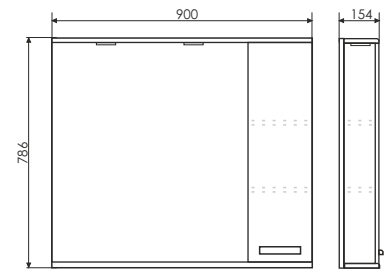

Манчестер - 90

Название: Зеркало-шкаф
Артикул: Манчестер - 90 (правое)
Цвет: Венге темный
Габариты: 786x900x154 (ВxШxГ)
Комплектация: 2 точечных светильника

Название: Тумба-умывальник
Артикул: Манчестер - 90
Цвет: Венге темный
Габариты: 870x905x470 (ВxШxГ)
Комплектация: раковина COMFORTY 90E

Название: Шкаф-колонна
Артикул: Манчестер - 35 (правая/левая)
Цвет: Венге темный
Габариты: 1902x350x316 (ВxШxГ)

Створка оснащена петлями с плавным закрыванием, покрыта белой глянцевой эмалью. Высококачественное зеркальное полотно с амальгамой на основе серебра.

Тумба с двумя ящиками, оснащенными системой плавного закрывания. Фасады покрыты белой глянцевой эмалью.

Створки оснащены петлями с плавным закрыванием, покрыты белой глянцевой эмалью.

Манчестер - 35

Название: Шкаф-колонна
Артикул: Манчестер - 35 (правая/левая)
Цвет: Венге темный
Габариты: 1902x350x316 (ВxШxГ)

Чертеж шкаф-колонны

Створки оснащены петлями с плавным закрыванием, покрыты белой глянцевой эмалью.