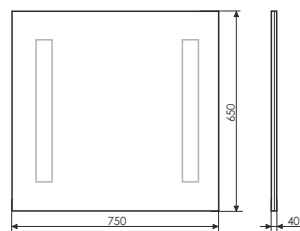

Название: Зеркало

Артикул: Жасмин - 75

Цвет: Белый

Габариты: 650x750x40 (ВxШxГ)

Комплектация: светильник люминисцентный 2 шт.

Название: Тумба-умывальник подвесная

Артикул: Дублин - 75

Цвет: Белый глянец

Габариты: 570x750x460 (ВxШxГ)

Комплектация: раковина COMFORTY 8057

Высококачественное зеркальное полотно с амальгамой на основе серебра.

Тумба с двумя ящиками оснащенными системой плавного закрывания. Фасады покрыты белой глянцевой эмалью.