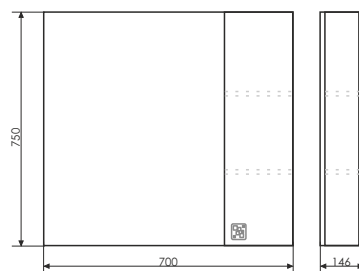

Название: Зеркало-шкаф
Артикул: Рио - 70 (правый/левый)
Цвет: Дуб Солсбери
Габариты: 750x700x146 (ВxШxГ)
Комплектация: доп. оснащается светильником

Название: Тумба-умывальник подвесная
Артикул: Рио - 70П
Цвет: Дуб Солсбери
Габариты: 480x700x452 (ВxШxГ)
Комплектация: раковина COMFORTY XD-A70

Створка оснащена петлями с плавным закрыванием. Высококачественное зеркальное полотно с амальгамой на основе серебра. Фасад покрыт белой глянцевой эмалью.

Тумба с двумя створками, оснащенными петлями с плавным закрыванием. Фасады покрыты белой глянцевой эмалью.