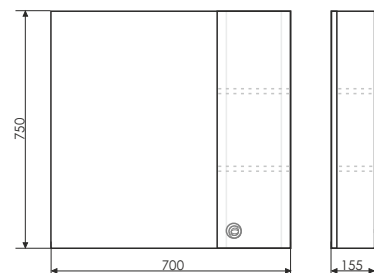

Название: Полуколонна
Артикул: Флоренция 35 (правая)
Цвет: Белый глянец
Габариты: 1225x355x330 (ВxШxГ)

Створки оснащены петлями с плавным закрыванием, покрыты белой глянцевой эмалью.