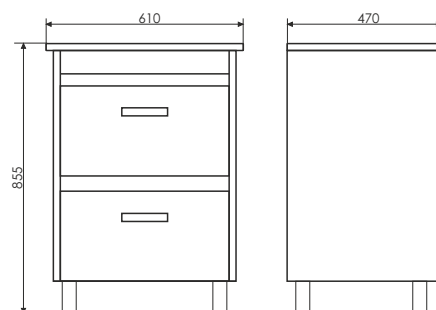

Тулуза - 60

Название: Зеркало-шкаф
Артикул: Тулуза - 60 (правое/левое)
Цвет: Сосна Лоредо
Габариты: 670x600x140 (ВxШxГ)

Название: Тумба-умывальник
Артикул: Тулуза - 60
Цвет: Сосна Лоредо
Габариты: 855x610x470 (ВxШxГ)
Комплектация: раковина QUADRO 60

Чертежи мебельного комплекта

Створка оснащена петлями с плавным закрыванием. Высококачественное зеркальное полотно с амальгамой на основе серебра.

Тумба с двумя ящиками, оснащенными петлями с плавным закрыванием. Фасады покрыты белой глянцевой эмалью.

Название: Шкаф-колонна
Артикул: Тулуза - 40 (правая)
Цвет: Сосна Лоредо
Габариты: 1902x404x300 (ВxШxГ)

Шкаф-колонна с двумя створками и ящиком. Створки оснащены петлями с плавным закрыванием, покрыты глянцевой эмалью. Фасад ящика - Сосна Лоредо.

Тулуза - 60D

Название: Зеркало-шкаф
Артикул: Тулуза - 60 (правое/левое)
Цвет: Сосна Лоредо
Габариты: 670x600x140 (ВxШxГ)

Название: Тумба-умывальник
Артикул: Тулуза - 60D
Цвет: Сосна Лоредо
Габариты: 855x610x470 (ВxШxГ)
Комплектация: раковина QUADRO 60

Чертежи мебельного комплекта

Створка оснащена петлями с плавным закрыванием. Высококачественное зеркальное полотно с амальгамой на основе серебра.

Тумба с двумя створками, оснащенными петлями с плавным закрыванием. Фасады покрыты белой глянцевой эмалью.

Название: Шкаф-колонна
Артикул: Тулуза - 40 (правая)
Цвет: Сосна Лоредо
Габариты: 1902x404x300 (ВxШxГ)

Шкаф-колонна с двумя створками и ящиком. Створки оснащены петлями с плавным закрыванием, покрыты глянцевой эмалью. Фасад ящика - Сосна Лоредо.