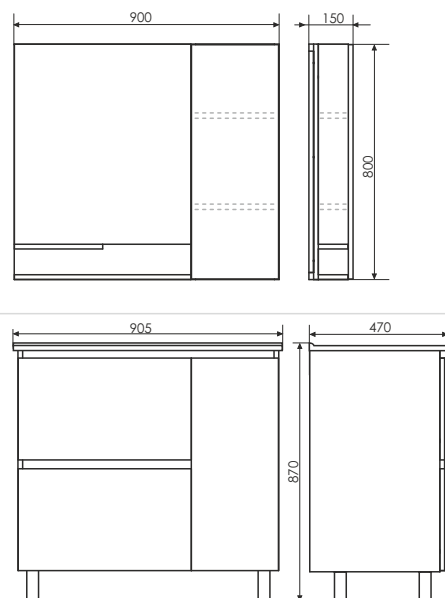

Верона - 90

NEW

Чертежи мебельного комплекта

Название: Зеркало-шкаф
Артикул: Верона - 90 (правое)
Цвет: Дуб белый
Габариты: 800x900x150 (ВxШxГ)
Комплектация: доп. оснащается светильником

Название: Тумба-умывальник
Артикул: Верона - 90
Цвет: Дуб белый
Габариты: 870x905x470 (ВxШxГ)
Комплектация: раковина COMFORTY 90E