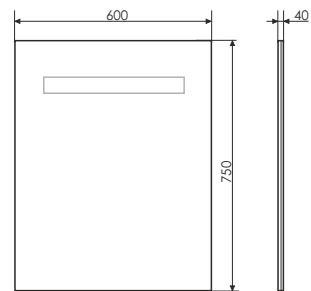

Дублин - 60

NEW

Чертежи мебельного комплекта

Название: Зеркало

Артикул: Виола - 60

Цвет: Белый

Габариты: 750x600x40 (ВxШxГ)

Комплектация: светильник люминисцентный