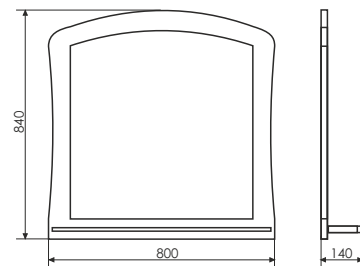

Чертежи мебельного комплекта

Высококачественное зеркальное полотно с амальгамой на основе серебра.

Тумба с тремя створками. Створки оснащены петлями с плавным закрыванием. Фасады и корпус покрыты белой глянцевой эмалью.