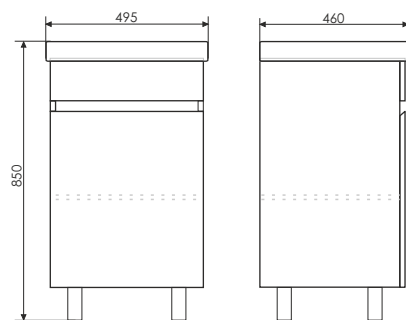

Название: Зеркало с полкой
Артикул: К-50
Цвет: Эбони светлый, Белый глянец
Габариты: 685x500x140 (ВxШxГ)

Название: Тумба-умывальник
Артикул: Астра - 50
Цвет: Эбони светлый, Белый глянец
Габариты: 850x495x460 (ВxШxГ)
Комплектация: раковина RINGO 50

Высококачественное зеркальное полотно с амальгамой на основе серебра.

Тумба с одной створкой, оснащена петлями с плавным закрыванием. Фасад тумбы покрыт белой глянцевой эмалью.