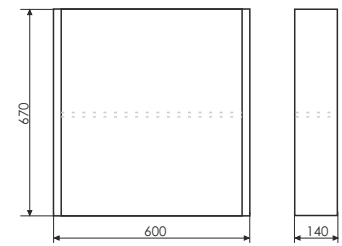

Киото - 75П

Название: Зеркало-шкаф
Артикул: Тулуза - 75 (правое)
Цвет: Белый глянец
Габариты: 832x750x154 (ВxШxГ)
Комплектация: 2 точечных светильника

Название: Тумба-умывальник подвесная
Артикул: Киото - 75П
Цвет: Белый глянец
Габариты: 550x750x470 (ВxШxГ)
Комплектация: раковина COMFORTY 002

Створка оснащена петлями с плавным закрыванием, покрыта белой глянцевой эмалью. Высококачественное зеркальное полотно с амальгамой на основе серебра.

Тумба с двумя створками, оснащенными петлями с плавным закрыванием. Фасады покрыты белой глянцевой эмалью.

Чертежи мебельного комплекта