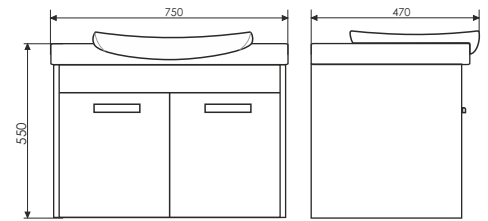

Киото - 75 П

NEW

Название: Зеркало-шкаф
Артикул: Барселона - 70 (правое/левое)
Цвет: Венге темный
Габариты: 800x700x150 (ВxШxГ)
Комплектация: доп. оснащается светильником

Название: Тумба-умывальник подвесная
Артикул: Киото - 75
Цвет: Венге темный, Сосна Лоредо
Габариты: 550x750x470 (ВxШxГ)
Комплектация: раковина COMFORTY 002

Створка оснащена петлями с плавным закрыванием, покрыта белой глянцевой эмалью. Высококачественное зеркальное полотно с амальгамой на основе серебра.

Тумба с двумя створками, оснащенными петлями с плавным закрыванием. Фасады покрыты белой глянцевой эмалью.

Киото - 90П

Название: Зеркало с подсветкой
Артикул: Жасмин - 85
Цвет: Белый
Габариты: 650x850x40 (ВxШxГ)
Комплектация: Светильник люминисцентный 2 шт.

Название: Тумба-умывальник подвесная
Артикул: Киото - 90П
Цвет: Сосна Лоредо
Габариты: 560x900x470 (ВxШxГ)
Комплектация: раковина COMFORTY 003

Зеркало оснащено встроенной люминисцентной подсветкой. Высококачественное зеркальное полотно с амальгамой на основе серебра.

Тумба с одним ящиком, оснащенным системой плавного закрывания. Фасад покрыт белой глянцевой эмалью.