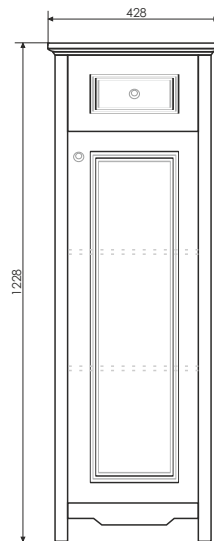

Название: Полуколонна
Артикул: Тбилиси - 40 (правая/левая)
Цвет: Белый глянец
Габариты: 1228x428x355 (ВxШxГ)

Полуколонна с одной створкой и ящиком. Створка оснащена петлями с плавным закрыванием. Фасады покрыты белой глянцевой эмалью.