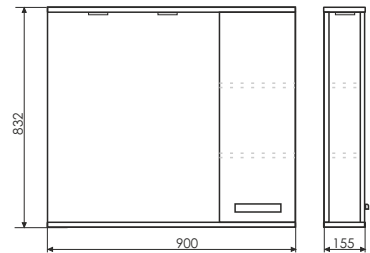

Название: Зеркало-шкаф
Артикул: Марио - 90 (правое)
Цвет: Сосна Лоредо
Габариты: 832x900x155 (ВxШxГ)
Комплектация: 2 точечных светильника

Название: Тумба-умывальник
Артикул: Марио - 90
Цвет: Сосна Лоредо
Габариты: 855x905x470 (ВxШxГ)
Комплектация: раковина COMFORTY 90E

Название: Шкаф-колонна
Артикул: Марио - 40 (правая)
Цвет: Сосна Лоредо
Габариты: 1902x404x300 (ВxШxГ)

Створка оснащена петлями с плавным закрыванием. Высококачественное зеркальное полотно с амальгамой на основе серебра.

Тумба с двумя створками и тремя ящиками. Створки оснащены петлями с плавным закрыванием.

Створки оснащены петлями с плавным закрыванием.