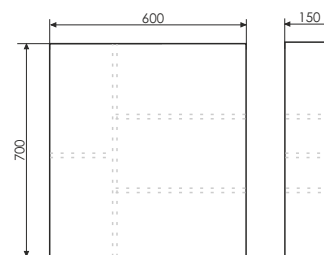

Чертежи мебельного комплекта

Название: Зеркало-шкаф (правое)
Артикул: Римини - 60
Цвет: Венге темный
Габариты: 700x600x150 (ВxШxГ)

Название: Тумба-умывальник подвесная
Артикул: Римини - 60
Цвет: Венге темный
Габариты: 860x600x460 (ВxШxГ)
Комплектация: раковина COMFORTY XD-S60

Дополнительно оснащается декоративными ножками.

Зеркало с одной створкой, оснащенной петлями с плавным закрыванием. Высококачественное зеркальное полотно с амальгамой на основе серебра.

Тумба с двумя выкатными ящиками, оснащенными системой плавного закрывания. Фасады облицованы декоративной пленкой, имитирующей текстуру дерева.

Чертежи мебельного комплекта

Название: Зеркало-шкаф
Артикул: Римини - 80
Цвет: Венге темный
Габариты: 700x800x150 (ВxШxГ)

Название: Тумба-умывальник подвесная
Артикул: Римини - 80
Цвет: Венге темный
Габариты: 860x800x460 (ВxШxГ)
Комплектация: раковина COMFORTY XD-S80

Дополнительно оснащается декоративными ножками.

Зеркало с тремя створками. Створки оснащены петлями с плавным закрыванием. Высококачественное зеркальное полотно с амальгамой на основе серебра.

Тумба с двумя выкатными ящиками, оснащенными системой плавного закрывания. Фасады облицованы декоративной пленкой, имитирующей текстуру дерева.