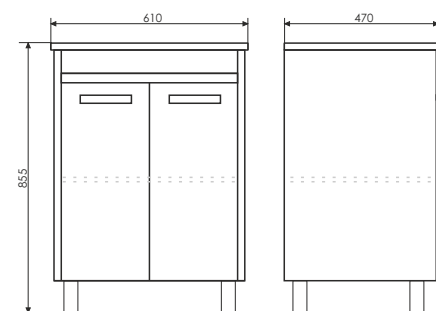

Створка оснащена петлями с плавным закрыванием. Высококачественное зеркальное полотно с амальгамой на основе серебра.

Тумба с двумя створками, оснащенными петлями с плавным закрыванием. Фасады покрыты белой глянцевой эмалью.

Название: Шкаф-колонна
Артикул: Тулуза - 40 (правая)
Цвет: Сосна Лоредо
Габариты: 1902x404x300 (ВxШxГ)

Шкаф-колонна с двумя створками и ящиком. Створки оснащены петлями с плавным закрыванием, покрыты глянцевой эмалью. Фасад ящика - Сосна Лоредо.