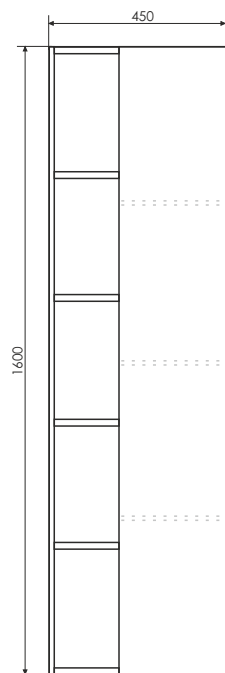

Чертеж шкаф-колонны

Название: Шкаф - колонна
Артикул: Турин - 45 (правая)
Цвет: Дуб бежевый
Габариты: 1600x450x320 (ВxШxГ)

Шкаф-колонна с одной распашной дверкой. Створки оснащена петлями с плавным закрыванием.