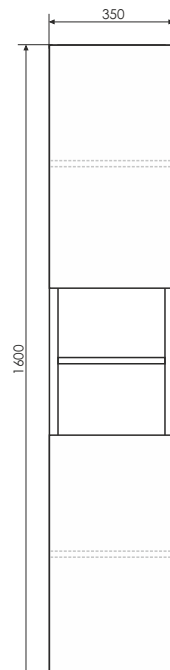

Чертеж шкаф-колонны

Верона - 35

Название: Шкаф-колонна
Артикул: Верона - 35 (правая)
Цвет: Дуб белый
Габариты: 1600x350x320 (ВxШxГ)

Шкаф-колонна с двумя распашными дверками. Створки оснащены петлями с плавным закрыванием.