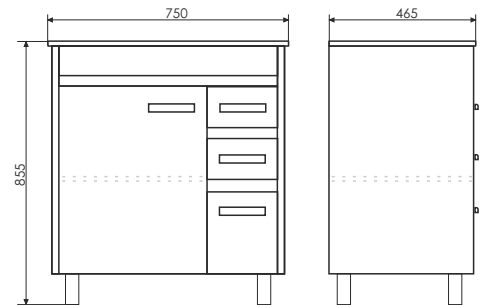

Марио - 75

Название: Зеркало-шкаф
Артикул: Марио - 75 (правое)
Цвет: Сосна Лоредо
Габариты: 832x750x154 (ВxШxГ)
Комплектация: 2 точечных светильника

Название: Тумба-умывальник
Артикул: Марио - 75
Цвет: Сосна Лоредо
Габариты: 855x750x465 (ВxШxГ)
Комплектация: раковина QUADRO 75

Название: Шкаф-колонна
Артикул: Марио - 40 (правая)
Цвет: Сосна Лоредо
Габариты: 1902x404x300 (ВxШxГ)

Створка оснащена петлями с плавным закрыванием. Высококачественное зеркальное полотно с амальгамой на основе серебра.

Тумба с одной створкой и тремя ящиками. Створка оснащена петлями с плавным закрыванием.

Створки оснащены петлями с плавным закрыванием.

Марио - 90

Название: Зеркало-шкаф
Артикул: Марио - 90 (правое)
Цвет: Сосна Лоредо
Габариты: 832x900x155 (ВxШxГ)
Комплектация: 2 точечных светильника

Название: Тумба-умывальник
Артикул: Марио - 90
Цвет: Сосна Лоредо
Габариты: 855x905x470 (ВxШxГ)
Комплектация: раковина COMFORTY 90E

Название: Шкаф-колонна
Артикул: Марио - 40 (правая)
Цвет: Сосна Лоредо
Габариты: 1902x404x300 (ВxШxГ)

Створка оснащена петлями с плавным закрыванием. Высококачественное зеркальное полотно с амальгамой на основе серебра.

Тумба с двумя створками и тремя ящиками. Створки оснащены петлями с плавным закрыванием.

Створки оснащены петлями с плавным закрыванием.