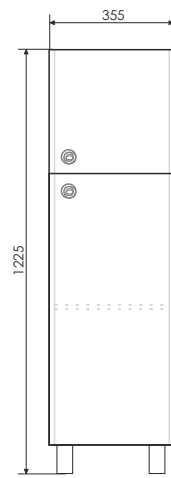

Название: Полуколонна
Артикул: Флоренция - 35 (правая)
Цвет: Белый глянец
Габариты: 1225x355x330 (ВxШxГ)

Створки оснащены петлями плавного закрывания. Фасады покрыты белой глянцевой эмалью.