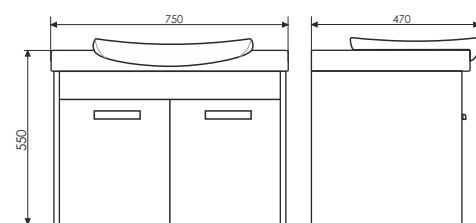

Киото - 60

Название: Зеркало-шкаф
Артикул: Тулуза - 60 (правое/левое)
Цвет: Сосна Лоредо
Габариты: 670x600x140 (ВxШxГ)

Название: Тумба-умывальник
Артикул: Киото - 60
Цвет: Сосна Лоредо, Венге темный
Габариты: 880x600x470 (ВxШxГ)
Комплектация: раковина COMFORTY 001

Створка оснащена петлями с плавным закрыванием. Высококачественное зеркальное полотно с амальгамой на основе серебра.

Тумба с двумя створками, оснащенными петлями с плавным закрыванием. Фасады покрыты белой глянцевой эмалью.

Чертежи мебельного комплекта

Киото - 75П

Название: Зеркало-шкаф
Артикул: Тулуза - 75 (правое)
Цвет: Белый глянец
Габариты: 832x750x154 (ВxШxГ)
Комплектация: 2 точечных светильника

Название: Тумба-умывальник подвесная
Артикул: Киото - 75П
Цвет: Белый глянец
Габариты: 550x750x470 (ВxШxГ)
Комплектация: раковина COMFORTY 002

Створка оснащена петлями с плавным закрыванием, покрыта белой глянцевой эмалью. Высококачественное зеркальное полотно с амальгамой на основе серебра.

Тумба с двумя створками, оснащенными петлями с плавным закрыванием. Фасады покрыты белой глянцевой эмалью.

Чертежи мебельного комплекта