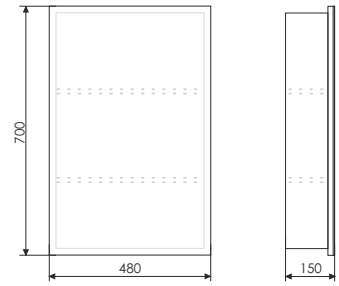

Диана - 50

Название: Зеркало-шкаф
Артикул: Диана - 50 (правое)
Цвет: Эбони светлый, белый глянец
Габариты: 700x480x150 (ВxШxГ)

Название: Тумба-умывальник подвесная
Артикул: Диана - 50
Цвет: Эбони светлый, белый глянец
Габариты: 500x495x460 (ВxШxГ)
Комплектация: раковина RINGO 50

Створка оснащена петлями с плавным закрыванием. Высококачественное зеркальное полотно с амальгамой на основе серебра.

Тумба с одним ящиком, оснащенный системой плавного закрывания. Фасад покрыт белой глянцевой эмалью.

Магнолия - 60

Название: Зеркало с полкой
Артикул: К-60 с подсветкой
Цвет: Белый глянец
Габариты: 685x600x140 (ВxШxГ)
Комплектация: 2 точечных светильника

Название: Тумба-умывальник подвесная
Артикул: Магнолия - 60
Цвет: Белый глянец
Габариты: 500x600x450 (ВxШxГ)
Комплектация: раковина NEXT 60

Полки покрыты белой глянцевой эмалью. Высококачественное зеркальное полотно с амальгамой на основе серебра.

Тумба с одним выдвижным ящиком, оснащенный системой плавного закрывания. Фасад тумбы покрыт белой глянцевой эмалью.

Модель так же выпускается шириной 50см