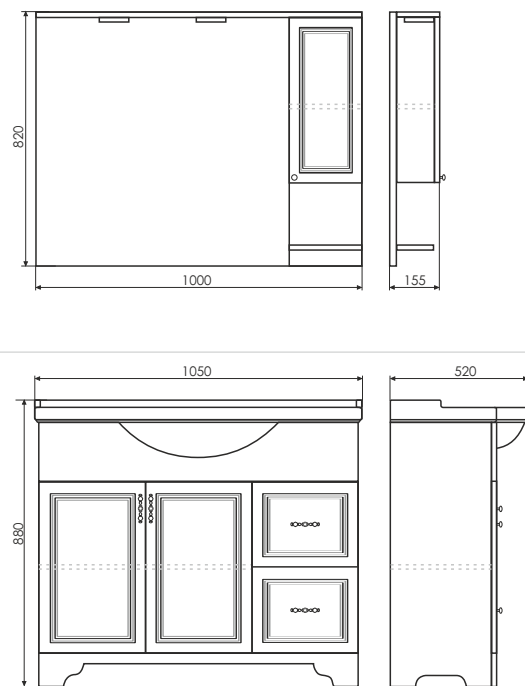

Шкаф-колонна с двумя створками и ящиком. Створки и ящик оснащены системой с плавным закрыванием. Фасады покрыты эмалью оттенка слоновая кость.

Севиля - 100

Чертежи мебельного комплекта

Название: Зеркало-шкаф
Артикул: Севиля - 100
Цвет: Слоновая кость
Габариты: 820x1000x155 (ВxШxГ)
Комплектация: 2 точечных светильника