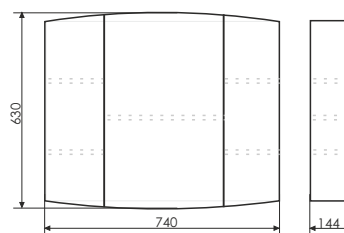

Лаура - 75-1

Название: Зеркало-шкаф
Артикул: Лаура - 75-3 (правое)
Цвет: Белый глянец
Габариты: 630x740x144 (ВxШxГ)

Название: Тумба-умывальник подвесная
Артикул: Лаура - 75-1
Цвет: Белый глянец
Габариты: 525x750x465 (ВxШxГ)
Комплектация: раковина QUADRO 75

Три створки оснащены петлями с плавным закрыванием. Высококачественное зеркальное полотно с амальгамой на основе серебра.

Тумба с одним ящиком, оснащенный системой плавного закрывания. Фасад покрыт белой глянцевой эмалью.

Чертежи мебельного комплекта

Лаура - 75-2

Название: Зеркало-шкаф
Артикул: Лаура - 75-3 (правое)
Цвет: Белый глянец
Габариты: 630x740x144 (ВxШxГ)

Название: Тумба-умывальник подвесная
Артикул: Лаура - 75-2
Цвет: Белый глянец
Габариты: 575x750x465 (ВxШxГ)
Комплектация: раковина QUADRO 75

Три створки оснащены петлями с плавным закрыванием. Высококачественное зеркальное полотно с амальгамой на основе серебра.

Тумба с двумя ящиками, оснащенными системой плавного закрывания. Фасады покрыты белой глянцевой эмалью.

Чертежи мебельного комплекта