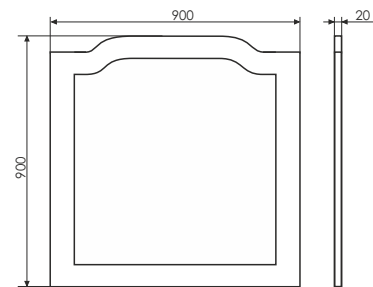

Чертежи мебельного комплекта