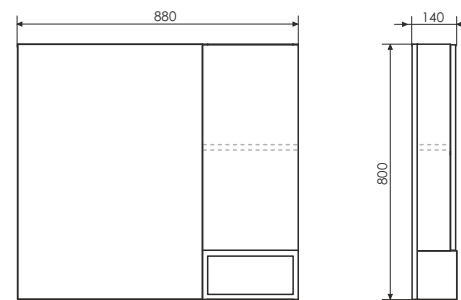

Чертежи мебельного комплекта