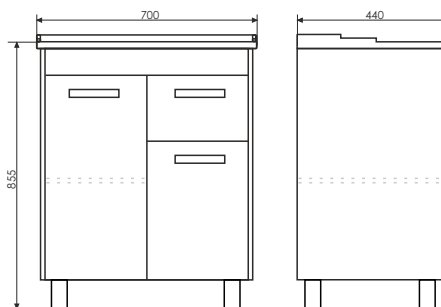

Название: Шкаф-колонна
Артикул: Барселона - 40 (правая)

Цвет: Венге темный

Габариты: 1902x404x300 (ВxШxГ)

Створки оснащены петлями с плавным закрыванием, покрыты белой глянцевой эмалью.