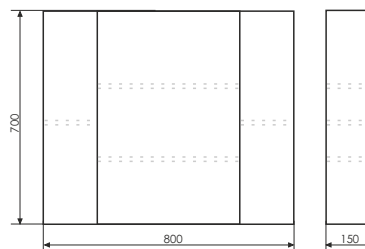

Чертежи мебельного комплекта