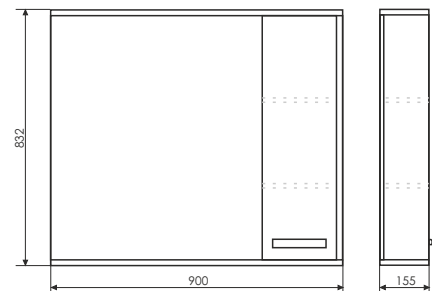

Название: Зеркало-шкаф
Артикул: Тулуза - 90
Цвет: Сосна Лоредо
Габариты: 832x900x155 (ВxШxГ)
Комплектация: 2 точечных светильника

Название: Тумба-умывальник
Артикул: Тулуза - 90
Цвет: Сосна Лоредо
Габариты: 855x905x470 (ВxШxГ)
Комплектация: раковина COMFORTY 90E

Название: Шкаф-колонна
Артикул: Тулуза - 40 (правая)
Цвет: Сосна Лоредо
Габариты: 1902x404x300 (ВxШxГ)

Высококачественное зеркальное полотно с амальгамой на основе серебра. Створка оснащена петлями с плавным закрыванием, покрыта белой глянцевой эмалью.

Тумба с двумя створками и двумя ящиками, оснащенными петлями с плавным закрыванием. Фасады покрыты белой глянцевой эмалью.

Шкаф-колонна с двумя створками и ящиком. Створки оснащены петлями с плавным закрыванием, покрыты глянцевой эмалью. Фасад ящика - Сосна Лоредо.