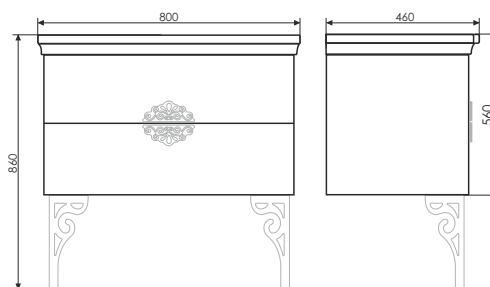

Чертежи мебельного комплекта