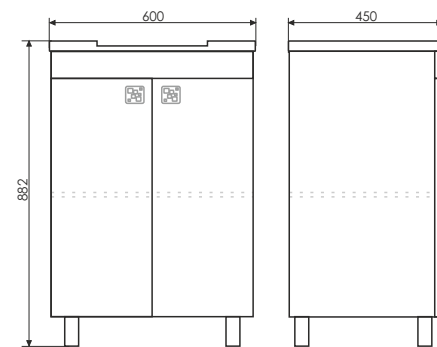

Чертеж шкаф-колонны

Створки оснащены петлями с плавным закрыванием, покрыты белой глянцевой эмалью.

Рио - 60

Чертежи мебельного комплекта

Название: Зеркало-шкаф
Артикул: Рио - 60 (правый/левый)
Цвет: Дуб Солсбери
Габариты: 700x600x150 (ВxШxГ)
Комплектация: доп. оснащается светильником