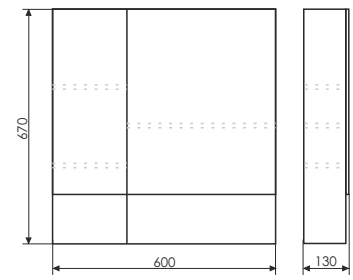

Ницца - 60

Название: Зеркало-шкаф
Артикул: Ницца - 60 (правое)
Цвет: Сосна Лоредо
Габариты: 670x600x130 (ВxШxГ)

Название: Тумба-умывальник подвесная
Артикул: Ницца - 60
Цвет: Сосна Лоредо
Габариты: 455x600x450 (ВxШxГ)
Комплектация: раковина NEXT 60

Две створки оснащены петлями с плавным закрыванием. Высококачественное зеркальное полотно с амальгамой на основе серебра.

Тумба с двумя ящиками, оснащенными системой плавного закрывания.

Чертежи мебельного комплекта

Сухуми - 90

NEW

Название: Зеркало-шкаф
Артикул: Сухуми - 90
Цвет: Кофе полоска
Габариты: 800x900x150 (ВxШxГ)
Комплектация: доп. оснащается светильником

Название: Тумба-умывальник подвесная
Артикул: Сухуми - 90
Цвет: Кофе полоска
Габариты: 520x905x470 (ВxШxГ)
Комплектация: раковина COMFORTY 90E

Створка оснащена петлями с системой push-to-open. Фасад покрыт ПВХ пленкой. Высококачественное зеркальное полотно с амальгамой на основе серебра.

Тумба с двумя ящиками, оснащенных системой плавного закрывания. Фасады покрыты декоративной пленкой, имитирующей текстуру дерева.

Чертежи мебельного комплекта