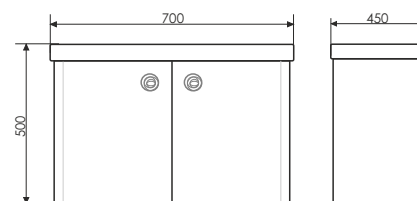

Название: Полуколонна
Артикул: Флоренция 35 (правая)
Цвет: Белый глянец
Габариты: 1225x355x330 (ВxШxГ)

Створки оснащены петлями с плавным закрыванием, покрыты белой глянцевой эмалью.