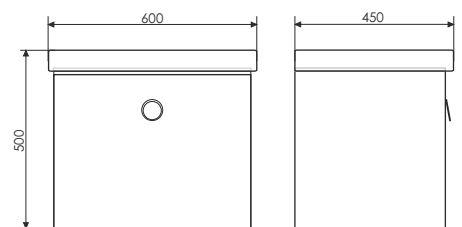

Название: Зеркало с полкой
Артикул: К-60 с подсветкой
Цвет: Белый глянец
Габариты: 685x600x140 (ВxШxГ)
Комплектация: 2 точечных светильника

Название: Тумба-умывальник подвесная
Артикул: Магнолия - 60
Цвет: Белый глянец
Габариты: 500x600x450 (ВxШxГ)
Комплектация: раковина NEXT 60

Полки покрыты белой глянцевой эмалью. Высококачественное зеркальное полотно с амальгамой на основе серебра.

Тумба с одним выдвижным ящиком, оснащенный системой плавного закрывания. Фасад тумбы покрыт белой глянцевой эмалью.

Модель так же выпускается шириной 50см