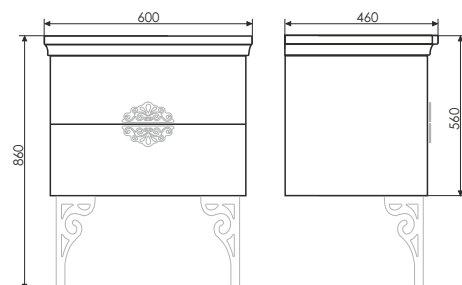

Чертежи мебельного комплекта

Название: Зеркало-шкаф (правое)
Артикул: Римини - 60
Цвет: Венге темный
Габариты: 700x600x150 (ВxШxГ)

Название: Тумба-умывальник подвесная
Артикул: Римини - 60
Цвет: Венге темный
Габариты: 860x600x460 (ВxШxГ)
Комплектация: раковина COMFORTY XD-S60

Дополнительно оснащается декоративными ножками.

Зеркало с одной створкой, оснащенной петлями с плавным закрыванием. Высококачественное зеркальное полотно с амальгамой на основе серебра.

Тумба с двумя выкатными ящиками, оснащенными системой плавного закрывания. Фасады облицованы декоративной пленкой, имитирующей текстуру дерева.

Чертежи мебельного комплекта

Название: Зеркало-шкаф
Артикул: Римини - 80
Цвет: Венге темный
Габариты: 700x800x150 (ВxШxГ)

Название: Тумба-умывальник подвесная
Артикул: Римини - 80
Цвет: Венге темный
Габариты: 860x800x460 (ВxШxГ)
Комплектация: раковина COMFORTY XD-S80

Дополнительно оснащается декоративными ножками.

Зеркало с тремя створками. Створки оснащены петлями с плавным закрыванием. Высококачественное зеркальное полотно с амальгамой на основе серебра.

Тумба с двумя выкатными ящиками, оснащенными системой плавного закрывания. Фасады облицованы декоративной пленкой, имитирующей текстуру дерева.