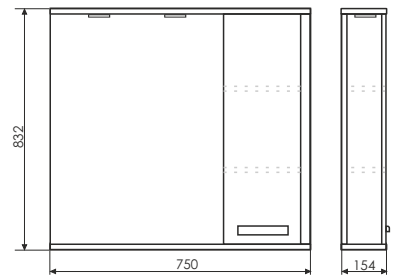

Название: Зеркало-шкаф
Артикул: Тулуза - 75 (правое)
Цвет: Сосна Лоредо
Габариты: 832x750x154 (ВxШxГ)
Комплектация: 2 точечных светильника

Название: Тумба-умывальник
Артикул: Тулуза - 75
Цвет: Сосна Лоредо
Габариты: 855x750x465 (ВxШxГ)
Комплектация: раковина QUADRO 75

Название: Шкаф-колонна
Артикул: Тулуза - 40 (правая)
Цвет: Сосна Лоредо
Габариты: 1902x404x300 (ВxШxГ)

Створка оснащена петлями с плавным закрыванием, покрыта белой глянцевой эмалью. Высококачественное зеркальное полотно с амальгамой на основе серебра.

Тумба с двумя створками, оснащенными петлями с плавным закрыванием. Фасады покрыты белой глянцевой эмалью.

Шкаф-колонна с двумя створками и ящиком. Створки оснащены петлями с плавным закрыванием, покрыты глянцевой эмалью. Фасад ящика - Сосна Лоредо.

Название: Зеркало-шкаф
Артикул: Тулуза - 90
Цвет: Сосна Лоредо
Габариты: 832x900x155 (ВxШxГ)
Комплектация: 2 точечных светильника

Название: Тумба-умывальник
Артикул: Тулуза - 90
Цвет: Сосна Лоредо
Габариты: 855x905x470 (ВxШxГ)
Комплектация: раковина COMFORTY 90E

Название: Шкаф-колонна
Артикул: Тулуза - 40 (правая)
Цвет: Сосна Лоредо
Габариты: 1902x404x300 (ВxШxГ)

Высококачественное зеркальное полотно с амальгамой на основе серебра. Створка оснащена петлями с плавным закрыванием, покрыта белой глянцевой эмалью.

Тумба с двумя створками и двумя ящиками, оснащенными петлями с плавным закрыванием. Фасады покрыты белой глянцевой эмалью.

Шкаф-колонна с двумя створками и ящиком. Створки оснащены петлями с плавным закрыванием, покрыты глянцевой эмалью. Фасад ящика - Сосна Лоредо.