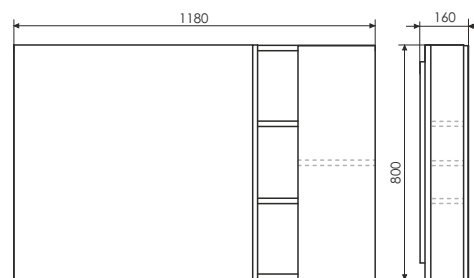

Милан - 120

NEW

Чертежи мебельного комплекта

Название: Зеркало-шкаф

Артикул: Милан - 120 (правое)

Цвет: Белый глянец

Габариты: 800x1180x160 (ВxШxГ)

Комплектация: доп. оснащается светильником