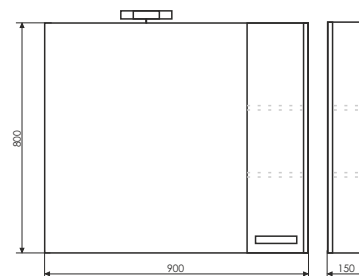

Створка оснащена петлями с плавным закрыванием, покрыта белой глянцевой эмалью. Высококачественное зеркальное полотно с амальгамой на основе серебра.

Тумба с одной створкой и тремя ящиками. Створка оснащена петлями с плавным закрыванием. Створка и фасады покрыты белой глянцевой эмалью.

Название: Шкаф-колонна
Артикул: Барселона - 40 (правая)
Цвет: Венге темный
Габариты: 1902x404x300 (ВxШxГ)

Створки оснащены петлями с плавным закрыванием, покрыты белой глянцевой эмалью.