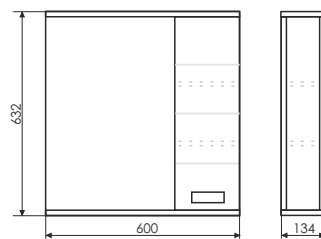

Модена - 60

Название: Зеркало-шкаф
Артикул: Модена - 60 (правое/левое)
Цвет: Белый глянец
Габариты: 632x600x134 (ВxШxГ)

Название: Тумба-умывальник
Артикул: Модена - 60
Цвет: Белый глянец
Габариты: 870x610x470 (ВxШxГ)
Комплектация: раковина QUADRO 60

Чертежи мебельного комплекта

Створка оснащена петлями с плавным закрыванием. Высококачественное зеркальное полотно с амальгамой на основе серебра. Полки и створка покрыты белой глянцевой эмалью.

Тумба с двумя створками, оснащенными петлями с плавным закрыванием. Фасады тумбы покрыты белой глянцевой эмалью.

Название: Шкаф-колонна
Артикул: Модена - 35 (правая)
Цвет: Белый глянец
Габариты: 1902x350x316 (ВxШxГ)

Шкаф-колонна с двумя створками и ящиком. Створки оснащены петлями с плавным закрыванием. Фасады покрыты белой глянцевой эмалью.

Модена - 75

Название: Зеркало-шкаф
Артикул: Модена - 75 (правое)
Цвет: Белый глянец
Габариты: 786x750x154 (ВxШxГ)
Комплектация: 2 точечных светильника

Название: Тумба-умывальник
Артикул: Модена - 75
Цвет: Белый глянец
Габариты: 870x750x465 (ВxШxГ)
Комплектация: раковина QUADRO 75

Чертежи мебельного комплекта

Створка оснащена петлями с плавным закрыванием. Высококачественное зеркальное полотно с амальгамой на основе серебра. Полки и створка покрыты белой глянцевой эмалью.

Тумба с одной створкой и двумя ящиками. Створки оснащены петлями с плавным закрыванием. Фасады покрыты белой глянцевой эмалью.

Название: Шкаф-колонна
Артикул: Модена - 35 (правая)
Цвет: Белый глянец
Габариты: 1902x350x316 (ВxШxГ)

Шкаф-колонна с двумя створками и ящиком. Створки оснащены петлями с плавным закрыванием. Фасады покрыты белой глянцевой эмалью.