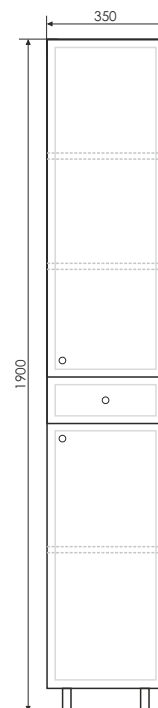

Чертеж шкаф-колонны

Сочи - 35

Название: Шкаф-колонна
Артикул: Сочи - 35 (правая)
Цвет: Белый глянец
Габариты: 1900x350x320 (ВxШxГ)

Шкаф-колонна с двумя створками и одним ящиком. Створки и ящик оснащены системой плавного закрывания, фасады покрыты белой глянцевой эмалью.