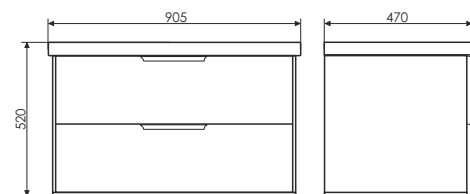

Чертежи мебельного комплекта