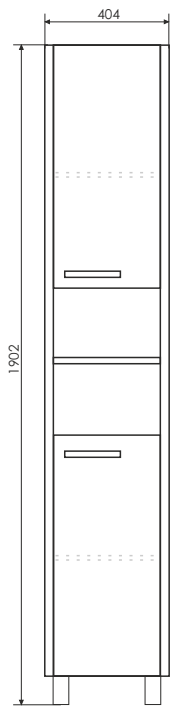

Чертеж шкаф-колонны

Название: Шкаф-колонна
Артикул: Барселона - 40 (правая)
Цвет: Венге темный
Габариты: 1902x404x300 (ВxШxГ)

Створки оснащены петлями с плавным закрыванием, покрыты белой глянцевой эмалью.