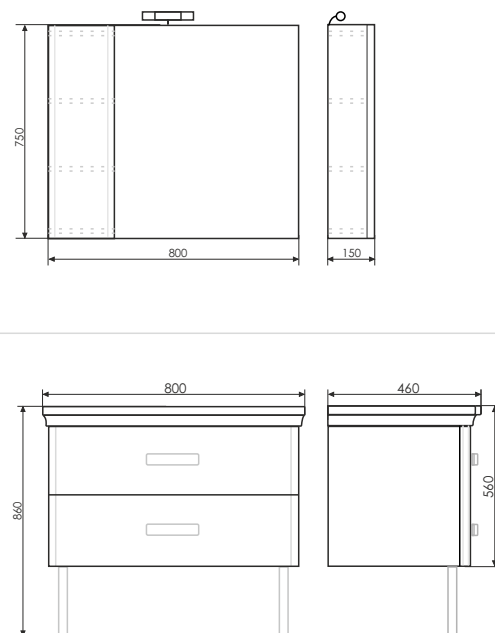

Чертежи мебельного комплекта

Название: Зеркало-шкаф
Артикул: Рим - 80 (правое/левое)
Цвет: Серый глянец
Габариты: 750x800x150 (ВxШxГ)
Комплектация: доп. оснащается светильником

Название: Тумба-умывальник подвесная
Артикул: Рим - 80
Цвет: Серый глянец
Габариты: 860x800x460 (ВxШxГ)
Комплектация: раковина COMFORTY XD-S80
Дополнительно оснащается декоративными ножками.

Зеркало с одной створкой. Створка оснащена системой плавного закрывания. Фасад покрыт серой глянцевой эмалью.

Тумба с двумя ящиками, с системой плавного закрывания. Фасады покрыты серой глянцевой эмалью.