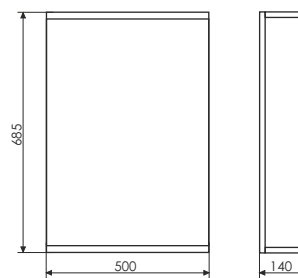

Название: Зеркало с полкой
Артикул: К-50
Цвет: Эбони светлый, Белый глянец
Габариты: 685x500x140 (ВxШxГ)

Название: Тумба-умывальник
Артикул: Астра - 50
Цвет: Эбони светлый, Белый глянец
Габариты: 850x495x460 (ВxШxГ)
Комплектация: раковина RINGO 50

Высококачественное зеркальное полотно с амальгамой на основе серебра.

Тумба с одной створкой, оснащена петлями с плавным закрыванием. Фасад тумбы покрыт белой глянцевой эмалью.