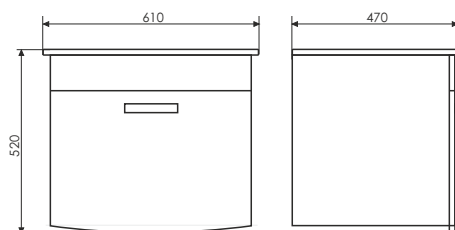

Лаура - 60-2

Название: Зеркало-шкаф
Артикул: Лаура - 60-2 (правое)
Цвет: Белый глянец
Габариты: 610x600x144 (ВxШxГ)

Название: Тумба-умывальник подвесная
Артикул: Лаура - 60-2
Цвет: Белый глянец
Габариты: 570x610x470 (ВxШxГ)
Комплектация: раковина QUADRO 60

Две створки оснащены петлями с плавным закрыванием. Высококачественное зеркальное полотно с амальгамой на основе серебра.

Тумба с двумя ящиками, оснащенными системой плавного закрывания. Фасады покрыты белой глянцевой эмалью.

Чертежи мебельного комплекта