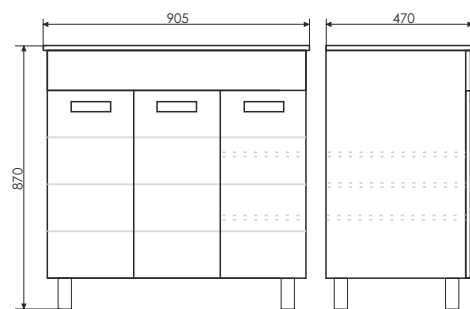

Модена - 90

Название: Зеркало-шкаф
Артикул: Модена - 90 (правое)
Цвет: Белый глянец
Габариты: 786x900x154 (ВxШxГ)
Комплектация: 2 точечных светильника

Название: Тумба-умывальник
Артикул: Модена - 90
Цвет: Белый глянец
Габариты: 870x905x470 (ВxШxГ)
Комплектация: раковина COMFORTY 90E

Чертежи мебельного комплекта

Створка оснащена петлями с плавным закрыванием. Высококачественное зеркальное полотно с амальгамой на основе серебра. Полки и створка покрыты белой глянцевой эмалью.

Тумба с тремя створками, оснащенными петлями с плавным закрыванием. Фасады покрыты белой глянцевой эмалью.

Шкаф-колонна с двумя створками и ящиком. Створки оснащены петлями с плавным закрыванием. Фасады покрыты белой глянцевой эмалью.

Модена - 35

Название: Шкаф-колонна
Артикул: Модена - 35 (правая)
Цвет: Белый глянец
Габариты: 1902x350x316 (ВxШxГ)

Чертеж шкафа-колонны

Шкаф-колонна с двумя створками и ящиком. Створки оснащены петлями с плавным закрыванием. Фасады покрыты белой глянцевой эмалью.