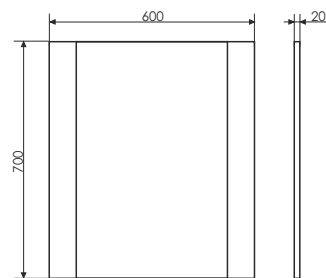

Название: Полуколонна
Артикул: Флоренция - 35 (правая)
Цвет: Белый глянец
Габариты: 1225x355x330 (ВxШxГ)

Створки оснащены петлями с плавным закрыванием, покрыты белой глянцевой эмалью.