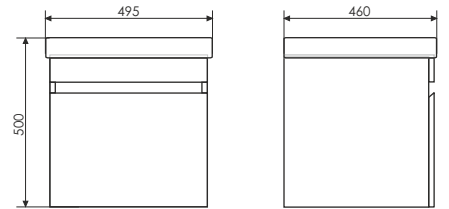

Диана - 50

Название: Зеркало-шкаф
Артикул: Диана - 50 (правое)
Цвет: Эбони светлый, белый глянец
Габариты: 700x480x150 (ВxШxГ)

Название: Тумба-умывальник подвесная
Артикул: Диана - 50
Цвет: Эбони светлый, белый глянец
Габариты: 500x495x460 (ВxШxГ)
Комплектация: раковина RINGO 50

Створка оснащена петлями с плавным закрыванием. Высококачественное зеркальное полотно с амальгамой на основе серебра.

Тумба с одним ящиком, оснащенный системой плавного закрывания. Фасад покрыт белой глянцевой эмалью.

Магнолия - 60

Название: Зеркало с полкой
Артикул: К-60 с подсветкой
Цвет: Белый глянец
Габариты: 685x600x140 (ВxШxГ)
Комплектация: 2 точечных светильника

Название: Тумба-умывальник подвесная
Артикул: Магнолия - 60
Цвет: Белый глянец
Габариты: 500x600x450 (ВxШxГ)
Комплектация: раковина NEXT 60

Полки покрыты белой глянцевой эмалью. Высококачественное зеркальное полотно с амальгамой на основе серебра.

Тумба с одним выдвижным ящиком, оснащенный системой плавного закрывания. Фасад тумбы покрыт белой глянцевой эмалью.

Модель так же выпускается шириной 50см