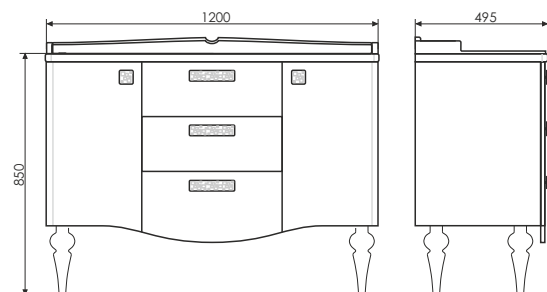

Чертежи мебельного комплекта