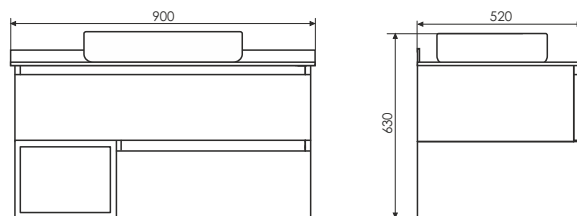

Чертежи мебельного комплекта