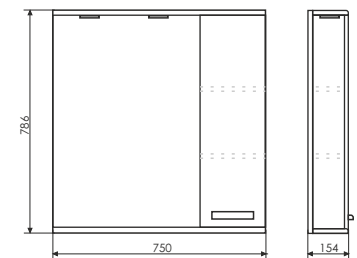

Створка оснащена петлями с плавным закрыванием, покрыта белой глянцевой эмалью. Высококачественное зеркальное полотно с амальгамой на основе серебра.

Тумба с одной створкой и двумя ящиками. Створка оснащена петлями с плавным закрыванием. Фасады тумбы покрыты белой глянцевой эмалью.

Створки оснащены петлями с плавным закрыванием, покрыты белой глянцевой эмалью.