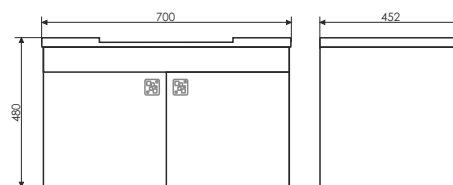

Название: Зеркало-шкаф
Артикул: Рио - 70 (правый/левый)
Цвет: Дуб Солсбери
Габариты: 750x700x146 (ВxШxГ)
Комплектация: доп. оснащается светильником

Название: Тумба-умывальник подвесная
Артикул: Рио - 70П
Цвет: Дуб Солсбери
Габариты: 480x700x452 (ВxШxГ)
Комплектация: раковина COMFORTY XD-A70

Створка оснащена петлями с плавным закрыванием. Высококачественное зеркальное полотно с амальгамой на основе серебра. Фасад покрыт белой глянцевой эмалью.

Тумба с двумя створками, оснащенными петлями с плавным закрыванием. Фасады покрыты белой глянцевой эмалью.