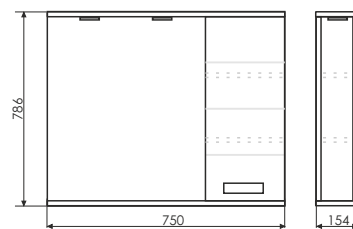

Створка оснащена петлями с плавным закрыванием. Высококачественное зеркальное полотно с амальгамой на основе серебра. Полки и створка покрыты белой глянцевой эмалью.

Тумба с одной створкой и двумя ящиками. Створки оснащены петлями с плавным закрыванием. Фасады покрыты белой глянцевой эмалью.

Название: Шкаф-колонна
Артикул: Модена - 35 (правая)
Цвет: Белый глянец
Габариты: 1902x350x316 (ВxШxГ)

Шкаф-колонна с двумя створками и ящиком. Створки оснащены петлями с плавным закрыванием. Фасады покрыты белой глянцевой эмалью.