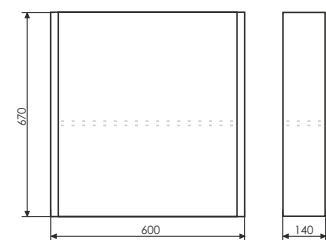

Створка оснащена петлями с плавным закрыванием. Высококачественное зеркальное полотно с амальгамой на основе серебра.

Тумба с двумя створками, оснащенными петлями с плавным закрыванием. Фасады покрыты белой глянцевой эмалью.

Название: Шкаф-колонна
Артикул: Тулуза - 40 (правая)
Цвет: Сосна Лоредо
Габариты: 1902x404x300 (ВxШxГ)

Шкаф-колонна с двумя створками и ящиком. Створки оснащены петлями с плавным закрыванием, покрыты глянцевой эмалью. Фасад ящика - Сосна Лоредо.