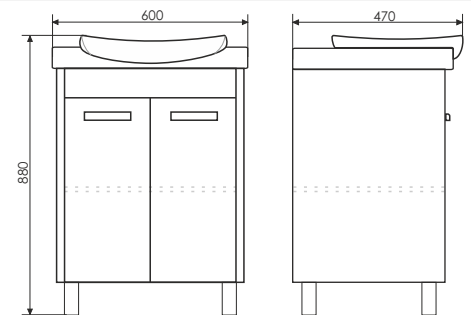

Киото - 75П

Название: Зеркало-шкаф
Артикул: Тулуза - 75 (правое)
Цвет: Белый глянец
Габариты: 832x750x154 (ВxШxГ)
Комплектация: 2 точечных светильника

Название: Тумба-умывальник подвесная
Артикул: Киото - 75П
Цвет: Белый глянец
Габариты: 550x750x470 (ВxШxГ)
Комплектация: раковина COMFORTY 002

Створка оснащена петлями с плавным закрыванием, покрыта белой глянцевой эмалью. Высококачественное зеркальное полотно с амальгамой на основе серебра.

Тумба с двумя створками, оснащенными петлями с плавным закрыванием. Фасады покрыты белой глянцевой эмалью.

Чертежи мебельного комплекта