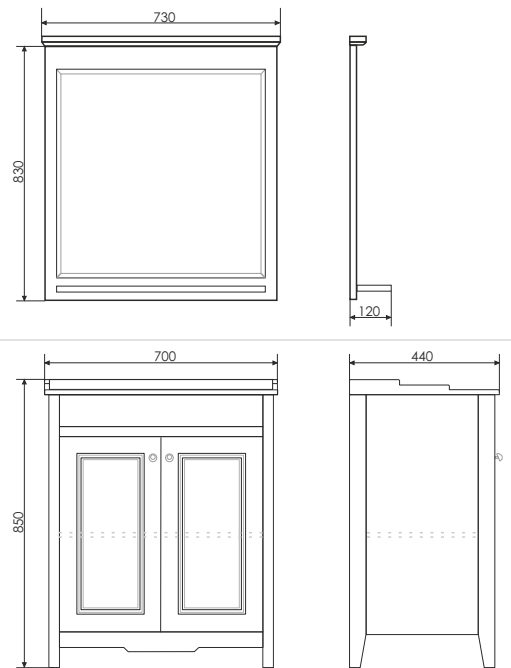

Тумба с двумя створками. Створки оснащены петлями с плавным закрыванием. Фасады покрыты эмалью оттенка слоновая кость.

NEW

Тбилиси - 70

Название: Зеркало с полкой
Артикул: Тбилиси - 70
Цвет: Белый глянец
Габариты: 830x730x120 (ВxШxГ)