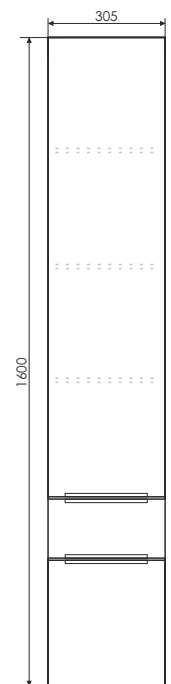

Чертеж шкаф-колонны

Название: Шкаф - колонна
Артикул: Самара - 30 (правая/левая)
Цвет: Кофе полоска
Габариты: 1600x305x320 (ВxШxГ)

Шкаф-колонна с двумя распашными дверками и выкатным ящиком. Створки оснащены петлями с плавным закрыванием, выкатной ящик оснащен системой плавного закрывания. Фасады и боковые стенки облицованы пленкой ПВХ.