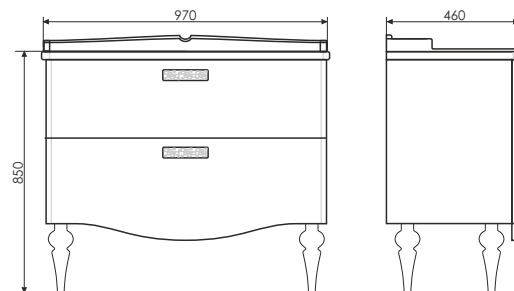

Чертежи мебельного комплекта

Название: Зеркало с полкой
Артикул: Монако - 100
Цвет: Белый глянец
Габариты: 900x1000x120 (ВxШxГ)

Название: Тумба-умывальник
Артикул: Монако - 100
Цвет: Белый глянец
Габариты: 850x970x460(ВxШxГ)
Комплектация: раковина COMFORTY 3310

Название: Шкаф-колонна
Артикул: Монако - 40 (правая)
Цвет: Белый глянец
Габариты: 1950x400x322 (ВxШxГ)

Высококачественное зеркальное полотно с амальгамой на основе серебра.

Тумба с двумя ящиками, оснащенными системой плавного закрывания. Фасады покрыты белой глянцевой эмалью.

Створки и ящик оснащены системой с плавного закрывания. Фасады покрыты белой глянцевой эмалью.