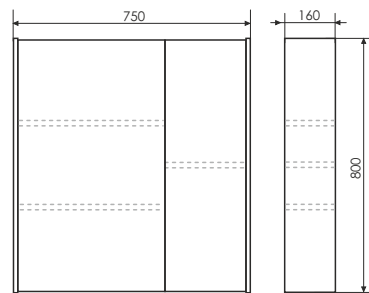

NEW

Чертежи мебельного комплекта

Название: Зеркало-шкаф
Артикул: Женева - 75
Цвет: Дуб белый
Габариты: 800x750x160 (ВxШxГ)

Название: Тумба-умывальник подвесная
Артикул: Женева-75
Цвет: Дуб белый
Габариты: 555x770x470 (ВxШxГ)
Комплектация: раковина COMFORTY 75E

Название: Шкаф-колонна
Артикул: Женева - 35 (правая)
Цвет: Дуб белый
Габариты: 1600x350x320 (ВxШxГ)

Створки оснащены петлями с плавным закрыванием. Высококачественное зеркальное полотно с амальгамой на основе серебра.

Тумба с двумя ящиками с системой Push-to-Open (открытие от нажатия).

Шкаф-колонна с двумя распашными дверками. Створки оснащены петлями с плавным закрыванием.

NEW

Чертежи мебельного комплекта

Название: Зеркало-шкаф
Артикул: Женева - 90
Цвет: Дуб белый
Габариты: 800x900x160 (ВxШxГ)

Название: Тумба-умывальник подвесная
Артикул: Женева-90
Цвет: Дуб белый
Габариты: 555x905x470 (ВxШxГ)
Комплектация: раковина COMFORTY 90E

Название: Шкаф-колонна
Артикул: Женева - 35 (правая)
Цвет: Дуб белый
Габариты: 1600x350x320 (ВxШxГ)

Створки оснащены петлями с плавным закрыванием. Высококачественное зеркальное полотно с амальгамой на основе серебра.

Тумба с двумя ящиками с системой Push-to-Open (открытие от нажатия).

Шкаф-колонна с двумя распашными дверками. Створки оснащены петлями с плавным закрыванием.