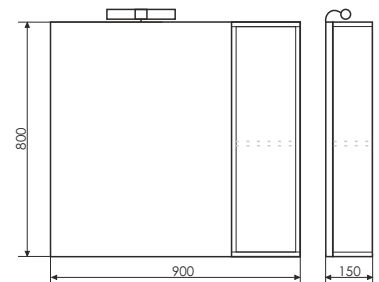

Чертежи мебельного комплекта