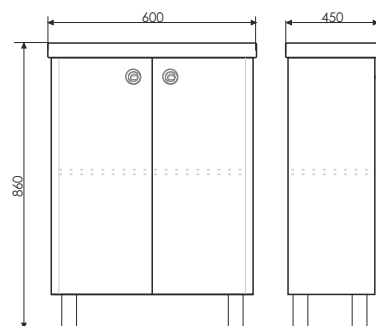

Название: Полуколонна
Артикул: Флоренция - 35 (правая)
Цвет: Белый глянец
Габариты: 1225x355x330 (ВxШxГ)

Створки оснащены петлями с плавным закрыванием, покрыты белой глянцевой эмалью.