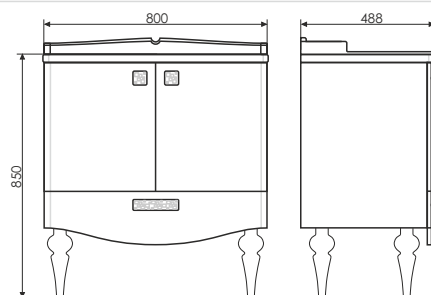

Чертежи мебельного комплекта