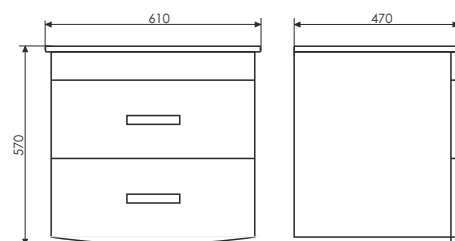

Лаура - 60-1

Название: Зеркало-шкаф
Артикул: Лаура - 60-2 (правое)
Цвет: Белый глянец
Габариты: 610x600x144 (ВxШxГ)

Название: Тумба-умывальник подвесная
Артикул: Лаура - 60-1
Цвет: Белый глянец
Габариты: 520x610x470 (ВxШxГ)
Комплектация: раковина QUADRO 60

Две створки оснащены петлями с плавным закрыванием. Высококачественное зеркальное полотно с амальгамой на основе серебра.

Тумба с одним ящиком, оснащенный системой плавного закрывания. Фасад покрыт белой глянцевой эмалью.

Чертежи мебельного комплекта

Лаура - 60-2

Название: Зеркало-шкаф
Артикул: Лаура - 60-2 (правое)
Цвет: Белый глянец
Габариты: 610x600x144 (ВxШxГ)

Название: Тумба-умывальник подвесная
Артикул: Лаура - 60-2
Цвет: Белый глянец
Габариты: 570x610x470 (ВxШxГ)
Комплектация: раковина QUADRO 60

Две створки оснащены петлями с плавным закрыванием. Высококачественное зеркальное полотно с амальгамой на основе серебра.

Тумба с двумя ящиками, оснащенными системой плавного закрывания. Фасады покрыты белой глянцевой эмалью.

Чертежи мебельного комплекта