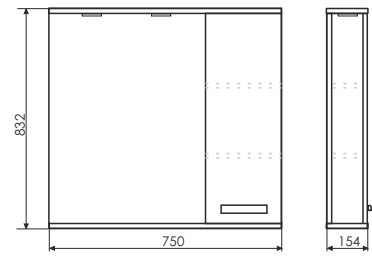

Марио - 75

Название: Зеркало-шкаф
Артикул: Марио - 75 (правое)
Цвет: Сосна Лоредо
Габариты: 832x750x154 (ВxШxГ)
Комплектация: 2 точечных светильника

Название: Тумба-умывальник
Артикул: Марио - 75
Цвет: Сосна Лоредо
Габариты: 855x750x465 (ВxШxГ)
Комплектация: раковина QUADRO 75

Название: Шкаф-колонна
Артикул: Марио - 40 (правая)
Цвет: Сосна Лоредо
Габариты: 1902x404x300 (ВxШxГ)

Створка оснащена петлями с плавным закрыванием. Высококачественное зеркальное полотно с амальгамой на основе серебра.

Тумба с одной створкой и тремя ящиками. Створка оснащена петлями с плавным закрыванием.

Створки оснащены петлями с плавным закрыванием.

Марио - 90

Название: Зеркало-шкаф
Артикул: Марио - 90 (правое)
Цвет: Сосна Лоредо
Габариты: 832x900x155 (ВxШxГ)
Комплектация: 2 точечных светильника

Название: Тумба-умывальник
Артикул: Марио - 90
Цвет: Сосна Лоредо
Габариты: 855x905x470 (ВxШxГ)
Комплектация: раковина COMFORTY 90E

Название: Шкаф-колонна
Артикул: Марио - 40 (правая)
Цвет: Сосна Лоредо
Габариты: 1902x404x300 (ВxШxГ)

Створка оснащена петлями с плавным закрыванием. Высококачественное зеркальное полотно с амальгамой на основе серебра.

Тумба с двумя створками и тремя ящиками. Створки оснащены петлями с плавным закрыванием.

Створки оснащены петлями с плавным закрыванием.