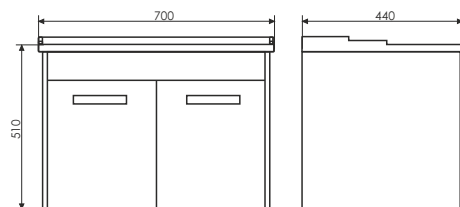

Барселона - 70П

Название: Зеркало-шкаф
Артикул: Барселона - 70 (правое/левое)
Цвет: Венге темный
Габариты: 800x700x150 (ВxШxГ)
Комплектация: доп. оснащается светильником

Название: Тумба-умывальник подвесная
Артикул: Барселона - 70П
Цвет: Венге темный
Габариты: 510x700x440 (ВxШxГ)
Комплектация: раковина COMFORTY XD-F70

Чертежи мебельного комплекта

Створка оснащена петлями с плавным закрыванием, покрыта белой глянцевой эмалью. Высококачественное зеркальное полотно с амальгамой на основе серебра.

Тумба с двумя створками, оснащенными петлями с плавным закрыванием. Фасады покрыты белой глянцевой эмалью.

Название: Шкаф-колонна
Артикул: Барселона - 40 (правая)
Цвет: Венге темный
Габариты: 1902x404x300 (ВxШxГ)

Створки оснащены петлями с плавным закрыванием, покрыты белой глянцевой эмалью.

Барселона - 90

Название: Зеркало-шкаф
Артикул: Барселона - 90 (правое/левое)
Цвет: Венге темный
Габариты: 800x900x150 (ВxШxГ)
Комплектация: доп. оснащается светильником

Название: Тумба-умывальник
Артикул: Барселона - 90
Цвет: Венге темный
Габариты: 850x910x468 (ВxШxГ)
Комплектация: раковина COMFORTY XD-F90

Чертежи мебельного комплекта

Створка оснащена петлями с плавным закрыванием, покрыта белой глянцевой эмалью. Высококачественное зеркальное полотно с амальгамой на основе серебра.

Тумба с одной створкой и тремя ящиками. Створка оснащена петлями с плавным закрыванием. Створка и фасады покрыты белой глянцевой эмалью.

Название: Шкаф-колонна
Артикул: Барселона - 40 (правая)
Цвет: Венге темный
Габариты: 1902x404x300 (ВxШxГ)

Створки оснащены петлями с плавным закрыванием, покрыты белой глянцевой эмалью.