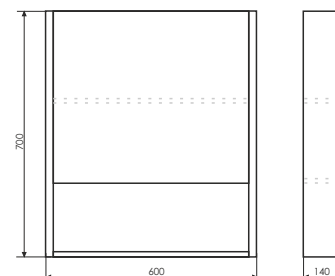

Название: Зеркало-шкаф
Артикул: Марио - 60 (правое)
Цвет: Сосна Лоредо
Габариты: 700x600x140 (ВxШxГ)

Название: Тумба-умывальник
Артикул: Марио - 60
Цвет: Сосна Лоредо
Габариты: 855x610x470 (ВxШxГ)
Комплектация: раковина QUADRO 60

Название: Шкаф-колонна
Артикул: Марио - 40 (правая)
Цвет: Сосна Лоредо
Габариты: 1902x404x300 (ВxШxГ)

Створка оснащена петлями с плавным закрыванием. Высококачественное зеркальное полотно с амальгамой на основе серебра.

Тумба с двумя створками. Створки оснащены петлями с плавным закрыванием.

Створки оснащены петлями плавного закрывания.