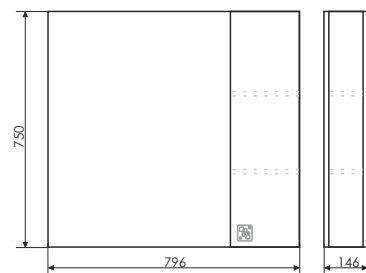

Тумба с двумя створками, оснащенными петлями с плавным закрыванием. Фасады покрыты белой глянцевой эмалью.

Рио - 80П

Чертежи мебельного комплекта

Название: Зеркало-шкаф
Артикул: Рио - 80 (правый/левый)
Цвет: Дуб Солсбери
Габариты: 750x796x146 (ВxШxГ)
Комплектация: доп. оснащается светильником