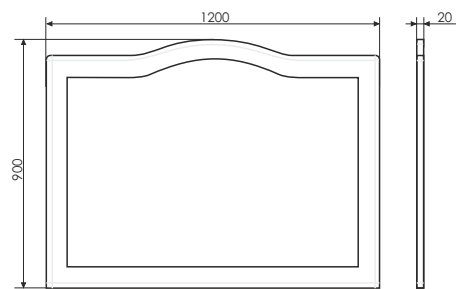

Чертежи мебельного комплекта