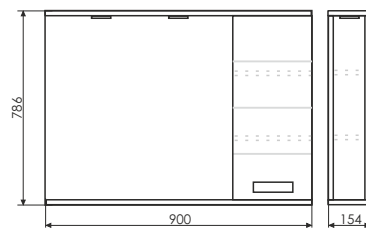

Модена - 90

Название: Зеркало-шкаф
Артикул: Модена - 90 (правое)
Цвет: Белый глянец
Габариты: 786x900x154 (ВxШxГ)
Комплектация: 2 точечных светильника

Название: Тумба-умывальник
Артикул: Модена - 90
Цвет: Белый глянец
Габариты: 870x905x470 (ВxШxГ)
Комплектация: раковина COMFORTY 90E

Чертежи мебельного комплекта

Створка оснащена петлями с плавным закрыванием. Высококачественное зеркальное полотно с амальгамой на основе серебра. Полки и створка покрыты белой глянцевой эмалью.

Тумба с тремя створками, оснащенными петлями с плавным закрыванием. Фасады покрыты белой глянцевой эмалью.

Шкаф-колонна с двумя створками и ящиком. Створки оснащены петлями с плавным закрыванием. Фасады покрыты белой глянцевой эмалью.

Модена - 35

Название: Шкаф-колонна
Артикул: Модена - 35 (правая)
Цвет: Белый глянец
Габариты: 1902x350x316 (ВxШxГ)

Чертеж шкафа-колонны

Шкаф-колонна с двумя створками и ящиком. Створки оснащены петлями с плавным закрыванием. Фасады покрыты белой глянцевой эмалью.