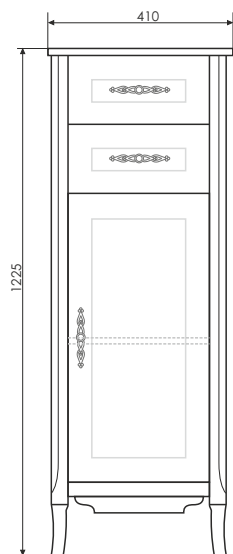

Название: Полуколонна
Артикул: Версаль - 40
Цвет: Слоновая кость
Габариты: 1225x410x410 (ВxШxГ)

Полуколонна с одной распашной створкой и двумя выкатными ящиками. Створка оснащена петлями с плавным закрыванием, выкатные ящики - на направляющих с системой плавного закрывания.