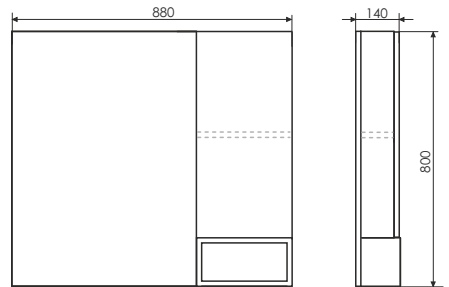

Название: Зеркало-шкаф
Артикул: Турин - 90 (правое)
Цвет: Дуб бежевый
Габариты: 800x880x140 (ВxШxГ)
Комплектация: доп. оснащается светильником

Название: Тумба-умывальник подвесная
Артикул: Турин-90L
Цвет: Дуб бежевый
Габариты: 495x905x470 (ВxШxГ)
Комплектация: раковина COMFORTY 9090EL

Название: Шкаф-колонна
Артикул: Турин - 45 (правая)
Цвет: Дуб бежевый
Габариты: 1600x450x320 (ВxШxГ)

Створка оснащена петлями с системой Push-to-open (открытие при нажатии). Высококачественное зеркальное полотно с амальгамой на основе серебра.

Тумба с двумя ящиками с системой плавного закрывания.

Шкаф-колонна с одной распашной дверкой. Створка оснащена петлями с плавным закрыванием.