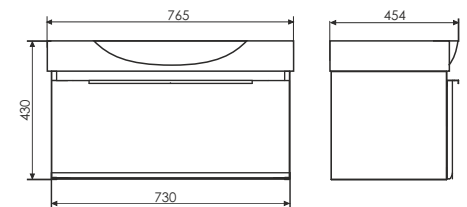

Самара - 76

NEW

Чертежи мебельного комплекта

Название: Зеркало с полкой
Артикул: Самара - 76
Цвет: Кофе полоска
Габариты: 850x750x125 (ВxШxГ)
Комплектация: светильник люминисцентный

Название: Тумба-умывальник подвесная
Артикул: Самара - 76
Цвет: Кофе полоска
Габариты: 430x765x454 (ВxШxГ)
Комплектация: раковина INFINITY 76