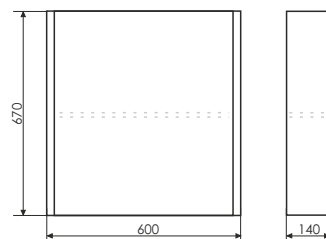

Тулуза - 60

Название: Зеркало-шкаф
Артикул: Тулуза - 60 (правое/левое)
Цвет: Сосна Лоредо
Габариты: 670x600x140 (ВxШxГ)

Название: Тумба-умывальник
Артикул: Тулуза - 60
Цвет: Сосна Лоредо
Габариты: 855x610x470 (ВxШxГ)
Комплектация: раковина QUADRO 60

Чертежи мебельного комплекта

Створка оснащена петлями с плавным закрыванием. Высококачественное зеркальное полотно с амальгамой на основе серебра.

Тумба с двумя ящиками, оснащенными петлями с плавным закрыванием. Фасады покрыты белой глянцевой эмалью.

Название: Шкаф-колонна
Артикул: Тулуза - 40 (правая)
Цвет: Сосна Лоредо
Габариты: 1902x404x300 (ВxШxГ)

Шкаф-колонна с двумя створками и ящиком. Створки оснащены петлями с плавным закрыванием, покрыты глянцевой эмалью. Фасад ящика - Сосна Лоредо.

Тулуза - 60D

Название: Зеркало-шкаф
Артикул: Тулуза - 60 (правое/левое)
Цвет: Сосна Лоредо
Габариты: 670x600x140 (ВxШxГ)

Название: Тумба-умывальник
Артикул: Тулуза - 60D
Цвет: Сосна Лоредо
Габариты: 855x610x470 (ВxШxГ)
Комплектация: раковина QUADRO 60

Чертежи мебельного комплекта

Створка оснащена петлями с плавным закрыванием. Высококачественное зеркальное полотно с амальгамой на основе серебра.

Тумба с двумя створками, оснащенными петлями с плавным закрыванием. Фасады покрыты белой глянцевой эмалью.

Название: Шкаф-колонна
Артикул: Тулуза - 40 (правая)
Цвет: Сосна Лоредо
Габариты: 1902x404x300 (ВxШxГ)

Шкаф-колонна с двумя створками и ящиком. Створки оснащены петлями с плавным закрыванием, покрыты глянцевой эмалью. Фасад ящика - Сосна Лоредо.