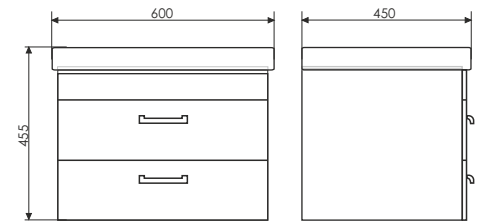

Ницца - 60

Название: Зеркало-шкаф
Артикул: Ницца - 60 (правое)
Цвет: Сосна Лоредо
Габариты: 670x600x130 (ВxШxГ)

Название: Тумба-умывальник подвесная
Артикул: Ницца - 60
Цвет: Сосна Лоредо
Габариты: 455x600x450 (ВxШxГ)
Комплектация: раковина NEXT 60

Две створки оснащены петлями с плавным закрыванием. Высококачественное зеркальное полотно с амальгамой на основе серебра.

Тумба с двумя ящиками, оснащенными системой плавного закрывания.

Чертежи мебельного комплекта

Сухуми - 90

NEW

Название: Зеркало-шкаф
Артикул: Сухуми - 90
Цвет: Кофе полоска
Габариты: 800x900x150 (ВxШxГ)
Комплектация: доп. оснащается светильником

Название: Тумба-умывальник подвесная
Артикул: Сухуми - 90
Цвет: Кофе полоска
Габариты: 520x905x470 (ВxШxГ)
Комплектация: раковина COMFORTY 90E

Створка оснащена петлями с системой push-to-open. Фасад покрыт ПВХ пленкой. Высококачественное зеркальное полотно с амальгамой на основе серебра.

Тумба с двумя ящиками, оснащенных системой плавного закрывания. Фасады покрыты декоративной пленкой, имитирующей текстуру дерева.

Чертежи мебельного комплекта