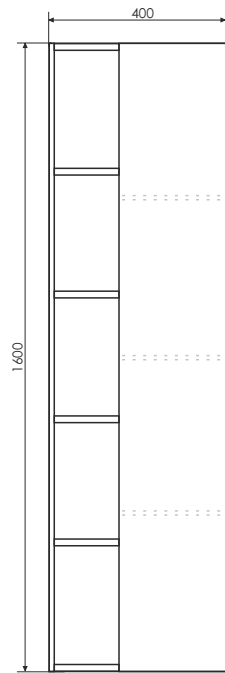

Створки оснащены петлями с плавным закрыванием, покрыты белой глянцевой эмалью.

Чертеж шкаф-колонны

Милан - 40

Название: Шкаф - колонна
Артикул: Милан - 40 (правая)
Цвет: Белый глянец
Габариты: 1600x400x320 (ВxШxГ)