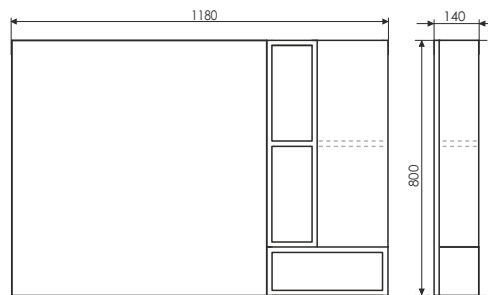

Тумба с двумя выкатными ящиками, с системой плавного закрывания.

Шкаф-колонна с одной распашной дверкой. Створка оснащена петлями с плавным закрыванием.

Прага - 120

NEW

Чертежи мебельного комплекта

Название: Зеркало-шкаф
Артикул: Прага - 120 (правое)
Цвет: Дуб белый
Габариты: 800x1180x140 (ВxШxГ)
Комплектация: доп. оснащается светильником