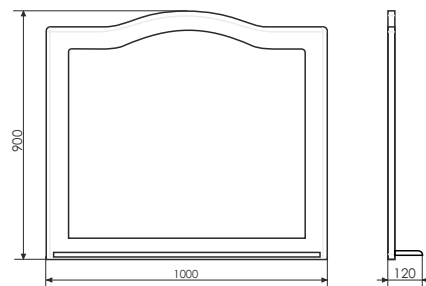

Чертежи мебельного комплекта

Название: Зеркало с полкой
Артикул: Монако - 100
Цвет: Белый глянец
Габариты: 900x1000x120 (ВxШxГ)

Название: Тумба-умывальник
Артикул: Монако - 100
Цвет: Белый глянец
Габариты: 850x970x460(ВxШxГ)
Комплектация: раковина COMFORTY 3310

Название: Шкаф-колонна
Артикул: Монако - 40 (правая)
Цвет: Белый глянец
Габариты: 1950x400x322 (ВxШxГ)

Высококачественное зеркальное полотно с амальгамой на основе серебра.

Тумба с двумя ящиками, оснащенными системой плавного закрывания. Фасады покрыты белой глянцевой эмалью.

Створки и ящик оснащены системой с плавного закрывания. Фасады покрыты белой глянцевой эмалью.