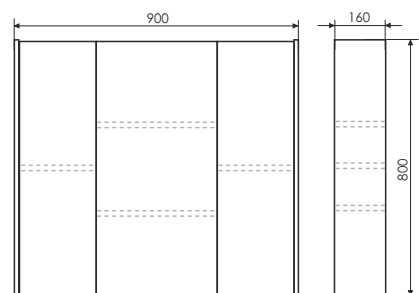

Тумба с двумя ящиками с системой Push-to-Open (открытие от нажатия).

Шкаф-колонна с двумя распашными дверками. Створки оснащены петлями с плавным закрыванием.

Женева - 90

NEW

Чертежи мебельного комплекта

Название: Зеркало-шкаф
Артикул: Женева - 90
Цвет: Дуб белый
Габариты: 800x900x160 (ВxШxГ)