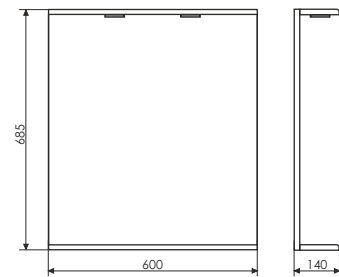

Название: Зеркало с полкой
Артикул: К-60 с подсветкой
Цвет: Белый глянец
Габариты: 685x600x140 (ВxШxГ)
Комплектация: 2 точечных светильника

Название: Тумба-умывальник подвесная
Артикул: Магнолия - 60
Цвет: Белый глянец
Габариты: 500x600x450 (ВxШxГ)
Комплектация: раковина NEXT 60

Полки покрыты белой глянцевой эмалью. Высококачественное зеркальное полотно с амальгамой на основе серебра.

Тумба с одним выдвижным ящиком, оснащенный системой плавного закрывания. Фасад тумбы покрыт белой глянцевой эмалью.

Модель так же выпускается шириной 50см