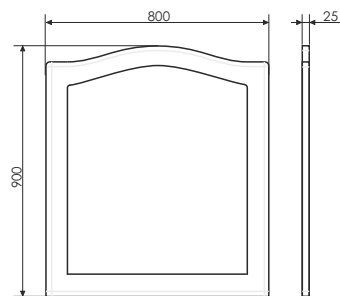

Чертежи мебельного комплекта