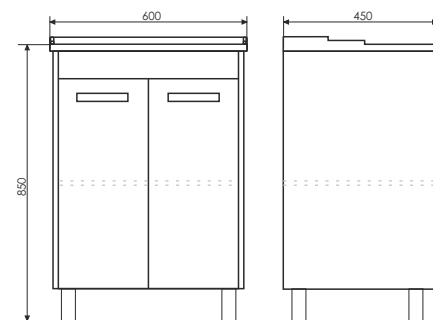

Название: Шкаф-колонна
Артикул: Барселона - 40 (правая)

Цвет: Венге темный

Габариты: 1902x404x300 (ВxШxГ)

Створки оснащены петлями с плавным закрыванием, покрыты белой глянцевой эмалью.