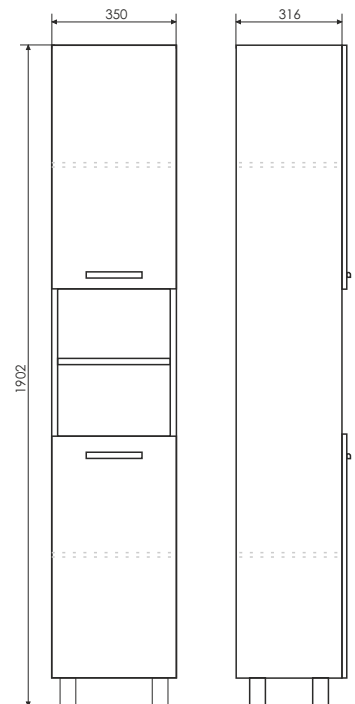

Створки оснащены петлями с плавным закрыванием, покрыты белой глянцевой эмалью.