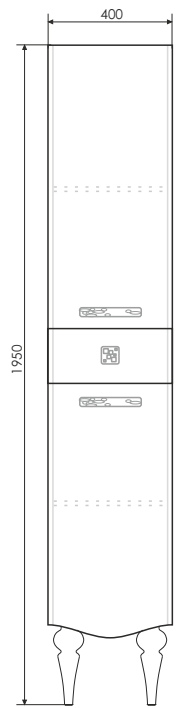

Чертеж шкаф-колонны

Название: Шкаф-колонна
Артикул: Монако - 40 (правая)
Цвет: Белый глянец
Габариты: 1950x400x322 (ВxШxГ)

Шкаф-колонна с двумя створками и ящиком. Створки и ящик оснащены системой плавного закрывания. Фасады покрыты белой глянцевой эмалью.