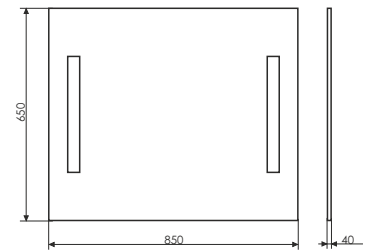

Киото - 75 П

NEW

Название: Зеркало-шкаф
Артикул: Барселона - 70 (правое/левое)
Цвет: Венге темный
Габариты: 800x700x150 (ВxШxГ)
Комплектация: доп. оснащается светильником

Название: Тумба-умывальник подвесная
Артикул: Киото - 75
Цвет: Венге темный, Сосна Лоредо
Габариты: 550x750x470 (ВxШxГ)
Комплектация: раковина COMFORTY 002

Створка оснащена петлями с плавным закрыванием, покрыта белой глянцевой эмалью. Высококачественное зеркальное полотно с амальгамой на основе серебра.

Тумба с двумя створками, оснащенными петлями с плавным закрыванием. Фасады покрыты белой глянцевой эмалью.