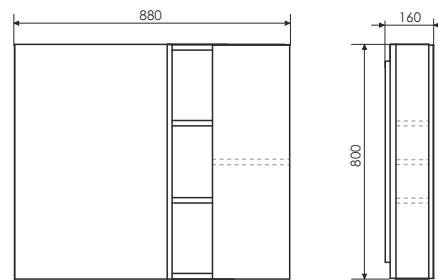

Председатель Организационного комитета,
Президент ФСРП,
Депутат Государственной Думы II, III, IV созывов

М.Е. Бурина

Чертежи мебельного комплекта

Милан - 90

NEW

Название: Зеркало-шкаф

Артикул: Милан - 90 (правое)