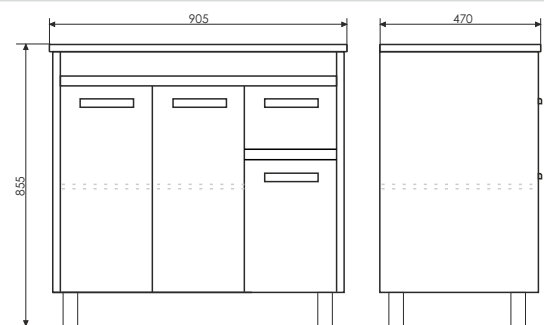

Название: Зеркало-шкаф
Артикул: Тулуза - 90
Цвет: Сосна Лоредо
Габариты: 832x900x155 (ВxШxГ)
Комплектация: 2 точечных светильника

Название: Тумба-умывальник
Артикул: Тулуза - 90
Цвет: Сосна Лоредо
Габариты: 855x905x470 (ВxШxГ)
Комплектация: раковина COMFORTY 90E

Название: Шкаф-колонна
Артикул: Тулуза - 40 (правая)
Цвет: Сосна Лоредо
Габариты: 1902x404x300 (ВxШxГ)

Высококачественное зеркальное полотно с амальгамой на основе серебра. Створка оснащена петлями с плавным закрыванием, покрыта белой глянцевой эмалью.

Тумба с двумя створками и двумя ящиками, оснащенными петлями с плавным закрыванием. Фасады покрыты белой глянцевой эмалью.

Шкаф-колонна с двумя створками и ящиком. Створки оснащены петлями с плавным закрыванием, покрыты глянцевой эмалью. Фасад ящика - Сосна Лоредо.