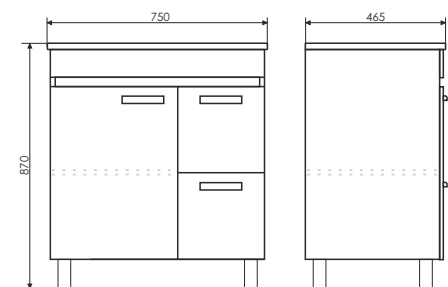

Створка оснащена петлями с плавным закрыванием, покрыта белой глянцевой эмалью. Высококачественное зеркальное полотно с амальгамой на основе серебра.

Тумба с одной створкой и двумя ящиками. Створка оснащена петлями с плавным закрыванием. Фасады тумбы покрыты белой глянцевой эмалью.

Створки оснащены петлями с плавным закрыванием, покрыты белой глянцевой эмалью.