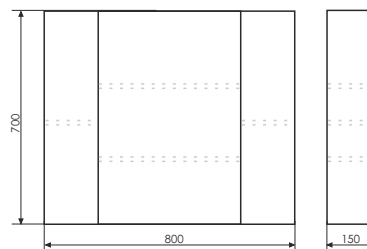

Римини - 80

Чертежи мебельного комплекта

Название: Зеркало-шкаф
Артикул: Римини - 80
Цвет: Венге темный
Габариты: 700x800x150 (ВxШxГ)

Название: Тумба-умывальник подвесная
Артикул: Римини - 80
Цвет: Венге темный
Габариты: 860x800x460 (ВxШxГ)
Комплектация: раковина COMFORTY XD-S80