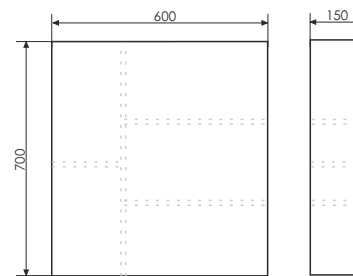

Чертежи мебельного комплекта