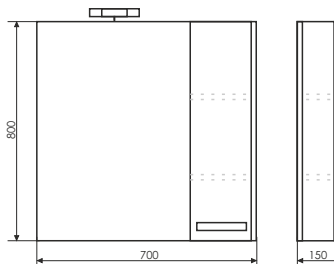

Название: Шкаф-колонна
Артикул: Барселона - 40 (правая)

Цвет: Венге темный

Габариты: 1902x404x300 (ВxШxГ)

Створки оснащены петлями с плавным закрыванием, покрыты белой глянцевой эмалью.