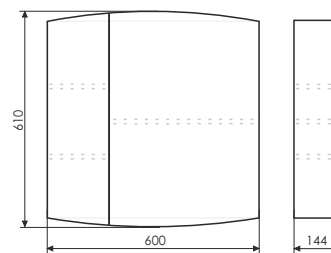

Лаура - 60-1

Название: Зеркало-шкаф
Артикул: Лаура - 60-2 (правое)
Цвет: Белый глянец
Габариты: 610x600x144 (ВxШxГ)

Название: Тумба-умывальник подвесная
Артикул: Лаура - 60-1
Цвет: Белый глянец
Габариты: 520x610x470 (ВxШxГ)
Комплектация: раковина QUADRO 60

Две створки оснащены петлями с плавным закрыванием. Высококачественное зеркальное полотно с амальгамой на основе серебра.

Тумба с одним ящиком, оснащенный системой плавного закрывания. Фасад покрыт белой глянцевой эмалью.

Чертежи мебельного комплекта

Лаура - 60-2

Название: Зеркало-шкаф
Артикул: Лаура - 60-2 (правое)
Цвет: Белый глянец
Габариты: 610x600x144 (ВxШxГ)

Название: Тумба-умывальник подвесная
Артикул: Лаура - 60-2
Цвет: Белый глянец
Габариты: 570x610x470 (ВxШxГ)
Комплектация: раковина QUADRO 60

Две створки оснащены петлями с плавным закрыванием. Высококачественное зеркальное полотно с амальгамой на основе серебра.

Тумба с двумя ящиками, оснащенными системой плавного закрывания. Фасады покрыты белой глянцевой эмалью.

Чертежи мебельного комплекта