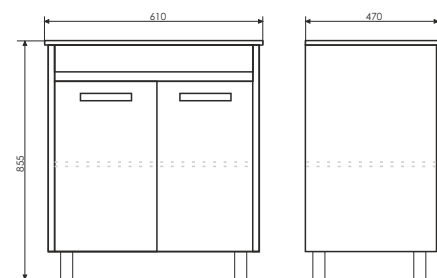

Тумба с двумя створками, оснащенными петлями с плавным закрыванием. Фасады покрыты белой глянцевой эмалью.

Марио - 60

Чертежи мебельного комплекта

Название: Зеркало-шкаф
Артикул: Марио - 60 (правое)
Цвет: Сосна Лоредо
Габариты: 700x600x140 (ВxШxГ)