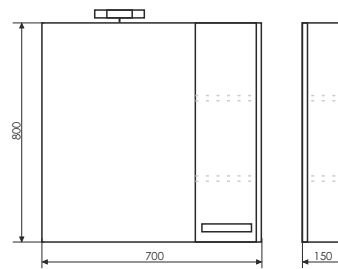

Барселона - 70П

Название: Зеркало-шкаф
Артикул: Барселона - 70 (правое/левое)
Цвет: Венге темный
Габариты: 800x700x150 (ВxШxГ)
Комплектация: доп. оснащается светильником

Название: Тумба-умывальник подвесная
Артикул: Барселона - 70П
Цвет: Венге темный
Габариты: 510x700x440 (ВxШxГ)
Комплектация: раковина COMFORTY XD-F70

Чертежи мебельного комплекта

Створка оснащена петлями с плавным закрыванием, покрыта белой глянцевой эмалью. Высококачественное зеркальное полотно с амальгамой на основе серебра.

Тумба с двумя створками, оснащенными петлями с плавным закрыванием. Фасады покрыты белой глянцевой эмалью.

Название: Шкаф-колонна
Артикул: Барселона - 40 (правая)
Цвет: Венге темный
Габариты: 1902x404x300 (ВxШxГ)

Створки оснащены петлями с плавным закрыванием, покрыты белой глянцевой эмалью.

Барселона - 90

Название: Зеркало-шкаф
Артикул: Барселона - 90 (правое/левое)
Цвет: Венге темный
Габариты: 800x900x150 (ВxШxГ)
Комплектация: доп. оснащается светильником

Название: Тумба-умывальник
Артикул: Барселона - 90
Цвет: Венге темный
Габариты: 850x910x468 (ВxШxГ)
Комплектация: раковина COMFORTY XD-F90

Чертежи мебельного комплекта

Створка оснащена петлями с плавным закрыванием, покрыта белой глянцевой эмалью. Высококачественное зеркальное полотно с амальгамой на основе серебра.

Тумба с одной створкой и тремя ящиками. Створка оснащена петлями с плавным закрыванием. Створка и фасады покрыты белой глянцевой эмалью.

Название: Шкаф-колонна
Артикул: Барселона - 40 (правая)
Цвет: Венге темный
Габариты: 1902x404x300 (ВxШxГ)

Створки оснащены петлями с плавным закрыванием, покрыты белой глянцевой эмалью.