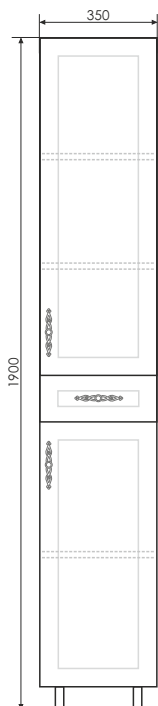

Чертеж шкаф-колонны

Севиля - 35

Название: Шкаф-колонна
Артикул: Севиля - 35 (правая)
Цвет: Слоновая кость
Габариты: 1900x350x316 (ВxШxГ)

Шкаф-колонна с двумя створками и ящиком. Створки и ящик оснащены системой с плавным закрыванием. Фасады покрыты эмалью оттенка слоновая кость.