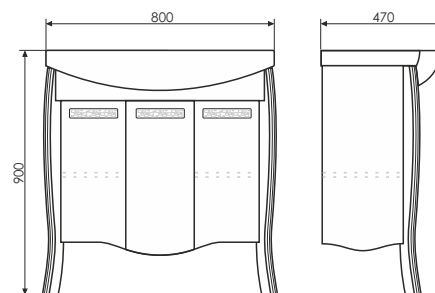

Чертежи мебельного комплекта

Высококачественное зеркальное полотно с амальгамой на основе серебра.

Тумба с тремя створками. Створки оснащены петлями с плавным закрыванием. Фасады и корпус покрыты белой глянцевой эмалью.