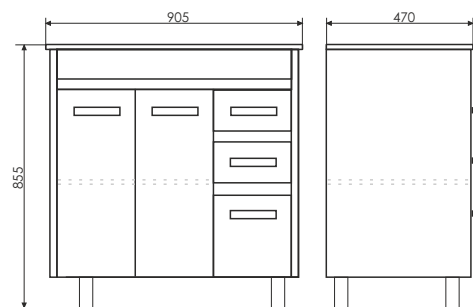

Название: Зеркало-шкаф
Артикул: Марио - 90 (правое)
Цвет: Сосна Лоредо
Габариты: 832x900x155 (ВxШxГ)
Комплектация: 2 точечных светильника

Название: Тумба-умывальник
Артикул: Марио - 90
Цвет: Сосна Лоредо
Габариты: 855x905x470 (ВxШxГ)
Комплектация: раковина COMFORTY 90E

Название: Шкаф-колонна
Артикул: Марио - 40 (правая)
Цвет: Сосна Лоредо
Габариты: 1902x404x300 (ВxШxГ)

Створка оснащена петлями с плавным закрыванием. Высококачественное зеркальное полотно с амальгамой на основе серебра.

Тумба с двумя створками и тремя ящиками. Створки оснащены петлями с плавным закрыванием.

Створки оснащены петлями с плавным закрыванием.