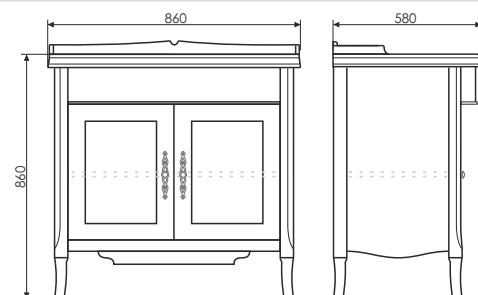

Чертежи мебельного комплекта