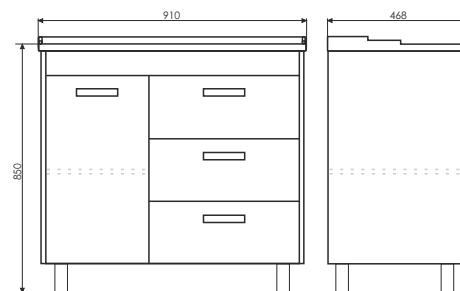

Створка оснащена петлями с плавным закрыванием, покрыта белой глянцевой эмалью. Высококачественное зеркальное полотно с амальгамой на основе серебра.

Тумба с одной створкой и тремя ящиками. Створка оснащена петлями с плавным закрыванием. Створка и фасады покрыты белой глянцевой эмалью.

Название: Шкаф-колонна
Артикул: Барселона - 40 (правая)
Цвет: Венге темный
Габариты: 1902x404x300 (ВxШxГ)

Створки оснащены петлями с плавным закрыванием, покрыты белой глянцевой эмалью.