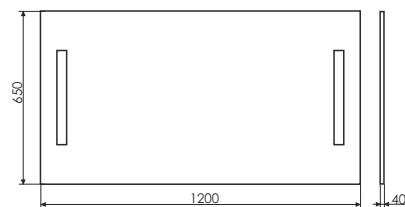

Название: Зеркало с подсветкой

Артикул: Жасмин - 120

Цвет: Белый

Габариты: 650x1200x40 (ВxШxГ)

Комплектация: Светильник люминисцентный 2 шт.

Название: Тумба-умывальник подвесная

Артикул: Твикс - 120П

Цвет: Сосна Лоредо

Габариты: 600x1205x455 (ВxШxГ)

Комплектация: раковина COMFORTY 8112

Зеркало оснащено встроенной люминисцентной подсветкой. Высококачественное зеркальное полотно с амальгамой на основе серебра.

Подвесная тумба с двумя выкатными ящиками с плавным закрыванием. Фасады покрыты белой глянцевой эмалью.

Название: Зеркало-шкаф

Артикул: Диана - 60 (правое)

Цвет: Белый глянец

Габариты: 740x580x140 (ВxШxГ)

Название: Тумба-умывальник

Артикул: Чезана - 60

Цвет: Белый глянец

Габариты: 850x600x450 (ВxШxГ)

Комплектация: раковина NEXT 60

Створка оснащена петлями с плавным закрыванием. Высококачественное зеркальное полотно с амальгамой на основе серебра.

Тумба с двумя створками, оснащенными системой плавного закрывания. Фасады тумбы покрыты белой глянцевой эмалью.