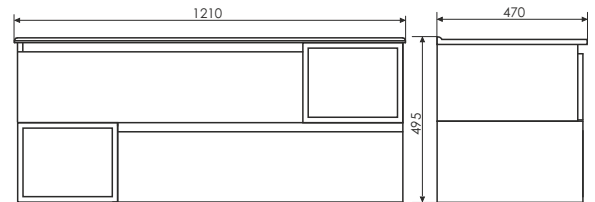

Тумба с двумя ящиками с системой плавного закрывания.

Шкаф-колонна с одной распашной дверкой. Створка оснащена петлями с плавным закрыванием.

Турин - 120

NEW

Чертежи мебельного комплекта

Название: Зеркало-шкаф
Артикул: Турин - 120 (правое)
Цвет: Дуб бежевый
Габариты: 800x1180x140 (ВxШxГ)
Комплектация: доп. оснащается светильником