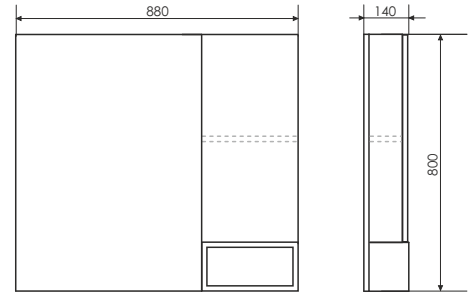

Название: Зеркало-шкаф
Артикул: Турин - 90 (правое)
Цвет: Дуб бежевый
Габариты: 800x880x140 (ВxШxГ)
Комплектация: доп. оснащается светильником

Название: Тумба-умывальник подвесная
Артикул: Турин-90
Цвет: Дуб бежевый
Габариты: 495x905x470 (ВxШxГ)
Комплектация: раковина COMFORTY 90E

Название: Шкаф-колонна
Артикул: Турин - 45 (правая)
Цвет: Дуб бежевый
Габариты: 1600x450x320 (ВxШxГ)

Створка оснащена петлями с системой Push-to-open (открытие при нажатии). Высококачественное зеркальное полотно с амальгамой на основе серебра.

Тумба с двумя ящиками с системой плавного закрывания.

Шкаф-колонна с одной распашной дверкой. Створка оснащена петлями с плавным закрыванием.