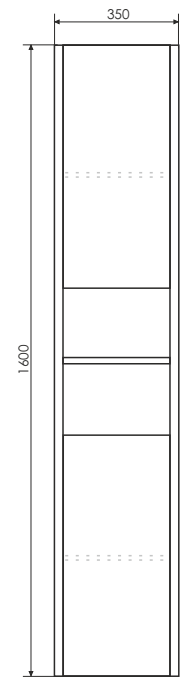

Чертеж шкаф-колонны

Название: Шкаф - колонна
Артикул: Женева - 35 (правая)
Цвет: Дуб белый
Габариты: 1600x350x320 (ВxШxГ)

Шкаф-колонна с двумя распашными дверками. Створки оснащена петлями с плавным закрыванием.