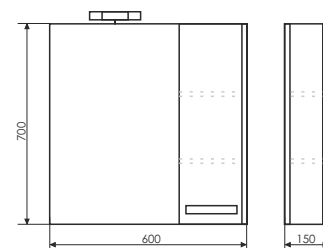

Название: Шкаф-колонна
Артикул: Барселона - 40 (правая)

Цвет: Венге темный

Габариты: 1902x404x300 (ВxШxГ)

Створки оснащены петлями с плавным закрыванием, покрыты белой глянцевой эмалью.