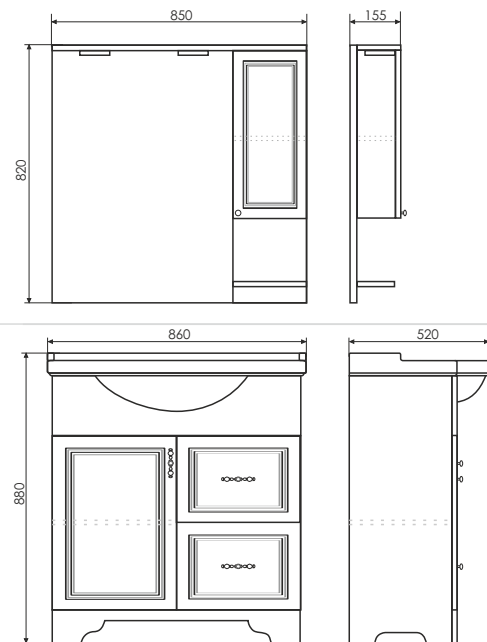

Полуколонна с одной створкой и ящиком. Створка и ящик оснащены системой плавного закрывания. Фасады покрыты белой глянцевой эмалью.

Севиля - 85

Чертежи мебельного комплекта

Название: Зеркало-шкаф
Артикул: Севиля - 85
Цвет: Слоновая кость
Габариты: 820x850x155 (ВxШxГ)
Комплектация: 2 точечных светильника