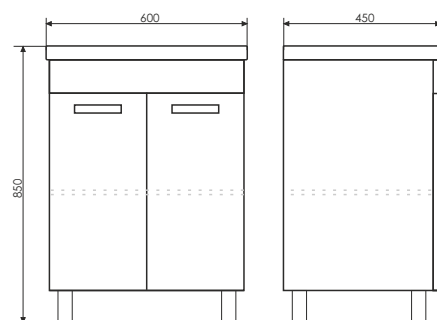

Подвесная тумба с двумя выкатными ящиками с плавным закрыванием. Фасады покрыты белой глянцевой эмалью.

Чезана - 60

Название: Зеркало-шкаф

Артикул: Диана - 60 (правое)

Цвет: Белый глянец

Габариты: 740x580x140 (ВxШxГ)