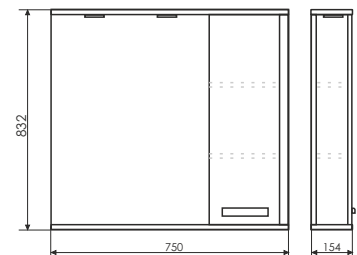

Киото - 60

Название: Зеркало-шкаф
Артикул: Тулуза - 60 (правое/левое)
Цвет: Сосна Лоредо
Габариты: 670x600x140 (ВxШxГ)

Название: Тумба-умывальник
Артикул: Киото - 60
Цвет: Сосна Лоредо, Венге темный
Габариты: 880x600x470 (ВxШxГ)
Комплектация: раковина COMFORTY 001

Створка оснащена петлями с плавным закрыванием. Высококачественное зеркальное полотно с амальгамой на основе серебра.

Тумба с двумя створками, оснащенными петлями с плавным закрыванием. Фасады покрыты белой глянцевой эмалью.

Чертежи мебельного комплекта

Киото - 75П

Название: Зеркало-шкаф
Артикул: Тулуза - 75 (правое)
Цвет: Белый глянец
Габариты: 832x750x154 (ВxШxГ)
Комплектация: 2 точечных светильника

Название: Тумба-умывальник подвесная
Артикул: Киото - 75П
Цвет: Белый глянец
Габариты: 550x750x470 (ВxШxГ)
Комплектация: раковина COMFORTY 002

Створка оснащена петлями с плавным закрыванием, покрыта белой глянцевой эмалью. Высококачественное зеркальное полотно с амальгамой на основе серебра.

Тумба с двумя створками, оснащенными петлями с плавным закрыванием. Фасады покрыты белой глянцевой эмалью.

Чертежи мебельного комплекта