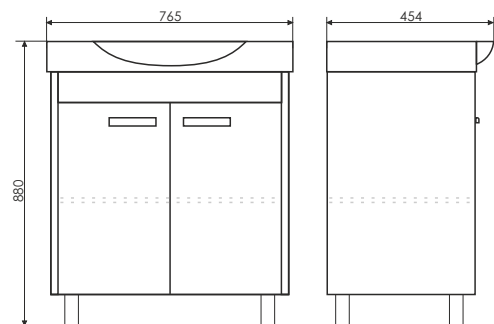

Чертеж шкафа-колонны

Шкаф-колонна с двумя створками и ящиком. Створки оснащены петлями с плавным закрыванием. Фасады покрыты белой глянцевой эмалью.

Лион - 76

Чертежи мебельного комплекта

Название: Зеркало-шкаф
Артикул: Тулуза - 75 (правое)
Цвет: Сосна Лоредо
Габариты: 832x750x154 (ВxШxГ)
Комплектация: 2 точечных светильника