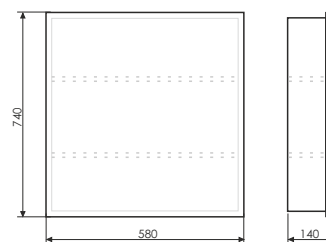

Название: Зеркало-шкаф

Артикул: Диана - 60 (правое)

Цвет: Белый глянец

Габариты: 740x580x140 (ВxШxГ)

Название: Тумба-умывальник

Артикул: Чезана - 60

Цвет: Белый глянец

Габариты: 850x600x450 (ВxШxГ)

Комплектация: раковина NEXT 60

Створка оснащена петлями с плавным закрыванием. Высококачественное зеркальное полотно с амальгамой на основе серебра.

Тумба с двумя створками, оснащенными системой плавного закрывания. Фасады тумбы покрыты белой глянцевой эмалью.