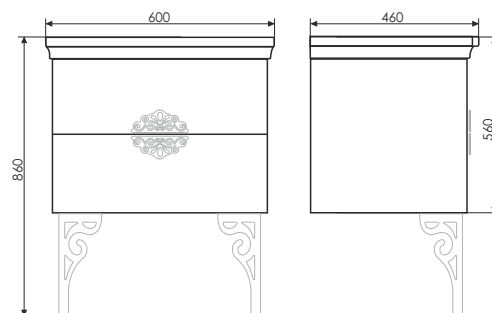

Чертежи мебельного комплекта