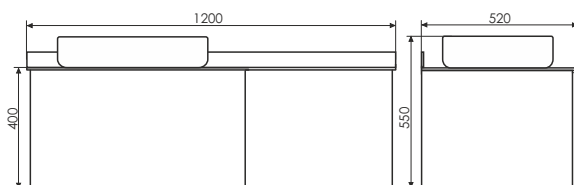

Чертежи мебельного комплекта

Название: Зеркало-шкаф

Артикул: Милан - 120 (правое)

Цвет: Белый глянец

Габариты: 800x1180x160 (ВxШxГ)

Комплектация: доп. оснащается светильником

Название: Тумба-умывальник подвесная

Артикул: Милан - 120

Цвет: Белый глянец

Габариты: 550x1200x520 (ВxШxГ)

Комплектация: столешница из керамогранита, раковина COMFORTY T-Y9378

Название: Шкаф-колонна

Артикул: Милан - 40 (правая)

Цвет: Белый глянец

Габариты: 1600x400x320 (ВxШxГ)

Створка оснащена петлями с плавным закрыванием. Высококачественное зеркальное полотно с амальгамой на основе серебра. Фасад покрыт белой глянцевой эмалью.

Тумба с двумя ящиками, оснащенными системой плавного закрывания и одним внутренним с системой открытия от нажатия Push-to-Open. Фасады покрыты белой глянцевой эмалью.

Шкаф-колонна с одной распашной створкой, оснащенной петлями с плавным закрыванием. Покрыта белой глянцевой эмалью.