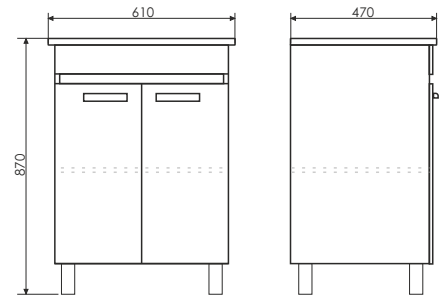

Манчестер - 60

Название: Зеркало-шкаф
Артикул: Манчестер - 60 (правое/левое)
Цвет: Венге темный
Габариты: 632x600x134 (ВxШxГ)

Название: Тумба-умывальник
Артикул: Манчестер - 60
Цвет: Венге темный
Габариты: 870x610x470 (ВxШxГ)
Комплектация: раковина QUADRO 60

Чертежи мебельного комплекта

Створка оснащена петлями с плавным закрыванием. Высококачественное зеркальное полотно с амальгамой на основе серебра. Полки и створка покрыты белой глянцевой эмалью.

Тумба с двумя створками, оснащенными петлями с плавным закрыванием. Фасады тумбы покрыты белой глянцевой эмалью.

Название: Шкаф-колонна
Артикул: Манчестер - 35 (правая/левая)
Цвет: Венге темный
Габариты: 1902x350x316 (ВxШxГ)

Створки оснащены петлями с плавным закрыванием, покрыты белой глянцевой эмалью.

Манчестер - 75

Название: Зеркало-шкаф
Артикул: Манчестер - 75 (правое)
Цвет: Венге темный
Габариты: 786x750x154 (ВxШxГ)
Комплектация: 2 точечных светильника

Название: Тумба-умывальник
Артикул: Манчестер - 75
Цвет: Венге темный
Габариты: 870x750x465 (ВxШxГ)
Комплектация: раковина QUADRO 75

Чертежи мебельного комплекта

Створка оснащена петлями с плавным закрыванием, покрыта белой глянцевой эмалью. Высококачественное зеркальное полотно с амальгамой на основе серебра.

Тумба с одной створкой и двумя ящиками. Створка оснащена петлями с плавным закрыванием. Фасады тумбы покрыты белой глянцевой эмалью.

Створки оснащены петлями с плавным закрыванием, покрыты белой глянцевой эмалью.