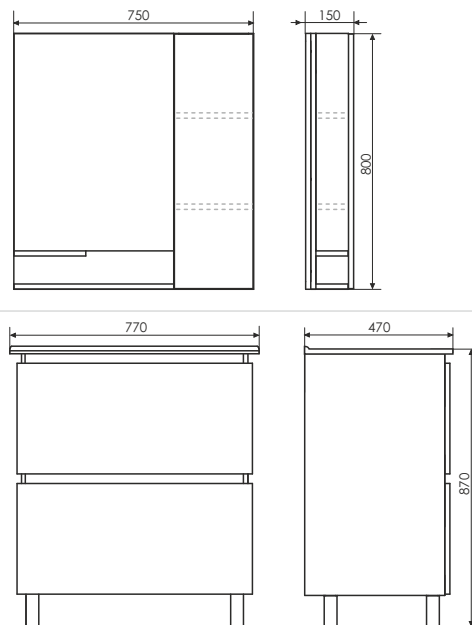

Шкаф-колонна с одной распашной дверкой. Створка оснащена петлями с плавным закрыванием.

Верона - 75

NEW

Чертежи мебельного комплекта

Название: Зеркало-шкаф
Артикул: Верона - 75 (правое)
Цвет: Дуб белый
Габариты: 800x750x150 (ВxШxГ)
Комплектация: доп. оснащается светильником