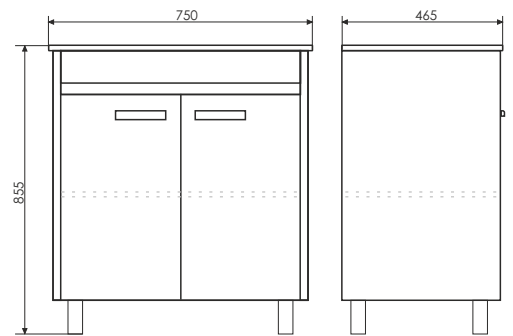

Название: Зеркало-шкаф
Артикул: Тулуза - 75 (правое)
Цвет: Сосна Лоредо
Габариты: 832x750x154 (ВxШxГ)
Комплектация: 2 точечных светильника

Название: Тумба-умывальник
Артикул: Тулуза - 75
Цвет: Сосна Лоредо
Габариты: 855x750x465 (ВxШxГ)
Комплектация: раковина QUADRO 75

Название: Шкаф-колонна
Артикул: Тулуза - 40 (правая)
Цвет: Сосна Лоредо
Габариты: 1902x404x300 (ВxШxГ)

Створка оснащена петлями с плавным закрыванием, покрыта белой глянцевой эмалью. Высококачественное зеркальное полотно с амальгамой на основе серебра.

Тумба с двумя створками, оснащенными петлями с плавным закрыванием. Фасады покрыты белой глянцевой эмалью.

Шкаф-колонна с двумя створками и ящиком. Створки оснащены петлями с плавным закрыванием, покрыты глянцевой эмалью. Фасад ящика - Сосна Лоредо.

Название: Зеркало-шкаф
Артикул: Тулуза - 90
Цвет: Сосна Лоредо
Габариты: 832x900x155 (ВxШxГ)
Комплектация: 2 точечных светильника

Название: Тумба-умывальник
Артикул: Тулуза - 90
Цвет: Сосна Лоредо
Габариты: 855x905x470 (ВxШxГ)
Комплектация: раковина COMFORTY 90E

Название: Шкаф-колонна
Артикул: Тулуза - 40 (правая)
Цвет: Сосна Лоредо
Габариты: 1902x404x300 (ВxШxГ)

Высококачественное зеркальное полотно с амальгамой на основе серебра. Створка оснащена петлями с плавным закрыванием, покрыта белой глянцевой эмалью.

Тумба с двумя створками и двумя ящиками, оснащенными петлями с плавным закрыванием. Фасады покрыты белой глянцевой эмалью.

Шкаф-колонна с двумя створками и ящиком. Створки оснащены петлями с плавным закрыванием, покрыты глянцевой эмалью. Фасад ящика - Сосна Лоредо.