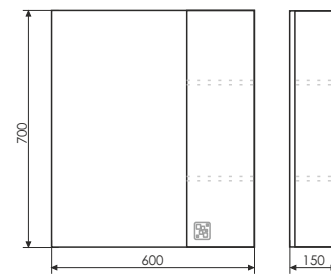

Чертеж шкаф-колонны

Створки оснащены петлями с плавным закрыванием, покрыты белой глянцевой эмалью.

Рио - 60

Чертежи мебельного комплекта

Название: Зеркало-шкаф
Артикул: Рио - 60 (правый/левый)
Цвет: Дуб Солсбери
Габариты: 700x600x150 (ВxШxГ)
Комплектация: доп. оснащается светильником