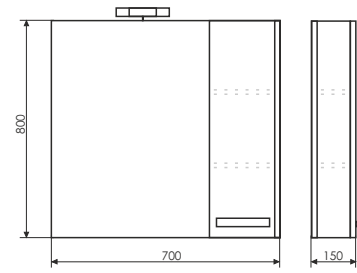

Киото - 75 П

NEW

Название: Зеркало-шкаф
Артикул: Барселона - 70 (правое/левое)
Цвет: Венге темный
Габариты: 800x700x150 (ВxШxГ)
Комплектация: доп. оснащается светильником

Название: Тумба-умывальник подвесная
Артикул: Киото - 75
Цвет: Венге темный, Сосна Лоредо
Габариты: 550x750x470 (ВxШxГ)
Комплектация: раковина COMFORTY 002

Створка оснащена петлями с плавным закрыванием, покрыта белой глянцевой эмалью. Высококачественное зеркальное полотно с амальгамой на основе серебра.

Тумба с двумя створками, оснащенными петлями с плавным закрыванием. Фасады покрыты белой глянцевой эмалью.

Киото - 90П

Название: Зеркало с подсветкой
Артикул: Жасмин - 85
Цвет: Белый
Габариты: 650x850x40 (ВxШxГ)
Комплектация: Светильник люминисцентный 2 шт.

Название: Тумба-умывальник подвесная
Артикул: Киото - 90П
Цвет: Сосна Лоредо
Габариты: 560x900x470 (ВxШxГ)
Комплектация: раковина COMFORTY 003

Зеркало оснащено встроенной люминисцентной подсветкой. Высококачественное зеркальное полотно с амальгамой на основе серебра.

Тумба с одним ящиком, оснащенным системой плавного закрывания. Фасад покрыт белой глянцевой эмалью.