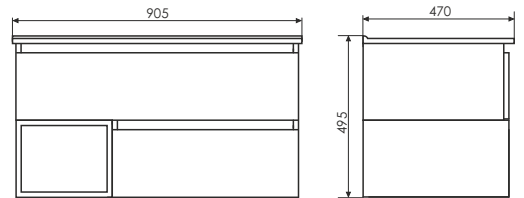

Название: Зеркало-шкаф
Артикул: Турин - 90 (правое)
Цвет: Дуб бежевый
Габариты: 800x880x140 (ВxШxГ)
Комплектация: доп. оснащается светильником

Название: Тумба-умывальник подвесная
Артикул: Турин-90
Цвет: Дуб бежевый
Габариты: 495x905x470 (ВxШxГ)
Комплектация: раковина COMFORTY 90E

Название: Шкаф-колонна
Артикул: Турин - 45 (правая)
Цвет: Дуб бежевый
Габариты: 1600x450x320 (ВxШxГ)

Створка оснащена петлями с системой Push-to-open (открытие при нажатии). Высококачественное зеркальное полотно с амальгамой на основе серебра.

Тумба с двумя ящиками с системой плавного закрывания.

Шкаф-колонна с одной распашной дверкой. Створка оснащена петлями с плавным закрыванием.