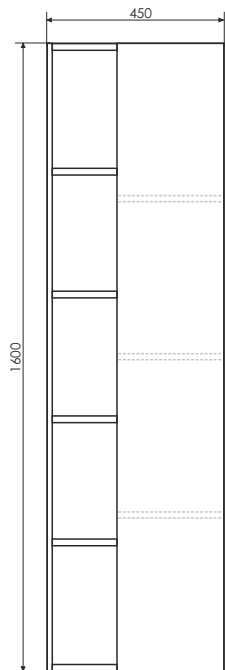

Чертеж шкаф-колонны

Прага - 45

Название: Шкаф-колонна
Артикул: Прага - 45 (правая)
Цвет: Дуб белый
Габариты: 1600x450x320 (ВxШxГ)

Шкаф-колонна с одной распашной дверкой. Створка оснащена петлями с плавным закрыванием, покрыта глянцевой эмалью.