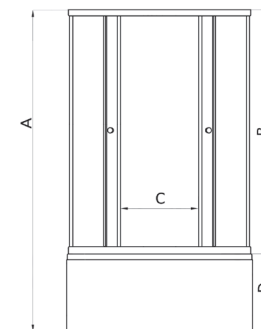

НИЗКИЙ ПОДДОН

ДО 90x90 А

A - Высота, мм	1910
B - Высота стеклянной ширмы, мм	1745
C - Ширина дверного проема, мм	540
D - Высота поддона, мм	170

ДО 100x100 А

A - Высота, мм	2050
B - Высота стеклянной ширмы, мм	1875
C - Ширина дверного проема, мм	540
D - Высота поддона, мм	170

Душевой поддон серии ..... А (низкий)
Диаметр слива ..... 90 мм
Каркас ..... жесткий усиленный
Экран ..... съемный

СРЕДНИЙ ПОДДОН

ДО 90x90 В

A - Высота, мм	2050
B - Высота стеклянной ширмы, мм	1745
C - Ширина дверного проема, мм	540
D - Высота поддона, мм	310

ДО 100x100 В

A - Высота, мм	2050
B - Высота стеклянной ширмы, мм	1745
C - Ширина дверного проема, мм	540
D - Высота поддона, мм	310

Душевой поддон серии ..... В (средний)
Диаметр слива ..... 50 мм
Каркас ..... жесткий усиленный
Экран ..... съемный

ГЛУБОКИЙ ПОДДОН

ДО 90x90 Б

A - Высота, мм	1920
B - Высота стеклянной ширмы, мм	1475
C - Ширина дверного проема, мм	540
D - Высота поддона, мм	450

Душевой поддон серии ..... Б (глубокий)
Диаметр слива ..... 50 мм
Каркас ..... жесткий усиленный
Экран ..... съемный
Объем ..... 90 л