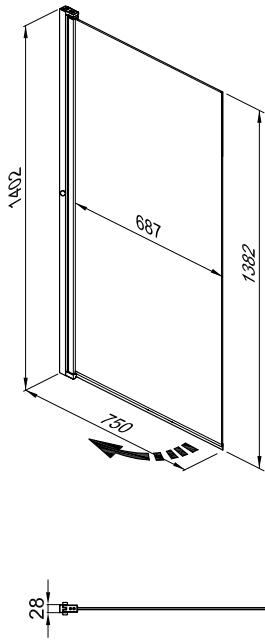

### ДК КВАДРО 120x80 А

Душевой поддон серии ..... А (низкий)  
 Диаметр слива ..... 90 мм  
 Каркас ..... жесткий усиленный  
 Экран ..... съемный

<b>A</b> - Высота, мм	2280
<b>B</b> - Высота ограждения, мм	2020
<b>C</b> - Пространство внутри кабины, мм	2055
<b>D</b> - Ширина дверного проема, мм	510
<b>E</b> - Высота стеклянной ширмы, мм	1850
<b>F</b> - Высота поддона, мм	170

### СОЛО

Длина	750 мм
Высота	1400 мм
Ширина проема	655 мм
Материал	Алюминий / Закаленное стекло
Цвет профиля	Серый
Толщина стекла	4 мм

### СОЛО-КВАД

Длина	750 мм
Высота	1400 мм
Ширина проема	655 мм
Материал	Алюминий / Закаленное стекло
Цвет профиля	Серый
Толщина стекла	4 мм

### ШТОРА НА ВАННУ 1700

Длина .....	1670 мм
Высота .....	1475 мм
Ширина проема .....	685 мм
Материал .....	Алюминий / Закаленное стекло
Цвет профиля .....	Белый
Толщина стекла .....	4 мм

Мозаика

Полосы