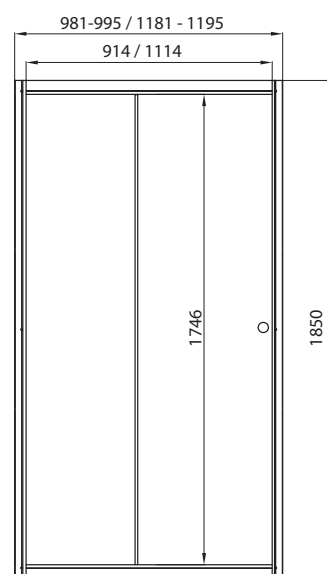

ДАБЛ  
90/100

Ширина .....	900/1000 мм
Высота .....	1850 мм
Ширина проема .....	715/815 мм
Материал .....	Алюминий, Закаленное стекло
Цвет профиля .....	Хром
Толщина стекла .....	5 мм

Новинка

СЛАЙД  
100/120

Длина	1000/1200 мм
Высота	1850 мм
Ширина проема	410/510 мм
Материал	Алюминий / Закаленное стекло
Цвет профиля	Белый
Толщина стекла	4 мм

БРУНО  
99

Ширина	990 мм
Высота	1900 мм
Ширина проема	600 мм
Материал	Алюминий, Закаленное стекло
Цвет профиля	Хром
Толщина стекла	6 мм

### Душевая ширма 80 (ДШ)

Высота	1745 мм
Длина	800 мм
Ширина	800 мм
Ширина дверного проема	475 мм
Радиус	556 мм
Материал	Алюминий, Закаленное стекло
Цвет профиля	Белый
Толщина стекла	4 мм

### Душевая ширма 90 (ДШ)

Высота	1745 мм
Длина	800 мм
Ширина	800 мм
Ширина дверного проема	540 мм
Радиус	556 мм
Материал	Алюминий, Закаленное стекло
Цвет профиля	Белый
Толщина стекла	4 мм