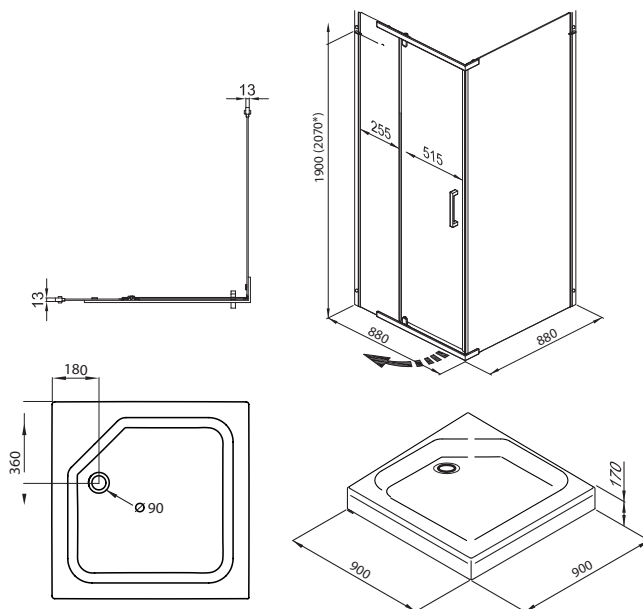

*высота с поддоном
Универсальная установка (лев/прав открытие двери)