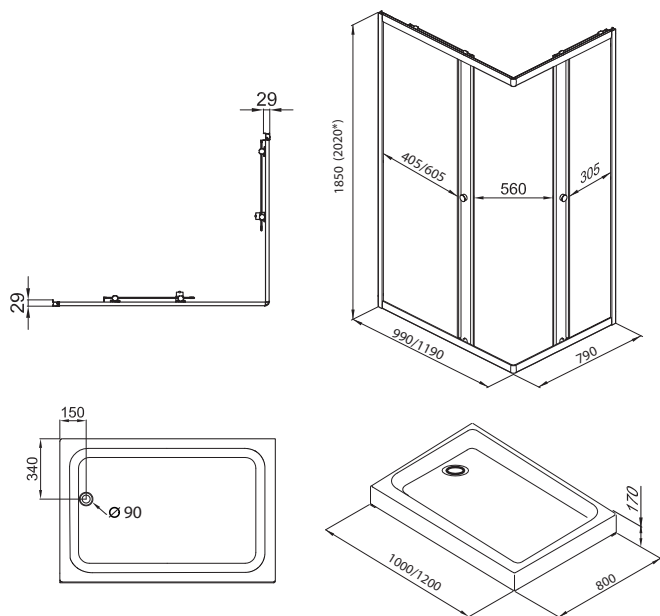

ВЕНТА-ХРОМ
100x80, 120x80

ВЕНТА-БЛЭК
100x80, 120x80

Длина	1000/1200 мм
Ширина	800 мм
Высота	2020*
Ширина проема	560 мм
Материал	Алюминий, Закаленное стекло
Цвет профиля	Хром / Черный
Толщина стекла	4 мм
Диаметр слива	90 мм
Двери и передние стекла	Прозрачные

Поддон на стр.13

*высота с поддоном

Стеклопакет является универсальной.
Возможна установка на обе стороны поддона.