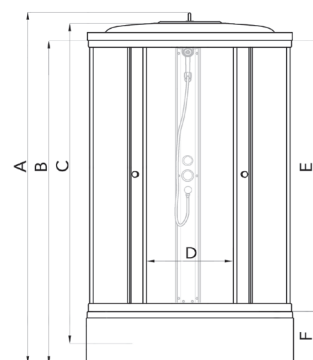

НИЗКИЙ ПОДДОН

ДК 90x90 А

Душевой поддон серии..... А (низкий)
Диаметр слива..... 90 мм
Каркас..... жесткий усиленный
Экран..... съемный

A - Высота, мм	2150
B - Высота ограждения, мм	1915
C - Пространство внутри кабины, мм	1930
D - Ширина дверного проема, мм	540
E - Высота стеклянной ширмы, мм	1745
F - Высота поддона, мм	170

СРЕДНИЙ ПОДДОН

ДК 90x90 В

Душевой поддон серии..... В (средний)
Диаметр слива..... 90 мм
Каркас..... жесткий усиленный
Экран..... съемный

A - Высота, мм	2280
B - Высота ограждения, мм	2055
C - Пространство внутри кабины, мм	2060
D - Ширина дверного проема, мм	540
E - Высота стеклянной ширмы, мм	1745
F - Высота поддона, мм	310

ГЛУБОКИЙ ПОДДОН

ДК 90x90 Б

Душевой поддон серии..... Б (глубокий)
Диаметр слива..... 90 мм
Каркас..... жесткий усиленный
Экран..... съемный
Объем..... 90 л

A - Высота, мм	2160
B - Высота ограждения, мм	1925
C - Пространство внутри кабины, мм	1940
D - Ширина дверного проема, мм	540
E - Высота стеклянной ширмы, мм	1475
F - Высота поддона, мм	450