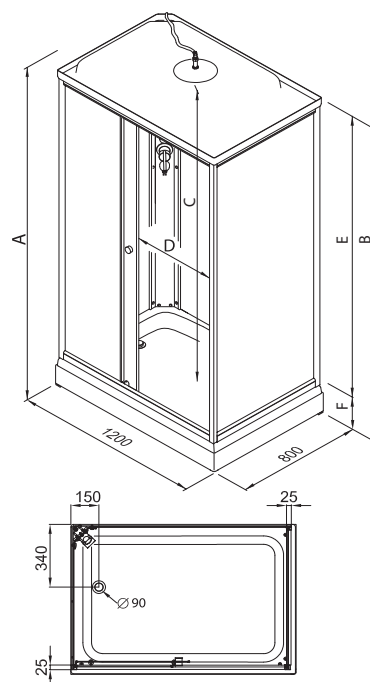

### ДК КВАДРО 120x80 А

Душевой поддон серии ..... А (низкий)  
 Диаметр слива ..... 90 мм  
 Каркас ..... жесткий усиленный  
 Экран ..... съемный

<b>A</b> - Высота, мм	2280
<b>B</b> - Высота ограждения, мм	2020
<b>C</b> - Пространство внутри кабины, мм	2055
<b>D</b> - Ширина дверного проема, мм	510
<b>E</b> - Высота стеклянной ширмы, мм	1850
<b>F</b> - Высота поддона, мм	170