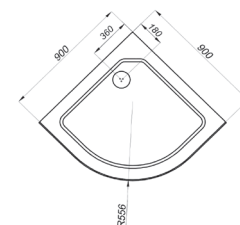

Душевой поддон серии ..... А (низкий)
Диаметр слива ..... 90 мм
Каркас ..... жесткий усиленный
Экран ..... съемный