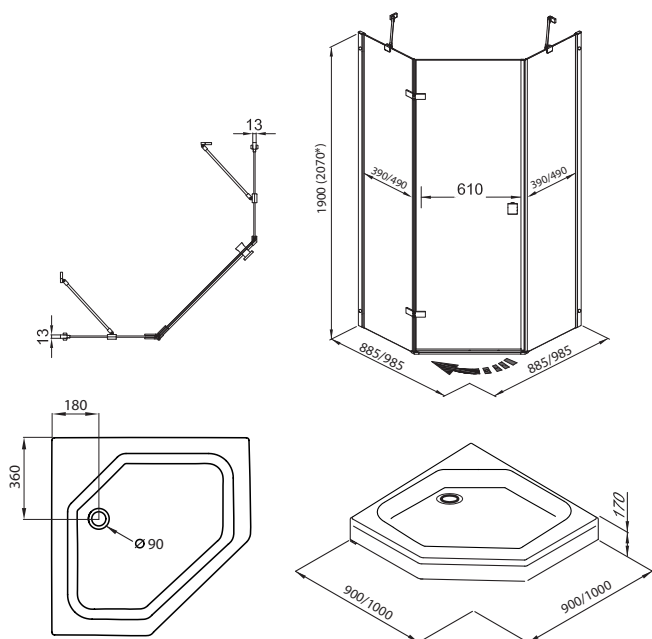

СИГМА-ХРОМ
90x90, 100x100

Длина	900/1000 мм
Ширина	900/1000 мм
Высота	2070* мм
Ширина проема	610 мм
Материал	Алюминий, Закаленное стекло
Цвет профиля	Х р о м
Толщина стекла	6 мм
Диаметр слива	90 мм
Двери и передние стекла	Прозрачные

Поддон на стр.13

*высота с поддоном
Универсальная установка (лев/прав открытие двери)