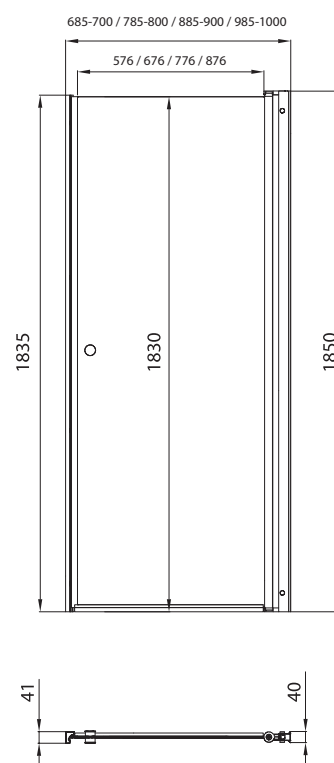

## ДУШЕВЫЕ КАБИНЫ

■ Душевая кабина Хит 88x88 А (ДК)	стр. 34
■ Душевая кабина Топ 88x88 А (ДК)	стр. 35
Душевые кабины 90x90 А (ДК)	стр. 36-37
Душевые кабины 90x90 В (ДК)	стр. 36-37
Душевые кабины 90x90 Б (ДК)	стр. 36-37
Душевые кабины 100x100 А (ДК)	стр. 38-39
Душевые кабины 100x100 В (ДК)	стр. 38-39
Душевая кабина Квадро 100x80 А (ДК)	стр. 40-41
Душевая кабина Квадро 120x80 А (ДК)	стр. 40-41
Душевая кабина Коралл 120x80 А (ДК)	стр. 42-43
Душевая кабина Коралл 120x80 В (ДК)	стр. 42-43
Душевая кабина Риф 90x90 без крыши (ДК)	стр. 44-45
Душевая кабина Риф-К 90x90 (ДК)	стр. 46-47

## ШТОРЫ

Душевая штора Соло	стр. 48
Душевая штора Соло-Квад	стр. 48
■ Душевая штора Соло-Блэк	стр. 49
Штора 1500	стр. 50
Штора 1700	стр. 50
Торцевая штора 700	стр. 50

Новинка

УНО  
70/80/90/100

Ширина ..... 700/800/900/1000 мм  
 Высота ..... 1850 мм  
 Ширина проема ..... 576/676/766/876 мм  
 Материал ..... Алюминий, Закаленное стекло  
 Цвет профиля ..... Хром  
 Толщина стекла ..... 5 мм

ДАБЛ  
90/100

Ширина .....	900/1000 мм
Высота .....	1850 мм
Ширина проема .....	715/815 мм
Материал .....	Алюминий, Закаленное стекло
Цвет профиля .....	Хром
Толщина стекла .....	5 мм

Новинка

СЛАЙД  
100/120