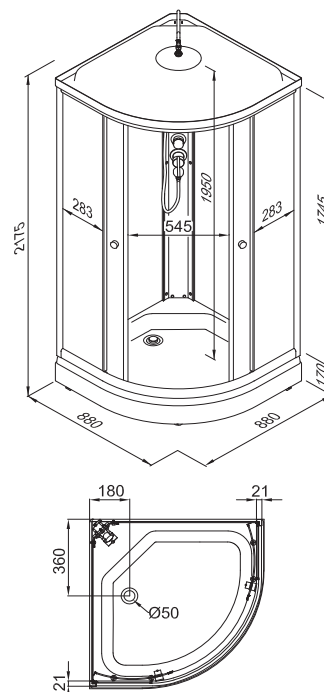

## ВАРИАНТЫ ПОДДОНА

Низкий (А)

Средний (В)

Новинка

НИЗКИЙ ПОДДОН

ДК ХИТ 88x88  
ДК ХИТ-ГРЭЙ 88x88

Длина	880 мм
Ширина	880 мм
Высота	2175 мм
Ширина проема	545 мм
Высота стеклянной ширмы	1745 мм
Толщина стекла	4 мм
Высота поддона	170 мм
Душевой поддон серии	А (низкий)
Диаметр слива	50 мм
Каркас	жесткий усиленный
Экран	съемный

Поддон на стр.12

ДК ТОП 88x88

Длина	880 мм
Ширина	880 мм
Высота	2175 мм
Ширина проема	545 мм
Высота стеклянной ширмы	1745 мм
Толщина стекла	4 мм
Высота поддона	170 мм
Душевой поддон серии	А (низкий)
Диаметр слива	50 мм
Каркас	жесткий усиленный
Экран	съемный