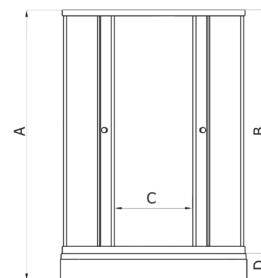

ВАРИАНТЫ РИСУНКА ДВЕРЕЙ И ПЕРЕДНИХ СТЕКОЛ

Полосы

НИЗКИЙ ПОДДОН

ДО 90x90 А

<b>A</b> - Высота, мм	1910
<b>B</b> - Высота стеклянной ширмы, мм	1745
<b>C</b> - Ширина дверного проема, мм	540
<b>D</b> - Высота поддона, мм	170

ДО 100x100 А

<b>A</b> - Высота, мм	2050
<b>B</b> - Высота стеклянной ширмы, мм	1875
<b>C</b> - Ширина дверного проема, мм	540
<b>D</b> - Высота поддона, мм	170

Душевой поддон серии ..... А (низкий)  
 Диаметр слива ..... 90 мм  
 Каркас ..... жесткий усиленный  
 Экран ..... съемный