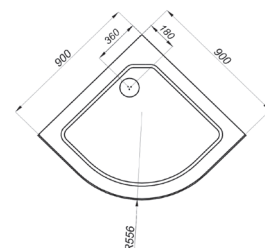

НИЗКИЙ ПОДДОН

ДК 90x90 А

Душевой поддон серии..... А (низкий)
Диаметр слива..... 90 мм
Каркас..... жесткий усиленный
Экран..... съемный

A - Высота, мм	2150
B - Высота ограждения, мм	1915
C - Пространство внутри кабины, мм	1930
D - Ширина дверного проема, мм	540
E - Высота стеклянной ширмы, мм	1745
F - Высота поддона, мм	170

СРЕДНИЙ ПОДДОН

ДК 90x90 В

Душевой поддон серии..... В (средний)
Диаметр слива..... 90 мм
Каркас..... жесткий усиленный
Экран..... съемный

A - Высота, мм	2280
B - Высота ограждения, мм	2055
C - Пространство внутри кабины, мм	2060
D - Ширина дверного проема, мм	540
E - Высота стеклянной ширмы, мм	1745
F - Высота поддона, мм	310

ГЛУБОКИЙ ПОДДОН

ДК 90x90 Б

Душевой поддон серии..... Б (глубокий)
Диаметр слива..... 90 мм
Каркас..... жесткий усиленный
Экран..... съемный
Объем..... 90 л

A - Высота, мм	2160
B - Высота ограждения, мм	1925
C - Пространство внутри кабины, мм	1940
D - Ширина дверного проема, мм	540
E - Высота стеклянной ширмы, мм	1475
F - Высота поддона, мм	450