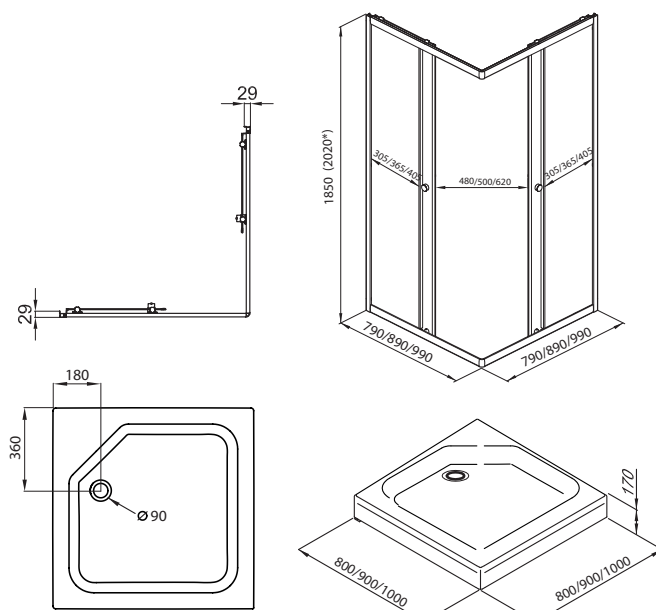

ВЕНТА-ХРОМ
80x80, 90x90, 100x100

ВЕНТА-БЛЭК
80x80, 90x90, 100x100

Длина	800/900/1000 мм
Ширина	800/900/1000 мм
Высота	2020* мм
Ширина проема	480/500/620 мм
Материал	Алюминий, Закаленное стекло
Цвет профиля	Хром / Черный
Толщина стекла	4 мм
Диаметр слива	90 мм
Двери и передние стекла	Прозрачные

Поддон на стр.12

*высота с поддоном