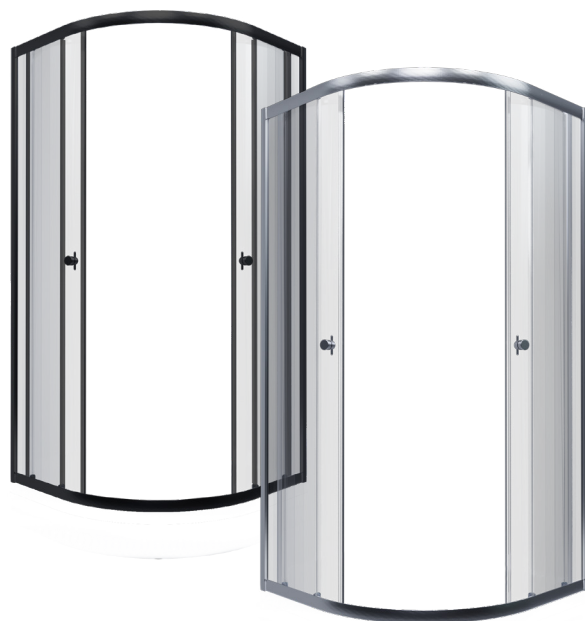

АЛЬФА-ХРОМ
80x80, 90x90, 100x100

АЛЬФА-БЛЭК
80x80, 90x90, 100x100

Длина	800/900/1000 мм
Ширина	800/900/1000 мм
Высота	2020* мм
Ширина проема	570 мм
Материал	Алюминий, Закаленное стекло
Цвет профиля	Хром / Черный
Толщина стекла	4 мм
Диаметр слива	90 мм
Высота поддона	170 мм
Двери и передние стекла	Прозрачные

Поддон на стр.12

*высота с поддоном

Новинка