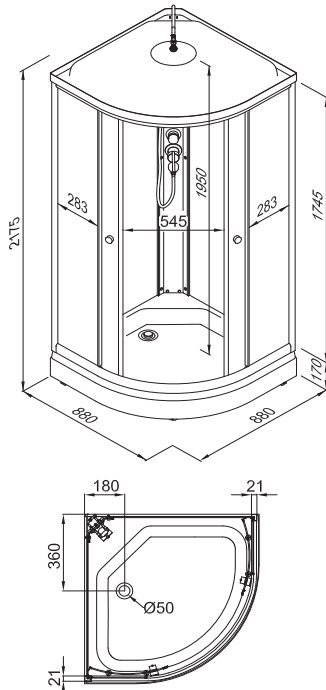

ДК ТОП 88x88

Длина	880 мм
Ширина	880 мм
Высота	2175 мм
Ширина проема	545 мм
Высота стеклянной ширмы	1745 мм
Толщина стекла	4 мм
Высота поддона	170 мм
Душевой поддон серии	А (низкий)
Диаметр слива	50 мм
Каркас	жесткий усиленный
Экран	съемный

Поддон на стр.12

Новинка

НИЗКИЙ ПОДДОН