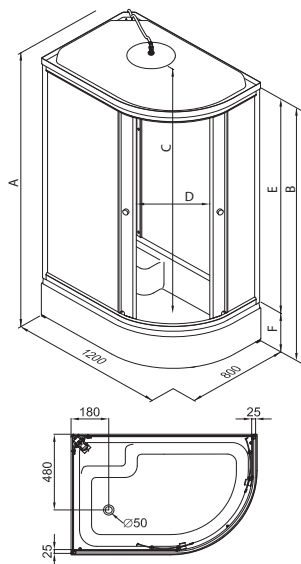

### ДК КОРАЛЛ 120x80 В

Душевой поддон серии..... В (средний)  
 Диаметр слива..... 50 мм  
 Каркас..... жесткий усиленный  
 Экран..... съёмный

<b>A</b> - Высота, мм	2315
<b>B</b> - Высота ограждения, мм	2055
<b>C</b> - Пространство внутри кабины, мм	2090
<b>D</b> - Ширина дверного проема, мм	475
<b>E</b> - Высота стеклянной ширмы, мм	1745
<b>F</b> - Высота поддона, мм	310