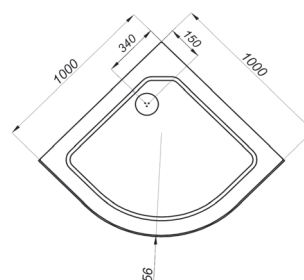

### ДК 100x100 А

Душевой поддон серии..... А (низкий)  
 Диаметр слива..... 90 мм  
 Каркас..... жесткий усиленный  
 Экран..... съемный

<b>A</b> - Высота, мм	2280
<b>B</b> - Высота ограждения, мм	2045
<b>C</b> - Пространство внутри кабины, мм	2090
<b>D</b> - Ширина дверного проема, мм	540
<b>E</b> - Высота стеклянной ширмы, мм	1875
<b>F</b> - Высота поддона, мм	170

### ДК 100x100 А с полкой

Душевой поддон серии..... А (низкий)  
 Диаметр слива..... 90 мм  
 Каркас..... жесткий усиленный  
 Экран..... съемный

<b>A</b> - Высота, мм	2280
<b>B</b> - Высота ограждения, мм	2045
<b>C</b> - Пространство внутри кабины, мм	2090
<b>D</b> - Ширина дверного проема, мм	540
<b>E</b> - Высота стеклянной ширмы, мм	1875
<b>F</b> - Высота поддона, мм	170