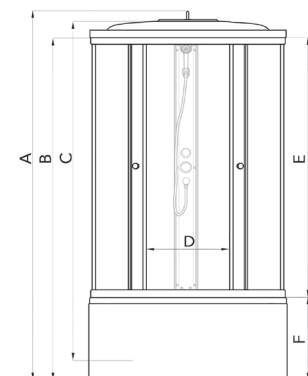

НИЗКИЙ ПОДДОН

ДК 90x90 А

Душевой поддон серии..... А (низкий)
Диаметр слива..... 90 мм
Каркас..... жесткий усиленный
Экран..... съемный

A - Высота, мм	2150
B - Высота ограждения, мм	1915
C - Пространство внутри кабины, мм	1930
D - Ширина дверного проема, мм	540
E - Высота стеклянной ширмы, мм	1745
F - Высота поддона, мм	170

СРЕДНИЙ ПОДДОН

ДК 90x90 В

Душевой поддон серии..... В (средний)
Диаметр слива..... 90 мм
Каркас..... жесткий усиленный
Экран..... съемный

A - Высота, мм	2280
B - Высота ограждения, мм	2055
C - Пространство внутри кабины, мм	2060
D - Ширина дверного проема, мм	540
E - Высота стеклянной ширмы, мм	1745
F - Высота поддона, мм	310

ГЛУБОКИЙ ПОДДОН

ДК 90x90 Б

Душевой поддон серии..... Б (глубокий)
Диаметр слива..... 90 мм
Каркас..... жесткий усиленный
Экран..... съемный
Объем..... 90 л

A - Высота, мм	2160
B - Высота ограждения, мм	1925
C - Пространство внутри кабины, мм	1940
D - Ширина дверного проема, мм	540
E - Высота стеклянной ширмы, мм	1475
F - Высота поддона, мм	450