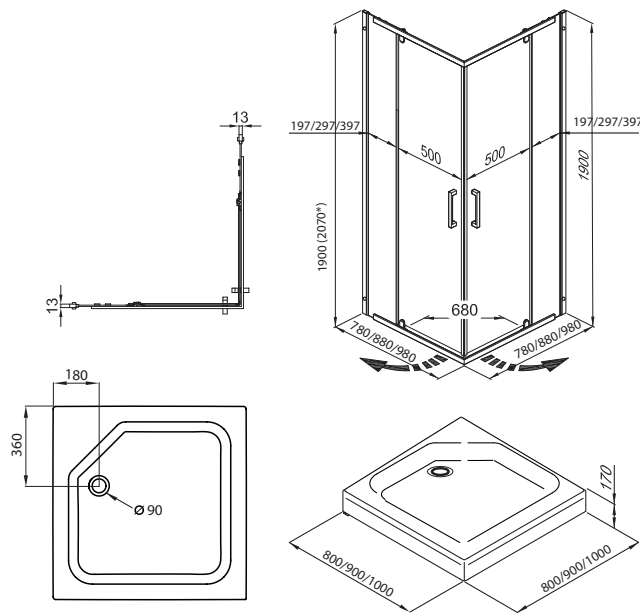

КАППА-ХРОМ
80x80, 90x90, 100x100

Длина	800/900/1000 мм
Ширина	800/900/1000 мм
Высота	2070* мм
Ширина проема	680 мм
Материал	Алюминий, Закаленное стекло
Цвет профиля	Хром
Толщина стекла	6 мм
Диаметр слива	90 мм
Двери и передние стекла	Прозрачные

Поддон на стр.12

*высота с поддоном