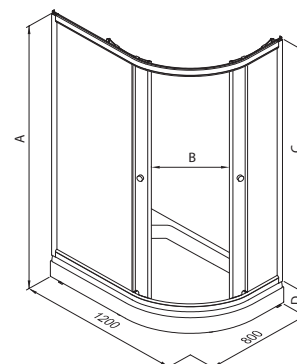

### ДО КОРАЛЛ 120x80 А

Душевой поддон серии ..... А (низкий)  
 Диаметр слива ..... 90 мм  
 Каркас ..... жесткий усиленный  
 Экран ..... съемный

<b>A</b> - Высота, мм	1915
<b>B</b> - Ширина дверного проема, мм	475
<b>C</b> - Высота стеклянной ширмы, мм	1745
<b>D</b> - Высота поддона, мм	170