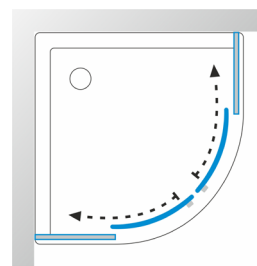

СХЕМА ОТКРЫВАНИЯ