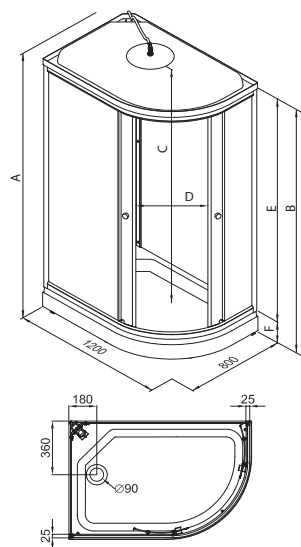

### ДК КОРАЛЛ 120x80 А

Душевой поддон серии..... А (низкий)  
 Диаметр слива..... 90 мм  
 Каркас..... жесткий усиленный  
 Экран..... съёмный

<b>A</b> - Высота, мм	2175
<b>B</b> - Высота ограждения, мм	1915
<b>C</b> - Пространство внутри кабины, мм	1950
<b>D</b> - Ширина дверного проема, мм	475
<b>E</b> - Высота стеклянной ширмы, мм	1745
<b>F</b> - Высота поддона, мм	170