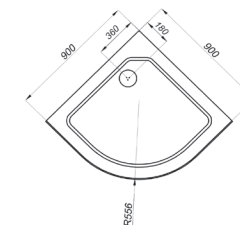

Душевой поддон серии ..... В (средний)
Диаметр слива ..... 50 мм
Каркас ..... жесткий усиленный
Экран ..... съемный