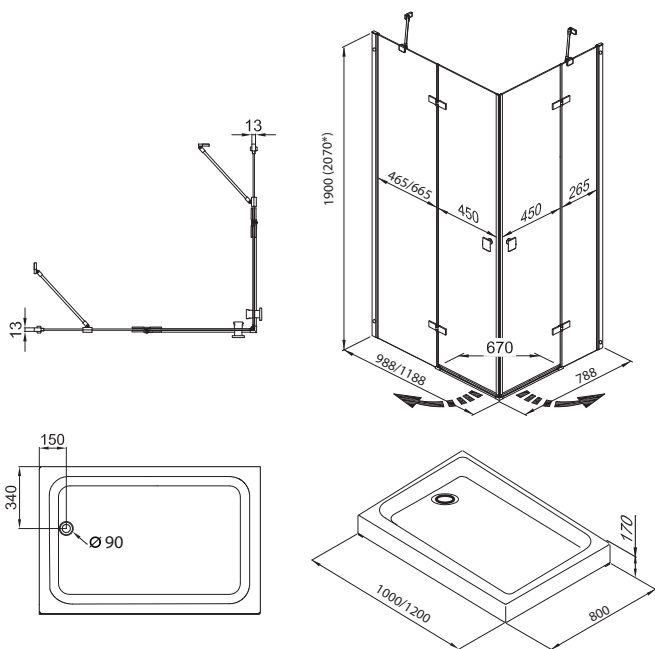

*высота с поддоном