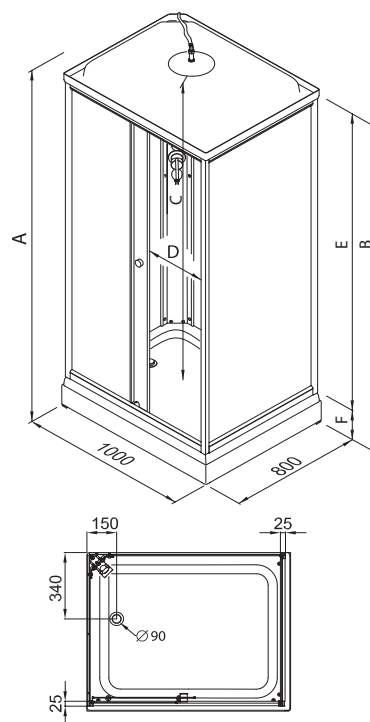

### ДК КВАДРО 100x80 А

Душевой поддон серии ..... А (низкий)  
 Диаметр слива ..... 90 мм  
 Каркас ..... жесткий усиленный  
 Экран ..... съемный

<b>A</b> - Высота, мм	2280
<b>B</b> - Высота ограждения, мм	2020
<b>C</b> - Пространство внутри кабины, мм	2055
<b>D</b> - Ширина дверного проема, мм	410
<b>E</b> - Высота стеклянной ширмы, мм	1850
<b>F</b> - Высота поддона, мм	170