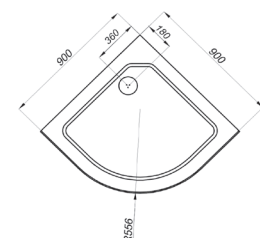

НИЗКИЙ ПОДДОН

ДК 90x90 А

Душевой поддон серии..... А (низкий)
Диаметр слива..... 90 мм
Каркас..... жесткий усиленный
Экран..... съемный

A - Высота, мм	2150
B - Высота ограждения, мм	1915
C - Пространство внутри кабины, мм	1930
D - Ширина дверного проема, мм	540
E - Высота стеклянной ширмы, мм	1745
F - Высота поддона, мм	170

СРЕДНИЙ ПОДДОН

ДК 90x90 В

Душевой поддон серии..... В (средний)
Диаметр слива..... 90 мм
Каркас..... жесткий усиленный
Экран..... съемный

A - Высота, мм	2280
B - Высота ограждения, мм	2055
C - Пространство внутри кабины, мм	2060
D - Ширина дверного проема, мм	540
E - Высота стеклянной ширмы, мм	1745
F - Высота поддона, мм	310

ГЛУБОКИЙ ПОДДОН

ДК 90x90 Б

Душевой поддон серии..... Б (глубокий)
Диаметр слива..... 90 мм
Каркас..... жесткий усиленный
Экран..... съемный
Объем..... 90 л

A - Высота, мм	2160
B - Высота ограждения, мм	1925
C - Пространство внутри кабины, мм	1940
D - Ширина дверного проема, мм	540
E - Высота стеклянной ширмы, мм	1475
F - Высота поддона, мм	450