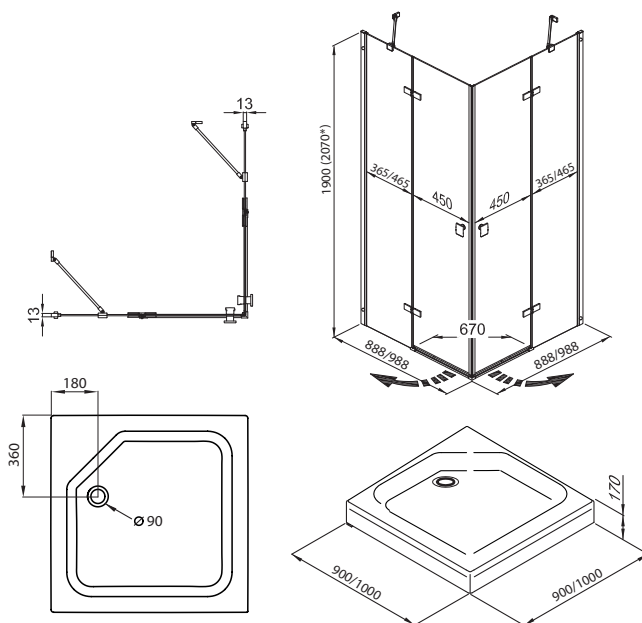

ДЕЛЬТА-ХРОМ 90x90, 100x100

Длина	900/1000 мм
Ширина	900/1000 мм
Высота	2020* мм
Ширина проема	670 мм
Материал	Алюминий, Закаленное стекло
Цвет профиля	Хром
Толщина стекла	6 мм
Диаметр слива	90 мм
Двери и передние стекла	Прозрачные

Поддон на стр.12

*высота с поддоном