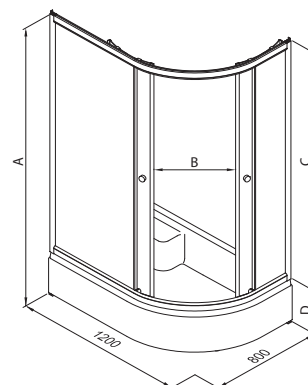

### ДО КОРАЛЛ 120x80 В

Душевой поддон серии ..... В (средний)  
 Диаметр слива ..... 50 мм  
 Каркас ..... жесткий усиленный  
 Экран ..... съемный

<b>A</b> - Высота, мм	2055
<b>B</b> - Ширина дверного проема, мм	475
<b>C</b> - Высота стеклянной ширмы, мм	1745
<b>D</b> - Высота поддона, мм	310