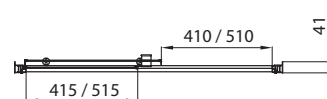

ДАБЛ  
90/100

Ширина .....	900/1000 мм
Высота .....	1850 мм
Ширина проема .....	715/815 мм
Материал .....	Алюминий, Закаленное стекло
Цвет профиля .....	Хром
Толщина стекла .....	5 мм

Новинка

СЛАЙД  
100/120

Длина	1000/1200 мм
Высота	1850 мм
Ширина проема	410/510 мм
Материал	Алюминий / Закаленное стекло
Цвет профиля	Белый
Толщина стекла	4 мм

БРУНО  
99

Ширина	990 мм
Высота	1900 мм
Ширина проема	600 мм
Материал	Алюминий, Закаленное стекло
Цвет профиля	Хром
Толщина стекла	6 мм