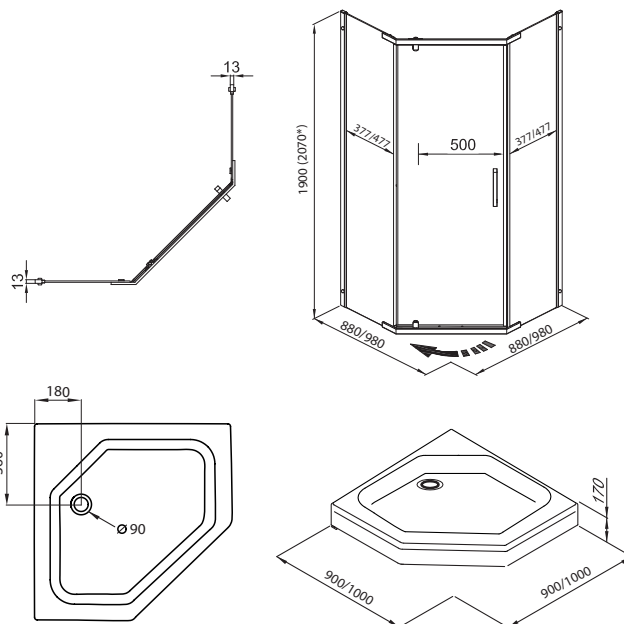

*высота с поддоном
Универсальная установка (лев/прав открытие двери)