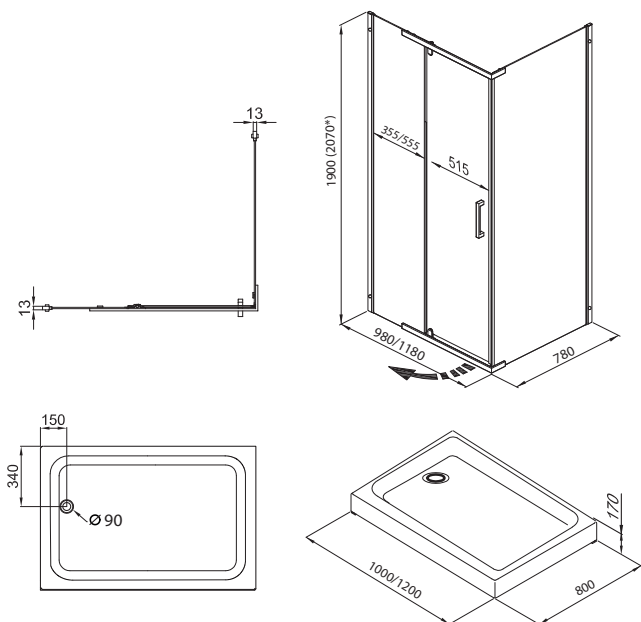

*высота с поддоном
Универсальная установка (лев/прав открытие двери)