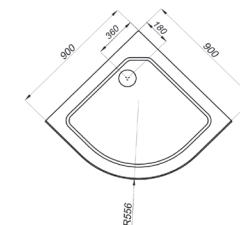

НИЗКИЙ ПОДДОН

ДО 90x90 А

A - Высота, мм	1910
B - Высота стеклянной ширмы, мм	1745
C - Ширина дверного проема, мм	540
D - Высота поддона, мм	170

ДО 100x100 А

A - Высота, мм	2050
B - Высота стеклянной ширмы, мм	1875
C - Ширина дверного проема, мм	540
D - Высота поддона, мм	170

Душевой поддон серии ..... А (низкий)
Диаметр слива ..... 90 мм
Каркас ..... жесткий усиленный
Экран ..... съемный

СРЕДНИЙ ПОДДОН

ДО 90x90 В

A - Высота, мм	2050
B - Высота стеклянной ширмы, мм	1745
C - Ширина дверного проема, мм	540
D - Высота поддона, мм	310

ДО 100x100 В

A - Высота, мм	2050
B - Высота стеклянной ширмы, мм	1745
C - Ширина дверного проема, мм	540
D - Высота поддона, мм	310

Душевой поддон серии ..... В (средний)
Диаметр слива ..... 50 мм
Каркас ..... жесткий усиленный
Экран ..... съемный

ГЛУБОКИЙ ПОДДОН

ДО 90x90 Б

A - Высота, мм	1920
B - Высота стеклянной ширмы, мм	1475
C - Ширина дверного проема, мм	540
D - Высота поддона, мм	450

Душевой поддон серии ..... Б (глубокий)
Диаметр слива ..... 50 мм
Каркас ..... жесткий усиленный
Экран ..... съемный
Объем ..... 90 л