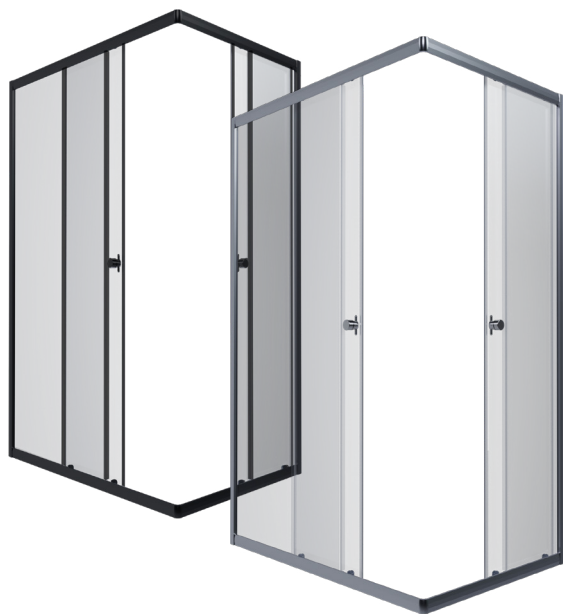

ВЕНТА-ХРОМ
100x80, 120x80

ВЕНТА-БЛЭК
100x80, 120x80

Длина	1000/1200 мм
Ширина	800 мм
Высота	2020*
Ширина проема	560 мм
Материал	Алюминий, Закаленное стекло
Цвет профиля	Хром / Черный
Толщина стекла	4 мм
Диаметр слива	90 мм
Двери и передние стекла	Прозрачные

Поддон на стр.13

*высота с поддоном

Стеклопакет является универсальной.
Возможна установка на обе стороны поддона.

Новинка