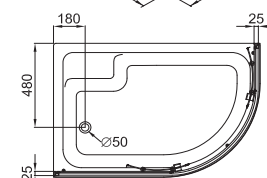

### ДО КОРАЛЛ 120x80 В

Душевой поддон серии ..... В (средний)  
 Диаметр слива ..... 50 мм  
 Каркас ..... жесткий усиленный  
 Экран ..... съемный

<b>A</b> - Высота, мм	2055
<b>B</b> - Ширина дверного проема, мм	475
<b>C</b> - Высота стеклянной ширмы, мм	1745
<b>D</b> - Высота поддона, мм	310