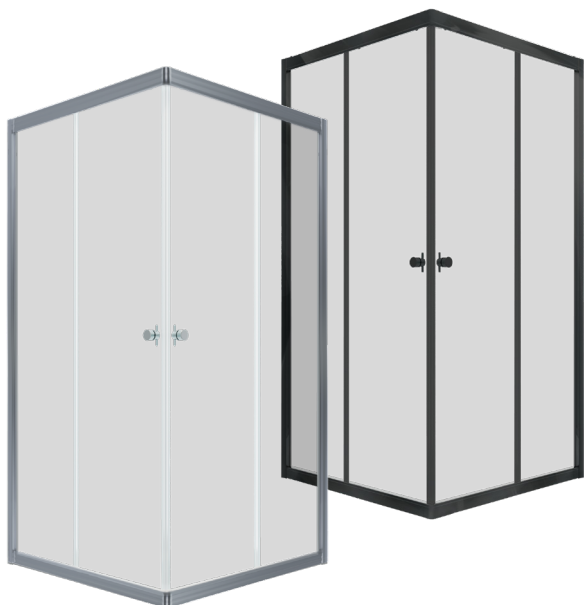

Поддон на стр.12

\*высота с поддоном

Новинка

**ВЕНТА-ХРОМ**  
80x80, 90x90, 100x100

**ВЕНТА-БЛЭК**  
80x80, 90x90, 100x100

Длина .....	800/900/1000 мм
Ширина .....	800/900/1000 мм
Высота .....	2020* мм
Ширина проема .....	480/500/620 мм
Материал .....	Алюминий, Закаленное стекло
Цвет профиля .....	Хром / Черный
Толщина стекла .....	4 мм
Диаметр слива .....	90 мм
Двери и передние стекла .....	Прозрачные