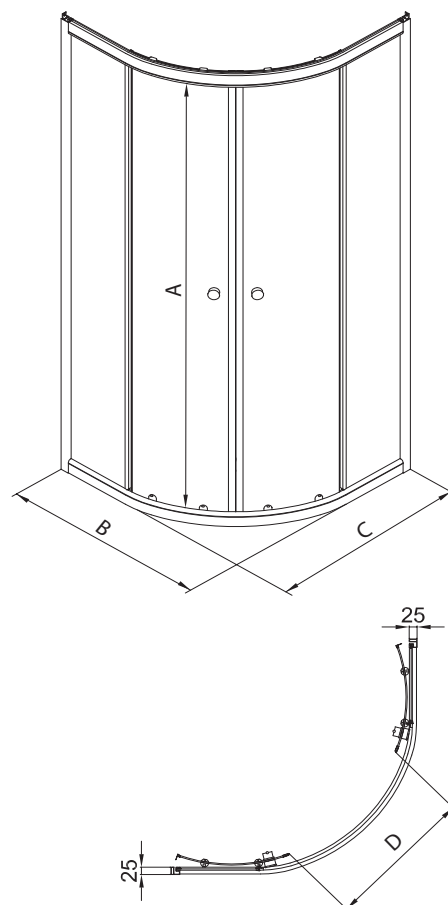

ДАБЛ  
90/100

Ширина .....	900/1000 мм
Высота .....	1850 мм
Ширина проема .....	715/815 мм
Материал .....	Алюминий, Закаленное стекло
Цвет профиля .....	Хром
Толщина стекла .....	5 мм

Новинка

СЛАЙД  
100/120

Длина	1000/1200 мм
Высота	1850 мм
Ширина проема	410/510 мм
Материал	Алюминий / Закаленное стекло
Цвет профиля	Белый
Толщина стекла	4 мм

БРУНО  
99

Ширина	990 мм
Высота	1900 мм
Ширина проема	600 мм
Материал	Алюминий, Закаленное стекло
Цвет профиля	Хром
Толщина стекла	6 мм

### Душевая ширма 80 (ДШ)

Высота	1745 мм
Длина	800 мм
Ширина	800 мм
Ширина дверного проема	475 мм
Радиус	556 мм
Материал	Алюминий, Закаленное стекло
Цвет профиля	Белый
Толщина стекла	4 мм

### Душевая ширма 90 (ДШ)

Высота	1745 мм
Длина	800 мм
Ширина	800 мм
Ширина дверного проема	540 мм
Радиус	556 мм
Материал	Алюминий, Закаленное стекло
Цвет профиля	Белый
Толщина стекла	4 мм