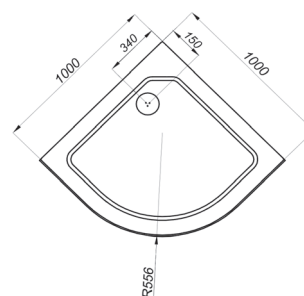

### ДК 100x100 А с полкой

Душевой поддон серии..... А (низкий)  
 Диаметр слива..... 90 мм  
 Каркас..... жесткий усиленный  
 Экран..... съемный

<b>A</b> - Высота, мм	2280
<b>B</b> - Высота ограждения, мм	2045
<b>C</b> - Пространство внутри кабины, мм	2090
<b>D</b> - Ширина дверного проема, мм	540
<b>E</b> - Высота стеклянной ширмы, мм	1875
<b>F</b> - Высота поддона, мм	170

### ДК 100x100 В

Душевой поддон серии..... В (средний)  
 Диаметр слива..... 50 мм  
 Каркас..... жесткий усиленный  
 Экран..... съемный

<b>A</b> - Высота, мм	2280
<b>B</b> - Высота ограждения, мм	2055
<b>C</b> - Пространство внутри кабины, мм	2090
<b>D</b> - Ширина дверного проема, мм	540
<b>E</b> - Высота стеклянной ширмы, мм	1745
<b>F</b> - Высота поддона, мм	310