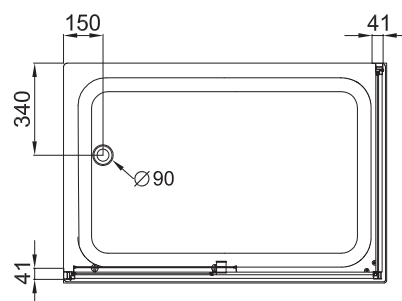

Стеклопанель является универсальной. Возможна установка на обе стороны поддона.

ДО ФЬЮЖН 100x80

Диаметр слива ..... 90 мм
Каркас ..... жесткий усиленный

A - Высота, мм	2020
B - Длина, мм	1000
C - Ширина, мм	800
D - Ширина дверного проема, мм	410
E - Высота стеклянной ширмы, мм	1850
F - Высота поддона, мм	170

ДО ФЬЮЖН 120x80

Диаметр слива ..... 90 мм
Каркас ..... жесткий усиленный

A - Высота, мм	2020
B - Длина, мм	1200
C - Ширина, мм	800
D - Ширина дверного проема, мм	510
E - Высота стеклянной ширмы, мм	1850
F - Высота поддона, мм	170