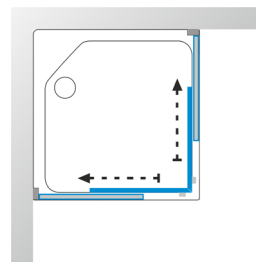

СХЕМА ОТКРЫВАНИЯ

РИСУНОК ДВЕРЕЙ И ПЕРЕДНИХ СТЕКОЛ