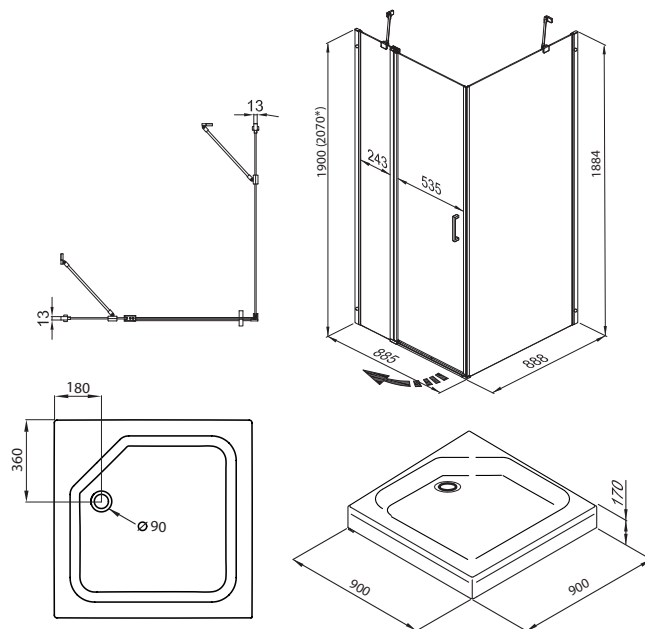

*высота с поддоном
Универсальная установка (лев/прав открытие двери)