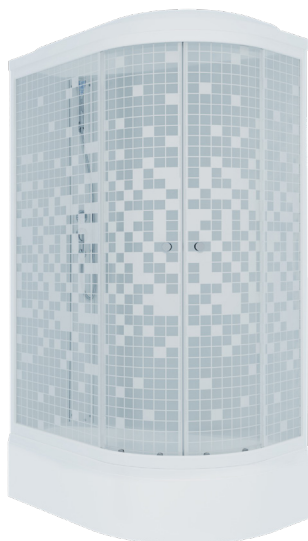

ДК КОРАЛЛ 120x80 В

Душевой поддон серии..... В (средний)
Диаметр слива..... 50 мм
Каркас..... жесткий усиленный
Экран..... съёмный

A - Высота, мм	2315
B - Высота ограждения, мм	2055
C - Пространство внутри кабины, мм	2090
D - Ширина дверного проема, мм	475
E - Высота стеклянной ширмы, мм	1745
F - Высота поддона, мм	310