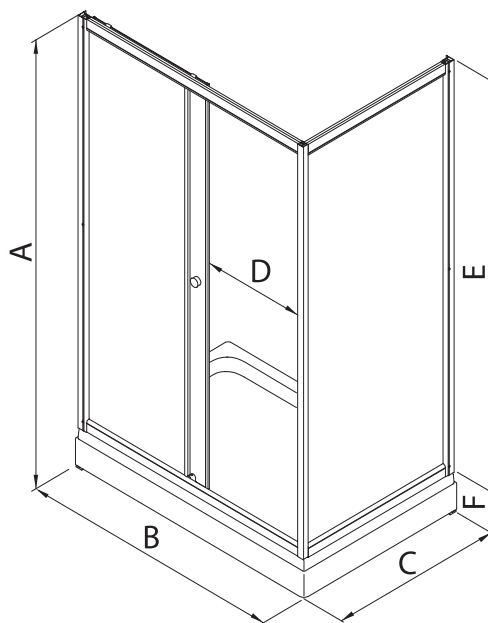

Стеклопанель является универсальной. Возможна установка на обе стороны поддона.

ДО ФЬЮЖН 100x80

Диаметр слива ..... 90 мм
Каркас ..... жесткий усиленный

A - Высота, мм	2020
B - Длина, мм	1000
C - Ширина, мм	800
D - Ширина дверного проема, мм	410
E - Высота стеклянной ширмы, мм	1850
F - Высота поддона, мм	170

ДО ФЬЮЖН 120x80

Диаметр слива ..... 90 мм
Каркас ..... жесткий усиленный

A - Высота, мм	2020
B - Длина, мм	1200
C - Ширина, мм	800
D - Ширина дверного проема, мм	510
E - Высота стеклянной ширмы, мм	1850
F - Высота поддона, мм	170