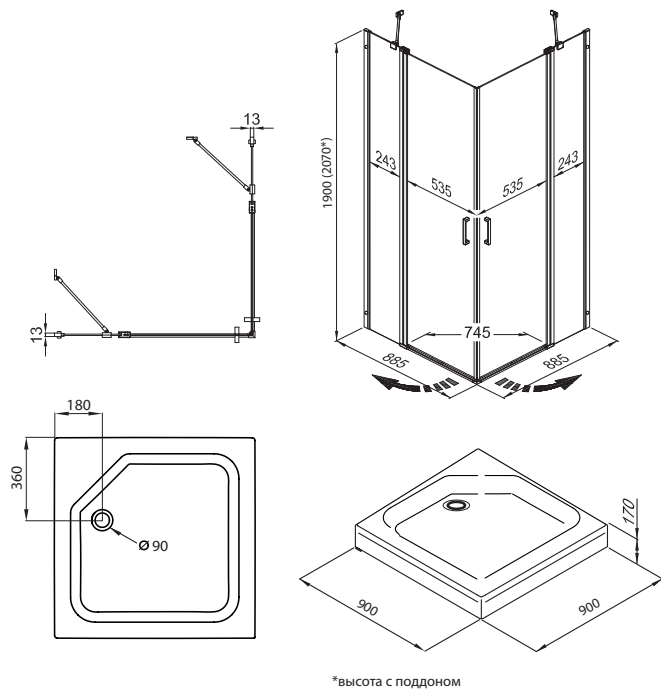

ТАУ-БЛЭК
90x90

Длина	900 мм
Ширина	900 мм
Высота	2070* мм
Ширина проема	745 мм
Материал	Алюминий, Закаленное стекло
Цвет профиля	Черный
Толщина стекла	6 мм
Диаметр слива	90 мм
Двери и передние стекла	Прозрачные

Поддон на стр.12

Новинка