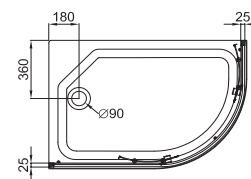

### ДО КОРАЛЛ 120x80 А

Душевой поддон серии ..... А (низкий)  
 Диаметр слива ..... 90 мм  
 Каркас ..... жесткий усиленный  
 Экран ..... съемный

<b>A</b> - Высота, мм	1915
<b>B</b> - Ширина дверного проема, мм	475
<b>C</b> - Высота стеклянной ширмы, мм	1745
<b>D</b> - Высота поддона, мм	170