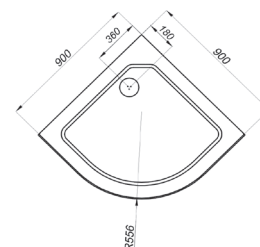

Поддон на стр.13

\*высота с поддоном  
Универсальная установка (лев/прав открытие двери)

**БРАВА-ХРОМ**  
100x80, 120x80

Длина .....	1000/1200 мм
Ширина .....	800 мм
Высота .....	2070* мм
Ширина проема .....	600 мм
Материал .....	Алюминий, Закаленное стекло
Цвет профиля .....	Хром
Толщина стекла .....	6 мм
Диаметр слива .....	90 мм
Двери и передние стекла .....	Прозрачные

## ВАРИАНТЫ ПОДДОНА

Низкий (А)

Средний (В)

Новинка

НИЗКИЙ ПОДДОН

ДК ХИТ 88x88  
ДК ХИТ-ГРЭЙ 88x88

Длина	880 мм
Ширина	880 мм
Высота	2175 мм
Ширина проема	545 мм
Высота стеклянной ширмы	1745 мм
Толщина стекла	4 мм
Высота поддона	170 мм
Душевой поддон серии	А (низкий)
Диаметр слива	50 мм
Каркас	жесткий усиленный
Экран	съемный

Поддон на стр.12

ДК ТОП 88x88

Длина	880 мм
Ширина	880 мм
Высота	2175 мм
Ширина проема	545 мм
Высота стеклянной ширмы	1745 мм
Толщина стекла	4 мм
Высота поддона	170 мм
Душевой поддон серии	А (низкий)
Диаметр слива	50 мм
Каркас	жесткий усиленный
Экран	съемный

### ДК 90x90 А

Душевой поддон серии..... А (низкий)  
 Диаметр слива..... 90 мм  
 Каркас..... жесткий усиленный  
 Экран..... съемный

<b>A</b> - Высота, мм	2150
<b>B</b> - Высота ограждения, мм	1915
<b>C</b> - Пространство внутри кабины, мм	1930
<b>D</b> - Ширина дверного проема, мм	540
<b>E</b> - Высота стеклянной ширмы, мм	1745
<b>F</b> - Высота поддона, мм	170