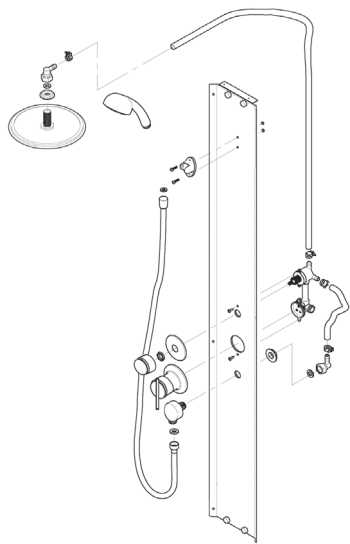

СХЕМА ОТКРЫВАНИЯ

Душевой набор ДН4
Смеситель ..... с лейкой и тропическим душем