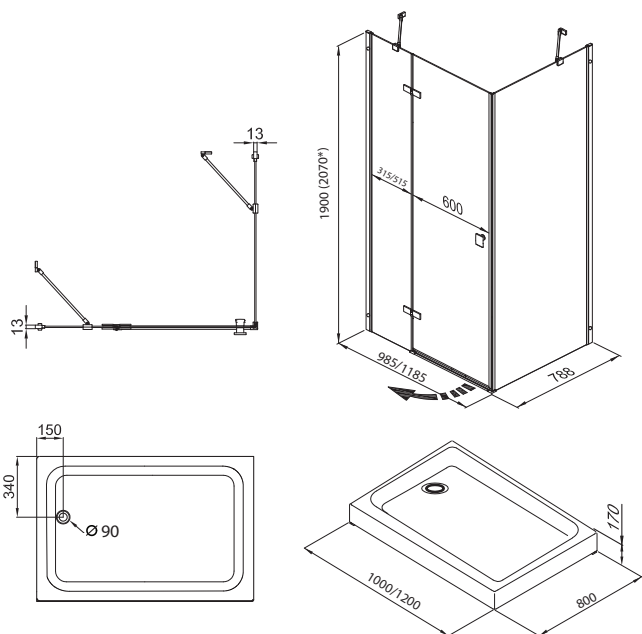

БРАВА-ХРОМ
100x80, 120x80

Длина	1000/1200 мм
Ширина	800 мм
Высота	2070* мм
Ширина проема	600 мм
Материал	Алюминий, Закаленное стекло
Цвет профиля	Хром
Толщина стекла	6 мм
Диаметр слива	90 мм
Двери и передние стекла	Прозрачные

Поддон на стр.13

*высота с поддоном
Универсальная установка (лев/прав открывание двери)