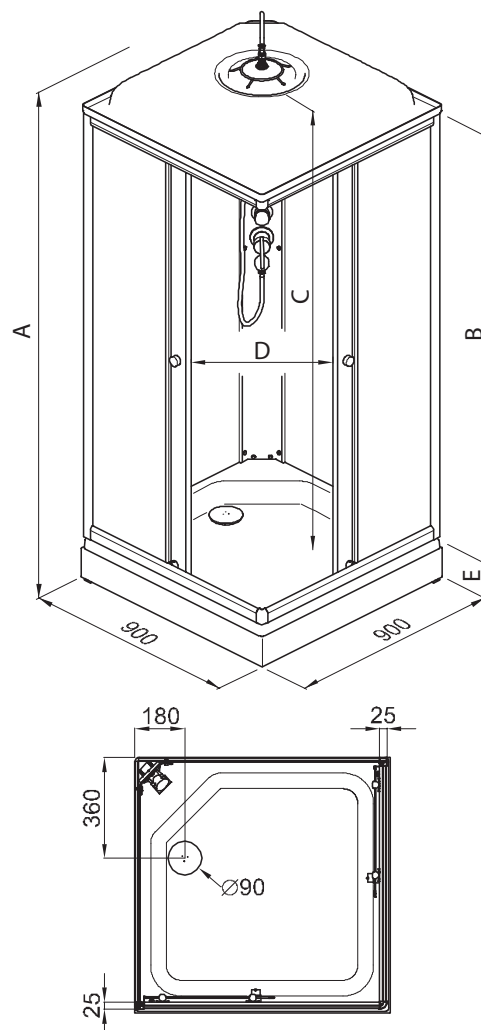

ДК РИФ-К 90x90

Душевой поддон серии ..... А (низкий)
Диаметр слива ..... 90 мм
Каркас ..... жесткий усиленный
Экран ..... съемный

A - Высота, мм	2175
B - Высота стеклянной ширмы, мм	1745
C - Пространство внутри кабины, мм	1950
D - Ширина дверного проема, мм	500
E - Высота поддона, мм	170