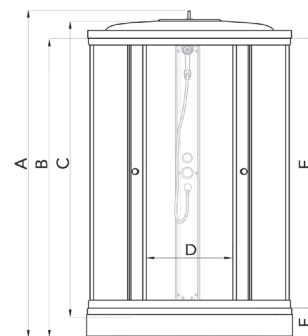

НИЗКИЙ ПОДДОН

ДК 90x90 А

Душевой поддон серии..... А (низкий)
Диаметр слива..... 90 мм
Каркас..... жесткий усиленный
Экран..... съемный

A - Высота, мм	2150
B - Высота ограждения, мм	1915
C - Пространство внутри кабины, мм	1930
D - Ширина дверного проема, мм	540
E - Высота стеклянной ширмы, мм	1745
F - Высота поддона, мм	170

СРЕДНИЙ ПОДДОН

ДК 90x90 В

Душевой поддон серии..... В (средний)
Диаметр слива..... 90 мм
Каркас..... жесткий усиленный
Экран..... съемный

A - Высота, мм	2280
B - Высота ограждения, мм	2055
C - Пространство внутри кабины, мм	2060
D - Ширина дверного проема, мм	540
E - Высота стеклянной ширмы, мм	1745
F - Высота поддона, мм	310

ГЛУБОКИЙ ПОДДОН

ДК 90x90 Б

Душевой поддон серии..... Б (глубокий)
Диаметр слива..... 90 мм
Каркас..... жесткий усиленный
Экран..... съемный
Объем..... 90 л

A - Высота, мм	2160
B - Высота ограждения, мм	1925
C - Пространство внутри кабины, мм	1940
D - Ширина дверного проема, мм	540
E - Высота стеклянной ширмы, мм	1475
F - Высота поддона, мм	450