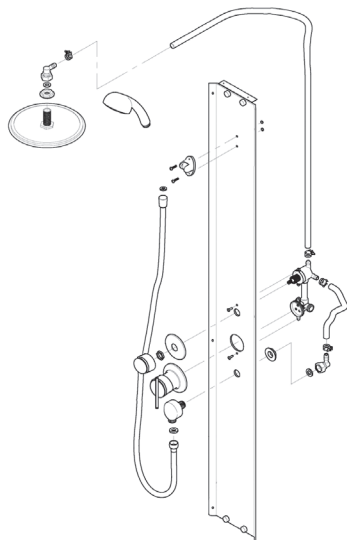

Душевой набор ДН4
Смеситель ..... с лейкой и тропическим душем