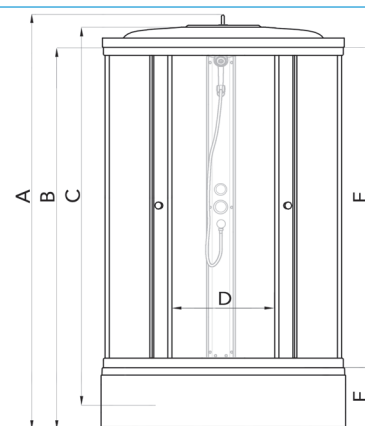

ДК 100x100 В

Душевой поддон серии..... В (средний)
Диаметр слива..... 50 мм
Каркас..... жесткий усиленный
Экран..... съемный

A - Высота, мм	2280
B - Высота ограждения, мм	2055
C - Пространство внутри кабины, мм	2090
D - Ширина дверного проема, мм	540
E - Высота стеклянной ширмы, мм	1745
F - Высота поддона, мм	310