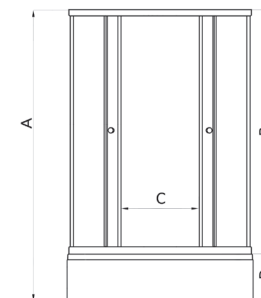

СРЕДНИЙ ПОДДОН

ДО 90x90 В

<b>A</b> - Высота, мм	2050
<b>B</b> - Высота стеклянной ширмы, мм	1745
<b>C</b> - Ширина дверного проема, мм	540
<b>D</b> - Высота поддона, мм	310

ДО 100x100 В

<b>A</b> - Высота, мм	2050
<b>B</b> - Высота стеклянной ширмы, мм	1745
<b>C</b> - Ширина дверного проема, мм	540
<b>D</b> - Высота поддона, мм	310