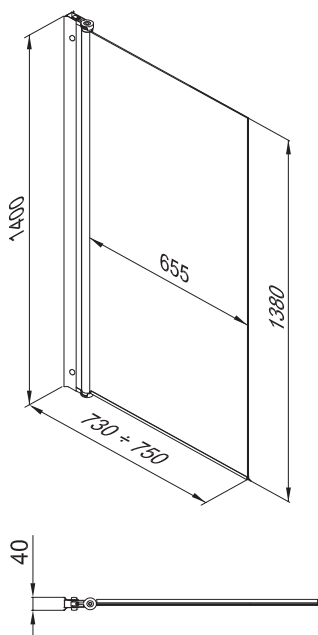

### СОЛО

Длина	750 мм
Высота	1400 мм
Ширина проема	655 мм
Материал	Алюминий / Закаленное стекло
Цвет профиля	Серый
Толщина стекла	4 мм

### СОЛО-КВАД

Длина	750 мм
Высота	1400 мм
Ширина проема	655 мм
Материал	Алюминий / Закаленное стекло
Цвет профиля	Серый
Толщина стекла	4 мм