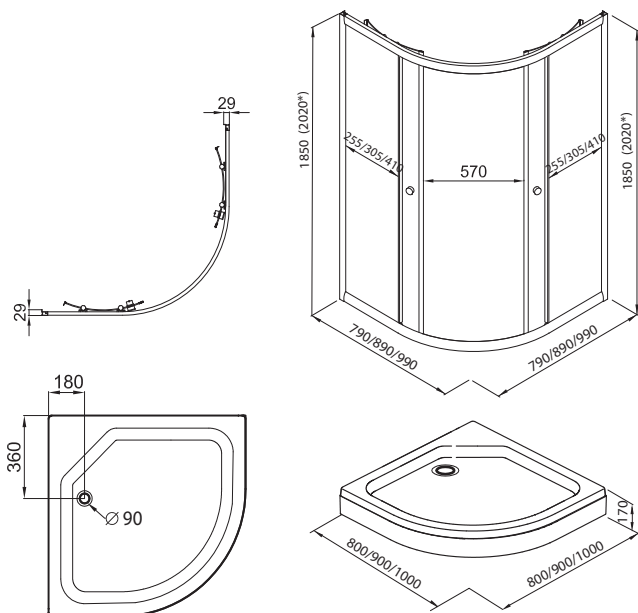

АЛЬФА-ХРОМ
80x80, 90x90, 100x100

АЛЬФА-БЛЭК
80x80, 90x90, 100x100

Длина	800/900/1000 мм
Ширина	800/900/1000 мм
Высота	2020* мм
Ширина проема	570 мм
Материал	Алюминий, Закаленное стекло
Цвет профиля	Хром / Черный
Толщина стекла	4 мм
Диаметр слива	90 мм
Высота поддона	170 мм
Двери и передние стекла	Прозрачные

Поддон на стр.12

*высота с поддоном