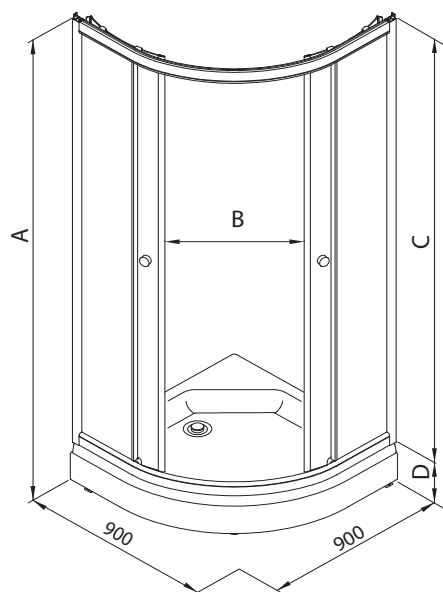

ДК РИФ 90x90 без крыши

Душевой поддон серии ..... А (низкий)
Диаметр слива ..... 90 мм
Каркас ..... жесткий усиленный
Экран ..... съемный

A - Высота, мм	1915
B - Ширина дверного проема, мм	475
C - Высота стеклянной ширмы, мм	1745
D - Высота поддона, мм	170