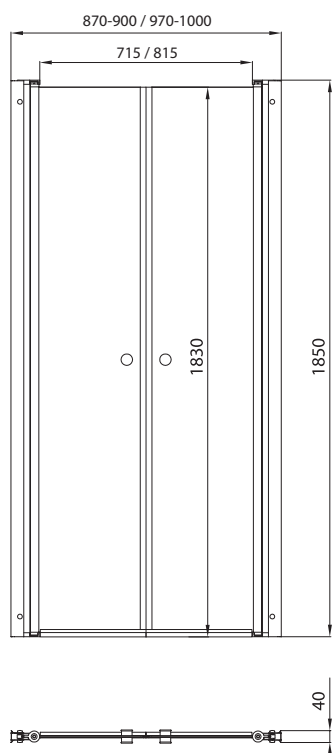

## ДУШЕВЫЕ КАБИНЫ

■ Душевая кабина Хит 88x88 А (ДК)	стр. 34
■ Душевая кабина Топ 88x88 А (ДК)	стр. 35
Душевые кабины 90x90 А (ДК)	стр. 36-37
Душевые кабины 90x90 В (ДК)	стр. 36-37
Душевые кабины 90x90 Б (ДК)	стр. 36-37
Душевые кабины 100x100 А (ДК)	стр. 38-39
Душевые кабины 100x100 В (ДК)	стр. 38-39
Душевая кабина Квадро 100x80 А (ДК)	стр. 40-41
Душевая кабина Квадро 120x80 А (ДК)	стр. 40-41
Душевая кабина Коралл 120x80 А (ДК)	стр. 42-43
Душевая кабина Коралл 120x80 В (ДК)	стр. 42-43
Душевая кабина Риф 90x90 без крыши (ДК)	стр. 44-45
Душевая кабина Риф-К 90x90 (ДК)	стр. 46-47

## ШТОРЫ

Душевая штора Соло	стр. 48
Душевая штора Соло-Квад	стр. 48
■ Душевая штора Соло-Блэк	стр. 49
Штора 1500	стр. 50
Штора 1700	стр. 50
Торцевая штора 700	стр. 50

Новинка

УНО  
70/80/90/100

Ширина ..... 700/800/900/1000 мм  
 Высота ..... 1850 мм  
 Ширина проема ..... 576/676/766/876 мм  
 Материал ..... Алюминий, Закаленное стекло  
 Цвет профиля ..... Хром  
 Толщина стекла ..... 5 мм

ДАБЛ  
90/100

Ширина .....	900/1000 мм
Высота .....	1850 мм
Ширина проема .....	715/815 мм
Материал .....	Алюминий, Закаленное стекло
Цвет профиля .....	Хром
Толщина стекла .....	5 мм

Новинка

СЛАЙД  
100/120