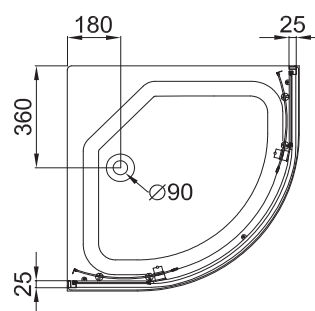

ДК РИФ 90x90 без крыши

Душевой поддон серии ..... А (низкий)
Диаметр слива ..... 90 мм
Каркас ..... жесткий усиленный
Экран ..... съемный

A - Высота, мм	1915
B - Ширина дверного проема, мм	475
C - Высота стеклянной ширмы, мм	1745
D - Высота поддона, мм	170