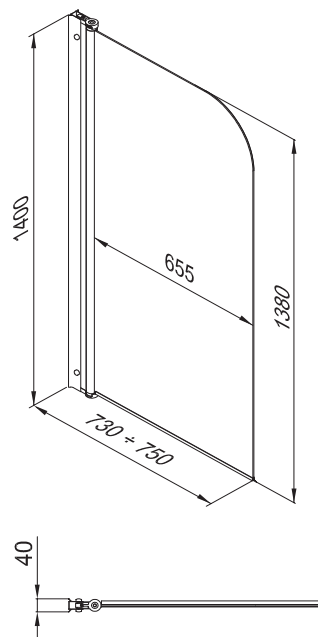

### СОЛО

Длина	750 мм
Высота	1400 мм
Ширина проема	655 мм
Материал	Алюминий / Закаленное стекло
Цвет профиля	Серый
Толщина стекла	4 мм

### СОЛО-КВАД

Длина	750 мм
Высота	1400 мм
Ширина проема	655 мм
Материал	Алюминий / Закаленное стекло
Цвет профиля	Серый
Толщина стекла	4 мм