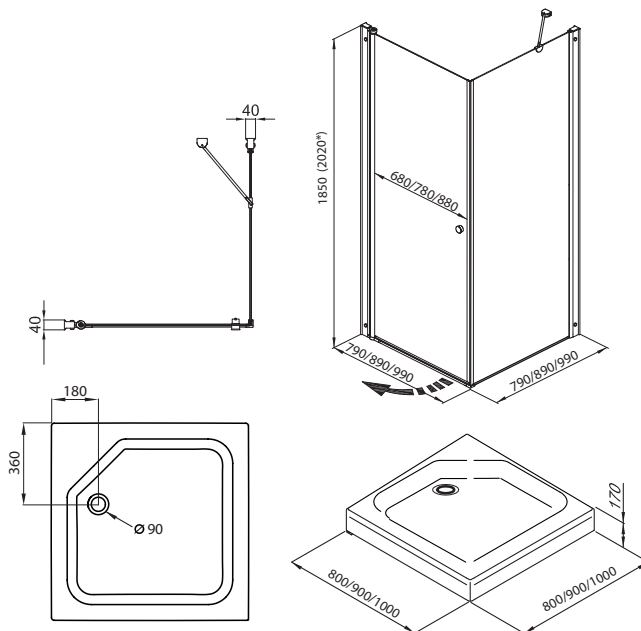

ФОРТА-ХРОМ
80x80, 90x90, 100x100

Длина	800/900/1000 мм
Ширина	800/900/1000 мм
Высота	2020* мм
Ширина проема	680/780/880 мм
Материал	Алюминий, Закаленное стекло
Цвет профиля	Хром
Толщина стекла	5 мм
Диаметр слива	90 мм
Высота поддона	170 мм
Двери и передние стекла	Прозрачные

Поддон на стр.12

*высота с поддоном
Универсальная установка (лев/прав открытие двери)