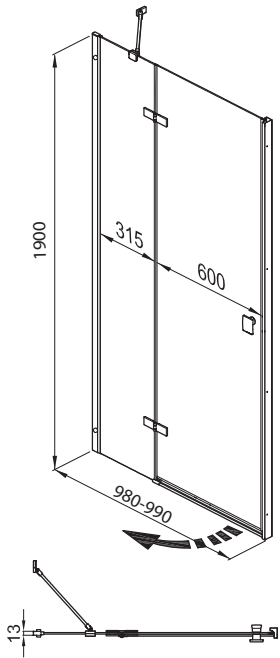

ДАБЛ  
90/100

Ширина .....	900/1000 мм
Высота .....	1850 мм
Ширина проема .....	715/815 мм
Материал .....	Алюминий, Закаленное стекло
Цвет профиля .....	Хром
Толщина стекла .....	5 мм

Новинка

СЛАЙД  
100/120

Длина	1000/1200 мм
Высота	1850 мм
Ширина проема	410/510 мм
Материал	Алюминий / Закаленное стекло
Цвет профиля	Белый
Толщина стекла	4 мм

БРУНО  
99

Ширина	990 мм
Высота	1900 мм
Ширина проема	600 мм
Материал	Алюминий, Закаленное стекло
Цвет профиля	Хром
Толщина стекла	6 мм