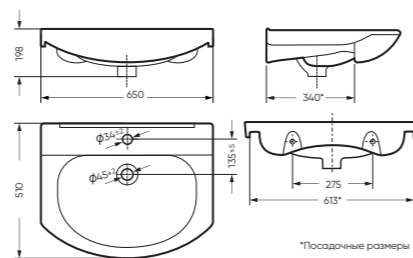

УМЫВАЛЬНИК

ЛАГУНА 65 650 x 198 x 510

Комплектация: умывальник,
кольцо перелива
Тип: мебельный умывальник
Способ монтажа: тумба
Вес в упаковке: 16,63 кг

WB.FN/Laguna/65-C/WHT.G