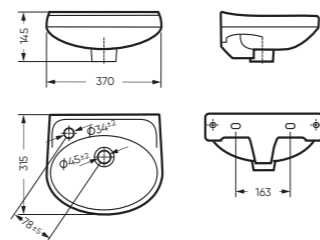

микрелифт

STD WC.CC/Lada/1-P/WHT.G

CMF WC.CC/Lada/2-DM/WHT.G

CMF

УМЫВАЛЬНИК

ЛАДА 370 x 145 x 315

Комплектация: умывальник,
кольцо перелива
Тип: мини-умывальник
Способ монтажа: к стене
Вес в упаковке: 6,11 кг