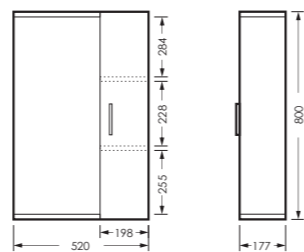

тумба клас ИДЕАЛ 55
520 x 820 x 326

IDLSACW56013F2

ПОСТАВКА:
в разобранном виде

умывальник
РЕАЛ 56

WB.FN/Real/56-C/WHT.G

Унитаз-компакт ИДЕАЛ | Умывальник РЕАЛ 56 УП | Зеркальный шкаф клас ИДЕАЛ | Тумба клас ИДЕАЛ
Керамогранит grasano.ru, kerranova.ru

ИДЕАЛ

комплект мебели

зеркало ИДЕАЛ-01
520 x 800 x 176

IDLSAMR56019W1

тумба ИДЕАЛ
520 x 820 x 330

IDLSACW56013F1

ПОСТАВКА:
в собранном виде

умывальник
РЕАЛ 56