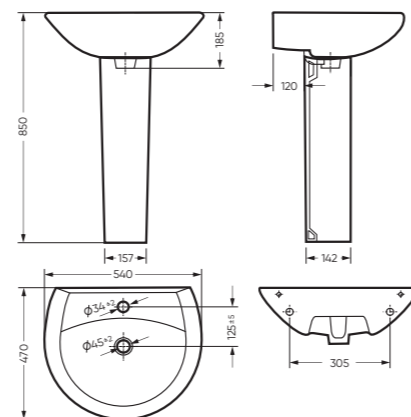

УМЫВАЛЬНИК

АТТИКА 48

470 x 180 x 405 умывальник
186 x 690 x 168 пьедестал

Комплектация: умывальник,
кольцо перелива

Тип: пьедестальный умывальник

Способ монтажа: пьедестал

Вес умывальника в упаковке: 9,95 кг

Вес пьедестала в упаковке: 9,16 кг

WB,PD/Attica/48-C/WHT.G УМЫВАЛЬНИК
PD,FS/Attica/N/WHT.G ПЬЕДЕСТАЛ

УМЫВАЛЬНИК

АТТИКА 55

540 x 185 x 470 умывальник
157 x 690 x 142 пьедестал

Комплектация: умывальник,
кольцо перелива

Тип: пьедестальный умывальник

Способ монтажа: пьедестал

Вес умывальника в упаковке: 13,17 кг

Вес пьедестала в упаковке: 9,16 кг

WB,PD/Attica/55-C/WHT.G УМЫВАЛЬНИК
PD,FS/Attica/N/WHT.G ПЬЕДЕСТАЛ

Унитаз-компакт АТТИКА | Умывальник АТТИКА 48
Керамогранит graso.ru

ВИКТОРИЯ

КОЛЛЕКЦИЯ

ВИКТОРИЯ

коллекция

Сбалансированные формы отличают дизайн коллекции ВИКТОРИЯ. Округлые линии бачка унитаза-компакта поддерживаются плавными линиями чаши умывальника. Умывальник ВИКТОРИЯ располагается на пьедестале, имеет базовый размер 60 сантиметров и функциональную широкую полочку, на которой можно расставить ванные принадлежности.