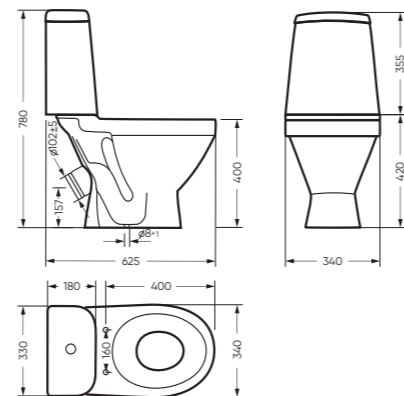

УНИТАЗ-КОМПАКТ

ЛАДА 340 x 780 x 625

Комплектация: унитаз, бачок, сиденье,
арматура, крепления
Ободковая чаша: да
Функция антисплеск: нет
Объем бачка: 6,5 л
Вес в упаковке: 29,66 кг STD
30,59 кг CMF

микрелифт

STD WC.CC/Lada/1-P/WHT.G

CMF WC.CC/Lada/2-DM/WHT.G

CMF

УМЫВАЛЬНИК

ЛАДА 370 x 145 x 315

Комплектация: умывальник,
кольцо перелива
Тип: мини-умывальник
Способ монтажа: к стене
Вес в упаковке: 6,11 кг