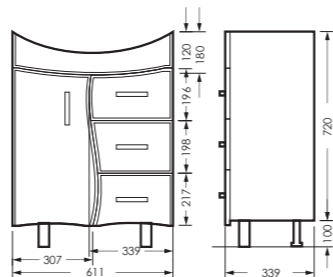

ЛИРА

комплект мебели

зеркало ЛИРА
600 x 700 x 235 мм

LRSAMR65018W1

тумба ЛИРА
611 x 820 x 339 мм

LRSACW65015F1

ПОСТАВКА:
в собранном виде

умывальник
ЛАГУНА 65

WB.FN/Laguna/65-C/WHT.G