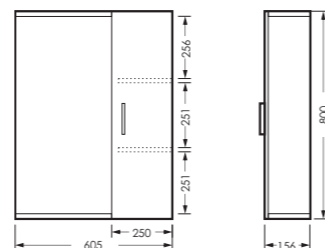

клас ЛАГУНА

комплект мебели

зеркало клас ЛАГУНА 65
605 x 800 x 156

LGNSAMR65019W2

тумба клас ЛАГУНА 65
605 x 820 x 331

LGNSACW65013F2

ПОСТАВКА:
в разобранном виде

WB.FN/Laguna/65-C/WHT.G

Унитаз-компакт ЛАДА | Умывальник ЛАГУНА 65 УП | Зеркало клас ЛАГУНА | Тумба клас ЛАГУНА
Керамогранит grasara.ru