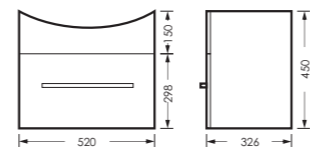

ЛИДЕР

комплект мебели

зеркало ЛИДЕР 01
520 x 700 x 170

LDRSAMR56018W1

тумба ЛИДЕР 01
520 x 450 x 326

LDRSACW56011W1

ПОСТАВКА:
в собранном виде

умывальник
РЕАЛ 56

WB.FN/Real/56-C/WHT.G