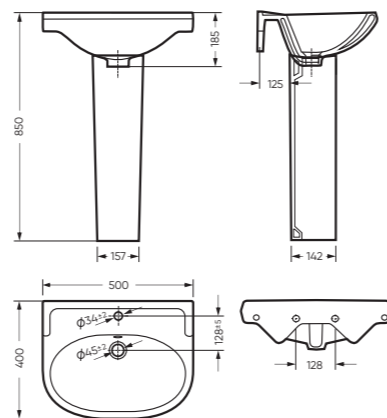

Компактный, но глубокий подвесной писсуар ОРИОН имеет открытое крепление, которое облегчает монтаж. Умывальник КОМФОРТ представлен в базовом размере 50 сантиметров и с возможностью монтажа к стене или на кронштейны. Мини-умывальник ВЕЕР продуман как угловая модель, которая сохраняет все возможное пространство в помещении без ущерба функциональности.

ПИССУАР

ОРИОН 300 x 421 x 330

Комплектация: писсуар
Тип: писсуар
Способ монтажа: подвесной
Вес в упаковке: 9,96 кг

PS/Orion/Mech/WHT.G

УМЫВАЛЬНИК

КОМФОРТ

500 x 185 x 400 умывальник
186 x 690 x 168 пьедестал

Комплектация: умывальник, кольцо перелива
Тип: умывальник
Способ монтажа: пьедестал, кронштейн
Вес умывальника в упаковке: 10,17 кг
Вес пьедестала в упаковке: 9,16 кг

WB.PD/Comfort/50-C/WHT.G

УМЫВАЛЬНИК