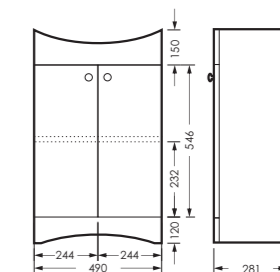

АТТИКА

тумба двухстворчатая

490 x 820 x 281

ATKSACW50013F1

ПОСТАВКА:
в собранном виде

WB.FN/Attica/50-C/WHT.G