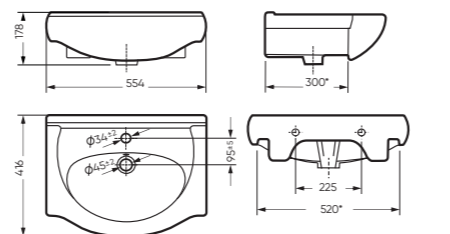

УМЫВАЛЬНИК

ВЕГА 55 554 x 178 x 416

Комплектация: умывальник,
кольцо перелива
Тип: мебельный умывальник
Способ монтажа: тумба
Вес в упаковке: 14,00 кг

*Посадочные размеры

WB.FN/Vega/55-C/WHT.G