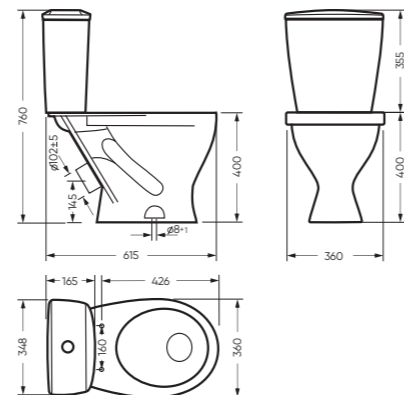

ВИКТОРИЯ

КОЛЛЕКЦИЯ

ВИКТОРИЯ

коллекция

Сбалансированные формы отличают дизайн коллекции ВИКТОРИЯ. Округлые линии бачка унитаза-компакта поддерживаются плавными линиями чаши умывальника. Умывальник ВИКТОРИЯ располагается на пьедестале, имеет базовый размер 60 сантиметров и функциональную широкую полочку, на которой можно расставить ванные принадлежности.

УНИТАЗ-КОМПАКТ

ЭТАЛОН 360 x 760 x 615

Комплектация: унитаз, бачок, сиденье,
арматура, крепления
Ободковая чаша: да
Функция антисплеск: да
Объем бачка: 6,5 л
Вес в упаковке: 28,03 кг STD
29,43 кг CMF

микрорельеф

STD WC.CC/Etalon/1-P/WHT.G

CMF WC.CC/Etalon/2-DM/WHT.G

CMF

УМЫВАЛЬНИК

ЭТАЛОН 55

555 x 217 x 438 умывальник
186 x 690 x 168 пьедестал

Комплектация: умывальник,
кольцо перелива
Тип: пьедестальный умывальник
Способ монтажа: пьедестал
Вес умывальника в упаковке: 15,48 кг
Вес пьедестала в упаковке: 9,16 кг