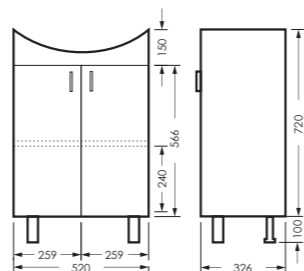

тумба клас ИДЕАЛ 55
520 x 820 x 326

IDLSACW56013F2

ПОСТАВКА:
в разобранном виде

умывальник
РЕАЛ 56

WB.FN/Real/56-C/WHT.G

Унитаз-компакт ИДЕАЛ | Умывальник РЕАЛ 56 УП | Зеркальный шкаф клас ИДЕАЛ | Тумба клас ИДЕАЛ
Керамогранит grasano.ru, kerranova.ru