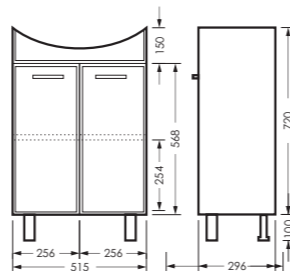

ВЕГА

комплект мебели

зеркало ВЕГА-02
503 x 700 x 235

VGSAMR55018W1

тумба ВЕГА
515 x 820 x 296

VGSACW55013F1

ПОСТАВКА:
в собранном виде

WB.FN/Vega/55-C/WHT.G