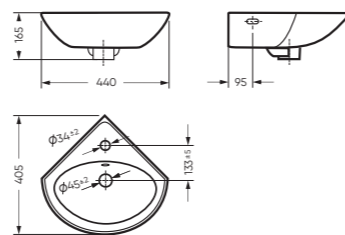

УМЫВАЛЬНИК

ВЕЕР 440 x 165 x 405

Комплектация: умывальник,
кольцо перелива
Тип: угловой умывальник
Способ монтажа: к стене
Вес в упаковке: 6,93 кг

WB.FN/Veer/23-C/WHT.G