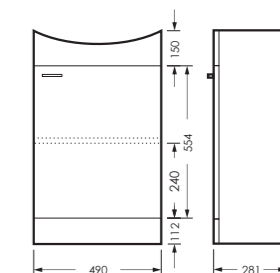

АТТИКА

тумба одностворчатая

490 x 820 x 281

ATKSACW500110F1

ПОСТАВКА:
в собранном виде

WB.FN/Attica/50-C/WHT.G