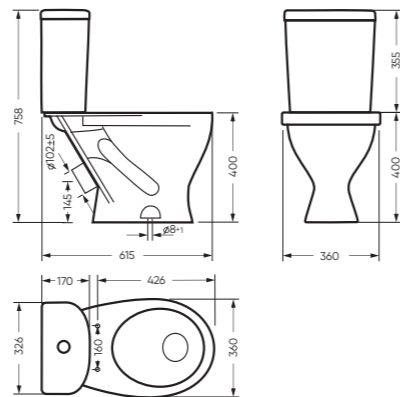

Унитаз-компакт ФОРМАТ | Умывальник ЛАГУНА 65 | Тумба ЛИРА | Зеркало ЛИРА (стр. 82)
Керамогранит grasaro.ru

УНИТАЗ-КОМПАКТ

ФОРМАТ 360 x 758 x 615

Комплектация: унитаз, бачок, сиденье,
арматура, крепления
Ободковая чаша: да
Функция антисплеск: да
Объем бачка: 6,5 л
Вес в упаковке: 28,50 кг STD
29,90 кг CMF