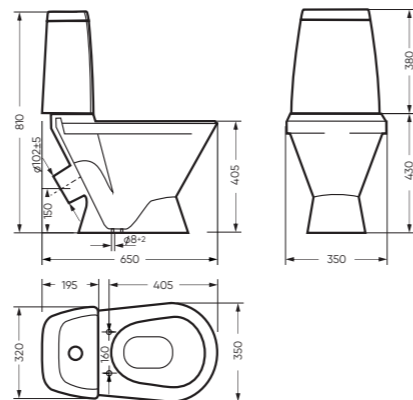

Унитаз-компакт КАМА
Керамогранит grasaro.ru

Умывальник РОМАШКА
Керамогранит grasaro.ru

Умывальник РОМАШКА
Керамогранит grasaro.ru

УНИТАЗ-КОМПАКТ

КАМА 350 x 810 x 650

Комплектация: унитаз, бачок, сиденье,
арматура, крепления
Ободковая чаша: да
Функция антисплеск: нет
Объем бачка: 6,5 л
Вес в упаковке: 30,25 кг STD
31,21 кг CMF