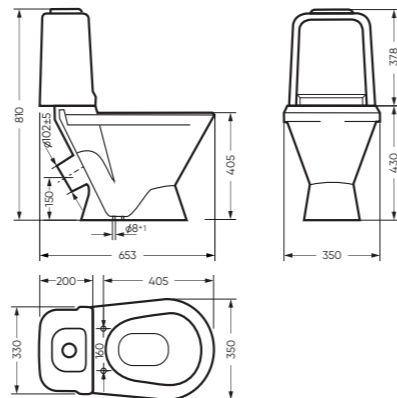

Умывальник САМАРСКИЙ
Керамогранит grasaro.ru

Унитаз-компакт САМАРСКИЙ | Умывальник САМАРСКИЙ
Керамогранит grasaro.ru

УНИТАЗ-КОМПАКТ

САМАРСКИЙ 350 x 810 x 653

Комплектация: унитаз, бачок, сиденье, арматура, крепления
Ободковая чаша: да
Функция антисплеск: нет
Объем бачка: 6,5 л
Вес в упаковке: 28,89 кг STD
29,82 кг CMF