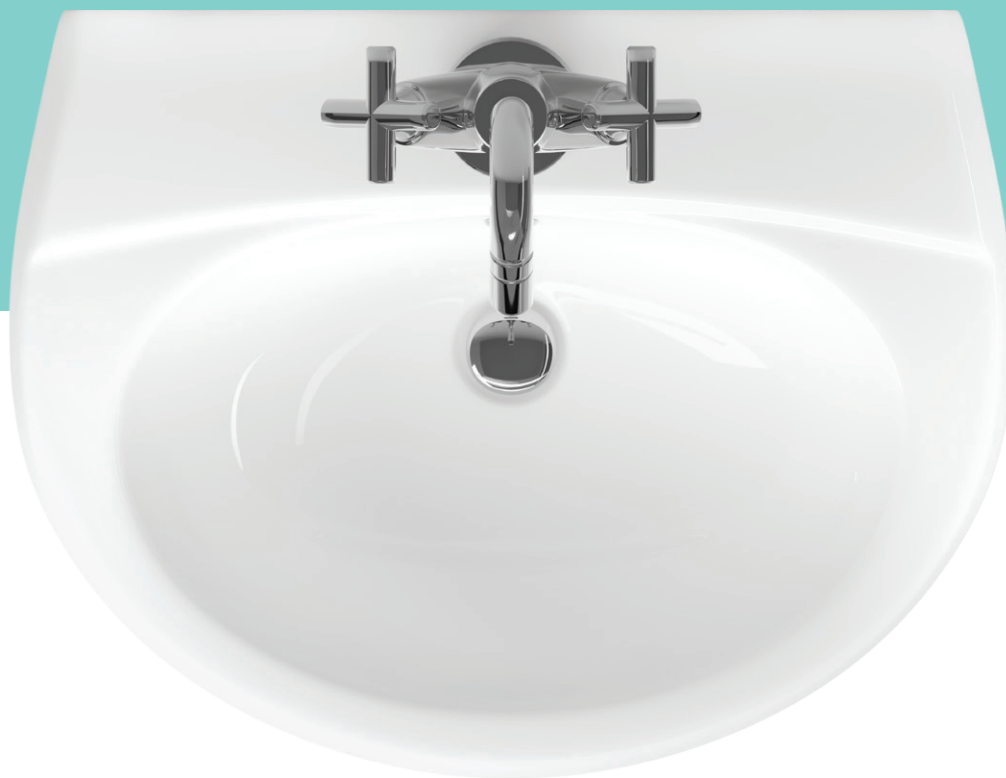

SANITA®

сантехника для жизни

2023