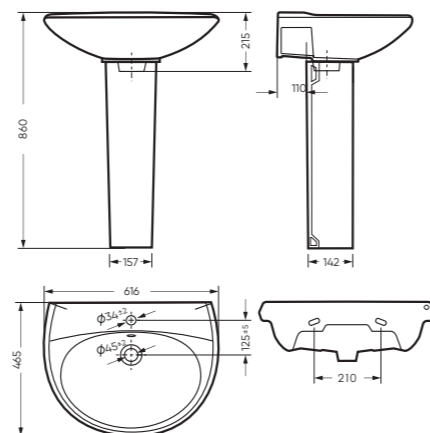

ВИКТОРИЯ

КОЛЛЕКЦИЯ

ВИКТОРИЯ

коллекция

Сбалансированные формы отличают дизайн коллекции ВИКТОРИЯ. Округлые линии бачка унитаза-компакта поддерживаются плавными линиями чаши умывальника. Умывальник ВИКТОРИЯ располагается на пьедестале, имеет базовый размер 60 сантиметров и функциональную широкую полочку, на которой можно расставить ванные принадлежности.

УНИТАЗ-КОМПАКТ

ВИКТОРИЯ 340 x 790 x 623

Комплектация: унитаз, бачок, сиденье,
арматура, крепления
Ободковая чаша: да
Функция антисплеск: нет
Объем бачка: 6,0 л
Вес в упаковке: 29,98 кг

STD WC.CC/Victoria/1-P/WHT.G

УМЫВАЛЬНИК

ВИКТОРИЯ

616 x 215 x 465 умывальник
186 x 690 x 168 пьедестал

Комплектация: умывальник,
кольцо перелива
Тип: пьедестальный умывальник
Способ монтажа: пьедестал
Вес умывальника в упаковке: 13,23 кг
Вес пьедестала в упаковке: 9,16 кг