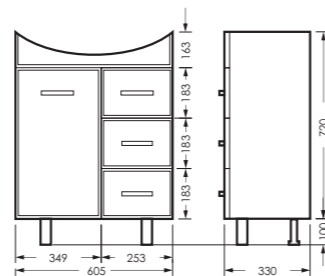

зеркало ЛАГУНА-01
605 x 800 x 176 мм

ZLGN65

тумба ЛАГУНА/3
605 x 820 x 330 мм

TLGN65

ПОСТАВКА:
в собранном виде

умывальник
ЛАГУНА 65

WB.FN/Laguna/65-C/WHT.G

клас ЛАГУНА