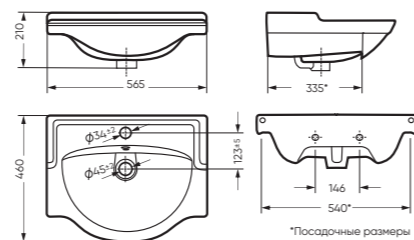

УМЫВАЛЬНИК

РЕАЛ 56 565 x 210 x 460

Комплектация: умывальник,
кольцо перелива
Тип: мебельный умывальник
Способ монтажа: тумба
Вес в упаковке: 14,50 кг

WB.FN/Real/56-C/WHT.G