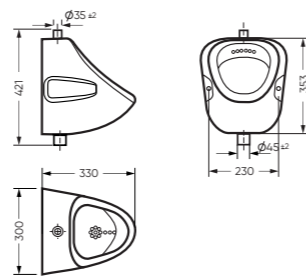

*Посадочные размеры

WB.FN/Mango/40-C/WHT.G

Унитаз-компакт СТАНДАРТ | Умывальник МАНГО 40 | Тумба МАНГО-02 (стр. 86)
Керамогранит gasara.ru

КОМФОРТ

БЕЕР

ОРИОН

ОРИОН | КОМФОРТ | ВЕЕР

писсуар

умывальник

умывальник

Эргономичность конструкции и строгость формы характеризуют писсуар ОРИОН, умывальник КОМФОРТ и мини-умывальник ВЕЕР. Они абсолютно подходят и для частных, и для общественных санузлов.

Компактный, но глубокий подвесной писсуар ОРИОН имеет открытое крепление, которое облегчает монтаж. Умывальник КОМФОРТ представлен в базовом размере 50 сантиметров и с возможностью монтажа к стене или на кронштейны. Мини-умывальник ВЕЕР продуман как угловая модель, которая сохраняет все возможное пространство в помещении без ущерба функциональности.

ПИССУАР

ОРИОН 300 x 421 x 330

Комплектация: писсуар
Тип: писсуар
Способ монтажа: подвесной
Вес в упаковке: 9,96 кг

PS/Orion/Mech/WHT.G

УМЫВАЛЬНИК

КОМФОРТ

500 x 185 x 400 умывальник
186 x 690 x 168 пьедестал