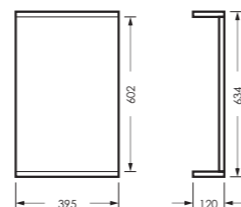

МАНГО

комплект мебели

зеркало МАНГО
395 x 634 x 120

MNGSAMR40018W1

тумба МАНГО 02
390 x 820 x 211

MNGSACW400110F1

ПОСТАВКА:
в собранном виде

WB.FN/Mango/40-C/WHT.G