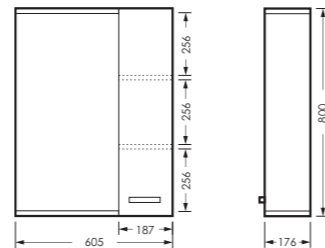

зеркало ЛАГУНА-01
605 x 800 x 176 мм

ZLGN65

тумба ЛАГУНА/3
605 x 820 x 330 мм

TLGN65

ПОСТАВКА:
в собранном виде

умывальник
ЛАГУНА 65

WB.FN/Laguna/65-C/WHT.G

клас ЛАГУНА