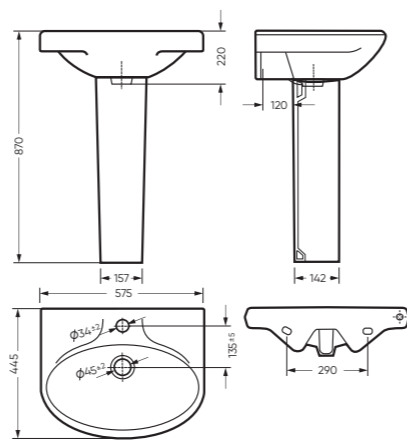

STD WC.CC/Samarsky/1-P/WHT.G

микрелифт

CMF WC.CC/Samarsky/2-TM/WHT.G

CMF

УМЫВАЛЬНИК

САМАРСКИЙ

575 x 220 x 445 умывальник
186 x 690 x 168 пьедестал

Комплектация: умывальник, кольцо перелива
Тип: пьедестальный умывальник
Способ монтажа: пьедестал, кронштейн
Вес умывальника в упаковке: 15,46 кг
Вес пьедестала в упаковке: 9,16 кг