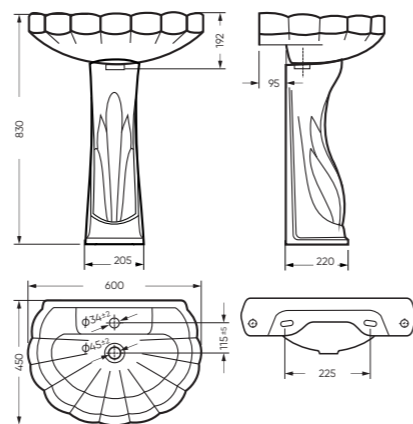

STD WC.CC/Kama/1-P/WHT.G

CMF WC.CC/Kama/2-TM/WHT.G

микррелиф

CMF

УМЫВАЛЬНИК

РОМАШКА

600 x 192 x 450 умывальник
205 x 670 x 220 пьедестал

Комплектация: умывальник
Тип: пьедестальный умывальник
Способ монтажа: пьедестал, кронштейн
Вес умывальника в упаковке: 14,26 кг
Вес пьедестала в упаковке: 6,36 кг