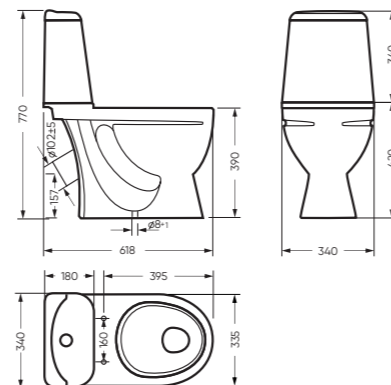

Унитаз-компакт ИДЕАЛ
Керамогранит grasaro.ru

Умывальник РЕАЛ 56
Керамогранит grasaro.ru

Унитаз-компакт ИДЕАЛ | Умывальник РЕАЛ 56 | Тумба ИДЕАЛ (стр. 84)
Керамогранит grasaro.ru

УНИТАЗ-КОМПАКТ

ИДЕАЛ 340 x 770 x 618

Комплектация: унитаз, бачок, сиденье,
арматура, крепления
Ободковая чаша: да
Функция антисплеск: да
Объем бачка: 6,0 л
Вес в упаковке: 30,43 кг STD
31,38 кг CMF

микррельеф

STD WC.CC/Ideal/1-P/WHT.G

CMF WC.CC/Ideal/2-DM/WHT.G

CMF

УМЫВАЛЬНИК

РЕАЛ 56 565 x 210 x 460

Комплектация: умывальник,
кольцо перелива
Тип: мебельный умывальник
Способ монтажа: тумба
Вес в упаковке: 14,50 кг

WB.FN/Real/56-C/WHT.G

Унитаз-компакт ИДЕАЛ | Умывальник РЕАЛ 56 | Тумба ИДЕАЛ | Зеркало-ИДЕАЛ-01 (стр. 84)
Керамогранит graso.ru