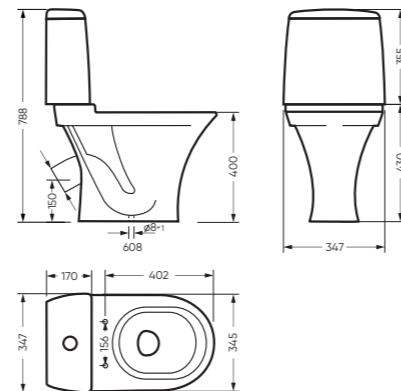

УНИТАЗ-КОМПАКТ

АТТИКА 347 x 788 x 608

Комплектация: унитаз, бачок, сиденье,
арматура, крепления
Ободковая чаша: да
Функция антисплеск: да
Объем бачка: 6,5 л
Вес в упаковке: 28,81 кг STD
29,89 кг LUX

STD WC.CC/Attica/1-P/WHT.G

CMF WC.CC/Attica/2-T/WHT.G

УМЫВАЛЬНИК

АТТИКА 50 523 x 186 x 453

Комплектация: умывальник,
кольцо перелива
Тип: мебельный умывальник
Способ монтажа: тумба
Вес в упаковке: 12,99 кг