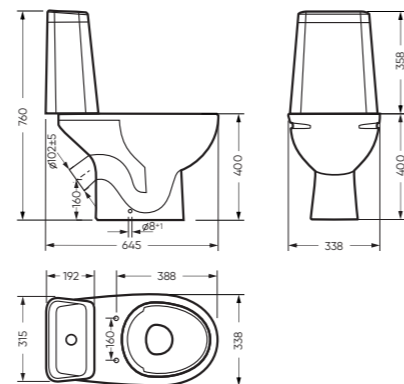

УНИТАЗ-КОМПАКТ

МАРС безободковый 338 x 760 x 645

Комплектация: унитаз, бачок, сиденье,
арматура, крепления
Ободковая чаша: нет
Функция антисплеск: да
Объем бачка: 6,2 л
Вес в упаковке: 30,88 кг

микрорельеф