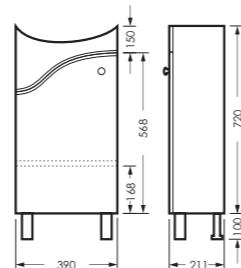

МАНГО

комплект мебели

зеркало МАНГО
395 x 634 x 120

MNGSAMR40018W1

тумба МАНГО 02
390 x 820 x 211

MNGSACW400110F1

ПОСТАВКА:
в собранном виде

WB.FN/Mango/40-C/WHT.G