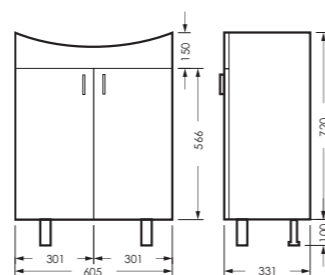

клас ЛАГУНА

комплект мебели

зеркало клас ЛАГУНА 65
605 x 800 x 156

LGNSAMR65019W2

тумба клас ЛАГУНА 65
605 x 820 x 331

LGNSACW65013F2

ПОСТАВКА:
в разобранном виде

WB.FN/Laguna/65-C/WHT.G

Унитаз-компакт ЛАДА | Умывальник ЛАГУНА 65 УП | Зеркало клас ЛАГУНА | Тумба клас ЛАГУНА
Керамогранит grasara.ru