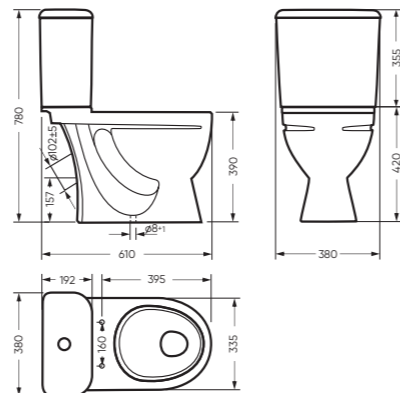

УНИТАЗ-КОМПАКТ

СТАНДАРТ 380 x 780 x 610

Комплектация: унитаз, бачок, сиденье,
арматура, крепления
Ободковая чаша: да
Функция антисплеск: да
Объем бачка: 7,0 л
Вес в упаковке: 32,35 кг STD
33,28 кг CMF

микрелифт

STD WC.CC/Standart/1-P/WHT.G

CMF WC.CC/Standart/2-DM/WHT.G

CMF