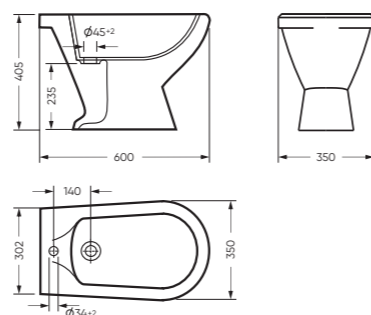

ВИКТОРИЯ

КОЛЛЕКЦИЯ

ВИКТОРИЯ

коллекция

Сбалансированные формы отличают дизайн коллекции ВИКТОРИЯ. Округлые линии бачка унитаза-компакта поддерживаются плавными линиями чаши умывальника. Умывальник ВИКТОРИЯ располагается на пьедестале, имеет базовый размер 60 сантиметров и функциональную широкую полочку, на которой можно расставить ванные принадлежности.

Умывальник САМАРСКИЙ
Керамогранит grasaro.ru

Унитаз-компакт САМАРСКИЙ | Умывальник САМАРСКИЙ
Керамогранит grasaro.ru

УНИТАЗ-КОМПАКТ

САМАРСКИЙ 350 x 810 x 653

Комплектация: унитаз, бачок, сиденье, арматура, крепления
Ободковая чаша: да
Функция антисплеск: нет
Объем бачка: 6,5 л
Вес в упаковке: 28,89 кг STD
29,82 кг CMF

STD WC.CC/Samarsky/1-P/WHT.G

микрелифт

CMF WC.CC/Samarsky/2-TM/WHT.G

CMF

УМЫВАЛЬНИК

САМАРСКИЙ

575 x 220 x 445 умывальник
186 x 690 x 168 пьедестал

Комплектация: умывальник, кольцо перелива
Тип: пьедестальный умывальник
Способ монтажа: пьедестал, кронштейн
Вес умывальника в упаковке: 15,46 кг
Вес пьедестала в упаковке: 9,16 кг

WB.PD/Samarsky/57-C/WHT.G УМЫВАЛЬНИК

PD.FS/Samarsky/N/WHT.G ПЬЕДЕСТАЛ

БИДЕ

САМАРСКОЕ 350 x 405 x 600

Комплектация: биде
Тип: напольное биде
Способ монтажа: напольный
Вес в упаковке: 16,59 кг

BD.FS/Samarsky/C/WHT.G