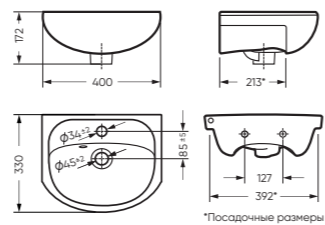

STD WC.CC/Standart/1-P/WHT.G

CMF WC.CC/Standart/2-DM/WHT.G

CMF

УМЫВАЛЬНИК

МАНГО 40 400 x 172 x 330

Комплектация: умывальник,
кольцо перелива
Тип: мебельный умывальник
Способ монтажа: тумба
Вес в упаковке: 7,64 кг