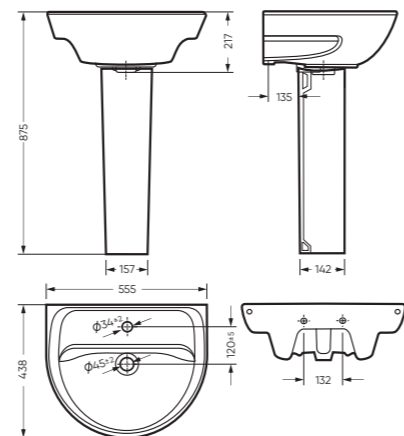

УНИТАЗ-КОМПАКТ

ЭТАЛОН 360 x 760 x 615

Комплектация: унитаз, бачок, сиденье,
арматура, крепления
Ободковая чаша: да
Функция антисплеск: да
Объем бачка: 6,5 л
Вес в упаковке: 28,03 кг STD
29,43 кг CMF

микрорельеф

STD WC.CC/Etalon/1-P/WHT.G

CMF WC.CC/Etalon/2-DM/WHT.G

CMF

УМЫВАЛЬНИК

ЭТАЛОН 55

555 x 217 x 438 умывальник
186 x 690 x 168 пьедестал

Комплектация: умывальник,
кольцо перелива
Тип: пьедестальный умывальник
Способ монтажа: пьедестал
Вес умывальника в упаковке: 15,48 кг
Вес пьедестала в упаковке: 9,16 кг