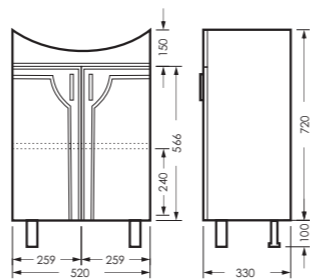

ИДЕАЛ

комплект мебели

зеркало ИДЕАЛ-01
520 x 800 x 176

IDLSAMR56019W1

тумба ИДЕАЛ
520 x 820 x 330

IDLSACW56013F1

ПОСТАВКА:
в собранном виде

умывальник
РЕАЛ 56

WB.FN/Real/56-C/WHT.G