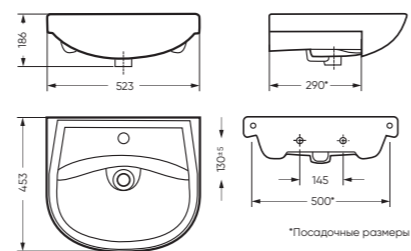

УМЫВАЛЬНИК

АТТИКА 50 523 x 186 x 453

Комплектация: умывальник,
кольцо перелива
Тип: мебельный умывальник
Способ монтажа: тумба
Вес в упаковке: 12,99 кг

WB.FN/Attica/50-C/WHT.G