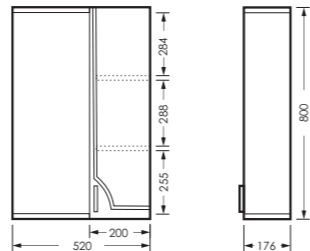

ИДЕАЛ

комплект мебели

зеркало ИДЕАЛ-01
520 x 800 x 176

IDLSAMR56019W1

тумба ИДЕАЛ
520 x 820 x 330

IDLSACW56013F1

ПОСТАВКА:
в собранном виде

умывальник
РЕАЛ 56

WB.FN/Real/56-C/WHT.G