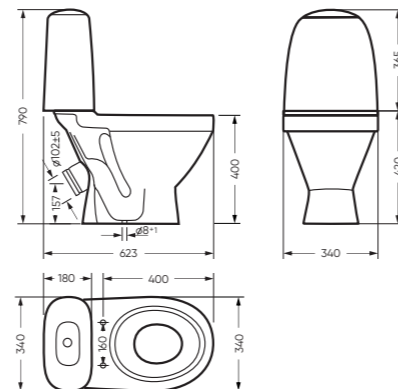

Вес пьедестала в упаковке: 9,16 кг

WB,PD/Attica/48-C/WHT.G УМЫВАЛЬНИК
PD,FS/Attica/N/WHT.G ПЬЕДЕСТАЛ

УМЫВАЛЬНИК

АТТИКА 55

540 x 185 x 470 умывальник
157 x 690 x 142 пьедестал

Комплектация: умывальник,
кольцо перелива

ВИКТОРИЯ

КОЛЛЕКЦИЯ

ВИКТОРИЯ

коллекция

Сбалансированные формы отличают дизайн коллекции ВИКТОРИЯ. Округлые линии бачка унитаза-компакта поддерживаются плавными линиями чаши умывальника. Умывальник ВИКТОРИЯ располагается на пьедестале, имеет базовый размер 60 сантиметров и функциональную широкую полочку, на которой можно расставить ванные принадлежности.

УНИТАЗ-КОМПАКТ

ВИКТОРИЯ 340 x 790 x 623

Комплектация: унитаз, бачок, сиденье,
арматура, крепления
Ободковая чаша: да
Функция антисплеск: нет
Объем бачка: 6,0 л
Вес в упаковке: 29,98 кг

STD WC.CC/Victoria/1-P/WHT.G

УМЫВАЛЬНИК

ВИКТОРИЯ

616 x 215 x 465 умывальник
186 x 690 x 168 пьедестал

Комплектация: умывальник,
кольцо перелива
Тип: пьедестальный умывальник
Способ монтажа: пьедестал
Вес умывальника в упаковке: 13,23 кг
Вес пьедестала в упаковке: 9,16 кг