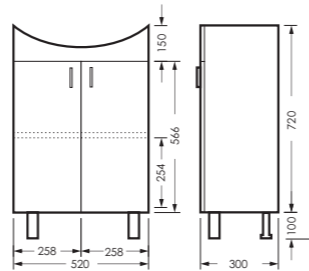

КЛАС ВЕГА

тумба

520 x 820 x 300

VGSACW55013F2

ПОСТАВКА:
в разобранном виде

возможна комбинация
с зеркалом Вега-02

УМЫВАЛЬНИК
ВЕГА 55

WB.FN/Vega/55-C/WHT.G