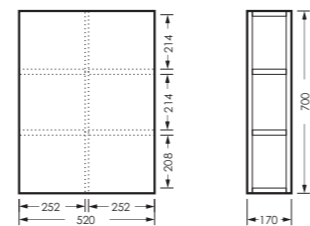

ЛИДЕР

комплект мебели

зеркало ЛИДЕР 01
520 x 700 x 170

LDRSAMR56018W1

тумба ЛИДЕР 01
520 x 450 x 326

LDRSACW56011W1

ПОСТАВКА:
в собранном виде

умывальник
РЕАЛ 56

WB.FN/Real/56-C/WHT.G