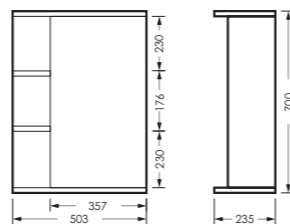

ВЕГА

комплект мебели

зеркало ВЕГА-02
503 x 700 x 235

VGSAMR55018W1

тумба ВЕГА
515 x 820 x 296

VGSACW55013F1

ПОСТАВКА:
в собранном виде

WB.FN/Vega/55-C/WHT.G