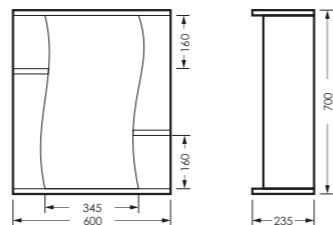

ЛИРА

комплект мебели

зеркало ЛИРА
600 x 700 x 235 мм

LRSAMR65018W1

тумба ЛИРА
611 x 820 x 339 мм

LRSACW65015F1

ПОСТАВКА:
в собранном виде

умывальник
ЛАГУНА 65

WB.FN/Laguna/65-C/WHT.G