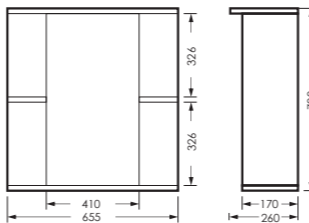

возможна комбинация
с зеркалом Вега-02

УМЫВАЛЬНИК
ВЕГА 55

WB.FN/Vega/55-C/WHT.G

ПРЕМЬЕР

зеркало

655 x 700 x 260

PRMSAMR65018W1

ПОСТАВКА:
в собранном виде