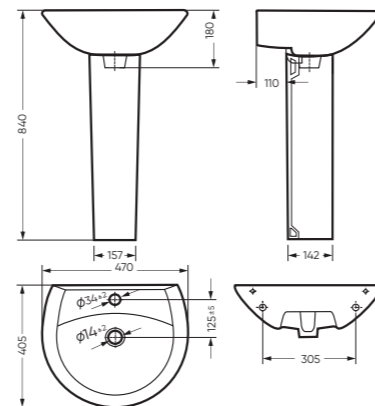

АТТИКА 347 x 788 x 608

Комплектация: унитаз, бачок, сиденье,
арматура, крепления
Ободковая чаша: да
Функция антисплеск: да
Объем бачка: 6,5 л
Вес в упаковке: 28,81 кг STD
29,89 кг LUX

STD WC.CC/Attica/1-P/WHT.G

CMF WC.CC/Attica/2-T/WHT.G

УМЫВАЛЬНИК

АТТИКА 50 523 x 186 x 453

Комплектация: умывальник,
кольцо перелива
Тип: мебельный умывальник
Способ монтажа: тумба
Вес в упаковке: 12,99 кг

WB.FN/Attica/50-C/WHT.G

Унитаз-компакт АТТИКА | Умывальник АТТИКА 50 | Тумба АТТИКА двусторчатая (стр. 87)
Керамогранит grasago.ru

УМЫВАЛЬНИК

АТТИКА 48

470 x 180 x 405 умывальник
186 x 690 x 168 пьедестал

Комплектация: умывальник,
кольцо перелива

Тип: пьедестальный умывальник

Способ монтажа: пьедестал

Вес умывальника в упаковке: 9,95 кг

Вес пьедестала в упаковке: 9,16 кг

WB,PD/Attica/48-C/WHT.G УМЫВАЛЬНИК
PD,FS/Attica/N/WHT.G ПЬЕДЕСТАЛ

УМЫВАЛЬНИК

АТТИКА 55

540 x 185 x 470 умывальник
157 x 690 x 142 пьедестал

Комплектация: умывальник,
кольцо перелива