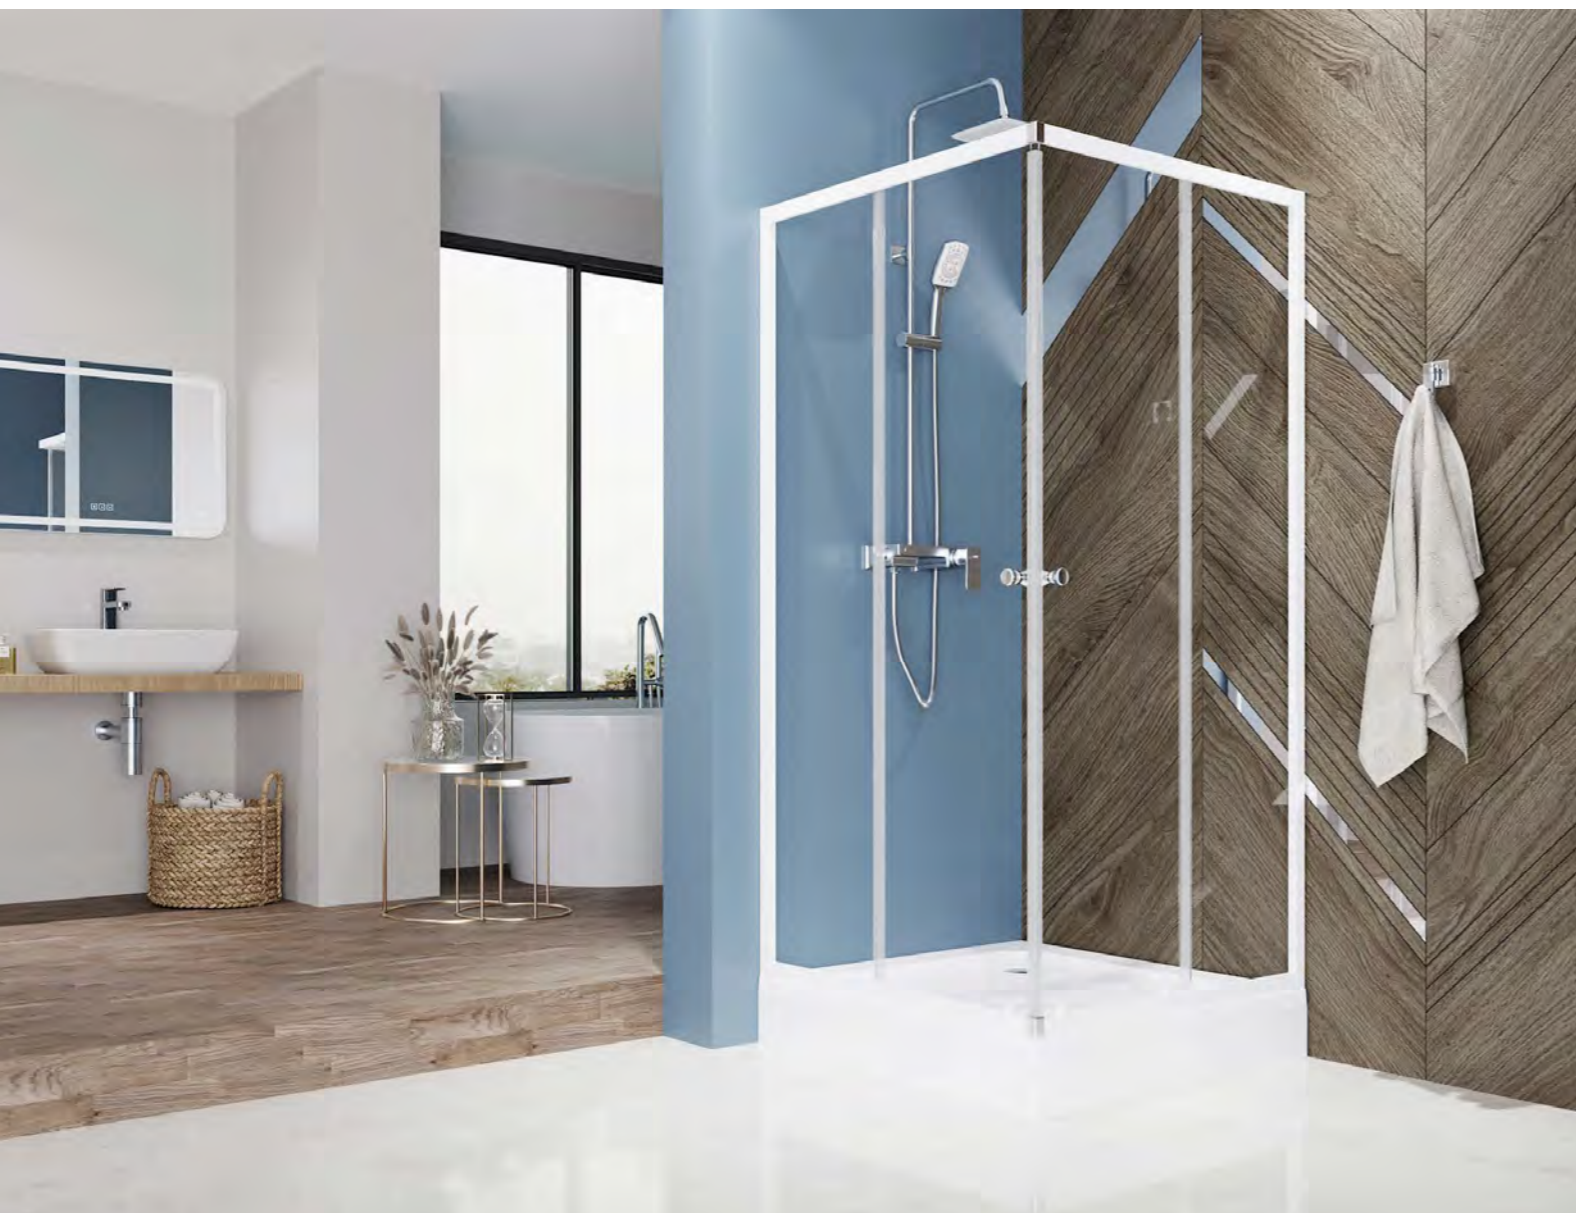

**Cube 110** (1000x1000x2050)

Размеры:

**Cube 79** (700x900x2050)

**Cube 108** (1000x800x2050)

Душевые ограждения

Cube 79	700x900x2050
Cube 88	800x800x2050
Cube 99	900x900x2050
Cube 108	1000x800x2050
Cube 110	1000x1000x2050