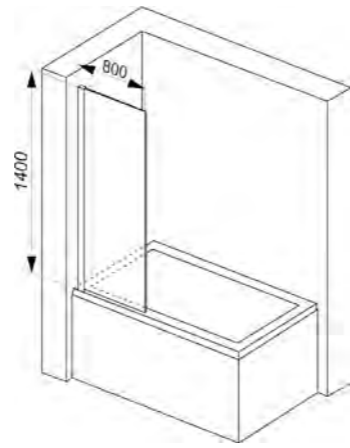

Шторка на борт ванны неподвижная

Толщина стекла 4-6мм.

Цветовые варианты
стекол

Цветовые варианты
профилей