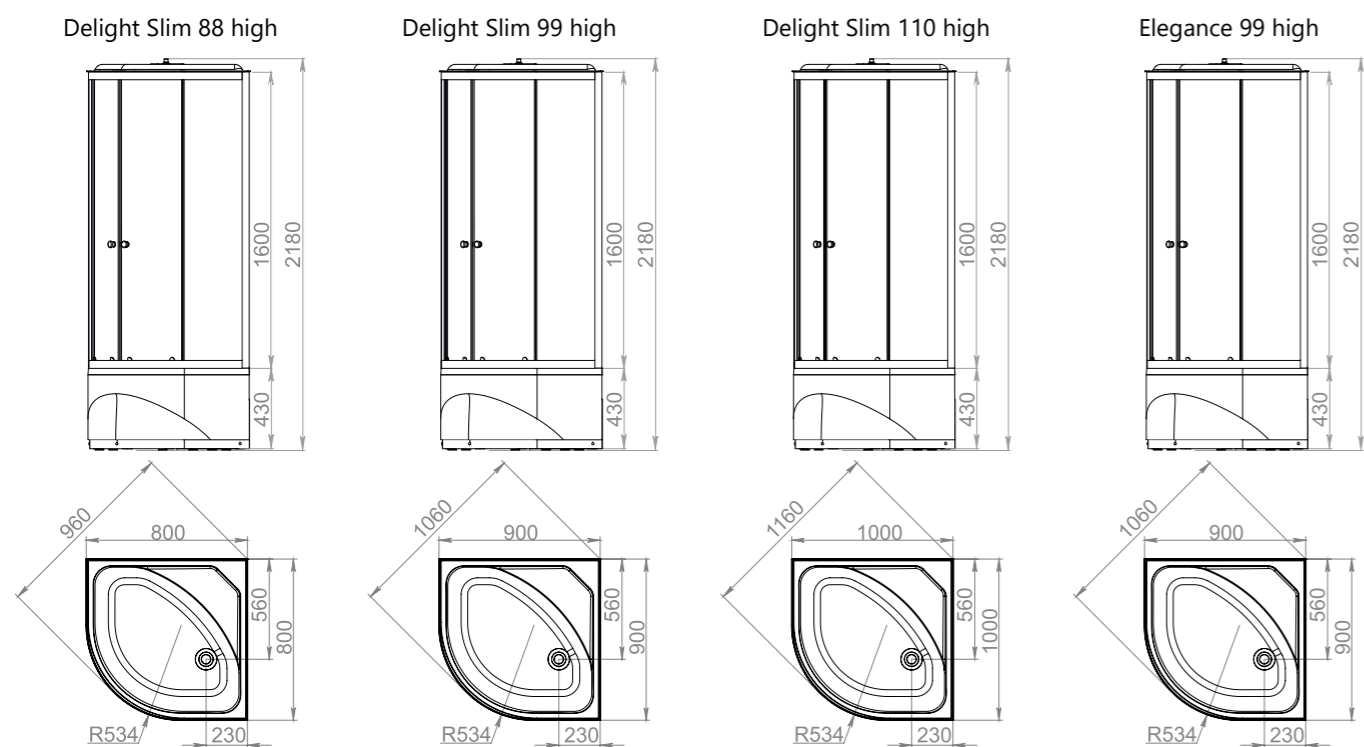

ВАННА	РАЗМЕР ММ	ГЛУБИНА ММ	ОБЪЕМ Л
Trend 150	1500*950*610	450	194
Trend 160	1600*950*610	450	210
Trend 170	1700*950*610	450	228

Правая (R) Левая (L)

Защита от протекания

Эргономичность

Количество на паллете  
20 шт

# Душевые кабины

Все линейные и угловые размеры изделий, полученных путем вакуумного формования, могут отличаться от своих номинальных значений. В технических условиях производителя установлены следующие допуски:  
 - для линейных размеров  $\pm 0,5\%$   
 - для угловых размеров  $\pm 1^\circ$