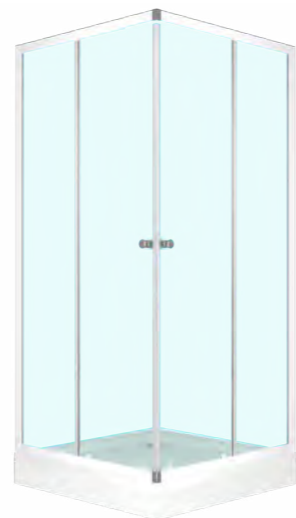

Сатин-матированное стекло