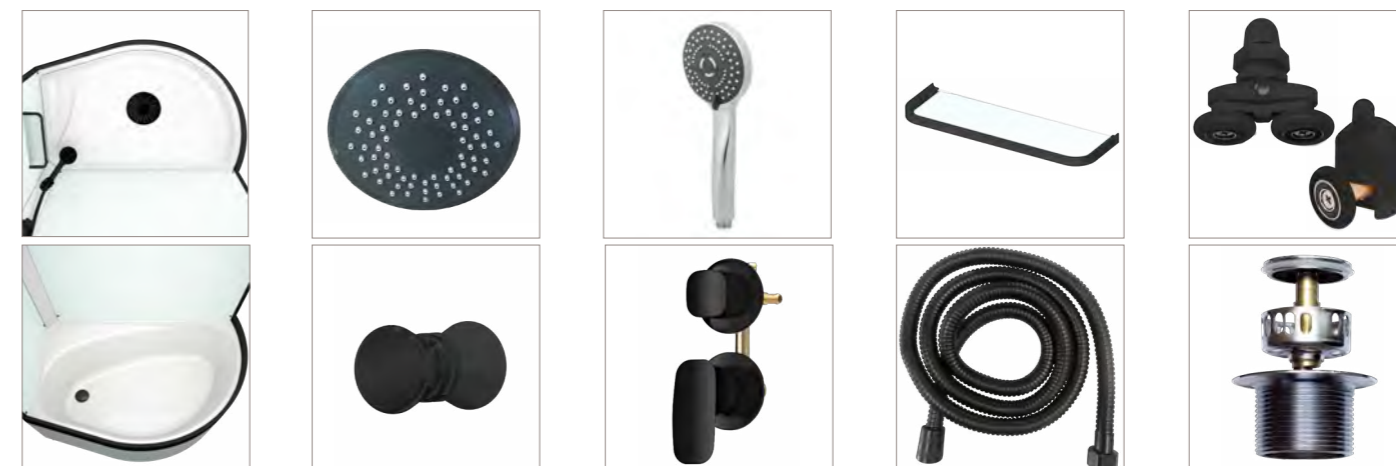

Черные стенки
Прозрачное стекло

Белые стенки
Сатин-матированное стекло

Белые стенки
Тонированное стекло

Белые стенки
Прозрачное стекло

Черные стенки
Прозрачное стекло

Стенки «Dusty blue»
Прозрачное стекло