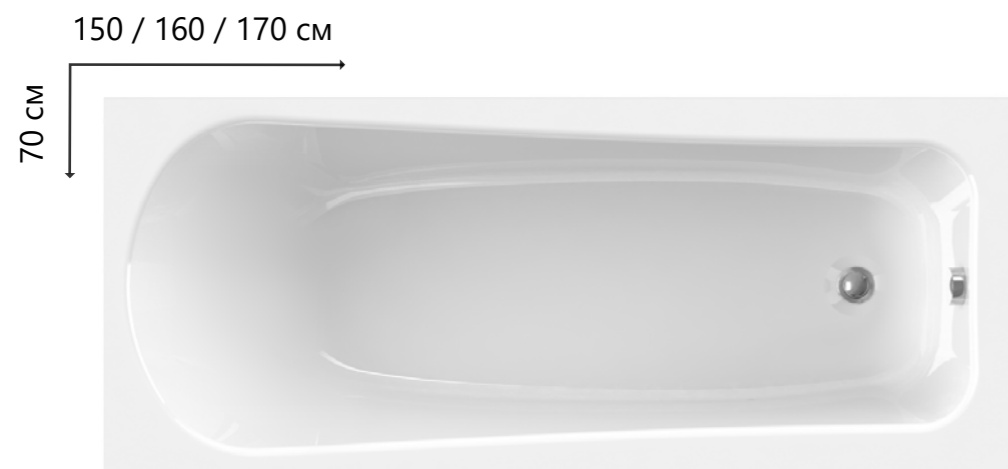

ВАННА	РАЗМЕР ММ	ГЛУБИНА ММ	ОБЪЕМ л
Europa 150	1500*700*590	385	135
Europa 160	1600*700*590	385	148
Europa 170	1700*700*590	385	160

Защита от протекания

Эргономичность

Количество на паллете
25 шт