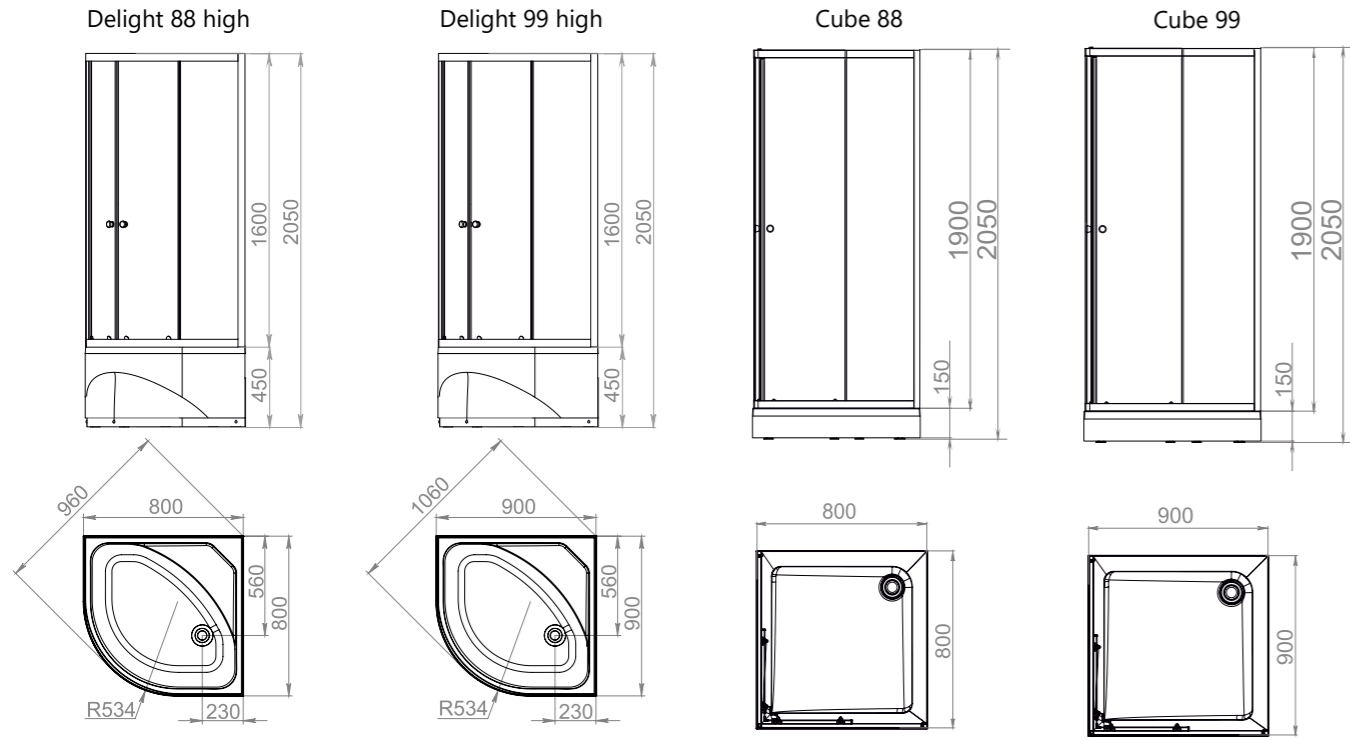

Все линейные и угловые размеры изделий, полученных путем вакуумного формования, могут отличаться от своих номинальных значений. В технических условиях производителя установлены следующие допуски:
- для линейных размеров $\pm 0,5\%$
- для угловых размеров $\pm 1^\circ$

Указанные на рисунках размеры высоты от уровня пола душевых кабин и ванн в сборе возможно изменить путем настройки регулировочных опор в пределах ± 50 мм.