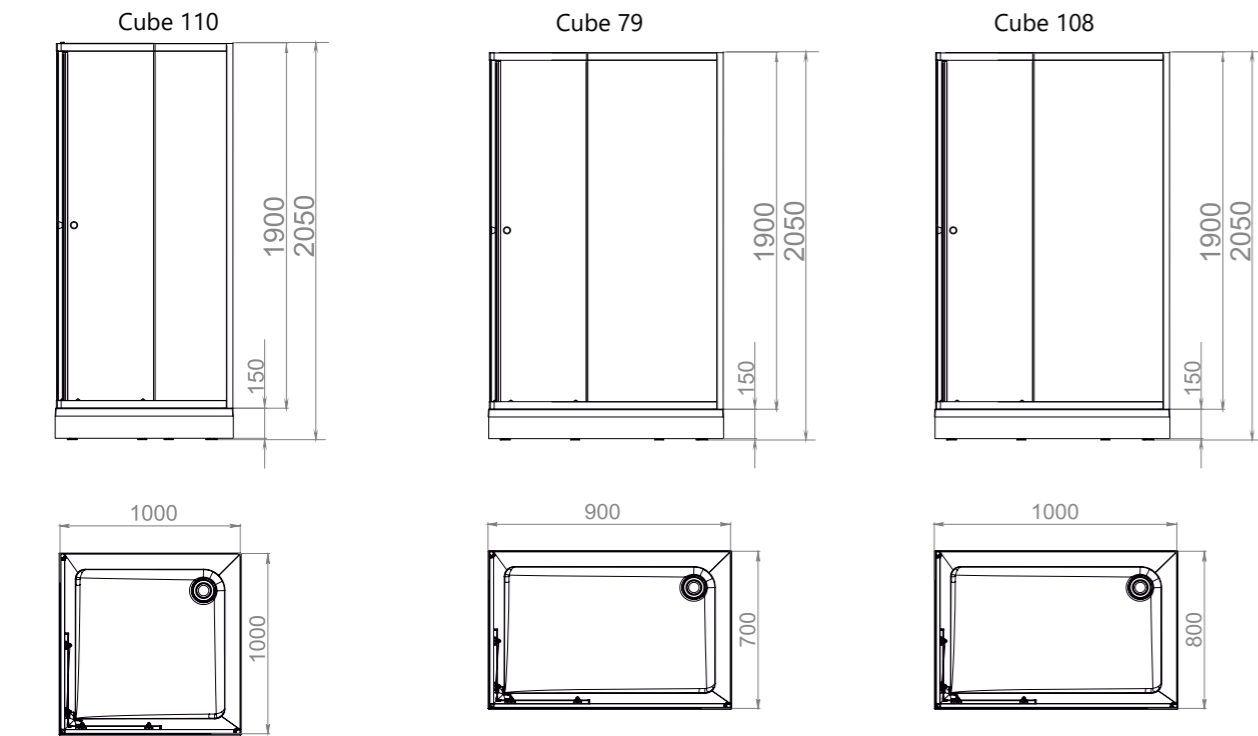

Все линейные и угловые размеры изделий, полученных путем вакуумного формования, могут отличаться от своих номинальных значений. В технических условиях производителя установлены следующие допуски:
- для линейных размеров $\pm 0,5\%$
- для угловых размеров $\pm 1^\circ$

Указанные на рисунках размеры высоты от уровня пола душевых кабин и ванн в сборе возможно изменить путем настройки регулировочных опор в пределах ± 50 мм.