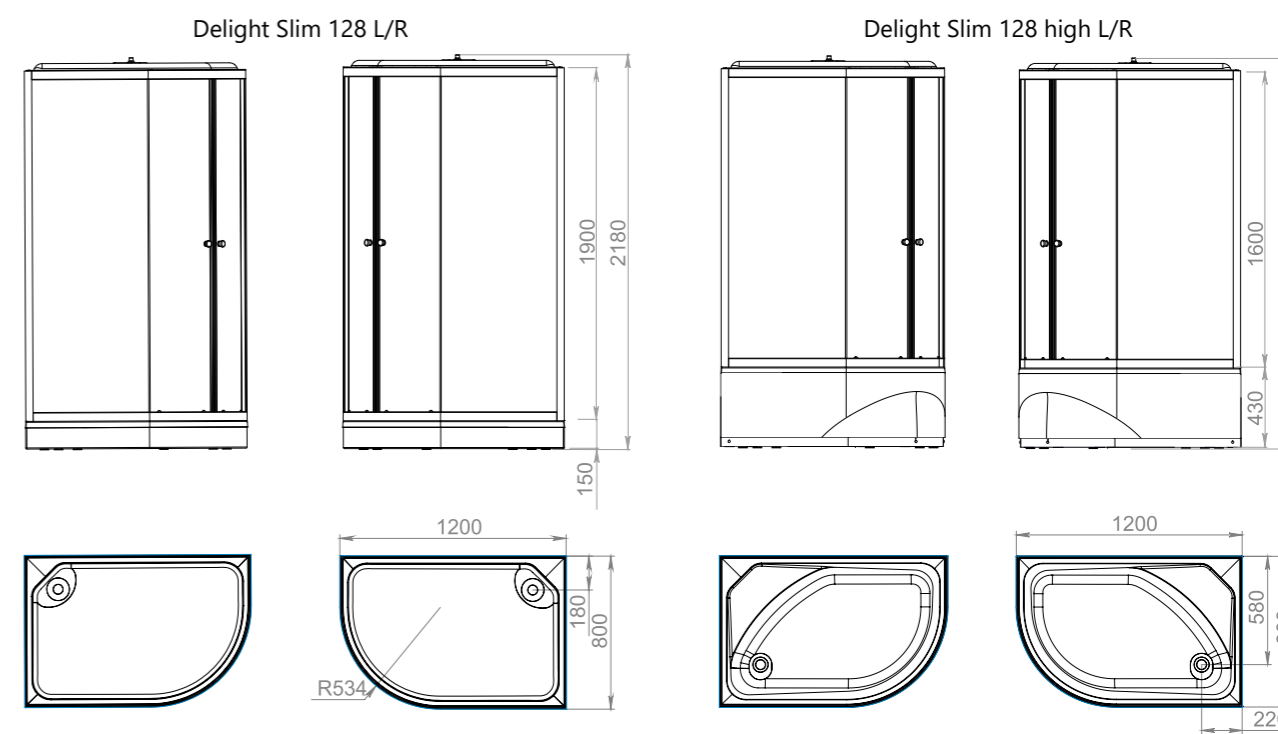

ВАННА	РАЗМЕР ММ	ГЛУБИНА ММ	ОБЪЕМ Л
Trend 150	1500*950*610	450	194
Trend 160	1600*950*610	450	210
Trend 170	1700*950*610	450	228

Правая (R) Левая (L)

Защита от протекания

Эргономичность

Количество на паллете  
20 шт

# Душевые кабины

Все линейные и угловые размеры изделий, полученных путем вакуумного формования, могут отличаться от своих номинальных значений. В технических условиях производителя установлены следующие допуски:  
 - для линейных размеров  $\pm 0,5\%$   
 - для угловых размеров  $\pm 1^\circ$