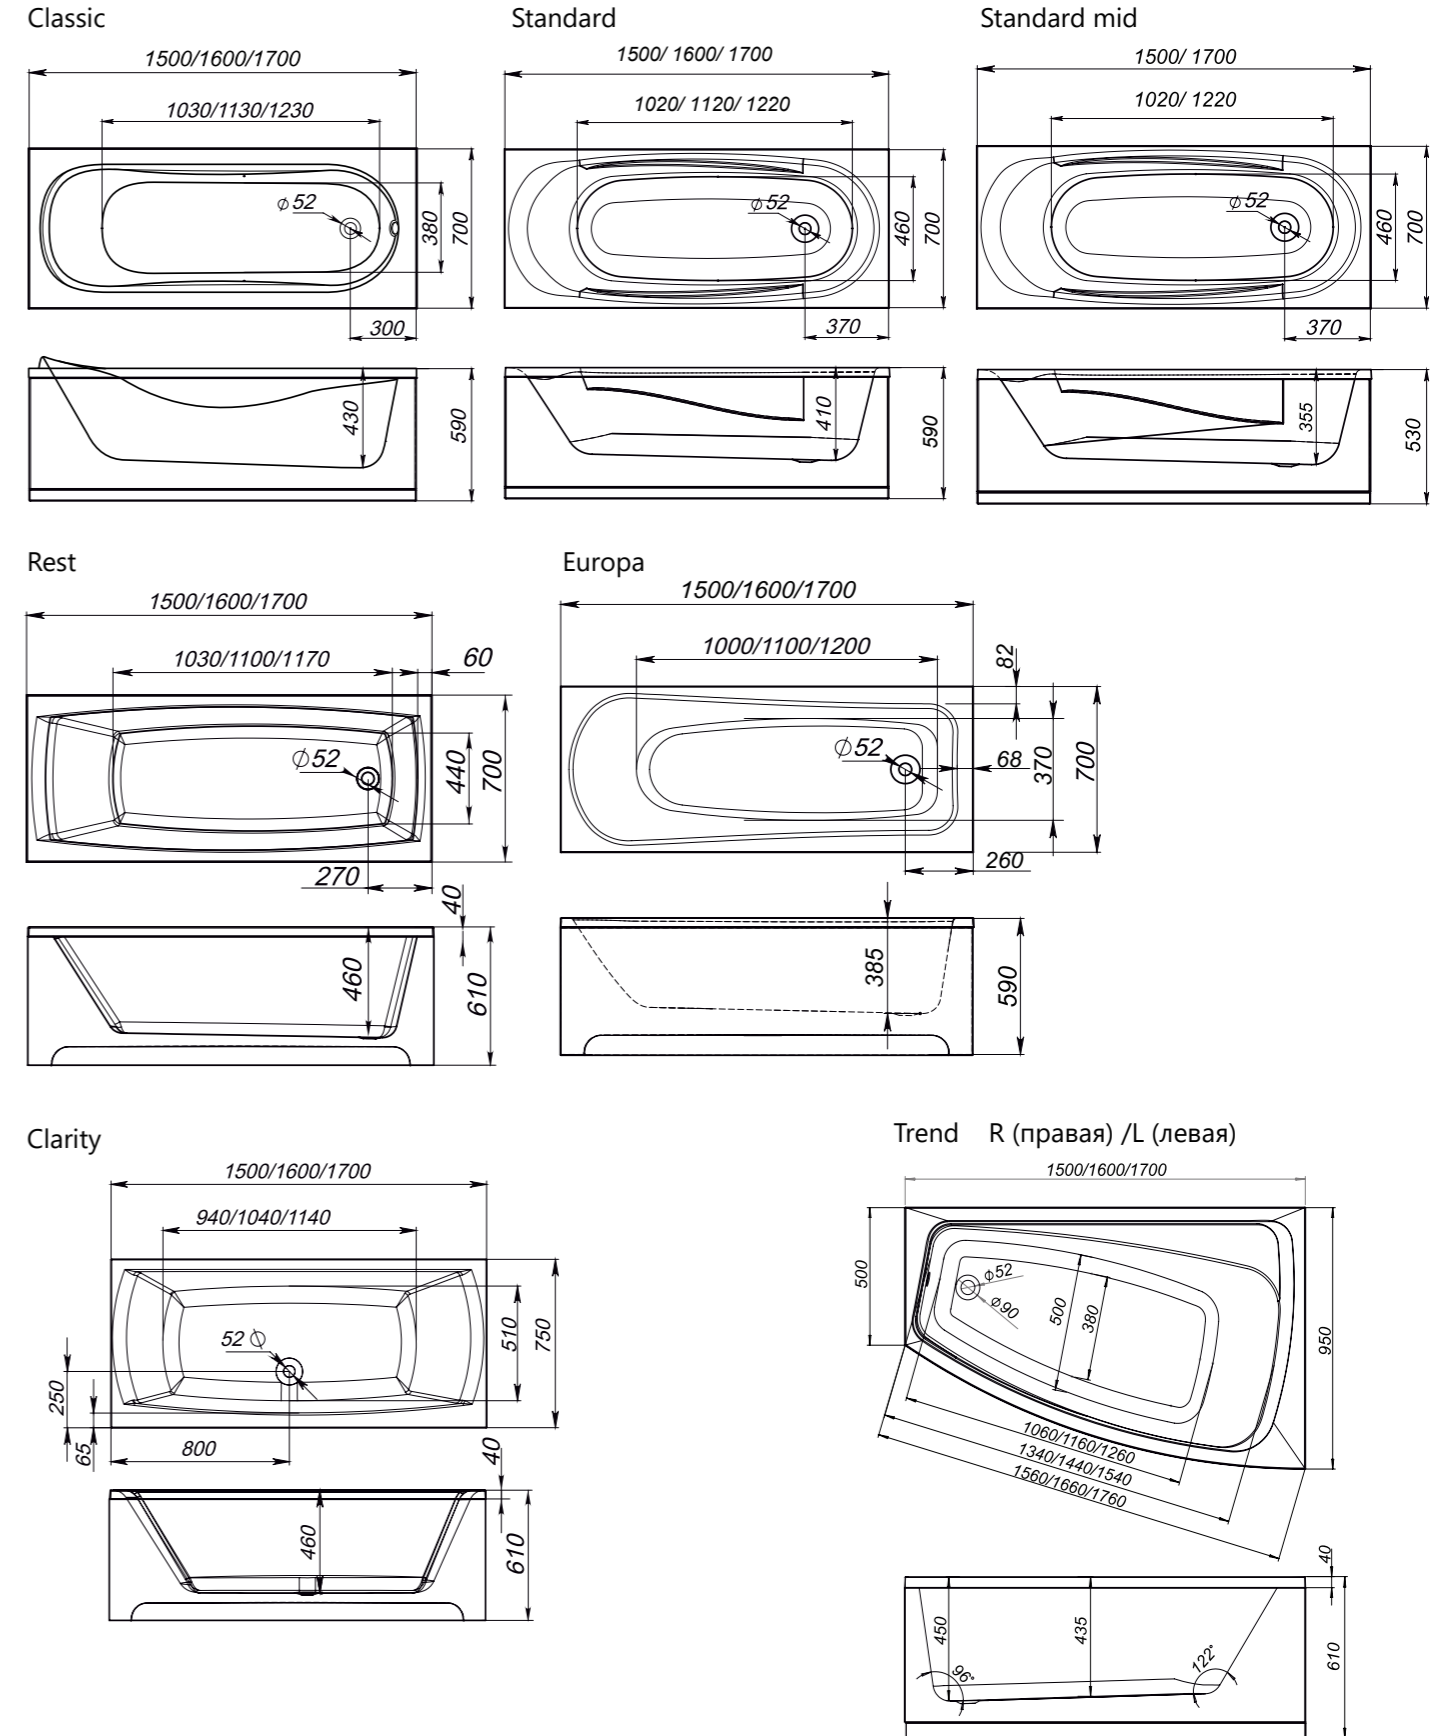

Ванны

Все линейные и угловые размеры изделий, полученных путем вакуумного формования, могут отличаться от своих номинальных значений. В технических условиях производителя установлены следующие допуски:
- для линейных размеров $\pm 0,5\%$
- для угловых размеров $\pm 1^\circ$

Указанные на рисунках размеры высоты от уровня пола душевых кабин и ванн в сборе возможно изменить путем настройки регулировочных опор в пределах ± 50 мм.