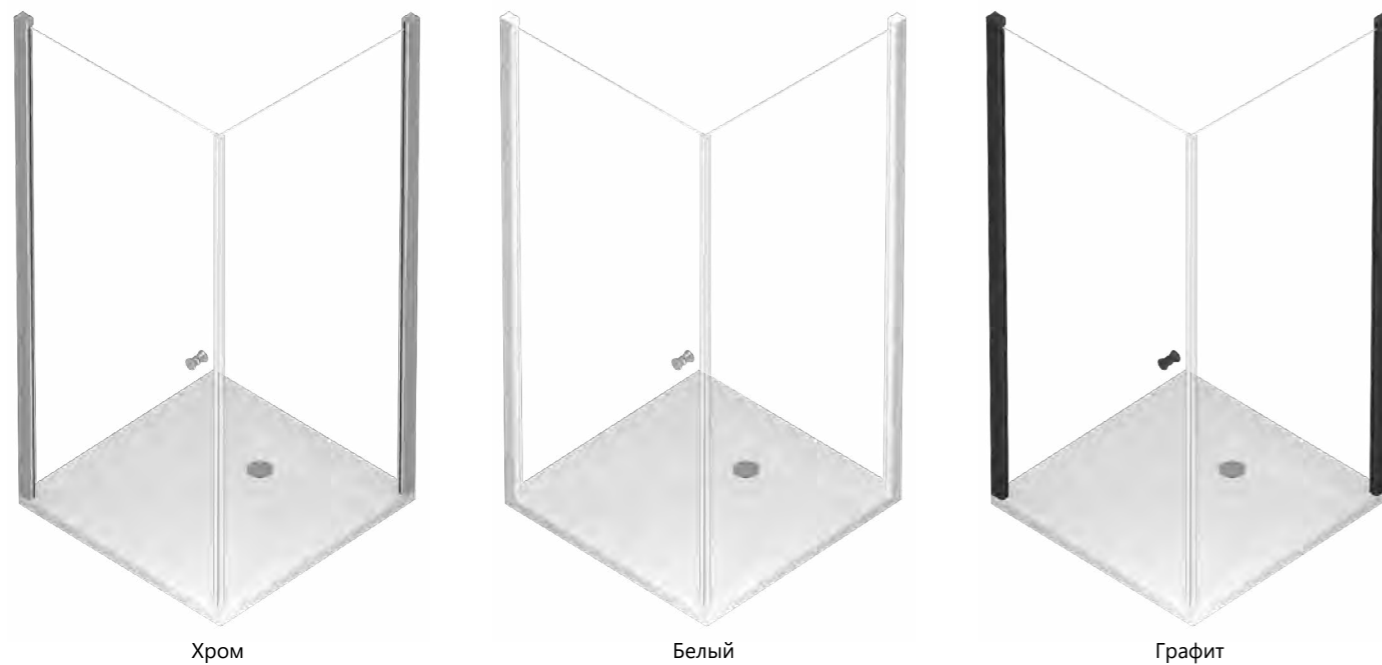

Цветовые варианты профилей