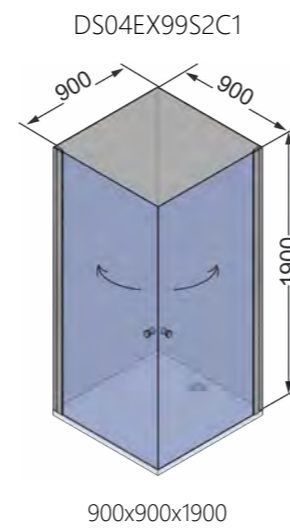

с двумя распашными дверьми