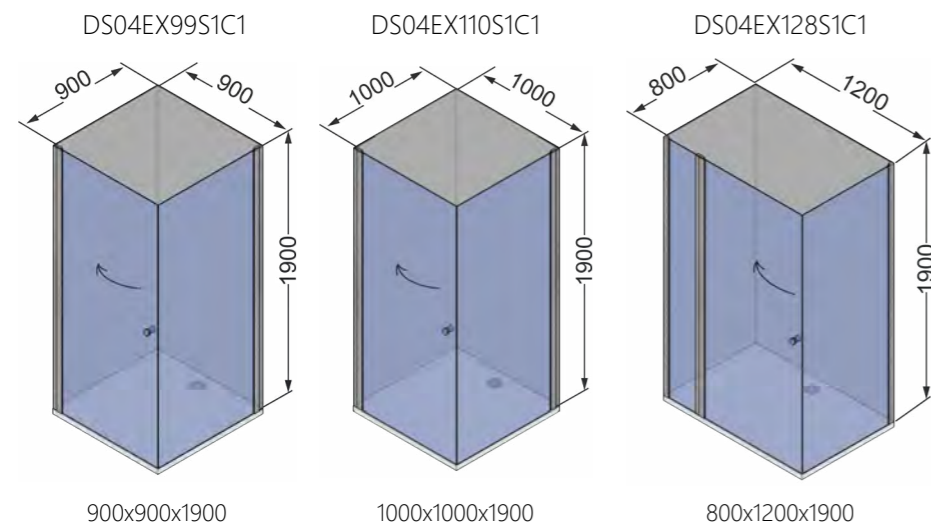

Для ограждения в белом профиле

Для ограждения в профиле графит

Поддоны

Размеры:  
800x800x150  
900x900x150  
1000x1000x150

Размеры:  
700x900x150  
1000x800x150

■ Expanse

Душевые ограждения

с одной распашной дверью