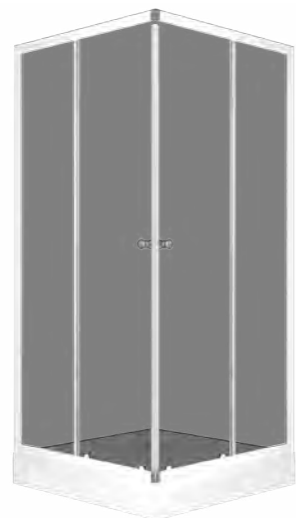

Тонированное стекло