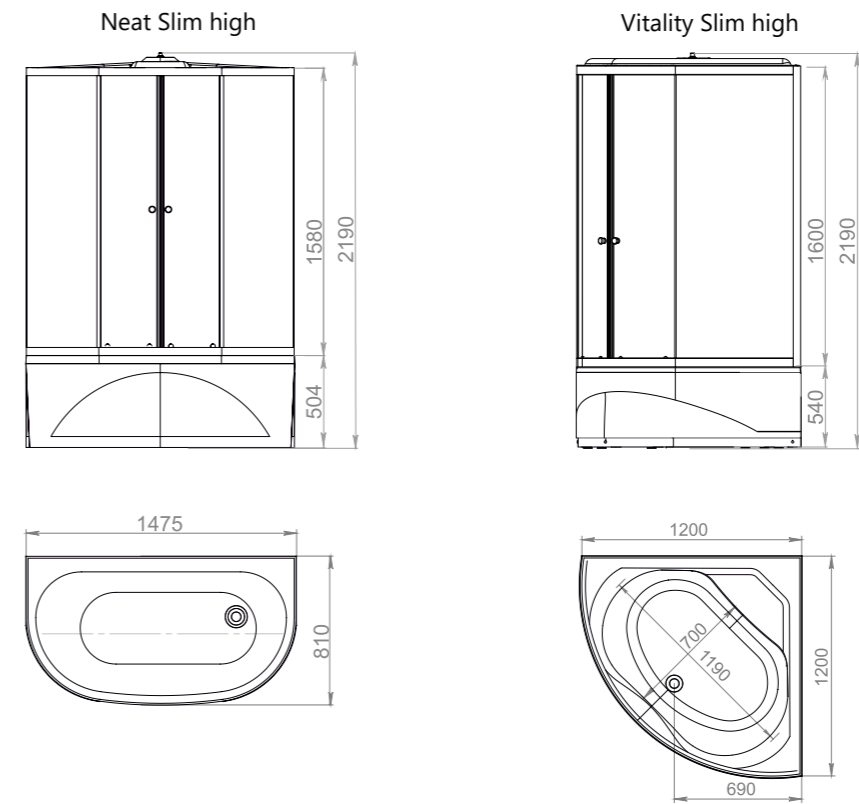

Душевые ограждения

Все линейные и угловые размеры изделий, полученных путем вакуумного формования, могут отличаться от своих номинальных значений. В технических условиях производителя установлены следующие допуски:

- для линейных размеров $\pm 0,5\%$
- для угловых размеров $\pm 1^\circ$

Указанные на рисунках размеры высоты от уровня пола душевых кабин и ванн в сборе возможно изменить путем настройки регулировочных опор в пределах ± 50 мм.

Все линейные и угловые размеры изделий, полученных путем вакуумного формования, могут отличаться от своих номинальных значений. В технических условиях производителя установлены следующие допуски:

- для линейных размеров $\pm 0,5\%$
- для угловых размеров $\pm 1^\circ$

Указанные на рисунках размеры высоты от уровня пола душевых кабин и ванн в сборе возможно изменить путем настройки регулировочных опор в пределах ± 50 мм.