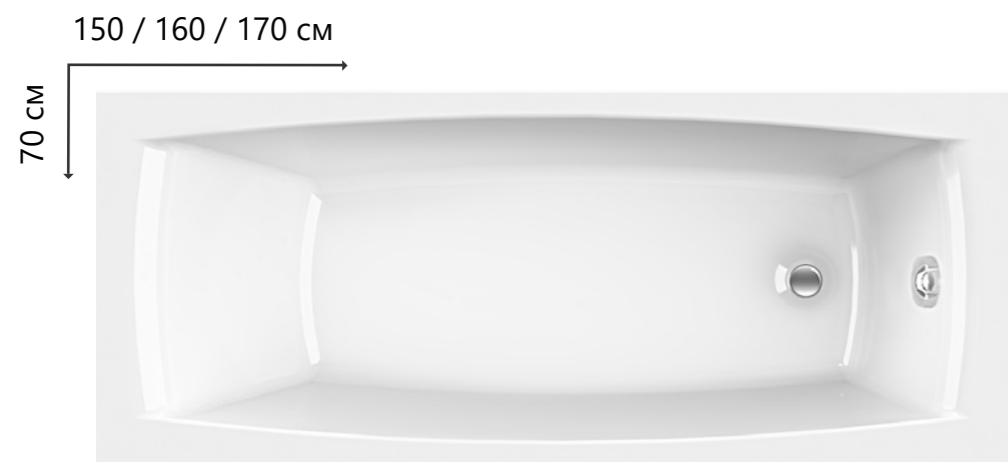

ВАННА	РАЗМЕР ММ	ГЛУБИНА ММ	ОБЪЕМ Л
Rest 150	1500*700*610	460	193
Rest 160	1600*700*610	460	210
Rest 170	1700*700*610	460	227

Защита от протекания

Эргономичность

Количество на паллете
25 шт