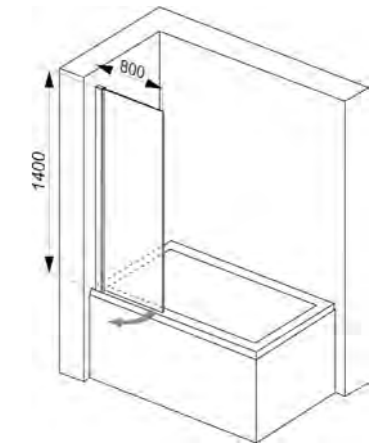

Шторка на борт ванны поворотная

Толщина стекла 4-6мм.

Прозрачное стекло
Профиль белый