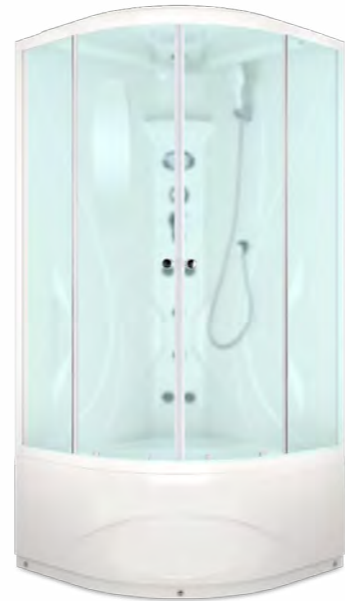

Сатин-матированное стекло

Детали

*Elegance high*  
ИЗЯЩНОСТЬ ЛИНИЙ

Neat Slim high

1500x800x2190

Neat Slim high  
наслаждение...

Белые стенки

Цветовые варианты передних стекол