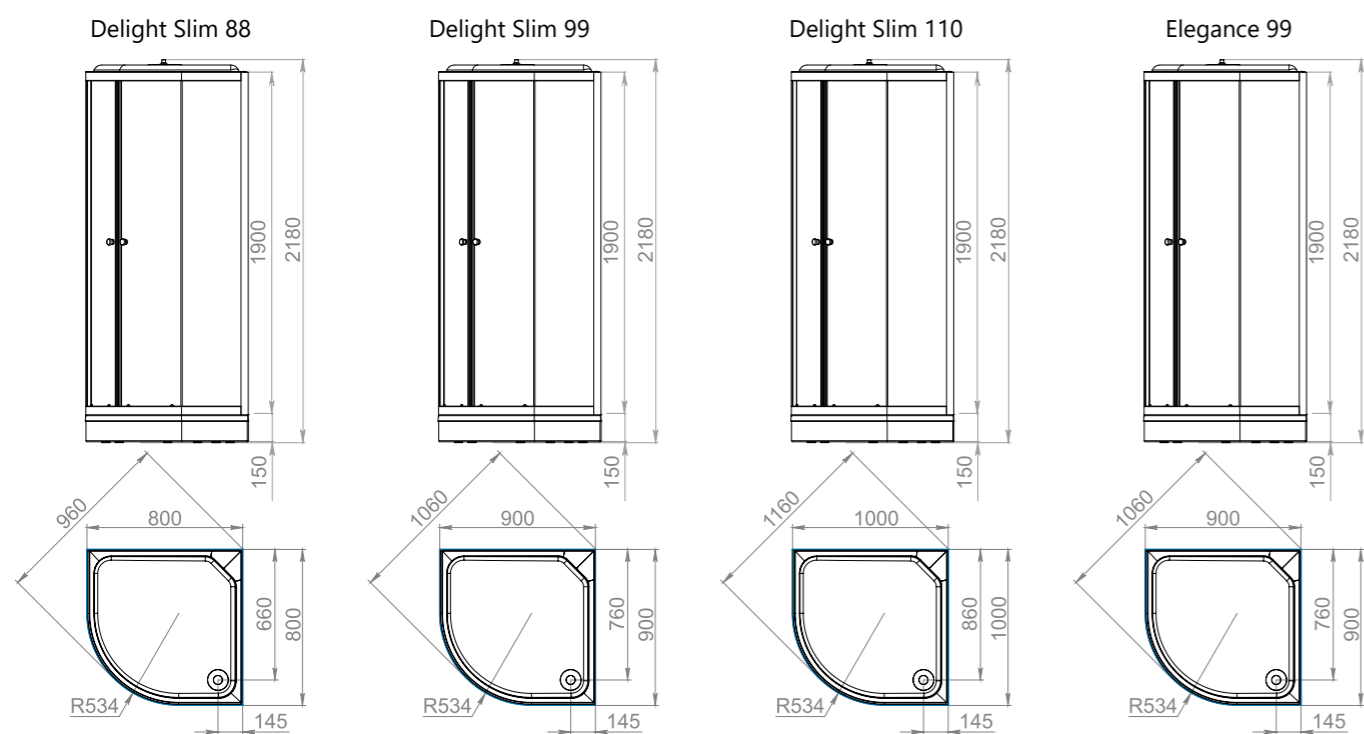

# Душевые кабины

Все линейные и угловые размеры изделий, полученных путем вакуумного формования, могут отличаться от своих номинальных значений. В технических условиях производителя установлены следующие допуски:  
 - для линейных размеров  $\pm 0,5\%$   
 - для угловых размеров  $\pm 1^\circ$