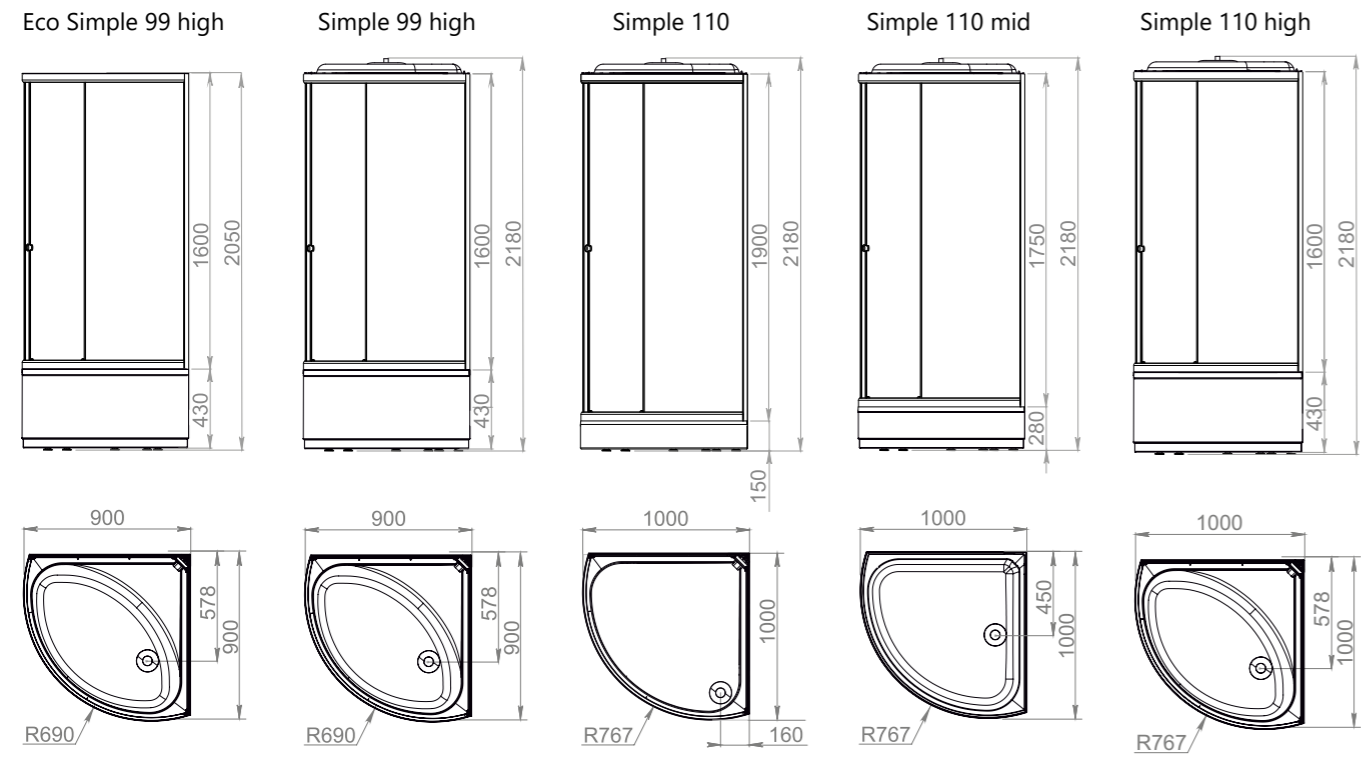

Душевые ограждения

Все линейные и угловые размеры изделий, полученных путем вакуумного формования, могут отличаться от своих номинальных значений. В технических условиях производителя установлены следующие допуски:

- для линейных размеров $\pm 0,5\%$
- для угловых размеров $\pm 1^\circ$

Указанные на рисунках размеры высоты от уровня пола душевых кабин и ванн в сборе возможно изменить путем настройки регулировочных опор в пределах ± 50 мм.

Все линейные и угловые размеры изделий, полученных путем вакуумного формования, могут отличаться от своих номинальных значений. В технических условиях производителя установлены следующие допуски:

- для линейных размеров $\pm 0,5\%$
- для угловых размеров $\pm 1^\circ$

Указанные на рисунках размеры высоты от уровня пола душевых кабин и ванн в сборе возможно изменить путем настройки регулировочных опор в пределах ± 50 мм.