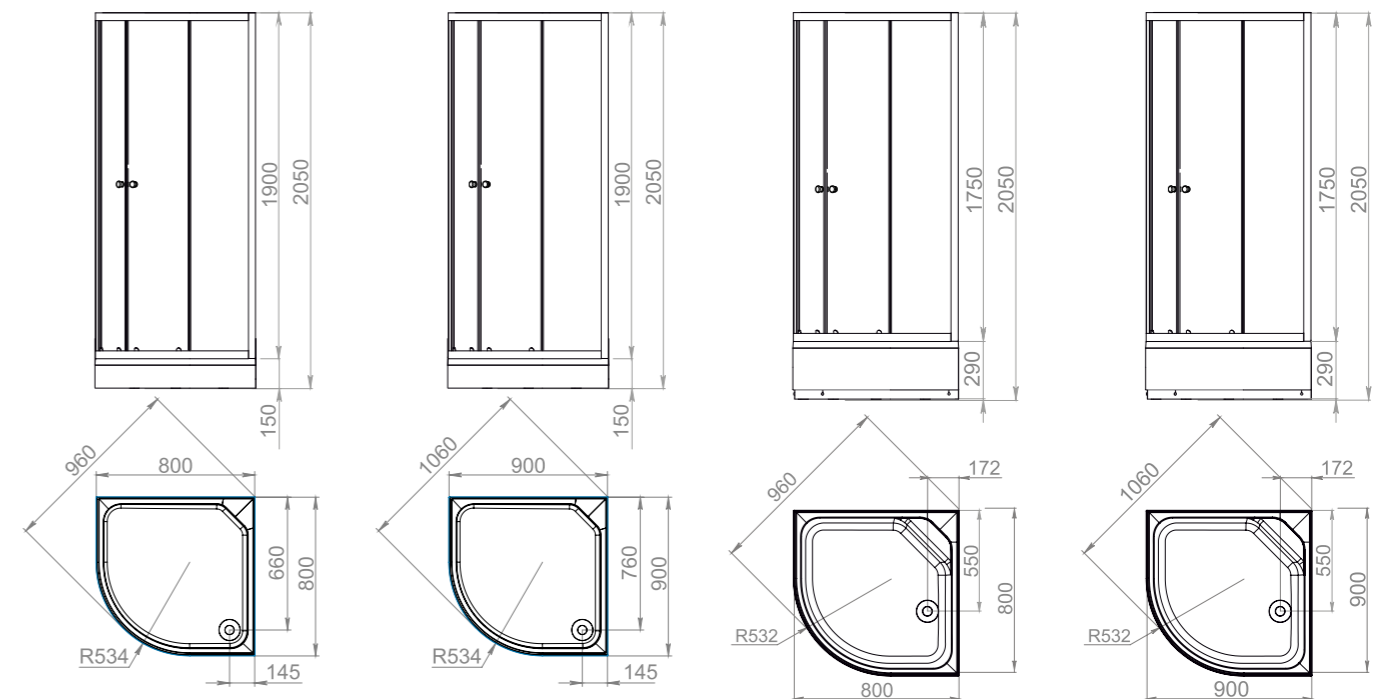

## Душевые ограждения

Delight 88

Delight 99

Delight 88 mid

Delight 99 mid

Все линейные и угловые размеры изделий, полученных путем вакуумного формования, могут отличаться от своих номинальных значений. В технических условиях производителя установлены следующие допуски: