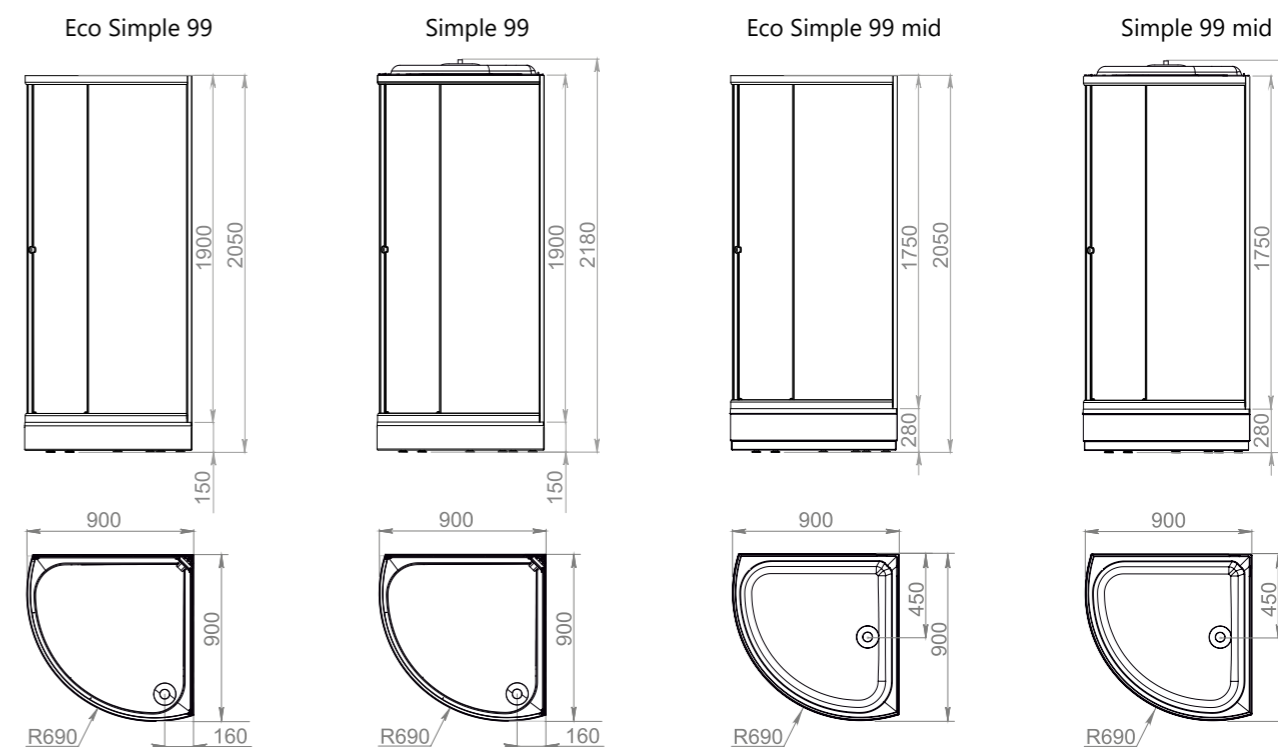

# Душевые кабины

Все линейные и угловые размеры изделий, полученных путем вакуумного формования, могут отличаться от своих номинальных значений. В технических условиях производителя установлены следующие допуски:  
 - для линейных размеров  $\pm 0,5\%$   
 - для угловых размеров  $\pm 1^\circ$