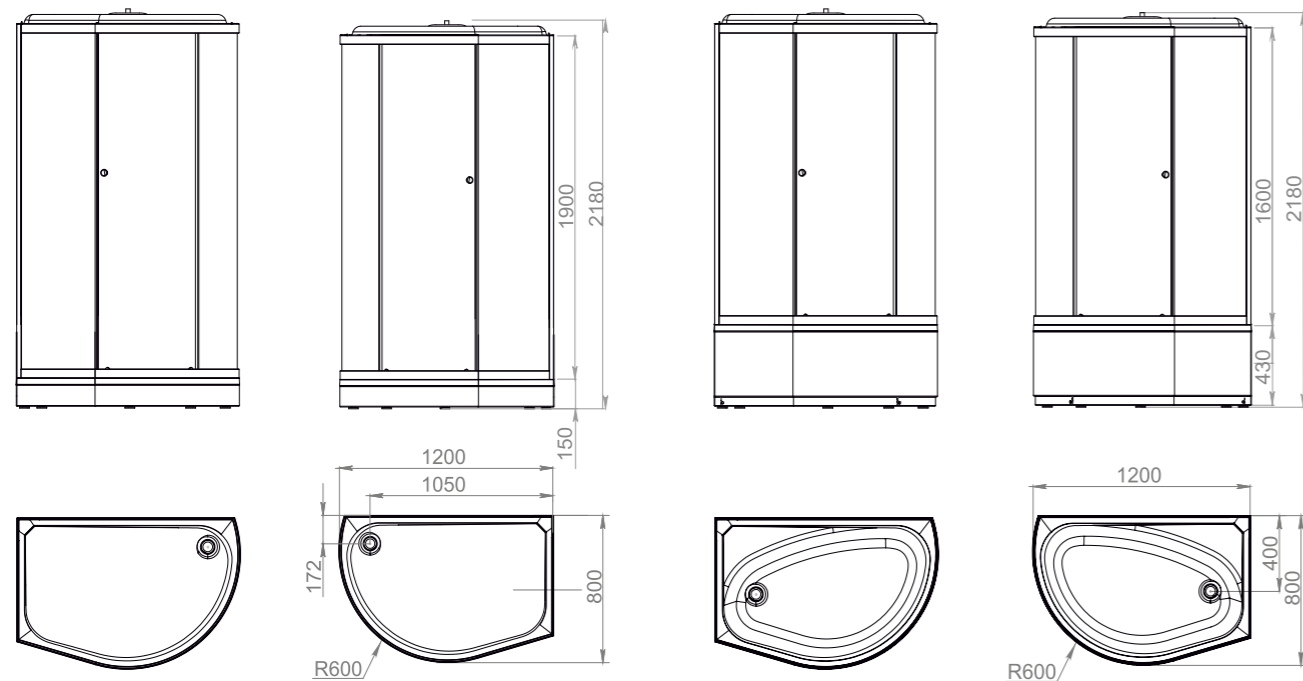

Simple 128 L/R

Simple 128 high L/R