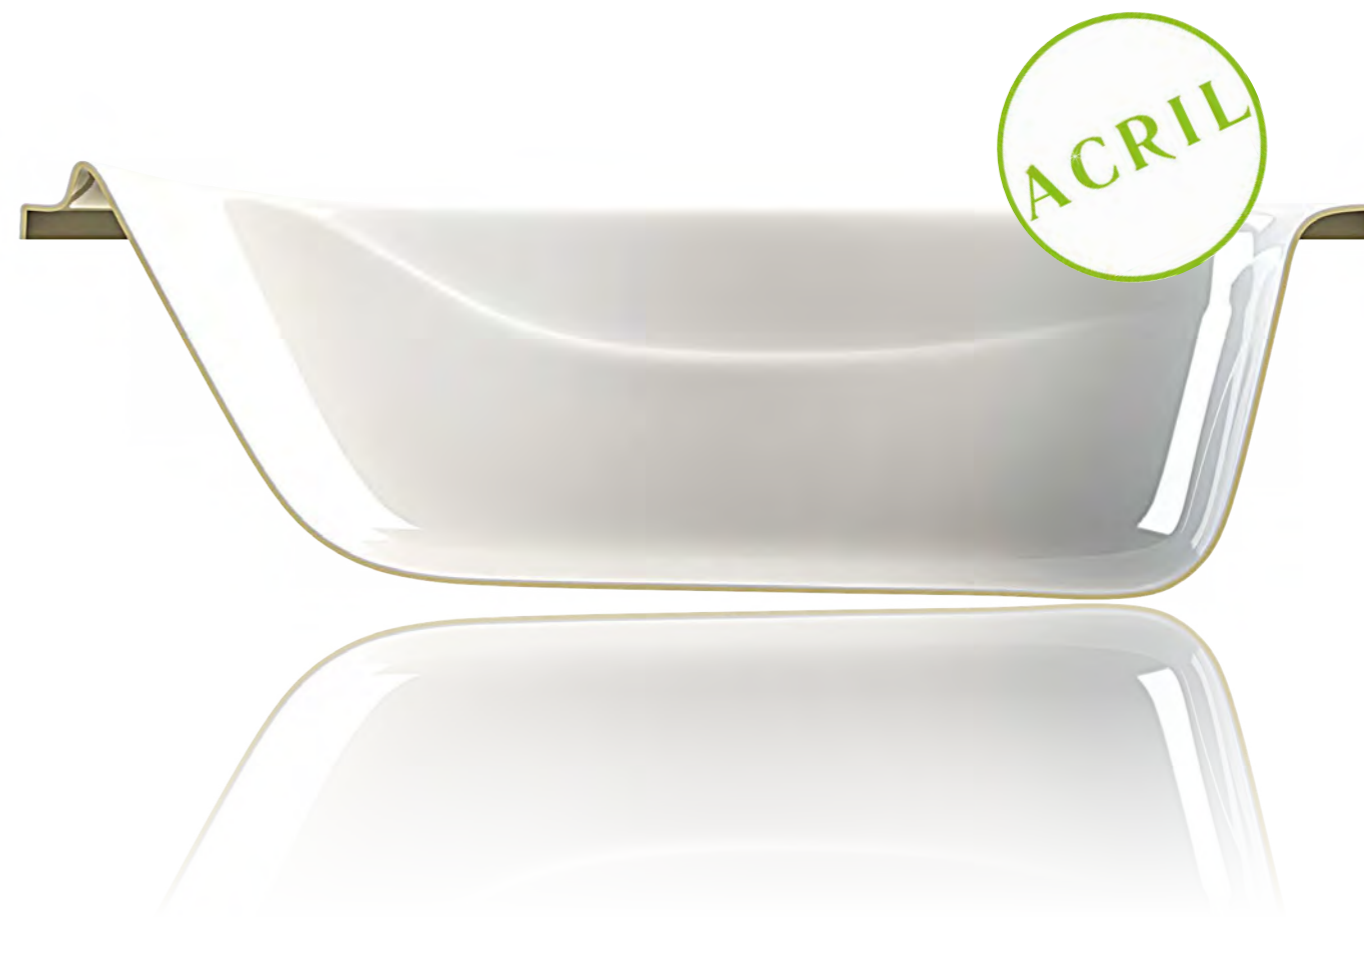

## Шторка на борт ванны поворотная

Толщина стекла 4-6мм.

Прозрачное стекло  
Профиль белый

Сатин-матированное стекло  
Профиль белый

Прозрачное стекло  
Профиль графит

Сатин-матированное стекло  
Профиль графит

Изящество ломаных линий....

Ванна

Trend

Продукция изготовлена из САНИТАРНОГО АКРИЛА