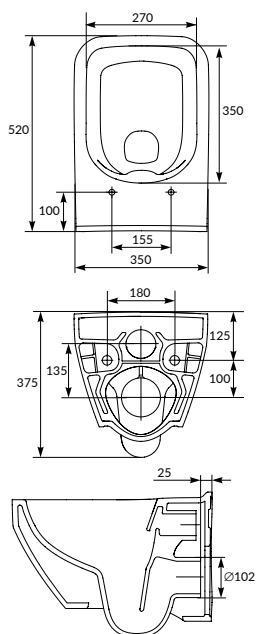

Реализуется только в комплекте с инсталляцией

вес нетто (кг)	19
вес брутто (кг)	21,70
количество штук в паллете	12
вес паллеты (кг)	275

размеры [см] 35 × 52

CREA SLIM

СИДЕНЬЕ

DS-CREA-S-DL-RE

Ультратонкое антибактериальное легкоъемное сиденье из дюропласта с функцией плавного закрывания