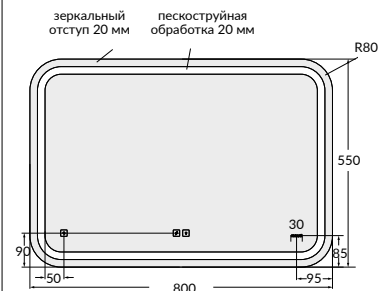

DESIGN PRO 051

ЗЕРКАЛО 80 СО ВСТРОЕННОЙ LED-ПОДСВЕТКОЙ, АНТИЗАПОТЕВАНИЕМ, ФУНКЦИЕЙ ПРИЁМА ЗВОНКА

LU-LED051*80-P-OS

вес брутто (кг)	9,2
количество штук в паллете	23
вес паллеты (кг)	231,6

размеры [см] 80 × 55 × 4