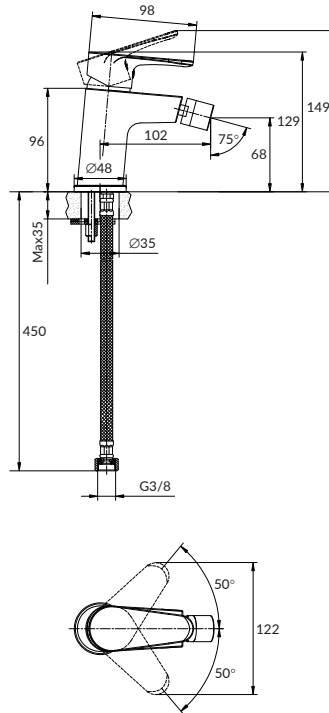

CERSANIA

СМЕСИТЕЛЬ ДЛЯ БИДЕ

63033

Гарантия: 12 лет

Ручка: цинк
Материал корпуса: латунь
Картридж: керамический
Покрытие: хром (200 часов NSS тест)
Аэратор: Eco Neoperl (6 л/мин)

Комплектация:

- шланги подводки 1/2", 45 см
- крепеж