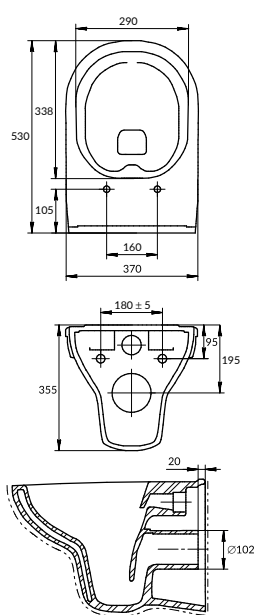

размеры [см] 37 × 53

CITY SLIM

СИДЕНЬЕ

DS-CIT-S-DL

Ультратонкое легкоъемное антибактериальное сиденье из дюропласта с функцией плавного закрывания

размеры [см] 36,5 × 45,2

CITY OVAL Clean On

ПОДВЕСНОЙ УНИТАЗ