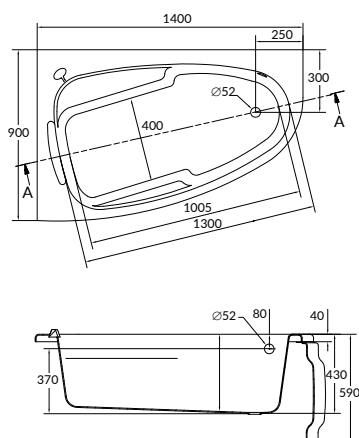

JOANNA 140

ВАННА

WA-JOANNA*140-R (ПРАВАЯ)
WA-JOANNA*140-L (ЛЕВАЯ)

Можно укомплектовать панелью JOANNA 140 (A63360), а также ножками для ванн, либо рамой Joanna 140 (RW-JOANNA*140)

Комплектующие приобретаются отдельно (см. стр. 183)

вес нетто (кг)	26,1
вес брутто (кг)	27,1
количество штук в паллете	18
вес паллеты (кг)	503

размеры [см] длина: 140, ширина: 90, глубина: 42
объем до перелива [л] 180