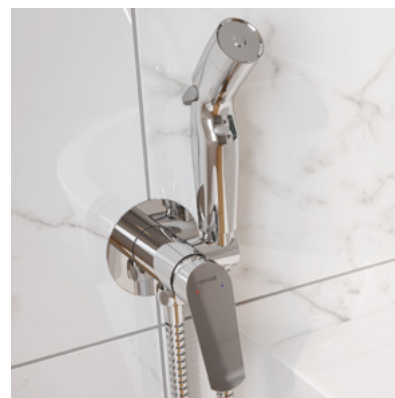

NATURE		GEO		BRASKO		Название коллекции	
63065	63064	63041	63040	64091	64102	Модель	
	•		•			ванна	тип
•		•				душ	
				•		для ванны с длинным изливом	
					•	гигиенический душ	корпус
•	•	•	•	•	•	латунь	
•	•	•	•	•	•	цинк	
•	•	•	•	•	•	хром (200> часов тест nss)	покрытие
						хром (120> часов тест nss)	
						черный (технология orb)	
					•	25 мм	диаметр картриджа
•	•	•	•	•		35 мм	
•	•	•	•	•	•	cersanit cse	тип картриджа
						sedal	
	•			•		neoperl	аэратор
						eco neoperl (6 л/мин)	
•	•	•	•	•		65 гр	s-образные эксцентрики
	•		•			пружинный	дивертор
						поворотный	
					•	120 см	шланг 1/2"