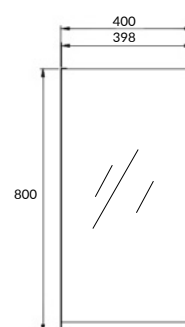

MODUO

ЗЕРКАЛО-ШКАФЧИК 40

LS-MOD40

3 полки

Возможна правая/левая установка
дверцы

вес брутто (кг)	15,5
количество штук в паллете	24
вес паллеты (кг)	391

размеры [см] ширина: 40, высота: 80, глубина: 14,1

MODUO