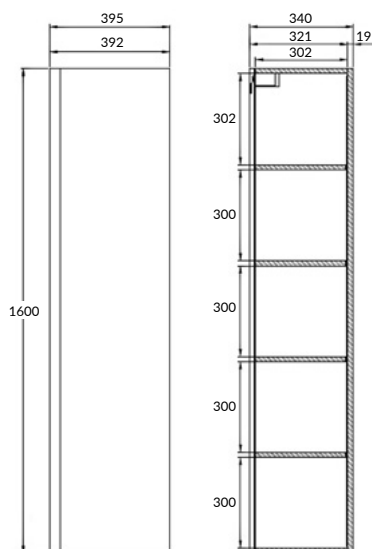

размеры [см] ширина: 77,6, высота: 57, глубина: 44,5

MODUO

ПЕНАЛ

SL-MOD

Подвесной, 4 полки

Возможна правая/левая установка
дверцы

вес брутто (кг)	35,5
количество штук в паллете	6
вес паллеты (кг)	232

размеры [см] ширина: 39,5, высота: 160, глубина: 34