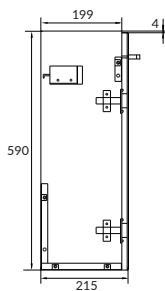

LARA

ТУМБА ПОД РАКОВИНУ СОМО 40

SZ-LARA-CO40/WH

Подвесная

Возможна правая/левая установка
дверцы

Сочетается с раковинами СОМО 40,
МОДУО 40

вес брутто (кг)	7,3
количество штук в паллете	18
вес паллеты (кг)	150,4

размеры [см] ширина: 38, высота: 59, глубина: 21,5