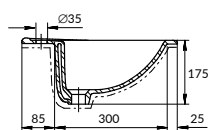

размеры [см] 53,5 × 41

CAMEO

СОСТАВ КОЛЛЕКЦИИ

45,5 x 25

45,5 x 25

ОСОБЕННОСТИ И ПРЕИМУЩЕСТВА

10 ЛЕТ
ГАРАНТИИ

10 ЛЕТ ГАРАНТИИ
НА КЕРАМИКУ