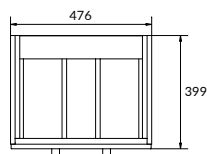

MELAR

ТУМБА ДЛЯ РАКОВИНЫ СОМО 50

64127

2 ящика, подвесная / на ножках
Ножки приобретаются отдельно

Сочетается с раковинами СОМО 50,
COLOUR 50, MODUO 50

вес брутто (кг)	22,6
количество штук в паллете	8
вес паллеты (кг)	199,8

размеры [см] ширина: 47,6, высота: 68, глубина: 39,7