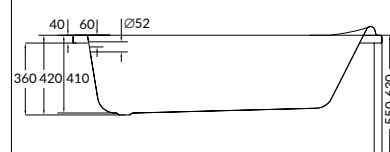

SANTANA 160

БАННА

WP-SANTANA*160

Можно укомплектовать фронтальной универсальной панелью TYPE 1 (PA-TYPE1*160) и боковой панелью 70 (PB-TYPE1*70), а также либо ножками для ванн, либо рамой Santana 160 (RW-SANTANA*160)

Комплектующие приобретаются отдельно (см. стр. 182)

вес нетто (кг)	24
вес брутто (кг)	24,9
количество штук в паллете	18
вес паллеты (кг)	463

размеры [см] длина: 160, ширина: 70, глубина: 41
объем до перелива [л] 180