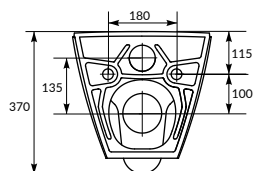

STREET FUSION

СИДЕНЬЕ

DS-SFU-S-DL

Ультратонкое антибактериальное легкоъемное сиденье из дюропласта с функцией плавного закрывания

размеры [см] 35 × 48