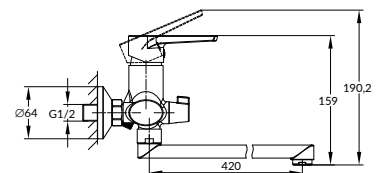

MODUO

СМЕСИТЕЛЬ ДЛЯ ВАННЫ
С ДЛИННЫМ ИЗЛИВОМ

64098

Гарантия: 12 лет

Ручка: цинк

Материал корпуса: латунь

Картридж: керамический

Покрытие: хром (200 часов NSS тест)

Аэратор: Neoperl

Комплектация:

- S-образные эксцентрики 65 г
- крепеж