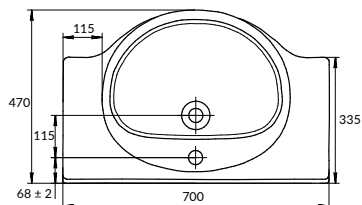

ERICA 70

РАКОВИНА

UM-ERI70/1

вес нетто (кг)	16,3
вес брутто (кг)	17,68
количество штук в паллете	15
вес паллеты (кг)	265,2

размеры [см] 70 × 47