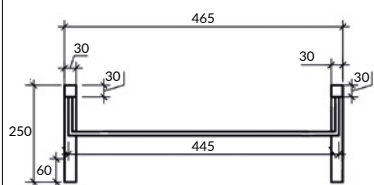

ПОЛОТЕНЦЕДЕРЖАТЕЛЬ

ДЛЯ РАКОВИНЫ 50
ХРОМ ГЛЯНЦЕВЫЙ

61 385
AC-TN-WB50-CG

Полотенцедержатели предназначены для монтажа под мебельные раковины COMO, COLOUR, MODUO, CREA

вес нетто (кг)	1,8
вес брутто (кг)	1,87
количество штук в паллете	100
вес паллеты (кг)	265

размеры [см] 46,5 × 37 × 25