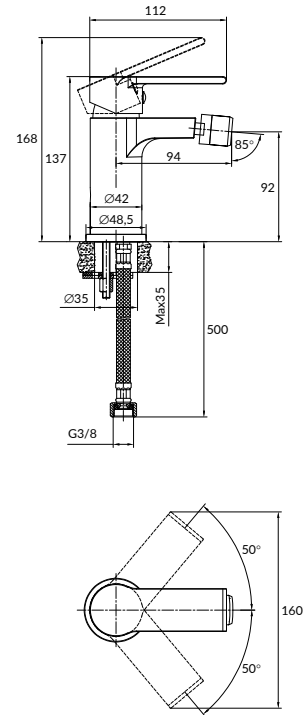

BRASKO BLACK

СМЕСИТЕЛЬ ДЛЯ БИДЕ

63110

Гарантия: 12 лет

Ручка: цинк
Материал корпуса: латунь
Картридж: керамический
Покрытие: черный (ORB)
Аэратор: Neoperl

Комплектация:

- шланги подводки 1/2", 50 см
- крепеж