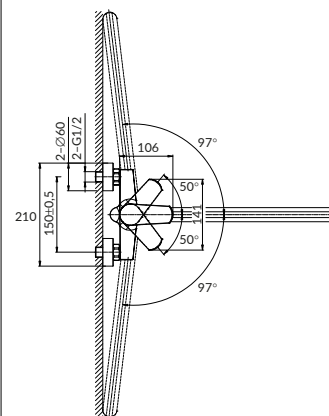

FLAVIS

СМЕСИТЕЛЬ ДЛЯ ВАННЫ
С ДЛИННЫМ ИЗЛИВОМ

64093

Гарантия: 12 лет

Ручка: цинк

Материал корпуса: латунь

Покрытие: хром (200 часов NSS тест)

Картридж: керамический

Аэратор: Neoperl

Комплектация:

- S-образные эксцентрики
- крепеж