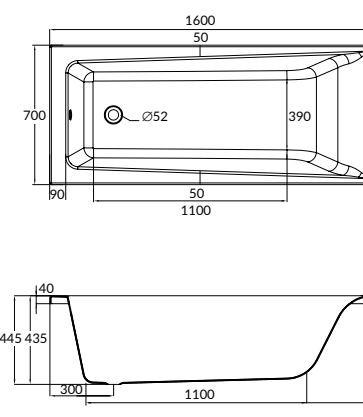

LORENA 160

БАННА

WP-LORENA*160

Можно укомплектовать фронтальной универсальной панелью TYPE 1 (PA-TYPE1*160) и боковой панелью 70 (PB-TYPE1*70), а также ножками для ванн, либо рамой Lorena 160 (RW-LORENA*160)

Комплектующие приобретаются отдельно (см. стр. 182)

вес нетто (кг)	23,5
вес брутто (кг)	24,4
количество штук в паллете	18
вес паллеты (кг)	454

размеры [см] длина: 160, ширина: 70, глубина: 44
объем до перелива [л] 200