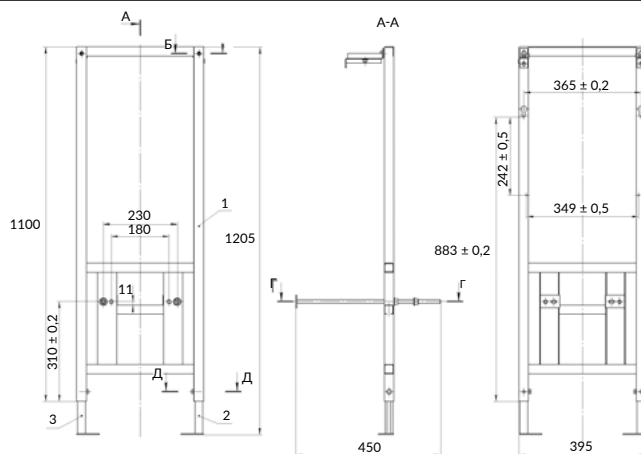

CITY & LINK PRO ESTETICA

КОМПЛЕКТ

A64121

Состав:

- инсталляция LINK PRO
- подвесной унитаз CITY
- кнопка ESTETICA пластик хром глянцевый
- ультратонкое легкосъемное антибактериальное сиденье из дюропласта с функцией плавного закрывания

вес нетто (кг)	27,1
вес брутто (кг)	29,5
количество штук в паллете	6
вес паллеты (кг)	194