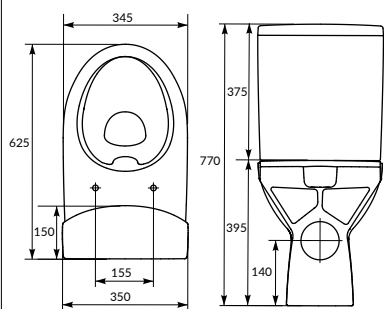

Сток горизонтальный, подвод воды снизу
Механизм слива двухуровневый, 3/5 л

вес нетто (кг)	29,6
вес брутто (кг)	31,1
количество штук в паллете	9
вес паллеты (кг)	316,8

размеры [см] 34,5 × 62,5

PARVA Clean On