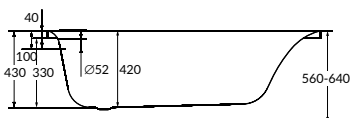

VIRGO 150

БАННА

WP-VIRGO*150

Можно укомплектовать фронтальной панелью (PA-VIRGO*170) и боковой панелью VIRGO 75 (PB-VIRGO*75), а также либо ножками ZP-SEPW1000004, либо рамой Virgo 150 (RW-VIRGO*150) а также либо ножками для ванн, либо рамой Virgo 150 (RW-VIRGO*150)

Комплектующие приобретаются отдельно (см. стр. 181)

вес нетто (кг)	23,6
вес брутто (кг)	24,5
количество штук в паллете	18
вес паллеты (кг)	456

размеры [см] длина: 150, ширина: 75, глубина: 42
объем до перелива [л] 180