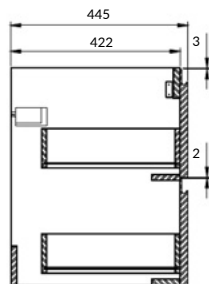

MODUO 80

ТУМБА ПОД РАКОВИНУ
ПОД СТОЛЕШНИЦУ

SZ-MOD80-BL/WH

Подвесная, 2 ящика

Сочетается со столешницами:
MODUO 80, MODUO 100,
MODUO 120, MODUO 140

Сочетается с раковинами:
CALLA, MODUO 40 RING,
MODUO 50 SQUARE, MODUO 55 LEAF

вес брутто (кг)	22,5
количество штук в паллете	6
вес паллеты (кг)	154

размеры [см] ширина: 77,6, высота: 57, глубина: 44,5