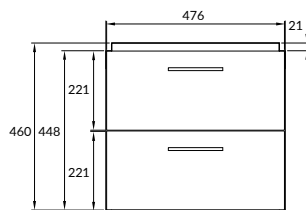

LARA

ТУМБА ПОД РАКОВИНУ СОМО 50

64131

Подвесная, 2 ящика

Сочетается с раковинами СОМО 50,
СОLOUR 50, МОДУО 50

вес брутто (кг)	17,5
количество штук в паллете	8
вес паллеты (кг)	159

размеры [см] ширина: 47,6, высота: 46, глубина: 39,7