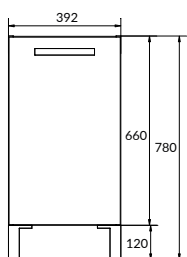

MELAR

ТУМБА ДЛЯ РАКОВИНЫ СОМО 40

SU-MEL-CM40

Возможна правая/левая установка
дверцы, подвесная / на ножках

Сочетается с раковинами СОМО 40,
MODUO 40

вес брутто (кг)	9,14
количество штук в паллете	18
вес паллеты (кг)	183,52

размеры [см] ширина: 39,2, высота: 66, глубина: 21,2