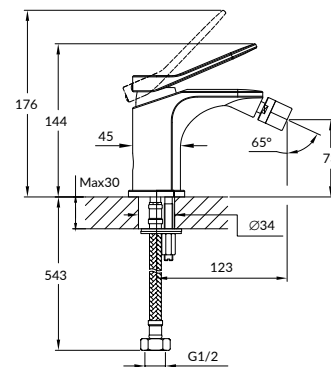

ODRA

СМЕСИТЕЛЬ ДЛЯ БИДЕ

63053

Гарантия: 12 лет

Ручка: цинк
Материал корпуса: латунь
Картридж: керамический
Покрытие: хром (200 часов NSS тест)
Аэратор: Neoperl

Комплектация:

- шланги подводки 1/2", 55 см
- крепеж