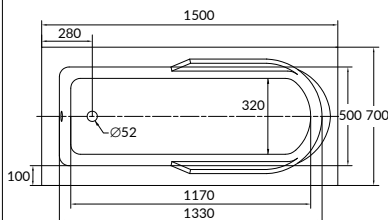

SANTANA 150

БАННА

WP-SANTANA*150

Можно укомплектовать фронтальной универсальной панелью TYPE 1 (PA-TYPE1*150) и боковой панелью 70 (PB-TYPE1*70), а также либо ножками для ванн, либо рамой Santana 150 (RW-SANTANA*150)

Комплектующие приобретаются отдельно (см. стр. 182)

вес нетто (кг)	22,6
вес брутто (кг)	23,5
количество штук в паллете	18
вес паллеты (кг)	438

размеры [см] длина: 150, ширина: 70, глубина: 41
объем до перелива [л] 170