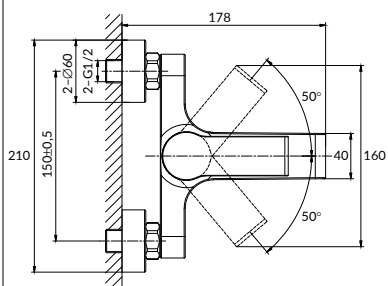

Картридж: керамический

Покрытие: хром (200 часов NSS тест)

Аэратор: Neoperl

Дивертор: пружинный

Комплектация:

- S-образные эксцентрики 65 г
- крепеж

BRASKO

СМЕСИТЕЛЬ ДЛЯ ДУША