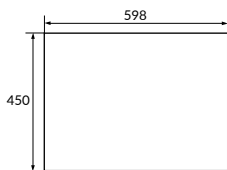

MODUO 60

СТОЛЕШНИЦА

BL-MOD60

Сочетается с раковинами: INTEO, CASPIA OVAL, CASPIA RING, CASPIA SQUARE, MODUO 40 RING, MODUO 50 SQUARE, MODUO 55 LEAF

вес брутто (кг)	5,7
количество штук в паллете	30
вес паллеты (кг)	190

размеры [см] ширина: 59,8, высота: 1,8, глубина: 45