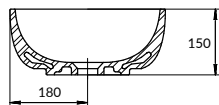

N

MODUO 50 SQUARE

РАКОВИНА НА СТОЛЕШНИЦУ

A64220

Сочетается с мебельными тумбами
MODUO, LOUNA

вес нетто (кг)	8
вес брутто (кг)	8,6
количество штук в паллете	27
вес паллеты (кг)	250

размеры [см] 50 × 36

N