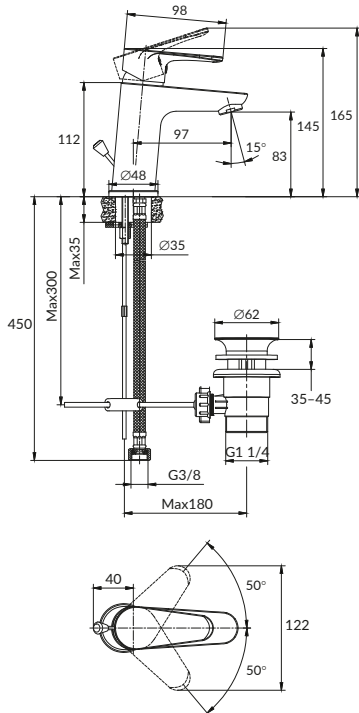

CERSANIA

СМЕСИТЕЛЬ ДЛЯ РАКОВИНЫ

63030

Гарантия: 12 лет

Ручка: цинк
Материал корпуса: латунь
Картридж: керамический
Покрытие: хром (200 часов NSS тест)
Аэратор: Eco Neoperl (6 л/мин)

Комплектация:

- шланги подводки 1/2", 45 см
- крепеж
- сливной гарнитур