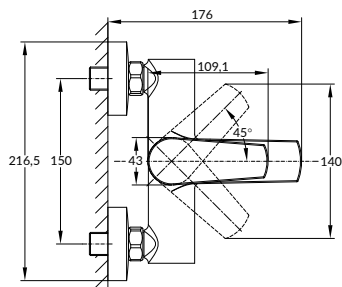

Материал корпуса: латунь

Картридж: керамический

Покрытие: хром (200 часов NSS тест)

Аэратор: Neoperl

Комплектация:

- S-образные эксцентрики 65 г
- крепеж

N

MODUO