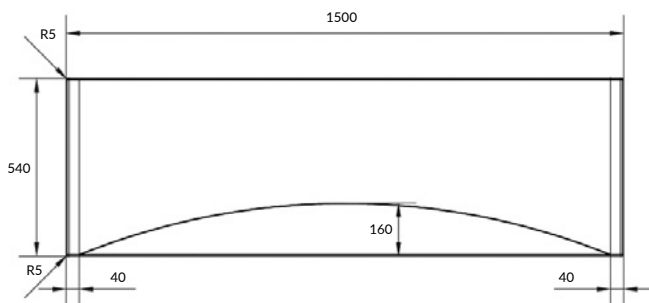

PA-VIRGO*150

Сочетается с ваннами VIRGO, ZEN, SMART

вес брутто (кг)	2,8
количество штук в паллете	18
вес паллеты (кг)	84,4

размеры [см] 150 × 54

VIRGO 75

ПАНЕЛЬ БОКОВАЯ

PB-VIRGO*75

Сочетается с ваннами VIRGO, ZEN, SMART