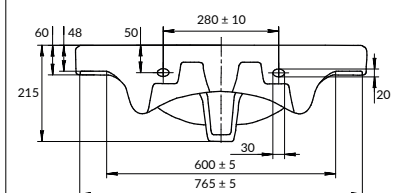

размеры [см] 70 × 47

ERICA 80

РАКОВИНА

UM-ERI80/1

вес нетто (кг)	19,92
вес брутто (кг)	21,4
количество штук в паллете	15
вес паллеты (кг)	321

размеры [см] 79,5 × 50

ПОЛОТЕНЦЕДЕРЖАТЕЛИ

СОСТАВ КОЛЛЕКЦИЙ