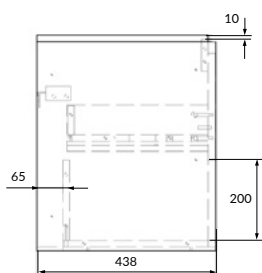

LOUNA

ТУМБА ПОДВЕСНАЯ
ПОД РАКОВИНУ СОМО 60

64070

1 ящик, 1 полка

Сочетается с раковинами MODUO 60,
СОМО 60, COLOUR 60

вес брутто (кг)	21,7
количество штук в паллете	8
вес паллеты (кг)	192,6

размеры [см] ширина: 56,5, высота: 53, глубина: 43,8