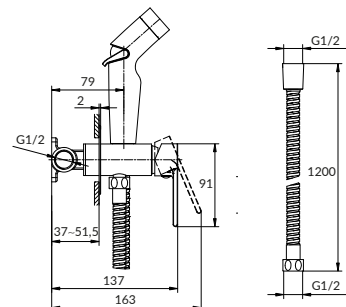

BRASKO BLACK

ГИГИЕНИЧЕСКИЙ ДУШ

64103

Гарантия: 12 лет

Ручка: цинк
Материал корпуса: латунь
Картридж: керамический
Покрытие: черный (ORB)

Комплектация:

- лейка с функцией плавной регулировки напора воды;
- шланг 1,2 м