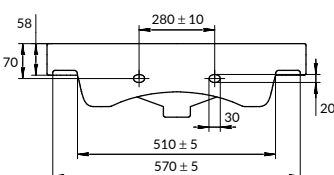

MODUO SLIM 60

РАКОВИНА

UM-MOD60SL/1

Сочетается с мебельными тумбами
MODUO SLIM

вес нетто (кг)	14,5
вес брутто (кг)	16
количество штук в паллете	24
вес паллеты (кг)	374,5

размеры [см] 60 × 38

MODUO SLIM 80

РАКОВИНА

UM-MOD80SL/1

Сочетается с мебельными тумбами
MODUO SLIM

вес нетто (кг)	20
вес брутто (кг)	21
количество штук в паллете	18
вес паллеты (кг)	372,5

размеры [см] 80 × 38