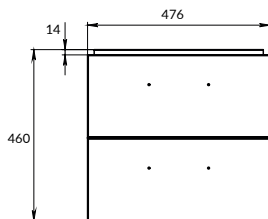

LARA

ТУМБА ПОД РАКОВИНУ СОМО 50

64132

Подвесная, 2 ящика

Сочетается с раковинами СОМО 50, COLOUR 50, MODUO 50

вес брутто (кг)	15,7
количество штук в паллете	8
вес паллеты (кг)	144,6

размеры [см] ширина: 47,6, высота: 46, глубина: 39,7