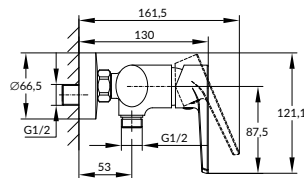

MODUO

СМЕСИТЕЛЬ ДЛЯ ДУША

64099

Гарантия: 12 лет

Ручка: цинк

Материал корпуса: латунь

Картридж: керамический

Покрытие: хром (200 часов NSS тест)

Комплектация:

- S-образные эксцентрики 65 г
- крепеж