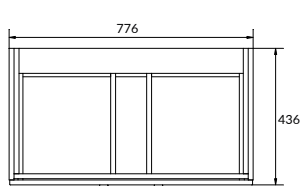

размеры [см] ширина: 77,6, высота: 68, глубина: 44,5

MELAR

ЗЕРКАЛО-ШКАФЧИК 70 С ПОДСВЕТКОЙ

LS-MEL70-OS

2 полки

вес брутто (кг)	19,7
количество штук в паллете	14
вес паллеты (кг)	294,8

размеры [см] ширина: 69,2, высота: 71,4, глубина: 14,5