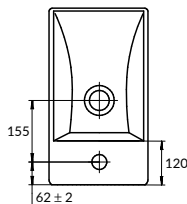

MODUO 40

РАКОВИНА

UM-MOD40/1

Сочетается с мебельными тумбами
MODUO, MELAR, SMART

Монтаж без тумбы невозможен

вес нетто (кг)	5,50
вес брутто (кг)	6
количество штук в паллете	48
вес паллеты (кг)	290

размеры [см] 22 × 40