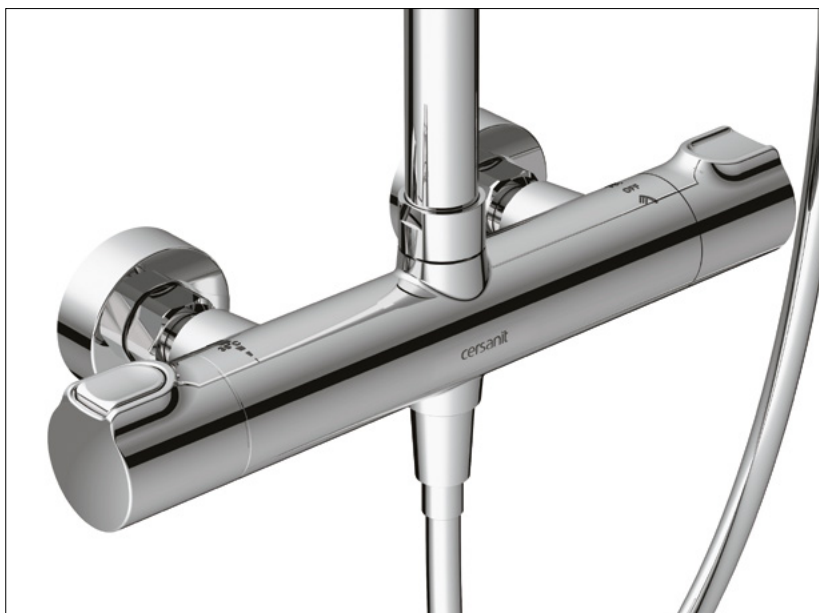

КОМПЛЕКТУЮЩИЕ ЕВРОПЕЙСКОГО КАЧЕСТВА

Керамические картриджи и аэраторы от европейских производителей выполнены из высококачественных материалов. Плотнo прилегающие друг к другу пластины картриджа позволяют моментально регулировать напор и температуру воды. Душевые лейки оснащены специальными силиконовыми форсунками Cersanit Easy Clean, за которыми просто ухаживать.

ЭКОНОМИЧНЫЕ АЭРАТОРЫ

Аэраторы Eco Neoperl пропускают до 6 литров воды в минуту, что уменьшает расход более чем на 50% в сравнении с обычными моделями.

ЗАЩИТА ОТ ОЖОГОВ

Корпус термостатических смесителей никогда не нагревается благодаря технологии Cersanit Safe Touch.

Продуманное внутреннее строение изделия оберегает от ожогов.