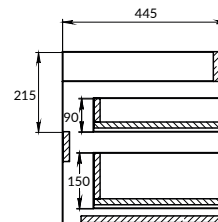

LARA

ТУМБА ПОД РАКОВИНУ СОМО 60

64134

Подвесная, 2 ящика

Сочетается с раковинами СОМО 60, COLOUR 60, MODUO 60

вес брутто (кг)	19,5
количество штук в паллете	8
вес паллеты (кг)	175

размеры [см] ширина: 58,5, высота: 46, глубина: 44,5