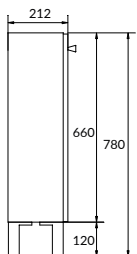

MELAR

ТУМБА ДЛЯ РАКОВИНЫ СОМО 40

SU-MEL-CM40

Возможна правая/левая установка
дверцы, подвесная / на ножках

Сочетается с раковинами СОМО 40,
MODUO 40

вес брутто (кг)	9,14
количество штук в паллете	18
вес паллеты (кг)	183,52

размеры [см] ширина: 39,2, высота: 66, глубина: 21,2