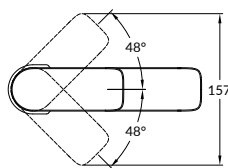

ODRA

СМЕСИТЕЛЬ ДЛЯ РАКОВИНЫ
ВЫСОКИЙ

63054

Гарантия: 12 лет

Ручка: цинк
Материал корпуса: латунь
Картридж: керамический
Покрытие: хром (200 часов NSS тест)
Аэратор: Eco Neoperl (6 л/мин)

Комплектация:

- шланги подводки 1/2", 55 см
- крепеж
- донный клапан (клик-клак)