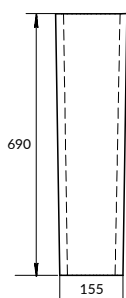

размеры [см] 35,8 × 44,7

CARINA

ПЪДЕСТАЛ

PO-CAR50/55/60

вес нетто (кг)	11,15
вес брутто (кг)	12,8
количество штук в паллете	42
вес паллеты (кг)	492,24

размеры [см] 16,5 × 69

PARVA

cleanON®