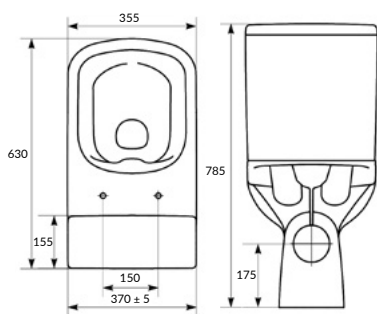

РАЗМЕРЫ И МОДЕЛИ РАКОВИН

Способы установки	Название коллекции	Размерный ряд, см															
		30	35	38	40	45	50	54	55	60	61	63	65	70	80	90	100
на мебель, на пьедестал, подвесная	CARINA						•		•	•							
	COLOUR						•			•							
на мебель	MODUO				•		•			•					•		
	MODUO SLIM						•			•					•		
	ERICA						•	•		•	•			•	•		
	COMO				•		•			•				•	•	•	•
на мебель, на столешницу	MODUO				•		•		•								
угловые	SIGMA	•															
подвесная	CAMEO					•											
врезные в столешницу	CALLA								•								

Сток горизонтальный, подвод воды снизу
Механизм слива двухуровневый, 3/5 л

вес нетто (кг)	31,40
вес брутто (кг)	36,00
количество штук в паллете	9
вес паллеты (кг)	309

размеры [см] 35,5 × 63

COLOUR

СИДЕНЬЕ

DS-COL-D

Антибактериальное легкоъемное сиденье из дюропласта с функцией плавного закрывания

размеры [см] 35,9 × 44,5

NATURE

cleanON®

СОСТАВ КОЛЛЕКЦИЙ

37,5 x 66

36,5 x