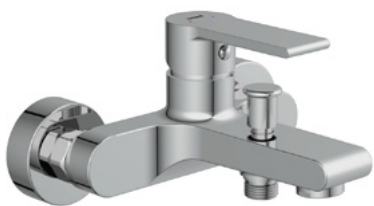

BRASKO

СМЕСИТЕЛЬ ДЛЯ ВАННЫ

63021

Гарантия: 12 лет

Ручка: цинк

Материал корпуса: латунь

Картридж: керамический

Покрытие: хром (200 часов NSS тест)

Аэратор: Neoperl

Дивертор: пружинный

Комплектация:

- S-образные эксцентрики 65 г
- крепеж

BRASKO

СМЕСИТЕЛЬ ДЛЯ ДУША

63022

Гарантия: 12 лет

Ручка: цинк

Материал корпуса: латунь

Картридж: керамический

Покрытие: хром (200 часов NSS тест)

Комплектация:

- S-образные эксцентрики 65 г
- крепеж

BRASKO

ДУШЕВАЯ СИСТЕМА С ТЕРМОСТАТИЧЕСКИМ СМЕСИТЕЛЕМ

63066

Гарантия: 3 года

Душевой комплект:

- тропический душ
- стойка из нерж. стали
- душевая лейка (3 режима)
- шланг в стальной оплетке 150 см

Смеситель:

- термостатический смеситель