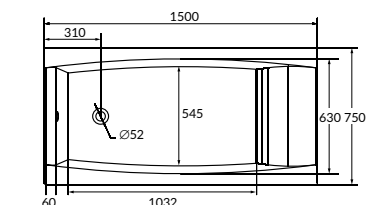

VIRGO 150

БАННА

WP-VIRGO*150

Можно укомплектовать фронтальной панелью (PA-VIRGO*170) и боковой панелью VIRGO 75 (PB-VIRGO*75), а также либо ножками ZP-SEPW1000004, либо рамой Virgo 150 (RW-VIRGO*150) а также либо ножками для ванн, либо рамой Virgo 150 (RW-VIRGO*150)

Комплектующие приобретаются отдельно (см. стр. 181)

вес нетто (кг)	23,6
вес брутто (кг)	24,5
количество штук в паллете	18
вес паллеты (кг)	456

размеры [см] длина: 150, ширина: 75, глубина: 42
объем до перелива [л] 180