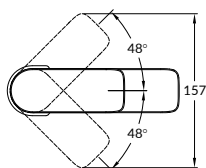

ODRA

СМЕСИТЕЛЬ ДЛЯ РАКОВИНЫ

63050

Гарантия: 12 лет

Ручка: цинк
Материал корпуса: латунь
Картридж: керамический
Покрытие: хром (200 часов NSS тест)
Аэратор: Eco Neoperl (6 л/мин)

Комплектация:

- шланги подводки 1/2", 55 см
- крепеж
- донный клапан (клик-клак)