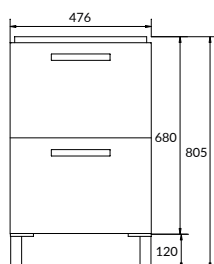

MELAR

ТУМБА ДЛЯ РАКОВИНЫ СОМО 50

64127

2 ящика, подвесная / на ножках
Ножки приобретаются отдельно

Сочетается с раковинами СОМО 50,
COLOUR 50, MODUO 50

вес брутто (кг)	22,6
количество штук в паллете	8
вес паллеты (кг)	199,8

размеры [см] ширина: 47,6, высота: 68, глубина: 39,7