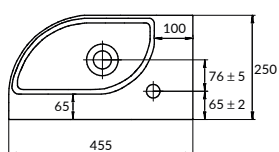

CAMEO 45

ЛЕВАЯ РАКОВИНА

A63405

вес нетто (кг)	6,94
вес брутто (кг)	7,5
количество штук в паллете	48
вес паллеты (кг)	270,72

размеры [см] 45,5 × 25