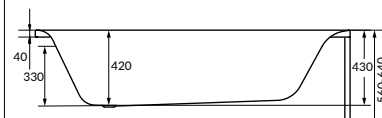

VIRGO 180

БАННА

WP-VIRGO*180

Можно укомплектовать фронтальной панелью VIRGO 180 (PA-VIRGO*180) и боковой панелью VIRGO 80 (PB-VIRGO*80), а также либо ножками для ванн, либо рамой Virgo 180 (RW-VIRGO*180)

Комплектующие приобретаются отдельно (см. стр. 181)

вес нетто (кг)	23,5
вес брутто (кг)	24,5
количество штук в паллете	18
вес паллеты (кг)	461

размеры [см] длина: 180, ширина: 80, глубина: 42
объем до перелива [л] 245