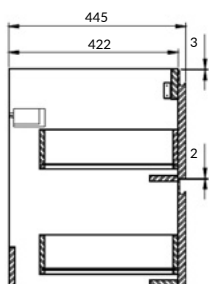

размеры [см] ширина: 58,5, высота: 57, глубина: 44,5

MODUO 80

ТУМБА ПОД РАКОВИНУ
ПОД СТОЛЕШНИЦУ

SZ-MOD80-BL/WH

Подвесная, 2 ящика

Сочетается со столешницами:
MODUO 80, MODUO 100,
MODUO 120, MODUO 140

Сочетается с раковинами:
CALLA, MODUO 40 RING,
MODUO 50 SQUARE, MODUO 55 LEAF