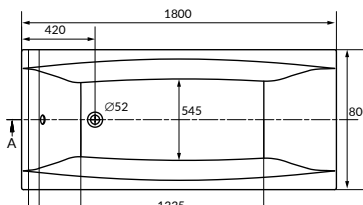

VIRGO 180

БАННА

WP-VIRGO*180

Можно укомплектовать фронтальной панелью VIRGO 180 (PA-VIRGO*180) и боковой панелью VIRGO 80 (PB-VIRGO*80), а также либо ножками для ванн, либо рамой Virgo 180 (RW-VIRGO*180)

Комплектующие приобретаются отдельно (см. стр. 181)

вес нетто (кг)	23,5
вес брутто (кг)	24,5
количество штук в паллете	18
вес паллеты (кг)	461

размеры [см] длина: 180, ширина: 80, глубина: 42
объем до перелива [л] 245