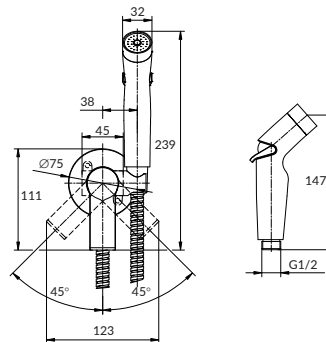

BRASKO BLACK

ГИГИЕНИЧЕСКИЙ ДУШ

64103

Гарантия: 12 лет

Ручка: цинк
Материал корпуса: латунь
Картридж: керамический
Покрытие: черный (ORB)

Комплектация:

- лейка с функцией плавной регулировки напора воды;
- шланг 1,2 м