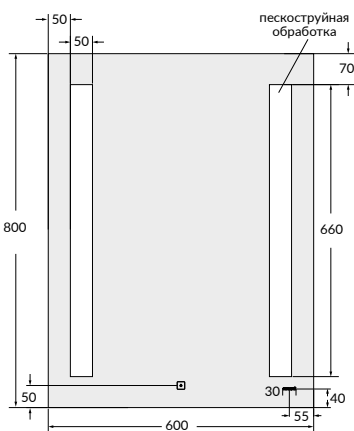

BASE 020

ЗЕРКАЛО 60 СО ВСТРОЕННОЙ
LED-ПОДСВЕТКОЙ

LU-LED020*60-B-OS

вес брутто (кг)	7
количество штук в паллете	25
вес паллеты (кг)	195

размеры [см] 60 × 80 × 4