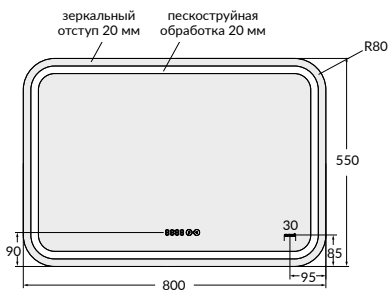

DESIGN PRO 050

ЗЕРКАЛО 80 СО ВСТРОЕННОЙ LED-ПОДСВЕТКОЙ, АНТИЗАПОТЕВАНИЕМ, ЧАСАМИ, СМЕНОЙ ТЕПЛОГО И ХОЛОДНОГО СВЕТА

LU-LED050*80-P-OS

вес брутто (кг)	9,2
количество штук в паллете	23
вес паллеты (кг)	231,6

размеры [см] 80 × 55 × 4