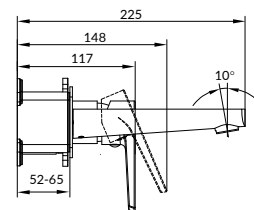

MODUO

СМЕСИТЕЛЬ ДЛЯ РАКОВИНЫ
ВСТРАИВАЕМЫЙ

64096

Гарантия: 12 лет

Ручка: цинк
Материал корпуса: латунь
Картридж: керамический
Покрытие: хром (200 часов NSS тест)
Аэратор: Eco Neoperl (6 л/мин)

Комплектация:

- смеситель с пластиковым коробом
- излив смесителя
- рукоятка
- декоративная накладка