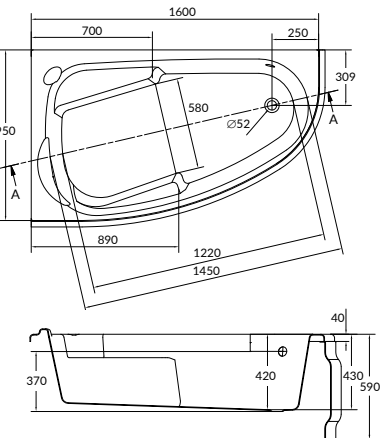

JOANNA 160

ВАННА

WA-JOANNA*160-R (ПРАВАЯ)
WA-JOANNA*160-L (ЛЕВАЯ)

Можно укомплектовать панелью JOANNA 160 (PA-JOANNA*160), а также ножками для ванн, либо рамой Joanna 160 (RW-JOANNA*160)

Комплектующие приобретаются отдельно (см. стр. 183)

вес нетто (кг)	30,9
вес брутто (кг)	32,2
количество штук в паллете	18
вес паллеты (кг)	595

размеры [см] длина: 160, ширина: 95, глубина: 42
объем до перелива [л] 220