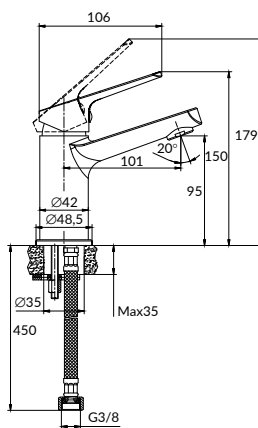

FLAVIS

СМЕСИТЕЛЬ ДЛЯ РАКОВИНЫ

63034

Гарантия: 12 лет

Ручка: цинк
Материал корпуса: латунь
Картридж: керамический
Покрытие: хром (200 часов NSS тест)
Аэратор: Eco Neoperl (6 л/мин)

Комплектация:

- шланги подводки 1/2", 45 см
- крепеж