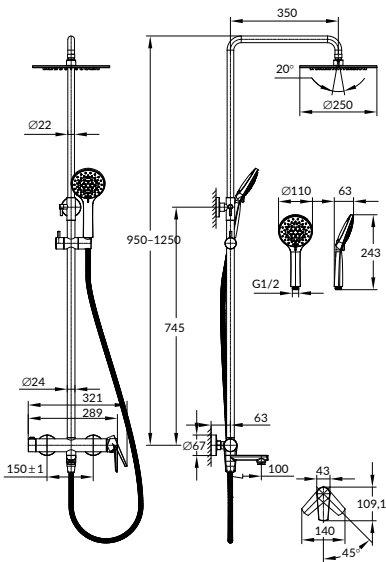

N

MODUO

ДУШЕВАЯ СИСТЕМА
С ИЗЛИВОМ

64088

Гарантия: 12 лет

Душевой комплект:

- тропический душ
- стойка из нерж. стали
- душевая лейка (5 режимов)
- шланг из нержавеющей стали 150 см
- поворотный излив

N

MODUO

ДУШЕВАЯ СИСТЕМА
ВСТРАИВАЕМАЯ

64087

Гарантия: 12 лет

Душевой комплект:

- тропический душ
- стойка из нерж. стали
- душевая лейка (5 режимов)
- шланг из нержавеющей стали 150 см