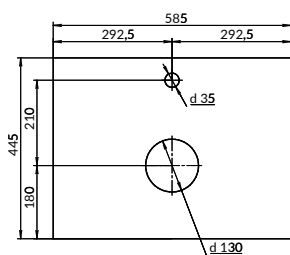

N

WOOD

СТОЛЕШНИЦА
ИЗ КЕРАМОГРАНИТА SPIRIT
ОРЕХ МАТОВЫЙ

64187

Сочетается с тумбами: MELAR 60,
LARA 60, MODUO 60

вес брутто (кг)	6,2
количество штук в паллете	17
вес паллеты (кг)	129

размеры [см] ширина: 58,5, высота: 2, глубина: 44,5

N

WOOD

СТОЛЕШНИЦА
ИЗ КЕРАМОГРАНИТА SPIRIT
ОРЕХ МАТОВЫЙ

64188

Сочетается с тумбами: MELAR 80,
LARA 80, MODUO 80

вес брутто (кг)	8,2
количество штук в паллете	11
вес паллеты (кг)	116

размеры [см] ширина: 77,6, высота: 2, глубина: 44,5

СТОЛЕШНИЦЫ

164
165

WOOD