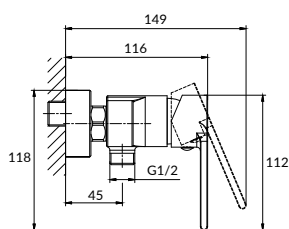

BRASKO

СМЕСИТЕЛЬ ДЛЯ ДУША

63022

Гарантия: 12 лет

Ручка: цинк

Материал корпуса: латунь

Картридж: керамический

Покрытие: хром (200 часов NSS тест)

Комплектация:

- S-образные эксцентрики 65 г
- крепеж