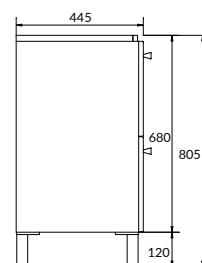

MELAR

ТУМБА ДЛЯ РАКОВИНЫ СОМО 60

64128

2 ящика, подвесная / на ножках
Ножки приобретаются отдельно

Сочетается с раковинами СОМО 60,
COLOUR 60, MODUO 60

вес брутто (кг)	26,1
количество штук в паллете	6
вес паллеты (кг)	175,6

размеры [см] ширина: 58,5, высота: 68, глубина: 44,5