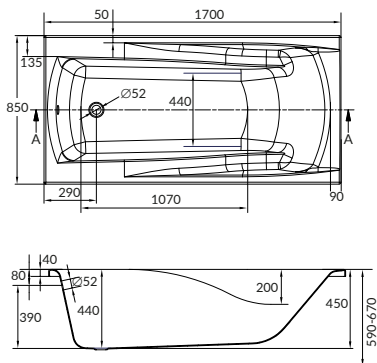

ZEN 170

ВАННА

WP-ZEN*170

Можно укомплектовать фронтальной панелью и боковой панелью ZEN 85 (PB-ZEN*85), а также либо ножками для ванн, либо рамой ZEN 170 (RW-ZEN*170)

Комплектующие приобретаются отдельно (см. стр. 180)

вес нетто (кг)	25,7
вес брутто (кг)	26,8
количество штук в паллете	18
вес паллеты (кг)	497

размеры [см] длина: 170, ширина: 85, глубина: 44
объем до перелива [л] 200