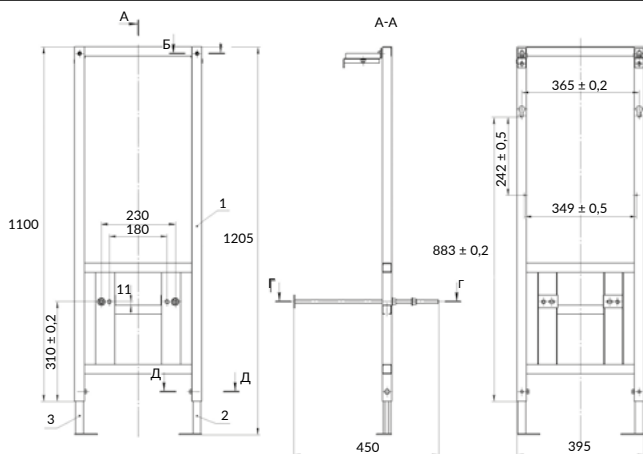

Состав:

- инсталляция LINK PRO
- подвесной унитаз CITY
- кнопка ESTETICA пластик белый с рамкой хром
- ультратонкое легкосъемное антибактериальное сиденье из дюропласта с функцией плавного закрывания

вес нетто (кг)	27,1
вес брутто (кг)	29,5
количество штук в паллете	6
вес паллеты (кг)	194

ОСОБЕННОСТИ И ПРЕИМУЩЕСТВА

10 ЛЕТ
ГАРАНТИИ
НА РАМУ И БАНКОК

РЕСУРС РАБОТЫ
100 000 СМЫВОВ

ФАБРИЧНАЯ ПРОВЕРКА
НА НАЛИЧИЕ ПРОТЕЧЕК

ИСКЛЮЧАЕТ
ВОЗМОЖНОСТЬ
ЗАТОПЛЕНИЯ

РЕГУЛИРУЕМАЯ
ВЫСОТА И ГЛУБИНА

БЕЗОБОДКОВАЯ
ТЕХНОЛОГИЯ
Clean iON