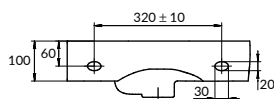

ЛЕГКО МОЮЩАЯСЯ
ПОВЕРХНОСТЬ

ЛЕГКО МОЮЩАЯСЯ
ПОВЕРХНОСТЬ

CAMEO 45

ПРАВАЯ РАКОВИНА

UM-SAM45/1-W

вес нетто (кг)	6,94
вес брутто (кг)	7,5
количество штук в паллете	48
вес паллеты (кг)	270,72

размеры [см] 45,5 × 25