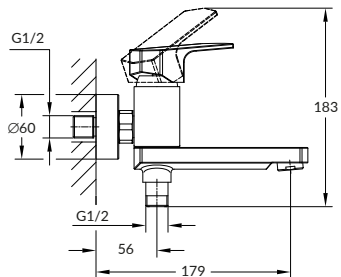

WISLA

СМЕСИТЕЛЬ ДЛЯ ВАННЫ

63056

Гарантия: 12 лет

Ручка: цинк

Материал корпуса: латунь

Картридж: керамический

Покрытие: хром (200 часов NSS тест)

Аэратор: Neoperl

Комплектация:

- S-образные эксцентрики 65 г
- крепеж
- декоративные накладки