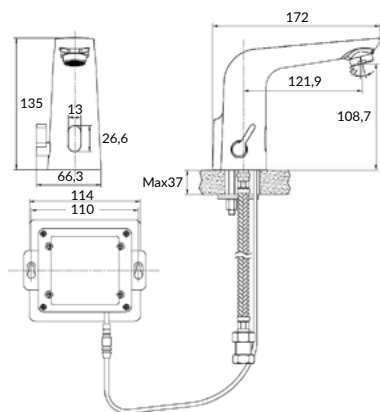

N

SENSE

СМЕСИТЕЛЬ ДЛЯ РАКОВИНЫ
СЕНСОРНЫЙ

63106

Гарантия: 12 лет

Материал корпуса: латунь

Картридж: керамический

Покрытие: хром (200 часов NSS тест)

Аэратор: Eco Neoperl (6 л/мин)

Комплектация:

- шланги подводки 1/2", 45 см
- ручка регулировки температуры
- блок питания
- крепеж