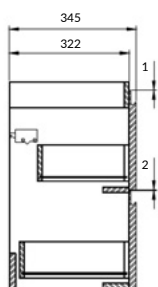

MODUO SLIM

ТУМБА ПОДВЕСНАЯ
ПОД РАКОВИНУ MODUO SLIM 50

64124

2 ящика

вес брутто (кг)	17,6
количество штук в паллете	12
вес паллеты (кг)	230,2

размеры [см] ширина: 47,6, высота: 57, глубина: 34,5