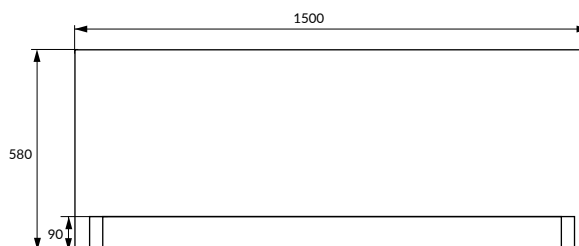

TYPE 1, 150

ПАНЕЛЬ ФРОНТАЛЬНАЯ: УНИВЕРСАЛЬНАЯ

PA-TYPE1*150

Сочетается с ваннами LORENA, SANTANA, NIKE, FLAVIA

вес брутто (кг)	2,8
количество штук в паллете	18
вес паллеты (кг)	84,4

размеры [см] 150 × 58