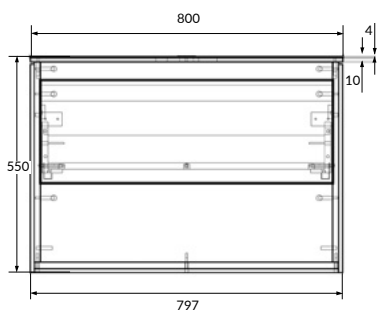

LOUNA 80

ТУМБА ПОДВЕСНАЯ
СО СТОЛЕШНИЦЕЙ

SZ-LOU-CO80-BL/WH

1 ящик, 1 полка

Сочетается с раковинами
MODUO 50 SQUARE, MODUO 55 LEAF

вес брутто (кг)	41
количество штук в паллете	8
вес паллеты (кг)	347

размеры [см] ширина: 80, высота: 55, глубина: 49