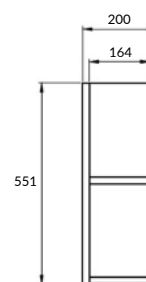

размеры [см] ширина: 20, высота: 55,1, глубина: 44,7

MODUO 40

МОДУЛЬ ДЛЯ ТУМБЫ

MD-MOD40-SZ

вес брутто (кг)	14,4
количество штук в паллете	44
вес паллеты (кг)	652

размеры [см] ширина: 40, высота: 55,1, глубина: 44,7