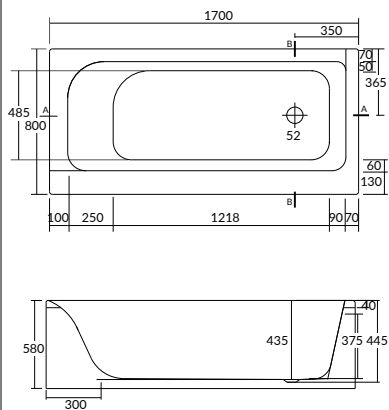

SMART 170

ВАННА

WP-SMART*170-R (ПРАВАЯ)
WP-SMART*170-L (ЛЕВАЯ)

Можно укомплектовать фронтальной панелью Virgo 170 (63367) и ножками для ванн, либо рамой Smart 170 (RW-SMART*170)

Комплекующие приобретаются отдельно (см. стр. 180)

вес нетто (кг)	24,2
вес брутто (кг)	26
количество штук в паллете	18
вес паллеты (кг)	488

размеры [см] длина: 170, ширина: 80, глубина: 43,5
объем до перелива [л] 245