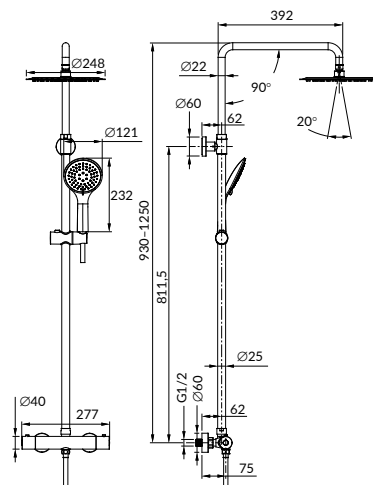

BRASKO BLACK

ДУШЕВАЯ СИСТЕМА С ТЕРМОСТАТИЧЕСКИМ СМЕСИТЕЛЕМ

63112

Гарантия: 3 года

Душевой комплект:

- тропический душ
- стойка из нерж. стали
- душевая лейка (3 режима)
- шланг в стальной оплетке 150 см

Смеситель:

- термостатический смеситель