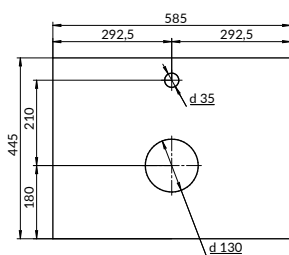

N

STONE

СТОЛЕШНИЦА
ИЗ КЕРАМОГРАНИТА AURA
СВЕТЛО-СЕРЫЙ САТИНОВЫЙ

63857

Сочетается с тумбами: MELAR 60,
LARA 60, MODUO 60

вес брутто (кг)	6,2
количество штук в паллете	17
вес паллеты (кг)	129

размеры [см] ширина: 60, высота: 2, глубина: 45

N

STONE

СТОЛЕШНИЦА
ИЗ КЕРАМОГРАНИТА AURA
СВЕТЛО-СЕРЫЙ САТИНОВЫЙ

63854

Сочетается с тумбами: MELAR 80,
LARA 80, MODUO 80

вес брутто (кг)	8,2
количество штук в паллете	11
вес паллеты (кг)	116

размеры [см] ширина: 80, высота: 2, глубина: 45

СТОЛЕШНИЦЫ

156
157

STONE