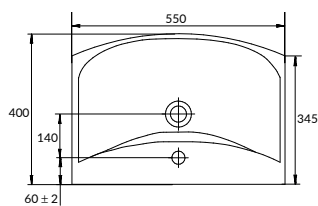

CARINA 55

РАКОВИНА

UM-CAR55/1

Раковины Carina сочетаются
с пьедесталом Carina

вес нетто (кг)	12,87
вес брутто (кг)	13,37
количество штук в паллете	24
вес паллеты (кг)	314,4

размеры [см] 55 × 43