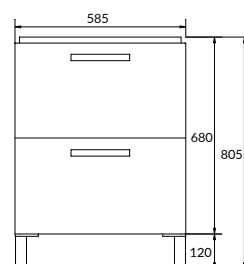

MELAR

ТУМБА ДЛЯ РАКОВИНЫ СОМО 60

64128

2 ящика, подвесная / на ножках
Ножки приобретаются отдельно

Сочетается с раковинами СОМО 60,
COLOUR 60, MODUO 60

вес брутто (кг)	26,1
количество штук в паллете	6
вес паллеты (кг)	175,6

размеры [см] ширина: 58,5, высота: 68, глубина: 44,5