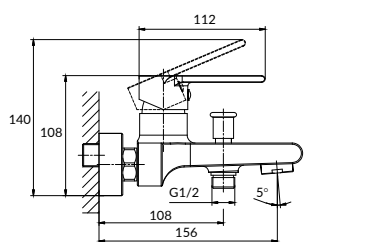

Картридж: керамический

Покрытие: хром (200 часов NSS тест)

Аэратор: Neoperl

Дивертор: пружинный

Комплектация:

- S-образные эксцентрики 65 г
- крепеж

BRASKO

СМЕСИТЕЛЬ ДЛЯ ДУША