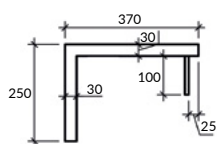

ПОЛОТЕНЦЕДЕРЖАТЕЛЬ

ДЛЯ РАКОВИНЫ 50
ХРОМ ГЛЯНЦЕВЫЙ

61 385
AC-TN-WB50-CG

Полотенцедержатели предназначены для монтажа под мебельные раковины COMO, COLOUR, MODUO, CREA

вес нетто (кг)	1,8
вес брутто (кг)	1,87
количество штук в паллете	100
вес паллеты (кг)	265

размеры [см] 46,5 × 37 × 25