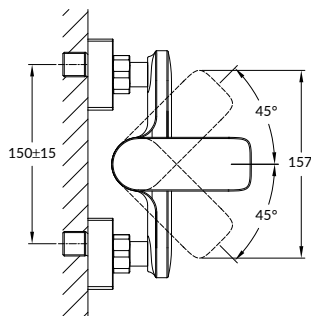

Гарантия: 12 лет

Ручка: цинк

Материал корпуса: латунь

Картридж: керамический

Покрытие: хром (200 часов NSS тест)

Комплектация:

- S-образные эксцентрики 65 г
- крепеж

ODRA