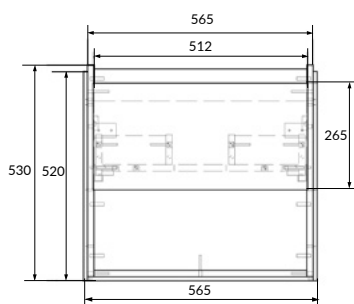

LOUNA

ТУМБА ПОДВЕСНАЯ
ПОД РАКОВИНУ СОМО 60

64070

1 ящик, 1 полка

Сочетается с раковинами MODUO 60,
СОМО 60, COLOUR 60

вес брутто (кг)	21,7
количество штук в паллете	8
вес паллеты (кг)	192,6

размеры [см] ширина: 56,5, высота: 53, глубина: 43,8