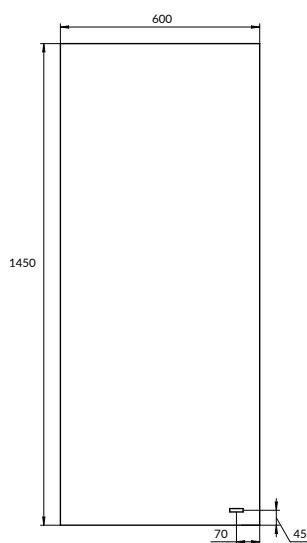

N

ECLIPSE

ЗЕРКАЛО СО ВСТРОЕННОЙ
LED-ПОДСВЕТКОЙ,
ПРЯМОУГОЛЬНОЕ

64154

вес брутто (кг)	10,2
количество штук в паллете	23
вес паллеты (кг)	253,4

размеры [см] 50 × 125 × 2,8

N

ECLIPSE

ЗЕРКАЛО СО ВСТРОЕННОЙ
LED-ПОДСВЕТКОЙ,
ПРЯМОУГОЛЬНОЕ

64155

вес брутто (кг)	10,5
количество штук в паллете	20
вес паллеты (кг)	228,8

размеры [см] 60 × 145 × 2,8