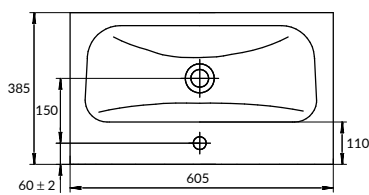

MODUO SLIM 60

РАКОВИНА

UM-MOD60SL/1

Сочетается с мебельными тумбами
MODUO SLIM

вес нетто (кг)	14,5
вес брутто (кг)	16
количество штук в паллете	24
вес паллеты (кг)	374,5

размеры [см] 60 × 38

MODUO SLIM 80

РАКОВИНА

UM-MOD80SL/1

Сочетается с мебельными тумбами
MODUO SLIM

вес нетто (кг)	20
вес брутто (кг)	21
количество штук в паллете	18
вес паллеты (кг)	372,5

размеры [см] 80 × 38