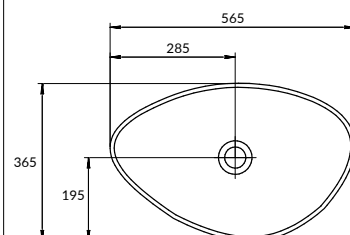

MODUO 55 LEAF

РАКОВИНА НА СТОЛЕШНИЦУ

63571

Сочетается с мебельными тумбами MODUO, LOUNA

вес нетто (кг)	7,9
вес брутто (кг)	8,5
количество штук в паллете	27
вес паллеты (кг)	240

размеры [см] 56,5 × 36,5