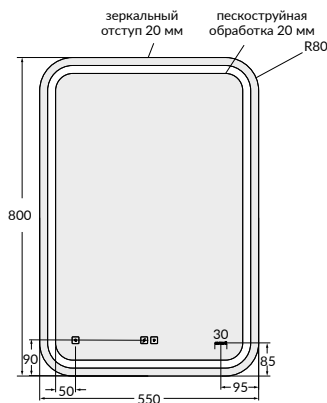

DESIGN PRO 051

ЗЕРКАЛО 55 СО ВСТРОЕННОЙ LED-ПОДСВЕТКОЙ, АНТИЗАПОТЕВАНИЕМ, ФУНКЦИЕЙ ПРИЁМА ЗВОНКА

LU-LED051*55-P-OS

вес брутто (кг)	9,2
количество штук в паллете	23
вес паллеты (кг)	231,6

размеры [см] 55 × 80 × 4