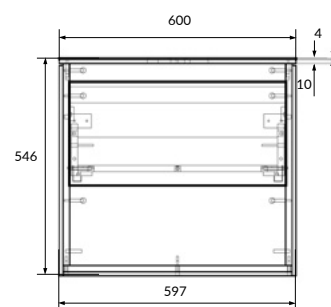

LOUNA 60

ТУМБА ПОДВЕСНАЯ
СО СТОЛЕШНИЦЕЙ

SZ-LOU-CO60-BL/WH

1 ящик, 1 полка

Сочетается с раковинами
MODUO 50 SQUARE, MODUO 55 LEAF

вес брутто (кг)	34
количество штук в паллете	6
вес паллеты (кг)	224

размеры [см] ширина: 60, высота: 54,6, глубина: 49