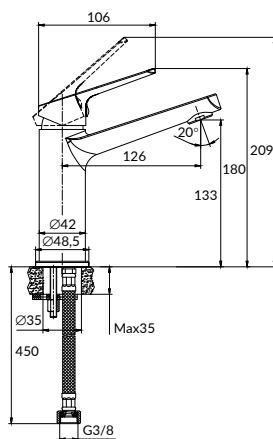

FLAVIS

СМЕСИТЕЛЬ ДЛЯ РАКОВИНЫ
СРЕДНИЙ

63037

Гарантия: 12 лет

Ручка: цинк
Материал корпуса: латунь
Картридж: керамический
Покрытие: хром (200 часов NSS тест)
Аэратор: Eco Neoperl (6 л/мин)

Комплектация:

- шланги подводки 1/2", 45 см
- крепеж