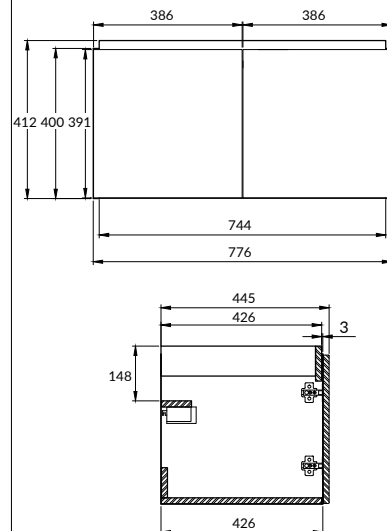

размеры [см] ширина: 77,6, высота: 41,2, глубина: 44,5

MELAR

 БЕЛЫЙ ГЛЯНЦЕВЫЙ

Мебель поставляется в сборе

СОСТАВ КОЛЛЕКЦИЙ

50 x 65

70 x 70

40 | 50 | 60 | 70 | 80