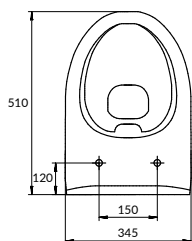

PARVA

СИДЕНЬЕ

DS-PARVA-DL

Антибактериальное легкоъемное сиденье из дюропласта с функцией плавного закрывания

размеры [см] 35 × 46