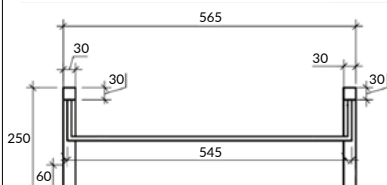

ПОЛОТЕНЦЕДЕРЖАТЕЛЬ

ДЛЯ РАКОВИНЫ 60
ХРОМ ГЛЯНЦЕВЫЙ

61 386
AC-TN-WB60-CG

Полотенцедержатели предназначены для монтажа под мебельные раковины COMO, COLOUR, MODUO, CREA

вес нетто (кг)	1,94
вес брутто (кг)	2
количество штук в паллете	100
вес паллеты (кг)	265

размеры [см] 56,5 × 42 × 25