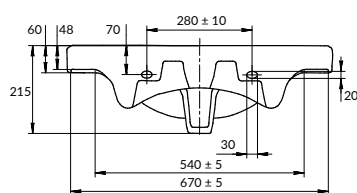

размеры [см] 70 × 47

ERICA 80

РАКОВИНА

UM-ERI80/1

вес нетто (кг)	19,92
вес брутто (кг)	21,4
количество штук в паллете	15
вес паллеты (кг)	321

размеры [см] 79,5 × 50

ПОЛОТЕНЦЕДЕРЖАТЕЛИ

СОСТАВ КОЛЛЕКЦИЙ