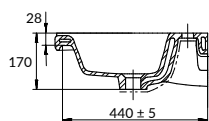

COMO 80

РАКОВИНА

UM-COM80/1

Сочетается с мебельными тумбами
COLOUR, SMART, MELAR, LARA,
LOUNA, MODUO

вес нетто (кг)	16,84
вес брутто (кг)	18,04
количество штук в паллете	15
вес паллеты (кг)	270,6

размеры [см] 80 × 45