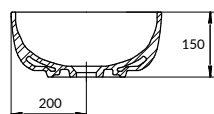

MODUO 40 RING

РАКОВИНА НА СТОЛЕШНИЦУ

63569

Сочетается с мебельными тумбами MODUO

вес нетто (кг)	7,7
вес брутто (кг)	8,2
количество штук в паллете	36
вес паллеты (кг)	308

размеры [см] 40 × 40