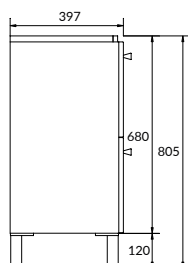

MELAR

ТУМБА ДЛЯ РАКОВИНЫ СОМО 50

64127

2 ящика, подвесная / на ножках
Ножки приобретаются отдельно

Сочетается с раковинами СОМО 50,
COLOUR 50, MODUO 50

вес брутто (кг)	22,6
количество штук в паллете	8
вес паллеты (кг)	199,8

размеры [см] ширина: 47,6, высота: 68, глубина: 39,7