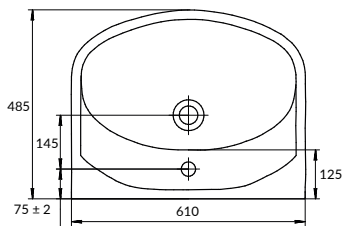

ERICA 61

РАКОВИНА

UM-ERI61/1

вес нетто (кг)	16,46
вес брутто (кг)	17,16
количество штук в паллете	18
вес паллеты (кг)	308,88

размеры [см] 61 × 48,5