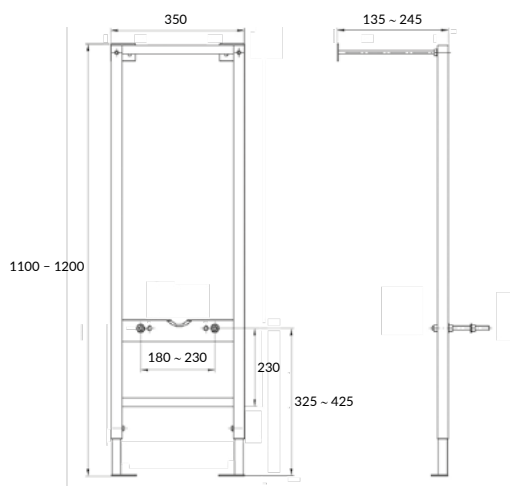

BLACK

ИНСТАЛЛЯЦИЯ

IN-BLACK-CG-W

вес нетто (кг)	9,2
вес брутто (кг)	10
количество штук в паллете	20
вес паллеты (кг)	245,3

размеры [см] ширина: 35, регулируемая глубина: 13,5 - 24,5, регулируемая высота: 110 - 120