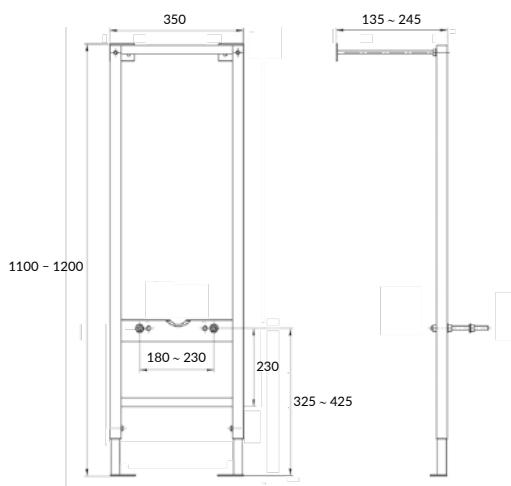

ОСОБЕННОСТИ И ПРЕИМУЩЕСТВА

10 ЛЕТ ГАРАНТИИ НА РАМУ И БАЧОК

5 ЛЕТ ГАРАНТИИ НА БАЧОК

РЕГУЛИРУЕМАЯ ВЫСОТА И ГЛУБИНА

МАКСИМАЛЬНО ДОПУСТИМАЯ НАГРУЗКА 400 КГ