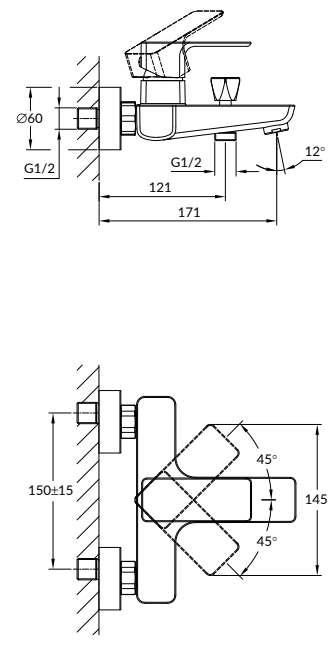

GEO

СМЕСИТЕЛЬ ДЛЯ ВАННЫ

63040

Гарантия: 12 лет

Ручка: цинк
Материал корпуса: латунь
Картридж: керамический
Покрытие: хром (200 часов NSS тест)
Аэратор: Neoperl
Дивертор: пружинный

Комплектация:

- S-образные эксцентрики 65 г
- крепеж