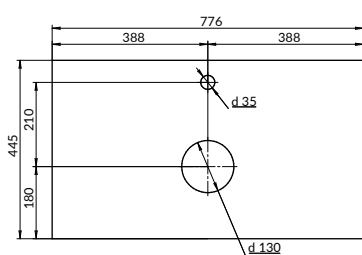

размеры [см] ширина: 80, высота: 2, глубина: 45

СТОЛЕШНИЦЫ

160
161

STONE

STONE

СОСТАВ КОЛЛЕКЦИЙ

60 | 80

ОСОБЕННОСТИ И ПРЕИМУЩЕСТВА