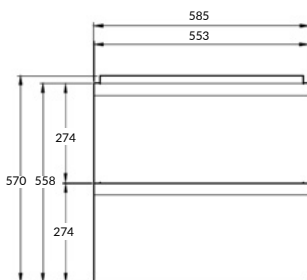

размеры [см] ширина: 58,5, высота: 57, глубина: 37,5

MODUO SLIM

ТУМБА ПОДВЕСНАЯ
ПОД РАКОВИНУ MODUO SLIM 80

64126

2 ящика

вес брутто (кг)	21
количество штук в паллете	6
вес паллеты (кг)	145

размеры [см] ширина: 77,6, высота: 57, глубина: 37,5