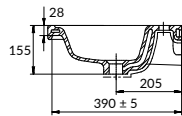

COMO 50

РАКОВИНА

UM-COM50/1

Сочетается с мебельными тумбами
COLOUR, SMART, MELAR, LARA,
MODUO

вес нетто (кг)	9,78
вес брутто (кг)	10,6
количество штук в паллете	24
вес паллеты (кг)	254,4

размеры [см] 50 × 40