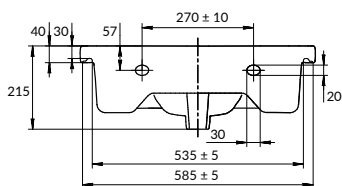

ERICA 61

РАКОВИНА

UM-ERI61/1

вес нетто (кг)	16,46
вес брутто (кг)	17,16
количество штук в паллете	18
вес паллеты (кг)	308,88

размеры [см] 61 × 48,5