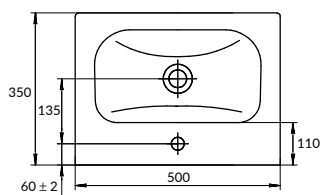

MODUO SLIM 50

РАКОВИНА

UM-MOD50SL/1

Сочетается с мебельными тумбами
MODUO SLIM

вес нетто (кг)	11,4
вес брутто (кг)	13
количество штук в паллете	24
вес паллеты (кг)	303,6

размеры [см] 50 × 35