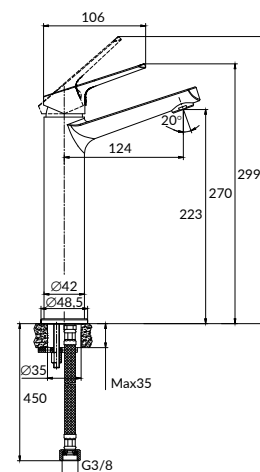

Комплектация:

- шланги подводки 1/2", 45 см
- крепеж

FLAVIS

СМЕСИТЕЛЬ ДЛЯ ВАННЫ

63035

Гарантия: 12 лет

Ручка: цинк

Материал корпуса: латунь