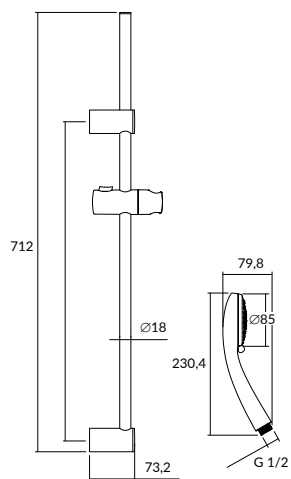

ЛЕГКАЯ УБОРКА
БЛАГОДАРЯ
ТЕХНОЛОГИИ
CERSANIT EASY CLEAN

VIBE

ДУШЕВОЙ ГАРНИТУР

63067

Гарантия: 2 года

Душевой комплект:

- стойка из нерж. стали 700 x 18 мм
- душевая лейка \varnothing 85 мм (3 режима)
- шланг в стальной оплетке 150 см