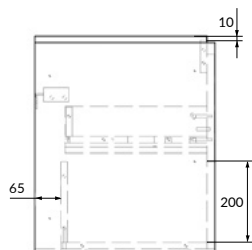

LOUNA

ТУМБА ПОДВЕСНАЯ
ПОД РАКОВИНУ СОМО 80

64071

1 ящик, 1 полка

Сочетается с раковинами MODUO 80,
СОМО 80, COLOUR 80

вес брутто (кг)	25,5
количество штук в паллете	8
вес паллеты (кг)	223

размеры [см] ширина: 76,3, высота: 53, глубина: 43,8