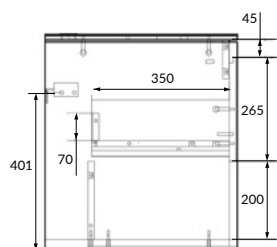

LOUNA 80

ТУМБА ПОДВЕСНАЯ
СО СТОЛЕШНИЦЕЙ

SZ-LOU-CO80-BL/WH

1 ящик, 1 полка

Сочетается с раковинами
MODUO 50 SQUARE, MODUO 55 LEAF

вес брутто (кг)	41
количество штук в паллете	8
вес паллеты (кг)	347

размеры [см] ширина: 80, высота: 55, глубина: 49