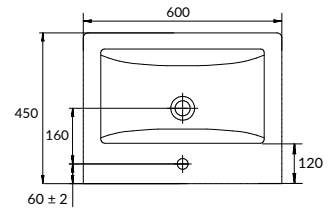

COMO 60

РАКОВИНА

UM-COM60/1

Сочетается с мебельными тумбами
COLOUR, SMART, MELAR, LARA,
LOUNA, MODUO

вес нетто (кг)	13,14
вес брутто (кг)	14,08
количество штук в паллете	24
вес паллеты (кг)	337,92

размеры [см] 60 × 45