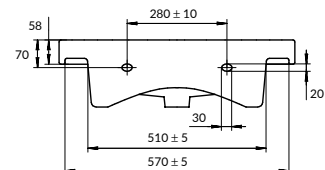

MODUO 60

РАКОВИНА

UM-MOD60/1

Сочетается с мебельными тумбами
MODUO, LOUNA, LARA, COLOUR,
MELAR, SMART

вес нетто (кг)	18,50
вес брутто (кг)	18,80
количество штук в паллете	24
вес паллеты (кг)	465,5

размеры [см] 60 × 45