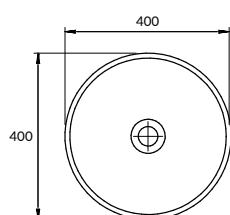

MODUO 40 RING

РАКОВИНА НА СТОЛЕШНИЦУ

63569

Сочетается с мебельными тумбами MODUO

вес нетто (кг)	7,7
вес брутто (кг)	8,2
количество штук в паллете	36
вес паллеты (кг)	308

размеры [см] 40 × 40