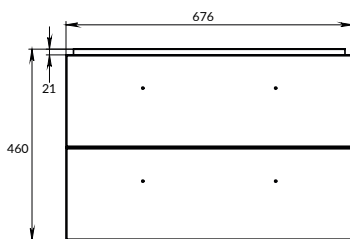

LARA

ТУМБА ПОД РАКОВИНУ СОМО 70

64136

Подвесная, 2 ящика

Сочетается с раковинами СОМО 70

вес брутто (кг)	21,4
количество штук в паллете	8
вес паллеты (кг)	190,2

размеры [см] ширина: 67,6, высота: 46, глубина: 44,5