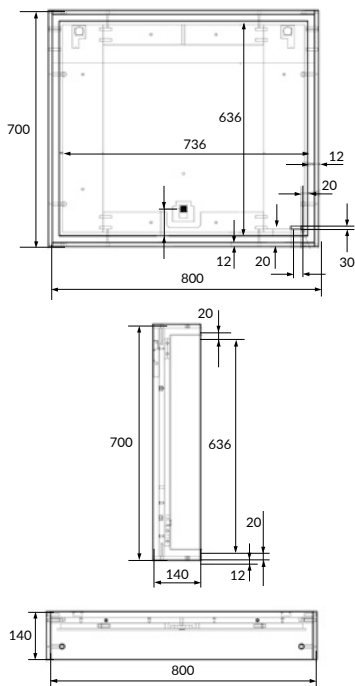

размеры [см] ширина: 80, высота: 70, глубина: 14

COLOUR

 БЕЛЫЙ ГЛЯНЦЕВЫЙ

Мебель поставляется в сборе

СОСТАВ КОЛЛЕКЦИЙ

50 | 60 | 80

ОСОБЕННОСТИ И ПРЕИМУЩЕСТВА

2 ГОДА
ГАРАНТИИ