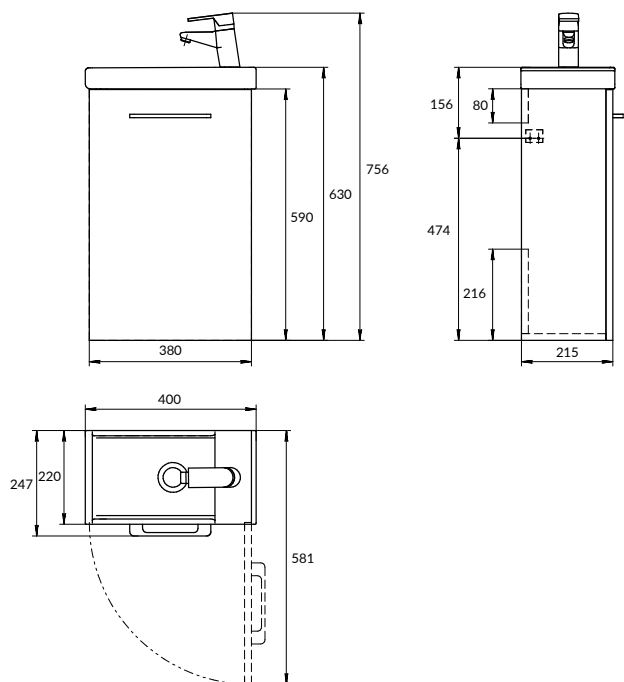

вес брутто (кг)	14,9
количество штук в паллете	12
вес паллеты (кг)	197

SMART

СОСТАВ КОЛЛЕКЦИЙ

22 x 40

40

ОСОБЕННОСТИ И ПРЕИМУЩЕСТВА

10 ЛЕТ
ГАРАНТИИ
НА КЕРАМИКУ

ИДЕАЛЬНАЯ
СОВМЕСТИМОСТЬ
СОСТАВЛЯЮЩИХ
КОМПЛЕКТА