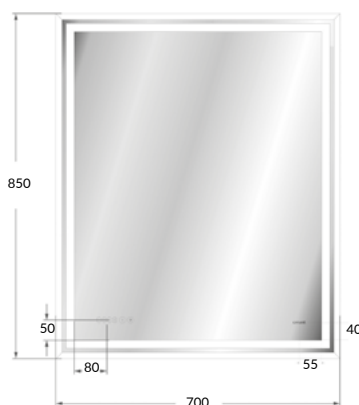

DESIGN PRO 080

ЗЕРКАЛО 70 СО ВСТРОЕННОЙ LED-ПОДСВЕТКОЙ, СЕНСОРом, АНТИЗАПОТЕВАНИЕМ, ЧАСАМИ

LU-LED080*70-P-OS

вес брутто (кг)	8,7
количество штук в паллете	15
вес паллеты (кг)	156,5

размеры [см] 70 × 85 × 4