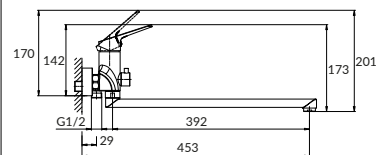

FLAVIS

СМЕСИТЕЛЬ ДЛЯ ВАННЫ
С ДЛИННЫМ ИЗЛИВОМ

64093

Гарантия: 12 лет

Ручка: цинк

Материал корпуса: латунь

Покрытие: хром (200 часов NSS тест)

Картридж: керамический

Аэратор: Neoperl

Комплектация:

- S-образные эксцентрики
- крепеж