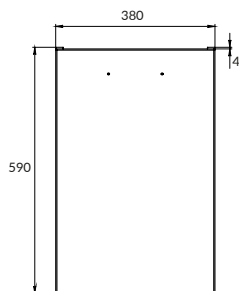

LARA

ТУМБА ПОД РАКОВИНУ СОМО 40

63420

Подвесная

Возможна правая/левая установка дверцы

Сочетается с раковинами СОМО 40, MODUO 40

вес брутто (кг)	7,6
количество штук в паллете	18
вес паллеты (кг)	155,8

размеры [см] ширина: 38, высота: 59, глубина: 21,5