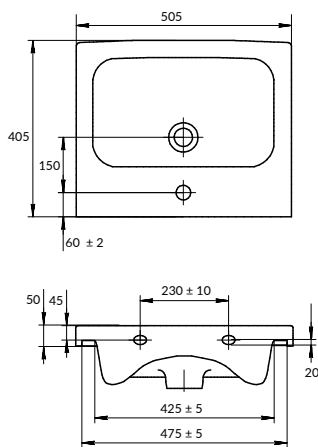

COLOUR 50

РАКОВИНА

UM-COL50/1

Сочетается с мебельными тумбами COLOUR, SMART, MELAR, MODUO, LARA

Раковины COLOUR сочетаются с пьедесталом CARINA

вес нетто (кг)	11,70
вес брутто (кг)	12,39
количество штук в паллете	24
вес паллеты (кг)	290,4

размеры [см] 50,5 × 40,5