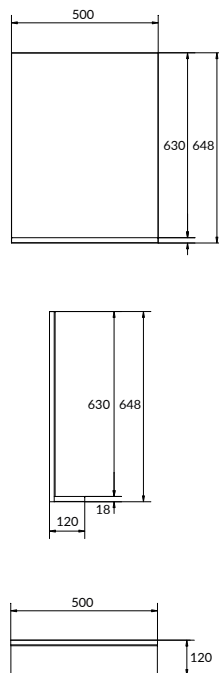

MELAR

ЗЕРКАЛО

LU-MEL

вес брутто (кг)	8,2
количество штук в паллете	25
вес паллеты (кг)	224

размеры [см] ширина: 50, высота: 64,8, глубина: 12