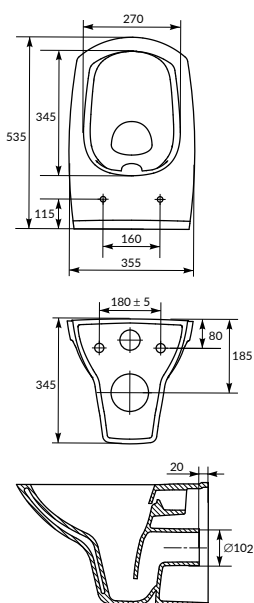

CARINA SLIM

СИДЕНЬЕ

DS-CARINA-S-DL

Ультратонкое антибактериальное легкоъемное сиденье из дюропласта с функцией плавного закрывания

размеры [см] 35,8 × 44,7