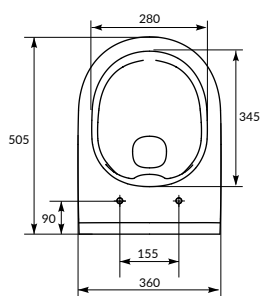

CITY OVAL Clean On

ПОДВЕСНОЙ УНИТАЗ

MZ-CITYO-COn-S-DL

Безободковый подвесной унитаз с системой скрытого монтажа и ультратонким антибактериальным легкоъемным сиденьем из дюропласта с функцией плавного закрывания

вес нетто (кг)	28,5
вес брутто (кг)	29,5
количество штук в паллете	24
вес паллеты (кг)	424

размеры [см] 36 × 50,5

STREET FUSION

СИДЕНЬЕ

DS-SFU-S-DL

Ультратонкое антибактериальное легкоъемное сиденье из дюропласта с функцией плавного закрывания

размеры [см] 35 × 48