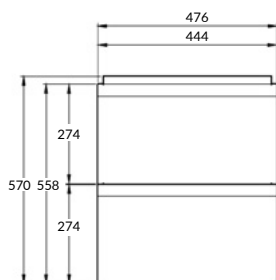

MODUO SLIM

ТУМБА ПОДВЕСНАЯ
ПОД РАКОВИНУ MODUO SLIM 50

64124

2 ящика

вес брутто (кг)	17,6
количество штук в паллете	12
вес паллеты (кг)	230,2

размеры [см] ширина: 47,6, высота: 57, глубина: 34,5