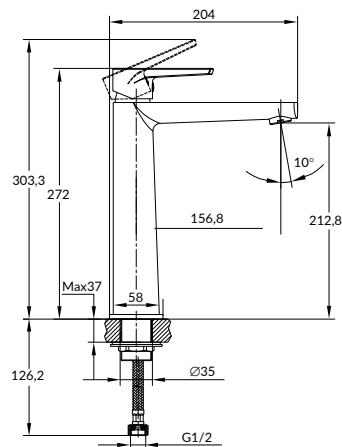

MODUO

СМЕСИТЕЛЬ ДЛЯ РАКОВИНЫ
ВЫСОКИЙ

64095

Гарантия: 12 лет

Ручка: цинк
Материал корпуса: латунь
Картридж: керамический
Покрытие: хром (200 часов NSS тест)
Аэратор: Eco Neoperl (6 л/мин)

Комплектация:

- комплект крепления
- шланги подводки 1/2", 45 см
- декоративное кольцо