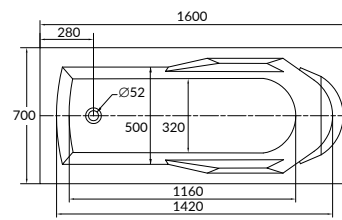

SANTANA 160

БАННА

WP-SANTANA*160

Можно укомплектовать фронтальной универсальной панелью TYPE 1 (PA-TYPE1*160) и боковой панелью 70 (PB-TYPE1*70), а также либо ножками для ванн, либо рамой Santana 160 (RW-SANTANA*160)

Комплектующие приобретаются отдельно (см. стр. 182)

вес нетто (кг)	24
вес брутто (кг)	24,9
количество штук в паллете	18
вес паллеты (кг)	463

размеры [см] длина: 160, ширина: 70, глубина: 41
объем до перелива [л] 180