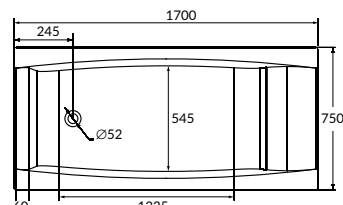

VIRGO 170

БАННА

WP-VIRGO*170

Можно укомплектовать фронтальной панелью и боковой панелью VIRGO 75 (PB-VIRGO*75), а также либо ножками для ванн, либо рамой Virgo 170 (RW-VIRGO*170)

Комплектующие приобретаются отдельно (см. стр. 181)

вес нетто (кг)	25,7
вес брутто (кг)	26,8
количество штук в паллете	18
вес паллеты (кг)	497

размеры [см] длина: 170, ширина: 75, глубина: 42
объем до перелива [л] 220