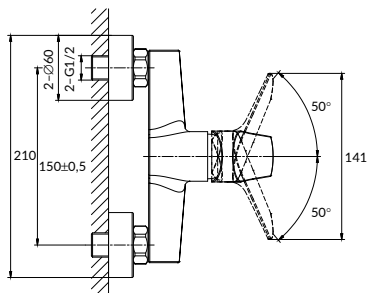

FLAVIS

СМЕСИТЕЛЬ ДЛЯ ДУША

63036

Гарантия: 12 лет

Ручка: цинк

Материал корпуса: латунь

Картридж: керамический

Покрытие: хром (200 часов NSS тест)

Комплектация:

- S-образные эксцентрики 65 г
- крепеж