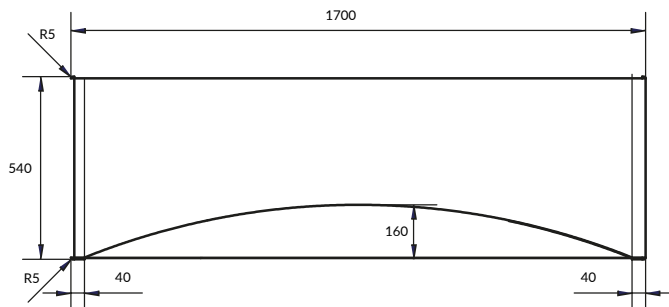

размеры [см] 170 × 54

VIRGO 80

ПАНЕЛЬ БОКОВАЯ

PB-VIRGO*80

Сочетается с ваннами VIRGO, ZEN, SMART

вес брутто (кг)	2,4
количество штук в паллете	32
вес паллеты (кг)	111,1

размеры [см] 79 × 54

VIRGO 180