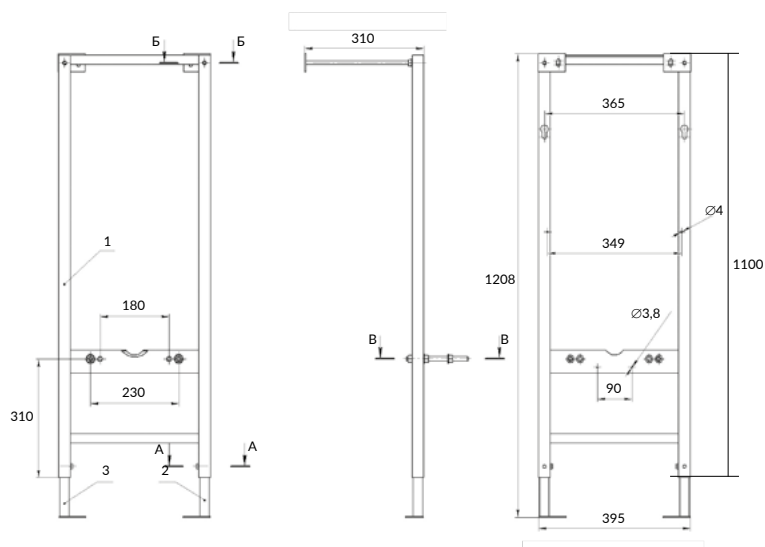

IN-MZ-VECTOR

вес нетто (кг)	10,8
вес брутто (кг)	11,5
количество штук в паллете	12
вес паллеты (кг)	138

размеры [см] ширина: 39,5, регулируемая глубина: 15 - 31, высота: 120,8

ОСОБЕННОСТИ И ПРЕИМУЩЕСТВА

10 ЛЕТ ГАРАНТИИ НА РАМУ И БАЧОК