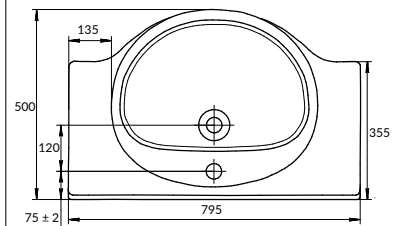

размеры [см] 70 × 47

ERICA 80

РАКОВИНА

UM-ERI80/1

вес нетто (кг)	19,92
вес брутто (кг)	21,4
количество штук в паллете	15
вес паллеты (кг)	321

размеры [см] 79,5 × 50

ПОЛОТЕНЦЕДЕРЖАТЕЛИ

СОСТАВ КОЛЛЕКЦИЙ