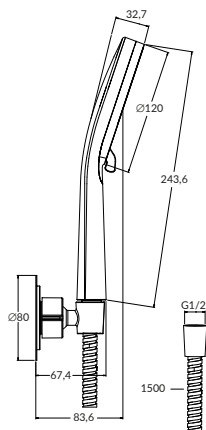

FERRO

ДУШЕВОЙ ГАРНИТУР

64086

Гарантия: 2 года

Материал корпуса: АВС-пластик
Материал шланга: нержавеющая сталь
(двойная оплетка)
3 режима ручной лейки
Накладная гайка против скручивания
Регулируемый настенный кронштейн
без сверления
Регулируемый угол наклона
душевая лейка $\varnothing$ 120 мм

Комплектация:

- ручной душ
- шланг
- регулируемый настенный кронштейн