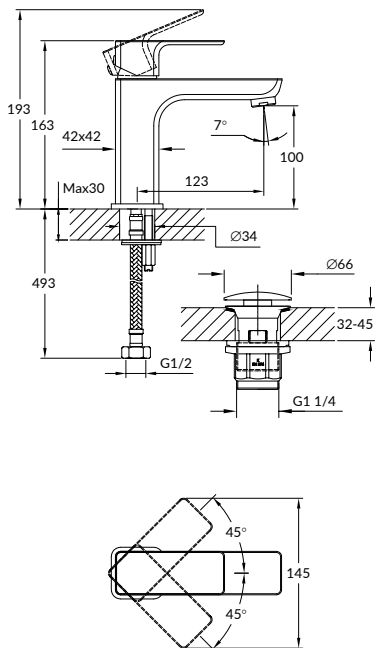

Ручка: цинк
 Материал корпуса: латунь
 Картридж: керамический
 Покрытие: хром (200 часов NSS тест)
 Аэратор: Eco Neoperl (6 л/мин)

Комплектация:

- шланги подводки 1/2", 50 см
- крепеж
- донный клапан (клик-клак)