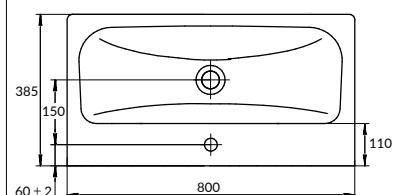

размеры [см] 60 × 38

MODUO SLIM 80

РАКОВИНА

UM-MOD80SL/1

Сочетается с мебельными тумбами
MODUO SLIM

вес нетто (кг)	20
вес брутто (кг)	21
количество штук в паллете	18
вес паллеты (кг)	372,5

размеры [см] 80 × 38