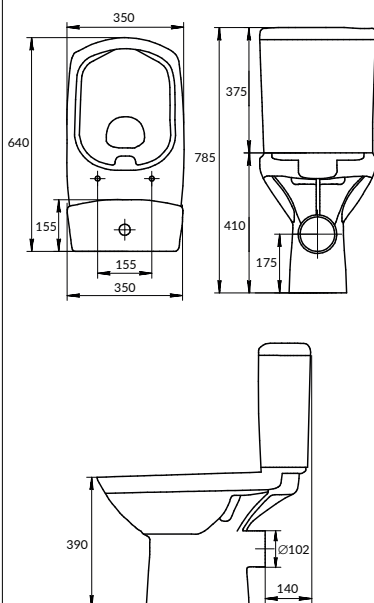

CARINA XL Clean On

ПОДВЕСНОЙ УНИТАЗ

MZ-CARINA-CON-S-DL

Безободковый подвесной унитаз с ультратонким антибактериальным легкоъемным сиденьем из дюропласта с функцией плавного закрывания

вес нетто (кг)	20,7
вес брутто (кг)	21,79
количество штук в паллете	12
вес паллеты (кг)	252,24

размеры [см] 35,5 × 53,5