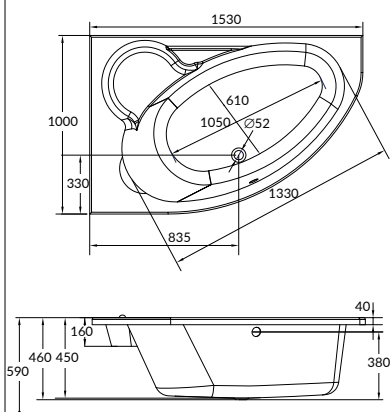

KALIOPE 170

ВАННА

WA-KALIOPE*170-R (ПРАВАЯ)
WA-KALIOPE*170-L (ЛЕВАЯ)

Можно укомплектовать универсальной панелью KALIOPE 170 (PA-KALIOPE*170), а также ножками для ванн, либо рамой KALIOPE 170 (RW-KALIOPE*170)

Комплектующие приобретаются отдельно (см. стр. 183)

вес нетто (кг)	36
вес брутто (кг)	37,5
количество штук в паллете	18
вес паллеты (кг)	690

размеры [см] длина: 170, ширина: 110, глубина: 45
объем до перелива [л] 340