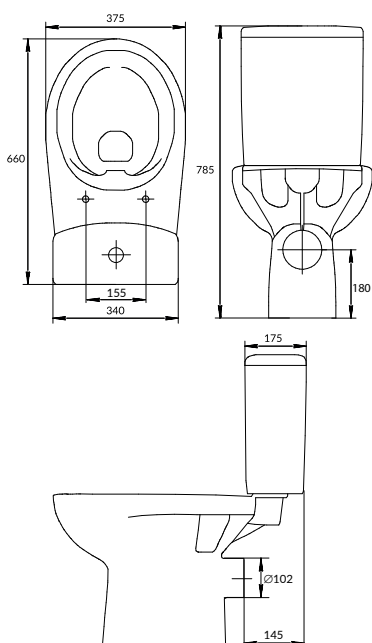

NATURE Clean On

ПОДВЕСНОЙ УНИТАЗ

MZ-NATURE-CON-DL

Безободковый подвесной унитаз с антибактериальным легкоъемным сиденьем из дюропласта с функцией плавного закрывания

вес нетто (кг)	18,20
вес брутто (кг)	21,22
количество штук в паллете	12
вес паллеты (кг)	256,03

размеры [см] 36,5 × 54,5