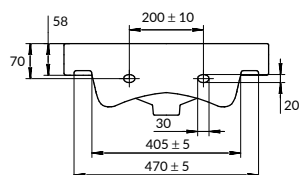

MODUO SLIM 50

РАКОВИНА

UM-MOD50SL/1

Сочетается с мебельными тумбами
MODUO SLIM

вес нетто (кг)	11,4
вес брутто (кг)	13
количество штук в паллете	24
вес паллеты (кг)	303,6

размеры [см] 50 × 35