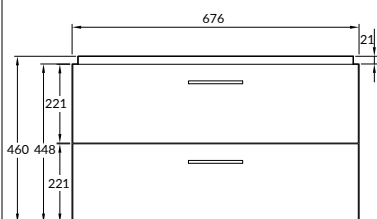

LARA

ТУМБА ПОД РАКОВИНУ СОМО 70

64135

Подвесная, 2 ящика

Сочетается с раковинами СОМО 70

вес брутто (кг)	24,3
количество штук в паллете	8
вес паллеты (кг)	213,4

размеры [см] ширина: 67,6, высота: 46, глубина: 44,5