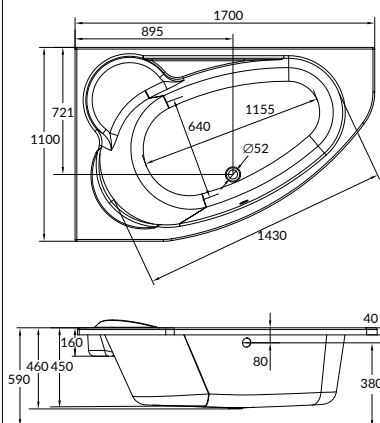

АСИММЕТРИЧНЫЕ ВАННЫ

200
201

KALIOPE

JOANNA

СОСТАВ КОЛЛЕКЦИЙ

140 x 90

150 x 95

160 x 95