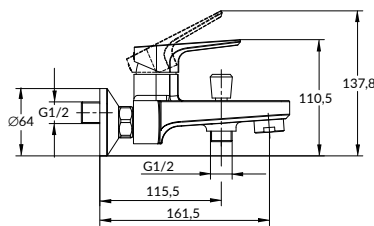

NATURE

СМЕСИТЕЛЬ ДЛЯ ВАННЫ

63064

Гарантия: 12 лет

Ручка: цинк
Материал корпуса: латунь
Картридж: керамический
Покрытие: хром (200 часов NSS тест)
Аэратор: Neoperl

Комплектация:

- S-образные эксцентрики 65 г
- крепеж