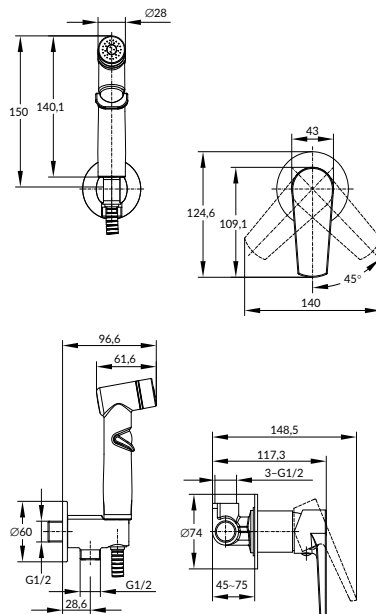

MODUO

ГИГИЕНИЧЕСКИЙ ДУШ

64105

Гарантия: 12 лет

Ручка: цинк
Материал корпуса: латунь
Картридж: керамический
Покрытие: хром (200 часов NSS тест)

Комплектация:

- лейка с функцией плавной регулировки напора воды
- шланг в металлической оплетке 1/2", 120 см