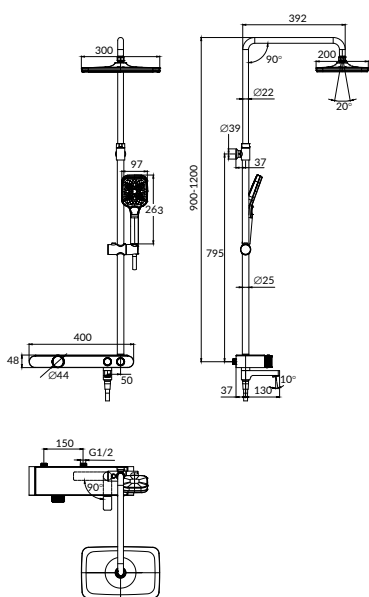

N

VIVO

ДУШЕВАЯ СИСТЕМА

64089

Гарантия: 3 года

Душевой комплект:

- тропический душ
- душевая лейка
- подставка для душа
- душевой шланг

Смеситель:

- термостатический смеситель с технологией Cersanit Safe Touch

N

VIVO

ДУШЕВАЯ СИСТЕМА

64090

Гарантия: 3 года

Душевой комплект:

- ливневой душ
- душевая лейка
- подставка для душа
- душевой шланг
- шланг в металлической оплетке

Смеситель:

- термостатический смеситель

СМЕСИТЕЛИ И ДУШЕВОЕ ОБОРУДОВАНИЕ

268
269

VIVO