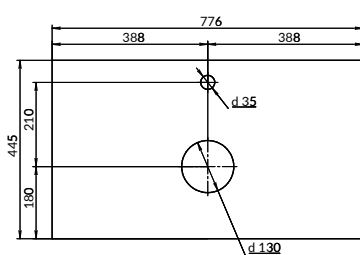

СТОЛЕШНИЦЫ

164
165

WOOD