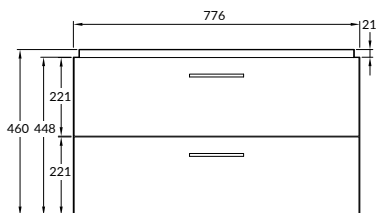

LARA

ТУМБА ПОД РАКОВИНУ СОМО 80

64138

Подвесная, 2 ящика

Сочетается с раковинами СОМО 80,
MODUO 80

вес брутто (кг)	25,2
количество штук в паллете	8
вес паллеты (кг)	220,6

размеры [см] ширина: 77,6, высота: 46, глубина: 44,5

LARA

ПЕНАЛ

SL-LAR/WH

Подвесной, 4 полки

Возможна правая/левая установка
дверцы

вес брутто (кг)	19,5
количество штук в паллете	14
вес паллеты (кг)	292

размеры [см] ширина: 30, высота: 150, глубина: 25