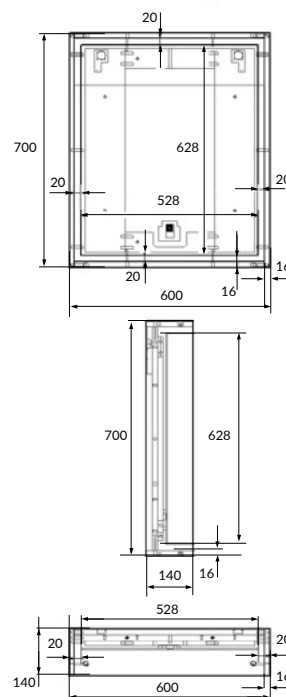

LOUNA 60

ЗЕРКАЛО С ПОДСВЕТКОЙ

LU-LOU60-OS

вес брутто (кг)	18,2
количество штук в паллете	11
вес паллеты (кг)	219,2

размеры [см] ширина: 60, высота: 70, глубина: 14