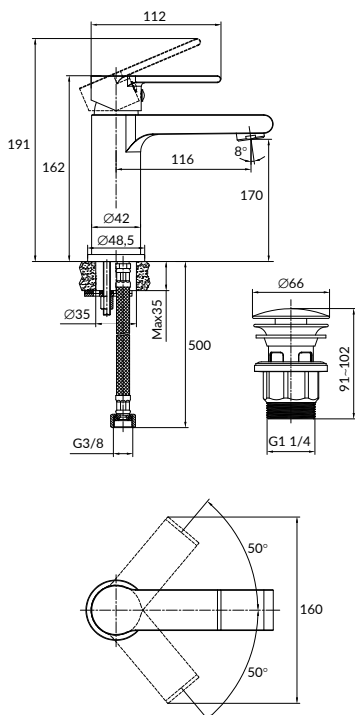

BRASKO

СМЕСИТЕЛЬ ДЛЯ РАКОВИНЫ

63020

Гарантия: 12 лет

Ручка: цинк
Материал корпуса: латунь
Картридж: керамический
Покрытие: хром (200 часов NSS тест)
Аэратор: Eco Neoperl (6 л/мин)

Комплектация:

- шланги подводки 1/2", 50 см
- крепеж
- донный клапан (клик-клак)