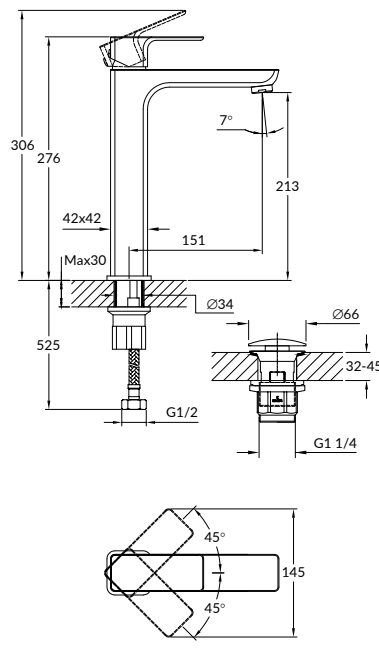

GEO

СМЕСИТЕЛЬ ДЛЯ РАКОВИНЫ

63043

Гарантия: 12 лет

Ручка: цинк
Материал корпуса: латунь
Картридж: керамический
Покрытие: хром (200 часов NSS тест)
Аэратор: Eco Neoperl (6 л/мин)

Комплектация:

- шланги подводки 1/2", 50 см
- крепеж
- донный клапан (клик-клак)