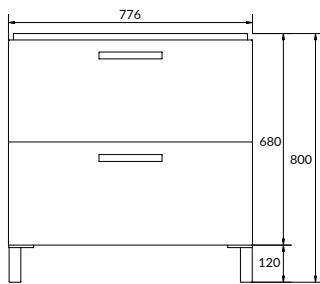

MELAR

ТУМБА ДЛЯ РАКОВИНЫ СОМО 80

64130

2 ящика, подвесная / на ножках

Ножки приобретаются отдельно

Сочетается с раковинами СОМО 80, MODUO 80

вес брутто (кг)	35,3
количество штук в паллете	6
вес паллеты (кг)	230,8

размеры [см] ширина: 77,6, высота: 68, глубина: 44,5