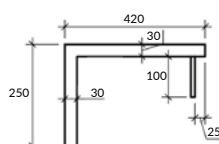

ПОЛОТЕНЦЕДЕРЖАТЕЛЬ

ДЛЯ РАКОВИНЫ 60
ХРОМ ГЛЯНЦЕВЫЙ

61 386
AC-TN-WB60-CG

Полотенцедержатели предназначены для монтажа под мебельные раковины COMO, COLOUR, MODUO, CREA

вес нетто (кг)	1,94
вес брутто (кг)	2
количество штук в паллете	100
вес паллеты (кг)	265

размеры [см] 56,5 × 42 × 25