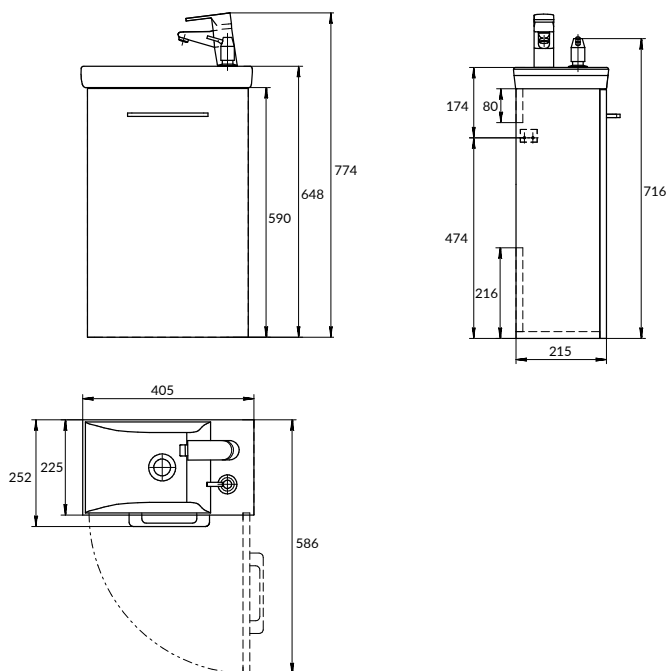

SMART

КОМПЛЕКТ LARA 40 БЕЛАЯ РАКОВИНА MODUO 40
СМЕСИТЕЛЬ CARI СИФОН ДОЗАТОР

64179

Состав:

- раковина MODUO 40
- тумба LARA 40
- смеситель CARI
- сифон для раковины
- дозатор

вес брутто (кг)	14,9
количество штук в паллете	12
вес паллеты (кг)	197