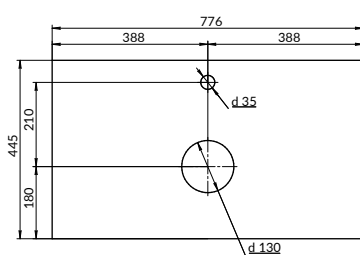

STONE

СТОЛЕШНИЦА
ИЗ КЕРАМОГРАНИТА BALANCE
СЕРЫЙ МАТОВЫЙ

64186

Сочетается с тумбами: MELAR 80,
LARA 80, MODUO 80

вес брутто (кг)	8,2
количество штук в паллете	11
вес паллеты (кг)	116

размеры [см] ширина: 80, высота: 2, глубина: 45