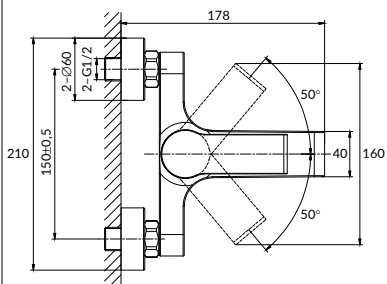

Картридж: керамический

Покрытие: черный (ORB)

Аэратор: Neoperl

Дивертор: пружинный

Комплектация:

- S-образные эксцентрики 65 г
- крепеж

BRASKO BLACK

СМЕСИТЕЛЬ ДЛЯ ДУША