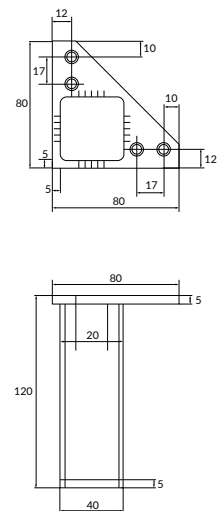

НОЖКИ ДЛЯ МЕБЕЛИ 2 ШТ
УНИВЕРСАЛЬНЫЕ UNIVERSAL

64280

вес брутто (кг)	0,88
количество штук в паллете	264
вес паллеты (кг)	249,5