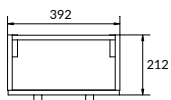

MELAR

ТУМБА ДЛЯ РАКОВИНЫ СОМО 40

SU-MEL-CM40

Возможна правая/левая установка
дверцы, подвесная / на ножках

Сочетается с раковинами СОМО 40,
MODUO 40

вес брутто (кг)	9,14
количество штук в паллете	18
вес паллеты (кг)	183,52

размеры [см] ширина: 39,2, высота: 66, глубина: 21,2