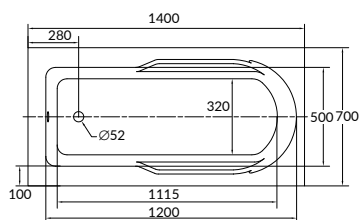

SANTANA 140

БАННА

WP-SANTANA*140

Можно укомплектовать фронтальной универсальной панелью TYPE 1 (PA-TYPE1*140) и боковой панелью 70 (PB-TYPE1*70), а также либо ножками для ванн, либо рамой Santana 140 (RW-SANTANA*140)

Комплектующие приобретаются отдельно (см. стр. 182)

вес нетто (кг)	21,3
вес брутто (кг)	22,1
количество штук в паллете	18
вес паллеты (кг)	413

размеры [см] длина: 140, ширина: 70, глубина: 41
объем до перелива [л] 155