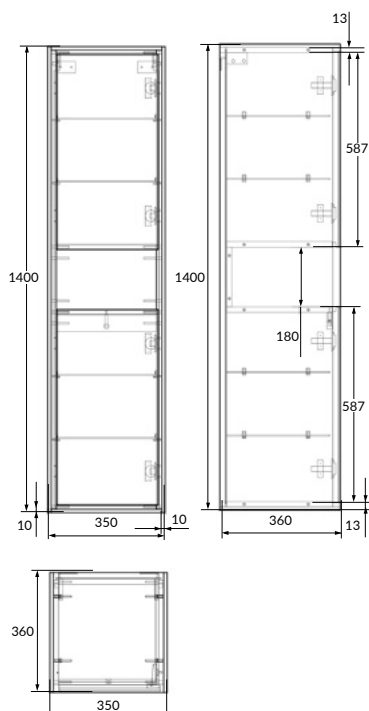

LOUNA

ПЕНАЛ

SL-LOU/WH

Подвесной, 4 полки

Возможна правая/левая установка
дверцы

вес брутто (кг)	32,1
количество штук в паллете	6
вес паллеты (кг)	211,6

размеры [см] ширина: 35, высота: 140, глубина: 36