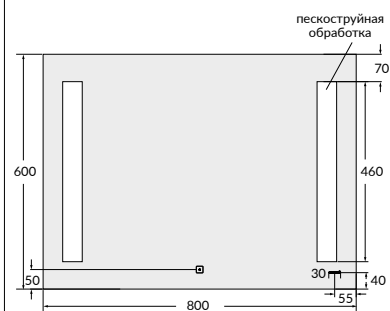

BASE 020

ЗЕРКАЛО 80 СО ВСТРОЕННОЙ
LED-ПОДСВЕТКОЙ

LU-LED020*80-B-OS

вес брутто (кг)	7
количество штук в паллете	25
вес паллеты (кг)	195

размеры [см] 80 × 60 × 4