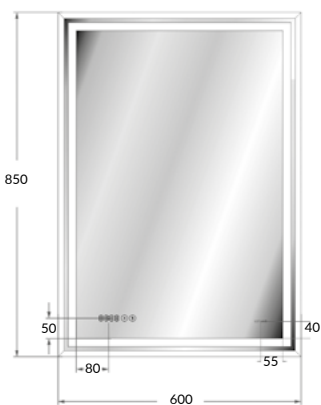

ЗЕРКАЛО 60 СО ВСТРОЕННОЙ LED-ПОДСВЕТКОЙ, СЕНСОРом, АНТИЗАПОТЕВАНИЕМ, ЧАСАМИ

LU-LED080*60-P-OS

вес брутто (кг)	7,5
количество штук в паллете	15
вес паллеты (кг)	138,5

размеры [см] 60 × 85 × 4

DESIGN PRO 080