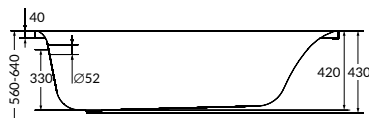

VIRGO 170

БАННА

WP-VIRGO*170

Можно укомплектовать фронтальной панелью и боковой панелью VIRGO 75 (PB-VIRGO*75), а также либо ножками для ванн, либо рамой Virgo 170 (RW-VIRGO*170)

Комплектующие приобретаются отдельно (см. стр. 181)

вес нетто (кг)	25,7
вес брутто (кг)	26,8
количество штук в паллете	18
вес паллеты (кг)	497

размеры [см] длина: 170, ширина: 75, глубина: 42
объем до перелива [л] 220