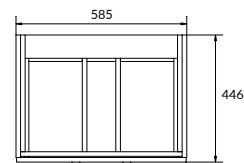

MELAR

ТУМБА ДЛЯ РАКОВИНЫ СОМО 60

64128

2 ящика, подвесная / на ножках
Ножки приобретаются отдельно

Сочетается с раковинами СОМО 60,
COLOUR 60, MODUO 60

вес брутто (кг)	26,1
количество штук в паллете	6
вес паллеты (кг)	175,6

размеры [см] ширина: 58,5, высота: 68, глубина: 44,5