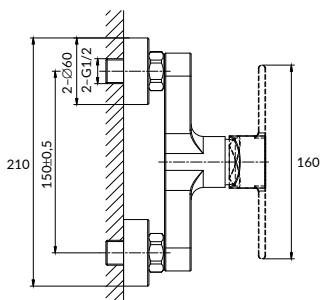

BRASKO

СМЕСИТЕЛЬ ДЛЯ ДУША

63022

Гарантия: 12 лет

Ручка: цинк

Материал корпуса: латунь

Картридж: керамический

Покрытие: хром (200 часов NSS тест)

Комплектация:

- S-образные эксцентрики 65 г
- крепеж