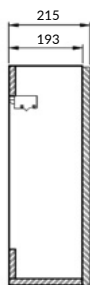

MODUO

ТУМБА ПОДВЕСНАЯ
ПОД РАКОВИНУ MODUO 40

SZ-MOD-MO40/WH

Возможна правая/левая установка
дверцы

Сочетается с раковинами COMO 40,
MODUO 40

вес брутто (кг)	10,1
количество штук в паллете	24
вес паллеты (кг)	261,4

размеры [см] ширина: 39, высота: 59, глубина: 21,5