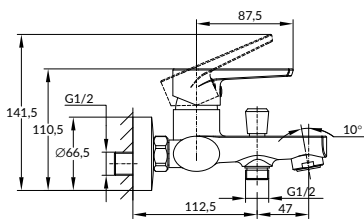

Материал корпуса: латунь

Картридж: керамический

Покрытие: хром (200 часов NSS тест)

Аэратор: Neoperl

Комплектация:

- S-образные эксцентрики 65 г
- крепеж

N

MODUO