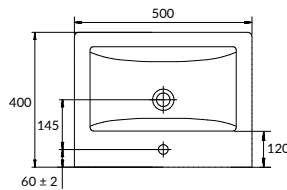

COMO 50

РАКОВИНА

UM-COM50/1

Сочетается с мебельными тумбами
COLOUR, SMART, MELAR, LARA,
MODUO

вес нетто (кг)	9,78
вес брутто (кг)	10,6
количество штук в паллете	24
вес паллеты (кг)	254,4

размеры [см] 50 × 40