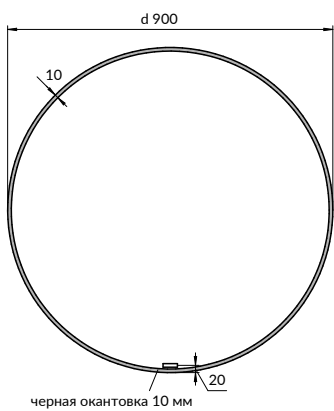

размеры [см] 80 × 80 × 2,8

N

ECLIPSE

ЗЕРКАЛО СО ВСТРОЕННОЙ
LED-ПОДСВЕТКОЙ, КРУГЛОЕ,
В ЧЕРНОЙ РАМКЕ

64148

вес брутто (кг)	10
количество штук в паллете	14
вес паллеты (кг)	158,8

размеры [см] 90 × 90 × 2,8

N