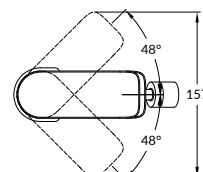

ODRA

СМЕСИТЕЛЬ ДЛЯ БИДЕ

63053

Гарантия: 12 лет

Ручка: цинк
Материал корпуса: латунь
Картридж: керамический
Покрытие: хром (200 часов NSS тест)
Аэратор: Neoperl

Комплектация:

- шланги подводки 1/2", 55 см
- крепеж