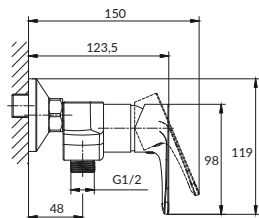

CERSANIA

СМЕСИТЕЛЬ ДЛЯ ДУША

63032

Гарантия: 12 лет

Ручка: цинк

Материал корпуса: латунь

Картридж: керамический

Покрытие: хром (200 часов NSS тест)

Комплектация:

- S-образные эксцентрики 65 г
- крепеж