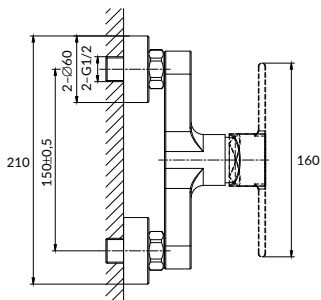

BRASKO BLACK

СМЕСИТЕЛЬ ДЛЯ ДУША

63109

Гарантия: 12 лет

Ручка: цинк

Материал корпуса: латунь

Картридж: керамический

Покрытие: черный (ORB)

Комплектация:

- S-образные эксцентрики 65 г
- крепеж