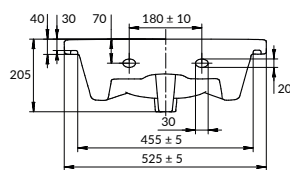

размеры [см] 54 × 44,5

ERICA 60

РАКОВИНА

UM-ERI60/1

вес нетто (кг)	15,3
вес брутто (кг)	16,44
количество штук в паллете	18
вес паллеты (кг)	295,92

размеры [см] 62 × 46,5

ERICA 61

РАКОВИНА