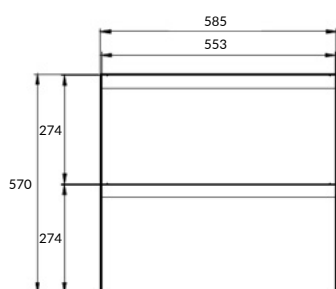

MODUO 60

ТУМБА ПОД РАКОВИНУ
ПОД СТОЛЕШНИЦУ

SZ-MOD60-BL/WH

Подвесная, 2 ящика

Сочетается со столешницами:
MODUO 60, MODUO 80, MODUO 100,
MODUO 120, MODUO 140

Сочетается с раковинами:
CALLA, MODUO 40 RING,
MODUO 50 SQUARE, MODUO 55 LEAF

вес брутто (кг)	20,5
количество штук в паллете	6
вес паллеты (кг)	142

размеры [см] ширина: 58,5, высота: 57, глубина: 44,5