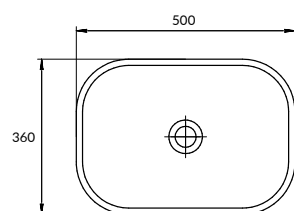

MODUO 50 SQUARE

РАКОВИНА НА СТОЛЕШНИЦУ

63570

Сочетается с мебельными тумбами MODUO, LOUNA

вес нетто (кг)	8
вес брутто (кг)	8,6
количество штук в паллете	27
вес паллеты (кг)	250

размеры [см] 50 × 36