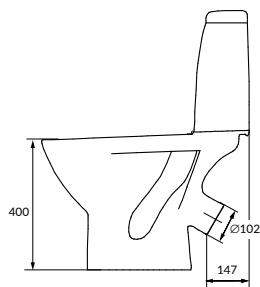

GRANTA

СИДЕНЬЕ

DS-GRA-DL-T

Антибактериальное сиденье из дюропласта с функцией плавного закрывания

размеры [см] 33,6 × 43,6