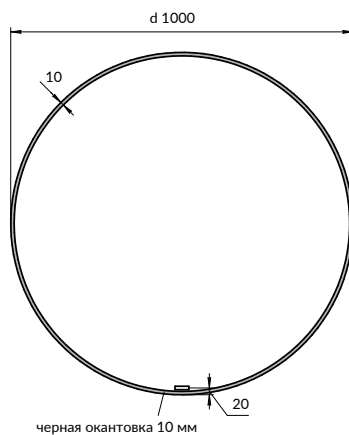

LED-ЗЕРКАЛА

120
121

ECLIPSE