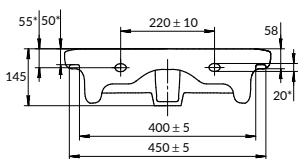

CARINA 50

РАКОВИНА

UM-CAR50/1

Раковины Carina сочетаются
с пьедесталом Carina

вес нетто (кг)	11,1
вес брутто (кг)	11,94
количество штук в паллете	27
вес паллеты (кг)	309,96

размеры [см] 50 × 39