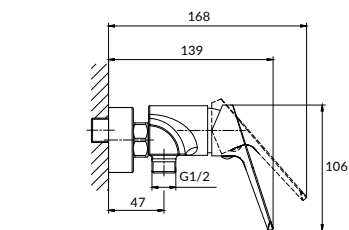

FLAVIS

СМЕСИТЕЛЬ ДЛЯ ДУША

63036

Гарантия: 12 лет

Ручка: цинк

Материал корпуса: латунь

Картридж: керамический

Покрытие: хром (200 часов NSS тест)

Комплектация:

- S-образные эксцентрики 65 г
- крепеж