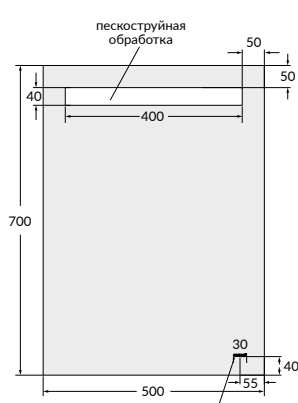

BASE 010

ЗЕРКАЛО 50 СО ВСТРОЕННОЙ
LED-ПОДСВЕТКОЙ

LU-LED010*50-B-OS

вес брутто (кг)	6,6
количество штук в паллете	30
вес паллеты (кг)	218

размеры [см] 50 × 70 × 4