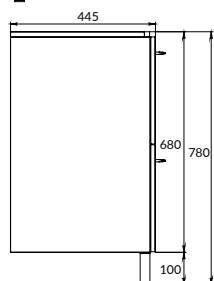

MELAR

ТУМБА ДЛЯ РАКОВИНЫ СОМО 70

64129

2 ящика, подвесная / на ножках

Ножки приобретаются отдельно

Сочетается с раковинами СОМО 70

вес брутто (кг)	28,9
количество штук в паллете	6
вес паллеты (кг)	192,4

размеры [см] ширина: 67,6, высота: 68, глубина: 44,5