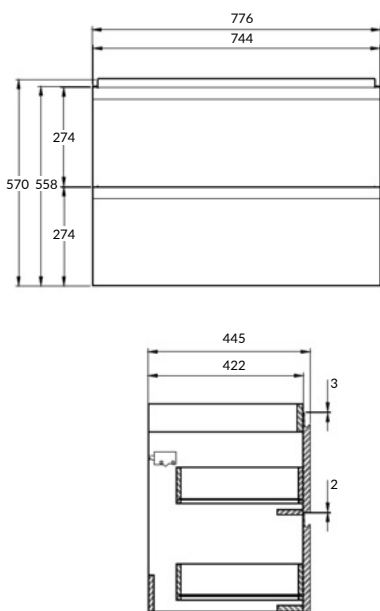

MODUO

ТУМБА ПОДВЕСНАЯ
ПОД РАКОВИНУ MODUO 80

64141

2 ящика

Сочетается с раковинами MODUO 80,
COMO 80

вес брутто (кг)	20,5
количество штук в паллете	6
вес паллеты (кг)	142

размеры [см] ширина: 77,6, высота: 57, глубина: 44,5

MODUO

ПЕНАЛ

SL-MOD

Подвесной, 4 полки

Возможна правая/левая установка
дверцы

вес брутто (кг)	35,5
количество штук в паллете	6
вес паллеты (кг)	232

размеры [см] ширина: 39,5, высота: 160, глубина: 34