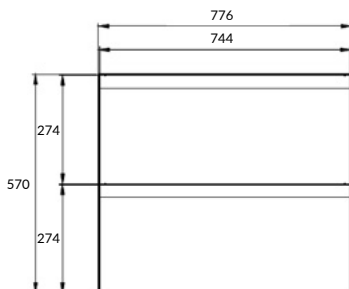

MODUO 80

ТУМБА ПОД РАКОВИНУ
ПОД СТОЛЕШНИЦУ

SZ-MOD80-BL/WH

Подвесная, 2 ящика

Сочетается со столешницами:
MODUO 80, MODUO 100,
MODUO 120, MODUO 140

Сочетается с раковинами:
CALLA, MODUO 40 RING,
MODUO 50 SQUARE, MODUO 55 LEAF

вес брутто (кг)	22,5
количество штук в паллете	6
вес паллеты (кг)	154

размеры [см] ширина: 77,6, высота: 57, глубина: 44,5