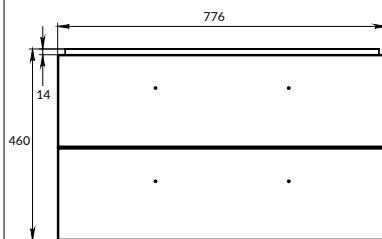

LARA

ТУМБА ПОД РАКОВИНУ СОМО 80

64138

Подвесная, 2 ящика

Сочетается с раковинами СОМО 80,
MODUO 80

вес брутто (кг)	23,6
количество штук в паллете	8
вес паллеты (кг)	207,8

размеры [см] ширина: 77,6, высота: 46, глубина: 44,5

LARA

ПЕНАЛ

63417

Подвесной

Возможна правая/левая установка
дверцы

вес брутто (кг)	21,6
количество штук в паллете	14
вес паллеты (кг)	321,4

размеры [см] ширина: 30, высота: 150, глубина: 25