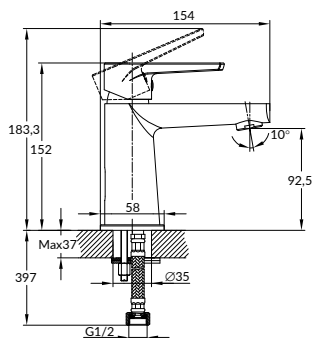

N

MODUO

СМЕСИТЕЛЬ ДЛЯ РАКОВИНЫ

64094

Гарантия: 12 лет

Ручка: цинк
Материал корпуса: латунь
Картридж: керамический
Покрытие: хром (200 часов NSS тест)
Аэратор: Eco Neoperl (6 л/мин)

Комплектация:

- комплект крепления
- шланги подводки 1/2", 45 см
- декоративное кольцо