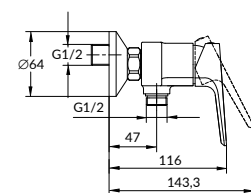

NATURE

СМЕСИТЕЛЬ ДЛЯ ДУША

63065

Гарантия: 12 лет

Ручка: цинк
Материал корпуса: латунь
Картридж: керамический
Покрытие: хром (200 часов NSS тест)

Комплектация:

- S-образные эксцентрики 65 г
- крепеж