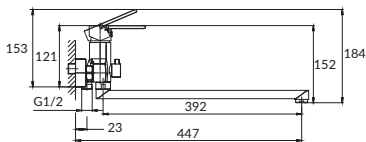

BRASKO

СМЕСИТЕЛЬ ДЛЯ ВАННЫ
С ДЛИННЫМ ИЗЛИВОМ

64091

Гарантия: 12 лет

Ручка: цинк
Материал корпуса: латунь
Картридж: керамический
Покрытие: хром (200 часов NSS тест)
Аэратор: Eco Neoperl

Комплектация:

- 5-образные эксцентрики
- крепеж