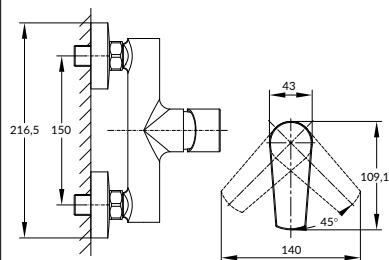

MODUO

СМЕСИТЕЛЬ ДЛЯ ДУША

64099

Гарантия: 12 лет

Ручка: цинк

Материал корпуса: латунь

Картридж: керамический

Покрытие: хром (200 часов NSS тест)

Комплектация:

- S-образные эксцентрики 65 г
- крепеж