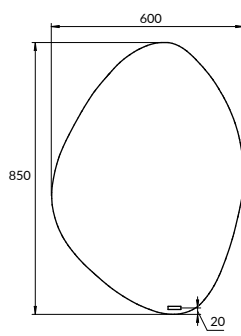

N

ECLIPSE

ЗЕРКАЛО СО ВСТРОЕННОЙ
LED-ПОДСВЕТКОЙ, ОРГАНИК

64153

вес брутто (кг)	7
количество штук в паллете	14
вес паллеты (кг)	116,8

размеры [см] 60 × 85 × 2,8

LED-ЗЕРКАЛА

126
127