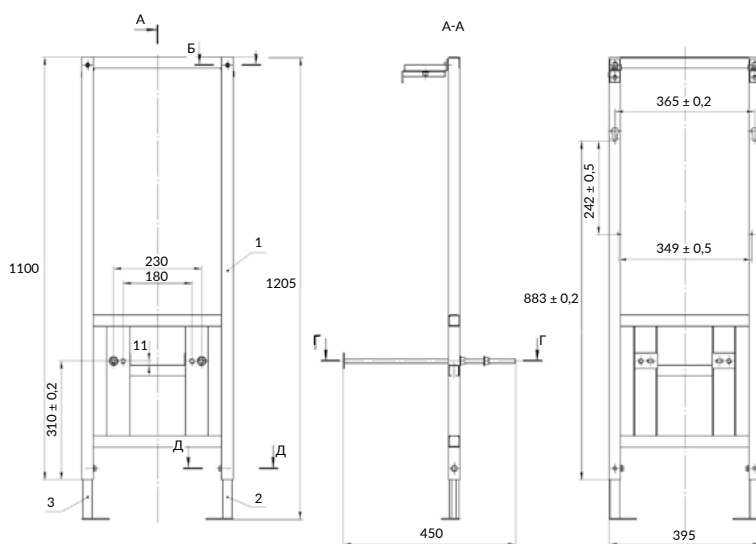

LINK PRO

ИНСТАЛЛЯЦИЯ

IN-MZ-LINK_PRO

вес нетто (кг)	13,2
вес брутто (кг)	14,4
количество штук в паллете	12
вес паллеты (кг)	165,6

размеры [см] ширина: 39,5, регулируемая глубина: 15 – 31, высота: 120,5