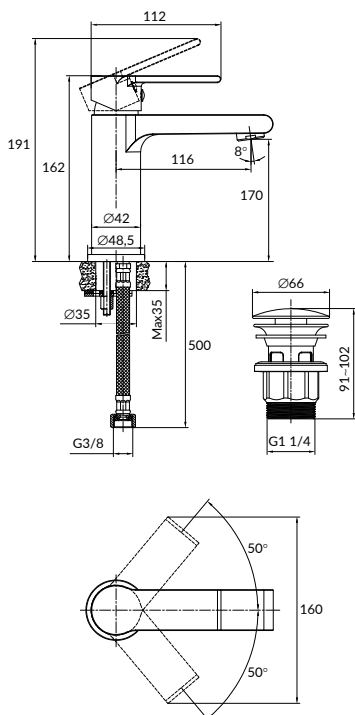

BRASKO BLACK

СМЕСИТЕЛЬ ДЛЯ РАКОВИНЫ

63107

Гарантия: 12 лет

Ручка: цинк
Материал корпуса: латунь
Картридж: керамический
Покрытие: черный (ORB)
Аэратор: Eco Neoperl (6 л/мин)

Комплектация:

- шланги подводки 1/2", 50 см
- крепеж
- донный клапан (клик-клак) черный