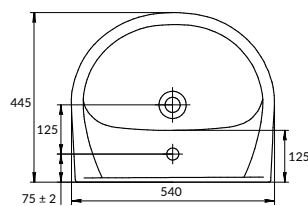

ERICA 55

РАКОВИНА

UM-ERI55/1

вес нетто (кг)	11,94
вес брутто (кг)	12,8
количество штук в паллете	21
вес паллеты (кг)	268,8

размеры [см] 54 × 44,5