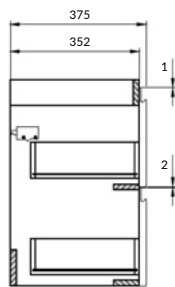

размеры [см] ширина: 58,5, высота: 57, глубина: 37,5

MODUO SLIM

ТУМБА ПОДВЕСНАЯ
ПОД РАКОВИНУ MODUO SLIM 80

64126

2 ящика

вес брутто (кг)	21
количество штук в паллете	6
вес паллеты (кг)	145

размеры [см] ширина: 77,6, высота: 57, глубина: 37,5