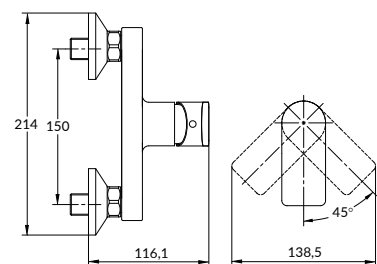

NATURE

СМЕСИТЕЛЬ ДЛЯ ДУША

63065

Гарантия: 12 лет

Ручка: цинк
Материал корпуса: латунь
Картридж: керамический
Покрытие: хром (200 часов NSS тест)

Комплектация:

- S-образные эксцентрики 65 г
- крепеж