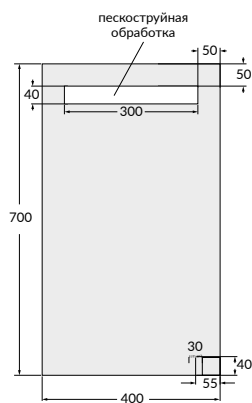

BASE 010

ЗЕРКАЛО 40 СО ВСТРОЕННОЙ
LED-ПОДСВЕТКОЙ

LU-LED010*40-B-OS

вес брутто (кг)	6,4
количество штук в паллете	30
вес паллеты (кг)	212

размеры [см] 40 × 70 × 4