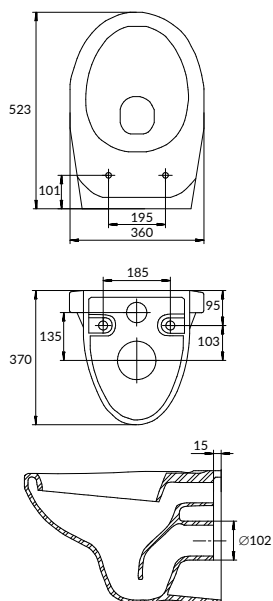

DELFI SLIM

СИДЕНЬЕ

DS-DELFI-S-DL-T

Ультратонкое антибактериальное легкосъемное сиденье из дюропласта с функцией плавного закрывания

размеры [см] 35,9 × 44,9

TRENTO

СИДЕНЬЕ

DS-TRENTO-PL

Сиденье из термопласта с функцией плавного закрывания

размеры [см] 36,1 × 44,4