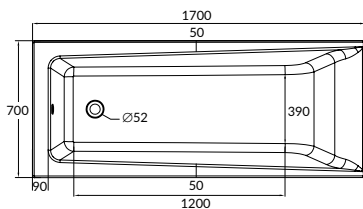

LORENA 170

БАННА

WP-LORENA*170

Можно укомплектовать фронтальной универсальной панелью TYPE 1 (PA-TYPE1*170) и боковой панелью 70 (PB-TYPE1*70), а также ножками для ванны, либо рамой Lorena 170 (RW-LORENA*170)

Комплекующие приобретаются отдельно (см. стр. 182)

вес нетто (кг)	24,6
вес брутто (кг)	25,6
количество штук в паллете	18
вес паллеты (кг)	476

размеры [см] длина: 170, ширина: 70, глубина: 44
объем до перелива [л] 215