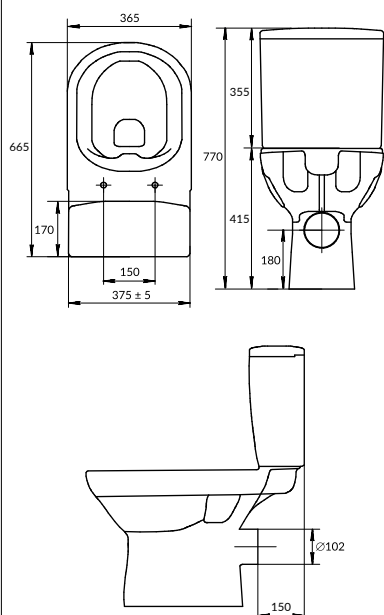

CITY Clean On

ПОДВЕСНОЙ УНИТАЗ

MZ-CITY-CON-S-DL

Безободковый подвесной унитаз с ультратонким легкоъемным антибактериальным сиденьем из дюропласта с функцией плавного закрывания

Унитаз подходит к инсталляции AQUA

вес нетто (кг)	20,8
вес брутто (кг)	21,8
количество штук в паллете	12
вес паллеты (кг)	264,24

размеры [см] 37 × 53