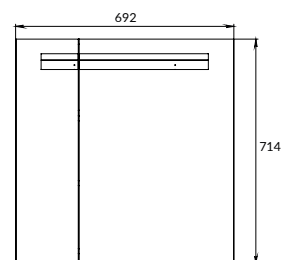

размеры [см] ширина: 77,6, высота: 68, глубина: 44,5

MELAR

ЗЕРКАЛО-ШКАФЧИК 70 С ПОДСВЕТКОЙ

LS-MEL70-OS

2 полки

вес брутто (кг)	19,7
количество штук в паллете	14
вес паллеты (кг)	294,8

размеры [см] ширина: 69,2, высота: 71,4, глубина: 14,5