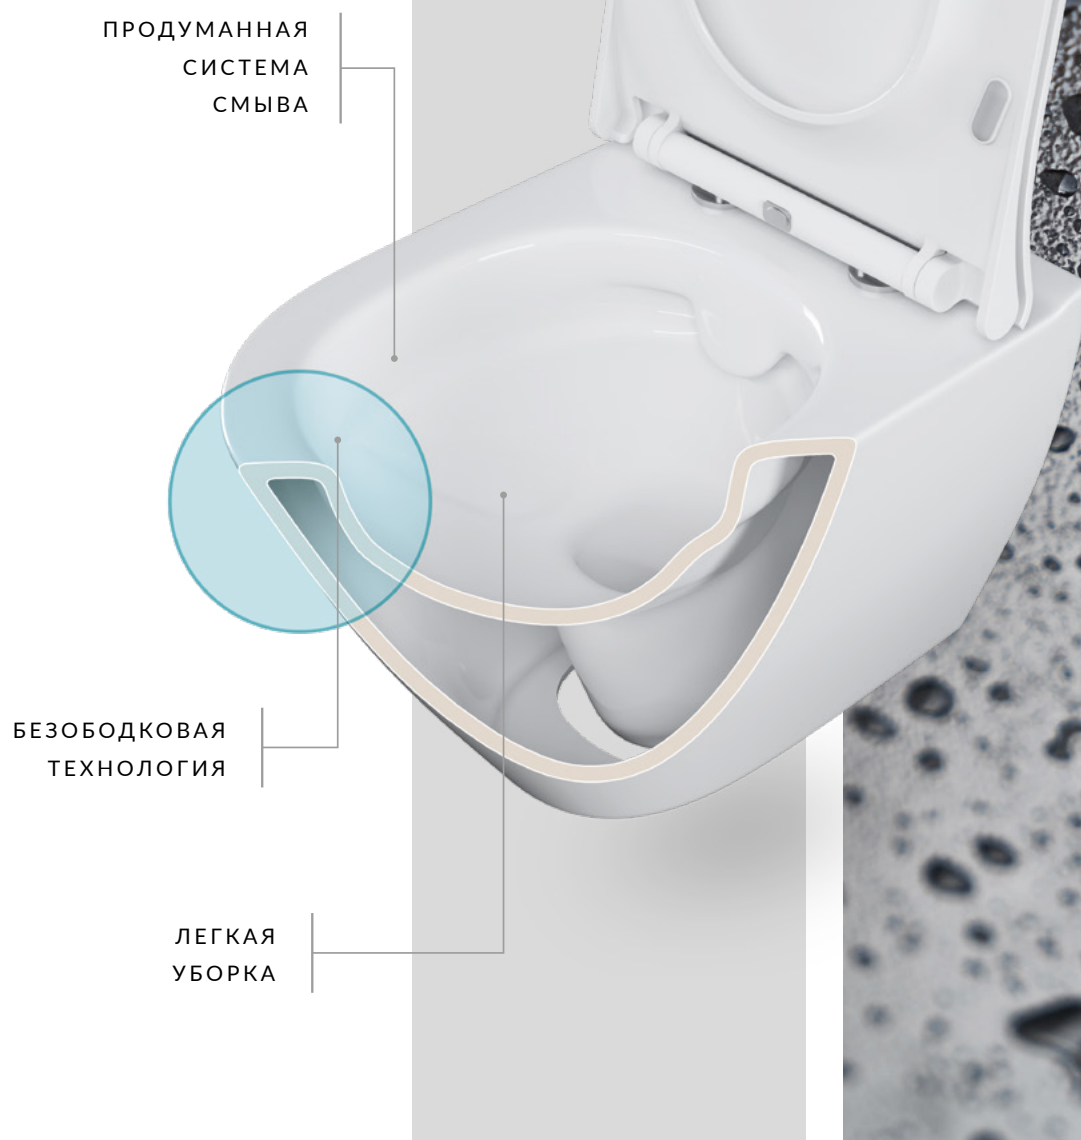

Под ободком унитаза обычно скапливаются бактерии. Добраться до этого места трудно, поддерживать его в чистоте постоянно невозможно. Унитазы CleanOn лишены этого недостатка. Нет ободка — нет проблем с уборкой. Содержать в чистоте унитазы CleanOn проще простого.