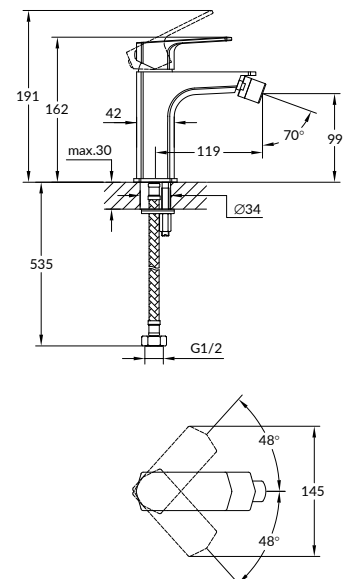

WISLA

СМЕСИТЕЛЬ ДЛЯ БИДЕ

63058

Гарантия: 12 лет

Ручка: цинк
Материал корпуса: латунь
Картридж: керамический
Покрытие: хром (200 часов NSS тест)
Аэратор: Neoperl

Комплектация:

- шланги подводки 1/2", 55 см
- крепеж