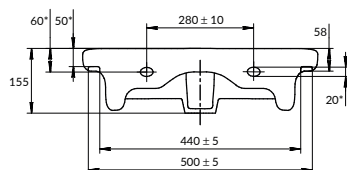

CARINA 55

РАКОВИНА

UM-CAR55/1

Раковины Carina сочетаются
с пьедесталом Carina

вес нетто (кг)	12,87
вес брутто (кг)	13,37
количество штук в паллете	24
вес паллеты (кг)	314,4

размеры [см] 55 × 43