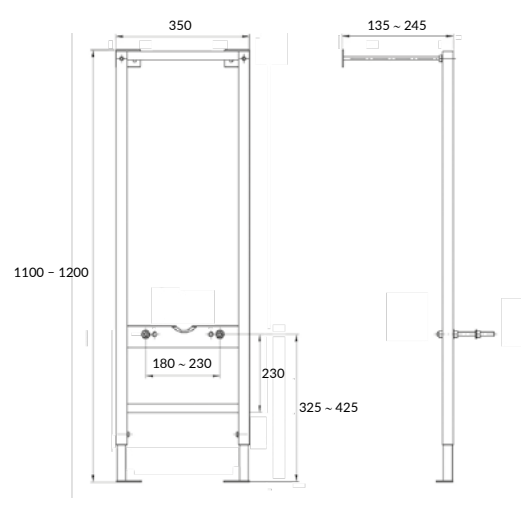

NATURE & BLACK LEON

КОМПЛЕКТ

A64230

Состав:

- инсталляция BLACK
- подвесной унитаз NATURE
- кнопка LEON пластик хром глянцевый

вес нетто (кг)	30,655
вес брутто (кг)	32,655
количество штук в паллете	6
вес паллеты (кг)	215,93