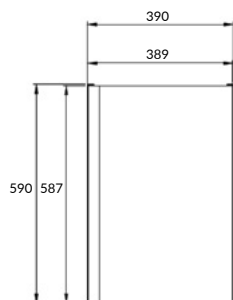

MODUO

ТУМБА ПОДВЕСНАЯ
ПОД РАКОВИНУ MODUO 40

SZ-MOD-MO40/WH

Возможна правая/левая установка
дверцы

Сочетается с раковинами COMO 40,
MODUO 40

вес брутто (кг)	10,1
количество штук в паллете	24
вес паллеты (кг)	261,4

размеры [см] ширина: 39, высота: 59, глубина: 21,5