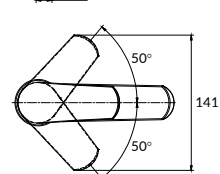

FLAVIS

СМЕСИТЕЛЬ ДЛЯ РАКОВИНЫ
ВЫСОКИЙ

63038

Гарантия: 12 лет

Ручка: цинк
Материал корпуса: латунь
Картридж: керамический
Покрытие: хром (200 часов NSS тест)
Аэратор: Eco Neoperl (6 л/мин)

Комплектация:

- шланги подводки 1/2", 45 см
- крепеж