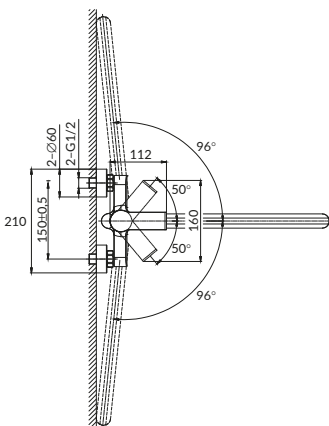

BRASKO

СМЕСИТЕЛЬ ДЛЯ ВАННЫ
С ДЛИННЫМ ИЗЛИВОМ

64091

Гарантия: 12 лет

Ручка: цинк
Материал корпуса: латунь
Картридж: керамический
Покрытие: хром (200 часов NSS тест)
Аэратор: Eco Neoperl

Комплектация:

- 5-образные эксцентрики
- крепеж