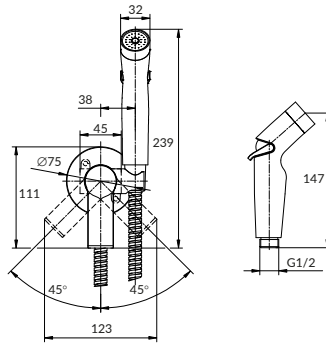

BRASKO

ГИГИЕНИЧЕСКИЙ ДУШ
ОДНОРЫЧАЖНЫЙ

64102

Гарантия: 12 лет

Ручка: цинк
Материал корпуса: латунь
Картридж: керамический
Покрытие: хром (200 часов NSS тест)

Комплектация:

- лейка с функцией плавной регулировки напора воды;
- шланг 1,2 м