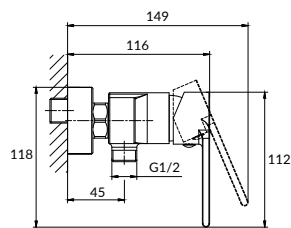

BRASKO BLACK

СМЕСИТЕЛЬ ДЛЯ ДУША

63109

Гарантия: 12 лет

Ручка: цинк

Материал корпуса: латунь

Картридж: керамический

Покрытие: черный (ORB)

Комплектация:

- S-образные эксцентрики 65 г
- крепеж