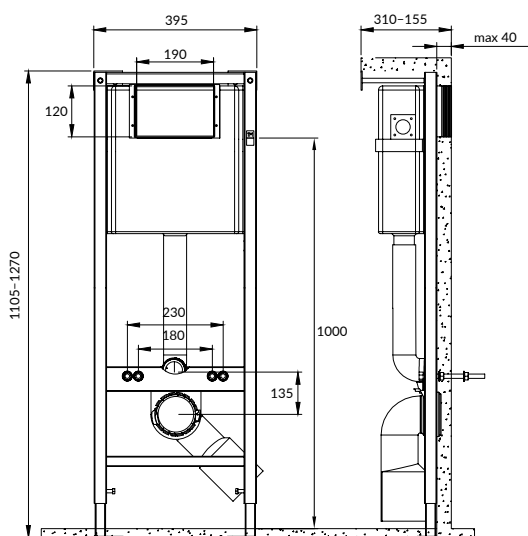

САУНА
LIFES
HARD C
BUT ON
YOU GET
THE TO
BEAT

КОМПЛЕКТ

84
85

CARINA XL & VECTOR CORNER