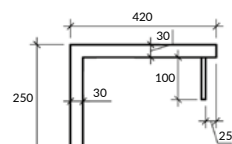

размеры [см] 76 × 42 × 25

ИНСТАЛЛЯЦИИ

ИНСТАЛЛЯЦИОННЫЕ СИСТЕМЫ
КНОПКИ ДЛЯ ИНСТАЛЛЯЦИОННЫХ СИСТЕМ
КОМПЛЕКТЫ

10
Л Е Т
ГАРАНТИИ
НА БАЧОК
И АРМАТУРУ

ДЛИТЕЛЬНАЯ ГАРАНТИЯ

Инсталляционные системы
CERSANIT просты в установке
и удобны в использовании.
При минимальной монтажной
глубине изделие выдерживает
нагрузки до 400 кг.