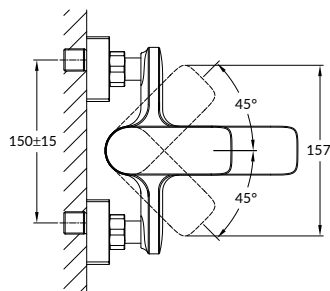

ODRA

СМЕСИТЕЛЬ ДЛЯ ВАННЫ

63051

Гарантия: 12 лет

Ручка: цинк

Материал корпуса: латунь

Картридж: керамический

Покрытие: хром (200 часов NSS тест)

Аэратор: Neoperl

Комплектация:

- S-образные эксцентрики 65 г
- крепеж