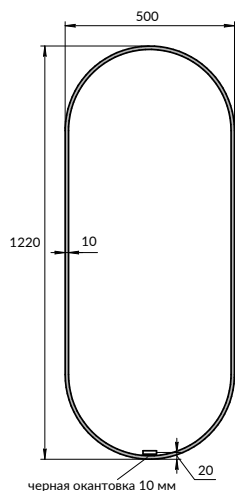

LED-ЗЕРКАЛА

122
123

ECLIPSE