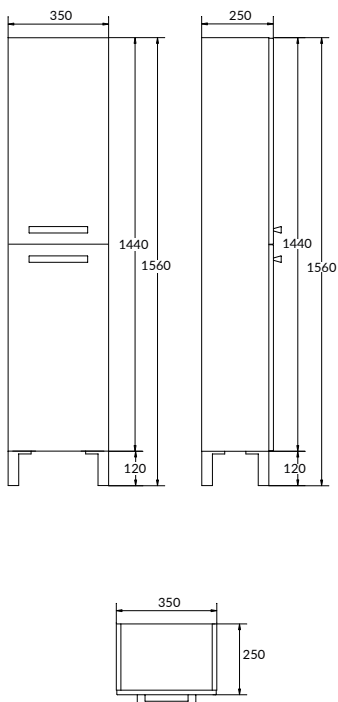

MELAR

ПЕНАЛ

SL-MEL

2 полки, подвесной / на ножках
Ножки приобретаются отдельно

вес брутто (кг)	20,1
количество штук в паллете	14
вес паллеты (кг)	300,4

размеры [см] ширина: 35, высота: 144, глубина: 25

MELAR

ЗЕРКАЛО

LU-MEL

вес брутто (кг)	8,2
количество штук в паллете	25
вес паллеты (кг)	224

размеры [см] ширина: 50, высота: 64,8, глубина: 12

НОЖКИ ДЛЯ МЕБЕЛИ 2 ШТ
УНИВЕРСАЛЬНЫЕ UNIVERSAL

64280

вес брутто (кг)	0,88
количество штук в паллете	264
вес паллеты (кг)	249,5