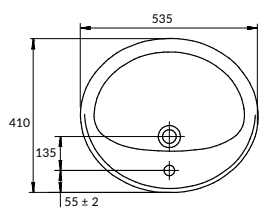

размеры [см] 53,5 × 41

CAMEO

СОСТАВ КОЛЛЕКЦИИ

45,5 x 25

45,5 x 25

ОСОБЕННОСТИ И ПРЕИМУЩЕСТВА

10 ЛЕТ
ГАРАНТИИ

10 ЛЕТ ГАРАНТИИ
НА КЕРАМИКУ