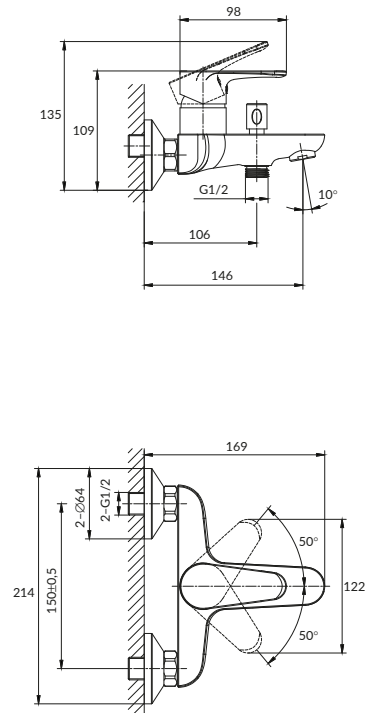

Комплектация:

- S-образные эксцентрики 65 г
- крепеж

CERSANIA

СМЕСИТЕЛЬ ДЛЯ ДУША

63032

Гарантия: 12 лет

Ручка: цинк

Материал корпуса: латунь