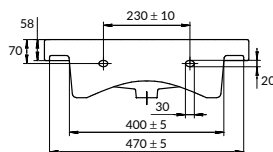

MODUO 50

РАКОВИНА

UM-MOD50/1

Сочетается с мебельными тумбами
MODUO, LARA, SMART, MELAR,
COLOUR

вес нетто (кг)	12,50
вес брутто (кг)	12,90
количество штук в паллете	24
вес паллеты (кг)	325

размеры [см] 50 × 40