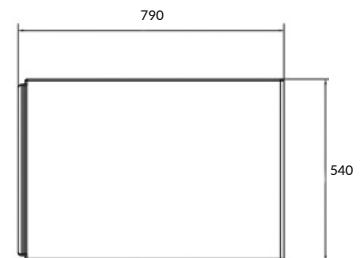

размеры [см] 170 × 54

VIRGO 80

ПАНЕЛЬ БОКОВАЯ

PB-VIRGO*80

Сочетается с ваннами VIRGO, ZEN, SMART

вес брутто (кг)	2,4
количество штук в паллете	32
вес паллеты (кг)	111,1

размеры [см] 79 × 54

VIRGO 180