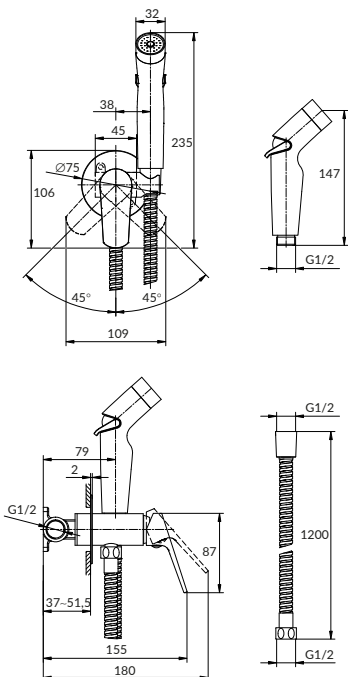

Гарантия: 12 лет

Ручка: цинк

Материал корпуса: латунь

Покрытие: хром (200 часов NSS тест)

Картридж: керамический

Комплектация:

- лейка с функцией плавной регулировки напора воды;
- шланг 1,2 м

СМЕСИТЕЛИ И ДУШЕВОЕ ОБОРУДОВАНИЕ