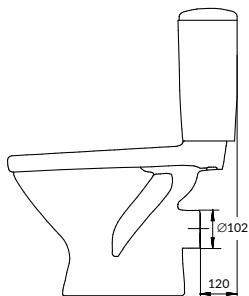

TRENTO

СИДЕНЬЕ

DS-TRENTO-PL

Сиденье из термопласта с функцией плавного закрывания

размеры [см] 36,1 × 44,4

DELFI SLIM

СИДЕНЬЕ

DS-DELFI-S-DL-T

Ультратонкое антибактериальное легкосъемное сиденье из дюропласта с функцией плавного закрывания

размеры [см] 35,9 × 44,9