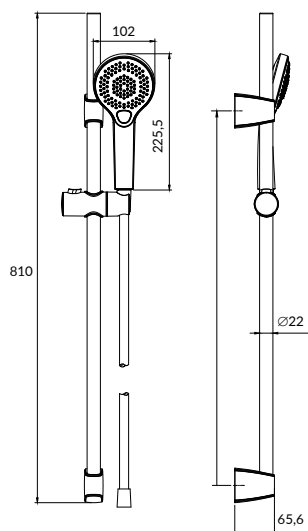

N

NENO

ДУШЕВОЙ ГАРНИТУР

63696

Гарантия: 2 года

Душевой комплект:

- стойка из нерж. стали 810 x 22 мм
- душевая лейка \varnothing 102 мм (3 режима)
- шланг PVC 200 см

VIVO