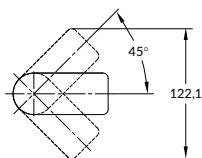

NATURE

СМЕСИТЕЛЬ ДЛЯ РАКОВИНЫ

63063

Гарантия: 12 лет

Ручка: цинк
Материал корпуса: латунь
Картридж: керамический
Покрытие: хром (200 часов NSS тест)
Аэратор: Eco Neoperl (6 л/мин)

Комплектация:

- шланги подвода 1/2", 50 см
- крепеж