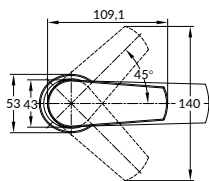

N

MODUO

СМЕСИТЕЛЬ ДЛЯ РАКОВИНЫ

64094

Гарантия: 12 лет

Ручка: цинк
Материал корпуса: латунь
Картридж: керамический
Покрытие: хром (200 часов NSS тест)
Аэратор: Eco Neoperl (6 л/мин)

Комплектация:

- комплект крепления
- шланги подводки 1/2", 45 см
- декоративное кольцо

N

MODUO

СМЕСИТЕЛЬ ДЛЯ РАКОВИНЫ
ВЫСОКИЙ

64095

Гарантия: 12 лет

Ручка: цинк
Материал корпуса: латунь
Картридж: керамический
Покрытие: хром (200 часов NSS тест)
Аэратор: Eco Neoperl (6 л/мин)

Комплектация:

- комплект крепления
- шланги подводки 1/2", 45 см
- декоративное кольцо

N

MODUO

СМЕСИТЕЛЬ ДЛЯ РАКОВИНЫ
ВСТРАИВАЕМЫЙ

64096

Гарантия: 12 лет

Ручка: цинк
Материал корпуса: латунь
Картридж: керамический
Покрытие: хром (200 часов NSS тест)
Аэратор: Eco Neoperl (6 л/мин)

Комплектация:

- смеситель с пластиковым коробом
- излив смесителя
- рукоятка
- декоративная накладка