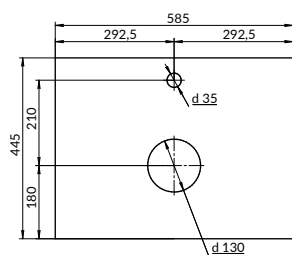

STONE

СТОЛЕШНИЦА
ИЗ КЕРАМОГРАНИТА BALANCE
СЕРЫЙ МАТОВЫЙ

64185

Сочетается с тумбами: MELAR 60,
LARA 60, MODUO 60

вес брутто (кг)	6,2
количество штук в паллете	17
вес паллеты (кг)	129

размеры [см] ширина: 60, высота: 2, глубина: 45