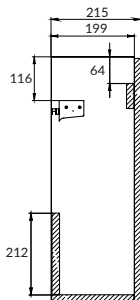

63420

Подвесная

Возможна правая/левая установка дверцы

Сочетается с раковинами СОМО 40, MODUO 40

вес брутто (кг)	7,6
количество штук в паллете	18
вес паллеты (кг)	155,8

размеры [см] ширина: 38, высота: 59, глубина: 21,5