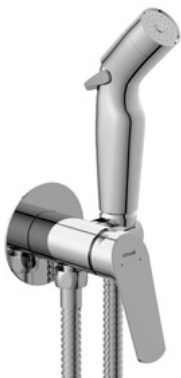

N

FLAVIS

СМЕСИТЕЛЬ ДЛЯ ВАННЫ
С ДЛИННЫМ ИЗЛИВОМ

64093

Гарантия: 12 лет

Ручка: цинк

Материал корпуса: латунь

Покрытие: хром (200 часов NSS тест)

Картридж: керамический

Аэратор: Neoperl

Комплектация:

- S-образные эксцентрики
- крепеж

N

FLAVIS

ГИГИЕНИЧЕСКИЙ ДУШ
ОДНОРЫЧАЖНЫЙ

64104