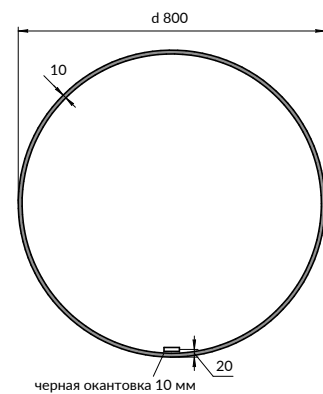

размеры [см] 80 × 80 × 2,8

N

ECLIPSE

ЗЕРКАЛО СО ВСТРОЕННОЙ
LED-ПОДСВЕТКОЙ, КРУГЛОЕ,
В ЧЕРНОЙ РАМКЕ

64148

вес брутто (кг)	10
количество штук в паллете	14
вес паллеты (кг)	158,8

размеры [см] 90 × 90 × 2,8

N