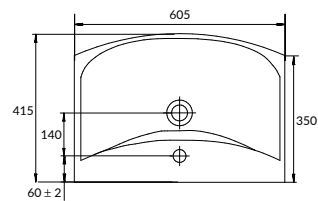

CARINA 60

РАКОВИНА

UM-CAR60/1

Раковины Carina сочетаются
с пьедесталом Carina

вес нетто (кг)	14
вес брутто (кг)	14,85
количество штук в паллете	24
вес паллеты (кг)	319,68

размеры [см] 60,5 × 41,5