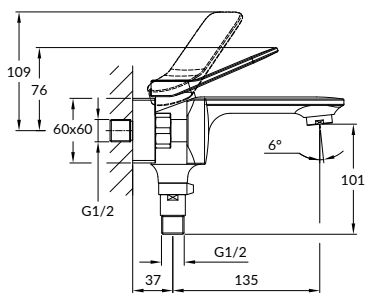

ODRA

СМЕСИТЕЛЬ ДЛЯ ВАННЫ

63051

Гарантия: 12 лет

Ручка: цинк

Материал корпуса: латунь

Картридж: керамический

Покрытие: хром (200 часов NSS тест)

Аэратор: Neoperl

Комплектация:

- S-образные эксцентрики 65 г
- крепеж