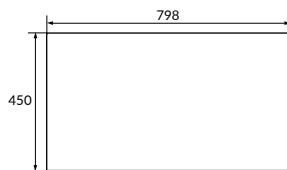

MODUO 80

СТОЛЕШНИЦА

BL-MOD80

Сочетается с раковинами: INTEO, CASPIA OVAL, CASPIA RING, CASPIA SQUARE, MODUO 40 RING, MODUO 50 SQUARE, MODUO 55 LEAF

вес брутто (кг)	7
количество штук в паллете	30
вес паллеты (кг)	229

размеры [см] ширина: 79,8, высота: 1,8, глубина: 45