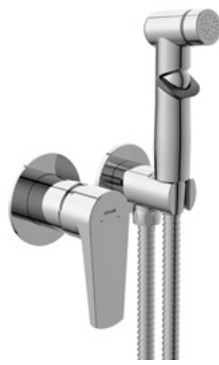

N

MODUO

СМЕСИТЕЛЬ НА БОРТ ВАННЫ
ОДНОРЫЧАЖНЫЙ

64100

Гарантия: 12 лет

Ручка: цинк
Материал корпуса: латунь
Картридж: керамический
Покрытие: хром (200 часов NSS тест)
Аэратор: Neoperl
Лейка с двумя режимами
Шланг с двойной оплеткой 150 см

Комплектация:

- шланги подводки 1/2", 35 см

N

MODUO

ГИГИЕНИЧЕСКИЙ ДУШ

64105

Гарантия: 12 лет

Ручка: цинк
Материал корпуса: латунь
Картридж: керамический
Покрытие: хром (200 часов NSS тест)

Комплектация:

- лейка с функцией плавной регулировки напора воды
- шланг в металлической оплетке 1/2", 120 см