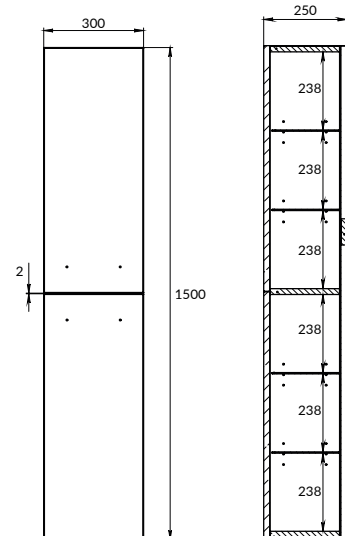

LARA

ТУМБА ПОД РАКОВИНУ СОМО 70

64136

Подвесная, 2 ящика

Сочетается с раковинами СОМО 70

вес брутто (кг)	21,4
количество штук в паллете	8
вес паллеты (кг)	190,2

размеры [см] ширина: 67,6, высота: 46, глубина: 44,5

LARA

ТУМБА ПОД РАКОВИНУ СОМО 80

64138

Подвесная, 2 ящика

Сочетается с раковинами СОМО 80,
MODUO 80

вес брутто (кг)	23,6
количество штук в паллете	8
вес паллеты (кг)	207,8

размеры [см] ширина: 77,6, высота: 46, глубина: 44,5

LARA

ПЕНАЛ

63417

Подвесной

Возможна правая/левая установка
дверцы

вес брутто (кг)	21,6
количество штук в паллете	14
вес паллеты (кг)	321,4

размеры [см] ширина: 30, высота: 150, глубина: 25