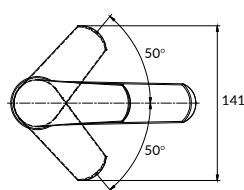

FLAVIS

СМЕСИТЕЛЬ ДЛЯ РАКОВИНЫ
СРЕДНИЙ

63037

Гарантия: 12 лет

Ручка: цинк
Материал корпуса: латунь
Картридж: керамический
Покрытие: хром (200 часов NSS тест)
Аэратор: Eco Neoperl (6 л/мин)

Комплектация:

- шланги подводки 1/2", 45 см
- крепеж