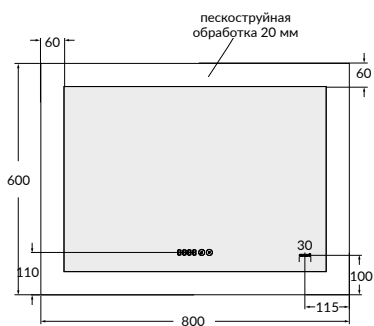

размеры [см] 80 × 55 × 4

DESIGN PRO 060

ЗЕРКАЛО 80 СО ВСТРОЕННОЙ LED-ПОДСВЕТКОЙ, АНТИЗАПОТЕВАНИЕМ, ЧАСАМИ

LU-LED060*80-P-OS

вес брутто (кг)	9,5
количество штук в паллете	25
вес паллеты (кг)	257,5

размеры [см] 80 × 60 × 4