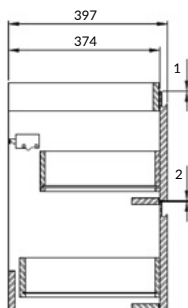

MODUO

ТУМБА ПОДВЕСНАЯ
ПОД РАКОВИНУ MODUO 50

64139

2 ящика

Сочетается с раковинами MODUO 50,
COMO 50, COLOUR 50

вес брутто (кг)	18,4
количество штук в паллете	12
вес паллеты (кг)	239,8

размеры [см] ширина: 47,6, высота: 57, глубина: 39,7