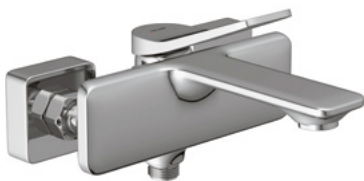

ODRA

СМЕСИТЕЛЬ ДЛЯ ВАННЫ

63051

Гарантия: 12 лет

Ручка: цинк

Материал корпуса: латунь

Картридж: керамический

Покрытие: хром (200 часов NSS тест)

Аэратор: Neoperl

Комплектация:

- S-образные эксцентрики 65 г
- крепеж

ODRA

СМЕСИТЕЛЬ ДЛЯ ДУША

63052

Гарантия: 12 лет

Ручка: цинк

Материал корпуса: латунь

Картридж: керамический

Покрытие: хром (200 часов NSS тест)

Комплектация:

- S-образные эксцентрики 65 г
- крепеж

ODRA

ДУШЕВАЯ СИСТЕМА
С ТЕРМОСТАТИЧЕСКИМ
СМЕСИТЕЛЕМ SAFE TOUCH

63069

Гарантия: 3 года

Душевой комплект:

- тропический душ
- стойка из нерж. стали
- душевая лейка (3 режима)
- шланг PVC 150 см

Смеситель:

- термостатический смеситель с технологией Cersanit Safe Touch