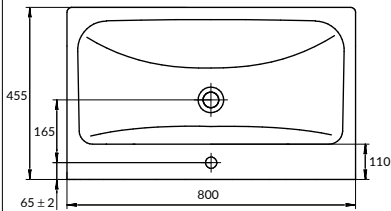

MODUO 80

РАКОВИНА

UM-MOD80/1

Сочетается с мебельными тумбами
MODUO, LOUNA, LARA, SMART,
MELAR

вес нетто (кг)	24,60
вес брутто (кг)	28,30
количество штук в паллете	18
вес паллеты (кг)	357

размеры [см] 80 × 45