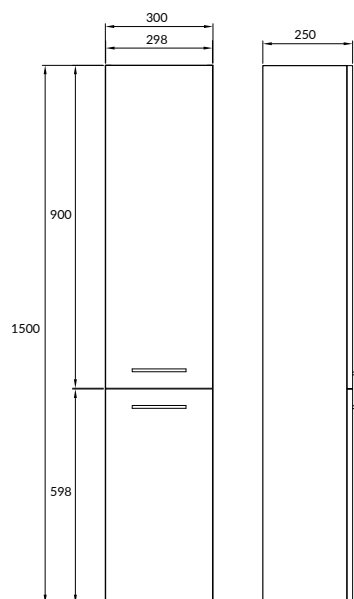

LARA

ТУМБА ПОД РАКОВИНУ СОМО 70

64135

Подвесная, 2 ящика

Сочетается с раковинами СОМО 70

вес брутто (кг)	24,3
количество штук в паллете	8
вес паллеты (кг)	213,4

размеры [см] ширина: 67,6, высота: 46, глубина: 44,5

LARA

ТУМБА ПОД РАКОВИНУ СОМО 80

64138

Подвесная, 2 ящика

Сочетается с раковинами СОМО 80,
MODUO 80

вес брутто (кг)	25,2
количество штук в паллете	8
вес паллеты (кг)	220,6

размеры [см] ширина: 77,6, высота: 46, глубина: 44,5

LARA

ПЕНАЛ

SL-LAR/WH

Подвесной, 4 полки

Возможна правая/левая установка
дверцы

вес брутто (кг)	19,5
количество штук в паллете	14
вес паллеты (кг)	292

размеры [см] ширина: 30, высота: 150, глубина: 25