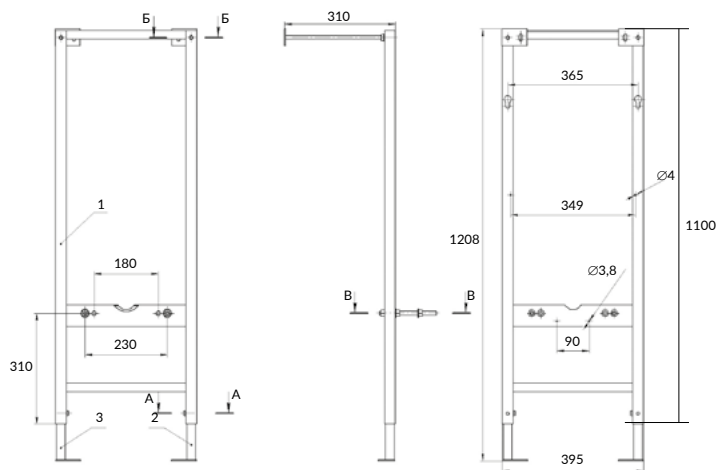

ОСОБЕННОСТИ И ПРЕИМУЩЕСТВА

10 ЛЕТ
ГАРАНТИИ
НА РАМУ И БАЧОК

РЕСУРС РАБОТЫ
100 000 СМЫВОВ

ФАБРИЧНАЯ ПРОВЕРКА
НА НАЛИЧИЕ ПРОТЕЧЕК

ИСКЛЮЧАЕТ
ВОЗМОЖНОСТЬ
ЗАТОПЛЕНИЯ

РЕГУЛИРУЕМАЯ
ВЫСОТА И ГЛУБИНА

МАКСИМАЛЬНО
ДОПУСТИМАЯ
НАГРУЗКА 400 КГ