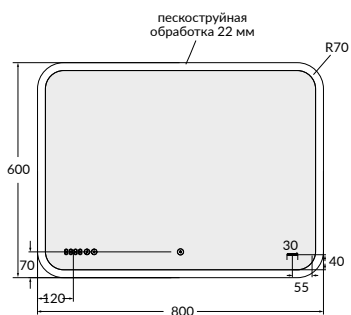

DESIGN PRO 070

ЗЕРКАЛО 80 СО ВСТРОЕННОЙ LED-ПОДСВЕТКОЙ, СЕНСОРОМ, АНТИЗАПОТЕВАНИЕМ, ЧАСАМИ, ФУНКЦИЕЙ ПРИЁМА ЗВОНКА, BLUETOOTH

LU-LED070*80-P-OS

вес брутто (кг)	9,5
количество штук в паллете	25
вес паллеты (кг)	257,5

размеры [см] 80 × 60 × 4