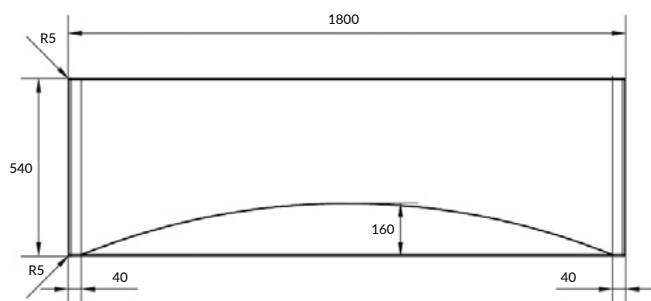

VIRGO 180

ПАНЕЛЬ ФРОНТАЛЬНАЯ

PA-VIRGO*180

Сочетается с ваннами VIRGO, ZEN, SMART

вес брутто (кг)	4,44
количество штук в паллете	15
вес паллеты (кг)	86,6

размеры [см] 180 × 54

ПАНЕЛИ ДЛЯ ВАНН

210
211

TYPE 1 / VIRGO