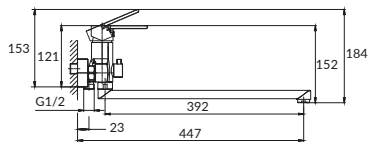

BRASKO BLACK

СМЕСИТЕЛЬ ДЛЯ ВАННЫ
С ДЛИННЫМ ИЗЛИВОМ

64092

Гарантия: 12 лет

Ручка: цинк
Материал корпуса: латунь
Картридж: керамический
Аэратор: Eco Neoperl
Покрытие: черный (ORB)

Комплектация:

- 5-образные эксцентрики
- крепеж