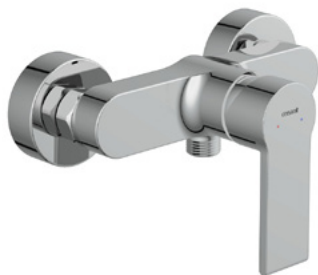

Картридж: керамический

Покрытие: хром (200 часов NSS тест)

Аэратор: Neoperl

Дивертор: пружинный

Комплектация:

- S-образные эксцентрики 65 г
- крепеж

BRASKO

СМЕСИТЕЛЬ ДЛЯ ДУША