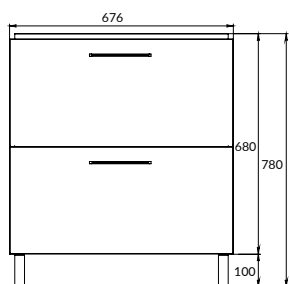

MELAR

ТУМБА ДЛЯ РАКОВИНЫ СОМО 70

64129

2 ящика, подвесная / на ножках

Ножки приобретаются отдельно

Сочетается с раковинами СОМО 70

вес брутто (кг)	28,9
количество штук в паллете	6
вес паллеты (кг)	192,4

размеры [см] ширина: 67,6, высота: 68, глубина: 44,5