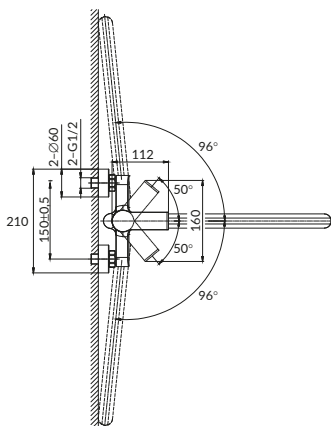

Комплектация:

- 5-образные эксцентрики
- крепеж

N

BRASKO BLACK

ГИГИЕНИЧЕСКИЙ ДУШ

64103

Гарантия: 12 лет

Ручка: цинк
Материал корпуса: латунь
Картридж: керамический
Покрытие: черный (ORB)