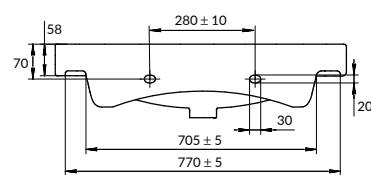

размеры [см] 60 × 38

MODUO SLIM 80

РАКОВИНА

UM-MOD80SL/1

Сочетается с мебельными тумбами
MODUO SLIM

вес нетто (кг)	20
вес брутто (кг)	21
количество штук в паллете	18
вес паллеты (кг)	372,5

размеры [см] 80 × 38