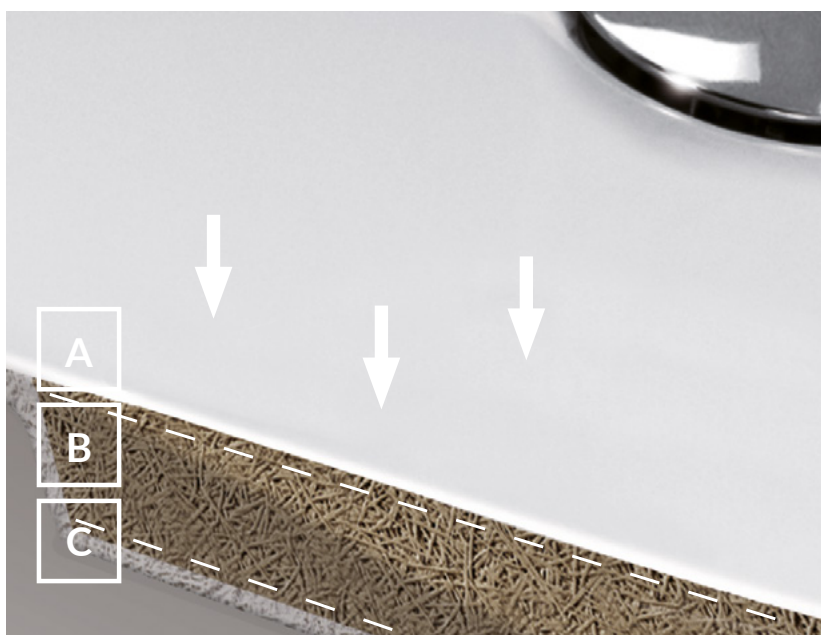

ЭРГОНОМИЧНЫЕ ФОРМЫ

Акриловые ванны Cersanit обладают эргономичным дизайном. Они вместительны, поэтому в них можно наслаждаться водными процедурами сидя и полулёжа. При этом изделия компактны. Они хорошо смотрятся и в просторной ванной комнате, и в небольшом санузле.

100% АКРИЛ

Ванны Cersanit изготавливаются из 100% литьевого акрила. Это прочные и красивые, приятные на ощупь изделия, за которыми легко ухаживать благодаря гладкой поверхности. Акриловые ванны быстро нагреваются и долго сохраняют тепло.

ДВОЙНОЕ АРМИРОВАНИЕ

Усиление смолой и стекловолокном обеспечивает ваннам с тонкими стенками прочность. На рисунке представлены три слоя изделия:

А — акрил

В — усиление дна
вкладкой 16 мм

С — смола и стекловолокно.