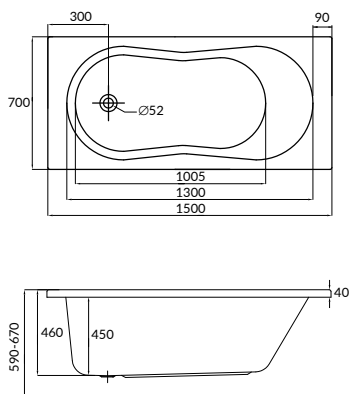

NIKE 150

ВАННА

WP-NIKE*150

Можно укомплектовать фронтальной универсальной панелью TYPE 1 (PA-TYPE1*150) и боковой панелью 70 (PB-TYPE1*70), а также ножками для ванн, либо рамой Nike 150 (RW-NIKE*150)

Комплектующие приобретаются отдельно (см. стр. 181)

вес нетто (кг)	22,6
вес брутто (кг)	23,5
количество штук в паллете	18
вес паллеты (кг)	438

размеры [см] длина: 150, ширина: 70, глубина: 45
объем до перелива [л] 180