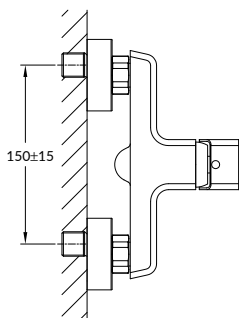

GEO

СМЕСИТЕЛЬ ДЛЯ ДУША

63041

Гарантия: 12 лет

Ручка: цинк

Материал корпуса: латунь

Картридж: керамический

Покрытие: хром (200 часов NSS тест)

Комплектация:

- S-образные эксцентрики 65 г
- крепеж