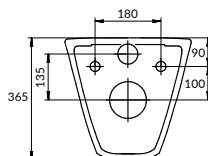

PARVA

СИДЕНЬЕ

DS-PARVA-DL

Антибактериальное легкоъемное сиденье из дюропласта с функцией плавного закрывания

размеры [см] 35 × 46