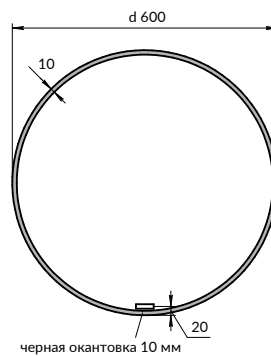

ECLIPSE

ЗЕРКАЛО СО ВСТРОЕННОЙ
LED-ПОДСВЕТКОЙ, КРУГЛОЕ,
В ЧЕРНОЙ РАМКЕ

64146

вес брутто (кг)	5
количество штук в паллете	23
вес паллеты (кг)	133,8

размеры [см] 60 × 60 × 2,8