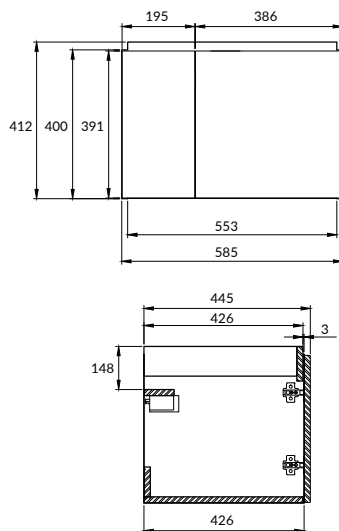

COLOUR 60

ТУМБА ПОДВЕСНАЯ

SZ-COL-CM/COL/60

2 дверцы PUSH-TO-OPEN

Сочетается с раковинами COMO 60,
COLOUR 60, MODUO 60

вес брутто (кг)	13,6
количество штук в паллете	6
вес паллеты (кг)	99,6

размеры [см] ширина: 58,5, высота: 41,2, глубина: 44,5