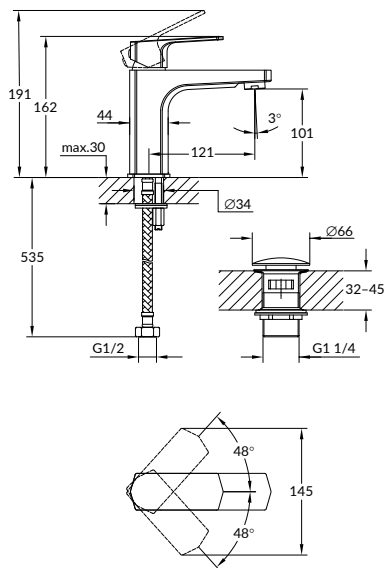

Ручка: цинк
 Материал корпуса: латунь
 Картридж: керамический
 Покрытие: хром (200 часов NSS тест)
 Аэратор: Eco Neoperl (6 л/мин)

Комплектация:

- шланги подводки 1/2", 55 см
- крепеж
- донный клапан (клик-кляк)