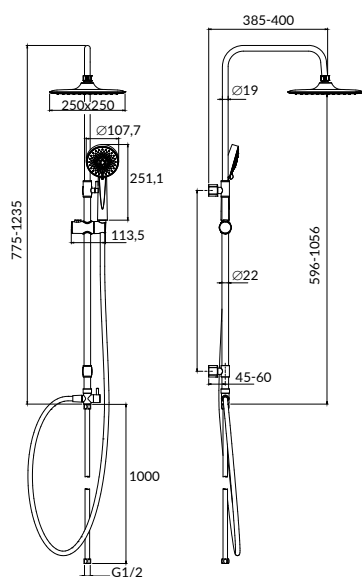

N

NENO

ДУШЕВАЯ СИСТЕМА

63477

Гарантия: 2 года

Душевой комплект:

- тропический душ $\varnothing$ 250 мм
- регулируемая стойка
- душевая лейка $\varnothing$ 107 мм (5 режимов)
- шланг PVC 150 см
- шланг подключения к смесителю 80 см

N

NENO

ДУШЕВОЙ ГАРНИТУР

63696

Гарантия: 2 года

Душевой комплект:

- стойка из нерж. стали 810 x 22 мм
- душевая лейка $\varnothing$ 102 мм (3 режима)
- шланг PVC 200 см