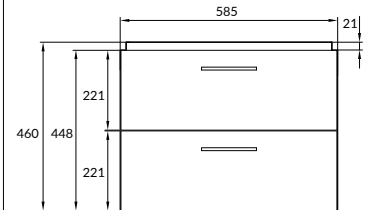

LARA

ТУМБА ПОД РАКОВИНУ СОМО 60

64133

Подвесная, 2 ящика

Сочетается с раковинами СОМО 60,
СОLOUR 60, МОДУО 60

вес брутто (кг)	21,5
количество штук в паллете	8
вес паллеты (кг)	191

размеры [см] ширина: 58,5, высота: 46, глубина: 44,5