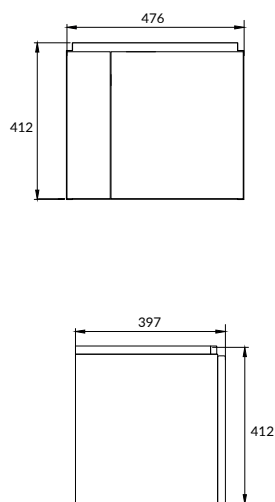

COLOUR 50

ТУМБА ПОДВЕСНАЯ

SZ-COL-CM/COL/50

2 дверцы PUSH-TO-OPEN

Сочетается с раковинами COMO 50,
COLOUR 50, MODUO 50

вес брутто (кг)	11,3
количество штук в паллете	6
вес паллеты (кг)	85,8

размеры [см] ширина: 47,6, высота: 41,2, глубина: 39,7