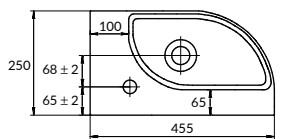

ЛЕГКО МОЮЩАЯСЯ
ПОВЕРХНОСТЬ

ЛЕГКО МОЮЩАЯСЯ
ПОВЕРХНОСТЬ

CAMEO 45

ПРАВАЯ РАКОВИНА

UM-SAM45/1-W

вес нетто (кг)	6,94
вес брутто (кг)	7,5
количество штук в паллете	48
вес паллеты (кг)	270,72

размеры [см] 45,5 × 25