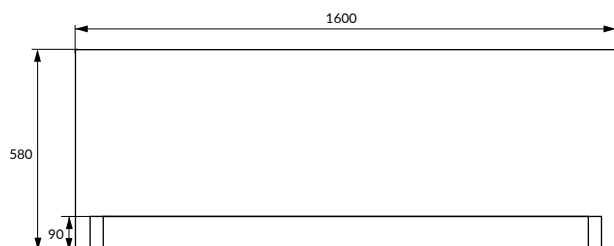

TYPE 1, 160

ПАНЕЛЬ ФРОНТАЛЬНАЯ: УНИВЕРСАЛЬНАЯ

PA-TYPE1*160

Сочетается с ваннами LORENA, SANTANA, NIKE, FLAVIA

вес брутто (кг)	2,9
количество штук в паллете	18
вес паллеты (кг)	85,2

размеры [см] 160 × 58