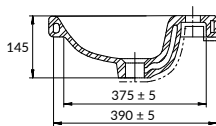

COMO 40

РАКОВИНА

UM-COM40/1

Сочетается с мебельными тумбами
MODUO, MELAR, SMART

Монтаж без тумбы невозможен

вес нетто (кг)	4,2
вес брутто (кг)	4,68
количество штук в паллете	66
вес паллеты (кг)	308,92

размеры [см] 22 × 40