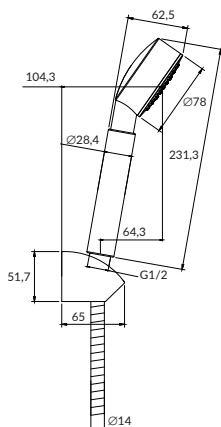

N

CARI

ДУШЕВОЙ ГАРНИТУР

63389

Гарантия: 2 года

Душевой комплект:

- душевая лейка Ø 78 мм
- держатель лейки
- шланг в стальной оплетке 150 см