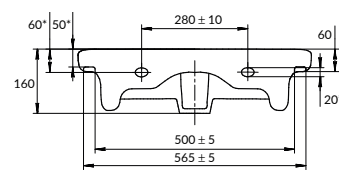

CARINA 60

РАКОВИНА

UM-CAR60/1

Раковины Carina сочетаются
с пьедесталом Carina

вес нетто (кг)	14
вес брутто (кг)	14,85
количество штук в паллете	24
вес паллеты (кг)	319,68

размеры [см] 60,5 × 41,5