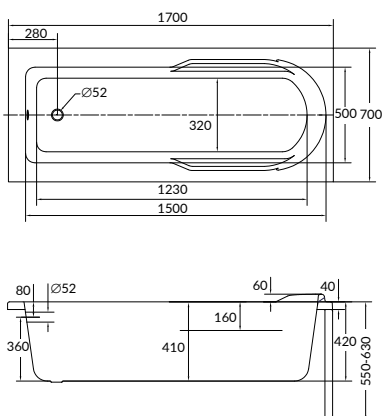

SANTANA 170

ВАННА

WP-SANTANA*170

Можно укомплектовать фронтальной универсальной панелью TYPE 1 (PA-TYPE1*170) и боковой панелью 70 (PB-TYPE1*70), а также либо ножками для ванн, либо рамой Santana 170 (RW-SANTANA*170)

Комплекующие приобретаются отдельно (см. стр. 182)

вес нетто (кг)	25,4
вес брутто (кг)	26,4
количество штук в паллете	18
вес паллеты (кг)	481

размеры [см] длина: 170, ширина: 70, глубина: 41
объем до перелива [л] 190