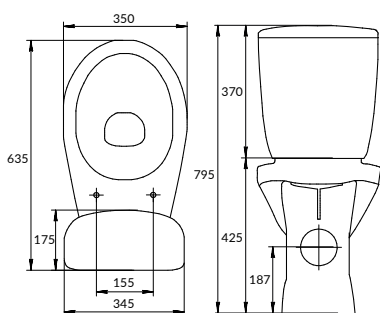

TRENTO

СИДЕНЬЕ

DS-TRENTO-PL

Сиденье из термопласта с функцией плавного закрывания

размеры [см] 36,1 × 44,4

DELFI SLIM

СИДЕНЬЕ

DS-DELFI-S-DL-T

Ультратонкое антибактериальное легкосъемное сиденье из дюропласта с функцией плавного закрывания

размеры [см] 35,9 × 44,9