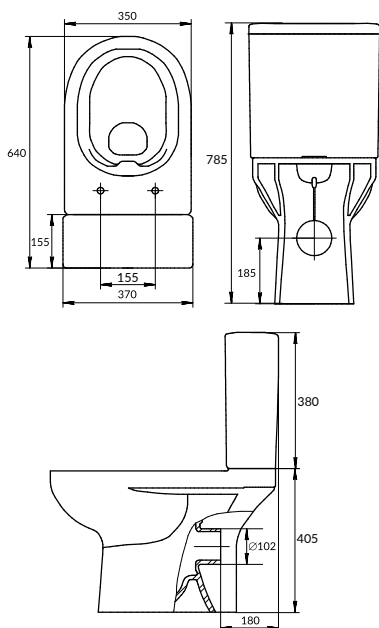

STREET FUSION

СИДЕНЬЕ

DS-SFU-S-DL

Ультратонкое антибактериальное легкоъемное сиденье из дюропласта с функцией плавного закрывания

размеры [см] 35 × 48