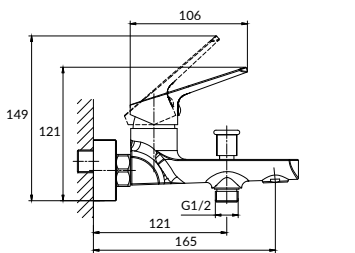

Картридж: керамический

Покрытие: хром (200 часов NSS тест)

Аэратор: Neoperl

Дивертор: пружинный

Комплектация:

- S-образные эксцентрики 65 г
- крепеж

FLAVIS

СМЕСИТЕЛЬ ДЛЯ ДУША