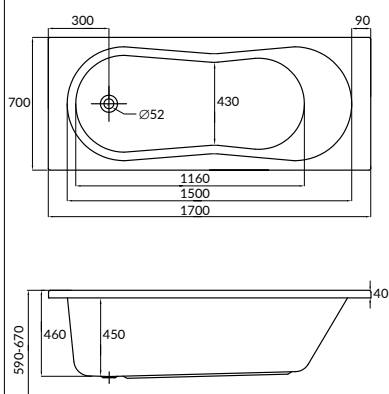

NIKE 170

ВАННА

WP-NIKE*170

Можно укомплектовать фронтальной универсальной панелью TYPE 1 (PA-TYPE1*170) и боковой панелью 70 (PB-TYPE1*70), а также ножками для ванн, либо рамой Nike 170 (RW-NIKE*170)

Комплектующие приобретаются отдельно (см. стр. 181)

вес нетто (кг)	25,2
вес брутто (кг)	26,2
количество штук в паллете	18
вес паллеты (кг)	487

размеры [см] длина: 170, ширина: 70, глубина: 45
объем до перелива [л] 215