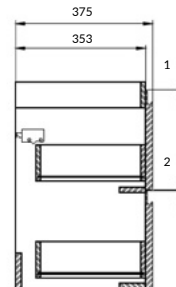

размеры [см] ширина: 58,5, высота: 57, глубина: 37,5

MODUO SLIM

ТУМБА ПОДВЕСНАЯ
ПОД РАКОВИНУ MODUO SLIM 80

64126

2 ящика

вес брутто (кг)	21
количество штук в паллете	6
вес паллеты (кг)	145

размеры [см] ширина: 77,6, высота: 57, глубина: 37,5