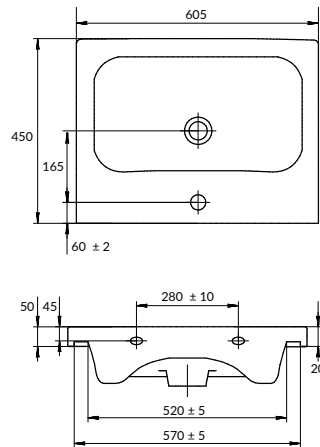

COLOUR 60

РАКОВИНА

UM-COL60/1

Сочетается с мебельными тумбами COLOUR, SMART, MELAR, MODUO, LARA, LOUNA

Раковины COLOUR сочетаются с пьедесталом CARINA

вес нетто (кг)	14,9
вес брутто (кг)	15,65
количество штук в паллете	24
вес паллеты (кг)	356,16

размеры [см] 60,5 × 45