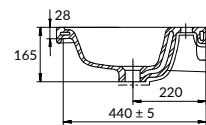

COMO 60

РАКОВИНА

UM-COM60/1

Сочетается с мебельными тумбами
COLOUR, SMART, MELAR, LARA,
LOUNA, MODUO

вес нетто (кг)	13,14
вес брутто (кг)	14,08
количество штук в паллете	24
вес паллеты (кг)	337,92

размеры [см] 60 × 45