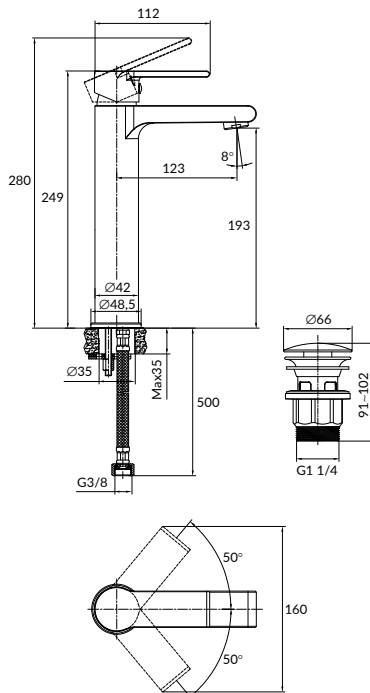

BRASKO BLACK

СМЕСИТЕЛЬ ДЛЯ РАКОВИНЫ
ВЫСОКИЙ

63111

Гарантия: 12 лет

Ручка: цинк
Материал корпуса: латунь
Картридж: керамический
Покрытие: черный (ORB)
Аэратор: Eco Neoperl (6 л/мин)

Комплектация:

- шланги подводки 1/2", 50 см
- крепеж
- донный клапан (клик-клак) черный