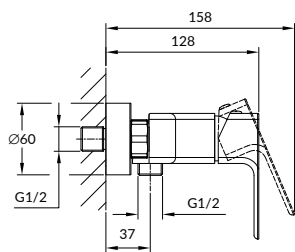

GEO

СМЕСИТЕЛЬ ДЛЯ ДУША

63041

Гарантия: 12 лет

Ручка: цинк

Материал корпуса: латунь

Картридж: керамический

Покрытие: хром (200 часов NSS тест)

Комплектация:

- S-образные эксцентрики 65 г
- крепеж