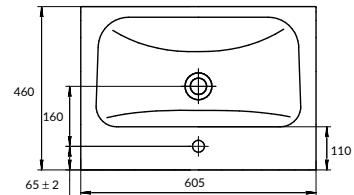

MODUO 60

РАКОВИНА

UM-MOD60/1

Сочетается с мебельными тумбами
MODUO, LOUNA, LARA, COLOUR,
MELAR, SMART

вес нетто (кг)	18,50
вес брутто (кг)	18,80
количество штук в паллете	24
вес паллеты (кг)	465,5

размеры [см] 60 × 45