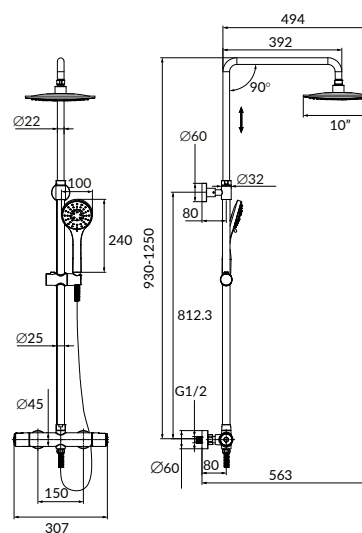

ODRA

ДУШЕВАЯ СИСТЕМА
С ТЕРМОСТАТИЧЕСКИМ
СМЕСИТЕЛЕМ SAFE TOUCH

63069

Гарантия: 3 года

Душевой комплект:

- тропический душ
- стойка из нерж. стали
- душевая лейка (3 режима)
- шланг PVC 150 см

Смеситель:

- термостатический смеситель с технологией Cersanit Safe Touch