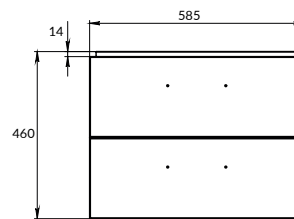

LARA

ТУМБА ПОД РАКОВИНУ СОМО 60

64134

Подвесная, 2 ящика

Сочетается с раковинами СОМО 60, COLOUR 60, MODUO 60

вес брутто (кг)	19,5
количество штук в паллете	8
вес паллеты (кг)	175

размеры [см] ширина: 58,5, высота: 46, глубина: 44,5