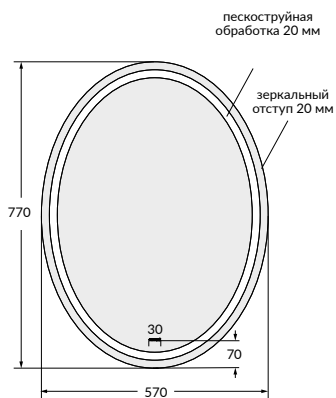

DESIGN 040

ЗЕРКАЛО 57 СО ВСТРОЕННОЙ LED-ПОДСВЕТКОЙ, АНТИЗАПОТЕВАНИЕМ

LU-LED040*57-D-OS

вес брутто (кг)	7,5
количество штук в паллете	25
вес паллеты (кг)	207,5

размеры [см] 57 × 77 × 4

DESIGN 011

ЗЕРКАЛО 80 СО ВСТРОЕННОЙ LED-ПОДСВЕТКОЙ, АНТИЗАПОТЕВАНИЕМ, ЧАСАМИ