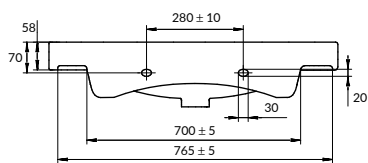

MODUO 80

РАКОВИНА

UM-MOD80/1

Сочетается с мебельными тумбами
MODUO, LOUNA, LARA, SMART,
MELAR

вес нетто (кг)	24,60
вес брутто (кг)	28,30
количество штук в паллете	18
вес паллеты (кг)	357

размеры [см] 80 × 45