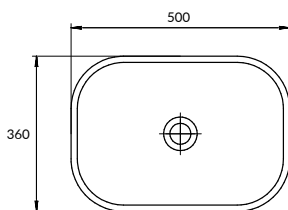

N

MODUO 50 SQUARE

РАКОВИНА НА СТОЛЕШНИЦУ

A64220

Сочетается с мебельными тумбами
MODUO, LOUNA

вес нетто (кг)	8
вес брутто (кг)	8,6
количество штук в паллете	27
вес паллеты (кг)	250

размеры [см] 50 × 36

N