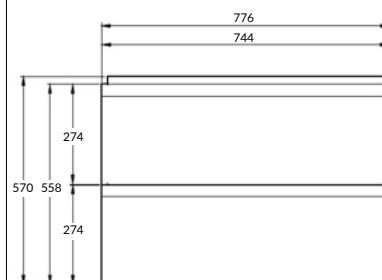

размеры [см] ширина: 58,5, высота: 57, глубина: 37,5

MODUO SLIM

ТУМБА ПОДВЕСНАЯ
ПОД РАКОВИНУ MODUO SLIM 80

64126

2 ящика

вес брутто (кг)	21
количество штук в паллете	6
вес паллеты (кг)	145

размеры [см] ширина: 77,6, высота: 57, глубина: 37,5