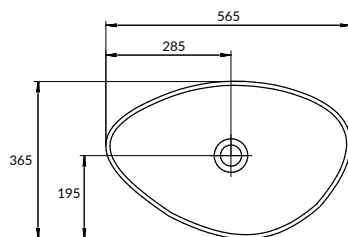

MODUO 55 LEAF

РАКОВИНА НА СТОЛЕШНИЦУ

A64226

Сочетается с мебельными тумбами
MODUO, LOUNA

вес нетто (кг)	7,9
вес брутто (кг)	8,5
количество штук в паллете	27
вес паллеты (кг)	240

размеры [см] 56,5 × 36,5

СОМО