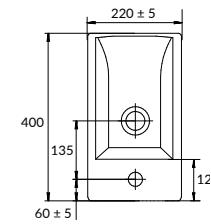

COMO 40

РАКОВИНА

UM-COM40/1

Сочетается с мебельными тумбами
MODUO, MELAR, SMART

Монтаж без тумбы невозможен

вес нетто (кг)	4,2
вес брутто (кг)	4,68
количество штук в паллете	66
вес паллеты (кг)	308,92

размеры [см] 22 × 40