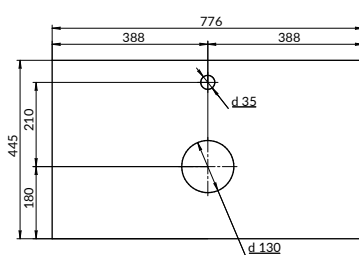

СТОЛЕШНИЦЫ

156
157

STONE