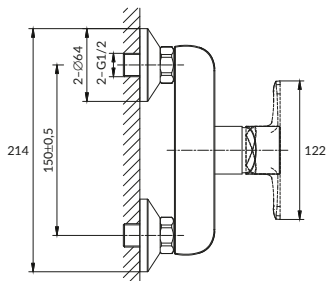

CERSANIA

СМЕСИТЕЛЬ ДЛЯ ДУША

63032

Гарантия: 12 лет

Ручка: цинк

Материал корпуса: латунь

Картридж: керамический

Покрытие: хром (200 часов NSS тест)

Комплектация:

- S-образные эксцентрики 65 г
- крепеж