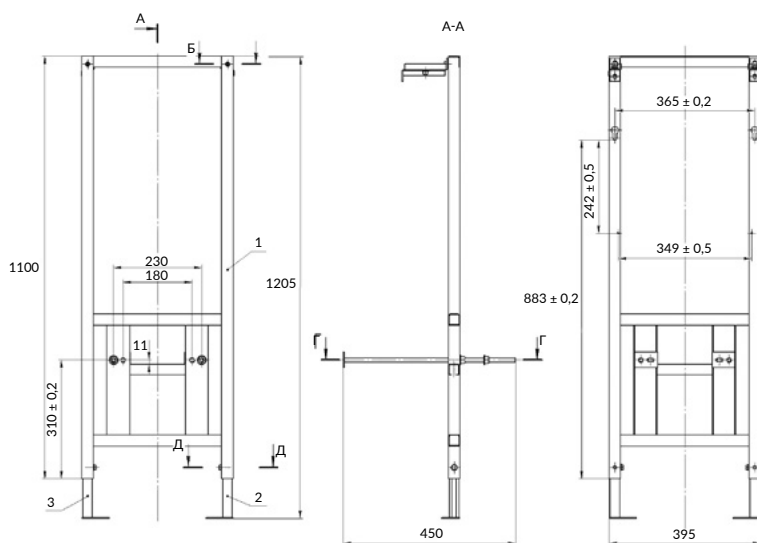

Состав:

- инсталляция LINK PRO
- подвесной унитаз CREA
- кнопка TWINS пластик хром глянцевый
- ультратонкое легкосъемное антибактериальное сиденье из дюропласта с функцией плавного закрывания

вес нетто (кг)	38,2
вес брутто (кг)	40,84
количество штук в паллете	6
вес паллеты (кг)	265