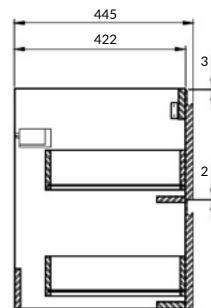

MODUO

ТУМБА ПОДВЕСНАЯ
ПОД РАКОВИНУ MODUO 60

64140

2 ящика

Сочетается с раковинами MODUO 60,
COMO 60, COLOUR 60

вес брутто (кг)	21,7
количество штук в паллете	6
вес паллеты (кг)	149,2

размеры [см] ширина: 58,5, высота: 57, глубина: 44,5