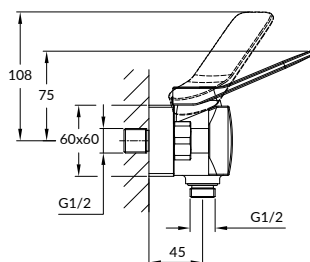

Гарантия: 12 лет

Ручка: цинк

Материал корпуса: латунь

Картридж: керамический

Покрытие: хром (200 часов NSS тест)

Комплектация:

- S-образные эксцентрики 65 г
- крепеж

ODRA