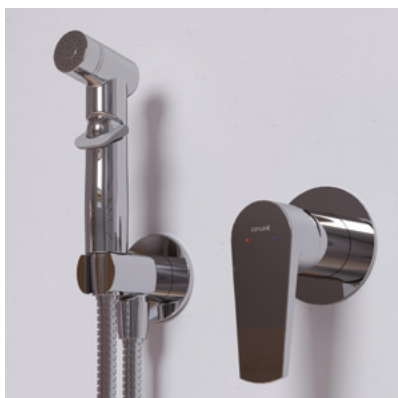

NATURE	BRASKO BLACK			ODRA			Название коллекции	
63063	63107	63111	63110	63050	63054	63053	Модель	
•	•	•		•	•		раковина	тип
			•			•	биде	
							встраиваемый смеситель	
							на борт ванны	
							малый	размер
•	•			•			средний	
		•			•		высокий	
•	•	•	•	•	•	•	латунь	корпус
•	•	•	•	•	•	•	цинк	ручка
•				•	•	•	хром (тест nss 200+ часов)	покрытие
							хром (тест nss 120+ часов)	
	•	•	•				черный (технология orb)	
•	•	•	•				cersanit cse	тип картриджа
				•	•	•	sedal	
			•			•	neoperl	аэратор
•	•	•		•	•		eco neoperl (6 л/мин)	
							35 см	шланги подводки (1/2" x m10)
							45 см	
	•	•	•				50 см	
				•	•	•	55 см	сливной гарнитур
							сливной гарнитур	
	•	•		•	•		клик-клак	донный клапан
							150 см	шланг 1/2"