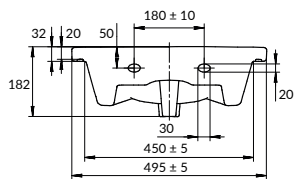

ERICA 50

РАКОВИНА

UM-ERI50/1

вес нетто (кг)	9,24
вес брутто (кг)	9,96
количество штук в паллете	21
вес паллеты (кг)	209,16

размеры [см] 50 × 40,5