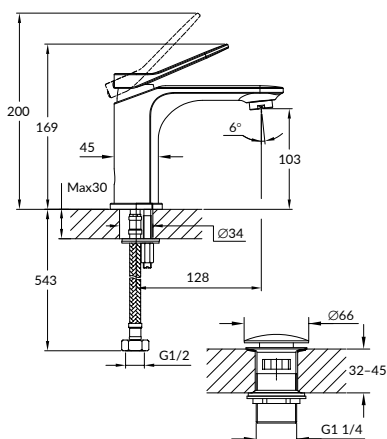

Комплектация:

- шланги подводки 1/2", 55 см
- крепеж
- донный клапан (клик-клак)

ODRA

СМЕСИТЕЛЬ ДЛЯ РАКОВИНЫ
 ВЫСОКИЙ

63054

Гарантия: 12 лет

Ручка: цинк
 Материал корпуса: латунь
 Картридж: керамический
 Покрытие: хром (200 часов NSS тест)
 Аэратор: Eco Neoperl (6 л/мин)