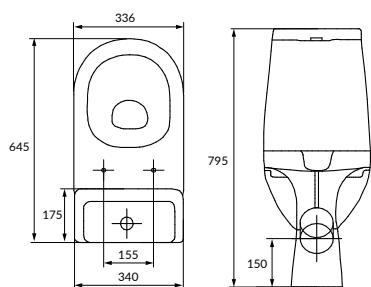

GRANTA

СИДЕНЬЕ

DS-GRA-DL-T

Антибактериальное сиденье из дюропласта с функцией плавного закрывания

размеры [см] 33,6 × 43,6