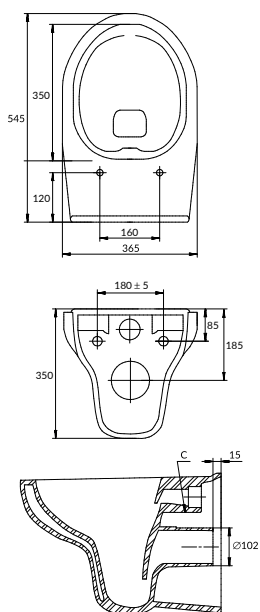

вес нетто (кг)	18,20
вес брутто (кг)	21,22
количество штук в паллете	12
вес паллеты (кг)	256,03

размеры [см] 36,5 × 54,5

NATURE

СИДЕНЬЕ

DS-NTR-DL

Антибактериальное легкоъемное сиденье из дюропласта с функцией плавного закрывания