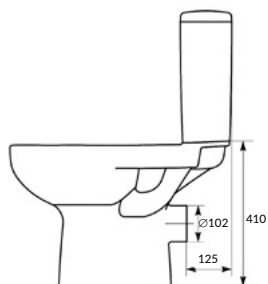

Сток горизонтальный, подвод воды снизу
Механизм слива двухуровневый, 3/5 л

вес нетто (кг)	31,40
вес брутто (кг)	36,00
количество штук в паллете	9
вес паллеты (кг)	309

размеры [см] 35,5 × 63

COLOUR

СИДЕНЬЕ