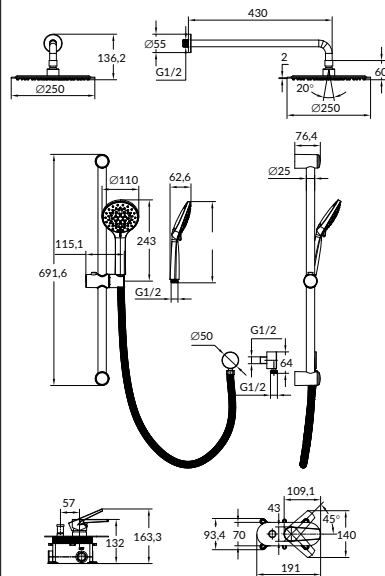

N

MODUO

ДУШЕВАЯ СИСТЕМА
С ИЗЛИВОМ

64088

Гарантия: 12 лет

Душевой комплект:

- тропический душ
- стойка из нерж. стали
- душевая лейка (5 режимов)
- шланг из нержавеющей стали 150 см
- поворотный излив

N

MODUO

ДУШЕВАЯ СИСТЕМА
ВСТРАИВАЕМАЯ

64087

Гарантия: 12 лет

Душевой комплект:

- тропический душ
- стойка из нерж. стали
- душевая лейка (5 режимов)
- шланг из нержавеющей стали 150 см