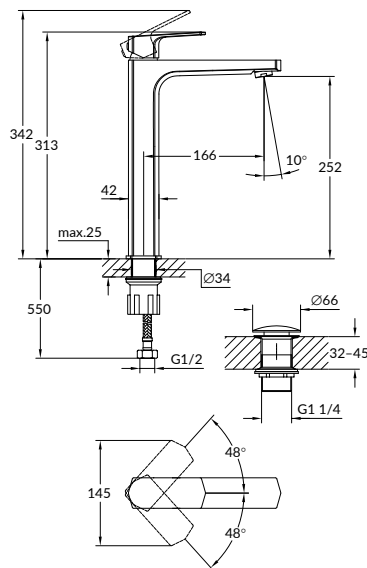

WISLA

СМЕСИТЕЛЬ ДЛЯ РАКОВИНЫ
ВЫСОКИЙ

63059

Гарантия: 12 лет

Ручка: цинк
Материал корпуса: латунь
Картридж: керамический
Покрытие: хром (200 часов NSS тест)
Аэратор: Eco Neoperl (6 л/мин)

Комплектация:

- шланги подводки 1/2", 55 см
- крепеж
- донный клапан (клик-кляк)