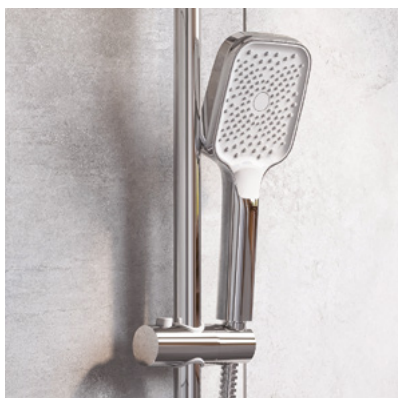

MODUO				Название коллекции	
64097	64099	64098	64105	Модель	
•				ванна	тип
	•			душ	
		•		для ванны с длинным изливом	
			•	гигиенический душ	
•	•	•	•	латунь	корпус
•	•	•	•	цинк	ручка
•	•	•		хром (200> часов тест nss)	покрытие
			•	хром (120> часов тест nss)	
				черный (технология orb)	
			•	25 мм	диаметр картриджа
•	•	•		35 мм	
•	•	•	•	cersanit cse	тип картриджа
				sedal	
•		•		neoperl	аэратор
				eco neoperl (6 л/мин)	
•	•	•		65 гр	s-образные эксцентрики
				пружинный	дивертор
				поворотный	
			•	120 см	шланг 1/2"