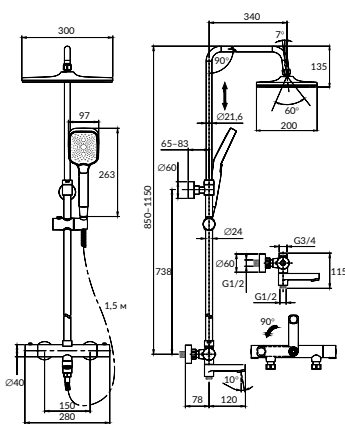

СМЕСИТЕЛИ И ДУШЕВОЕ ОБОРУДОВАНИЕ

268
269

VIVO