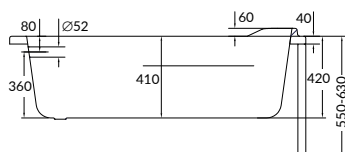

SANTANA 150

БАННА

WP-SANTANA*150

Можно укомплектовать фронтальной универсальной панелью TYPE 1 (PA-TYPE1*150) и боковой панелью 70 (PB-TYPE1*70), а также либо ножками для ванн, либо рамой Santana 150 (RW-SANTANA*150)

Комплектующие приобретаются отдельно (см. стр. 182)

вес нетто (кг)	22,6
вес брутто (кг)	23,5
количество штук в паллете	18
вес паллеты (кг)	438

размеры [см] длина: 150, ширина: 70, глубина: 41
объем до перелива [л] 170