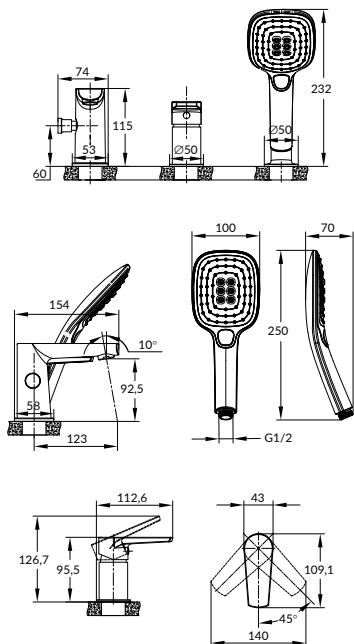

MODUO

СМЕСИТЕЛЬ НА БОРТ ВАННЫ
ОДНОРЫЧАЖНЫЙ

64100

Гарантия: 12 лет

Ручка: цинк
Материал корпуса: латунь
Картридж: керамический
Покрытие: хром (200 часов NSS тест)
Аэратор: Neoperl
Лейка с двумя режимами
Шланг с двойной оплеткой 150 см

Комплектация:

- шланги подводки 1/2", 35 см