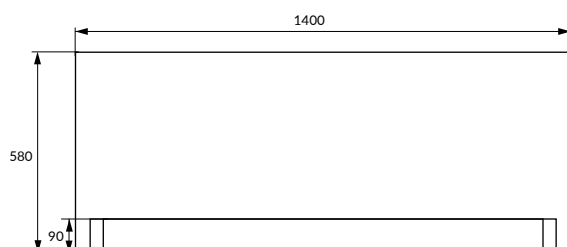

TYPE 1, 70

ПАНЕЛЬ БОКОВАЯ: УНИВЕРСАЛЬНАЯ

PB-TYPE1*70

Сочетается с ваннами LORENA,
SANTANA, NIKE, FLAVIA

вес брутто (кг)	0,9
количество штук в паллете	32
вес паллеты (кг)	62,8

размеры [см] 70 × 58