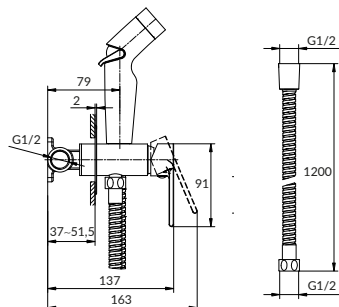

BRASKO

ГИГИЕНИЧЕСКИЙ ДУШ
ОДНОРЫЧАЖНЫЙ

64102

Гарантия: 12 лет

Ручка: цинк
Материал корпуса: латунь
Картридж: керамический
Покрытие: хром (200 часов NSS тест)

Комплектация:

- лейка с функцией плавной регулировки напора воды;
- шланг 1,2 м