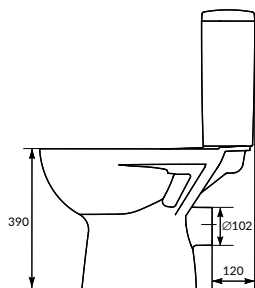

Сток горизонтальный, подвод воды снизу
Механизм слива двухуровневый, 3/5 л

вес нетто (кг)	29,6
вес брутто (кг)	31,1
количество штук в паллете	9
вес паллеты (кг)	316,8

размеры [см] 34,5 × 62,5

PARVA Clean On