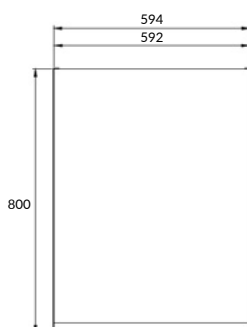

MODUO 60

НАСТЕННЫЙ ШКАФЧИК

SW-MOD60/WH

3 полки

Возможна правая/левая установка
дверцы

вес брутто (кг)	17
количество штук в паллете	15
вес паллеты (кг)	274

размеры [см] ширина: 59,4, высота: 80, глубина: 14,1