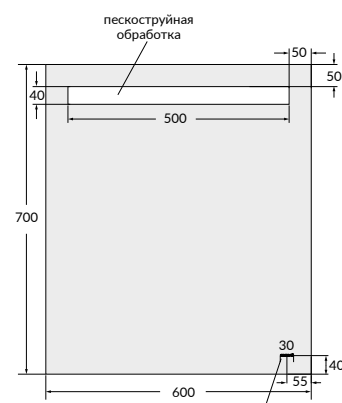

BASE 010

ЗЕРКАЛО 60 СО ВСТРОЕННОЙ
LED-ПОДСВЕТКОЙ

LU-LED010*60-B-OS

вес брутто (кг)	6,8
количество штук в паллете	25
вес паллеты (кг)	190

размеры [см] 60 × 70 × 4