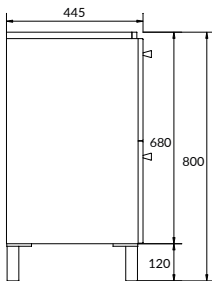

MELAR

ТУМБА ДЛЯ РАКОВИНЫ СОМО 80

64130

2 ящика, подвесная / на ножках

Ножки приобретаются отдельно

Сочетается с раковинами СОМО 80, MODUO 80

вес брутто (кг)	35,3
количество штук в паллете	6
вес паллеты (кг)	230,8

размеры [см] ширина: 77,6, высота: 68, глубина: 44,5