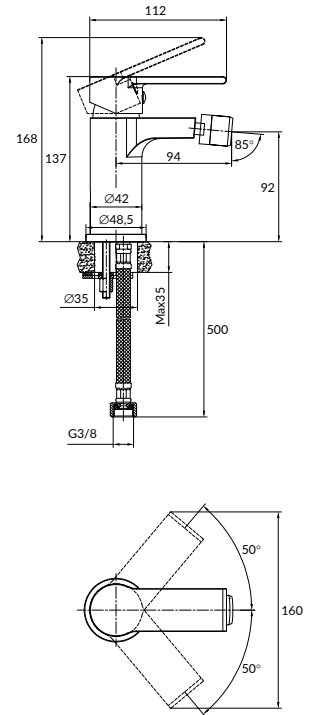

BRASKO

СМЕСИТЕЛЬ ДЛЯ БИДЕ

63023

Гарантия: 12 лет

Ручка: цинк
Материал корпуса: латунь
Картридж: керамический
Покрытие: хром (200 часов NSS тест)
Аэратор: Neoperl

Комплектация:

- шланги подводки 1/2", 50 см
- крепеж