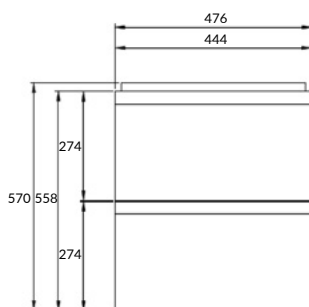

MODUO

ТУМБА ПОДВЕСНАЯ
ПОД РАКОВИНУ MODUO 50

64139

2 ящика

Сочетается с раковинами MODUO 50,
COMO 50, COLOUR 50

вес брутто (кг)	18,4
количество штук в паллете	12
вес паллеты (кг)	239,8

размеры [см] ширина: 47,6, высота: 57, глубина: 39,7