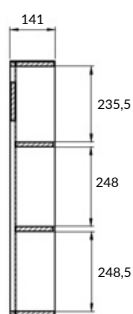

MODUO 20

МОДУЛЬ ДЛЯ ШКАФЧИКА

MD-MOD20-SW

вес брутто (кг)	6,5
количество штук в паллете	50
вес паллеты (кг)	344

размеры [см] ширина: 20, высота: 80, глубина: 14,1