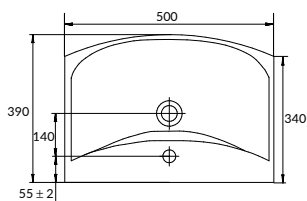

CARINA 50

РАКОВИНА

UM-CAR50/1

Раковины Carina сочетаются
с пьедесталом Carina

вес нетто (кг)	11,1
вес брутто (кг)	11,94
количество штук в паллете	27
вес паллеты (кг)	309,96

размеры [см] 50 × 39