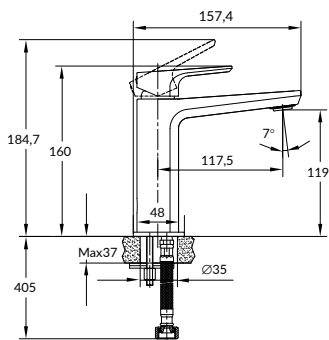

NATURE

СМЕСИТЕЛЬ ДЛЯ РАКОВИНЫ

63063

Гарантия: 12 лет

Ручка: цинк
Материал корпуса: латунь
Картридж: керамический
Покрытие: хром (200 часов NSS тест)
Аэратор: Eco Neoperl (6 л/мин)

Комплектация:

- шланги подвода 1/2", 50 см
- крепеж