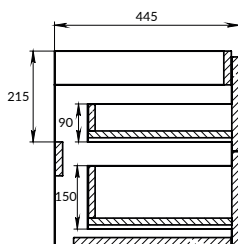

LARA

ТУМБА ПОД РАКОВИНУ СОМО 70

64136

Подвесная, 2 ящика

Сочетается с раковинами СОМО 70

вес брутто (кг)	21,4
количество штук в паллете	8
вес паллеты (кг)	190,2

размеры [см] ширина: 67,6, высота: 46, глубина: 44,5