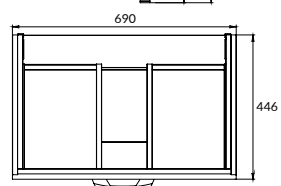

MELAR

ТУМБА ДЛЯ РАКОВИНЫ СОМО 70

64129

2 ящика, подвесная / на ножках

Ножки приобретаются отдельно

Сочетается с раковинами СОМО 70

вес брутто (кг)	28,9
количество штук в паллете	6
вес паллеты (кг)	192,4

размеры [см] ширина: 67,6, высота: 68, глубина: 44,5