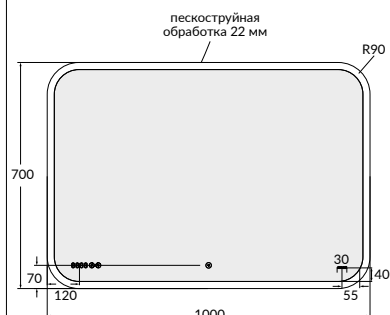

DESIGN PRO 070

ЗЕРКАЛО 100 СО ВСТРОЕННОЙ LED-ПОДСВЕТКОЙ, СЕНСОРОМ, АНТИЗАПОТЕВАНИЕМ, ЧАСАМИ, ФУНКЦИЕЙ ПРИЁМА ЗВОНКА, BLUETOOTH

LU-LED070*100-P-OS

вес брутто (кг)	10,5
количество штук в паллете	21
вес паллеты (кг)	240,5

размеры [см] 100 × 70 × 4