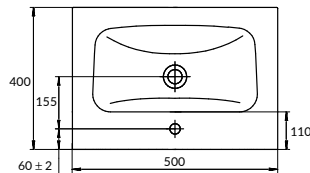

MODUO 50

РАКОВИНА

UM-MOD50/1

Сочетается с мебельными тумбами
MODUO, LARA, SMART, MELAR,
COLOUR

вес нетто (кг)	12,50
вес брутто (кг)	12,90
количество штук в паллете	24
вес паллеты (кг)	325

размеры [см] 50 × 40