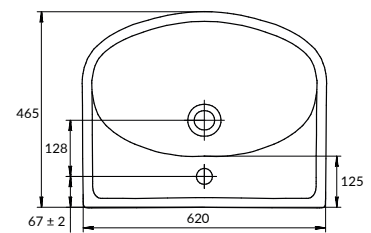

размеры [см] 54 × 44,5

ERICA 60

РАКОВИНА

UM-ERI60/1

вес нетто (кг)	15,3
вес брутто (кг)	16,44
количество штук в паллете	18
вес паллеты (кг)	295,92

размеры [см] 62 × 46,5

ERICA 61

РАКОВИНА