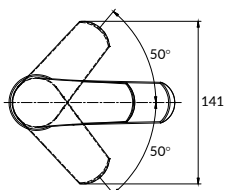

FLAVIS

СМЕСИТЕЛЬ ДЛЯ РАКОВИНЫ

63034

Гарантия: 12 лет

Ручка: цинк
Материал корпуса: латунь
Картридж: керамический
Покрытие: хром (200 часов NSS тест)
Аэратор: Eco Neoperl (6 л/мин)

Комплектация:

- шланги подводки 1/2", 45 см
- крепеж