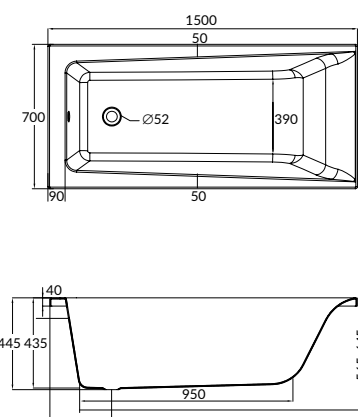

LORENA 150

БАННА

WP-LORENA*150

Можно укомплектовать фронтальной универсальной панелью TYPE 1 (PA-TYPE1*150) и боковой панелью 70 (PB-TYPE1*70), а также ножками для ванн, либо рамой Lorena 150 (RW-LORENA*150)

Комплектующие приобретаются отдельно (см. стр. 182)

вес нетто (кг)	22,6
вес брутто (кг)	23,5
количество штук в паллете	18
вес паллеты (кг)	438

размеры [см] длина: 150, ширина: 70, глубина: 44
объем до перелива [л] 185