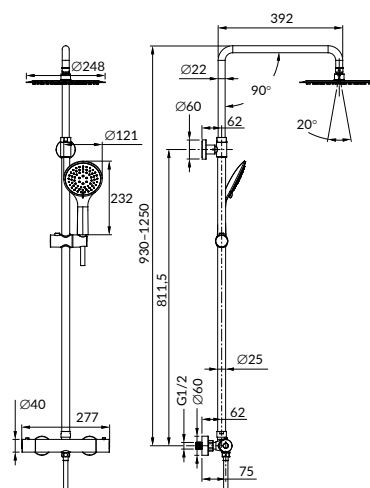

BRASKO

ДУШЕВАЯ СИСТЕМА С ТЕРМОСТАТИЧЕСКИМ СМЕСИТЕЛЕМ

63066

Гарантия: 3 года

Душевой комплект:

- тропический душ
- стойка из нерж. стали
- душевая лейка (3 режима)
- шланг в стальной оплетке 150 см

Смеситель:

- термостатический смеситель