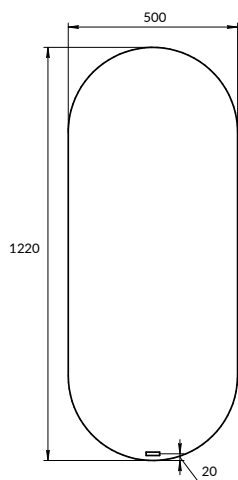

N

ECLIPSE

ЗЕРКАЛО СО ВСТРОЕННОЙ
LED-ПОДСВЕТКОЙ, ОВАЛЬНОЕ

A64150

вес брутто (кг)	10,2
количество штук в паллете	23
вес паллеты (кг)	253,4

размеры [см] 50 × 122 × 2,8

N

ECLIPSE

ЗЕРКАЛО СО ВСТРОЕННОЙ
LED-ПОДСВЕТКОЙ, ОВАЛЬНОЕ,
В ЧЕРНОЙ РАМКЕ

64151

вес брутто (кг)	10,2
количество штук в паллете	23
вес паллеты (кг)	253,4

размеры [см] 50 × 122 × 2,8

LED-ЗЕРКАЛА

122
123

ECLIPSE