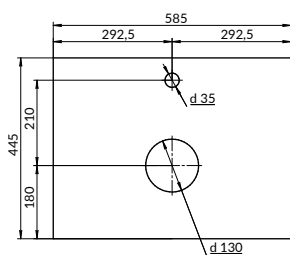

N

STONE

СТОЛЕШНИЦА
ИЗ КЕРАМОГРАНИТА ENERGY
БЕЛЫЙ МАТОВЫЙ

63856

Сочетается с тумбами: MELAR 60,
LARA 60, MODUO 60

вес брутто (кг)	6,2
количество штук в паллете	17
вес паллеты (кг)	129

размеры [см] ширина: 60, высота: 2, глубина: 45

N

STONE

СТОЛЕШНИЦА
ИЗ КЕРАМОГРАНИТА ENERGY
БЕЛЫЙ МАТОВЫЙ

63853

Сочетается с тумбами: MELAR 80,
LARA 80, MODUO 80

вес брутто (кг)	8,2
количество штук в паллете	11
вес паллеты (кг)	116

размеры [см] ширина: 80, высота: 2, глубина: 45

СТОЛЕШНИЦЫ

160
161

STONE