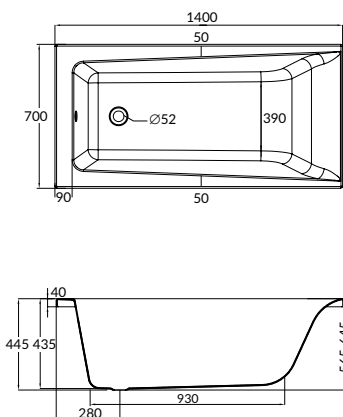

LORENA 140

БАННА

WP-LORENA*140

Можно укомплектовать фронтальной универсальной панелью TYPE 1 (PA-TYPE1*140) и боковой панелью 70 (PB-TYPE1*70), а также ножками для ванн, либо рамой Lorena 140 (RW-LORENA*140)

Комплектующие приобретаются отдельно (см. стр. 182)

вес нетто (кг)	21,1
вес брутто (кг)	22
количество штук в паллете	18
вес паллеты (кг)	411

размеры [см] длина: 140, ширина: 70, глубина: 44
объем до перелива [л] 185