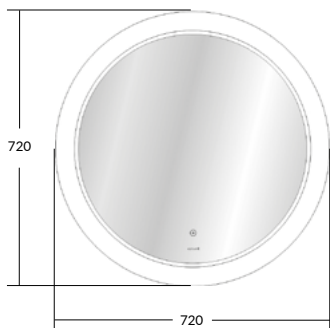

ЗЕРКАЛО 72 СО ВСТРОЕННОЙ
LED-ПОДСВЕТКОЙ,
АНТИЗАПОТЕВАНИЕМ

LU-LED012*72-D-OS

вес брутто (кг)	7,8
количество штук в паллете	14
вес паллеты (кг)	135,2

размеры [см] 72 × 72 × 4

DESIGN 012

ЗЕРКАЛО 88 СО ВСТРОЕННОЙ
LED-ПОДСВЕТКОЙ,
АНТИЗАПОТЕВАНИЕМ