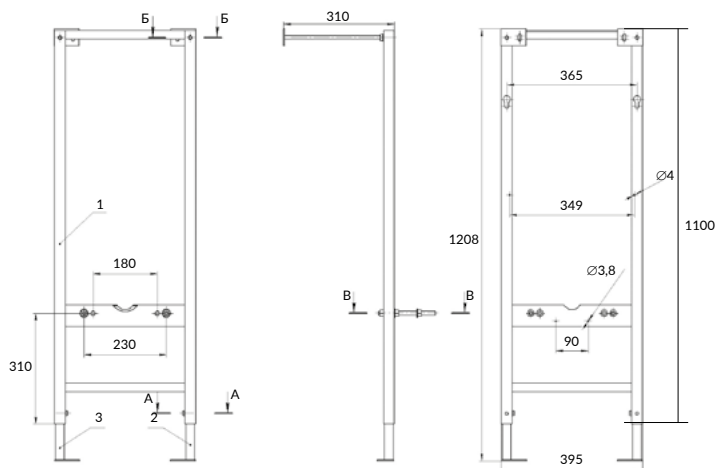

ОСОБЕННОСТИ И ПРЕИМУЩЕСТВА

10
ЛЕТ
ГАРАНТИИ

10 ЛЕТ ГАРАНТИИ
НА РАМУ И БАНК

100 000
СМЫВОВ

РЕСУРС РАБОТЫ
100 000 СМЫВОВ

ФАБРИЧНАЯ ПРОВЕРКА
НА НАЛИЧИЕ ПРОТЕЧЕК

ИСКЛЮЧАЕТ
ВОЗМОЖНОСТЬ
ЗАТОПЛЕНИЯ

РЕГУЛИРУЕМАЯ
ВЫСОТА И ГЛУБИНА

МАКСИМАЛЬНО
ДОПУСТИМАЯ
НАГРУЗКА 400 КГ