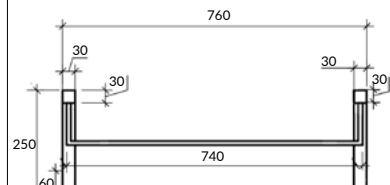

размеры [см] 76 × 42 × 25

ИНСТАЛЛЯЦИИ

ИНСТАЛЛЯЦИОННЫЕ СИСТЕМЫ
КНОПКИ ДЛЯ ИНСТАЛЛЯЦИОННЫХ СИСТЕМ
КОМПЛЕКТЫ

10
Л Е Т
ГАРАНТИИ
НА БАЧОК
И АРМАТУРУ

ДЛИТЕЛЬНАЯ ГАРАНТИЯ

Инсталляционные системы
CERSANIT просты в установке
и удобны в использовании.
При минимальной монтажной
глубине изделие выдерживает
нагрузки до 400 кг.