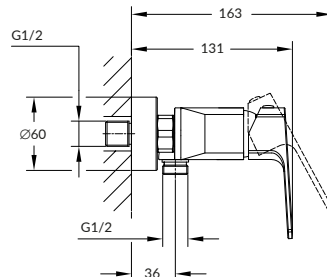

WISLA

СМЕСИТЕЛЬ ДЛЯ ДУША

63057

Гарантия: 12 лет

Ручка: цинк

Материал корпуса: латунь

Картридж: керамический

Покрытие: хром (200 часов NSS тест)

Комплектация:

- S-образные эксцентрики 65 г
- крепеж
- декоративные накладки