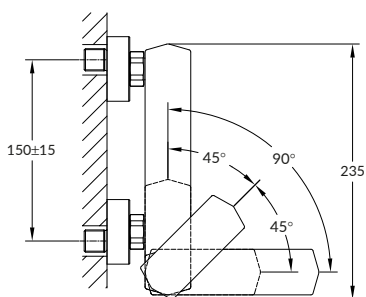

WISLA

СМЕСИТЕЛЬ ДЛЯ ВАННЫ

63056

Гарантия: 12 лет

Ручка: цинк

Материал корпуса: латунь

Картридж: керамический

Покрытие: хром (200 часов NSS тест)

Аэратор: Neoperl

Комплектация:

- S-образные эксцентрики 65 г
- крепеж
- декоративные накладки