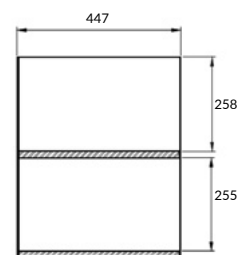

размеры [см] ширина: 20, высота: 55,1, глубина: 44,7

MODUO 40

МОДУЛЬ ДЛЯ ТУМБЫ

MD-MOD40-SZ

вес брутто (кг)	14,4
количество штук в паллете	44
вес паллеты (кг)	652

размеры [см] ширина: 40, высота: 55,1, глубина: 44,7