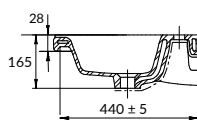

COMO 70

РАКОВИНА

UM-COM70/1

Сочетается с мебельными тумбами
MELAR, LARA

вес нетто (кг)	15,12
вес брутто (кг)	16,28
количество штук в паллете	18
вес паллеты (кг)	293,04

размеры [см] 70 × 45

COMO 80

РАКОВИНА

UM-COM80/1

Сочетается с мебельными тумбами
COLOUR, SMART, MELAR, LARA,
LOUNA, MODUO

вес нетто (кг)	16,84
вес брутто (кг)	18,04
количество штук в паллете	15
вес паллеты (кг)	270,6

размеры [см] 80 × 45