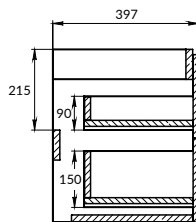

LARA

ТУМБА ПОД РАКОВИНУ СОМО 50

64132

Подвесная, 2 ящика

Сочетается с раковинами СОМО 50, COLOUR 50, MODUO 50

вес брутто (кг)	15,7
количество штук в паллете	8
вес паллеты (кг)	144,6

размеры [см] ширина: 47,6, высота: 46, глубина: 39,7