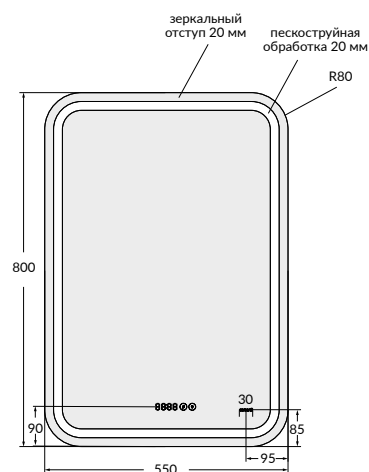

DESIGN PRO 050

ЗЕРКАЛО 55 СО ВСТРОЕННОЙ LED-ПОДСВЕТКОЙ, АНТИЗАПОТЕВАНИЕМ, ЧАСАМИ, СМЕНОЙ ТЕПЛОГО И ХОЛОДНОГО СВЕТА

LU-LED050*55-P-OS

вес брутто (кг)	9,2
количество штук в паллете	23
вес паллеты (кг)	231,6

размеры [см] 55 × 80 × 4