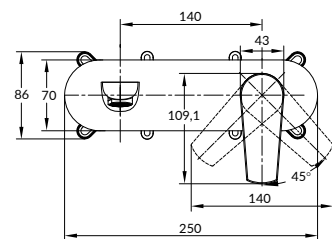

MODUO

СМЕСИТЕЛЬ ДЛЯ РАКОВИНЫ
ВСТРАИВАЕМЫЙ

64096

Гарантия: 12 лет

Ручка: цинк
Материал корпуса: латунь
Картридж: керамический
Покрытие: хром (200 часов NSS тест)
Аэратор: Eco Neoperl (6 л/мин)

Комплектация:

- смеситель с пластиковым коробом
- излив смесителя
- рукоятка
- декоративная накладка