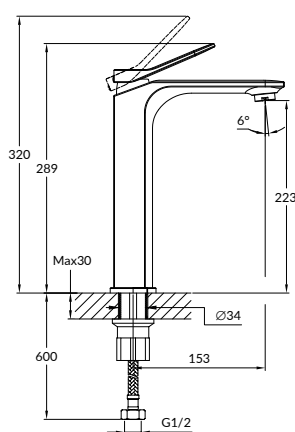

ODRA

СМЕСИТЕЛЬ ДЛЯ РАКОВИНЫ
ВЫСОКИЙ

63054

Гарантия: 12 лет

Ручка: цинк
Материал корпуса: латунь
Картридж: керамический
Покрытие: хром (200 часов NSS тест)
Аэратор: Eco Neoperl (6 л/мин)

Комплектация:

- шланги подводки 1/2", 55 см
- крепеж
- донный клапан (клик-клак)