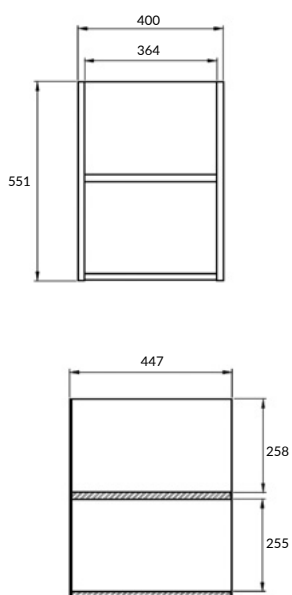

размеры [см] ширина: 20, высота: 55,1, глубина: 44,7

MODUO 40

МОДУЛЬ ДЛЯ ТУМБЫ

MD-MOD40-SZ

вес брутто (кг)	14,4
количество штук в паллете	44
вес паллеты (кг)	652

размеры [см] ширина: 40, высота: 55,1, глубина: 44,7