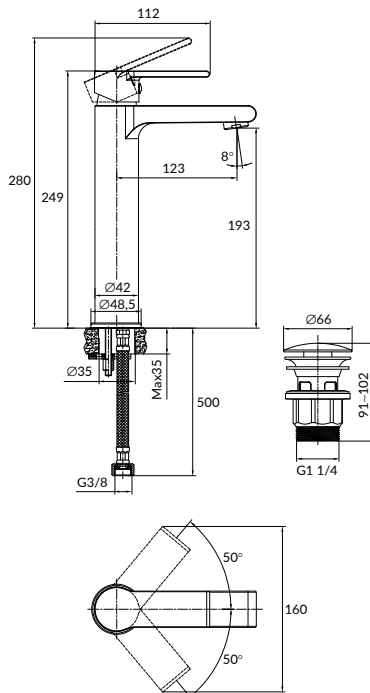

BRASKO

СМЕСИТЕЛЬ ДЛЯ РАКОВИНЫ
ВЫСОКИЙ

63024

Гарантия: 12 лет

Ручка: цинк
Материал корпуса: латунь
Картридж: керамический
Покрытие: хром (200 часов NSS тест)
Аэратор: Eco Neoperl (6 л/мин)

Комплектация:

- шланги подводки 1/2", 50 см
- крепеж
- донный клапан (клик-клак)