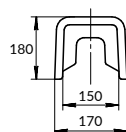

размеры [см] 35,8 × 44,7

CARINA

ПЪДЕСТАЛ

PO-CAR50/55/60

вес нетто (кг)	11,15
вес брутто (кг)	12,8
количество штук в паллете	42
вес паллеты (кг)	492,24

размеры [см] 16,5 × 69

PARVA

cleanON®