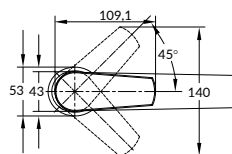

MODUO

СМЕСИТЕЛЬ ДЛЯ РАКОВИНЫ
ВЫСОКИЙ

64095

Гарантия: 12 лет

Ручка: цинк
Материал корпуса: латунь
Картридж: керамический
Покрытие: хром (200 часов NSS тест)
Аэратор: Eco Neoperl (6 л/мин)

Комплектация:

- комплект крепления
- шланги подводки 1/2", 45 см
- декоративное кольцо