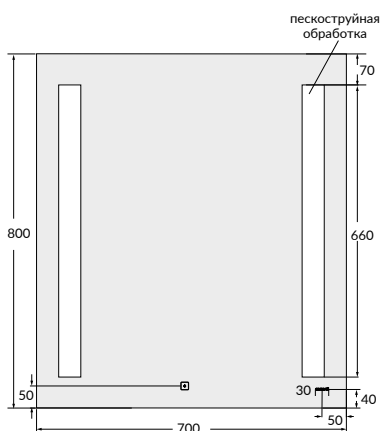

BASE 020

ЗЕРКАЛО 70 СО ВСТРОЕННОЙ
LED-ПОДСВЕТКОЙ

LU-LED020*70-B-OS

вес брутто (кг)	7,3
количество штук в паллете	23
вес паллеты (кг)	187,9

размеры [см] 70 × 80 × 4