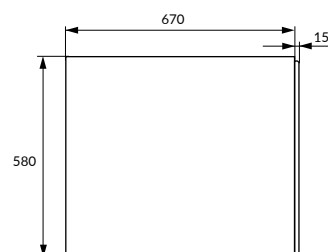

TYPE 1, 140

ПАНЕЛЬ ФРОНТАЛЬНАЯ: УНИВЕРСАЛЬНАЯ

PA-TYPE1*140

Сочетается с ваннами LORENA, SANTANA,
NIKE, FLAVIA

вес брутто (кг)	2,7
количество штук в паллете	18
вес паллеты (кг)	82,6

размеры [см] 140 × 58

TYPE 1, 70

ПАНЕЛЬ БОКОВАЯ: УНИВЕРСАЛЬНАЯ

PB-TYPE1*70

Сочетается с ваннами LORENA,
SANTANA, NIKE, FLAVIA

вес брутто (кг)	0,9
количество штук в паллете	32
вес паллеты (кг)	62,8

размеры [см] 70 × 58