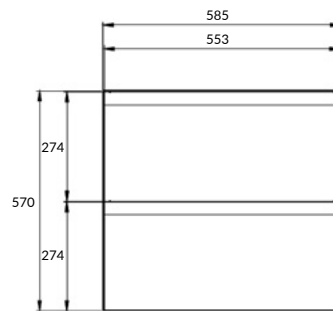

MODUO

ТУМБА ПОДВЕСНАЯ
ПОД РАКОВИНУ MODUO 60

64140

2 ящика

Сочетается с раковинами MODUO 60,
COMO 60, COLOUR 60

вес брутто (кг)	21,7
количество штук в паллете	6
вес паллеты (кг)	149,2

размеры [см] ширина: 58,5, высота: 57, глубина: 44,5