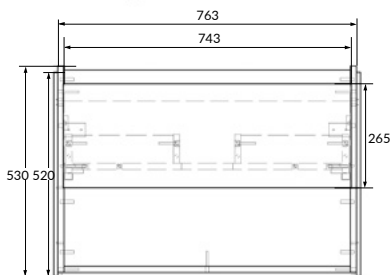

LOUNA

ТУМБА ПОДВЕСНАЯ
ПОД РАКОВИНУ СОМО 80

64071

1 ящик, 1 полка

Сочетается с раковинами MODUO 80,
СОМО 80, COLOUR 80

вес брутто (кг)	25,5
количество штук в паллете	8
вес паллеты (кг)	223

размеры [см] ширина: 76,3, высота: 53, глубина: 43,8