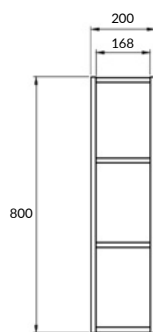

MODUO 20

МОДУЛЬ ДЛЯ ШКАФЧИКА

MD-MOD20-SW

вес брутто (кг)	6,5
количество штук в паллете	50
вес паллеты (кг)	344

размеры [см] ширина: 20, высота: 80, глубина: 14,1