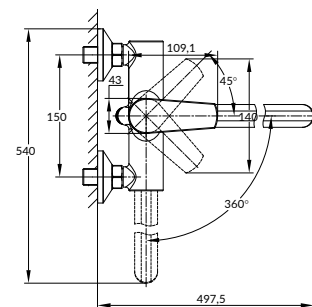

MODUO

СМЕСИТЕЛЬ ДЛЯ ВАННЫ
С ДЛИННЫМ ИЗЛИВОМ

64098

Гарантия: 12 лет

Ручка: цинк

Материал корпуса: латунь

Картридж: керамический

Покрытие: хром (200 часов NSS тест)

Аэратор: Neoperl

Комплектация:

- S-образные эксцентрики 65 г
- крепеж