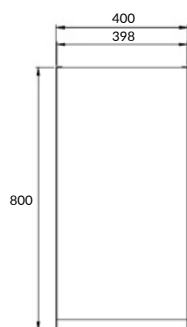

MODUO 40

НАСТЕННЫЙ ШКАФЧИК

SW-MOD40/WH

3 полки

Возможна правая/левая установка
дверцы

вес брутто (кг)	12,3
количество штук в паллете	24
вес паллеты (кг)	314,2

размеры [см] ширина: 40, высота: 80, глубина: 14,1