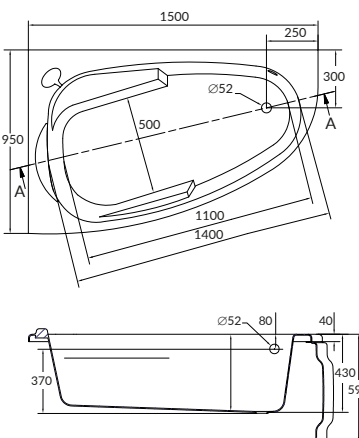

JOANNA 150

ВАННА

WA-JOANNA*150-R (ПРАВАЯ)
WA-JOANNA*150-L (ЛЕВАЯ)

Можно укомплектовать панелью JOANNA 150 (A63361), а также ножками для ванн, либо рамой Joanna 150 (RW-JOANNA*150)

Комплектующие приобретаются отдельно (см. стр. 183)

вес нетто (кг)	27,9
вес брутто (кг)	29,1
количество штук в паллете	18
вес паллеты (кг)	539

размеры [см] длина: 150, ширина: 95, глубина: 42
объем до перелива [л] 195