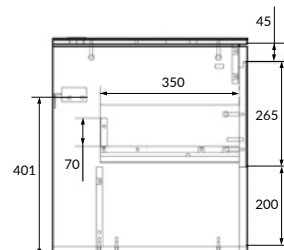

LOUNA 60

ТУМБА ПОДВЕСНАЯ
СО СТОЛЕШНИЦЕЙ

SZ-LOU-CO60-BL/WH

1 ящик, 1 полка

Сочетается с раковинами
MODUO 50 SQUARE, MODUO 55 LEAF

вес брутто (кг)	34
количество штук в паллете	6
вес паллеты (кг)	224

размеры [см] ширина: 60, высота: 54,6, глубина: 49