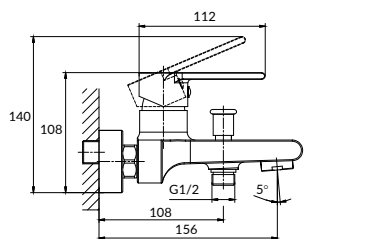

Картридж: керамический

Покрытие: черный (ORB)

Аэратор: Neoperl

Дивертор: пружинный

Комплектация:

- S-образные эксцентрики 65 г
- крепеж

BRASKO BLACK

СМЕСИТЕЛЬ ДЛЯ ДУША