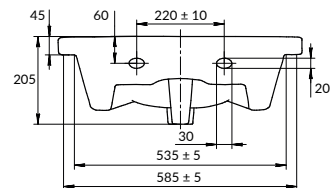

размеры [см] 54 × 44,5

ERICA 60

РАКОВИНА

UM-ERI60/1

вес нетто (кг)	15,3
вес брутто (кг)	16,44
количество штук в паллете	18
вес паллеты (кг)	295,92

размеры [см] 62 × 46,5

ERICA 61

РАКОВИНА