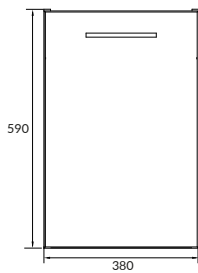

LARA

ТУМБА ПОД РАКОВИНУ СОМО 40

SZ-LARA-CO40/WH

Подвесная

Возможна правая/левая установка
дверцы

Сочетается с раковинами СОМО 40,
МОДУО 40

вес брутто (кг)	7,3
количество штук в паллете	18
вес паллеты (кг)	150,4

размеры [см] ширина: 38, высота: 59, глубина: 21,5