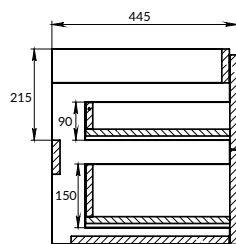

LARA

ТУМБА ПОД РАКОВИНУ СОМО 80

64138

Подвесная, 2 ящика

Сочетается с раковинами СОМО 80,
MODUO 80

вес брутто (кг)	23,6
количество штук в паллете	8
вес паллеты (кг)	207,8

размеры [см] ширина: 77,6, высота: 46, глубина: 44,5

LARA

ПЕНАЛ

63417

Подвесной

Возможна правая/левая установка
дверцы

вес брутто (кг)	21,6
количество штук в паллете	14
вес паллеты (кг)	321,4

размеры [см] ширина: 30, высота: 150, глубина: 25