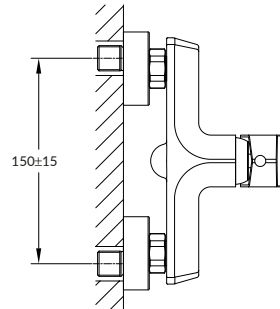

WISLA

СМЕСИТЕЛЬ ДЛЯ ДУША

63057

Гарантия: 12 лет

Ручка: цинк

Материал корпуса: латунь

Картридж: керамический

Покрытие: хром (200 часов NSS тест)

Комплектация:

- S-образные эксцентрики 65 г
- крепеж
- декоративные накладки