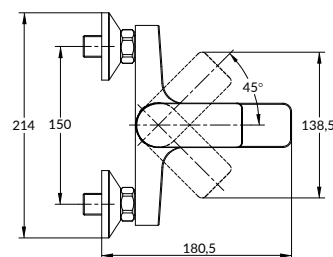

NATURE

СМЕСИТЕЛЬ ДЛЯ ВАННЫ

63064

Гарантия: 12 лет

Ручка: цинк
Материал корпуса: латунь
Картридж: керамический
Покрытие: хром (200 часов NSS тест)
Аэратор: Neoperl

Комплектация:

- S-образные эксцентрики 65 г
- крепеж