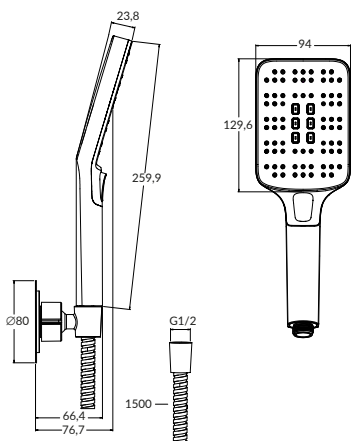

FERRO

ДУШЕВОЙ ГАРНИТУР

64085

Гарантия: 2 года

Материал корпуса: АВС-пластик
Материал шланга: нержавеющая сталь
(двойная оплетка)
3 режима ручной лейки
Накладная гайка против скручивания
Регулируемый настенный кронштейн
без сверления
Регулируемый угол наклона

Комплектация:

- ручной душ
- шланг
- регулируемый настенный кронштейн