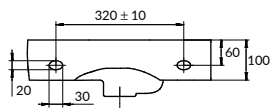

CAMEO 45

ЛЕВАЯ РАКОВИНА

A63405

вес нетто (кг)	6,94
вес брутто (кг)	7,5
количество штук в паллете	48
вес паллеты (кг)	270,72

размеры [см] 45,5 × 25