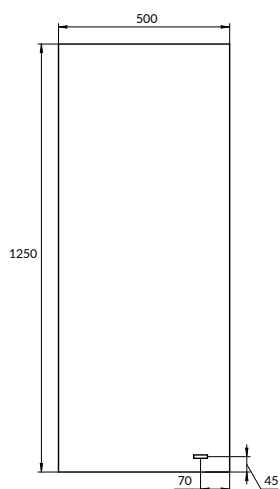

LED-ПОДСВЕТКА

N

ECLIPSE

ЗЕРКАЛО СО ВСТРОЕННОЙ
LED-ПОДСВЕТКОЙ,
ПРЯМОУГОЛЬНОЕ

64154

вес брутто (кг)	10,2
количество штук в паллете	23
вес паллеты (кг)	253,4

размеры [см] 50 × 125 × 2,8

N