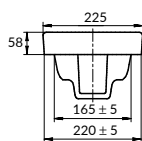

MODUO 40

РАКОВИНА

UM-MOD40/1

Сочетается с мебельными тумбами
MODUO, MELAR, SMART

Монтаж без тумбы невозможен

вес нетто (кг)	5,50
вес брутто (кг)	6
количество штук в паллете	48
вес паллеты (кг)	290

размеры [см] 22 × 40