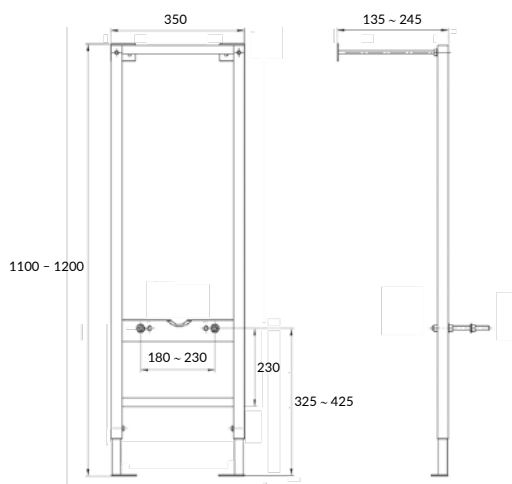

Состав:

- инсталляция BLACK
- подвесной унитаз PARVA
- кнопка LEON пластик хром глянцевый

вес нетто (кг)	30,685
вес брутто (кг)	32,685
количество штук в паллете	6
вес паллеты (кг)	216,11

ОСОБЕННОСТИ И ПРЕИМУЩЕСТВА

10 ЛЕТ ГАРАНТИИ НА РАМУ И БАЧОК

5 ЛЕТ ГАРАНТИИ НА БАЧОК

РЕГУЛИРУЕМАЯ ВЫСОТА И ГЛУБИНА

МАКСИМАЛЬНО ДОПУСТИМАЯ НАГРУЗКА 400 КГ