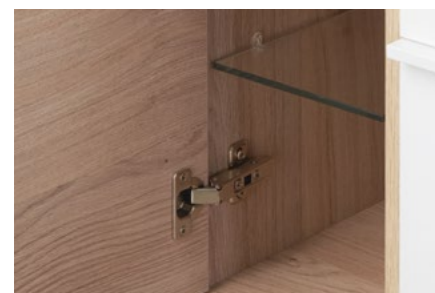

Коллекцию БОСТОН отличает элегантность и практичность. Спокойная цветовая гамма, минималистичный дизайн и безупречное исполнение визуально делают её лёгкой и воздушной. Это тот самый универсальный стиль вне моды и времени, который формирует облик современной ванной комнаты, где на первый план выходят удобство и комфорт.

Дополнительный комфорт обеспечивает надежная фурнитура — петли с доводчиками и направляющие плавного выдвигания.