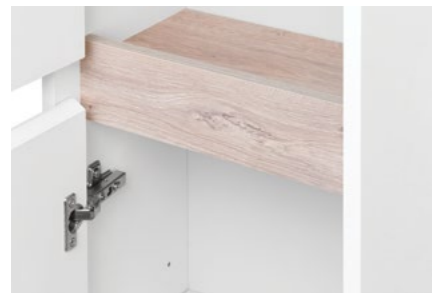

Компактный и вместительный зеркальный шкаф AQUATON НОРТОН станет отличным решением для хранения косметических средств и аксессуаров.

*цвет реальной мебели может незначительно отличаться от изображений в каталоге