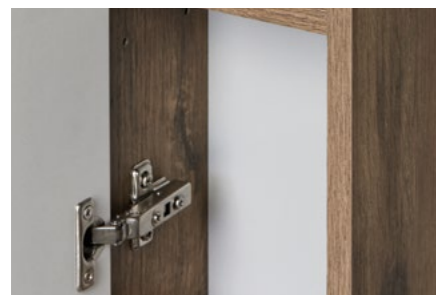

Фасады открываются с помощью системы push-to-open. Корпус и внутренняя отделка выполнены в цвете дуб рустикальный, распашные фасады — МДФ в пленке фьорд.